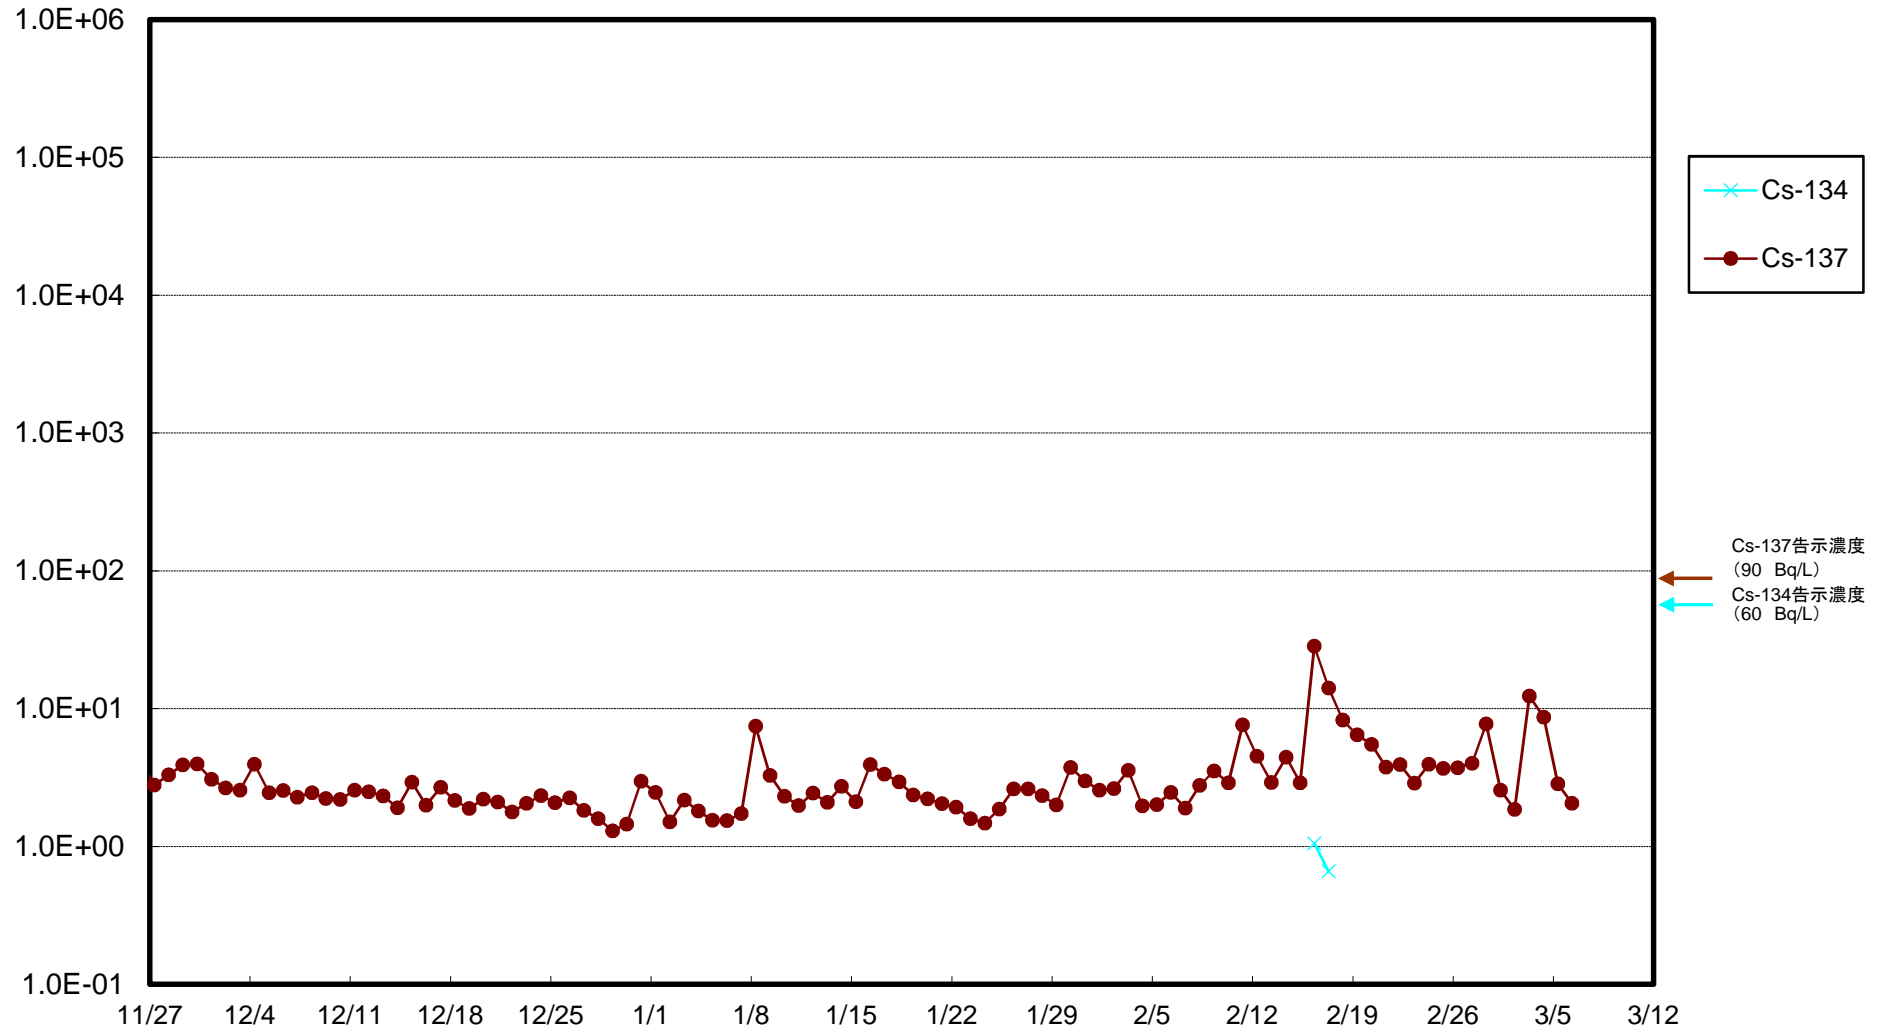

福島第一 5,6号機放水口北側(T-1) 海水放射能濃度(Bq/L)

福島第一 南放水口付近(T-2) 海水放射能濃度(Bq/L)

福島第一 物揚場前海水放射能濃度(Bq/L)

福島第一 1~4号機取水口内北側(東波除堤北側)海水放射能濃度(Bq/L)

福島第一 1~4号機取水口内南側(遮水壁前)海水放射能濃度(Bq/L)

福島第一 6号機取水口前海水放射能濃度(Bq/L)

福島第一 港湾口海水放射能濃度 (Bq/L)