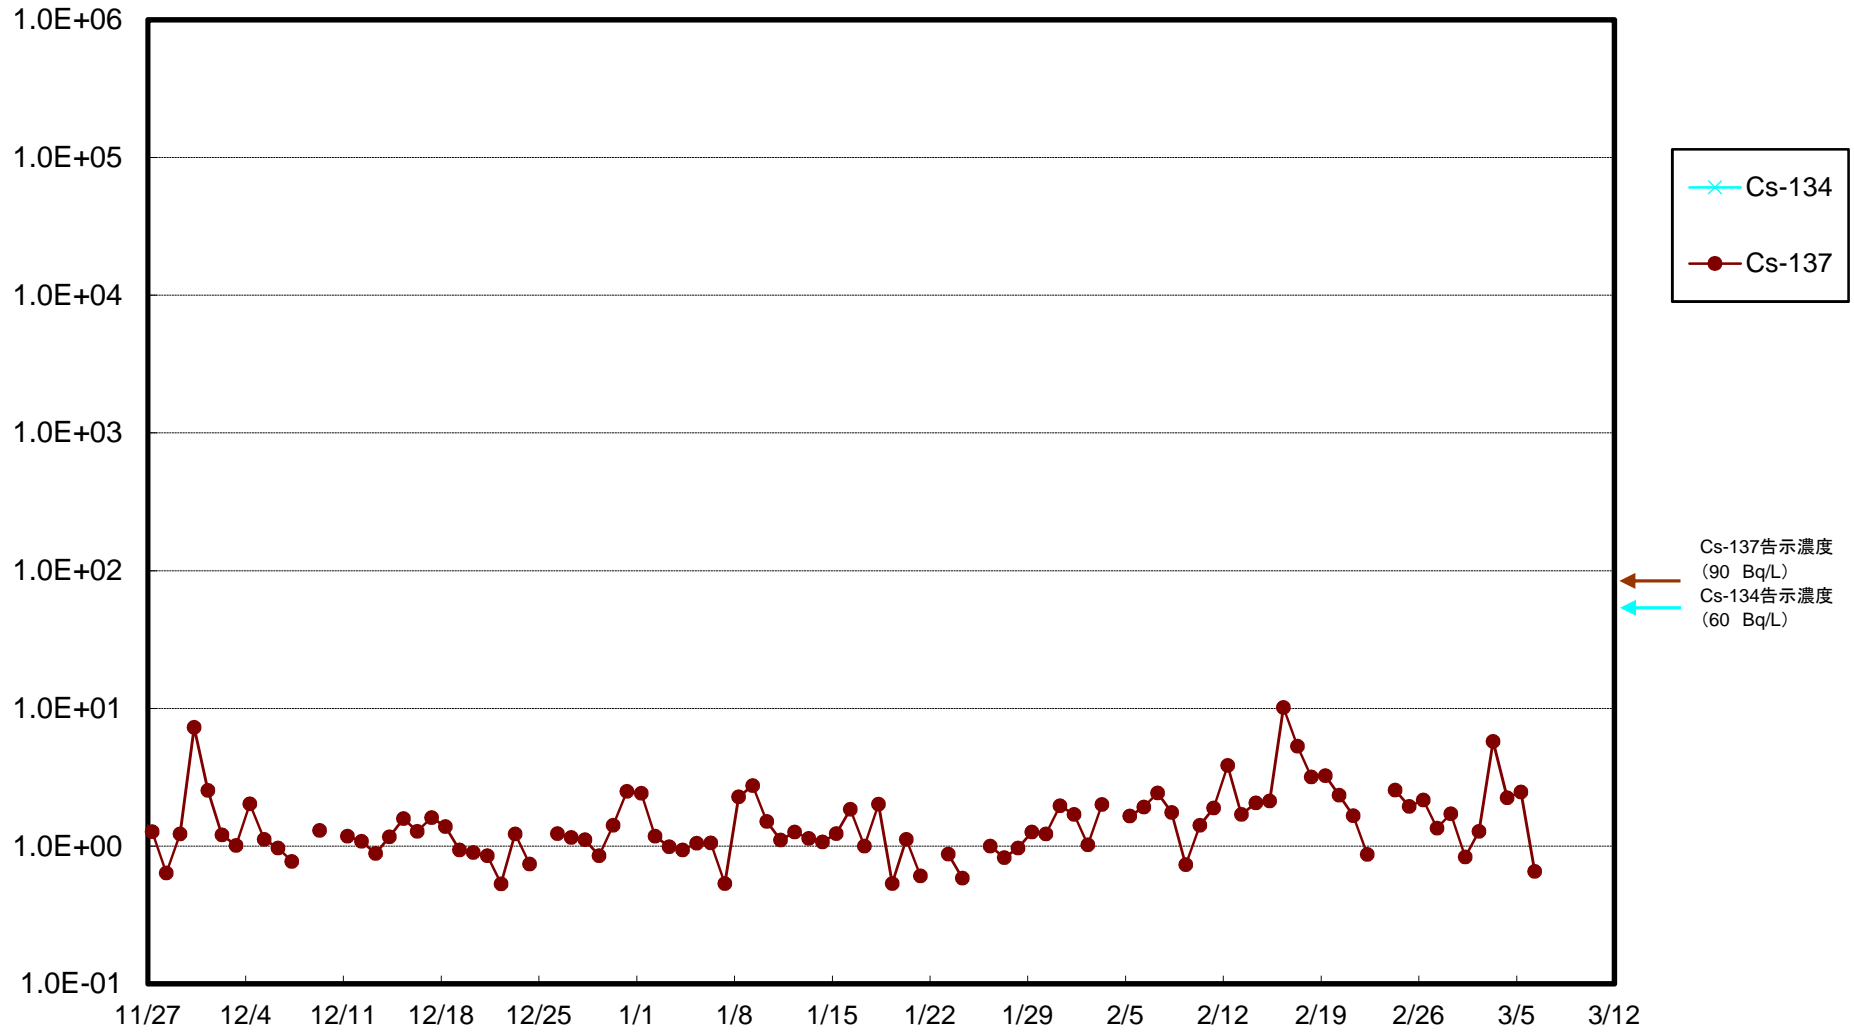

福島第一 5,6号機放水口北側(T-1) 海水放射能濃度(Bq/L)

福島第一 南放水口付近(T-2) 海水放射能濃度(Bq/L)

福島第一 物揚場前海水放射能濃度(Bq/L)

福島第一 1~4号機取水口内北側(東波除堤北側)海水放射能濃度(Bq/L)

福島第一 1~4号機取水口内南側(遮水壁前)海水放射能濃度(Bq/L)

福島第一 6号機取水口前海水放射能濃度(Bq/L)

福島第一 港湾口海水放射能濃度 (Bq/L)