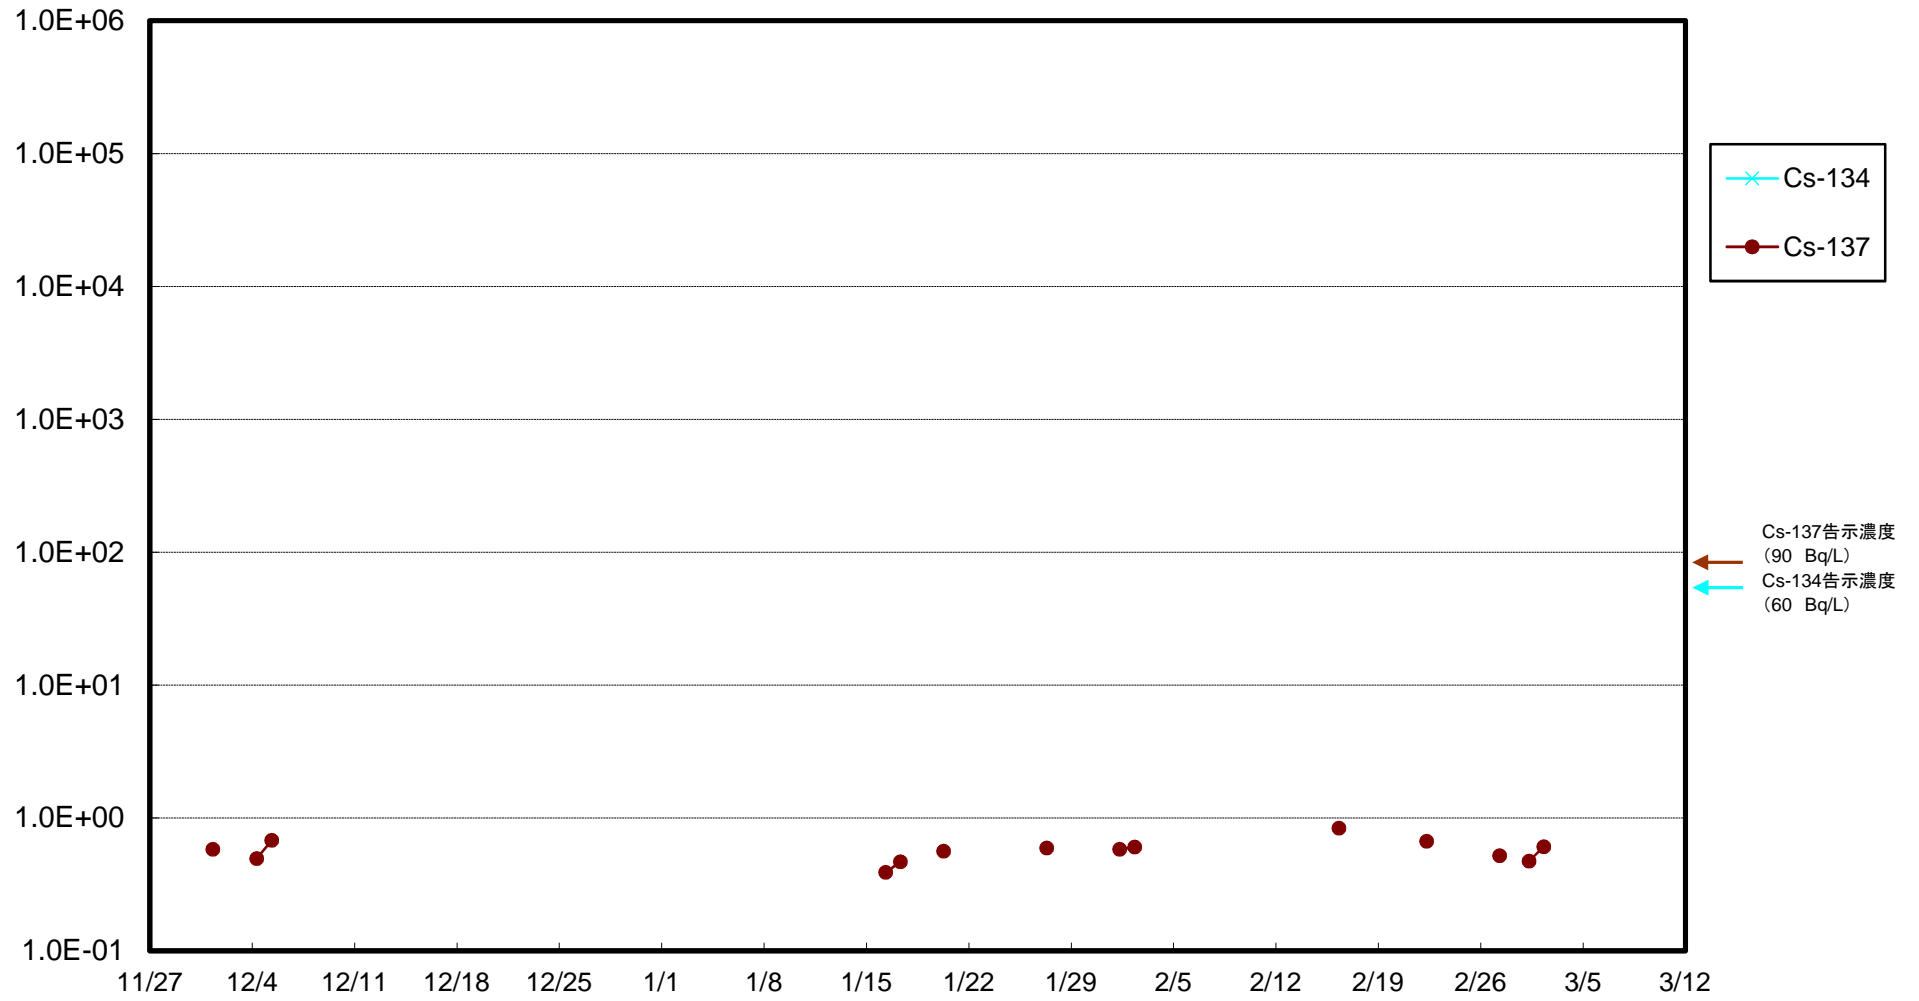

福島第一 5,6号機放水口北側(T-1) 海水放射能濃度(Bq/L)

福島第一 南放水口付近(T-2) 海水放射能濃度(Bq/L)

福島第一 物揚場前海水放射能濃度(Bq/L)

福島第一 1~4号機取水口内北側(東波除堤北側)海水放射能濃度(Bq/L)

福島第一 1~4号機取水口内南側(遮水壁前)海水放射能濃度(Bq/L)

福島第一 6号機取水口前海水放射能濃度(Bq/L)

福島第一 港湾口海水放射能濃度 (Bq/L)