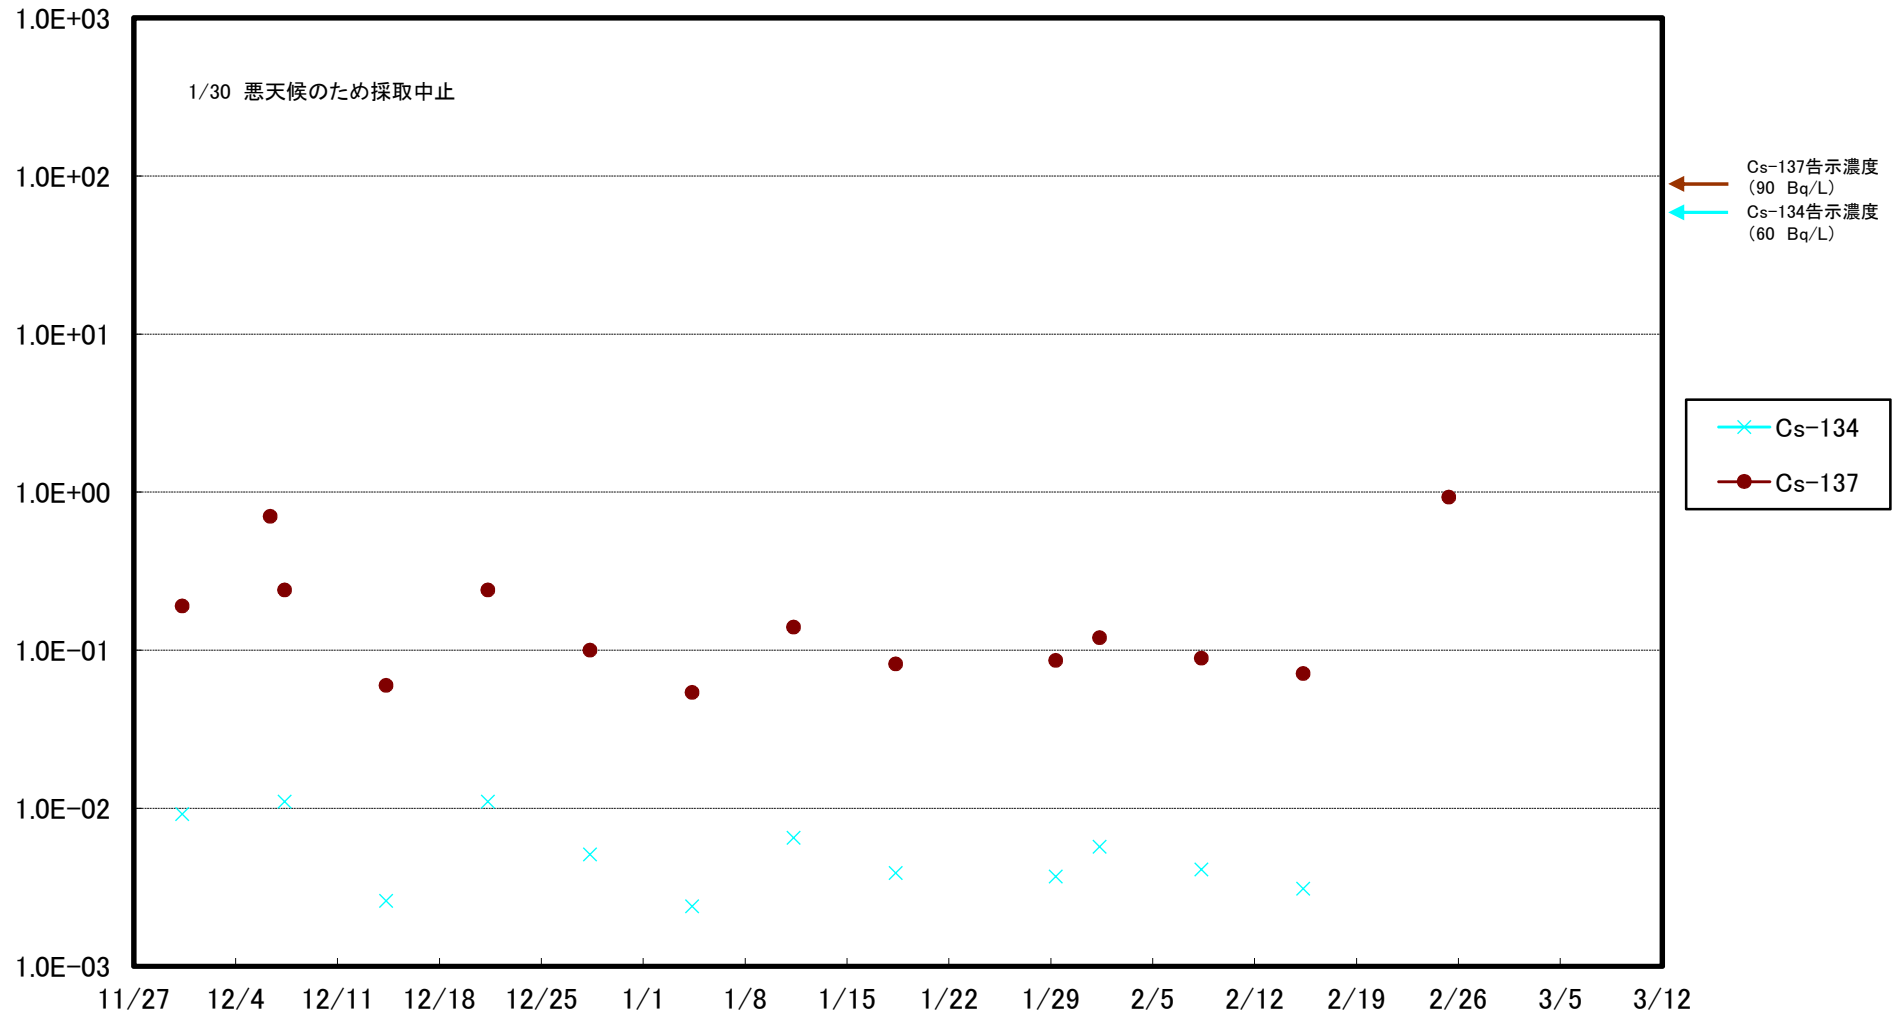

福島第一 5,6号機放水口北側(T-1) 海水放射能濃度(Bq/L)

福島第一 南放水口付近(T-2) 海水放射能濃度(Bq/L)

福島第一 物揚場前海水放射能濃度(Bq/L)

福島第一 1~4号機取水口内北側(東波除堤北側)海水放射能濃度(Bq/L)

福島第一 1~4号機取水口内南側(遮水壁前)海水放射能濃度(Bq/L)

福島第一 6号機取水口前海水放射能濃度(Bq/L)

福島第一 港湾口海水放射能濃度 (Bq/L)