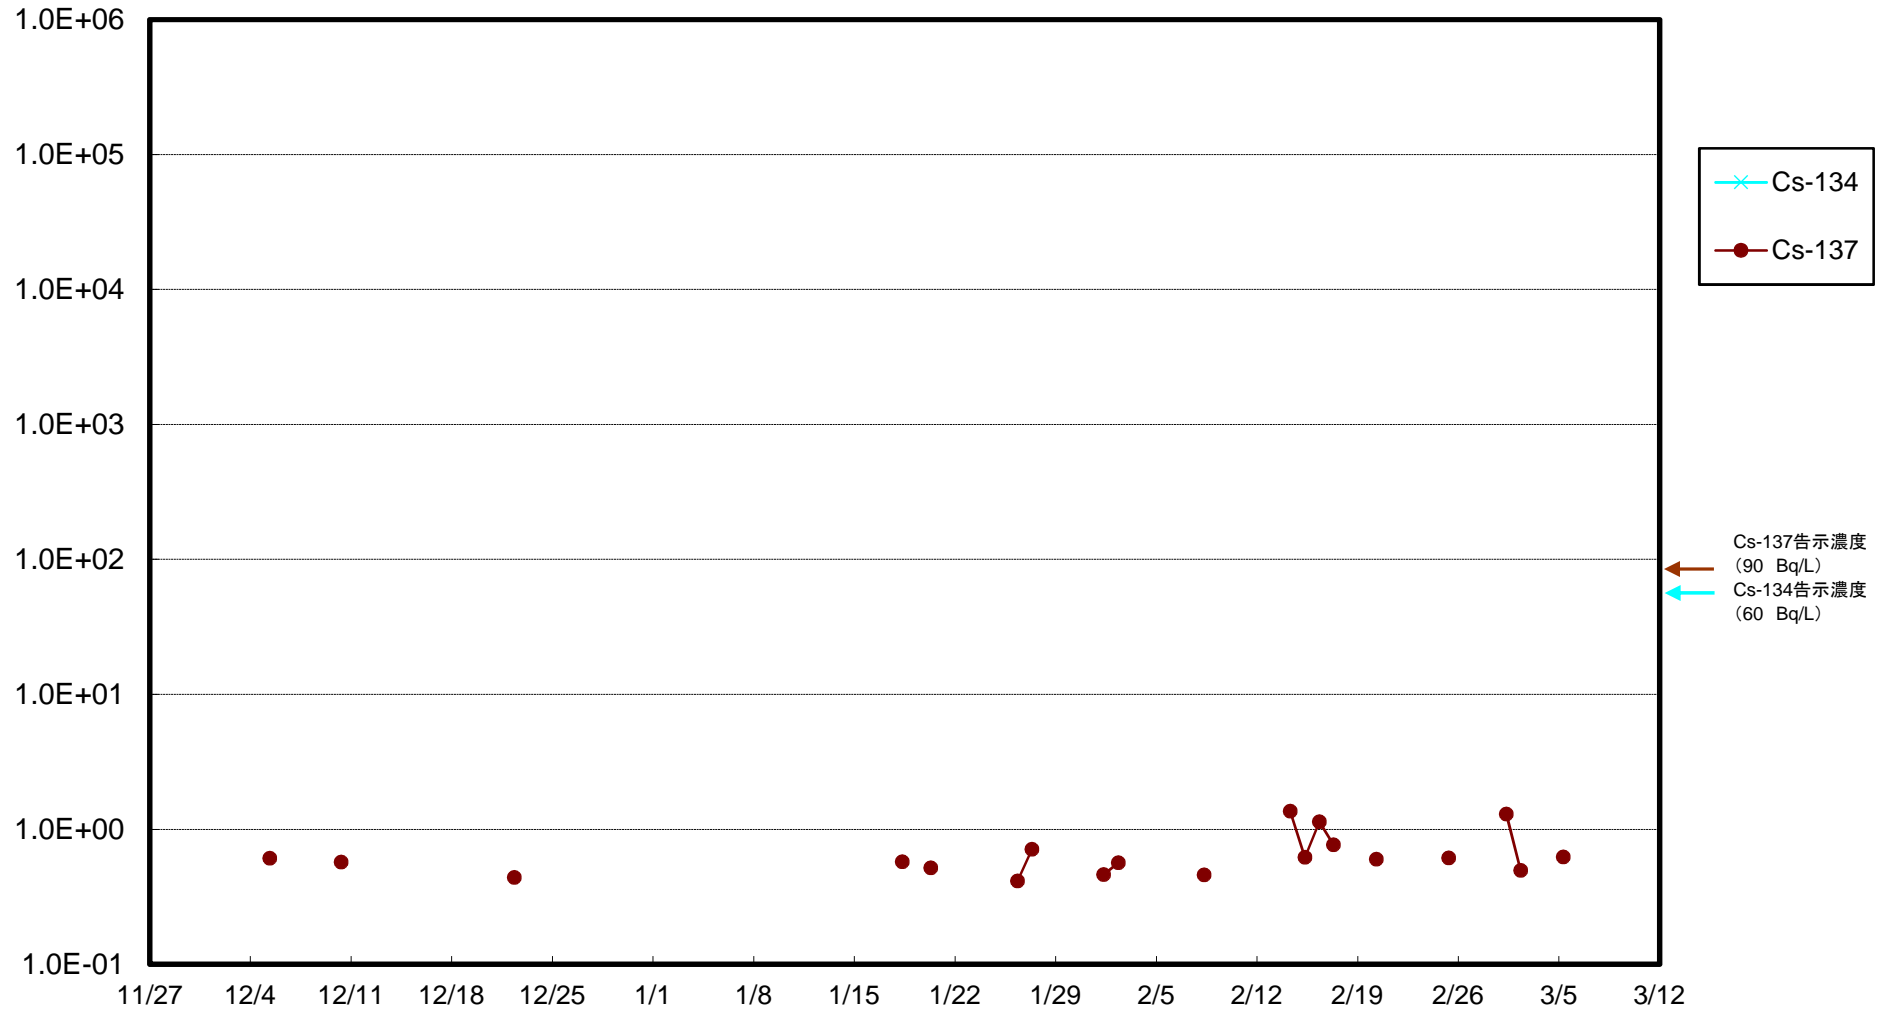

福島第一 5,6号機放水口北側(T-1) 海水放射能濃度(Bq/L)

福島第一 南放水口付近(T-2) 海水放射能濃度(Bq/L)

福島第一 物揚場前海水放射能濃度(Bq/L)

福島第一 1~4号機取水口内北側(東波除堤北側)海水放射能濃度(Bq/L)

福島第一 1~4号機取水口内南側(遮水壁前)海水放射能濃度(Bq/L)

福島第一 6号機取水口前海水放射能濃度(Bq/L)

福島第一 港湾口海水放射能濃度 (Bq/L)