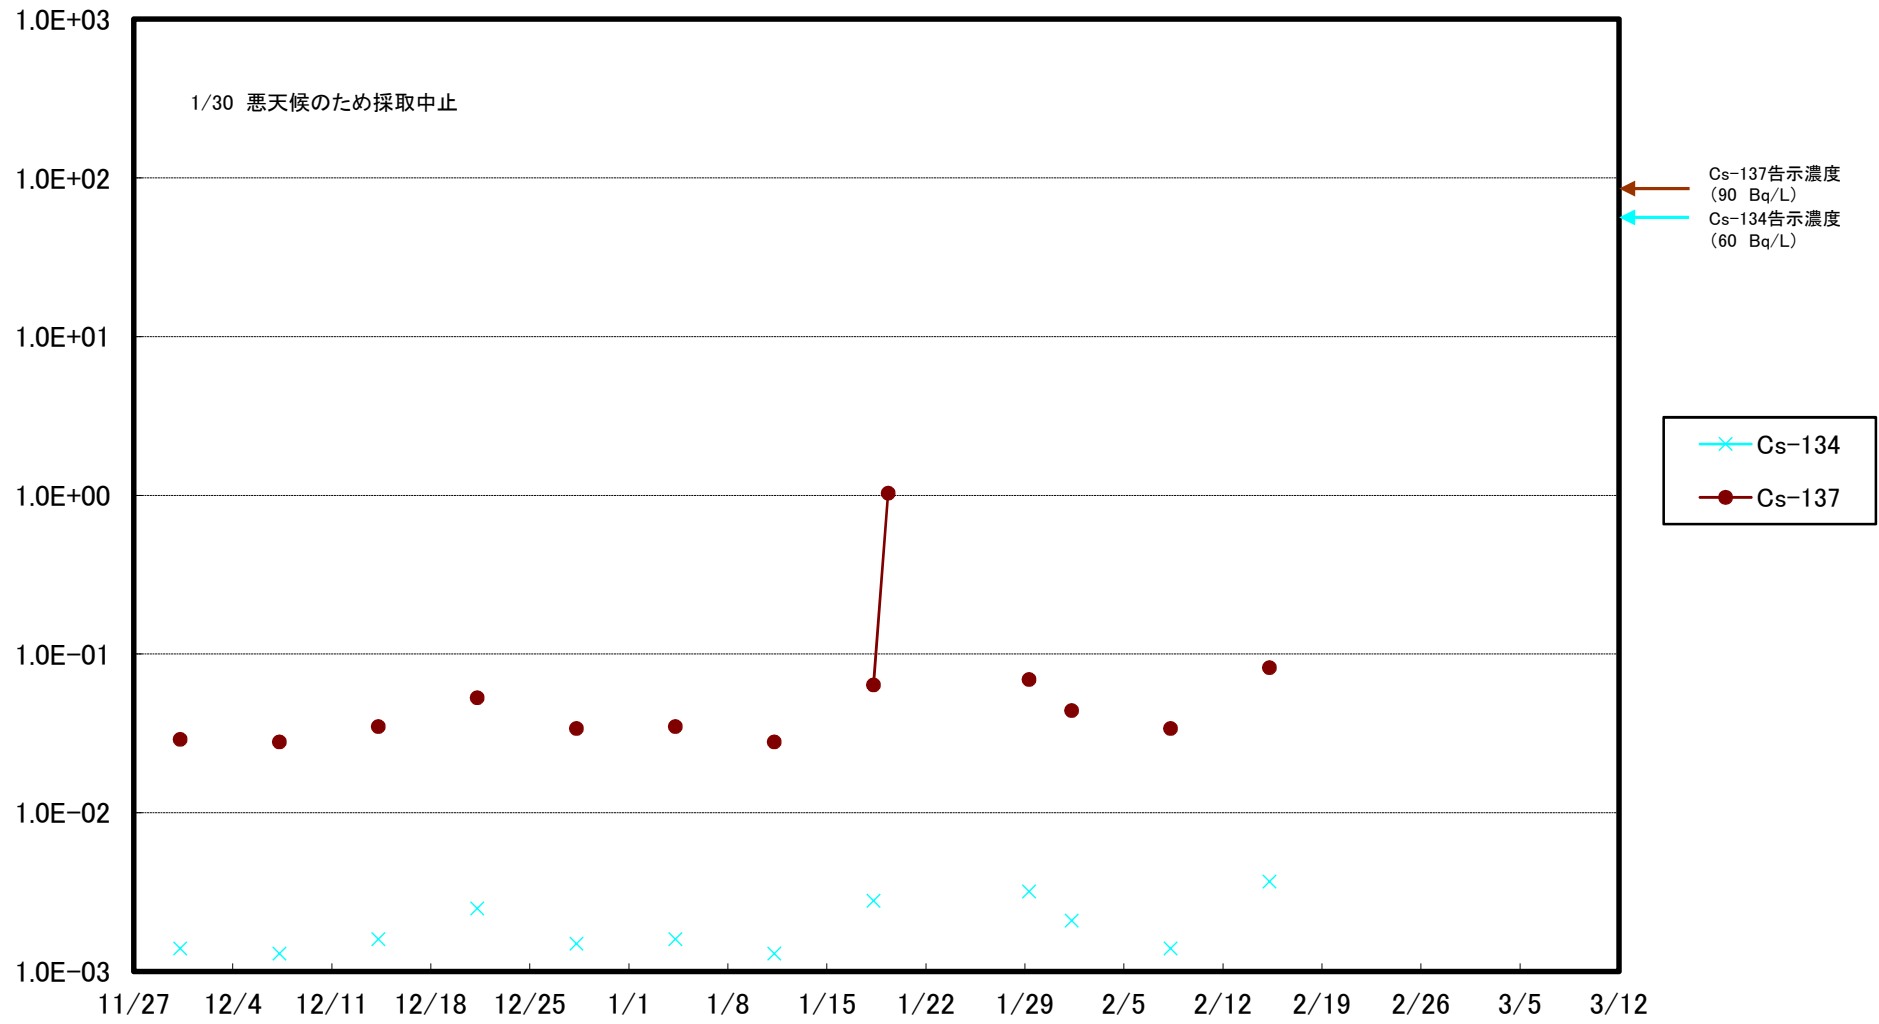

福島第一 5,6号機放水口北側(T-1) 海水放射能濃度(Bq/L)

福島第一 南放水口付近(T-2) 海水放射能濃度(Bq/L)

福島第一 物揚場前海水放射能濃度(Bq/L)

福島第一 1~4号機取水口内北側(東波除堤北側)海水放射能濃度(Bq/L)

福島第一 1~4号機取水口内南側(遮水壁前)海水放射能濃度(Bq/L)

福島第一 6号機取水口前海水放射能濃度(Bq/L)

福島第一 港湾口海水放射能濃度 (Bq/L)