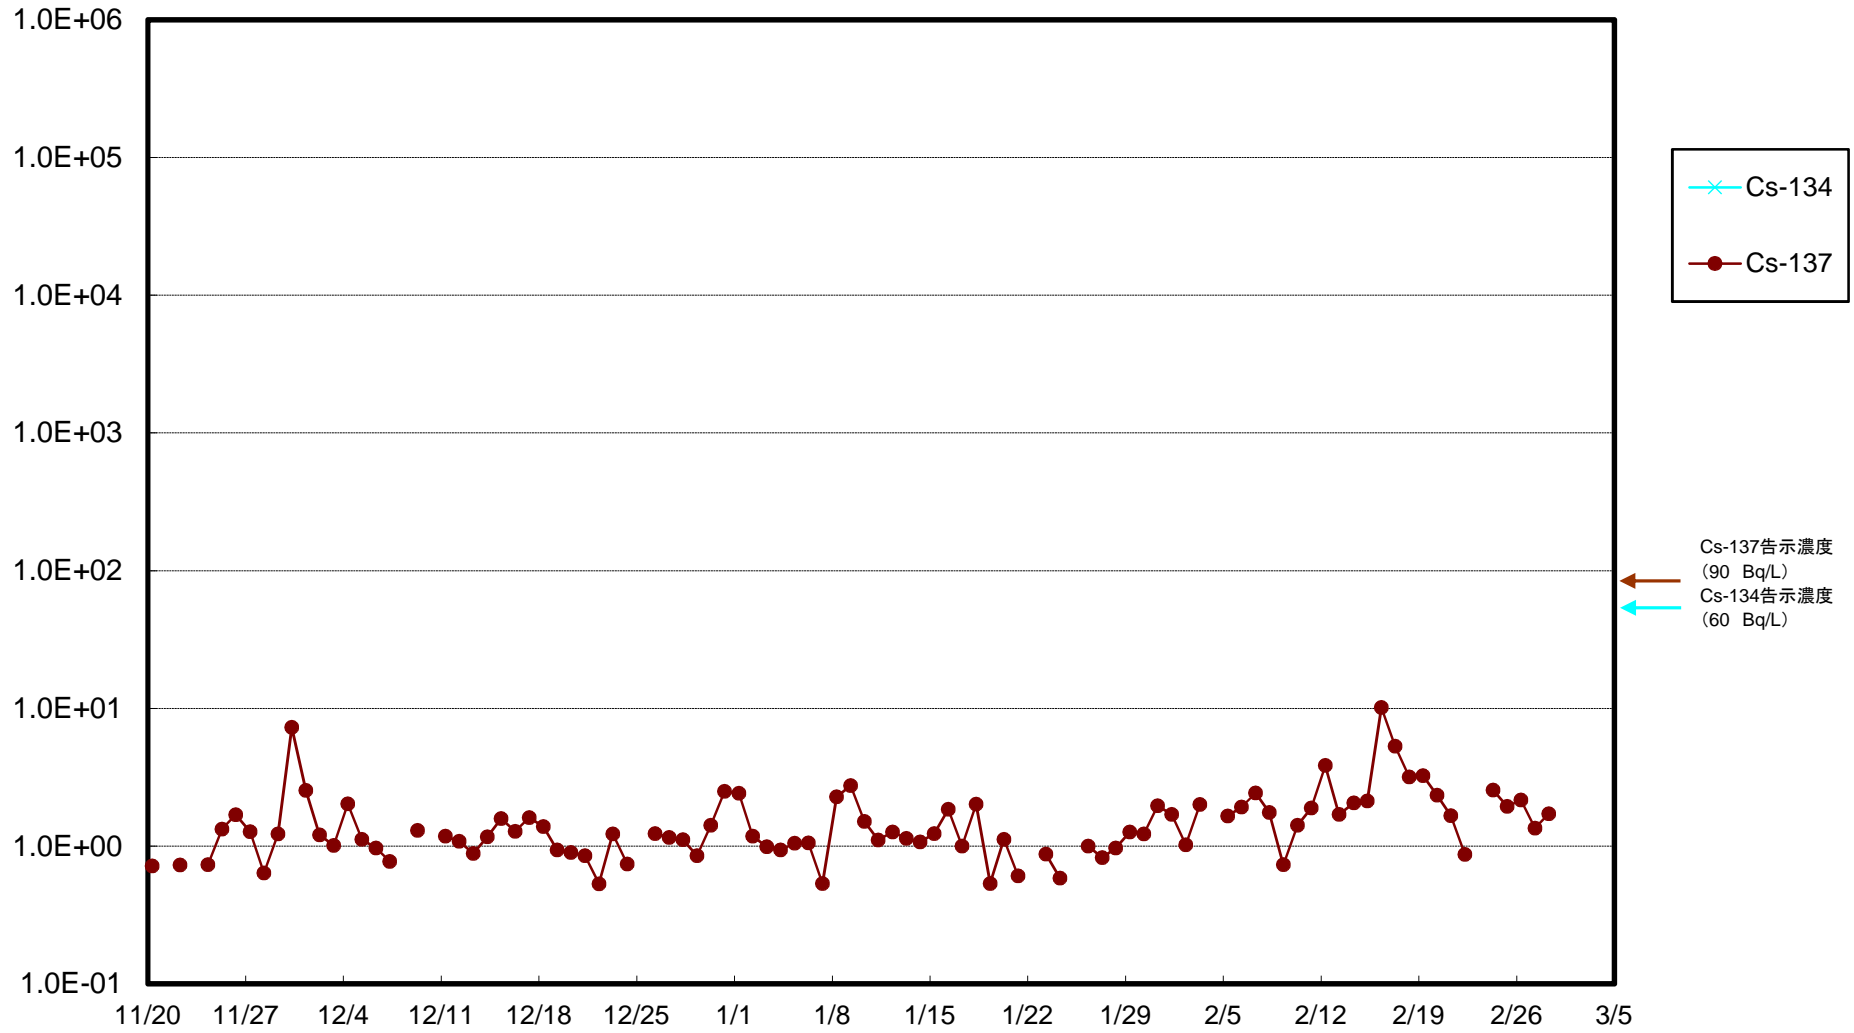

福島第一 5,6号機放水口北側(T-1) 海水放射能濃度(Bq/L)

福島第一 南放水口付近(T-2) 海水放射能濃度(Bq/L)

福島第一 物揚場前海水放射能濃度(Bq/L)

福島第一 1~4号機取水口内北側(東波除堤北側)海水放射能濃度(Bq/L)

福島第一 1~4号機取水口内南側(遮水壁前)海水放射能濃度(Bq/L)

福島第一 6号機取水口前海水放射能濃度(Bq/L)

福島第一 港湾口海水放射能濃度 (Bq/L)