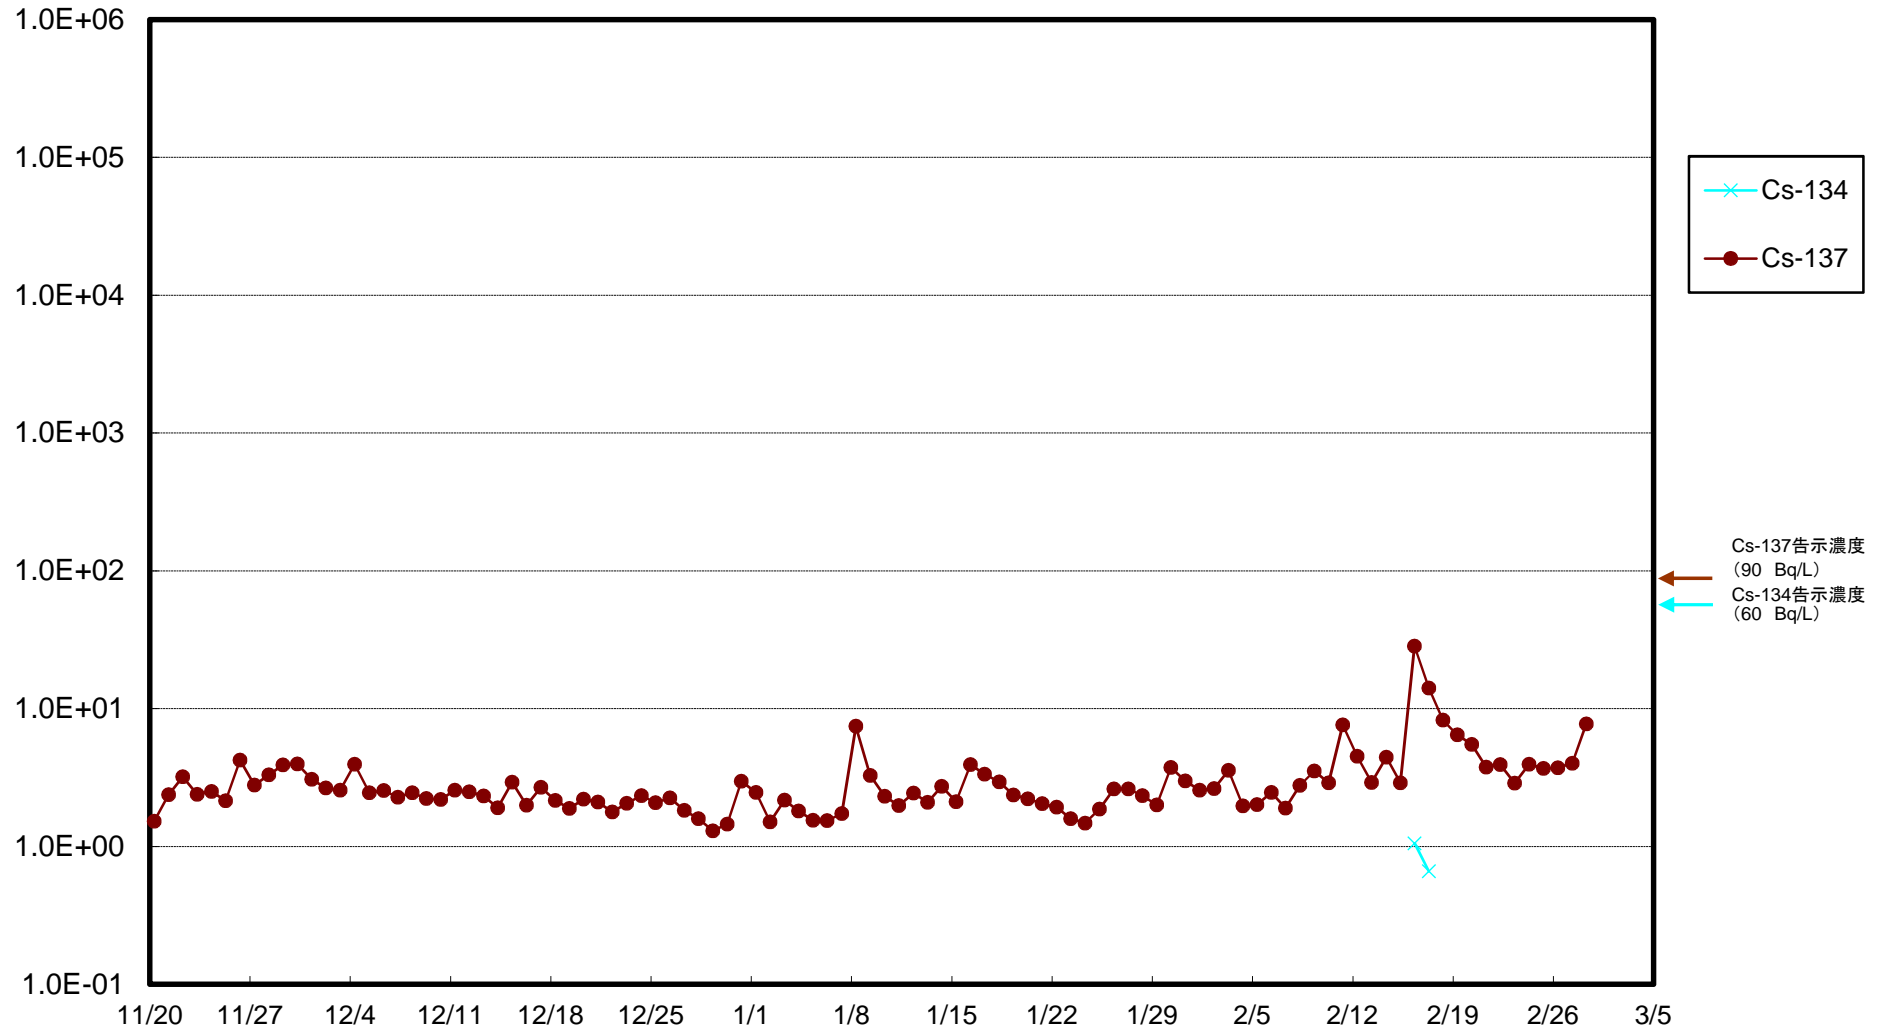

福島第一 5,6号機放水口北側(T-1) 海水放射能濃度(Bq/L)

福島第一 南放水口付近(T-2) 海水放射能濃度(Bq/L)

福島第一 物揚場前海水放射能濃度(Bq/L)

福島第一 1~4号機取水口内北側(東波除堤北側)海水放射能濃度(Bq/L)

福島第一 1~4号機取水口内南側(遮水壁前)海水放射能濃度(Bq/L)

福島第一 6号機取水口前海水放射能濃度(Bq/L)

福島第一 港湾口海水放射能濃度 (Bq/L)