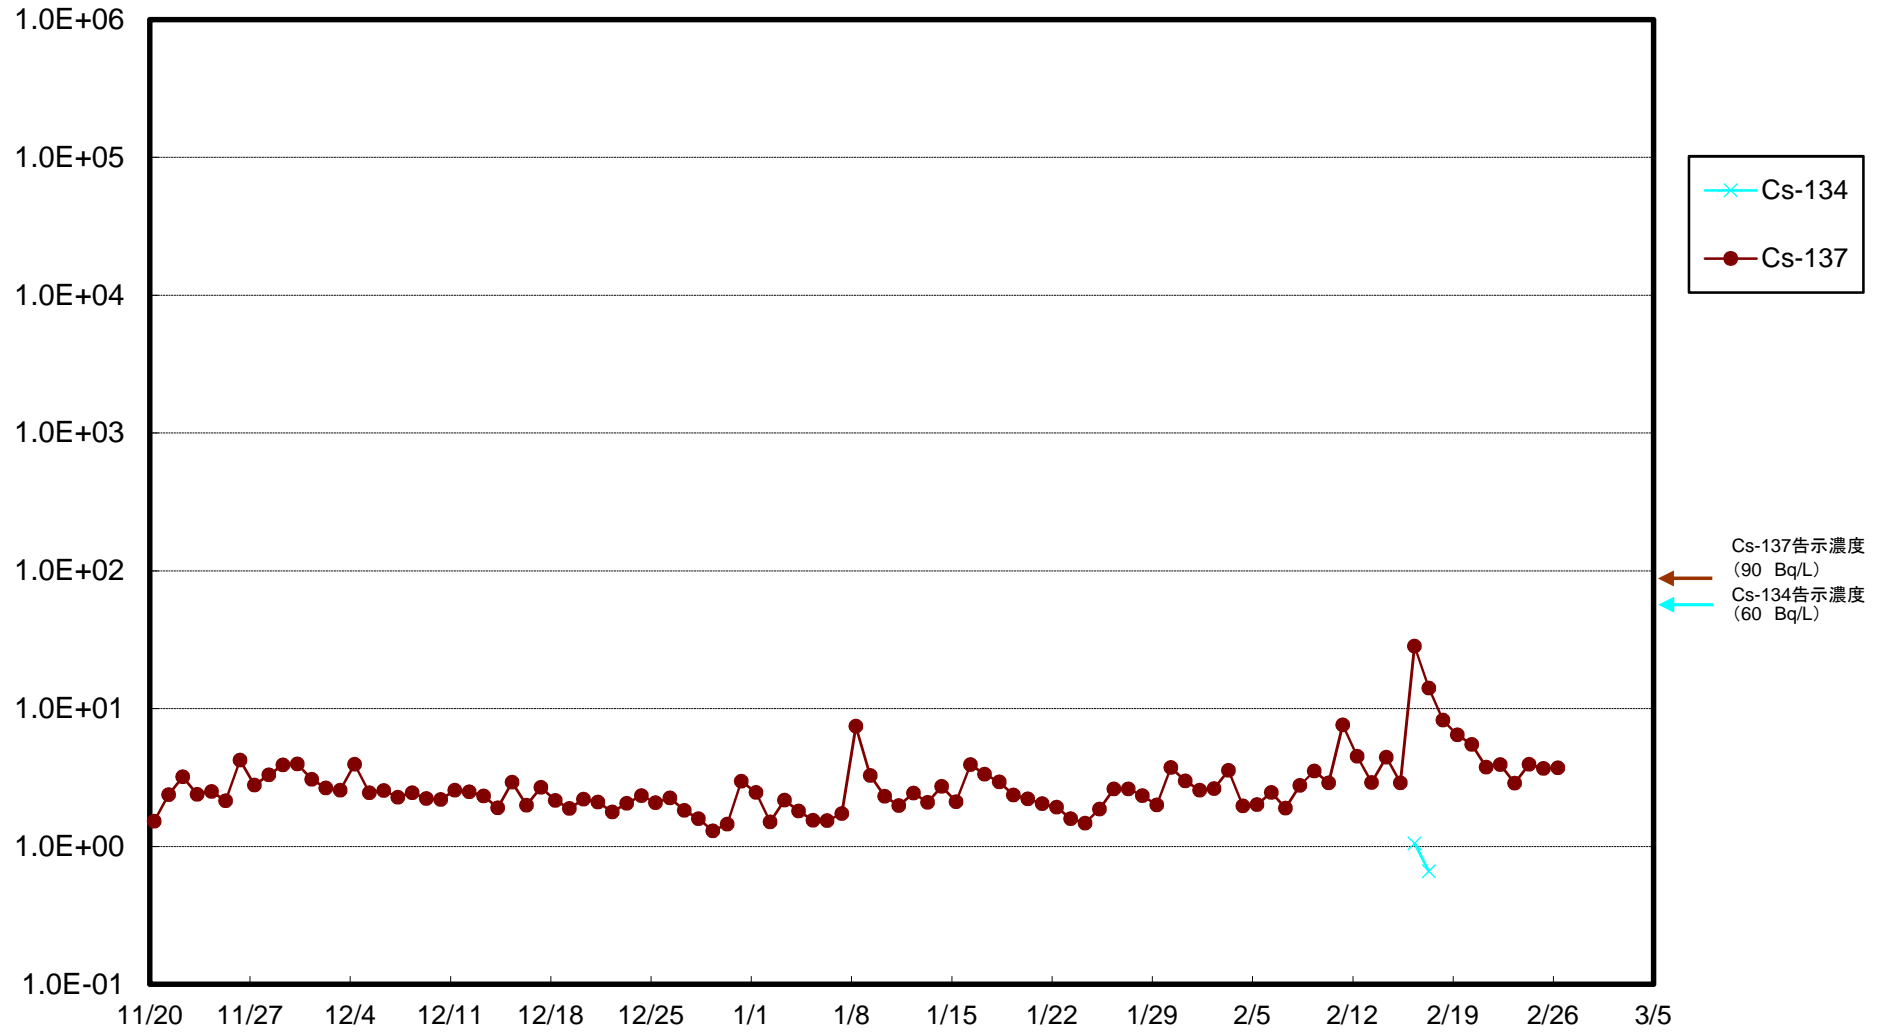

福島第一 5,6号機放水口北側(T-1) 海水放射能濃度(Bq/L)

福島第一 南放水口付近(T-2) 海水放射能濃度(Bq/L)

福島第一 物揚場前海水放射能濃度(Bq/L)

福島第一 1~4号機取水口内北側(東波除堤北側)海水放射能濃度(Bq/L)

福島第一 1~4号機取水口内南側(遮水壁前)海水放射能濃度(Bq/L)

福島第一 6号機取水口前海水放射能濃度(Bq/L)

福島第一 港湾口海水放射能濃度 (Bq/L)