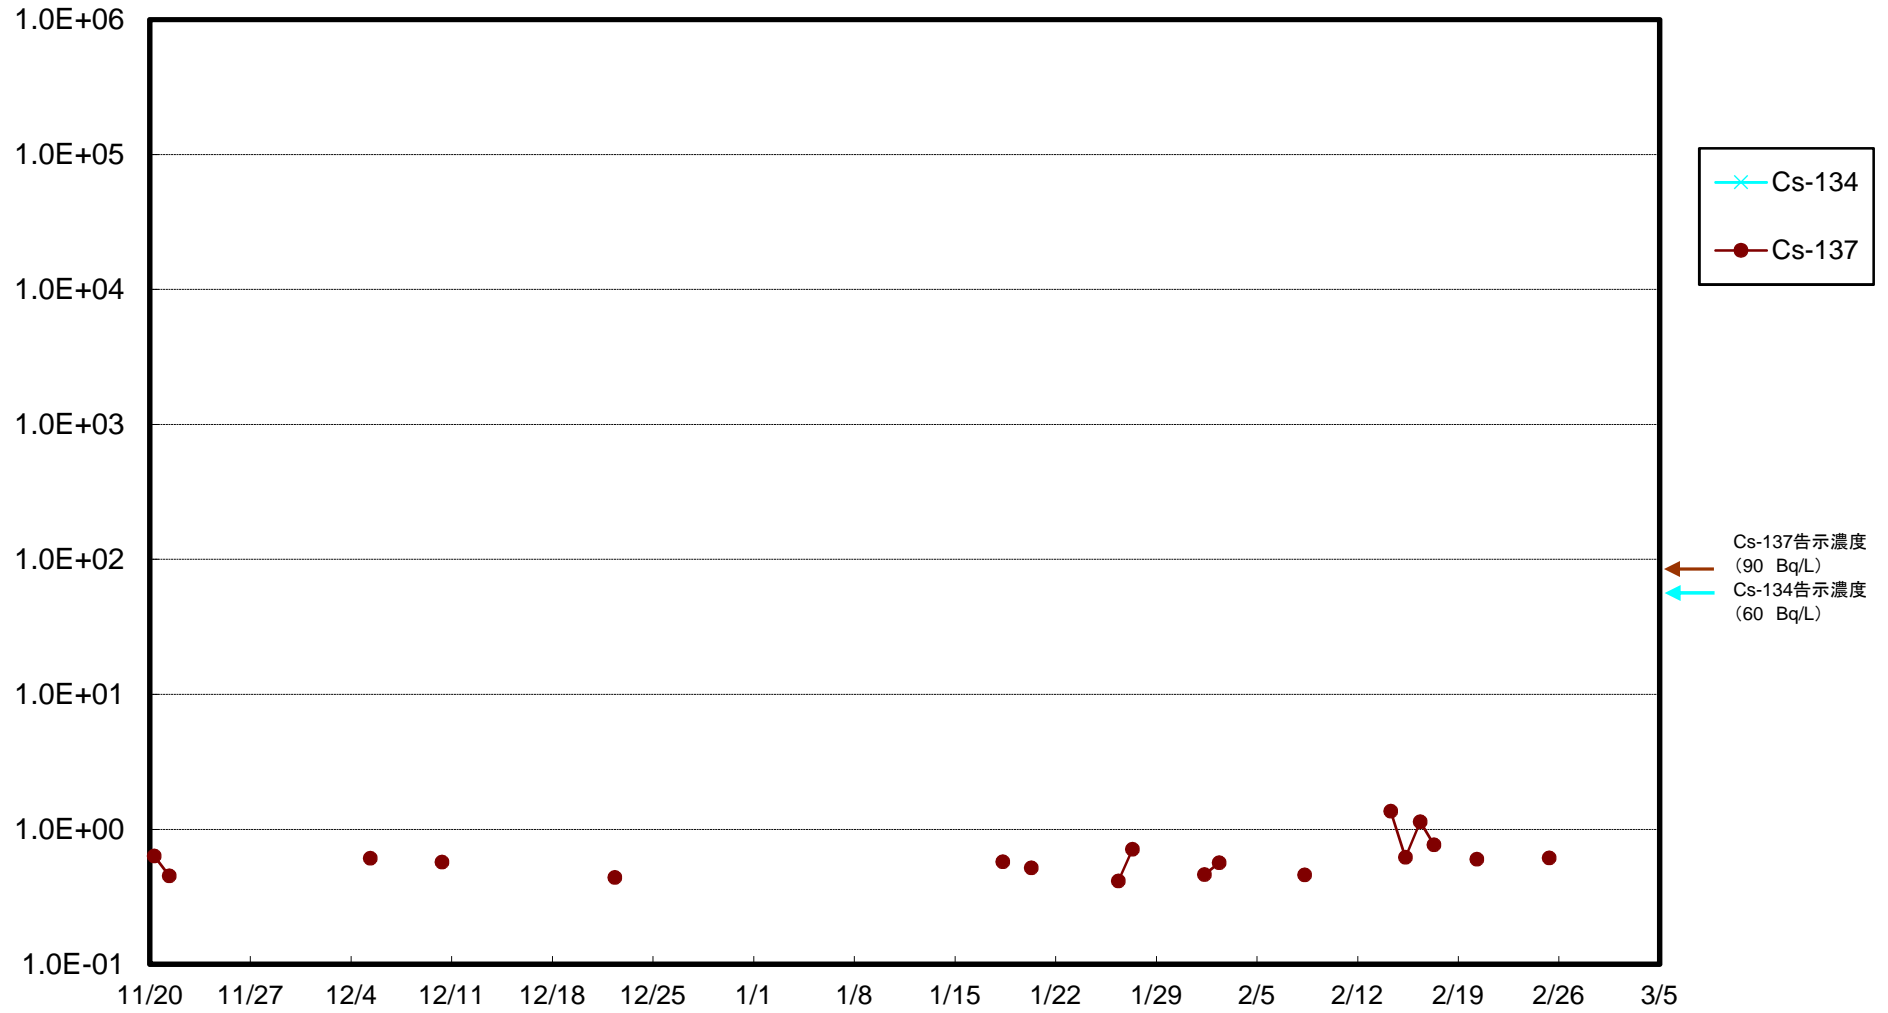

福島第一 5,6号機放水口北側(T-1) 海水放射能濃度(Bq/L)

福島第一 南放水口付近(T-2) 海水放射能濃度(Bq/L)

福島第一 物揚場前海水放射能濃度(Bq/L)

福島第一 1~4号機取水口内北側(東波除堤北側)海水放射能濃度(Bq/L)

福島第一 1~4号機取水口内南側(遮水壁前)海水放射能濃度(Bq/L)

福島第一 6号機取水口前海水放射能濃度(Bq/L)

福島第一 港湾口海水放射能濃度 (Bq/L)