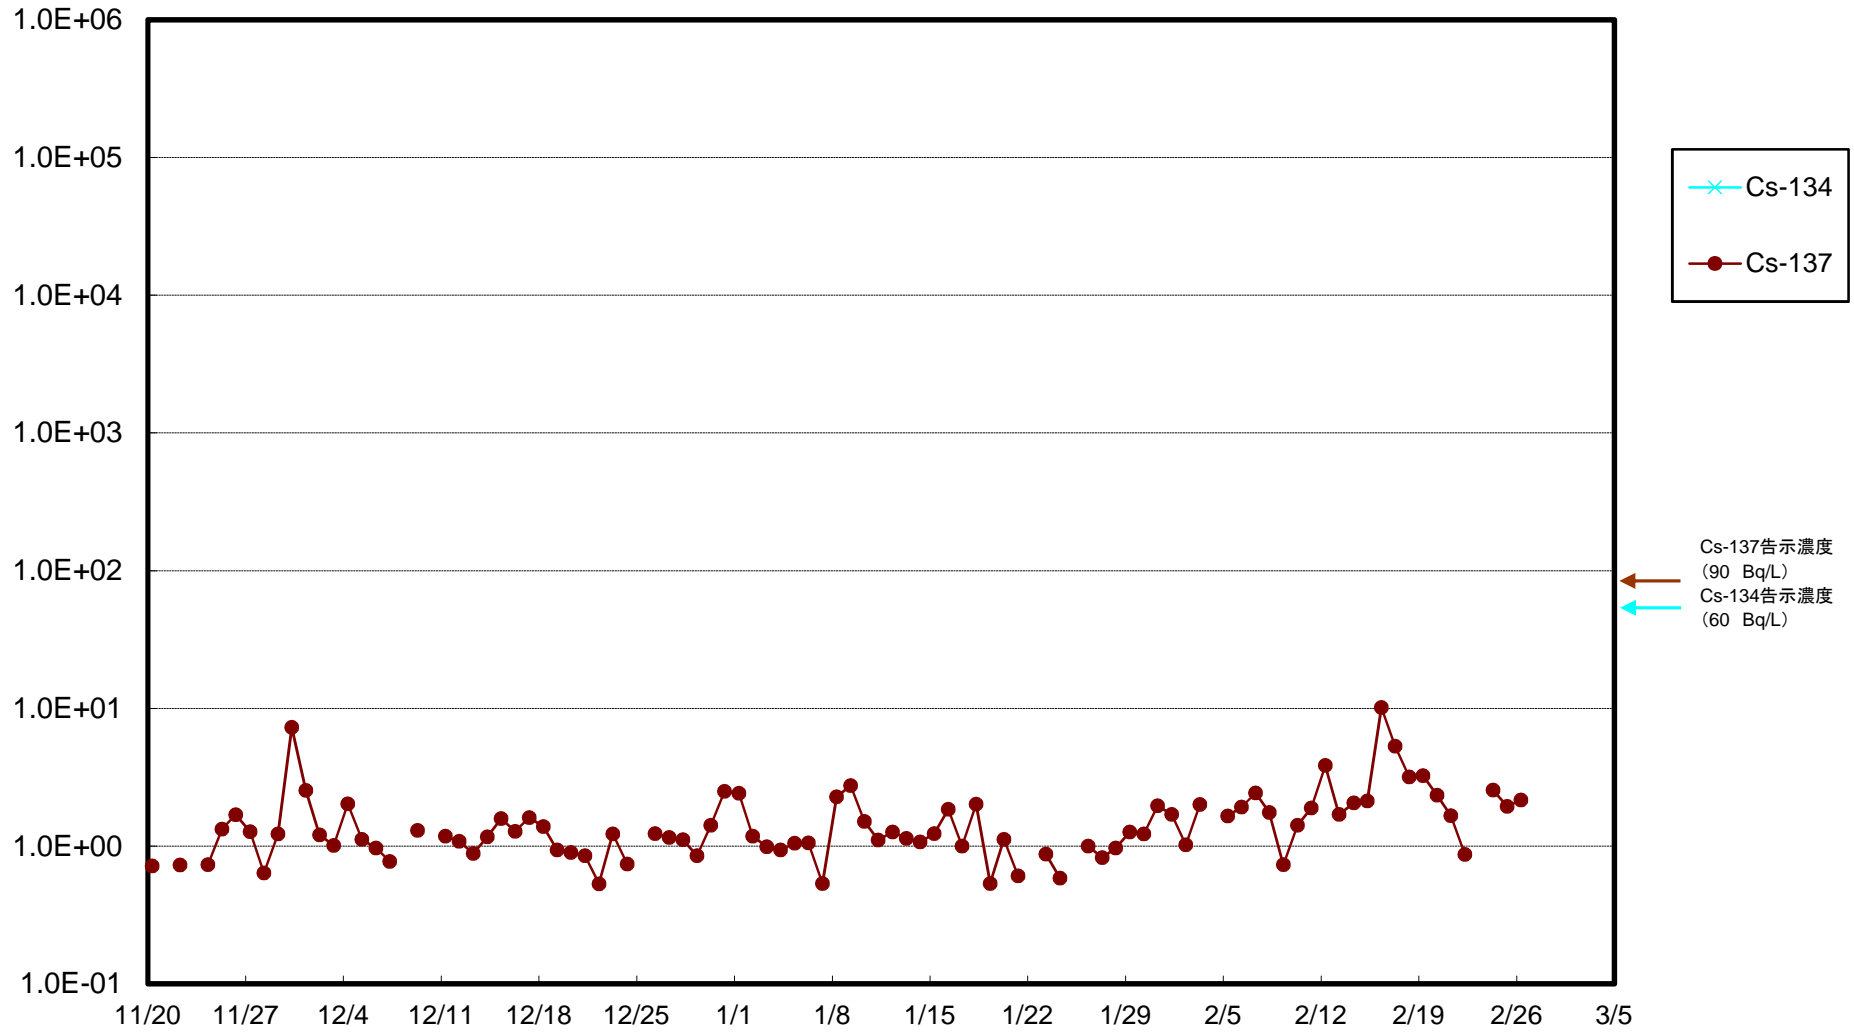

福島第一 5,6号機放水口北側(T-1) 海水放射能濃度(Bq/L)

福島第一 南放水口付近(T-2) 海水放射能濃度(Bq/L)

福島第一 物揚場前海水放射能濃度(Bq/L)

福島第一 1~4号機取水口内北側(東波除堤北側)海水放射能濃度(Bq/L)

福島第一 1~4号機取水口内南側(遮水壁前)海水放射能濃度(Bq/L)

福島第一 6号機取水口前海水放射能濃度(Bq/L)

福島第一 港湾口海水放射能濃度 (Bq/L)