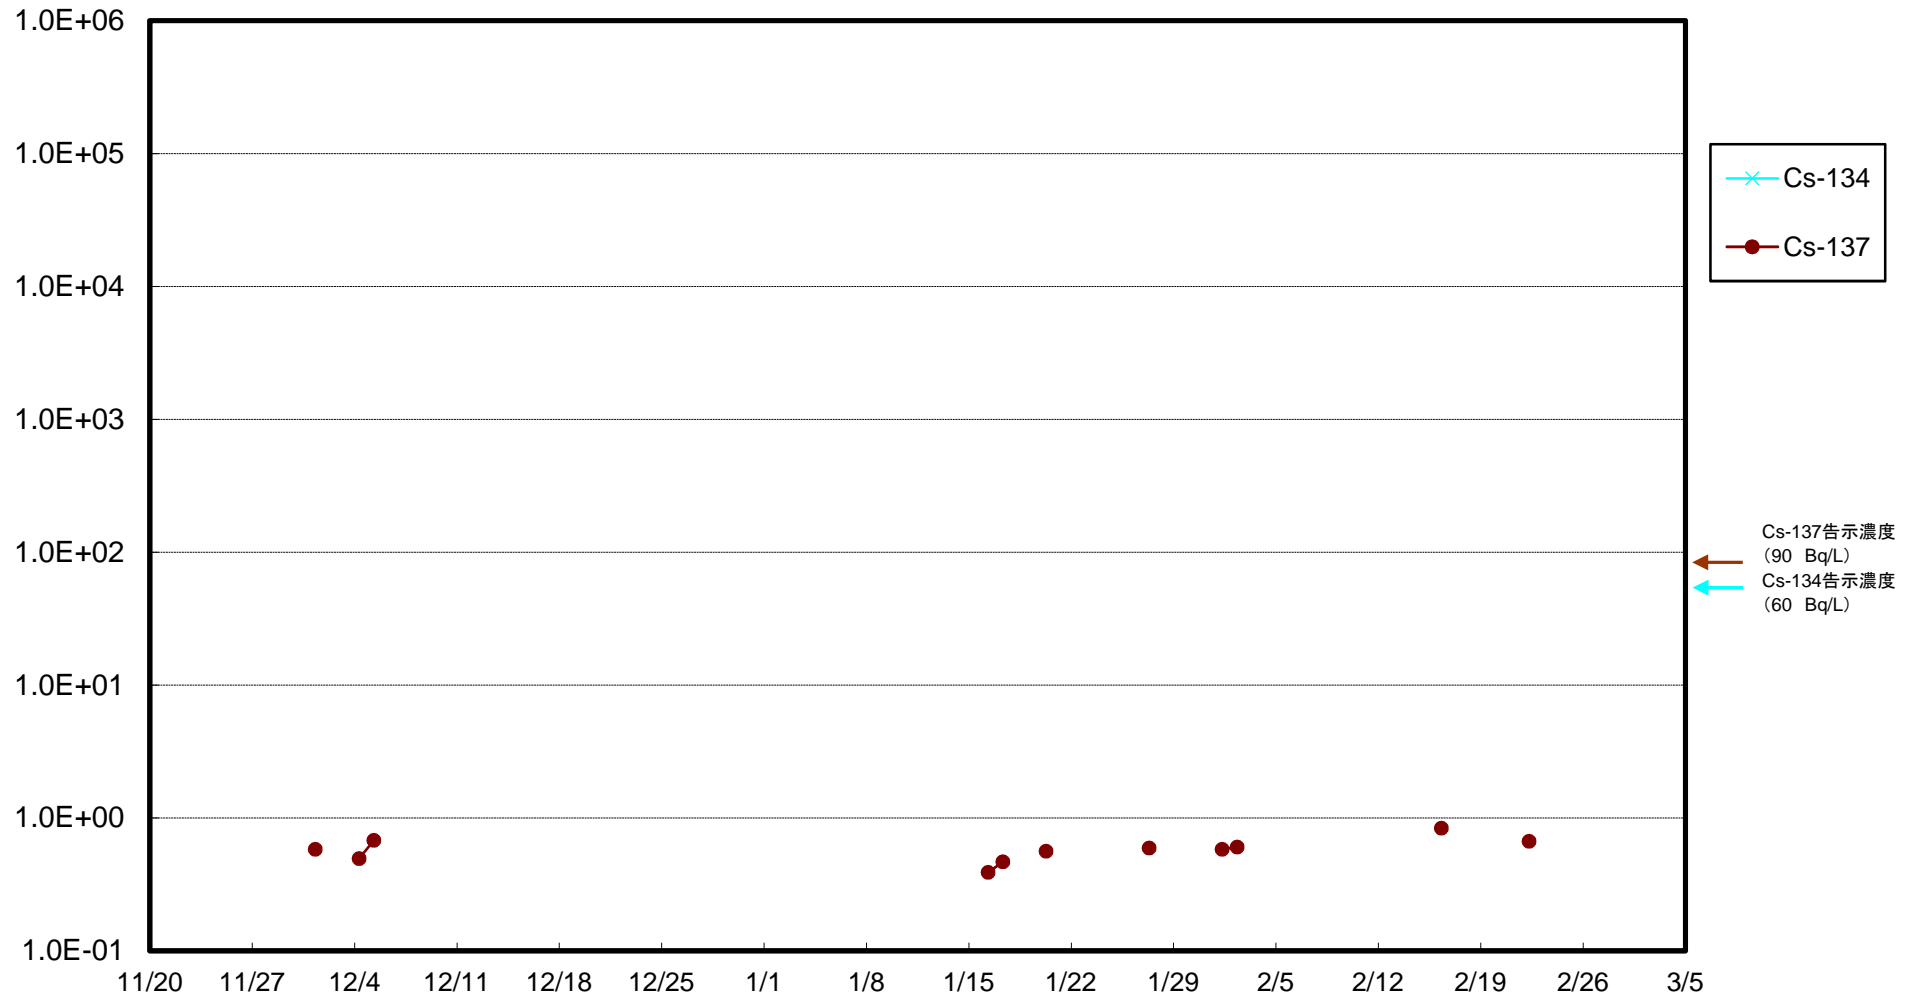

福島第一 5,6号機放水口北側(T-1) 海水放射能濃度(Bq/L)

福島第一 南放水口付近(T-2) 海水放射能濃度(Bq/L)

福島第一 物揚場前海水放射能濃度(Bq/L)

福島第一 1~4号機取水口内北側(東波除堤北側)海水放射能濃度(Bq/L)

福島第一 1~4号機取水口内南側(遮水壁前)海水放射能濃度(Bq/L)

福島第一 6号機取水口前海水放射能濃度(Bq/L)

福島第一 港湾口海水放射能濃度 (Bq/L)