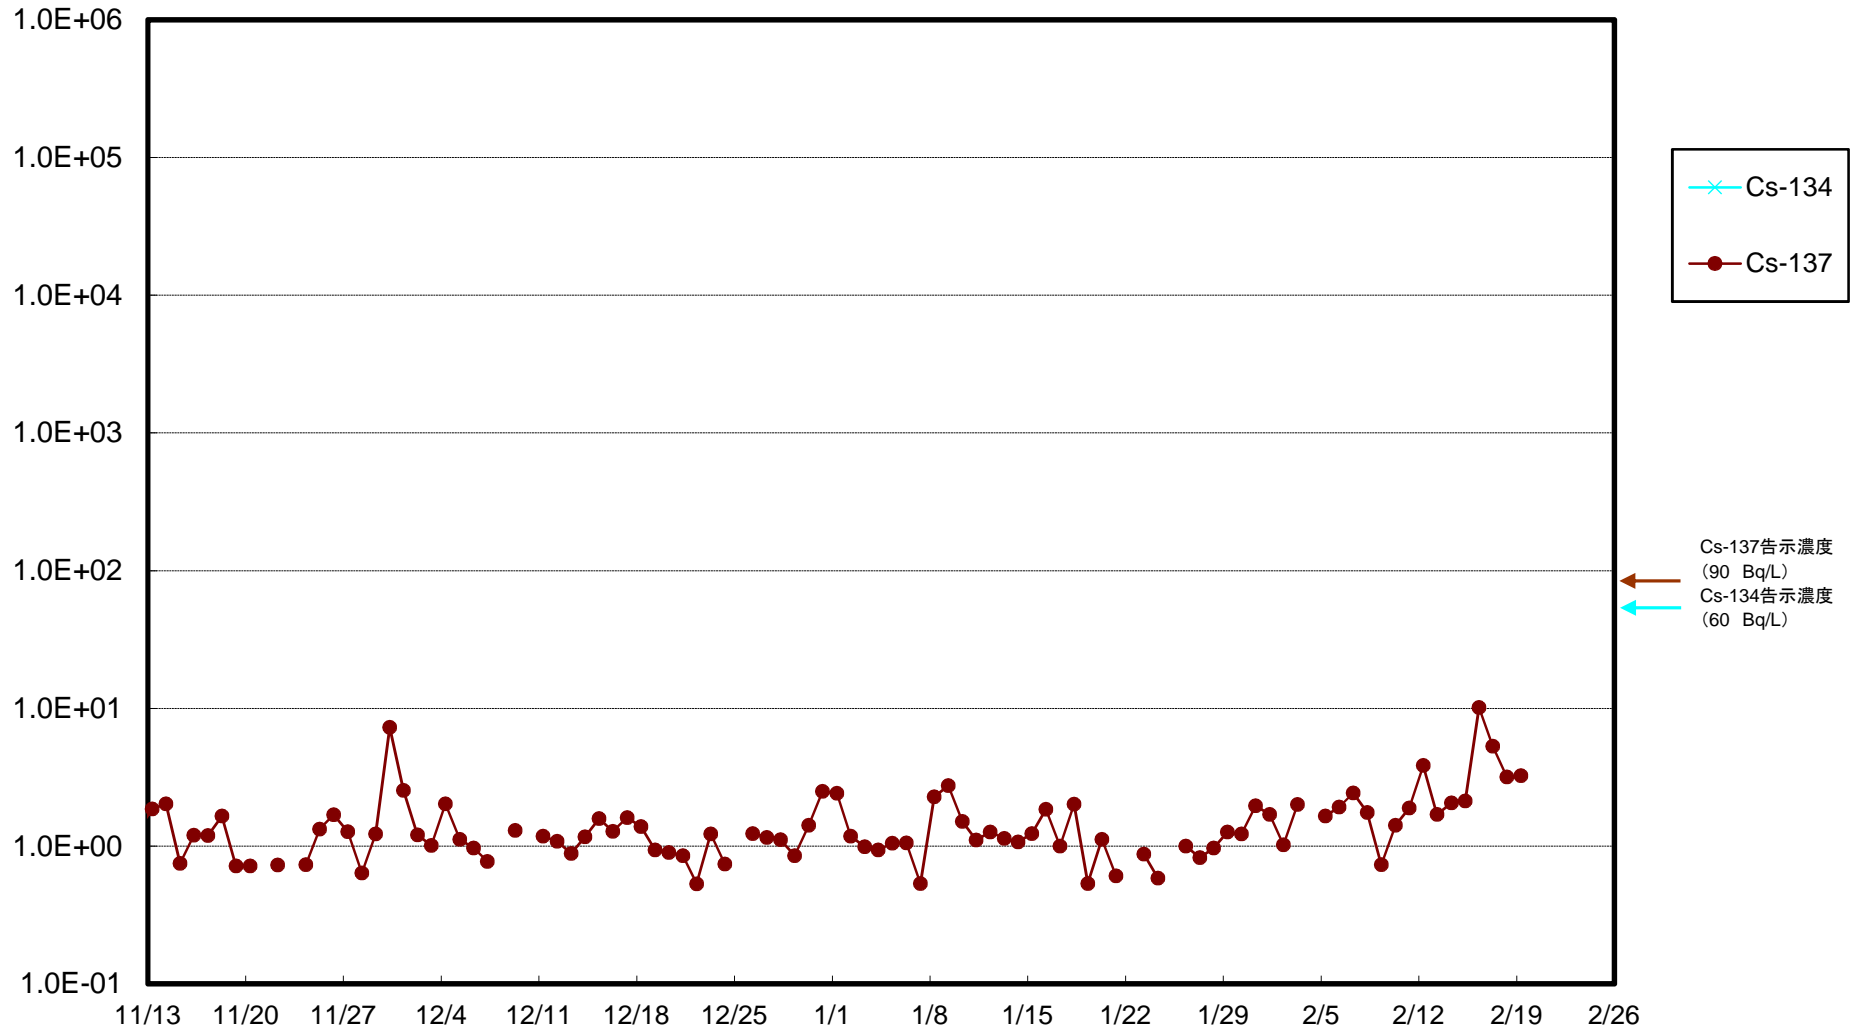

福島第一 5,6号機放水口北側(T-1) 海水放射能濃度(Bq/L)

福島第一 南放水口付近(T-2) 海水放射能濃度(Bq/L)

福島第一 物揚場前海水放射能濃度(Bq/L)

福島第一 1~4号機取水口内北側(東波除堤北側)海水放射能濃度(Bq/L)

福島第一 1~4号機取水口内南側(遮水壁前)海水放射能濃度(Bq/L)

福島第一 6号機取水口前海水放射能濃度(Bq/L)

福島第一 港湾口海水放射能濃度 (Bq/L)