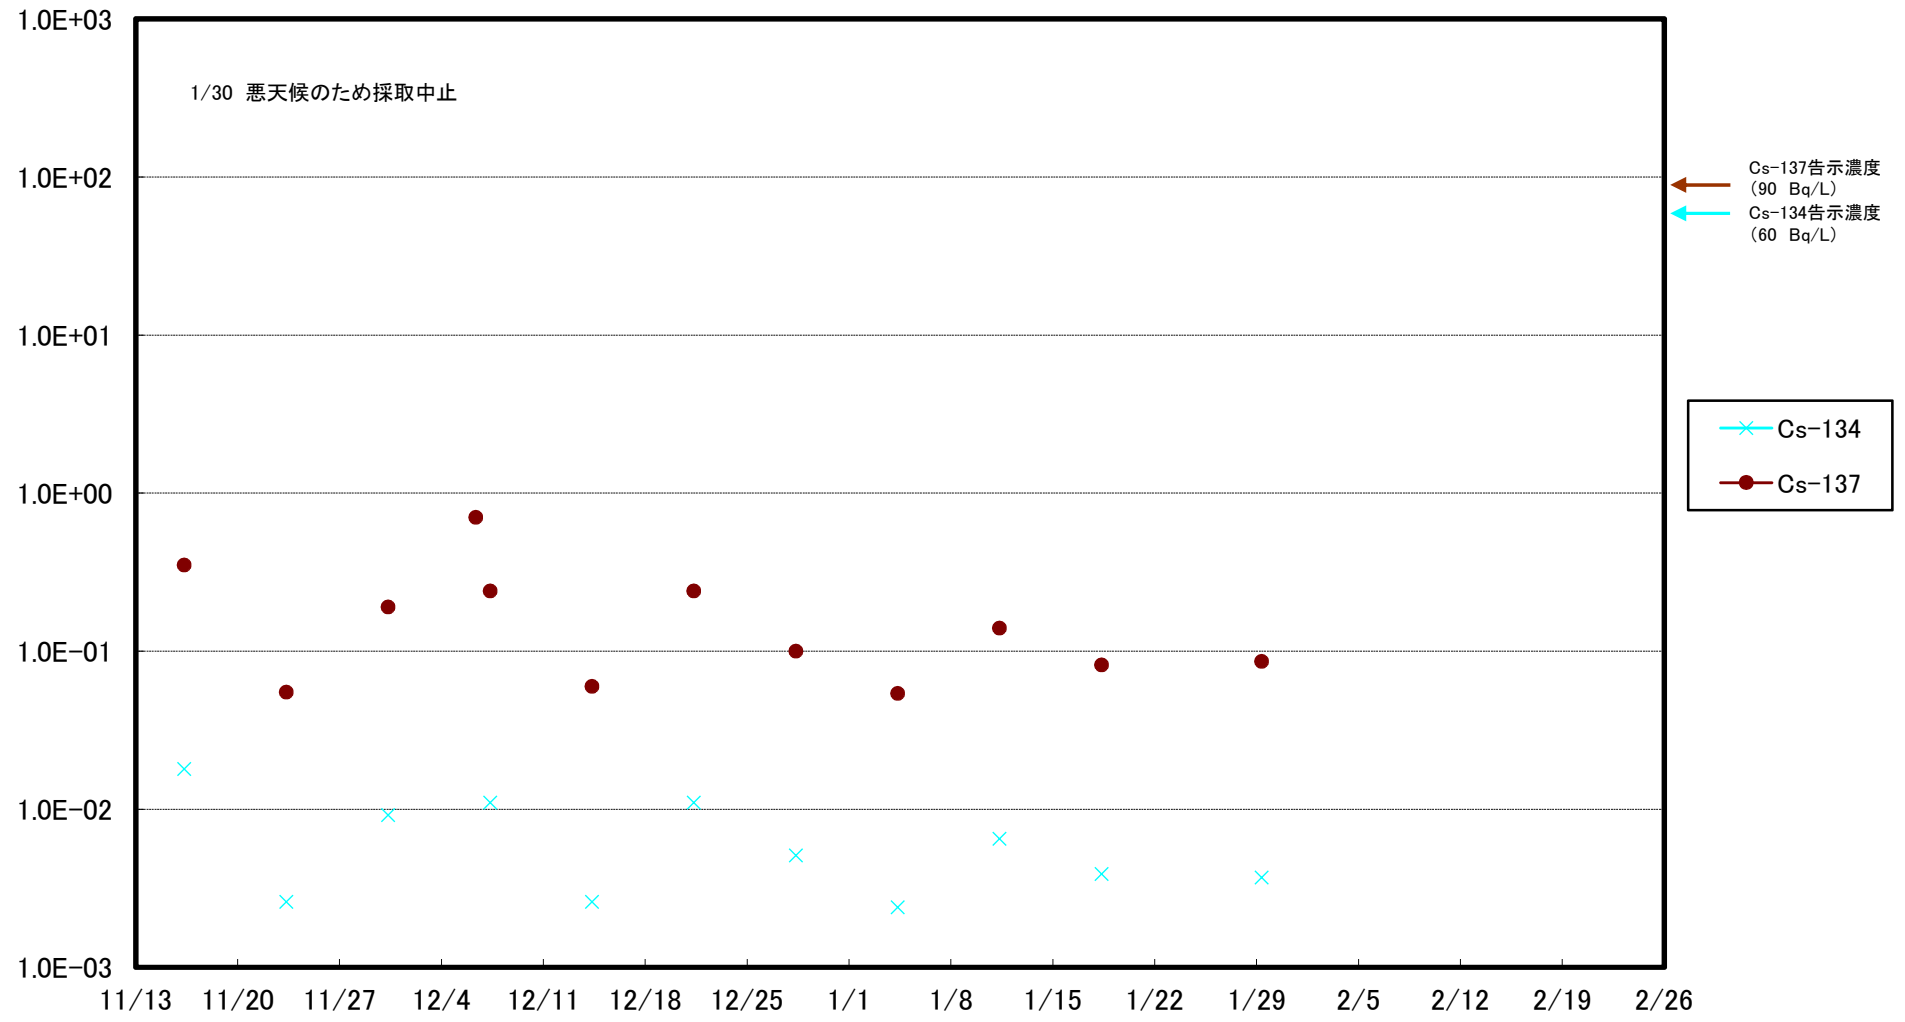

福島第一 5,6号機放水口北側(T-1) 海水放射能濃度(Bq/L)

福島第一 南放水口付近(T-2) 海水放射能濃度(Bq/L)

福島第一 物揚場前海水放射能濃度(Bq/L)

福島第一 1~4号機取水口内北側(東波除堤北側)海水放射能濃度(Bq/L)

福島第一 1~4号機取水口内南側(遮水壁前)海水放射能濃度(Bq/L)

福島第一 6号機取水口前海水放射能濃度(Bq/L)

福島第一 港湾口海水放射能濃度 (Bq/L)