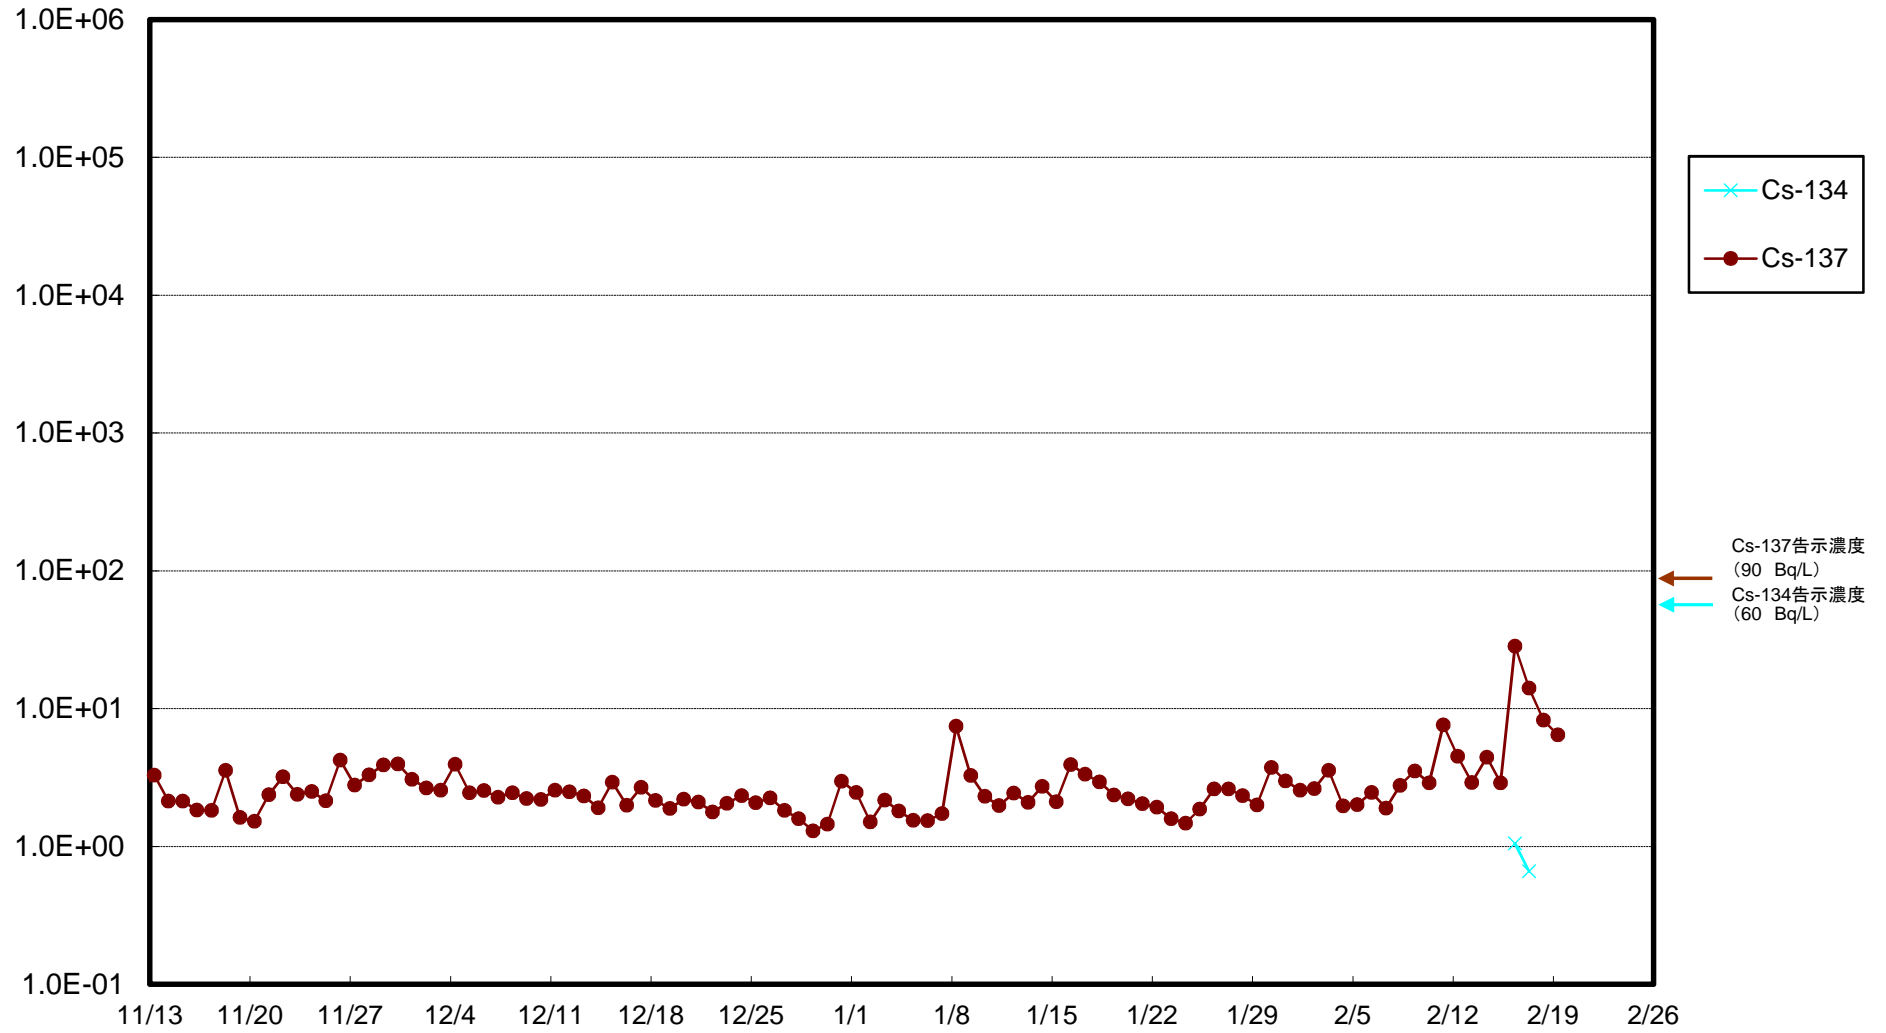

福島第一 5,6号機放水口北側(T-1) 海水放射能濃度(Bq/L)

福島第一 南放水口付近(T-2) 海水放射能濃度(Bq/L)

福島第一 物揚場前海水放射能濃度(Bq/L)

福島第一 1~4号機取水口内北側(東波除堤北側)海水放射能濃度(Bq/L)

福島第一 1~4号機取水口内南側(遮水壁前)海水放射能濃度(Bq/L)

福島第一 6号機取水口前海水放射能濃度(Bq/L)

福島第一 港湾口海水放射能濃度 (Bq/L)