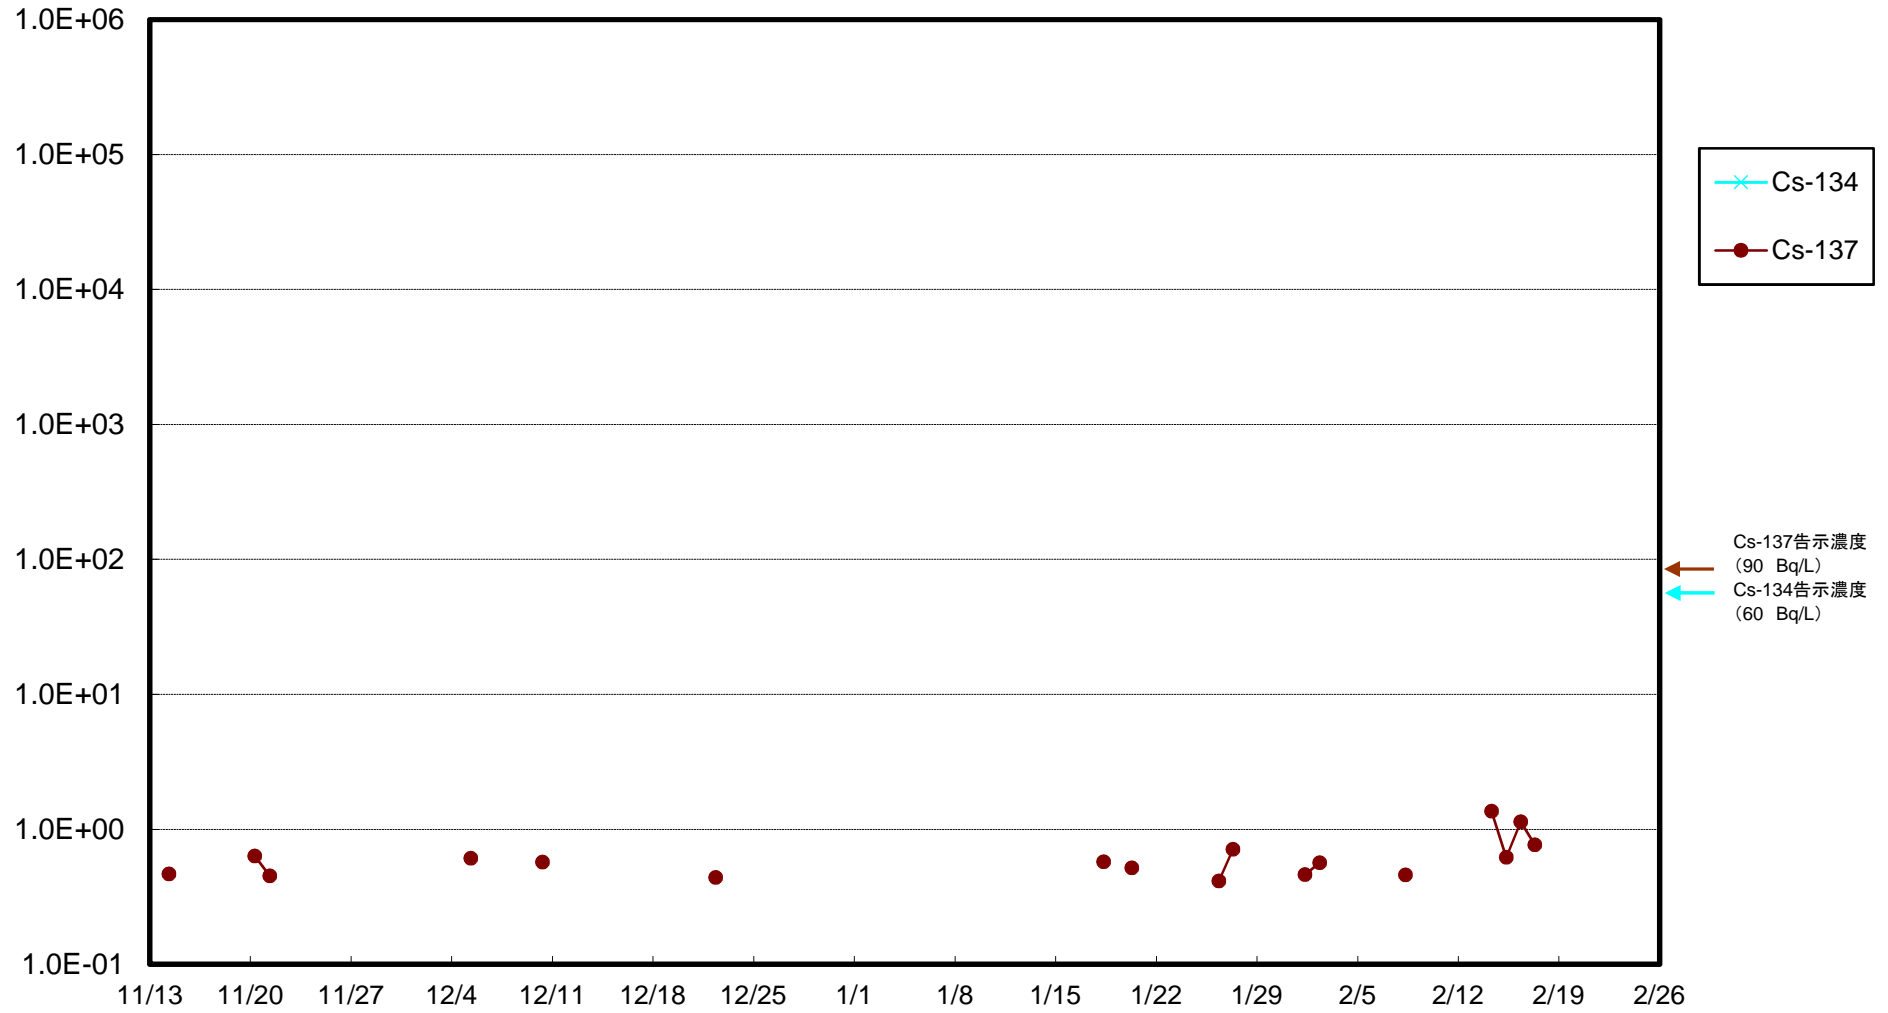

福島第一 5,6号機放水口北側(T-1) 海水放射能濃度(Bq/L)

福島第一 南放水口付近(T-2) 海水放射能濃度(Bq/L)

福島第一 物揚場前海水放射能濃度(Bq/L)

福島第一 1~4号機取水口内北側(東波除堤北側)海水放射能濃度(Bq/L)

福島第一 1~4号機取水口内南側(遮水壁前)海水放射能濃度(Bq/L)

福島第一 6号機取水口前海水放射能濃度(Bq/L)

福島第一 港湾口海水放射能濃度 (Bq/L)