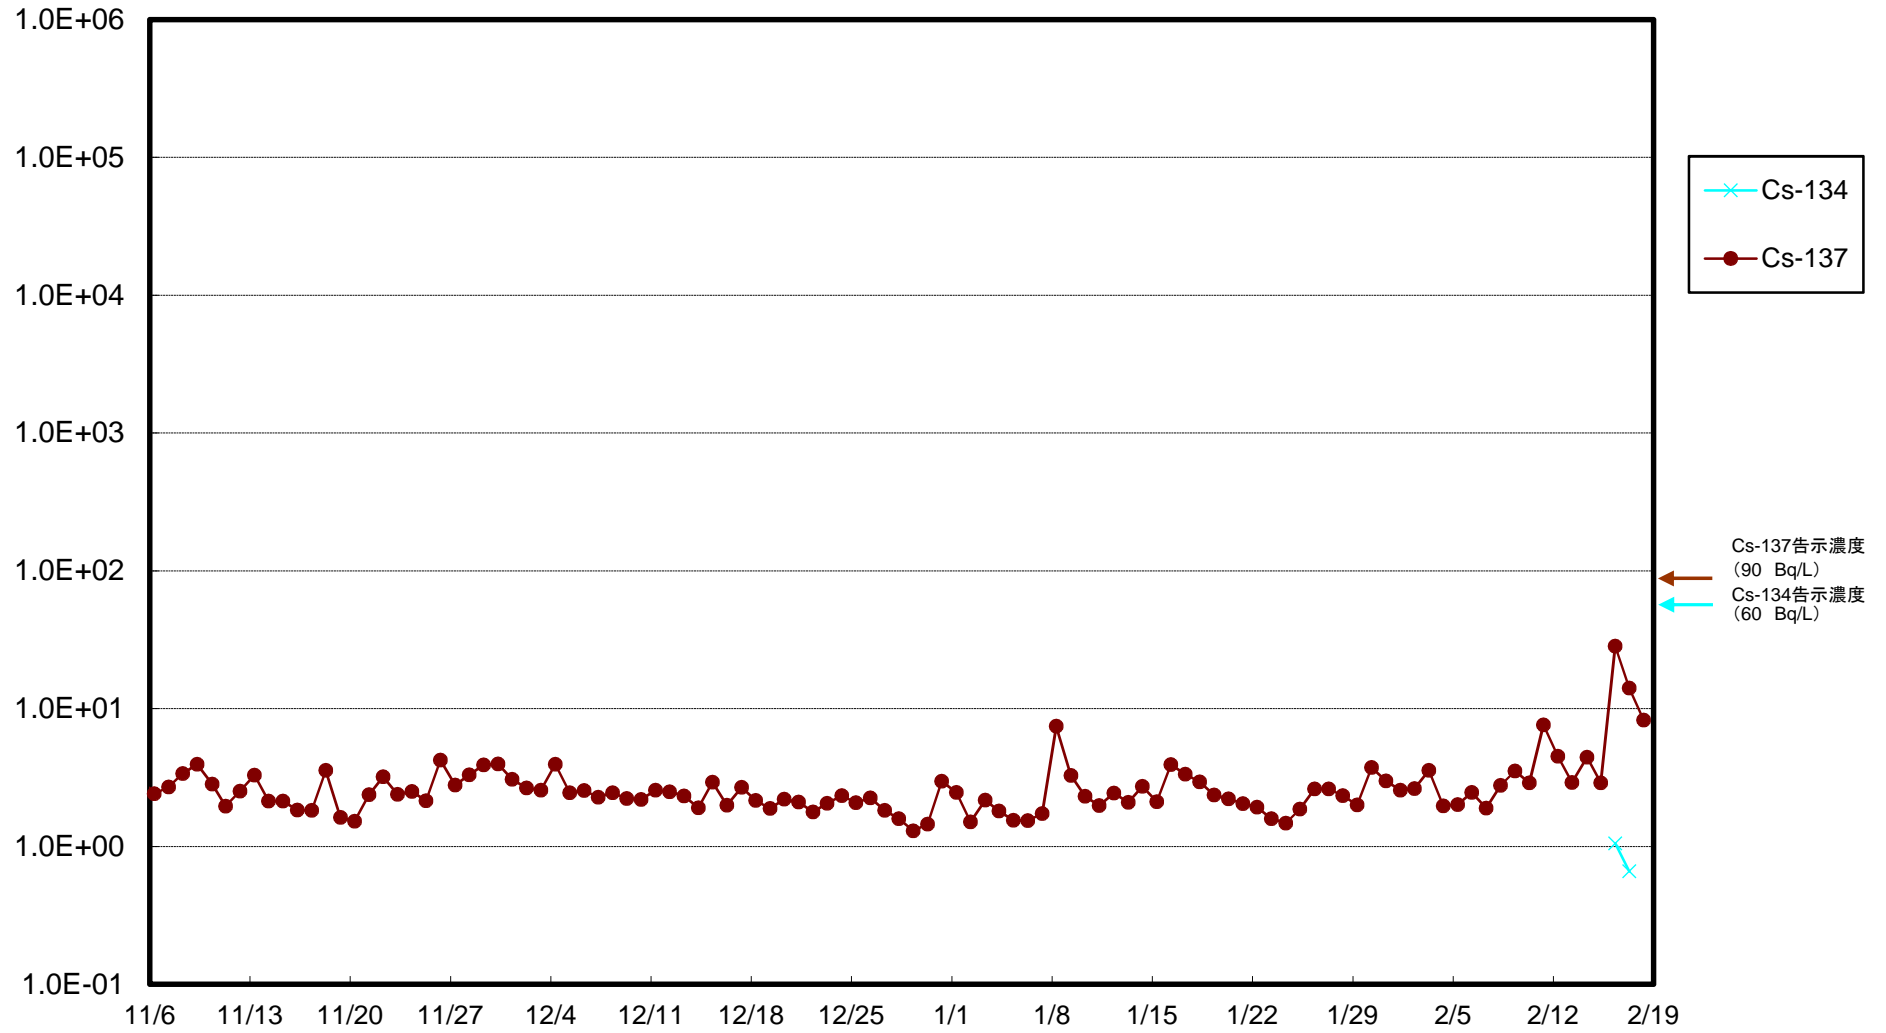

福島第一 5,6号機放水口北側(T-1) 海水放射能濃度(Bq/L)

福島第一 南放水口付近(T-2) 海水放射能濃度(Bq/L)

福島第一 物揚場前海水放射能濃度(Bq/L)

福島第一 1~4号機取水口内北側(東波除堤北側)海水放射能濃度(Bq/L)

福島第一 1~4号機取水口内南側(遮水壁前)海水放射能濃度(Bq/L)

福島第一 6号機取水口前海水放射能濃度(Bq/L)

福島第一 港湾口海水放射能濃度 (Bq/L)