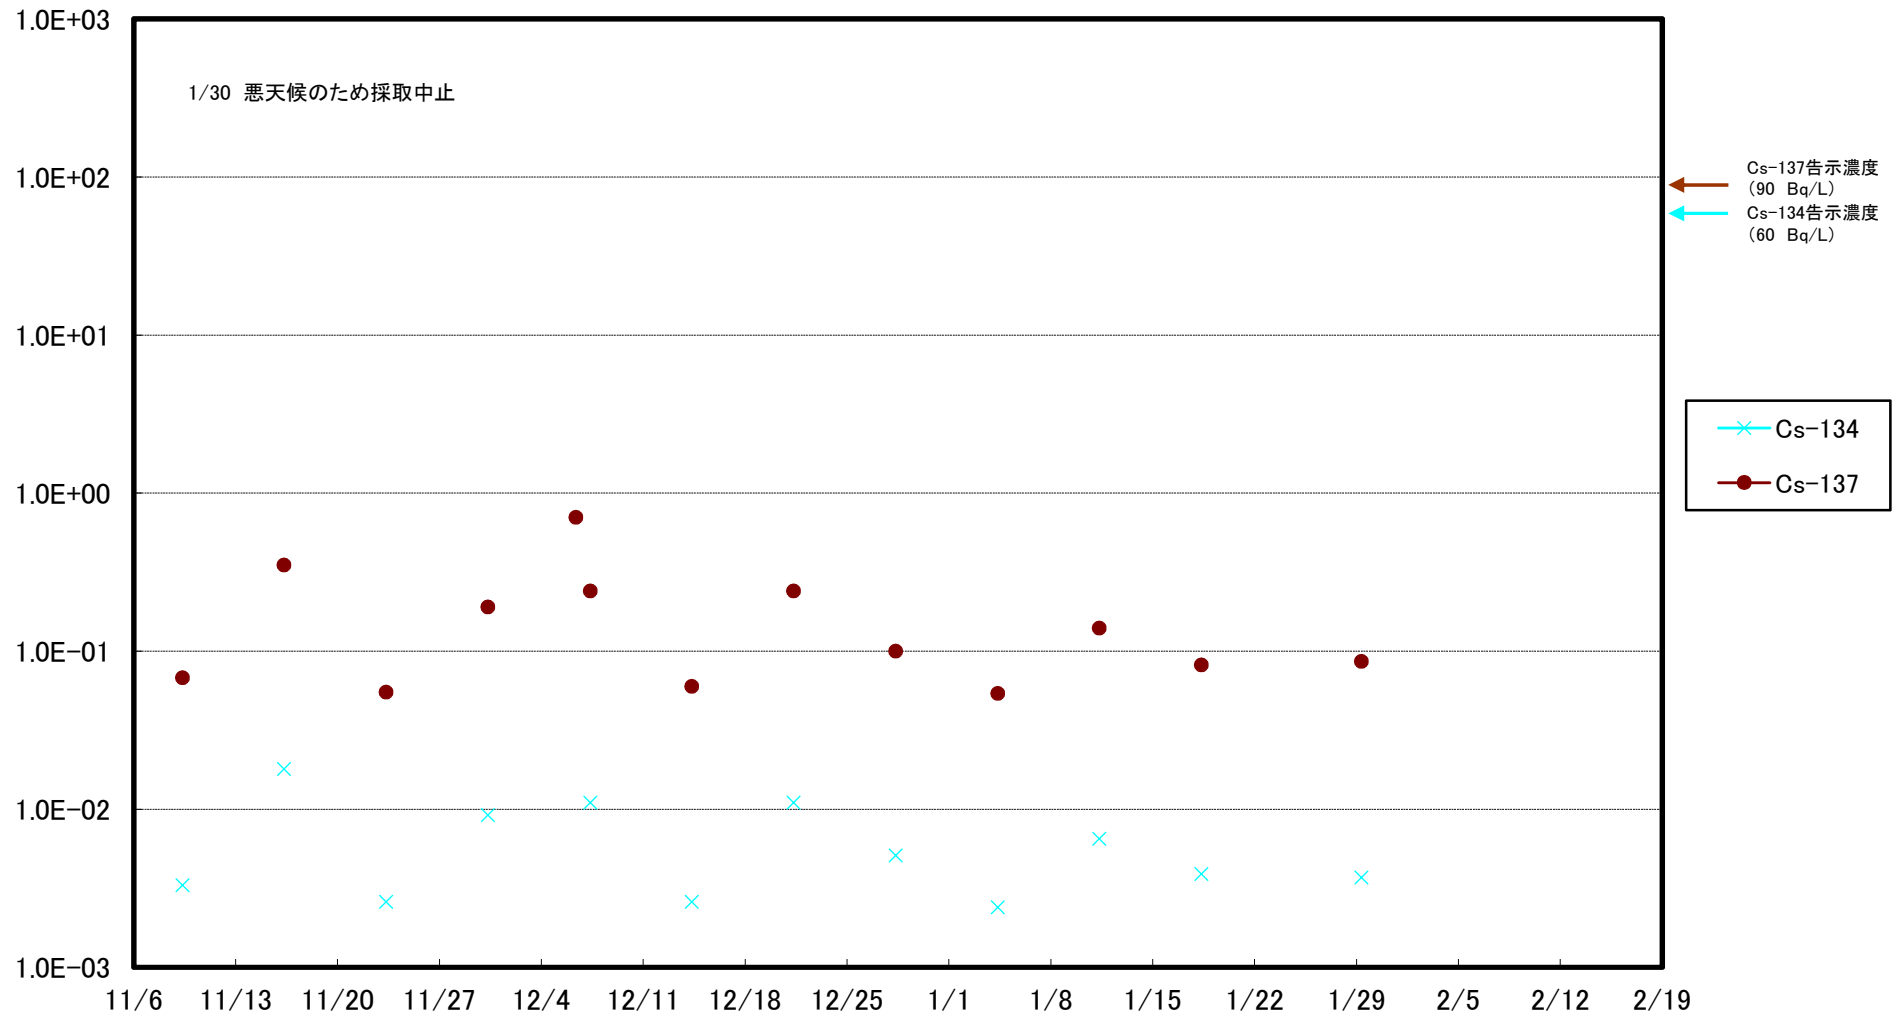

福島第一 5,6号機放水口北側(T-1) 海水放射能濃度(Bq/L)

福島第一 南放水口付近(T-2) 海水放射能濃度(Bq/L)

福島第一 物揚場前海水放射能濃度(Bq/L)

福島第一 1~4号機取水口内北側(東波除堤北側)海水放射能濃度(Bq/L)

福島第一 1~4号機取水口内南側(遮水壁前)海水放射能濃度(Bq/L)

福島第一 6号機取水口前海水放射能濃度(Bq/L)

福島第一 港湾口海水放射能濃度 (Bq/L)