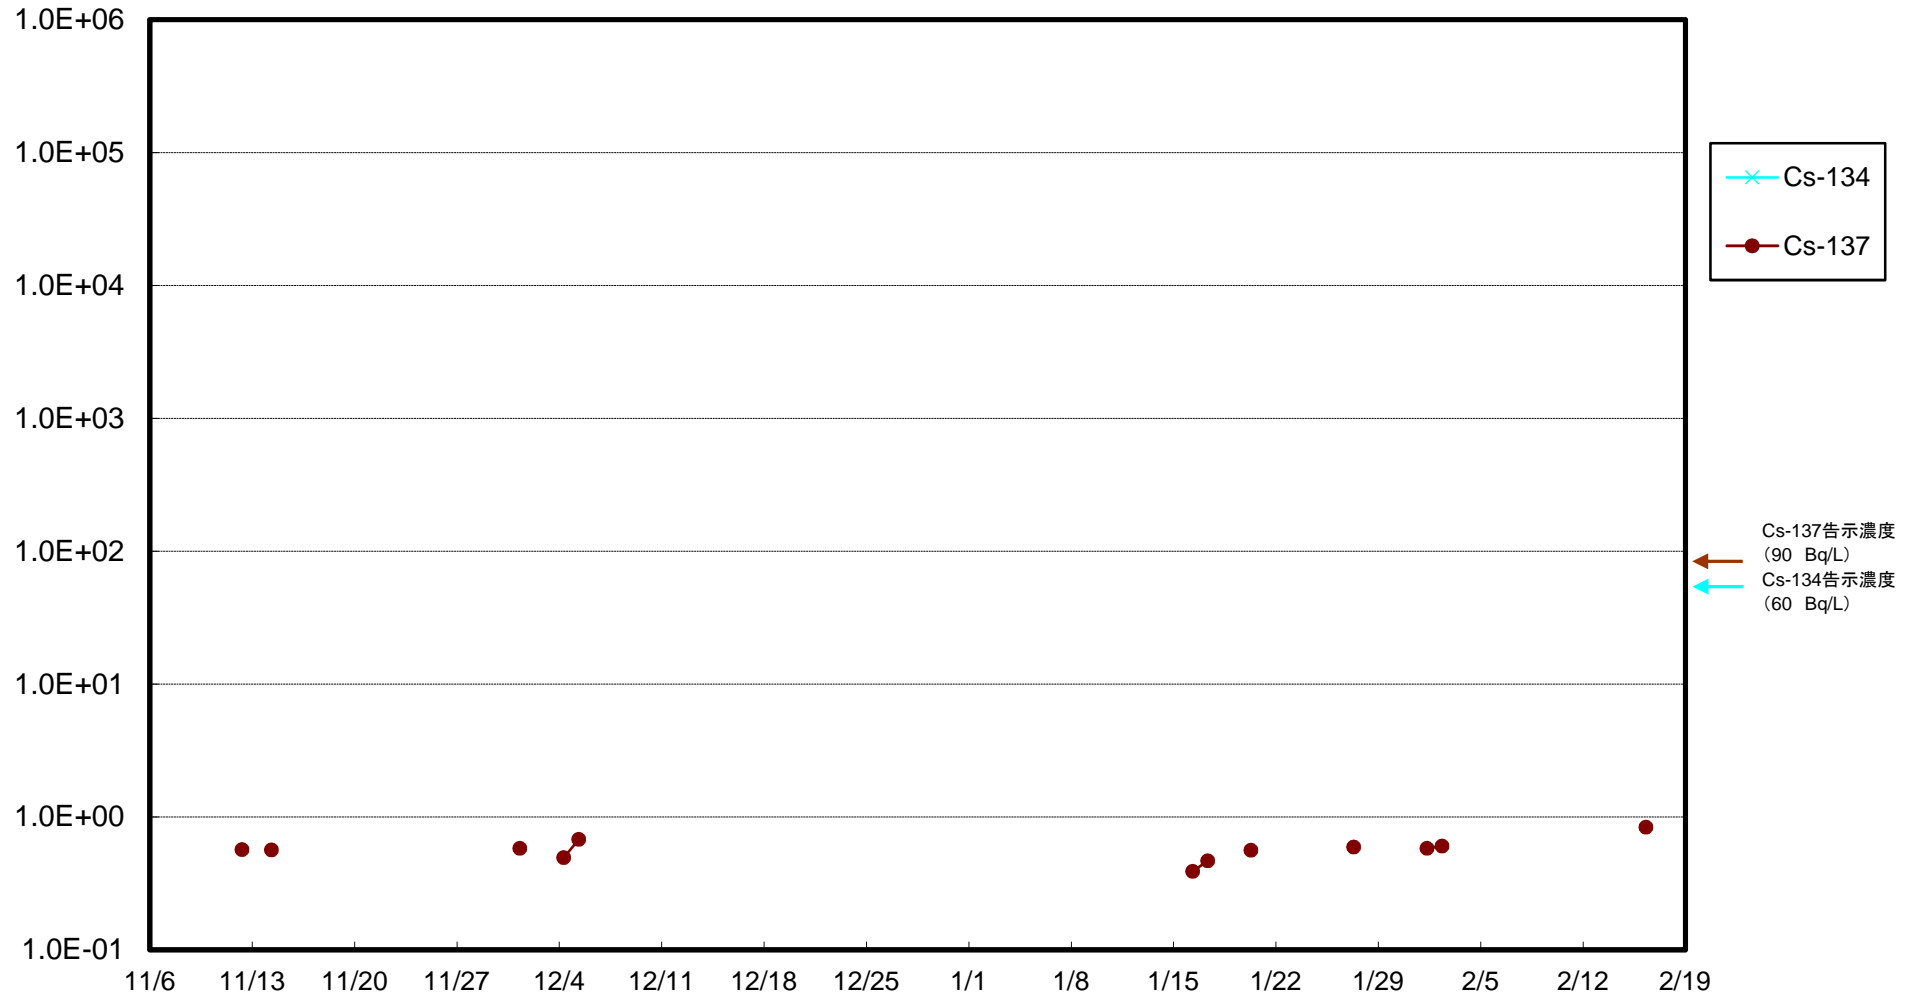

福島第一 5,6号機放水口北側(T-1) 海水放射能濃度(Bq/L)

福島第一 南放水口付近(T-2) 海水放射能濃度(Bq/L)

福島第一 物揚場前海水放射能濃度(Bq/L)

福島第一 1~4号機取水口内北側(東波除堤北側)海水放射能濃度(Bq/L)

福島第一 1~4号機取水口内南側(遮水壁前)海水放射能濃度(Bq/L)

福島第一 6号機取水口前海水放射能濃度(Bq/L)

福島第一 港湾口海水放射能濃度 (Bq/L)