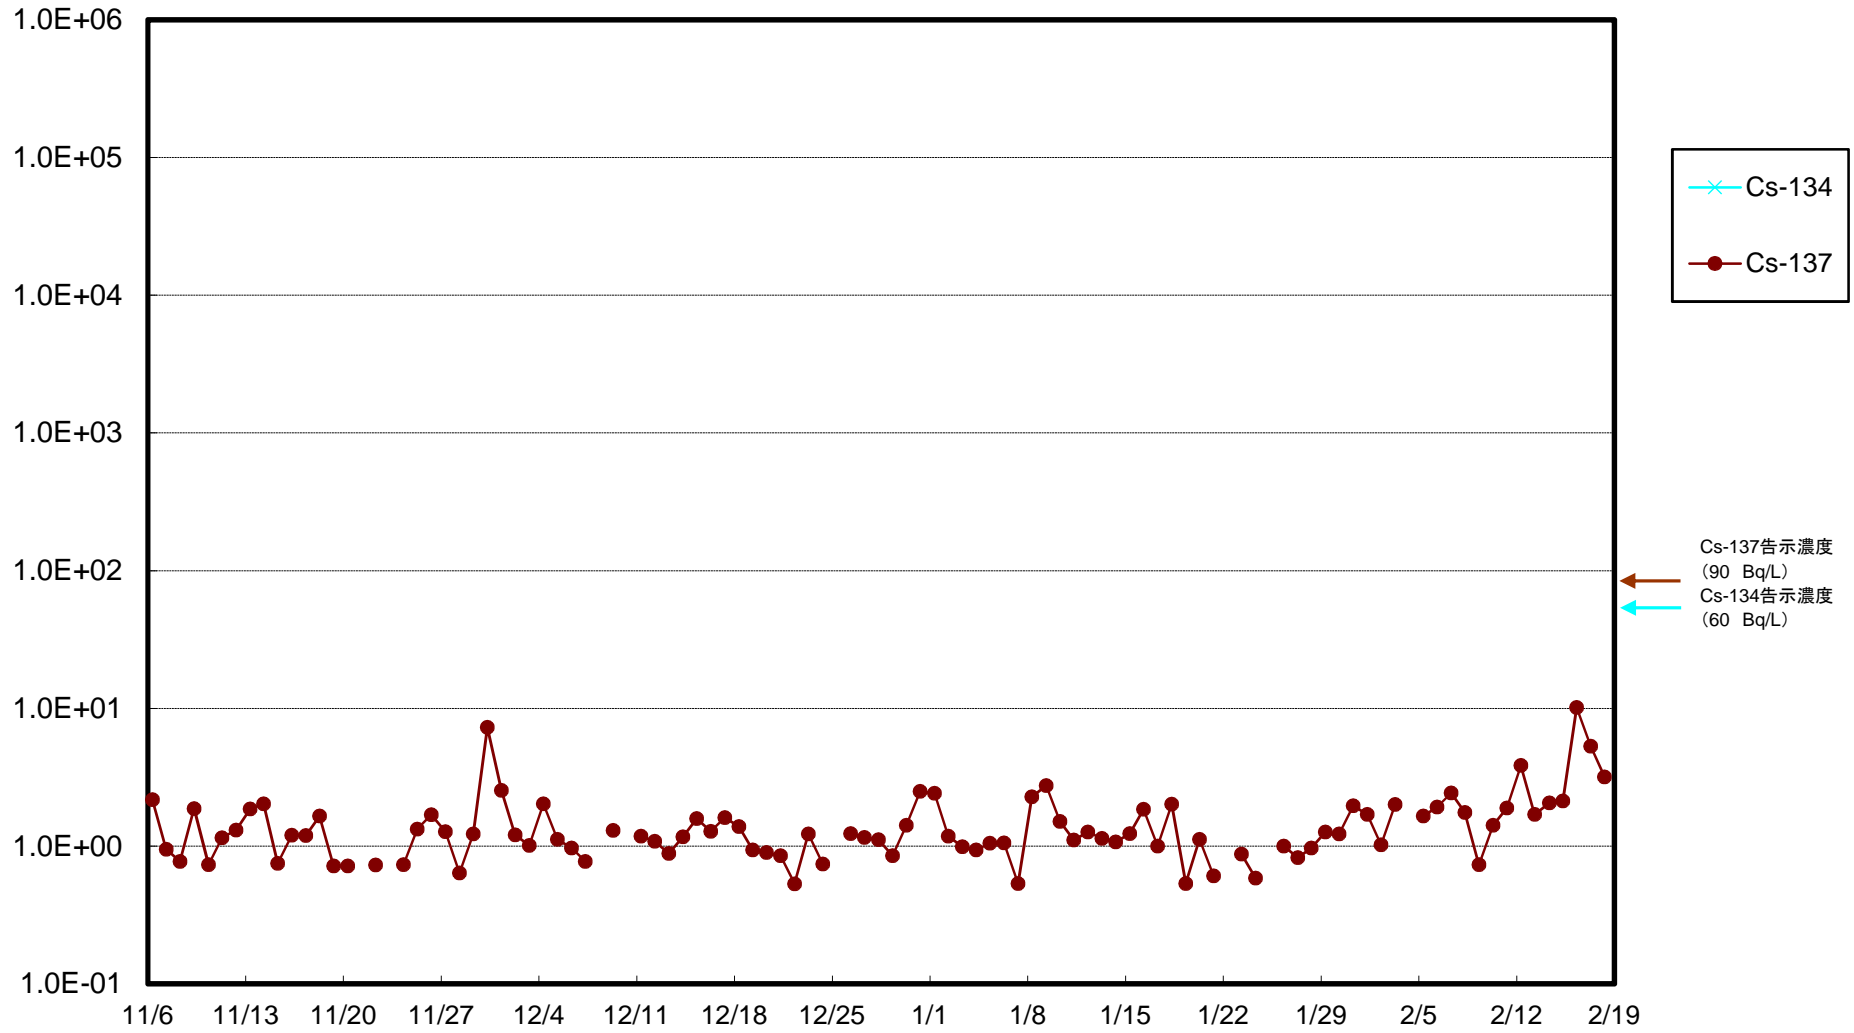

福島第一 5,6号機放水口北側(T-1) 海水放射能濃度(Bq/L)

福島第一 南放水口付近(T-2) 海水放射能濃度(Bq/L)

福島第一 物揚場前海水放射能濃度(Bq/L)

福島第一 1~4号機取水口内北側(東波除堤北側)海水放射能濃度(Bq/L)

福島第一 1~4号機取水口内南側(遮水壁前)海水放射能濃度(Bq/L)

福島第一 6号機取水口前海水放射能濃度(Bq/L)

福島第一 港湾口海水放射能濃度 (Bq/L)