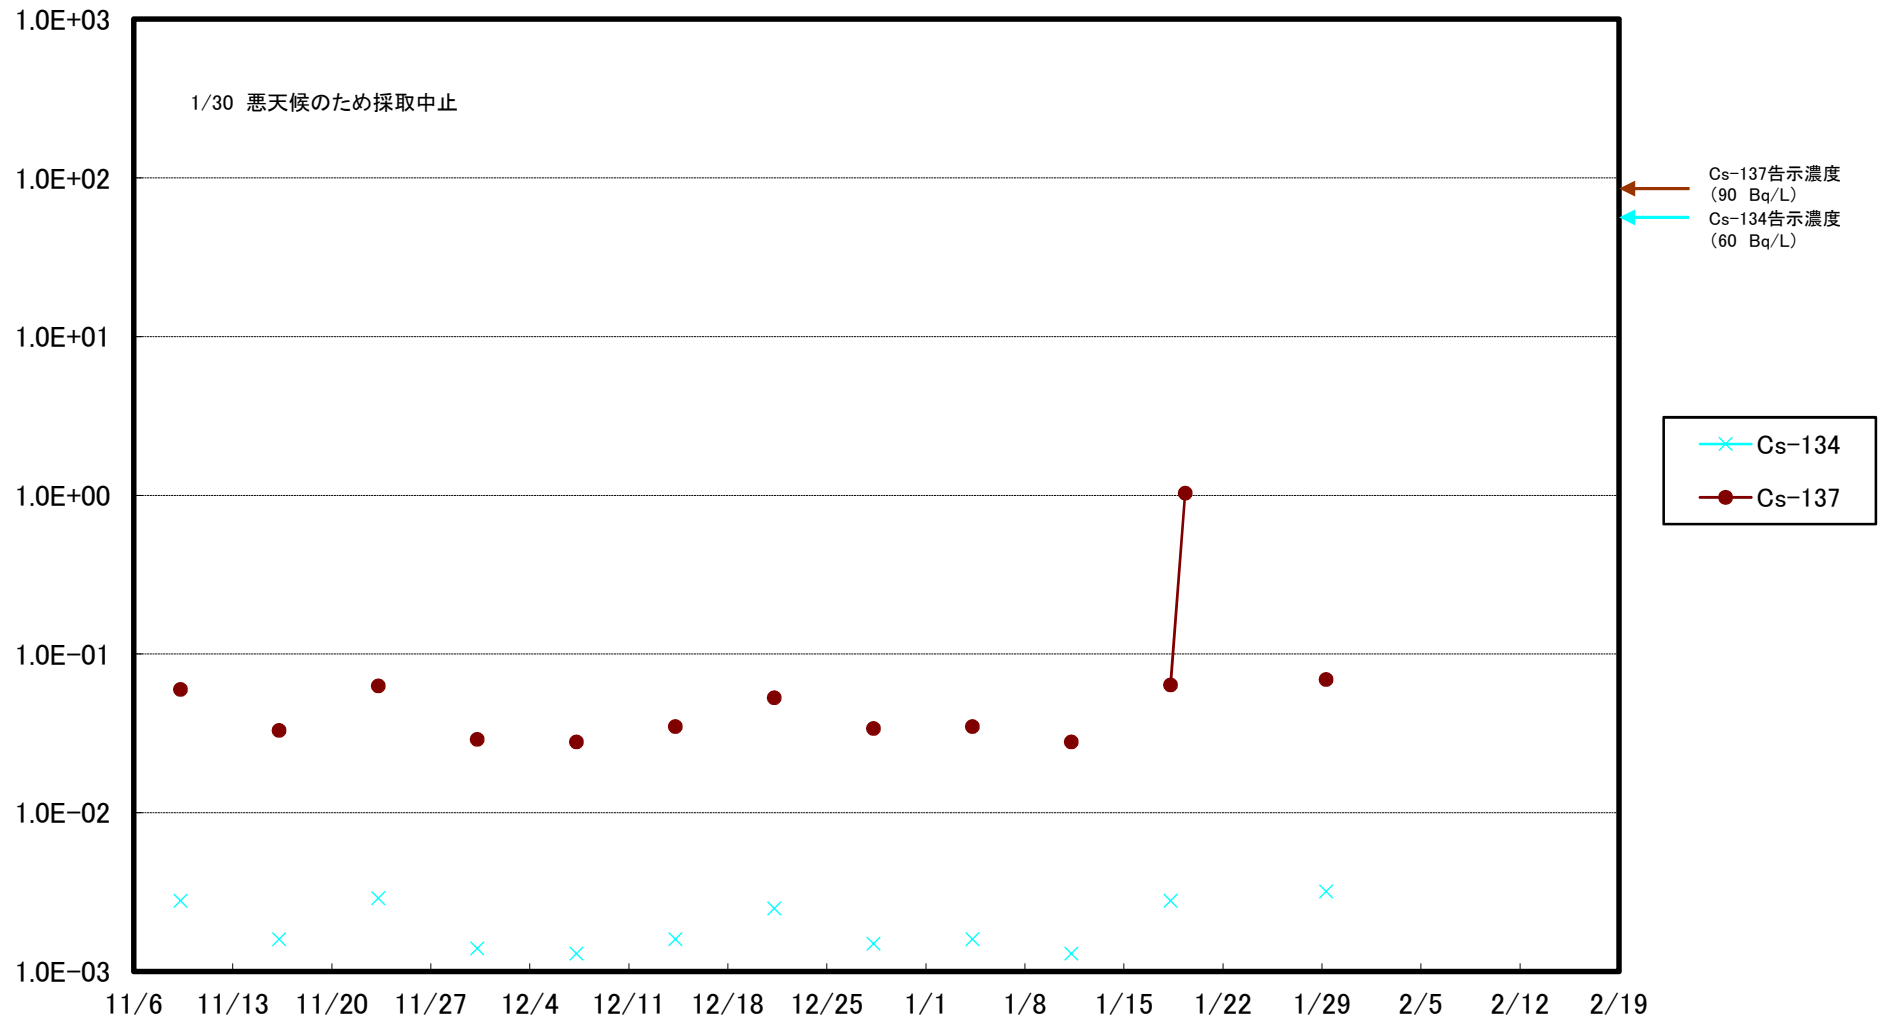

福島第一 5,6号機放水口北側(T-1) 海水放射能濃度(Bq/L)

福島第一 南放水口付近(T-2) 海水放射能濃度(Bq/L)

福島第一 物揚場前海水放射能濃度(Bq/L)

福島第一 1~4号機取水口内北側(東波除堤北側)海水放射能濃度(Bq/L)

福島第一 1~4号機取水口内南側(遮水壁前)海水放射能濃度(Bq/L)

福島第一 6号機取水口前海水放射能濃度(Bq/L)

福島第一 港湾口海水放射能濃度 (Bq/L)