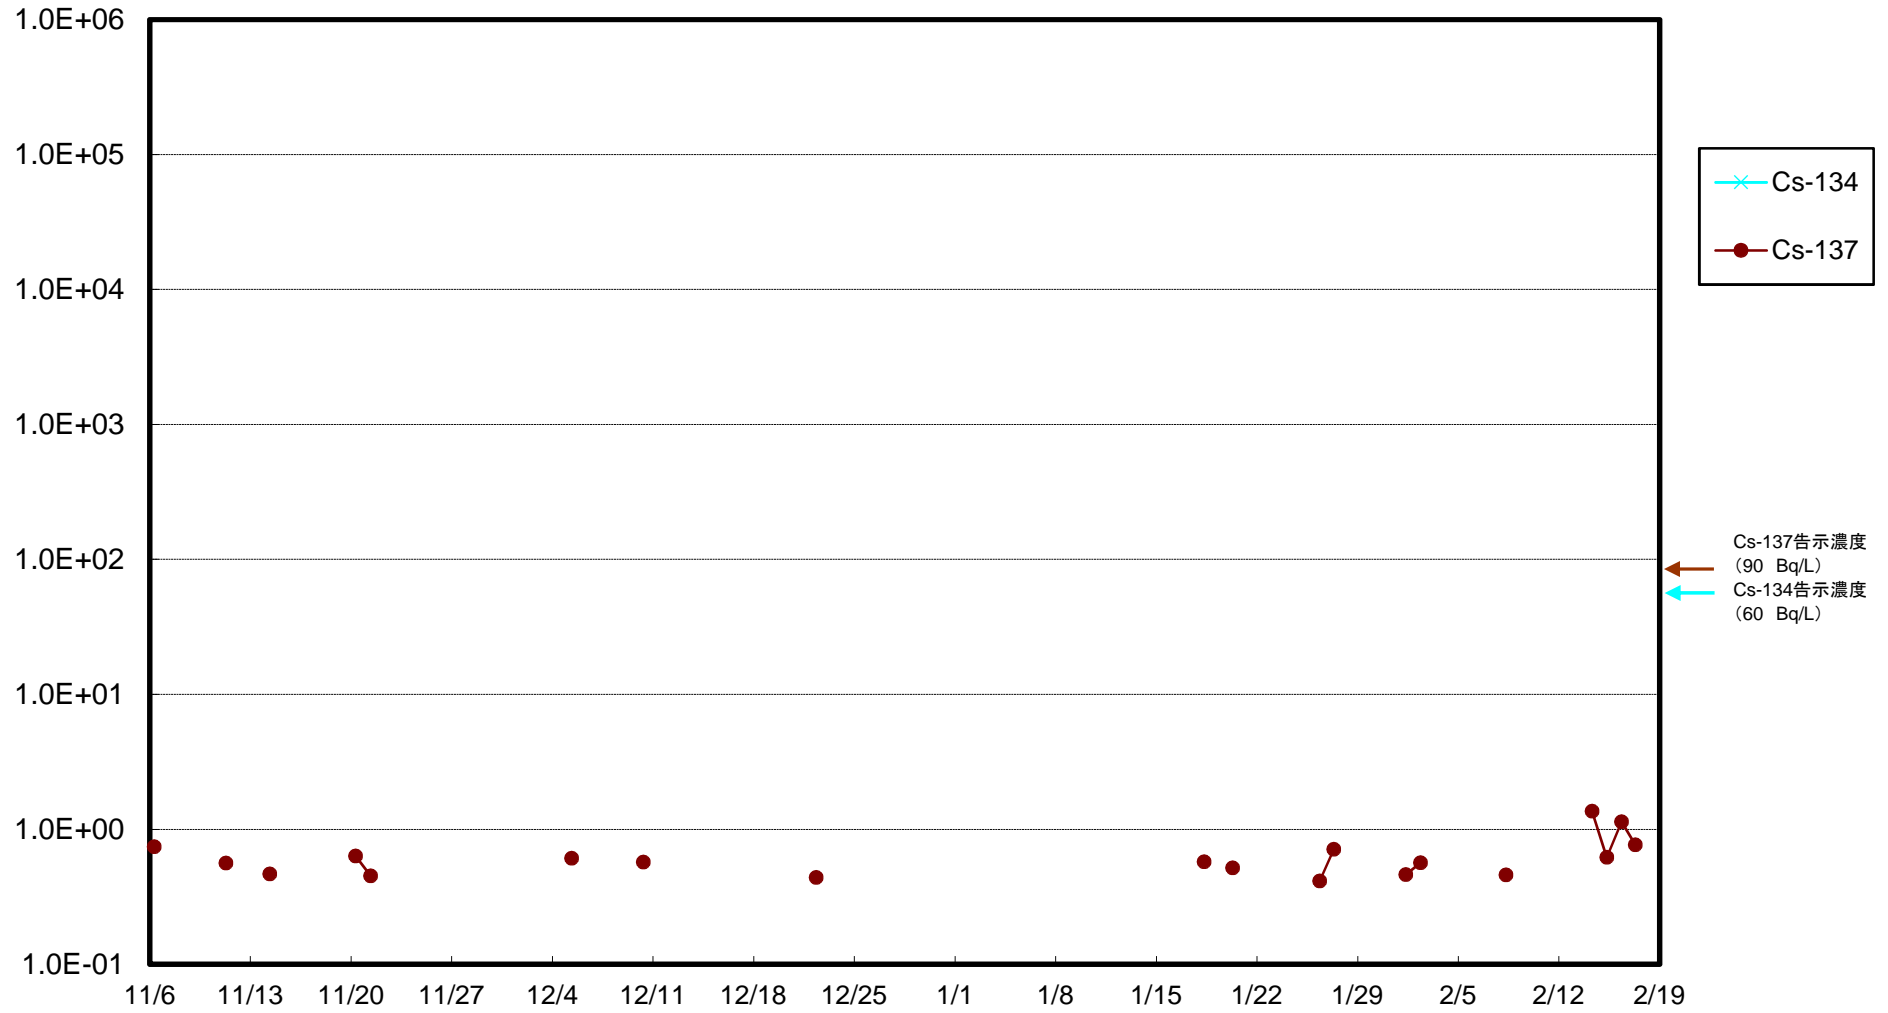

福島第一 5,6号機放水口北側(T-1) 海水放射能濃度(Bq/L)

福島第一 南放水口付近(T-2) 海水放射能濃度(Bq/L)

福島第一 物揚場前海水放射能濃度(Bq/L)

福島第一 1~4号機取水口内北側(東波除堤北側)海水放射能濃度(Bq/L)

福島第一 1~4号機取水口内南側(遮水壁前)海水放射能濃度(Bq/L)

福島第一 6号機取水口前海水放射能濃度(Bq/L)

福島第一 港湾口海水放射能濃度 (Bq/L)