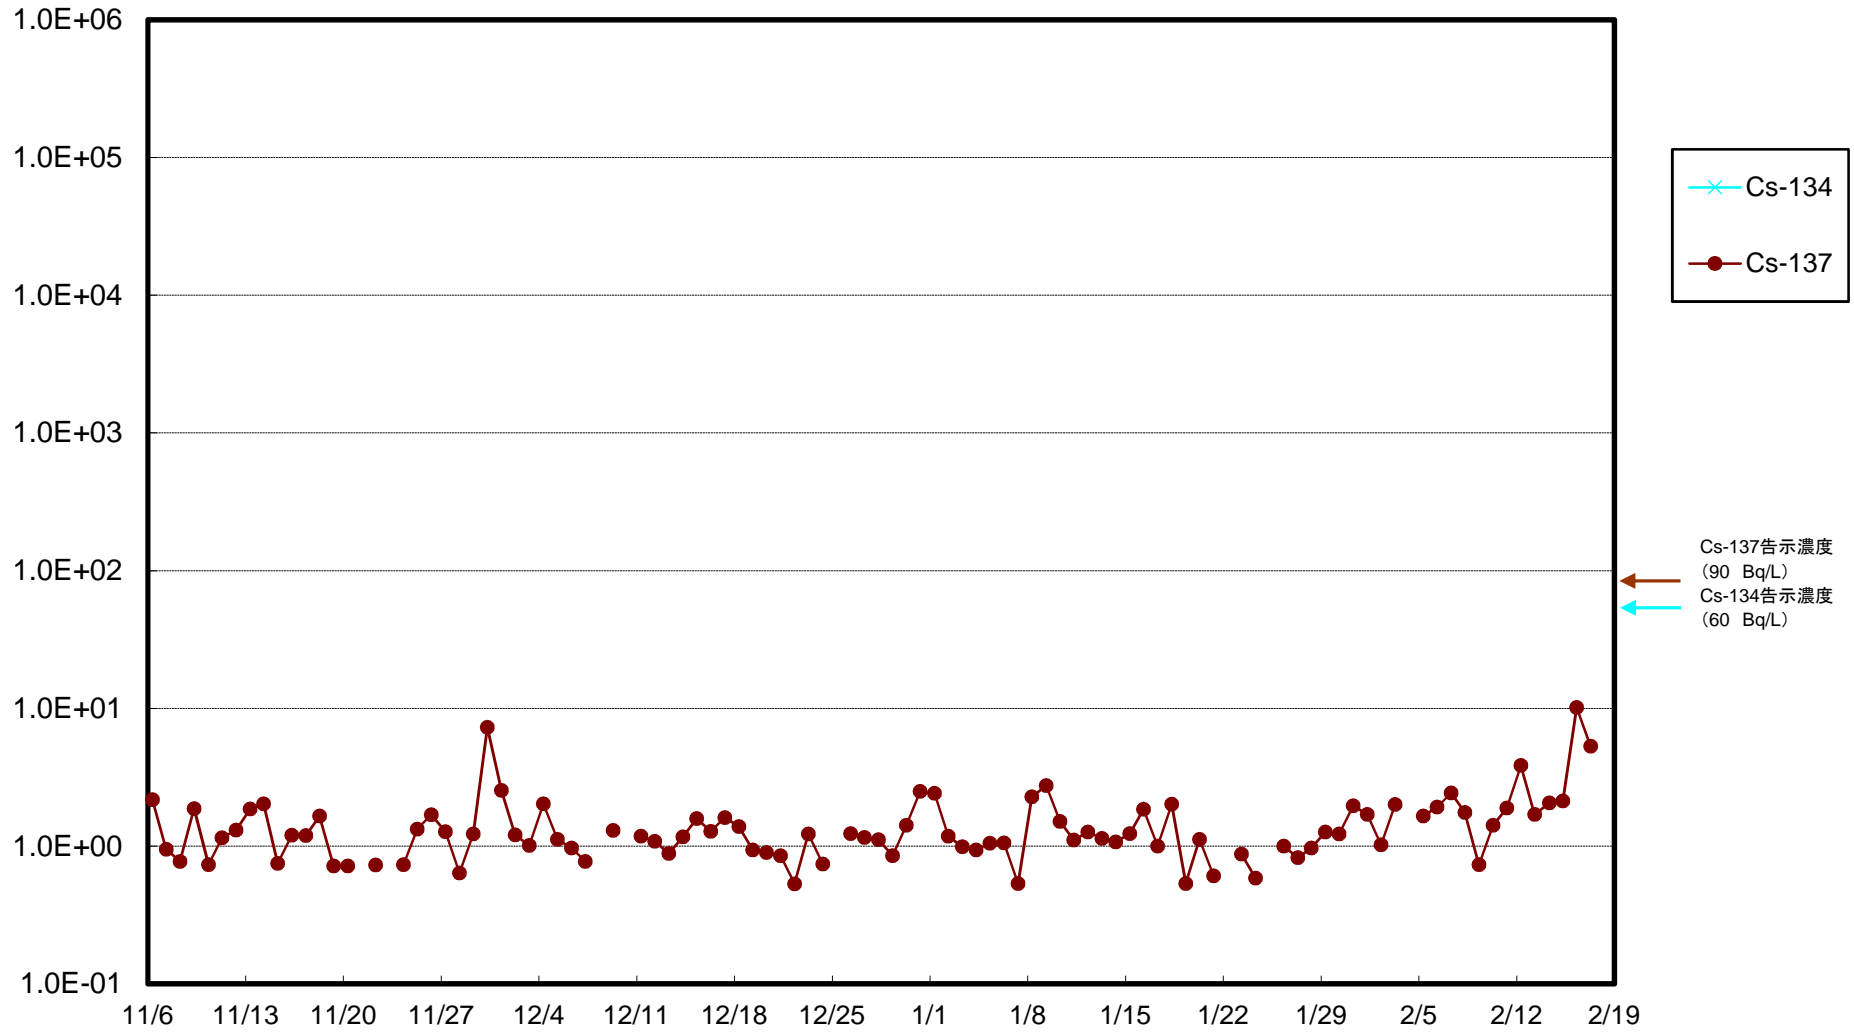

福島第一 5,6号機放水口北側(T-1) 海水放射能濃度(Bq/L)

福島第一 南放水口付近(T-2) 海水放射能濃度(Bq/L)

福島第一 物揚場前海水放射能濃度(Bq/L)

福島第一 1~4号機取水口内北側(東波除堤北側)海水放射能濃度(Bq/L)

福島第一 1~4号機取水口内南側(遮水壁前)海水放射能濃度(Bq/L)

福島第一 6号機取水口前海水放射能濃度(Bq/L)

福島第一 港湾口海水放射能濃度(Bq/L)