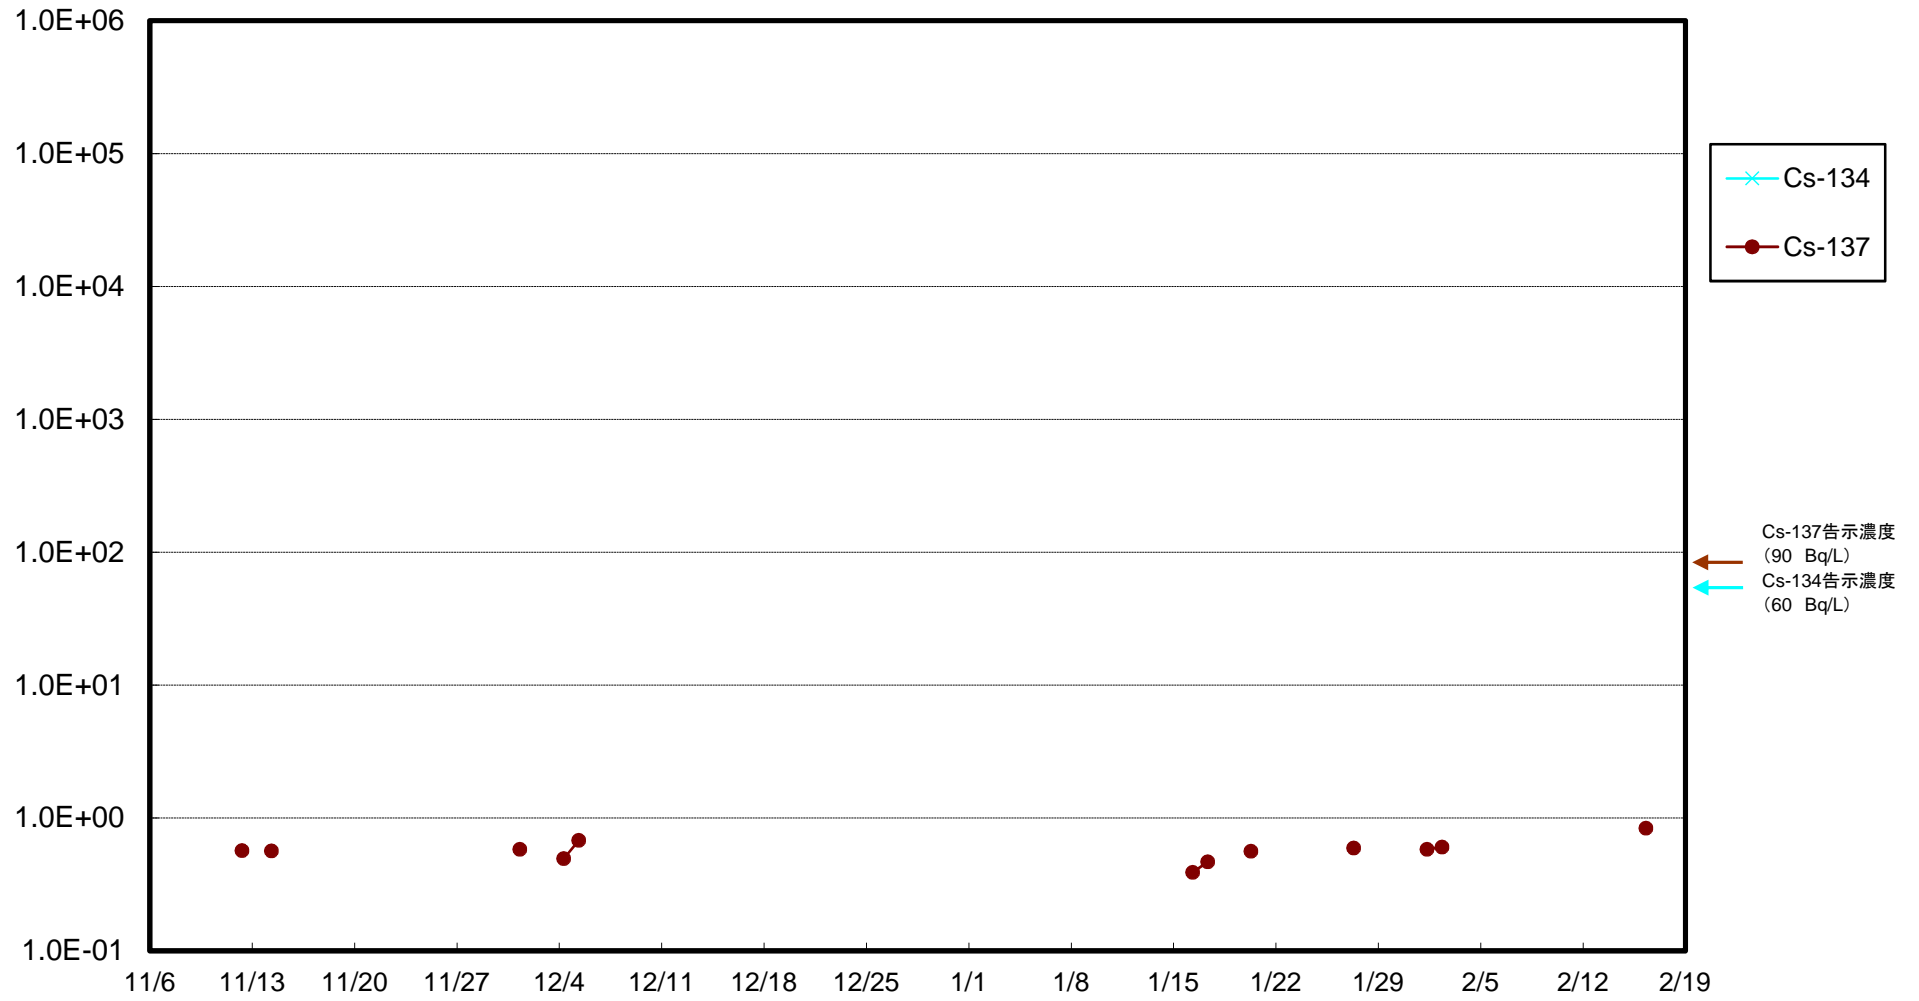

福島第一 5,6号機放水口北側(T-1) 海水放射能濃度(Bq/L)

福島第一 南放水口付近(T-2) 海水放射能濃度(Bq/L)

福島第一 物揚場前海水放射能濃度(Bq/L)

福島第一 1~4号機取水口内北側(東波除堤北側)海水放射能濃度(Bq/L)

福島第一 1~4号機取水口内南側(遮水壁前)海水放射能濃度(Bq/L)

福島第一 6号機取水口前海水放射能濃度(Bq/L)

福島第一 港湾口海水放射能濃度(Bq/L)