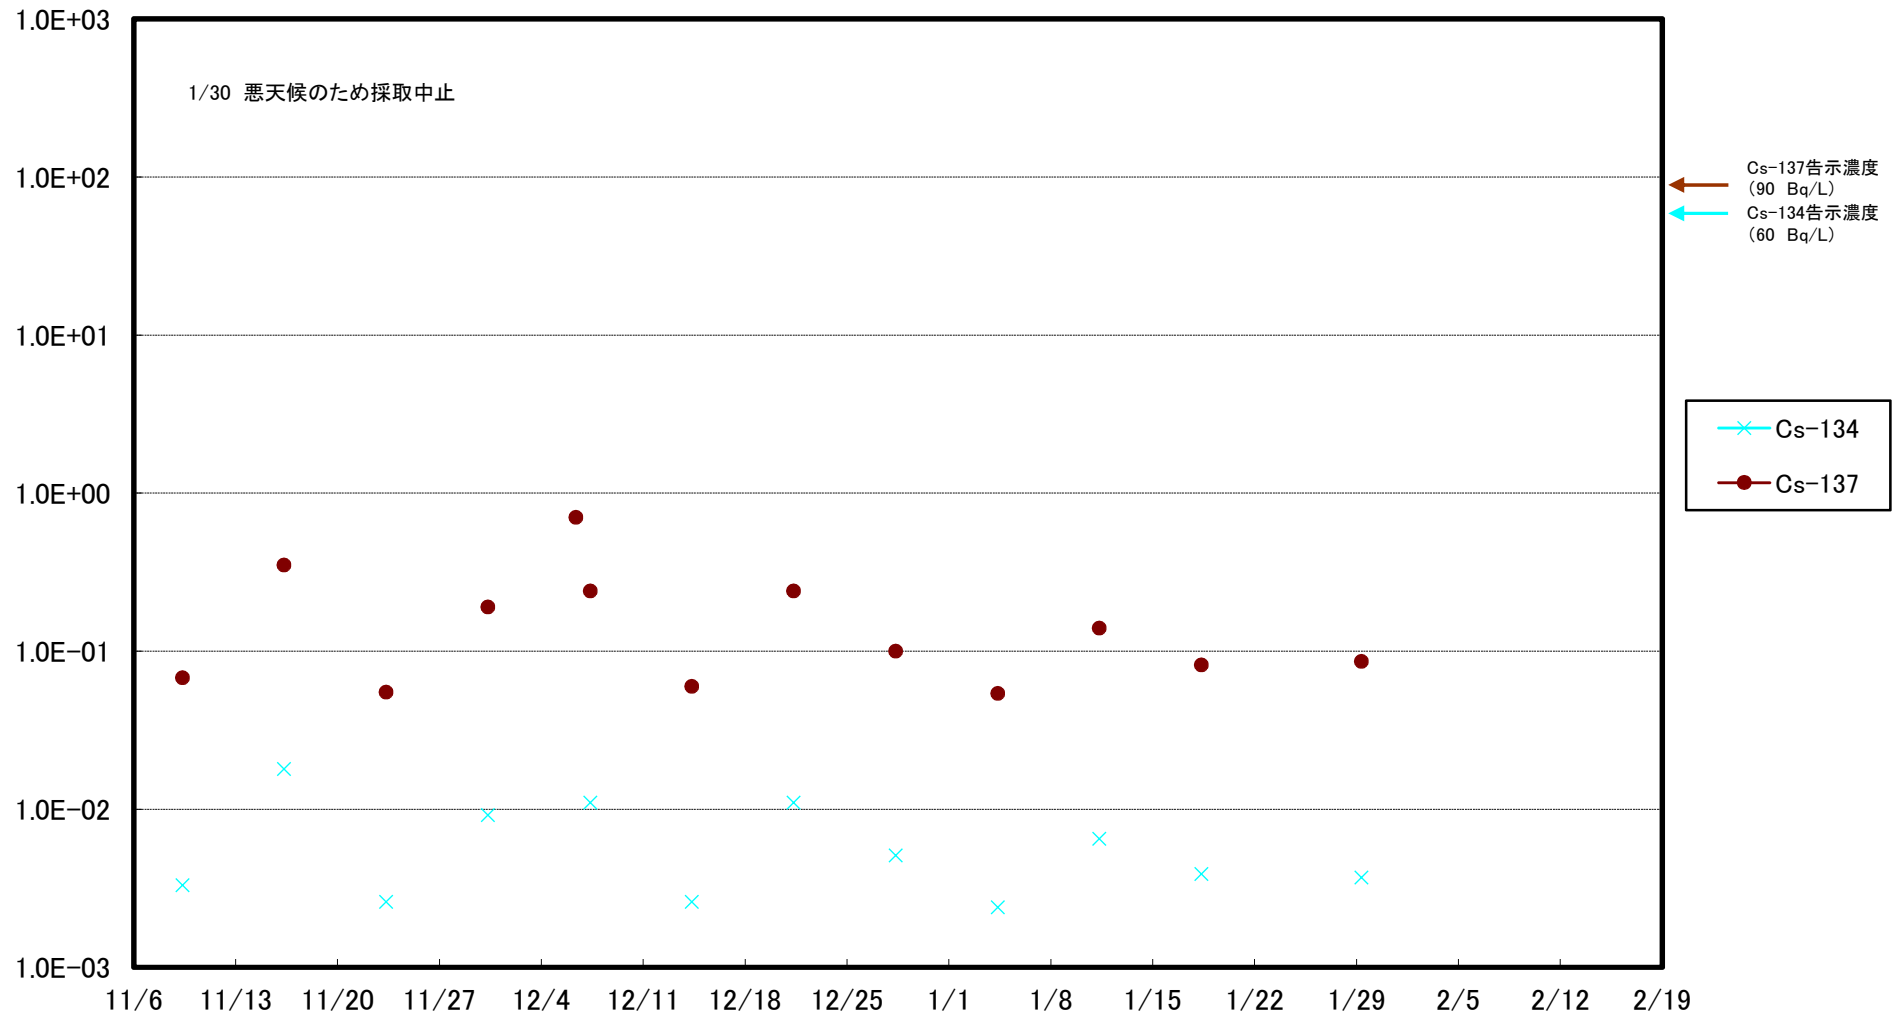

福島第一 5,6号機放水口北側(T-1) 海水放射能濃度(Bq/L)

福島第一 南放水口付近(T-2) 海水放射能濃度(Bq/L)

福島第一 物揚場前海水放射能濃度(Bq/L)

福島第一 1~4号機取水口内北側(東波除堤北側)海水放射能濃度(Bq/L)

福島第一 1~4号機取水口内南側(遮水壁前)海水放射能濃度(Bq/L)

福島第一 6号機取水口前海水放射能濃度(Bq/L)

福島第一 港湾口海水放射能濃度(Bq/L)