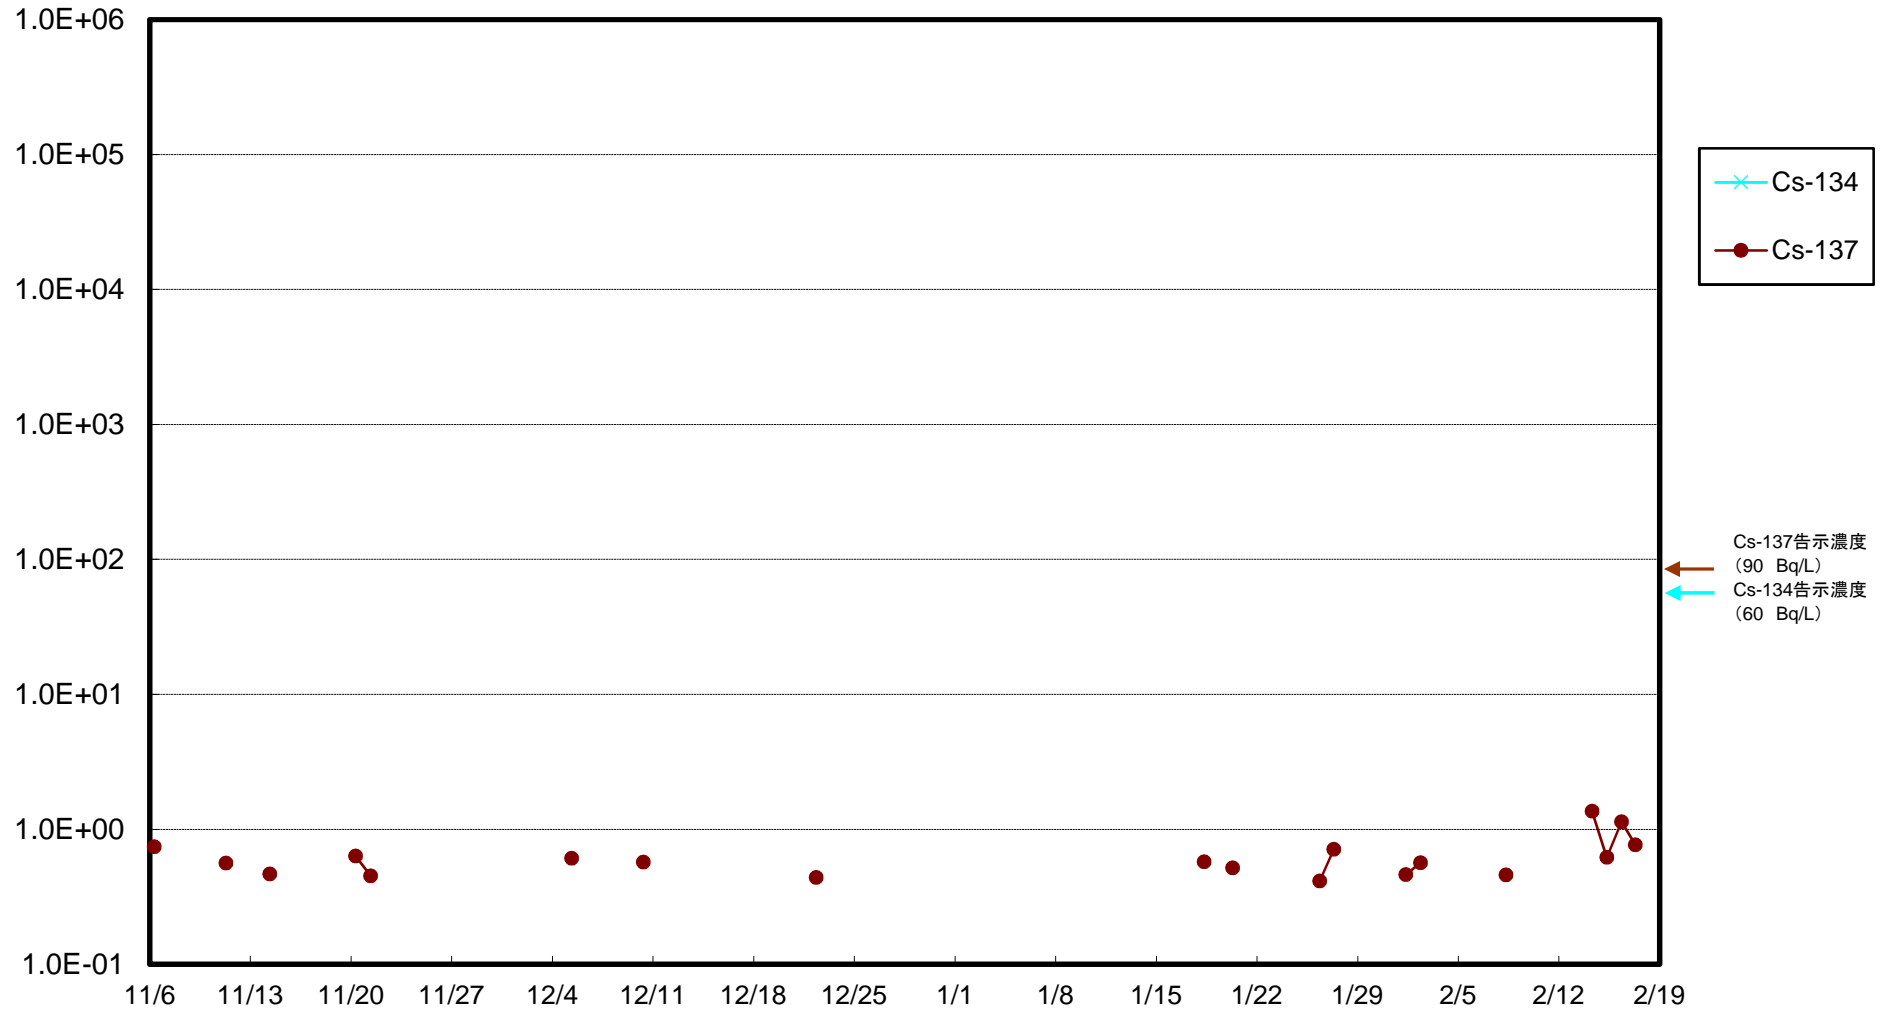

福島第一 5,6号機放水口北側(T-1) 海水放射能濃度(Bq/L)

福島第一 南放水口付近(T-2) 海水放射能濃度(Bq/L)

福島第一 物揚場前海水放射能濃度(Bq/L)

福島第一 1~4号機取水口内北側(東波除堤北側)海水放射能濃度(Bq/L)

福島第一 1~4号機取水口内南側(遮水壁前)海水放射能濃度(Bq/L)

福島第一 6号機取水口前海水放射能濃度(Bq/L)

福島第一 港湾口海水放射能濃度(Bq/L)