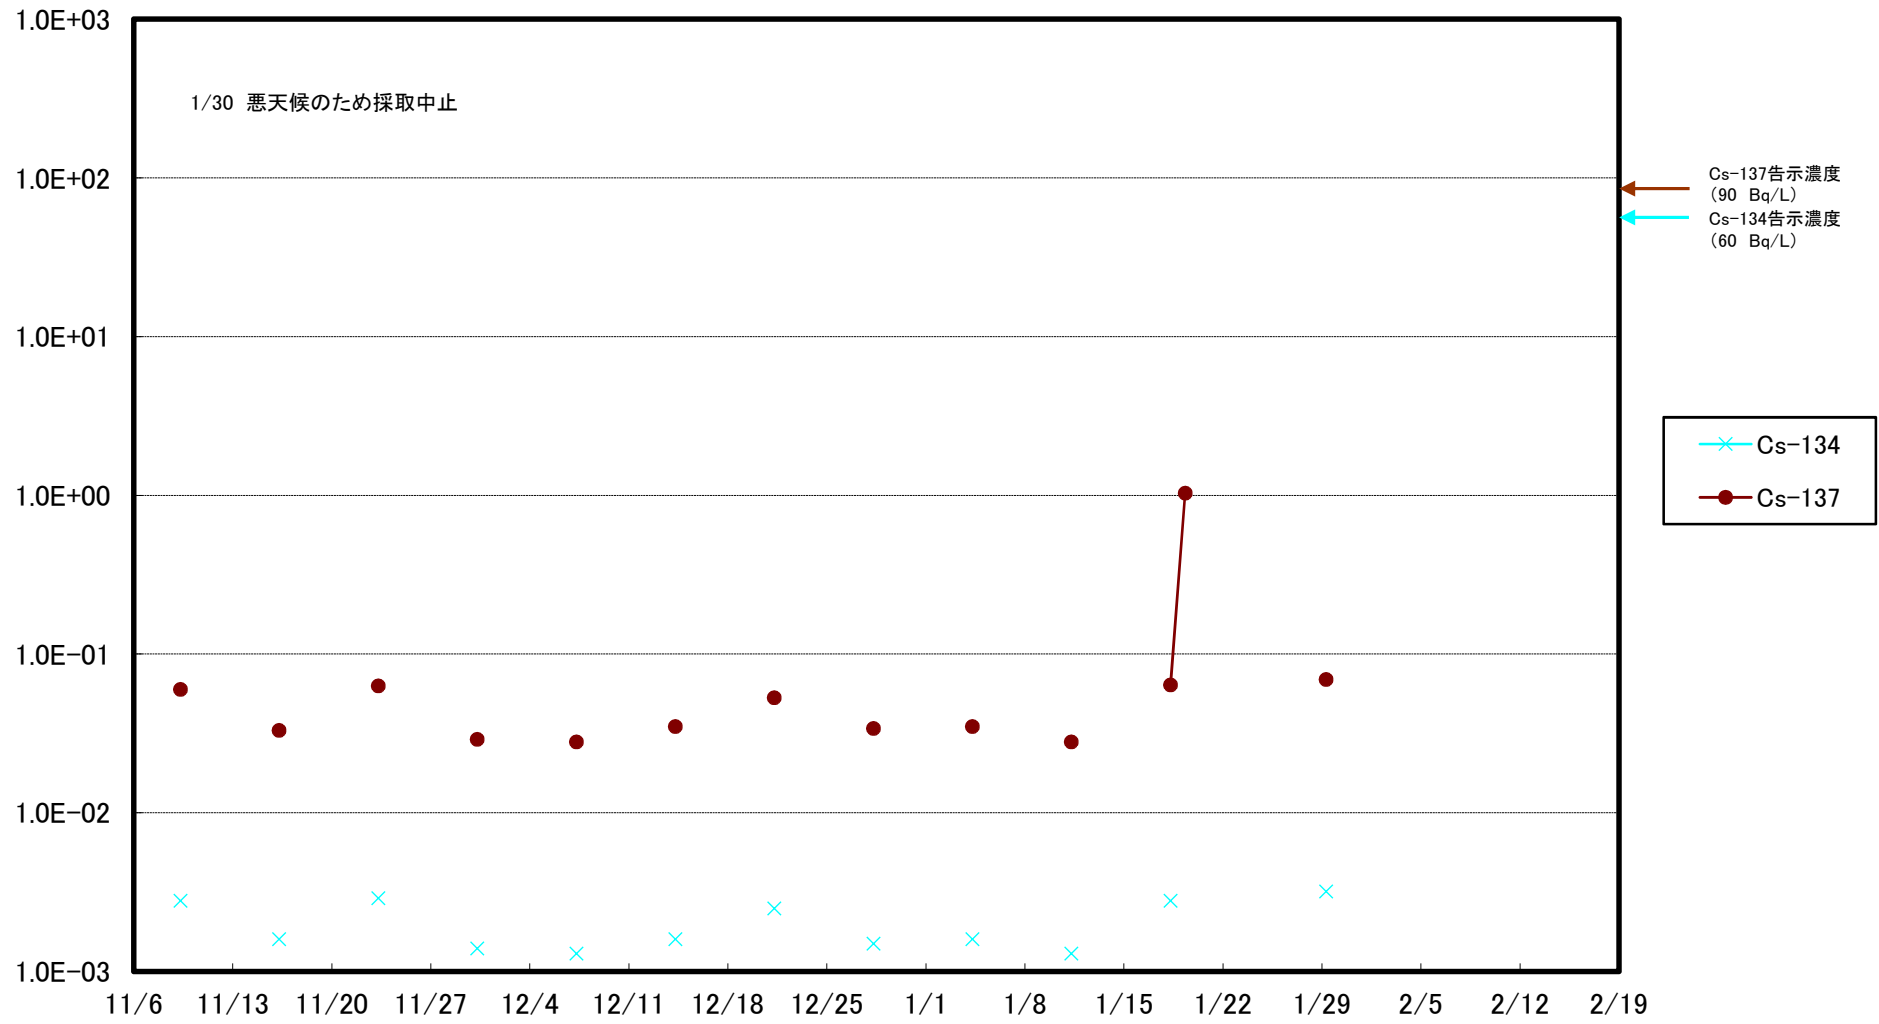

福島第一 5,6号機放水口北側(T-1) 海水放射能濃度(Bq/L)

福島第一 南放水口付近(T-2) 海水放射能濃度(Bq/L)

福島第一 物揚場前海水放射能濃度(Bq/L)

福島第一 1~4号機取水口内北側(東波除堤北側)海水放射能濃度(Bq/L)

福島第一 1~4号機取水口内南側(遮水壁前)海水放射能濃度(Bq/L)

福島第一 6号機取水口前海水放射能濃度(Bq/L)

福島第一 港湾口海水放射能濃度(Bq/L)