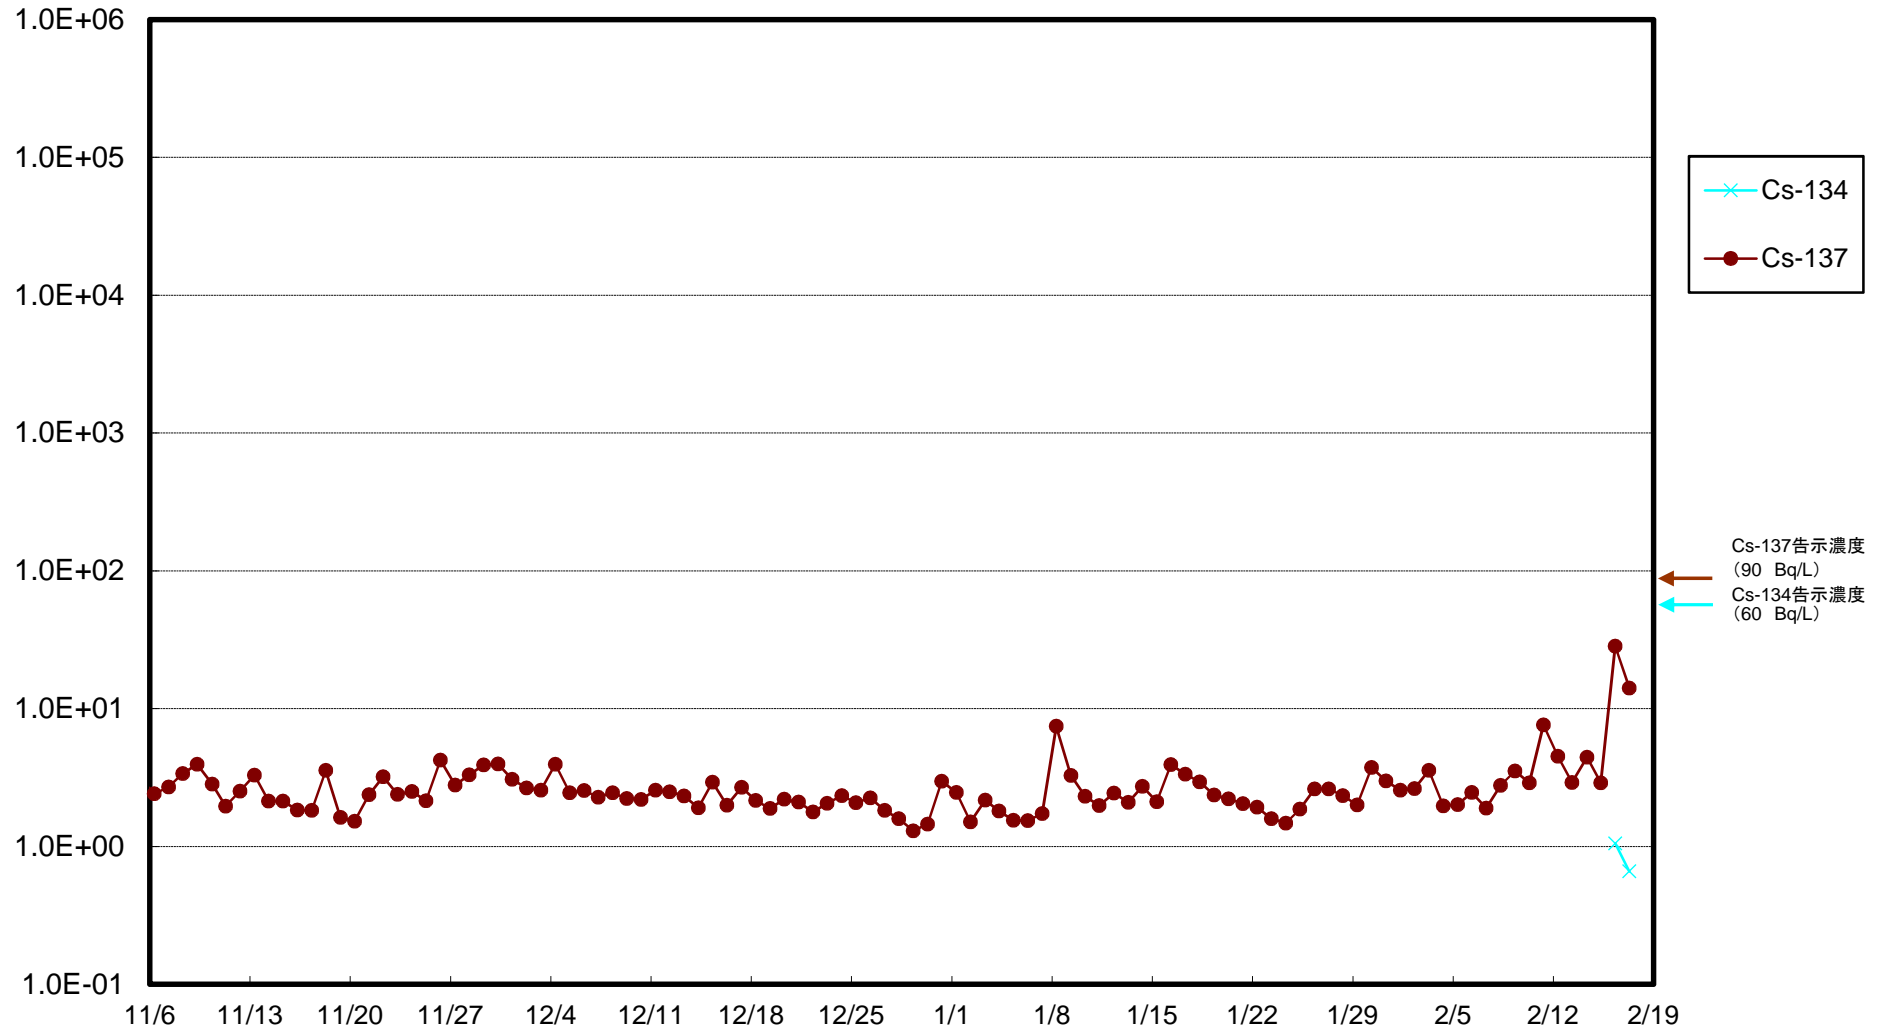

福島第一 5,6号機放水口北側(T-1) 海水放射能濃度(Bq/L)

福島第一 南放水口付近(T-2) 海水放射能濃度(Bq/L)

福島第一 物揚場前海水放射能濃度(Bq/L)

福島第一 1~4号機取水口内北側(東波除堤北側)海水放射能濃度(Bq/L)

福島第一 1~4号機取水口内南側(遮水壁前)海水放射能濃度(Bq/L)

福島第一 6号機取水口前海水放射能濃度(Bq/L)

福島第一 港湾口海水放射能濃度(Bq/L)