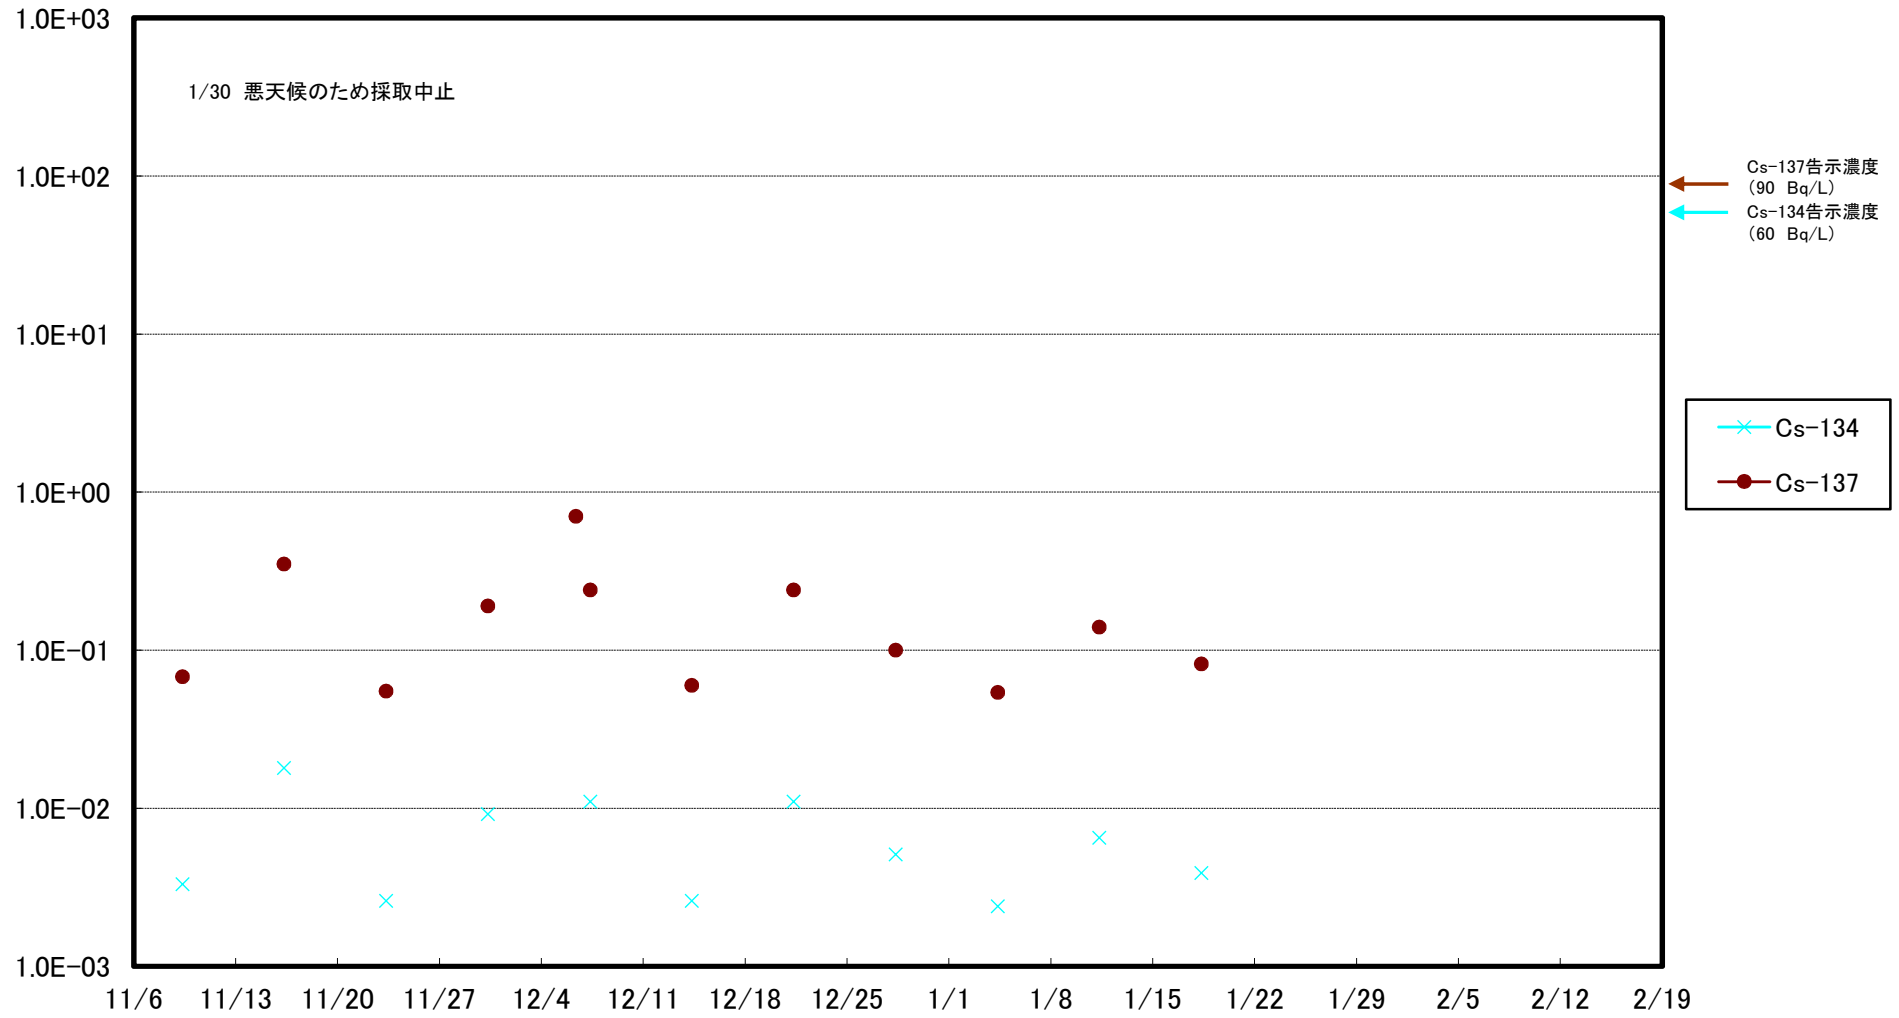

福島第一 5,6号機放水口北側(T-1) 海水放射能濃度(Bq/L)

福島第一 南放水口付近(T-2) 海水放射能濃度(Bq/L)

福島第一 物揚場前海水放射能濃度(Bq/L)

福島第一 1~4号機取水口内北側(東波除堤北側)海水放射能濃度(Bq/L)

福島第一 1~4号機取水口内南側(遮水壁前)海水放射能濃度(Bq/L)

福島第一 6号機取水口前海水放射能濃度(Bq/L)

福島第一 港湾口海水放射能濃度 (Bq/L)