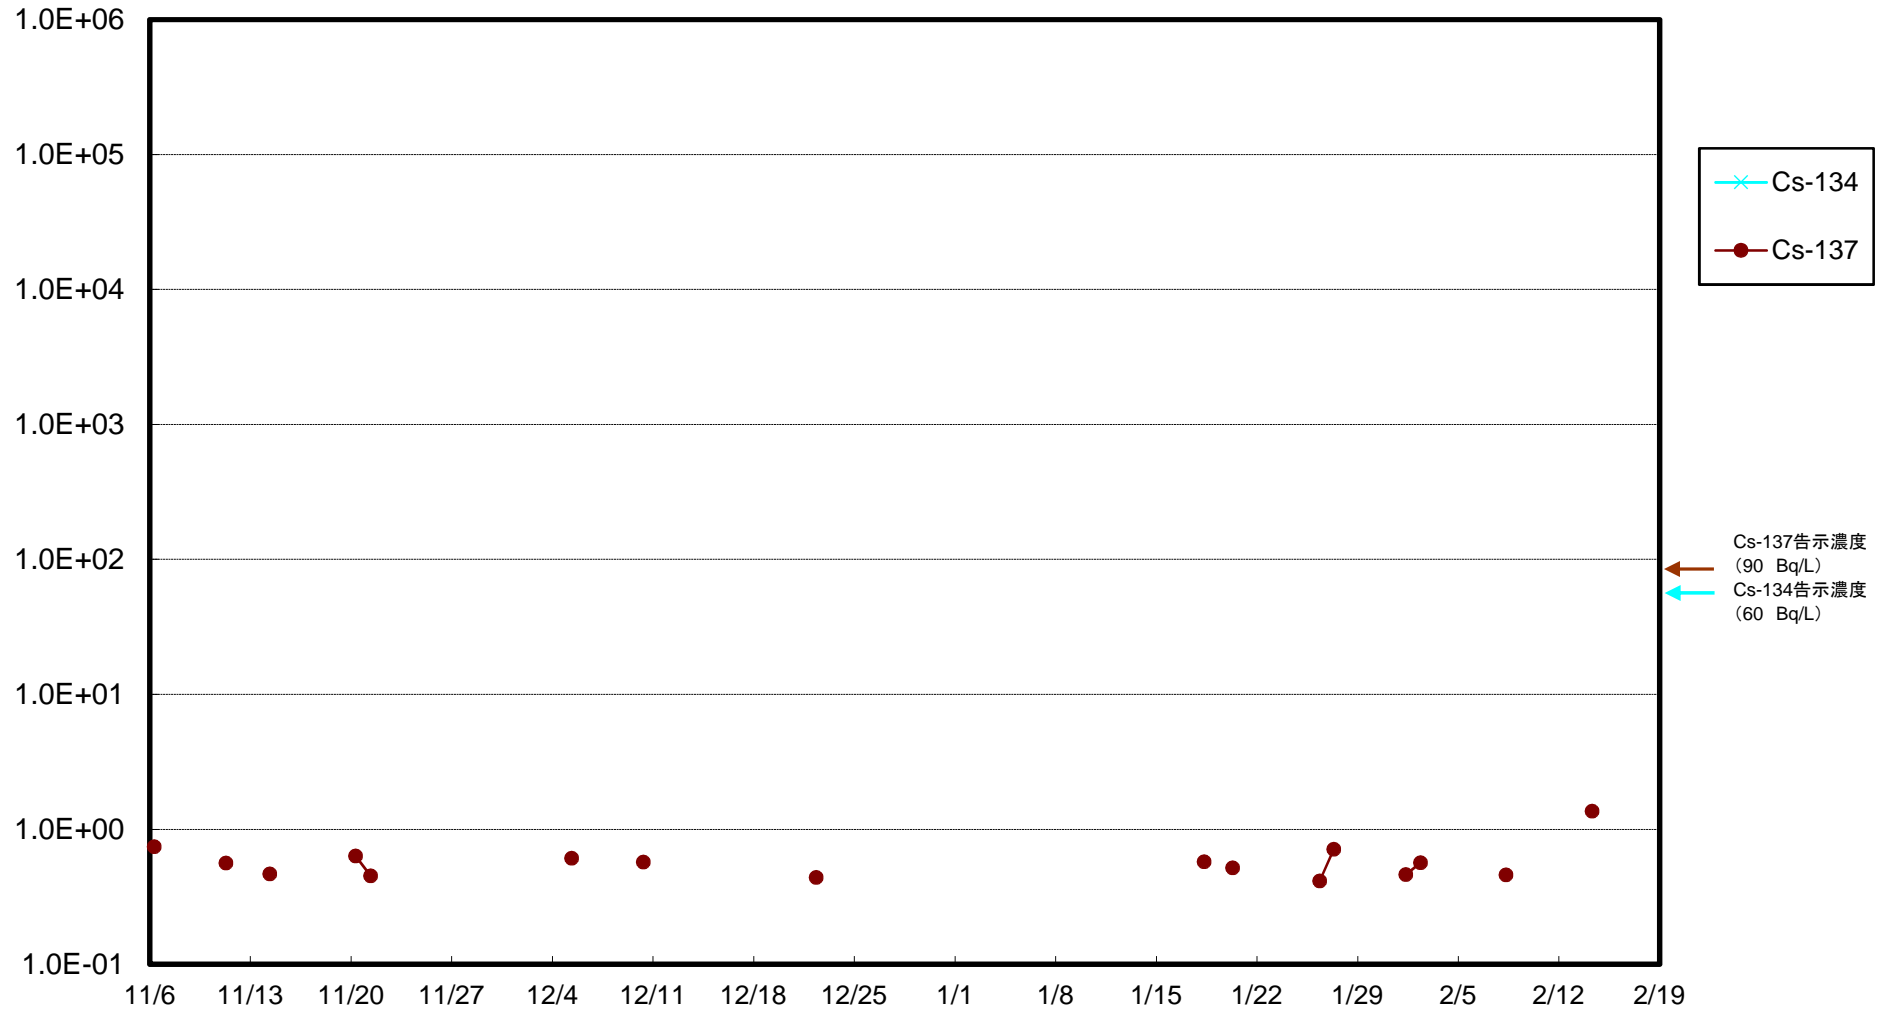

福島第一 5,6号機放水口北側(T-1) 海水放射能濃度(Bq/L)

福島第一 南放水口付近(T-2) 海水放射能濃度(Bq/L)

福島第一 物揚場前海水放射能濃度(Bq/L)

福島第一 1~4号機取水口内北側(東波除堤北側)海水放射能濃度(Bq/L)

福島第一 1~4号機取水口内南側(遮水壁前)海水放射能濃度(Bq/L)

福島第一 6号機取水口前海水放射能濃度(Bq/L)

福島第一 港湾口海水放射能濃度 (Bq/L)