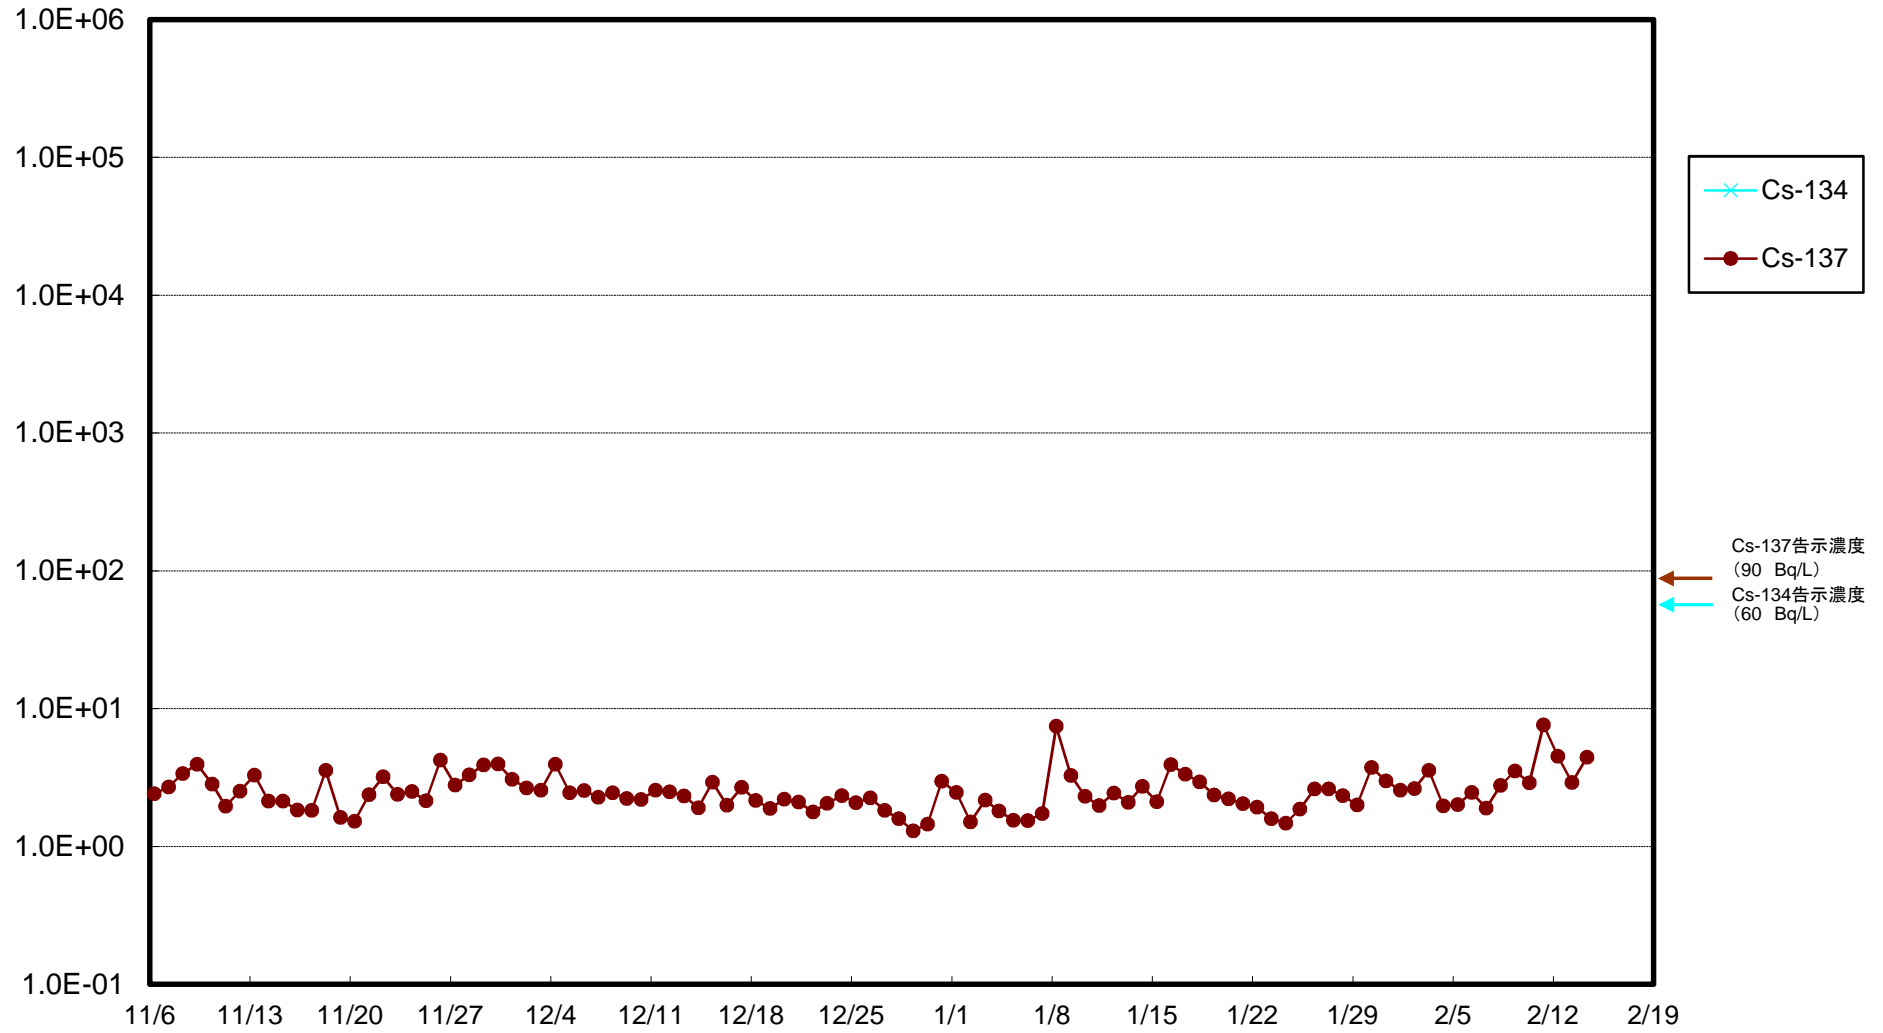

福島第一 5,6号機放水口北側(T-1) 海水放射能濃度(Bq/L)

福島第一 南放水口付近(T-2) 海水放射能濃度(Bq/L)

福島第一 物揚場前海水放射能濃度(Bq/L)

福島第一 1~4号機取水口内北側(東波除堤北側)海水放射能濃度(Bq/L)

福島第一 1~4号機取水口内南側(遮水壁前)海水放射能濃度(Bq/L)

福島第一 6号機取水口前海水放射能濃度(Bq/L)

福島第一 港湾口海水放射能濃度 (Bq/L)