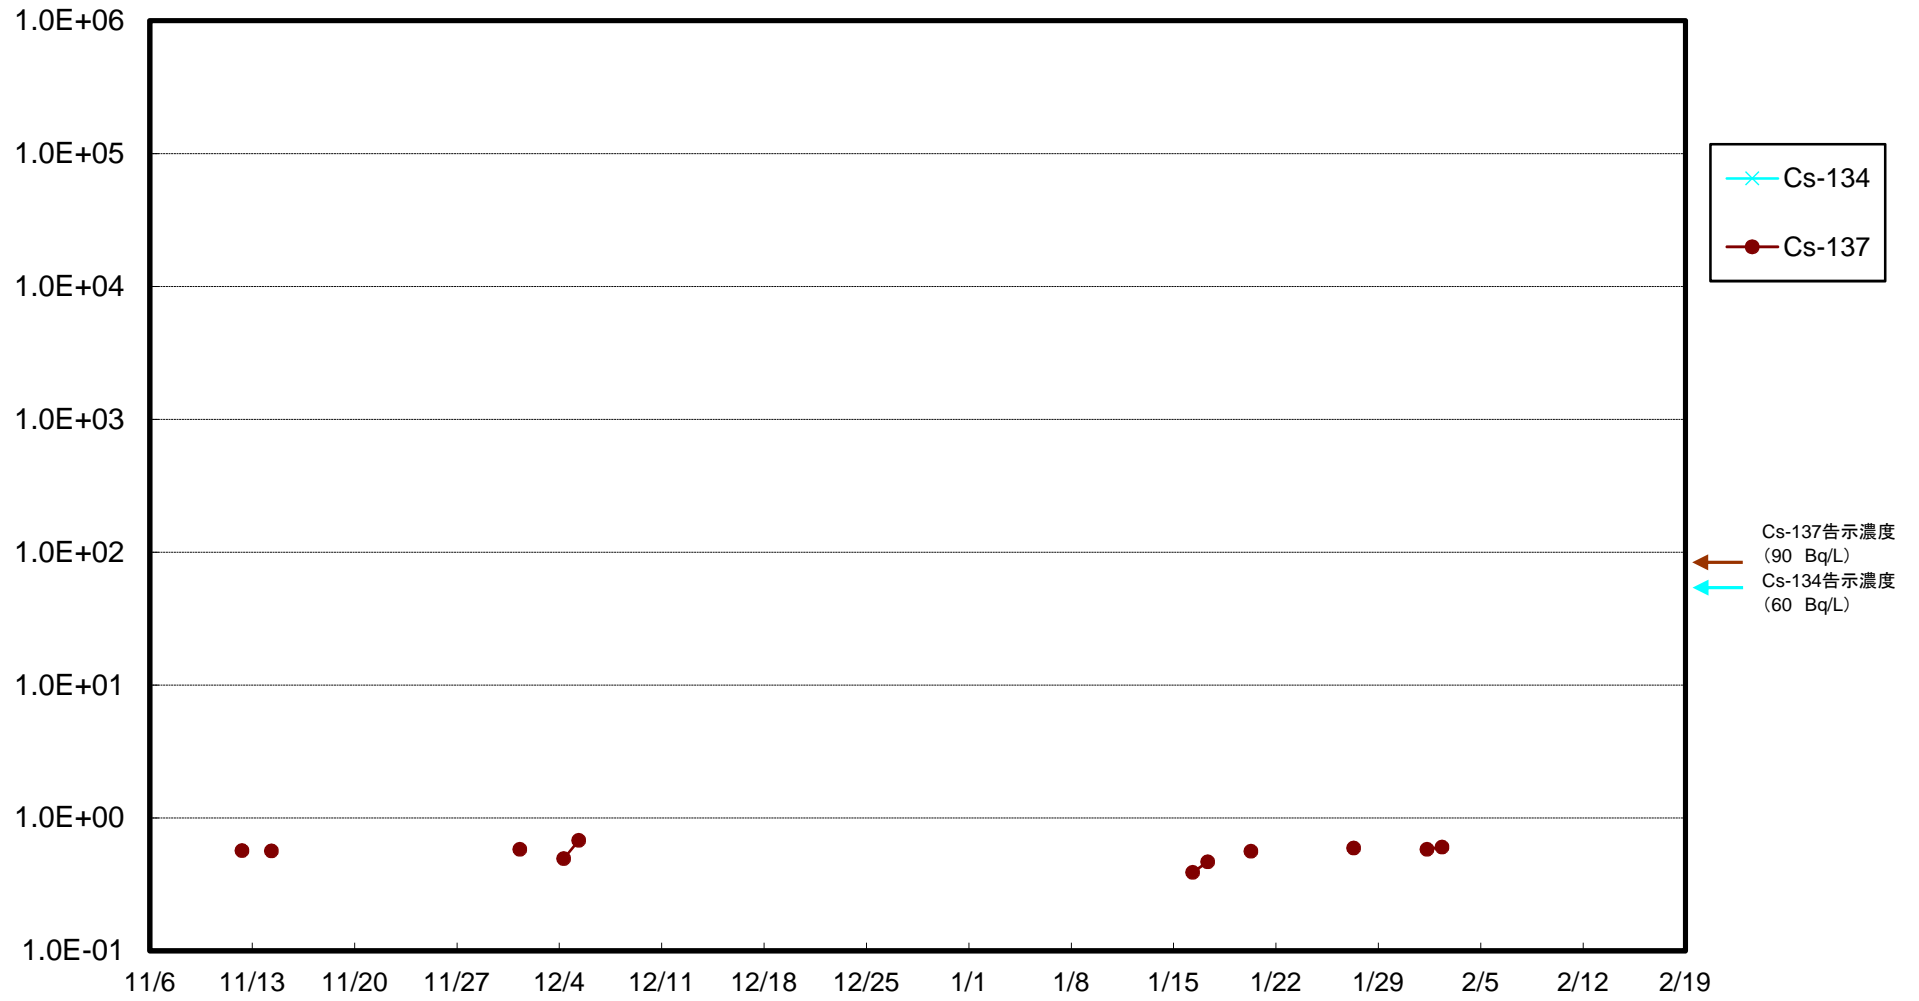

福島第一 5,6号機放水口北側(T-1) 海水放射能濃度(Bq/L)

福島第一 南放水口付近(T-2) 海水放射能濃度(Bq/L)

福島第一 物揚場前海水放射能濃度(Bq/L)

福島第一 1~4号機取水口内北側(東波除堤北側)海水放射能濃度(Bq/L)

福島第一 1~4号機取水口内南側(遮水壁前)海水放射能濃度(Bq/L)

福島第一 6号機取水口前海水放射能濃度(Bq/L)

福島第一 港湾口海水放射能濃度 (Bq/L)