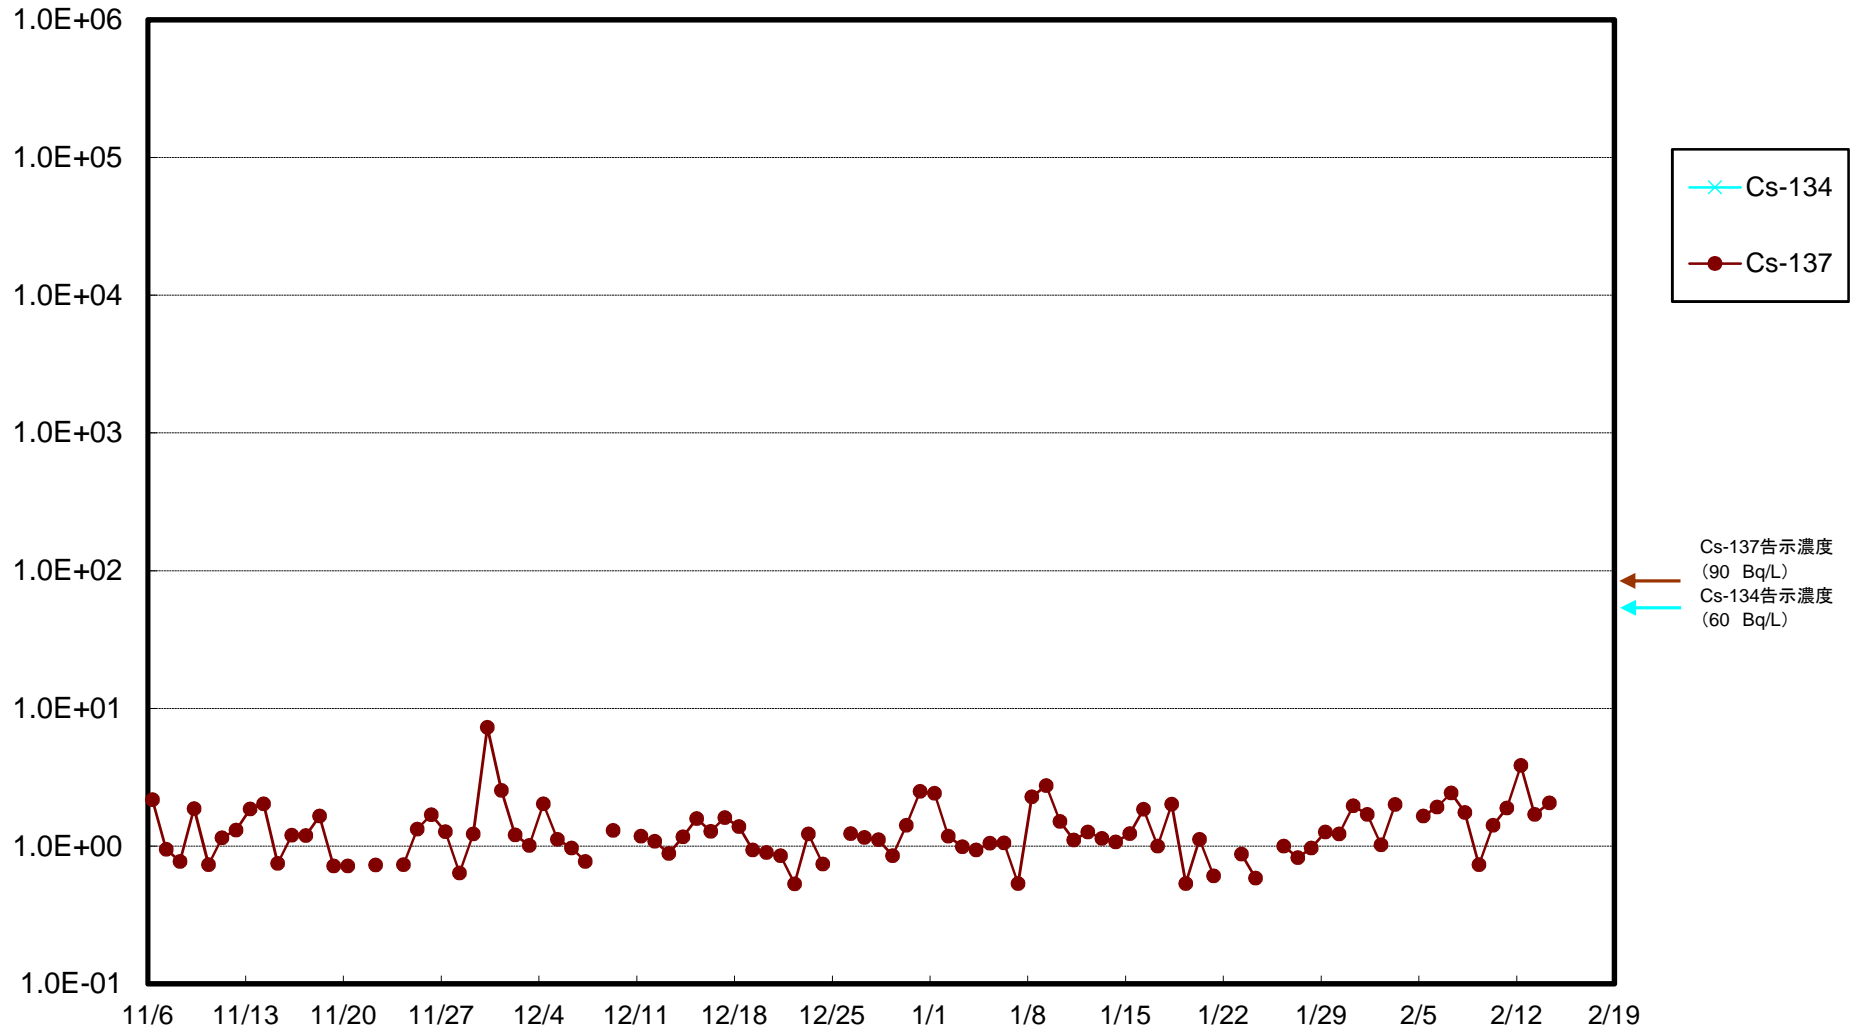

福島第一 5,6号機放水口北側(T-1) 海水放射能濃度(Bq/L)

福島第一 南放水口付近(T-2) 海水放射能濃度(Bq/L)

福島第一 物揚場前海水放射能濃度(Bq/L)

福島第一 1~4号機取水口内北側(東波除堤北側)海水放射能濃度(Bq/L)

福島第一 1~4号機取水口内南側(遮水壁前)海水放射能濃度(Bq/L)

福島第一 6号機取水口前海水放射能濃度(Bq/L)

福島第一 港湾口海水放射能濃度 (Bq/L)