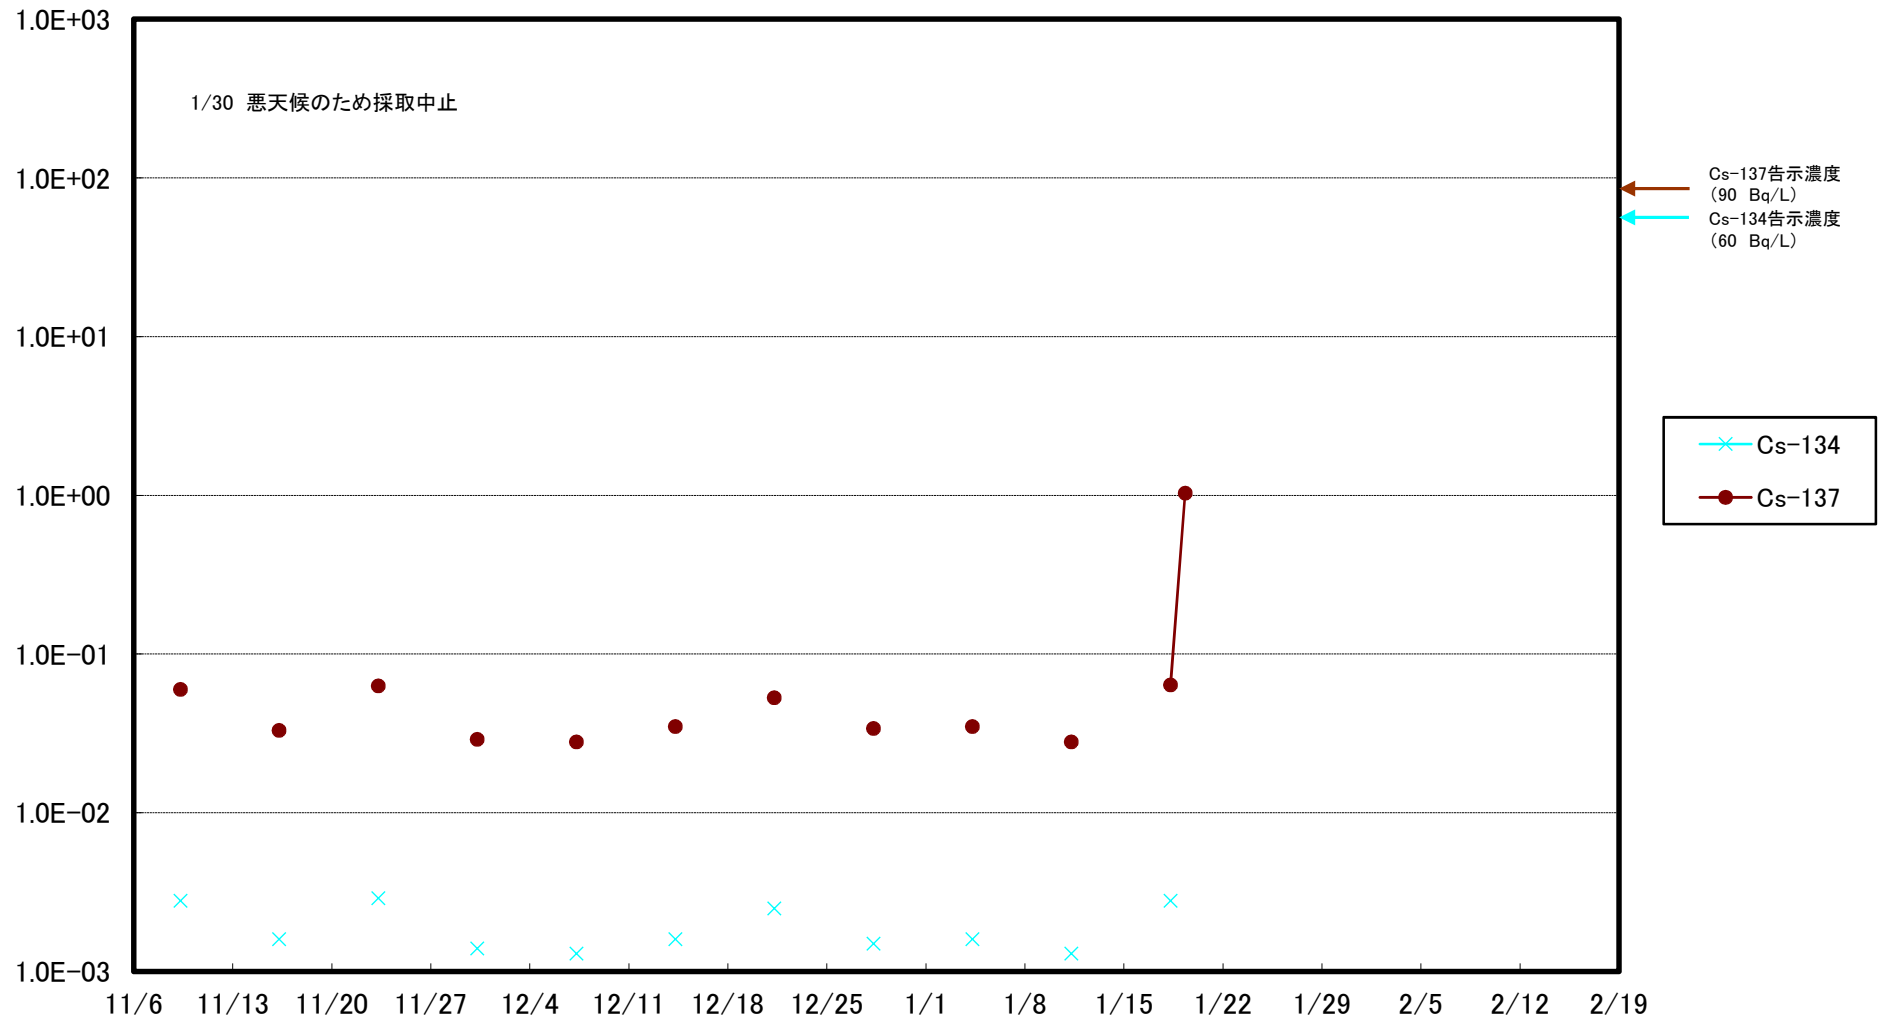

福島第一 5,6号機放水口北側(T-1) 海水放射能濃度(Bq/L)

福島第一 南放水口付近(T-2) 海水放射能濃度(Bq/L)

福島第一 物揚場前海水放射能濃度(Bq/L)

福島第一 1~4号機取水口内北側(東波除堤北側)海水放射能濃度(Bq/L)

福島第一 1~4号機取水口内南側(遮水壁前)海水放射能濃度(Bq/L)

福島第一 6号機取水口前海水放射能濃度(Bq/L)

福島第一 港湾口海水放射能濃度 (Bq/L)