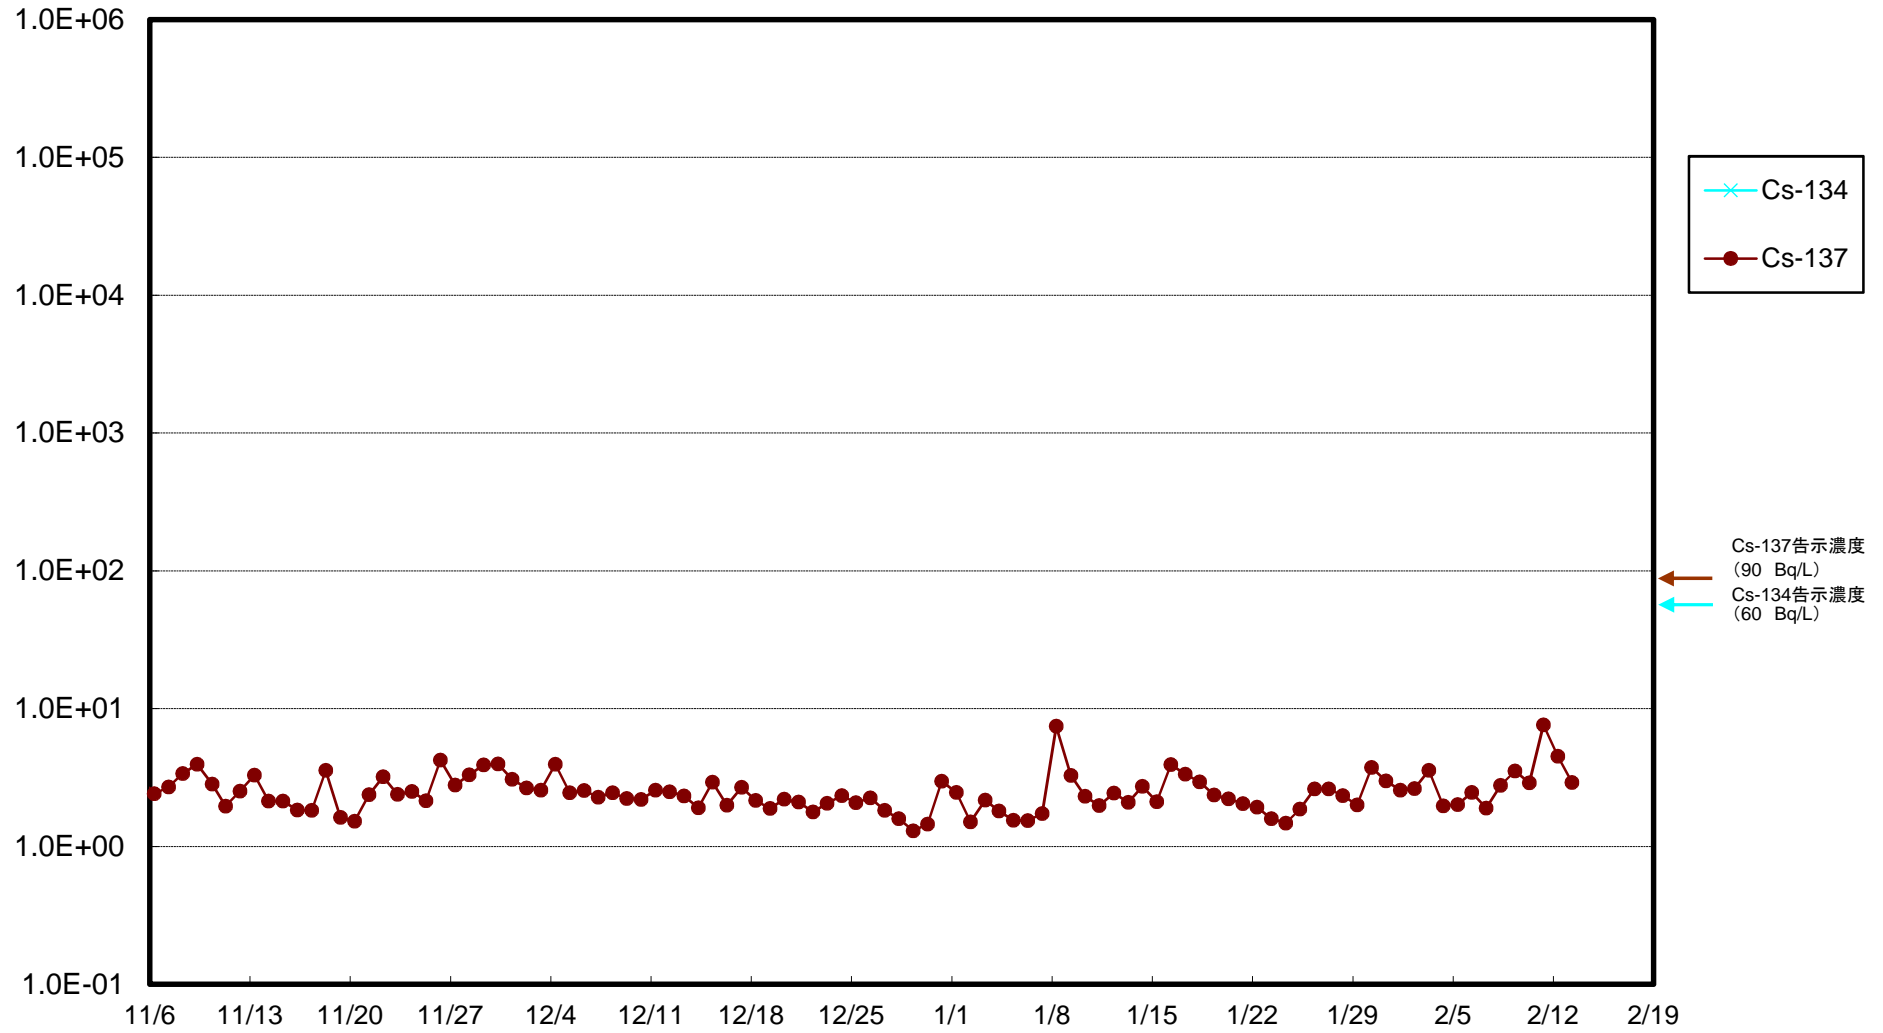

福島第一 5,6号機放水口北側(T-1) 海水放射能濃度(Bq/L)

福島第一 南放水口付近(T-2) 海水放射能濃度(Bq/L)

福島第一 物揚場前海水放射能濃度(Bq/L)

福島第一 1~4号機取水口内北側(東波除堤北側)海水放射能濃度(Bq/L)

福島第一 1~4号機取水口内南側(遮水壁前)海水放射能濃度(Bq/L)

福島第一 6号機取水口前海水放射能濃度(Bq/L)

福島第一 港湾口海水放射能濃度 (Bq/L)