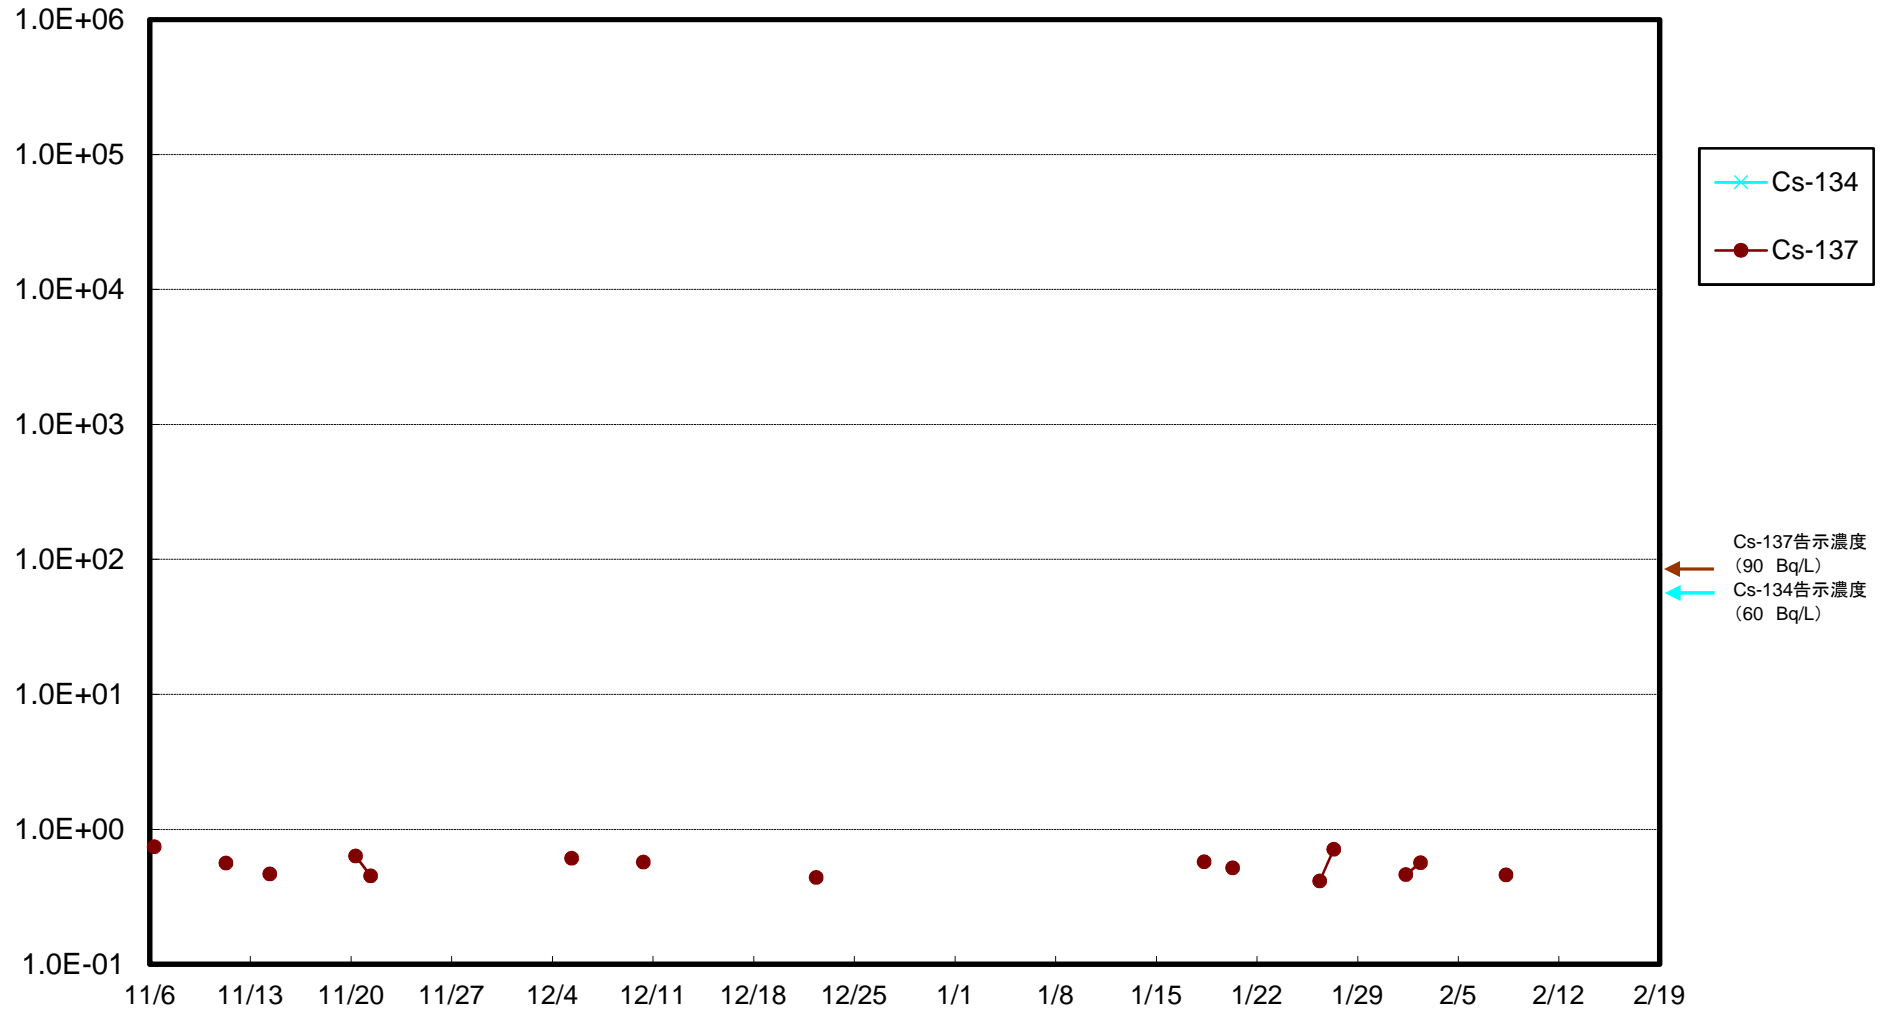

福島第一 5,6号機放水口北側(T-1) 海水放射能濃度(Bq/L)

福島第一 南放水口付近(T-2) 海水放射能濃度(Bq/L)

福島第一 物揚場前海水放射能濃度(Bq/L)

福島第一 1~4号機取水口内北側(東波除堤北側)海水放射能濃度(Bq/L)

福島第一 1~4号機取水口内南側(遮水壁前)海水放射能濃度(Bq/L)

福島第一 6号機取水口前海水放射能濃度(Bq/L)

福島第一 港湾口海水放射能濃度 (Bq/L)