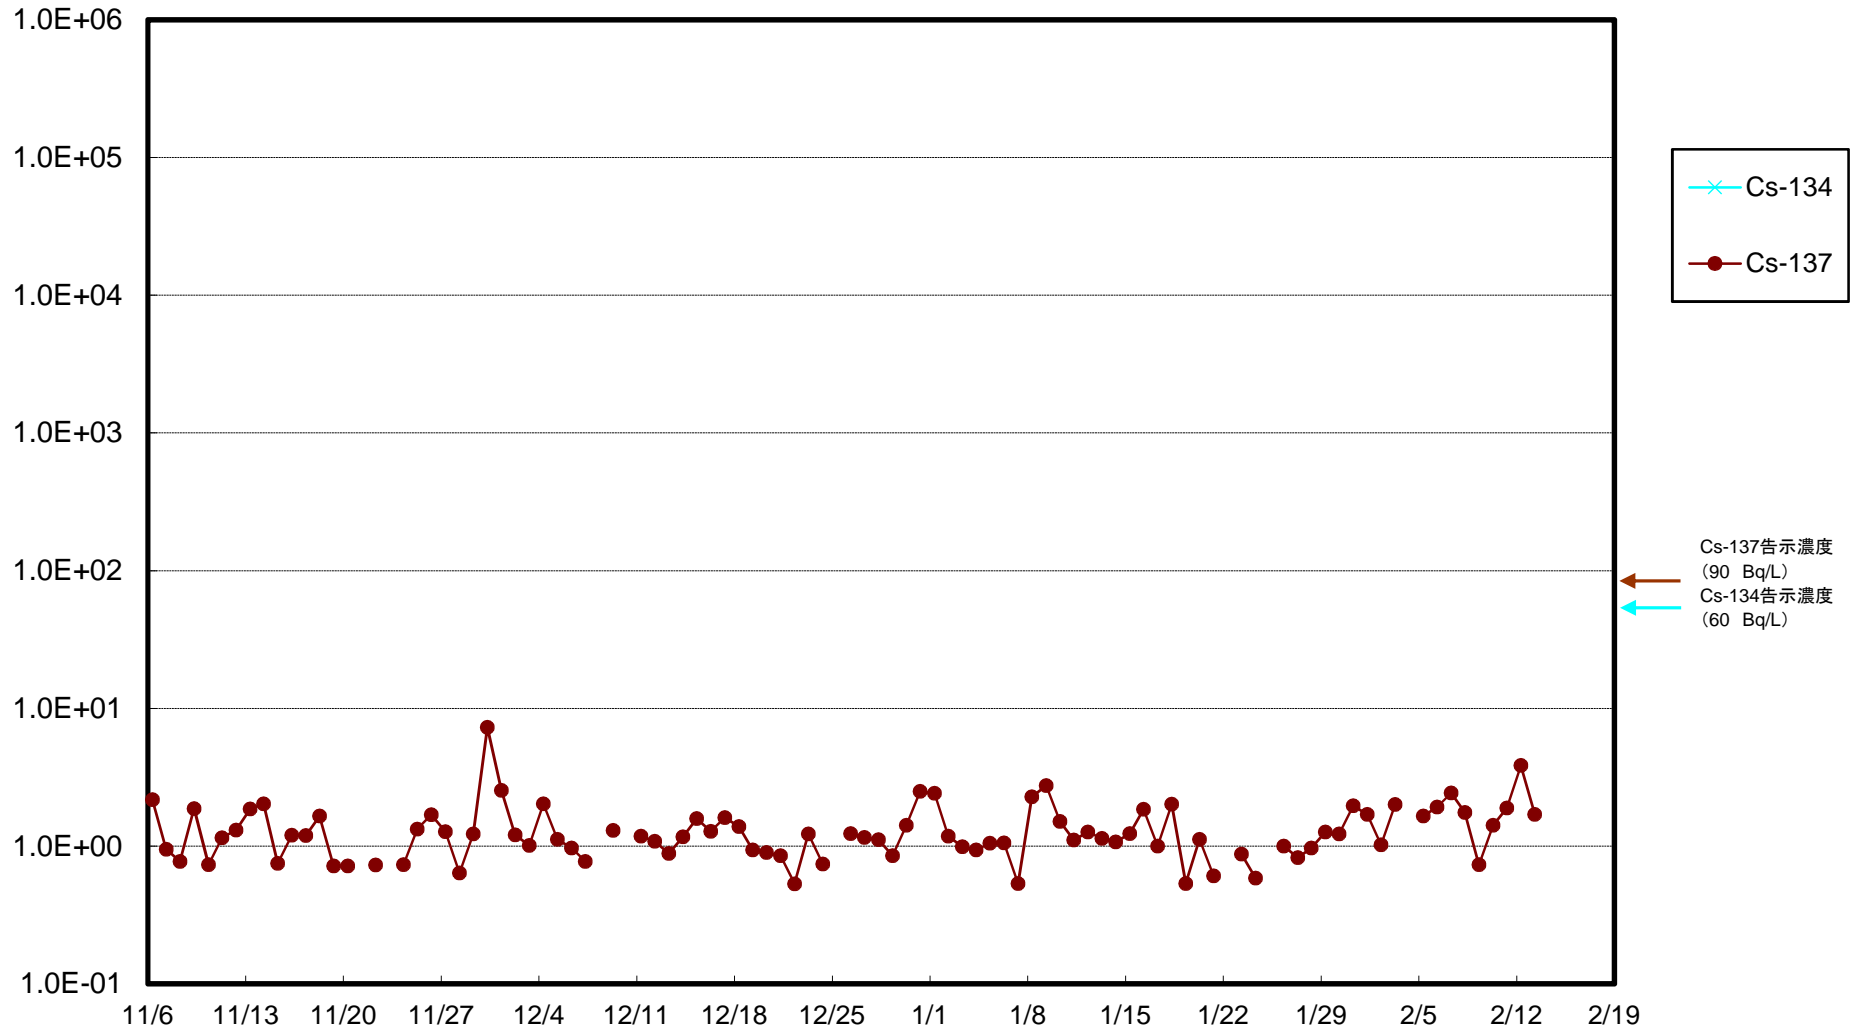

福島第一 5,6号機放水口北側(T-1) 海水放射能濃度(Bq/L)

福島第一 南放水口付近(T-2) 海水放射能濃度(Bq/L)

福島第一 物揚場前海水放射能濃度(Bq/L)

福島第一 1~4号機取水口内北側(東波除堤北側)海水放射能濃度(Bq/L)

福島第一 1~4号機取水口内南側(遮水壁前)海水放射能濃度(Bq/L)

福島第一 6号機取水口前海水放射能濃度(Bq/L)

福島第一 港湾口海水放射能濃度 (Bq/L)