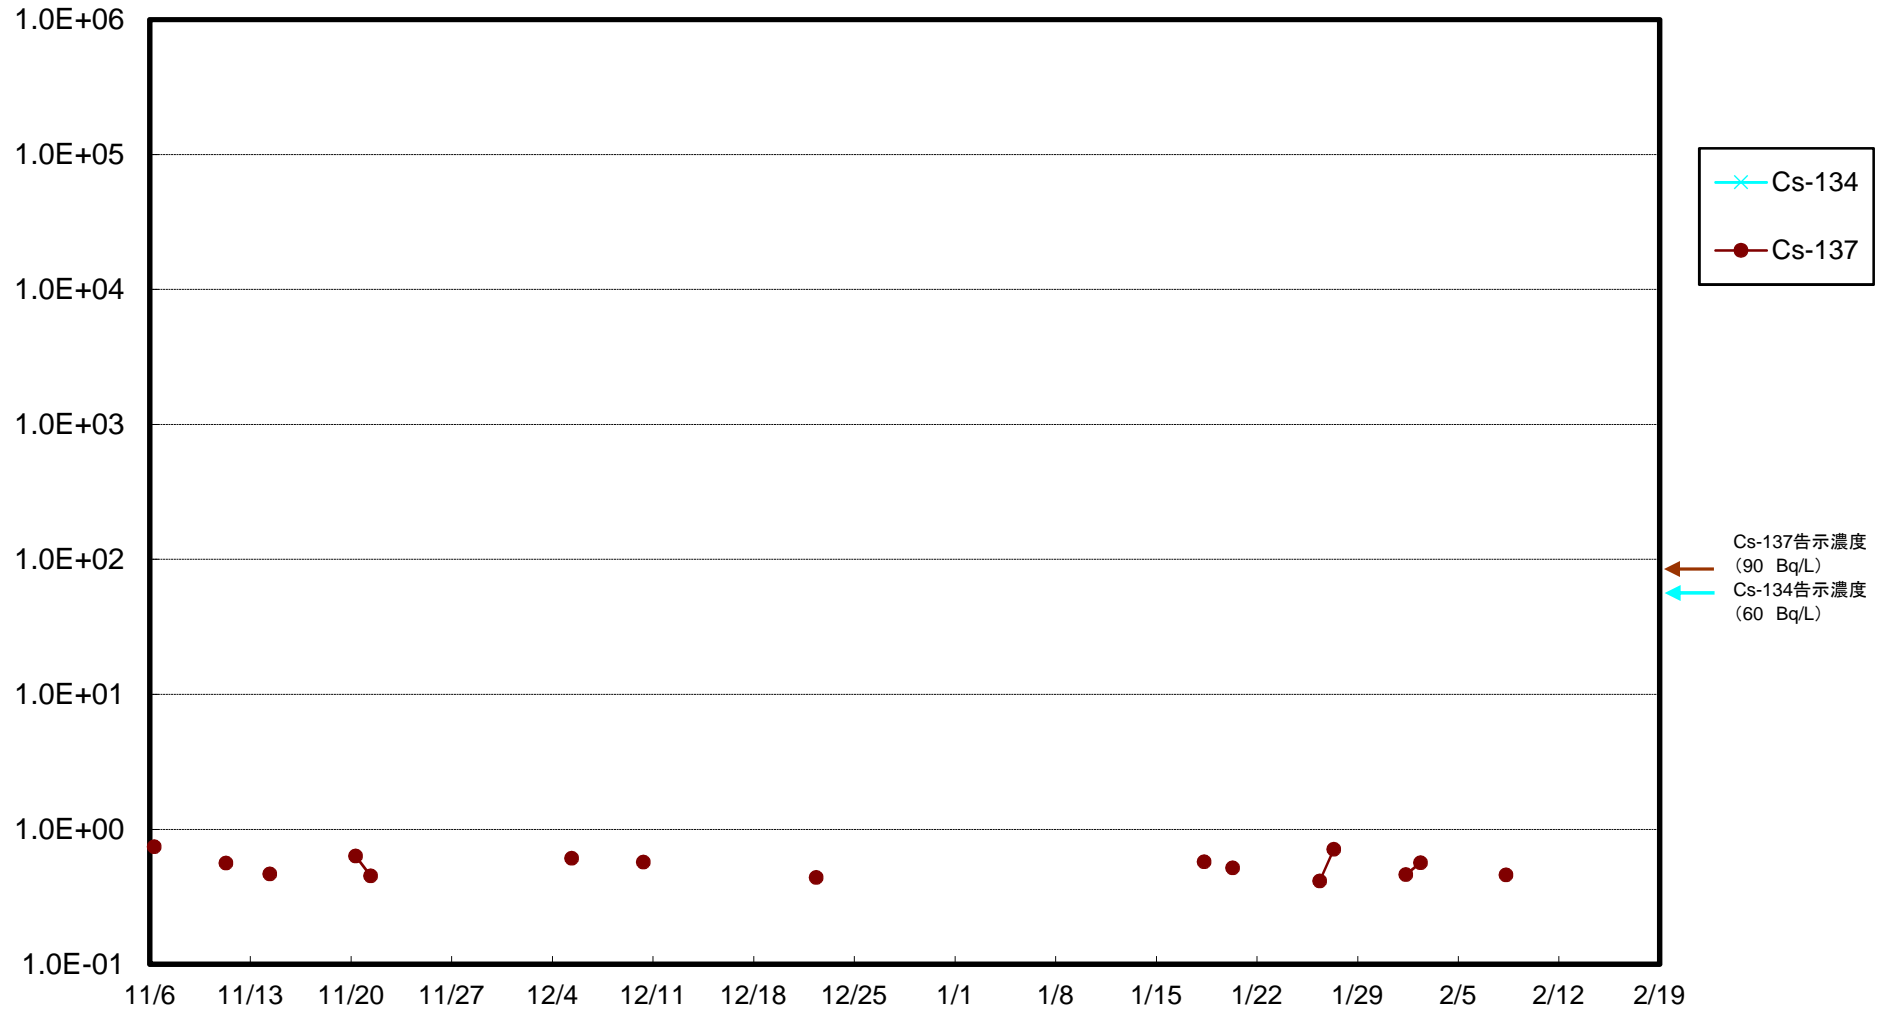

福島第一 5,6号機放水口北側(T-1) 海水放射能濃度(Bq/L)

福島第一 南放水口付近(T-2) 海水放射能濃度(Bq/L)

福島第一 物揚場前海水放射能濃度(Bq/L)

福島第一 1~4号機取水口内北側(東波除堤北側)海水放射能濃度(Bq/L)

福島第一 1~4号機取水口内南側(遮水壁前)海水放射能濃度(Bq/L)

福島第一 6号機取水口前海水放射能濃度(Bq/L)

福島第一 港湾口海水放射能濃度 (Bq/L)