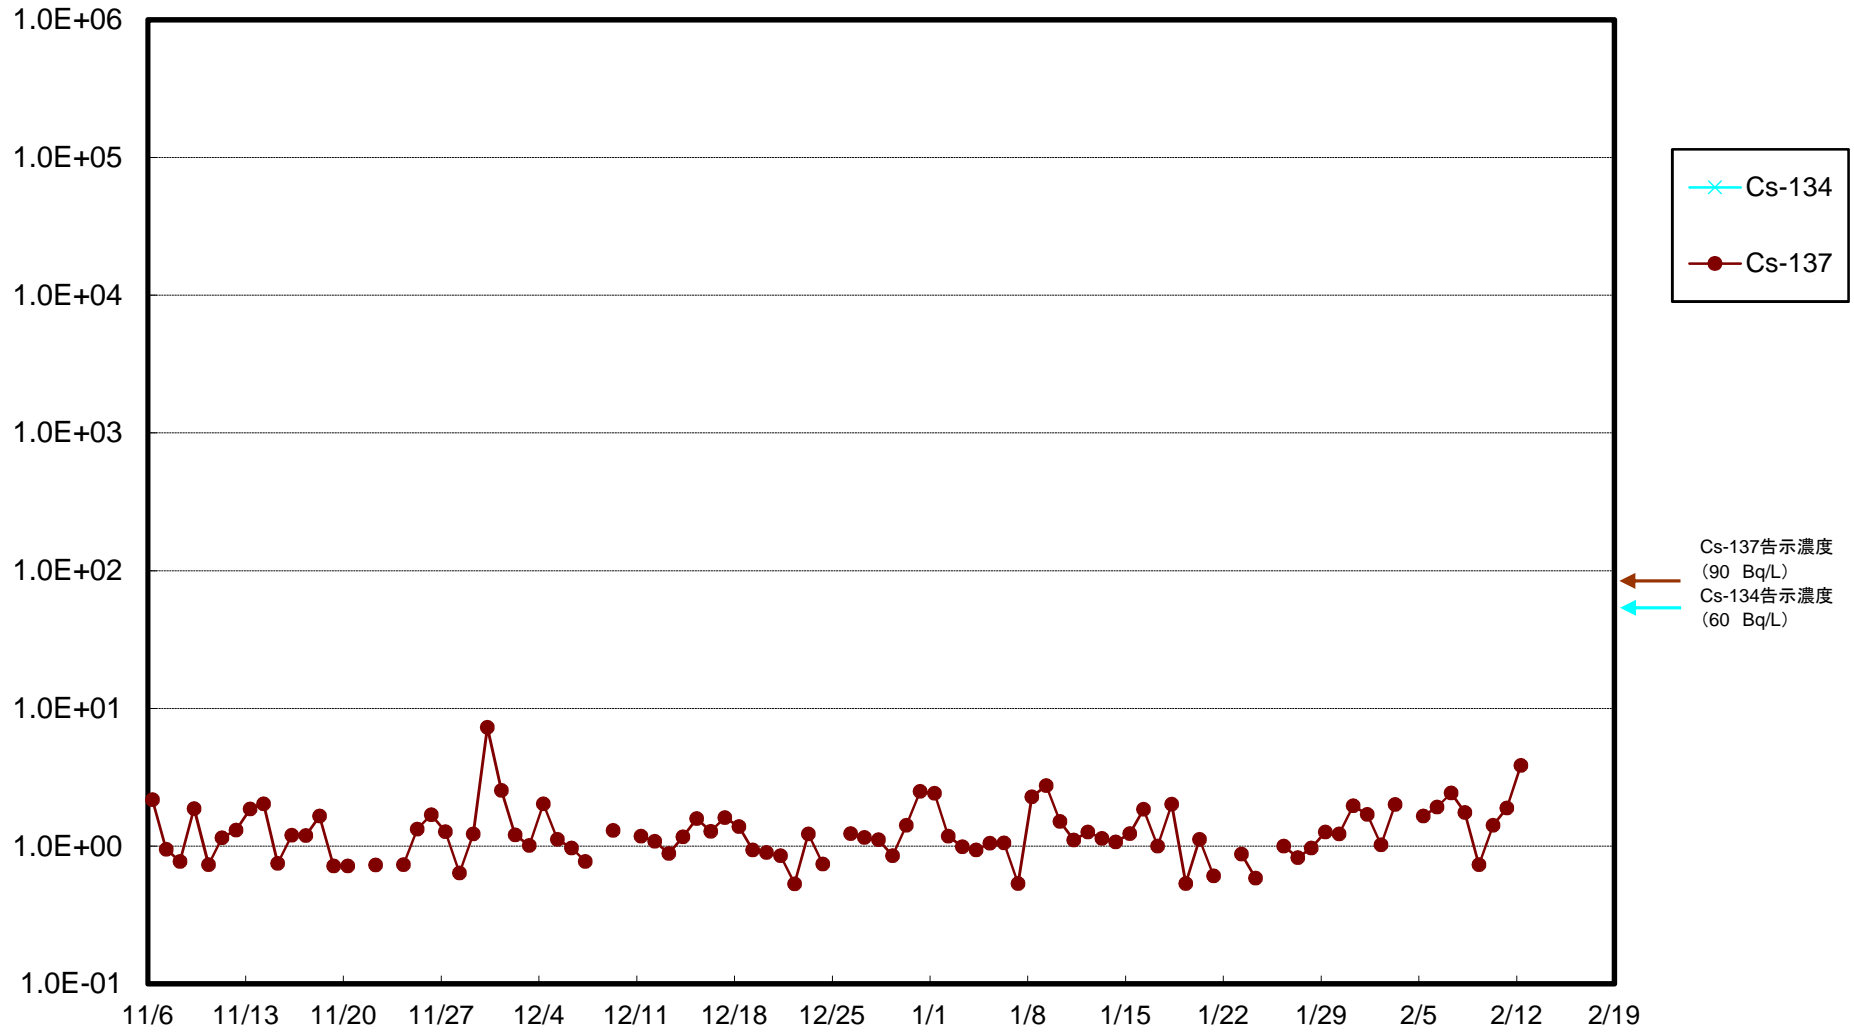

福島第一 5,6号機放水口北側(T-1) 海水放射能濃度(Bq/L)

福島第一 南放水口付近(T-2) 海水放射能濃度(Bq/L)

福島第一 物揚場前海水放射能濃度(Bq/L)

福島第一 1~4号機取水口内北側(東波除堤北側)海水放射能濃度(Bq/L)

福島第一 1~4号機取水口内南側(遮水壁前)海水放射能濃度(Bq/L)

福島第一 6号機取水口前海水放射能濃度(Bq/L)

福島第一 港湾口海水放射能濃度 (Bq/L)