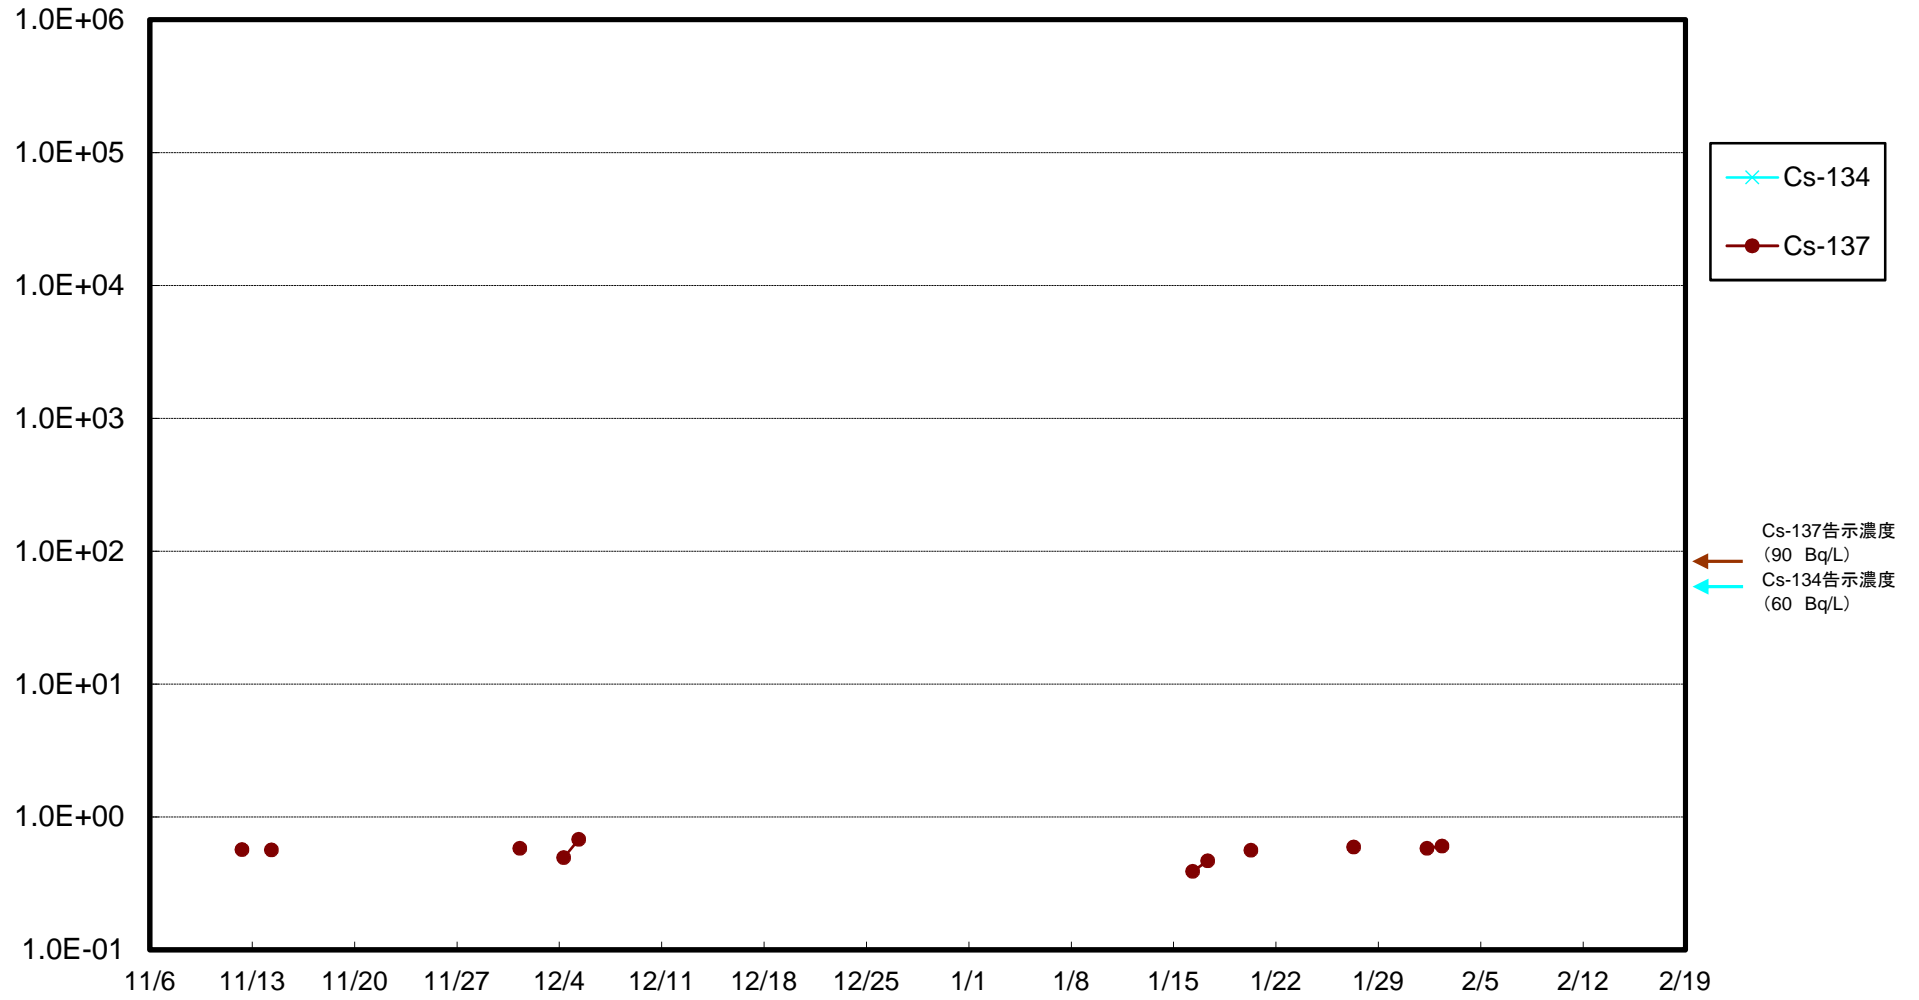

福島第一 5,6号機放水口北側(T-1) 海水放射能濃度(Bq/L)

福島第一 南放水口付近(T-2) 海水放射能濃度(Bq/L)

福島第一 物揚場前海水放射能濃度(Bq/L)

福島第一 1~4号機取水口内北側(東波除堤北側)海水放射能濃度(Bq/L)

福島第一 1~4号機取水口内南側(遮水壁前)海水放射能濃度(Bq/L)

福島第一 6号機取水口前海水放射能濃度(Bq/L)

福島第一 港湾口海水放射能濃度 (Bq/L)