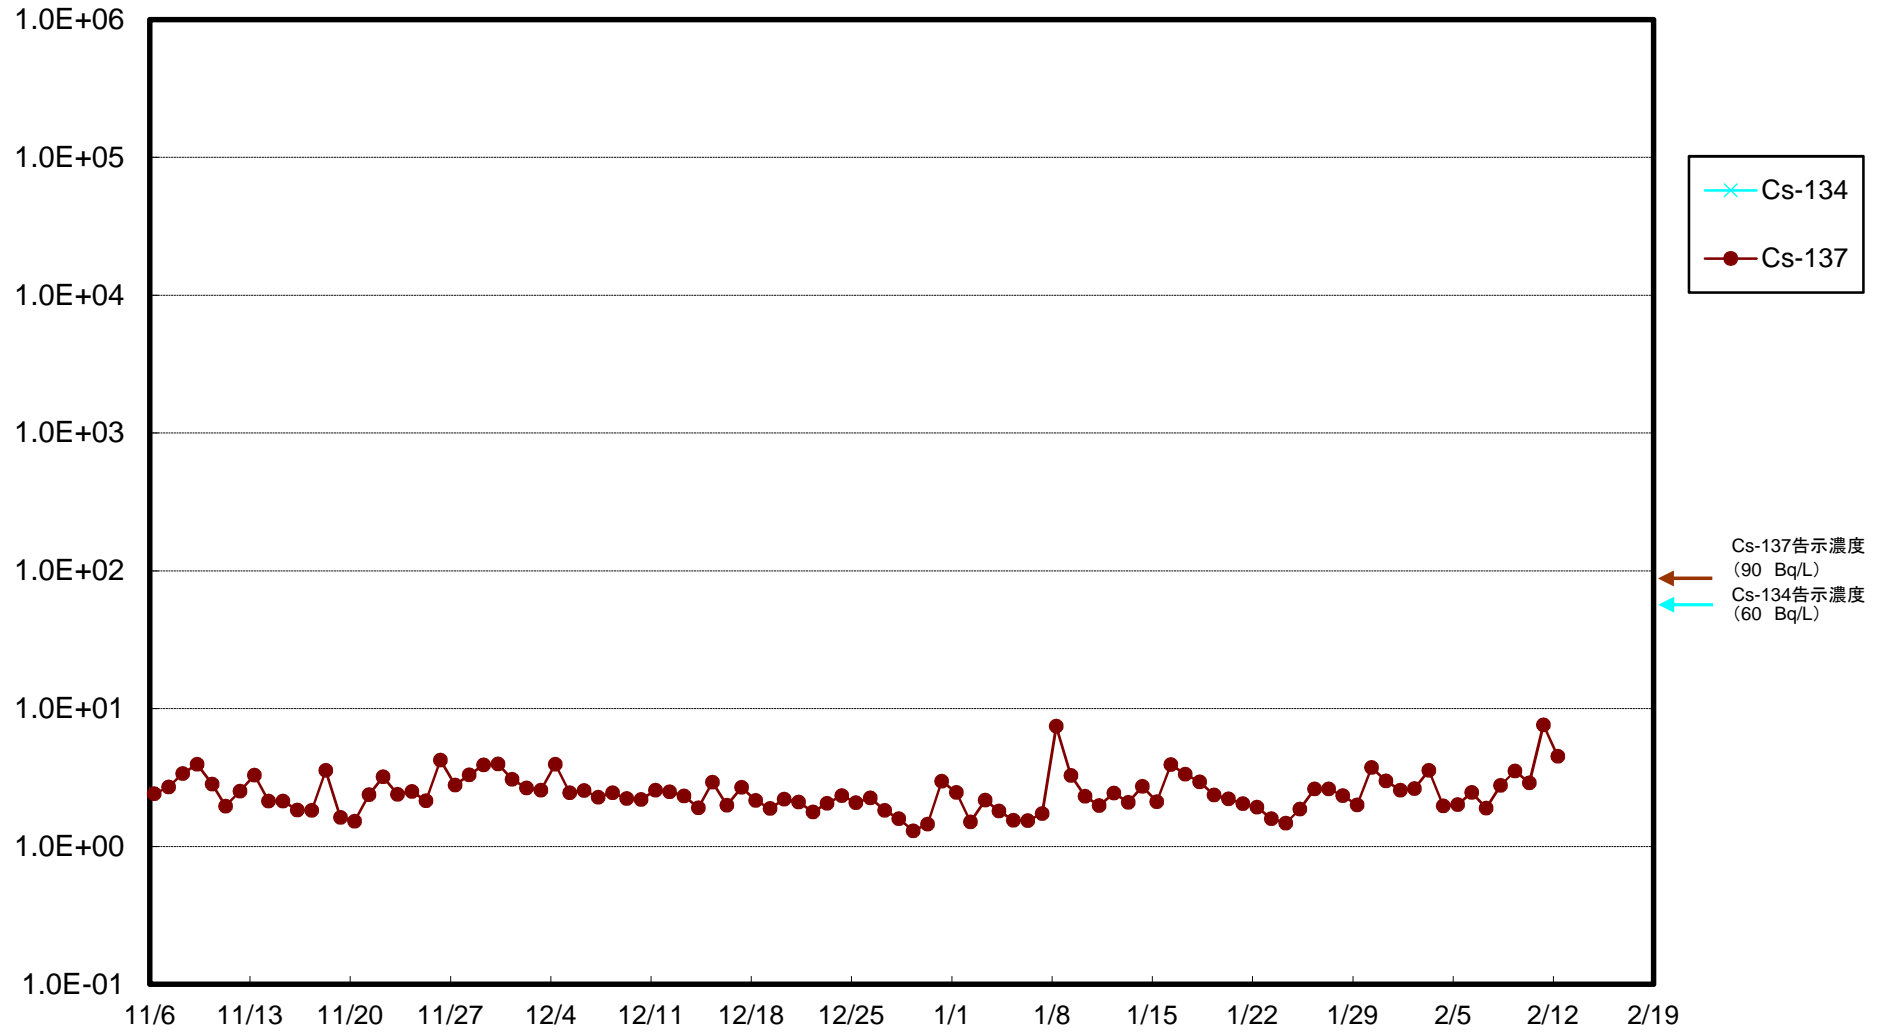

福島第一 5,6号機放水口北側(T-1) 海水放射能濃度(Bq/L)

福島第一 南放水口付近(T-2) 海水放射能濃度(Bq/L)

福島第一 物揚場前海水放射能濃度(Bq/L)

福島第一 1~4号機取水口内北側(東波除堤北側)海水放射能濃度(Bq/L)

福島第一 1~4号機取水口内南側(遮水壁前)海水放射能濃度(Bq/L)

福島第一 6号機取水口前海水放射能濃度(Bq/L)

福島第一 港湾口海水放射能濃度 (Bq/L)