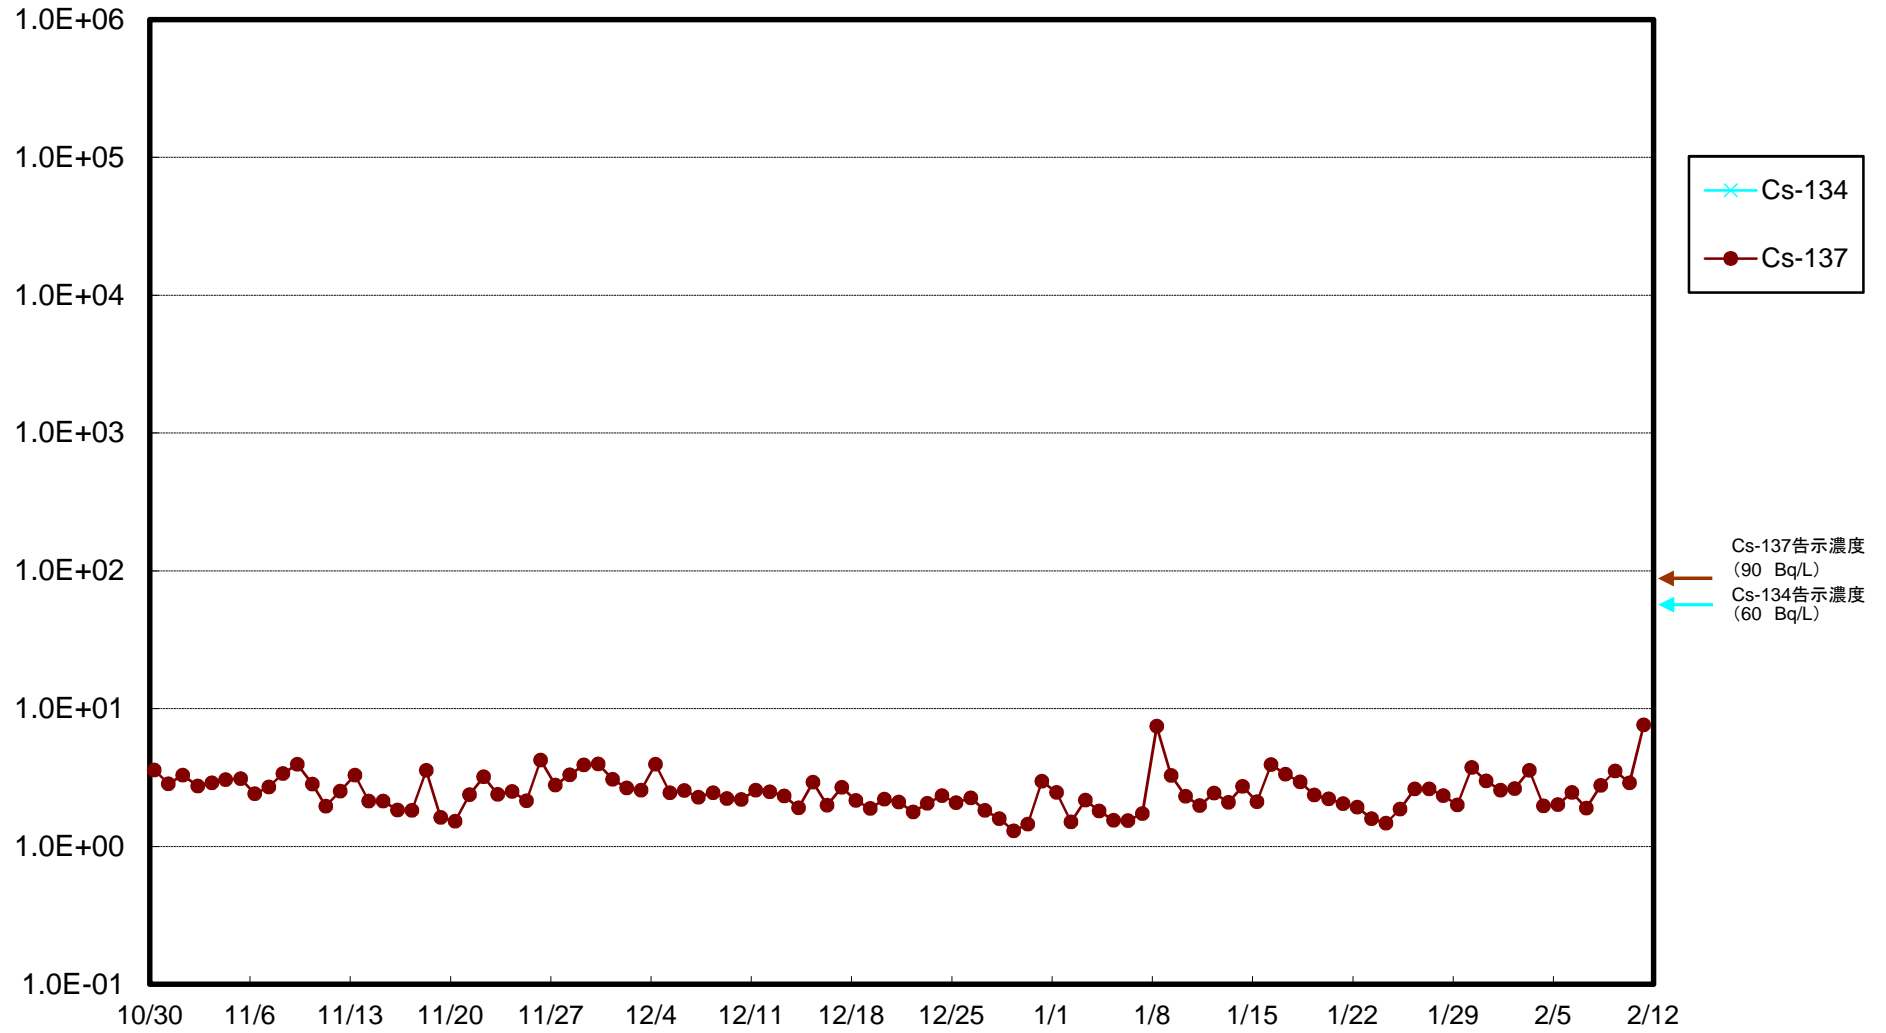

福島第一 5,6号機放水口北側(T-1) 海水放射能濃度(Bq/L)

福島第一 南放水口付近(T-2) 海水放射能濃度(Bq/L)

福島第一 物揚場前海水放射能濃度(Bq/L)

福島第一 1~4号機取水口内北側(東波除堤北側)海水放射能濃度(Bq/L)

福島第一 1~4号機取水口内南側(遮水壁前)海水放射能濃度(Bq/L)

福島第一 6号機取水口前海水放射能濃度(Bq/L)

福島第一 港湾口海水放射能濃度(Bq/L)