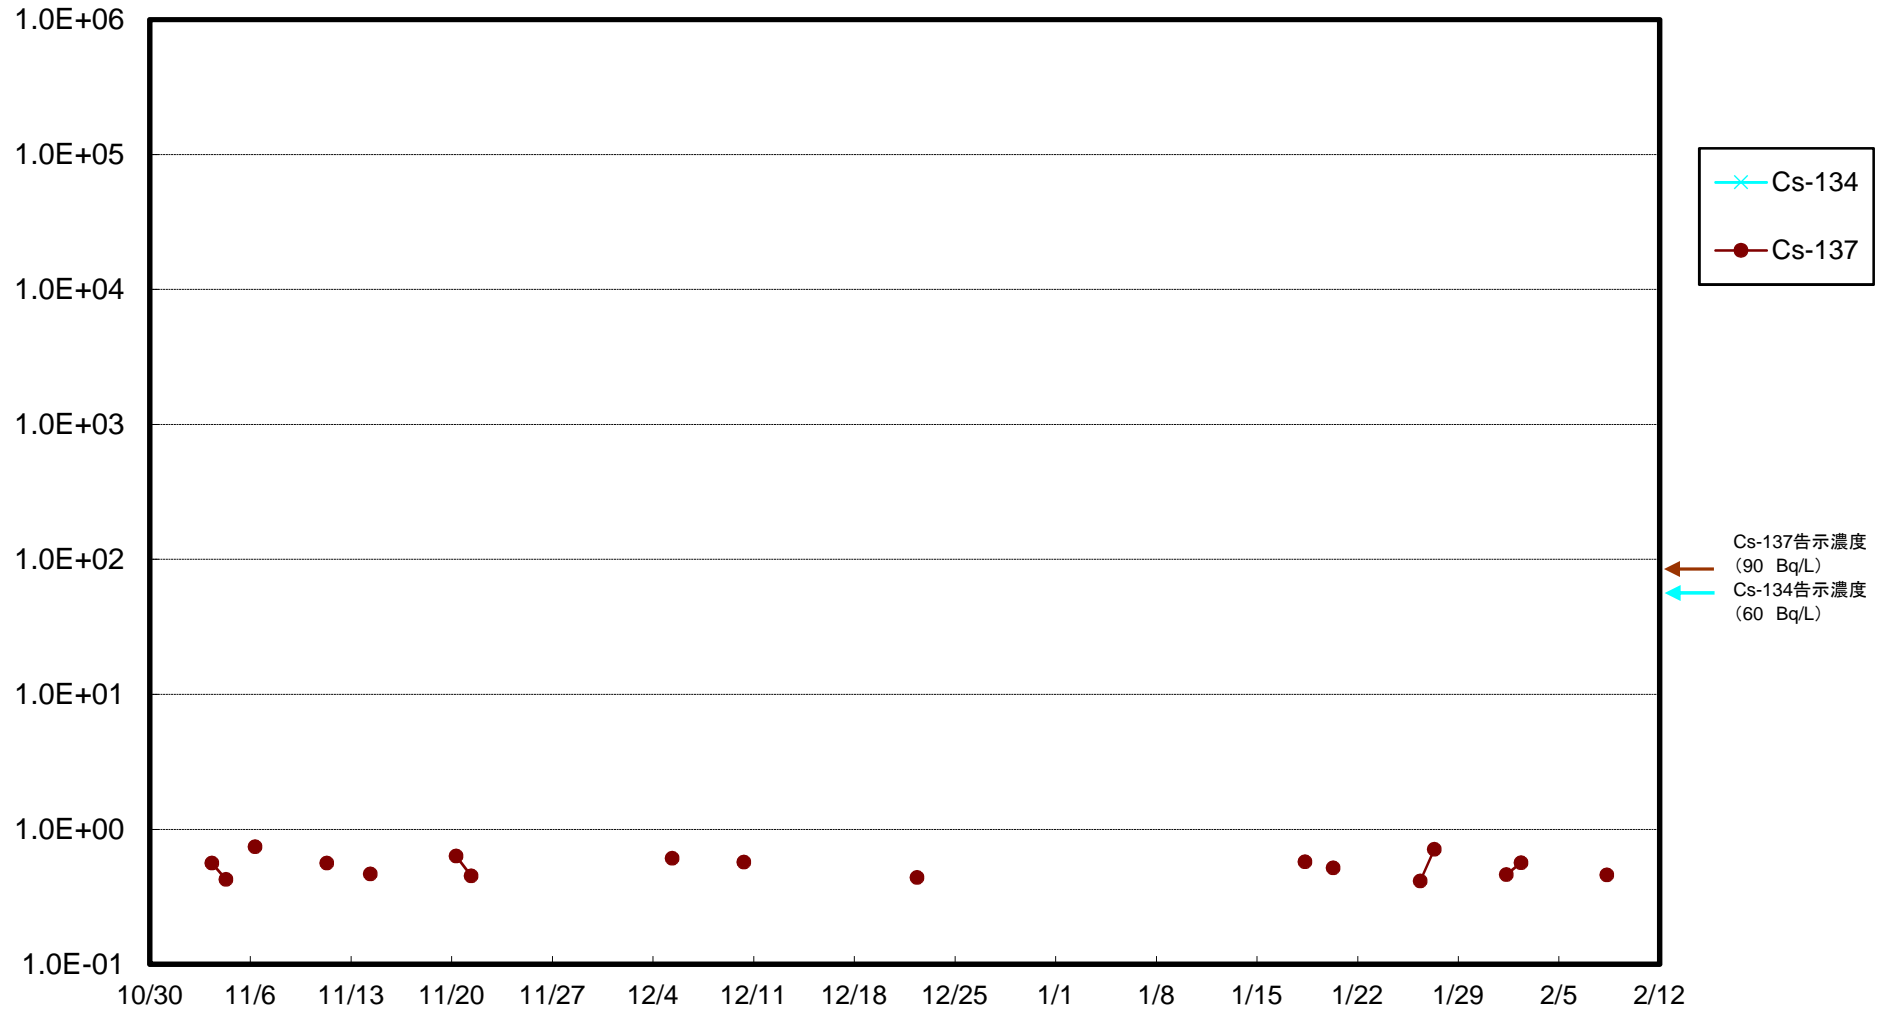

福島第一 5,6号機放水口北側(T-1) 海水放射能濃度(Bq/L)

福島第一 南放水口付近(T-2) 海水放射能濃度(Bq/L)

福島第一 物揚場前海水放射能濃度(Bq/L)

福島第一 1~4号機取水口内北側(東波除堤北側)海水放射能濃度(Bq/L)

福島第一 1~4号機取水口内南側(遮水壁前)海水放射能濃度(Bq/L)

福島第一 6号機取水口前海水放射能濃度(Bq/L)

福島第一 港湾口海水放射能濃度(Bq/L)