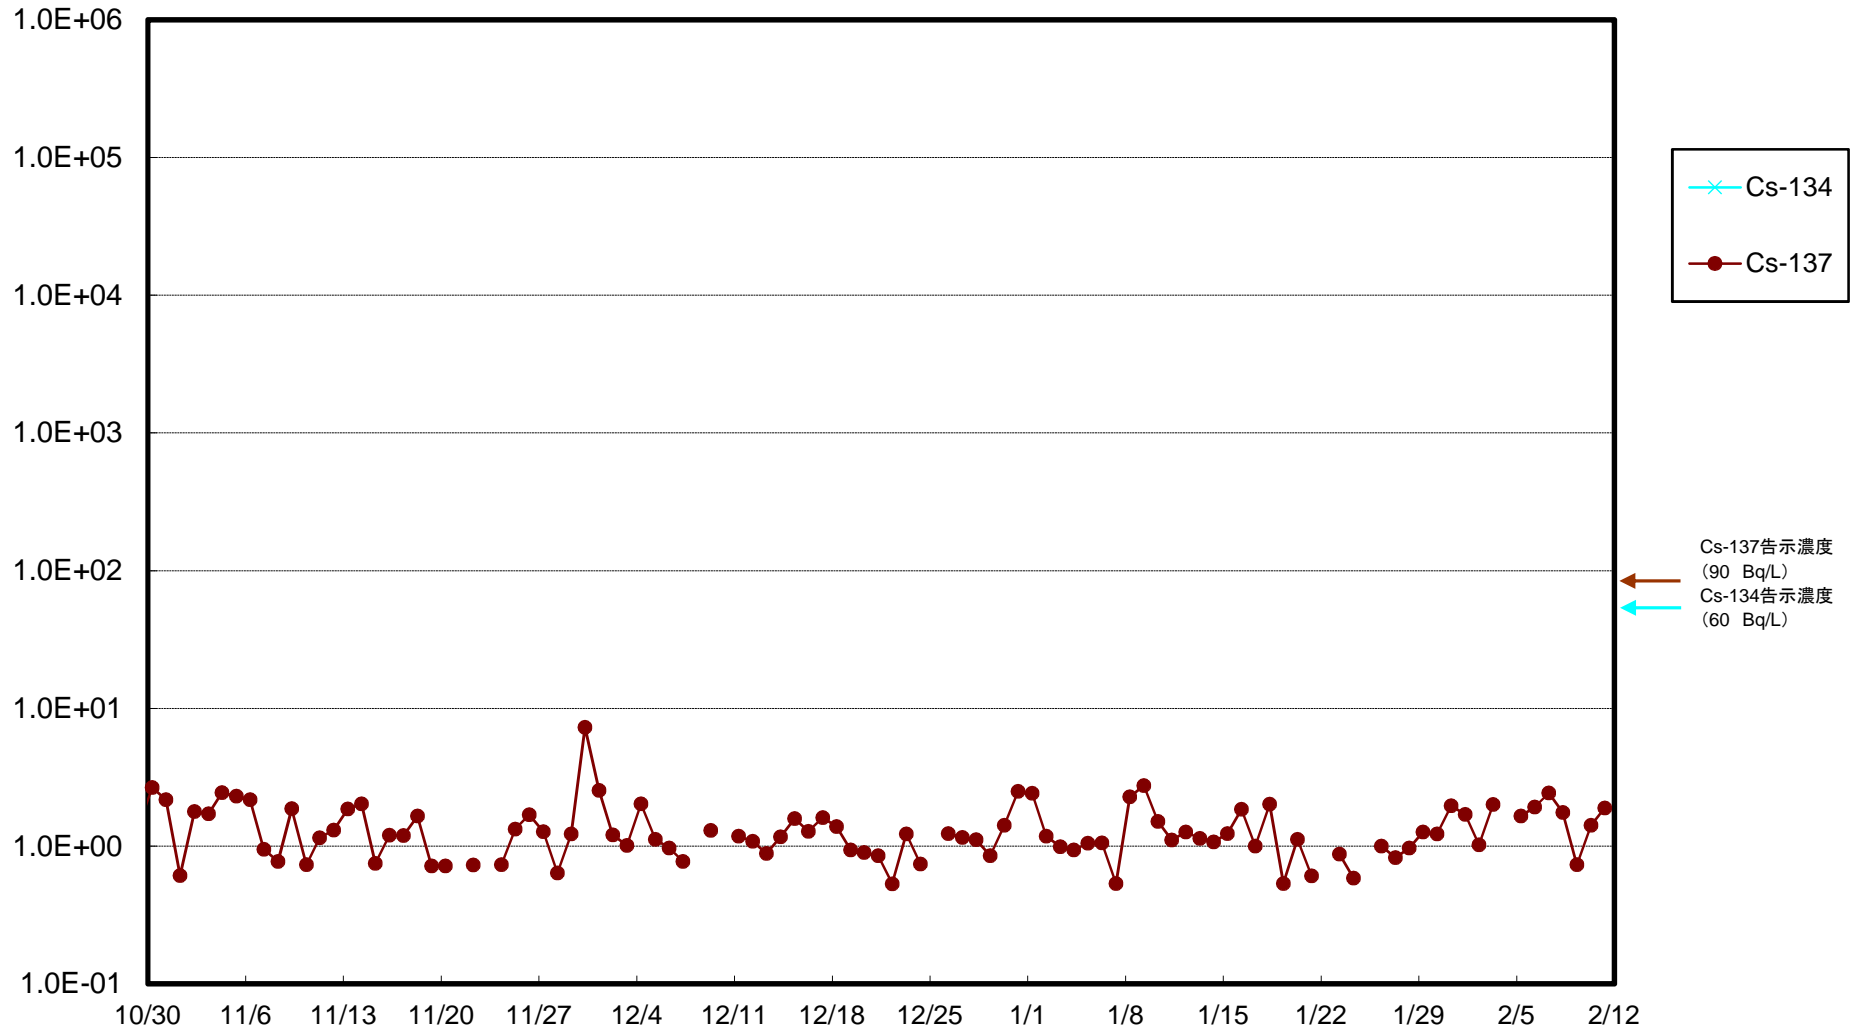

福島第一 5,6号機放水口北側(T-1) 海水放射能濃度(Bq/L)

福島第一 南放水口付近(T-2) 海水放射能濃度(Bq/L)

福島第一 物揚場前海水放射能濃度(Bq/L)

福島第一 1~4号機取水口内北側(東波除堤北側)海水放射能濃度(Bq/L)

福島第一 1~4号機取水口内南側(遮水壁前)海水放射能濃度(Bq/L)

福島第一 6号機取水口前海水放射能濃度(Bq/L)

福島第一 港湾口海水放射能濃度(Bq/L)