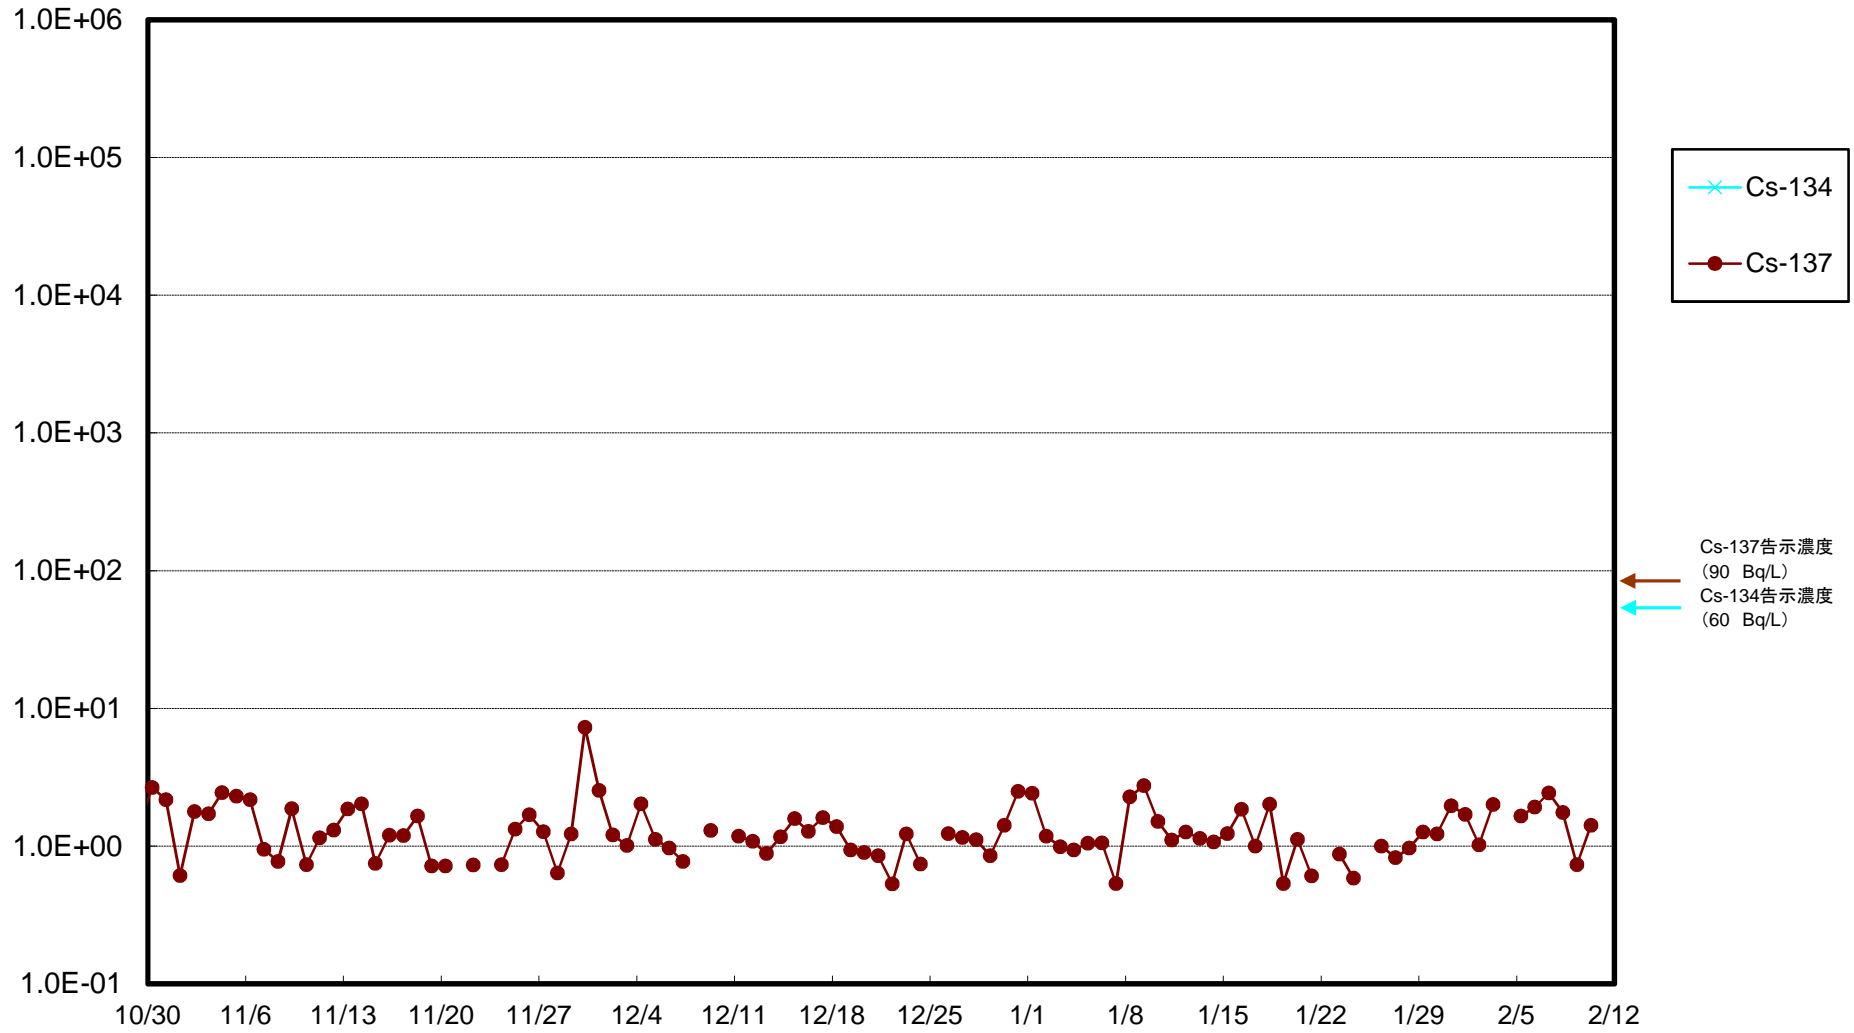

福島第一 5,6号機放水口北側(T-1) 海水放射能濃度(Bq/L)

福島第一 南放水口付近(T-2) 海水放射能濃度(Bq/L)

福島第一 物揚場前海水放射能濃度(Bq/L)

福島第一 1~4号機取水口内北側(東波除堤北側)海水放射能濃度(Bq/L)

福島第一 1~4号機取水口内南側(遮水壁前)海水放射能濃度(Bq/L)

福島第一 6号機取水口前海水放射能濃度(Bq/L)

福島第一 港湾口海水放射能濃度 (Bq/L)