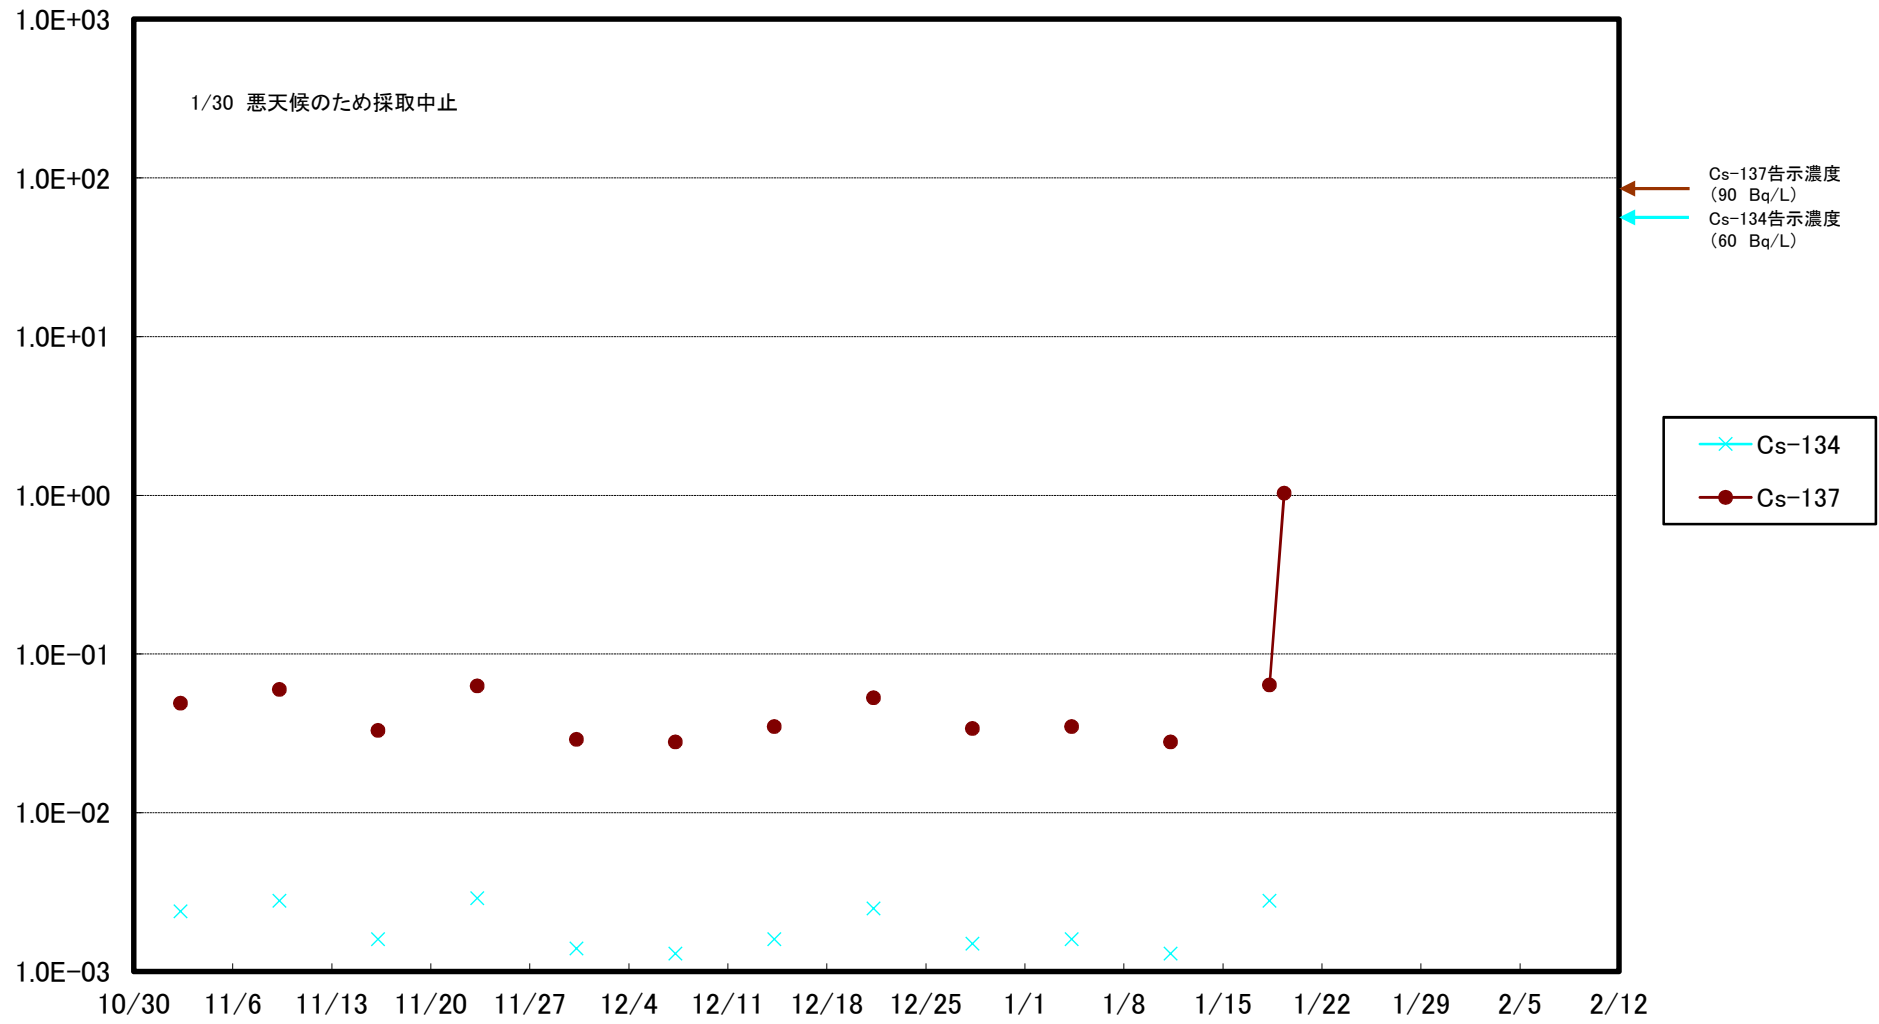

福島第一 5,6号機放水口北側(T-1) 海水放射能濃度(Bq/L)

福島第一 南放水口付近(T-2) 海水放射能濃度(Bq/L)

福島第一 物揚場前海水放射能濃度(Bq/L)

福島第一 1~4号機取水口内北側(東波除堤北側)海水放射能濃度(Bq/L)

福島第一 1~4号機取水口内南側(遮水壁前)海水放射能濃度(Bq/L)

福島第一 6号機取水口前海水放射能濃度(Bq/L)

福島第一 港湾口海水放射能濃度 (Bq/L)