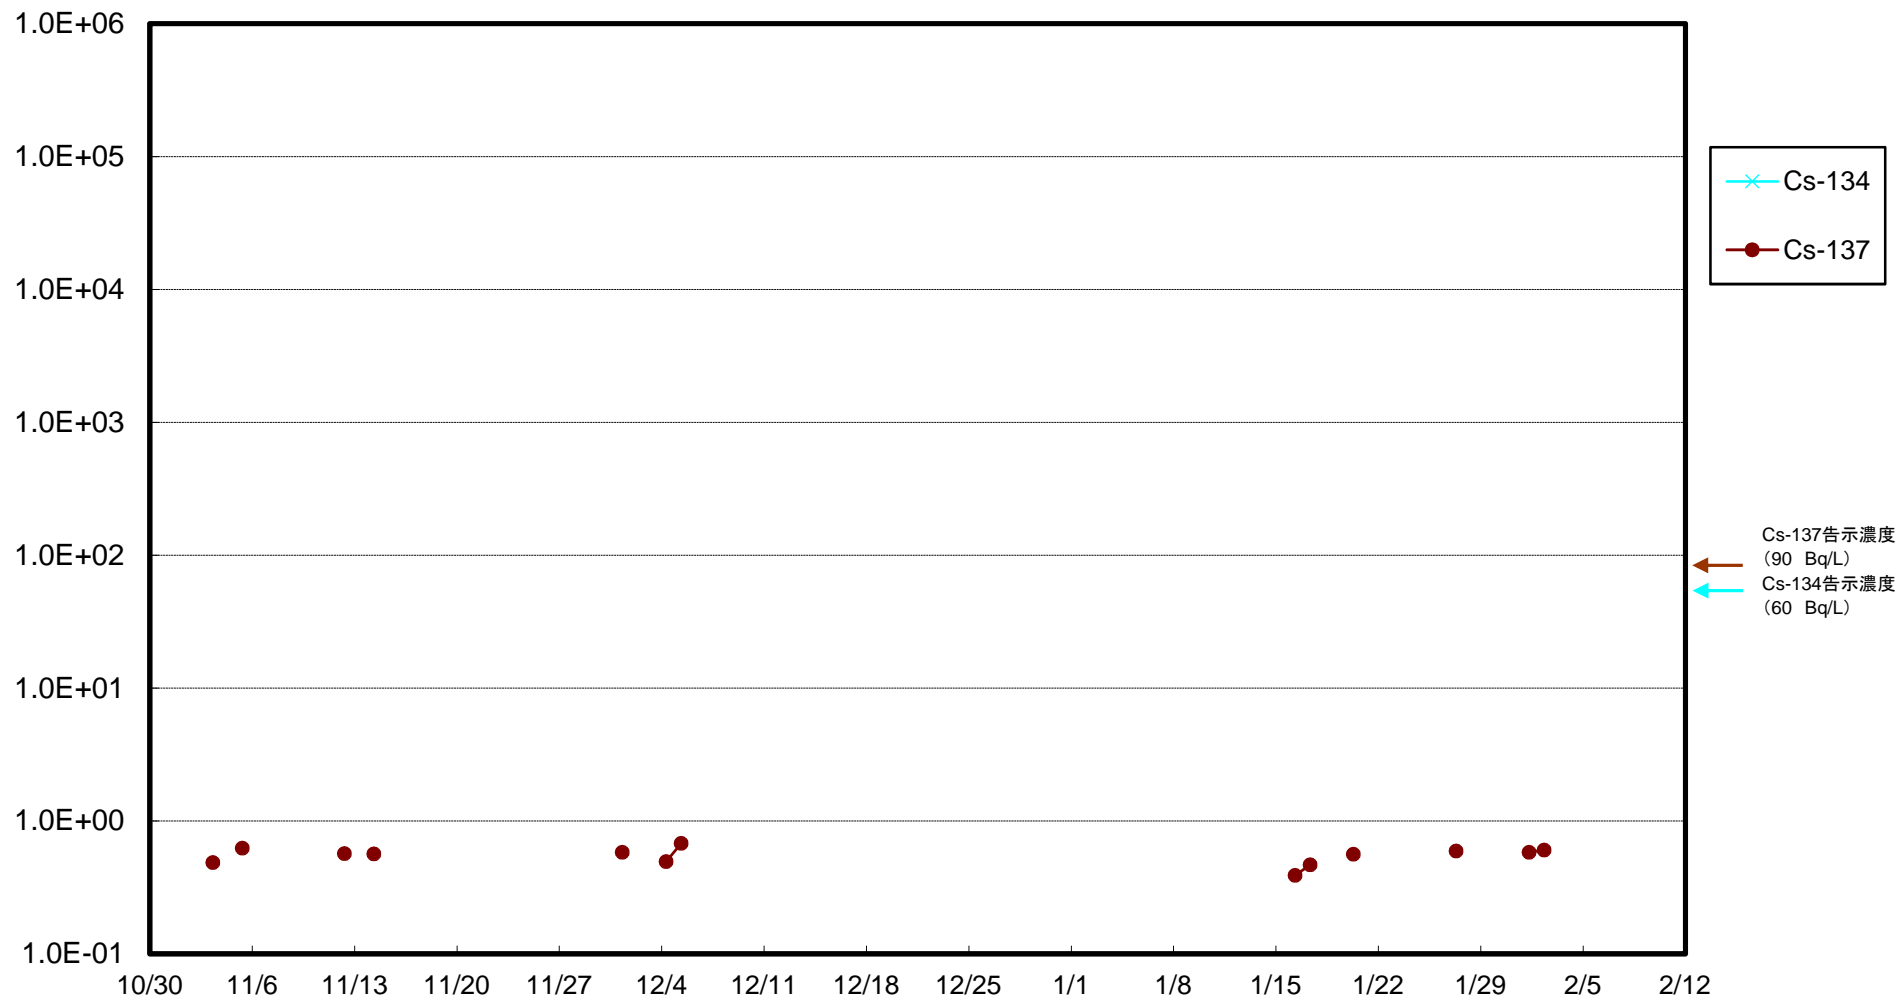

福島第一 5,6号機放水口北側(T-1) 海水放射能濃度(Bq/L)

福島第一 南放水口付近(T-2) 海水放射能濃度(Bq/L)

福島第一 物揚場前海水放射能濃度(Bq/L)

福島第一 1~4号機取水口内北側(東波除堤北側)海水放射能濃度(Bq/L)

福島第一 1~4号機取水口内南側(遮水壁前)海水放射能濃度(Bq/L)

福島第一 6号機取水口前海水放射能濃度(Bq/L)

福島第一 港湾口海水放射能濃度 (Bq/L)