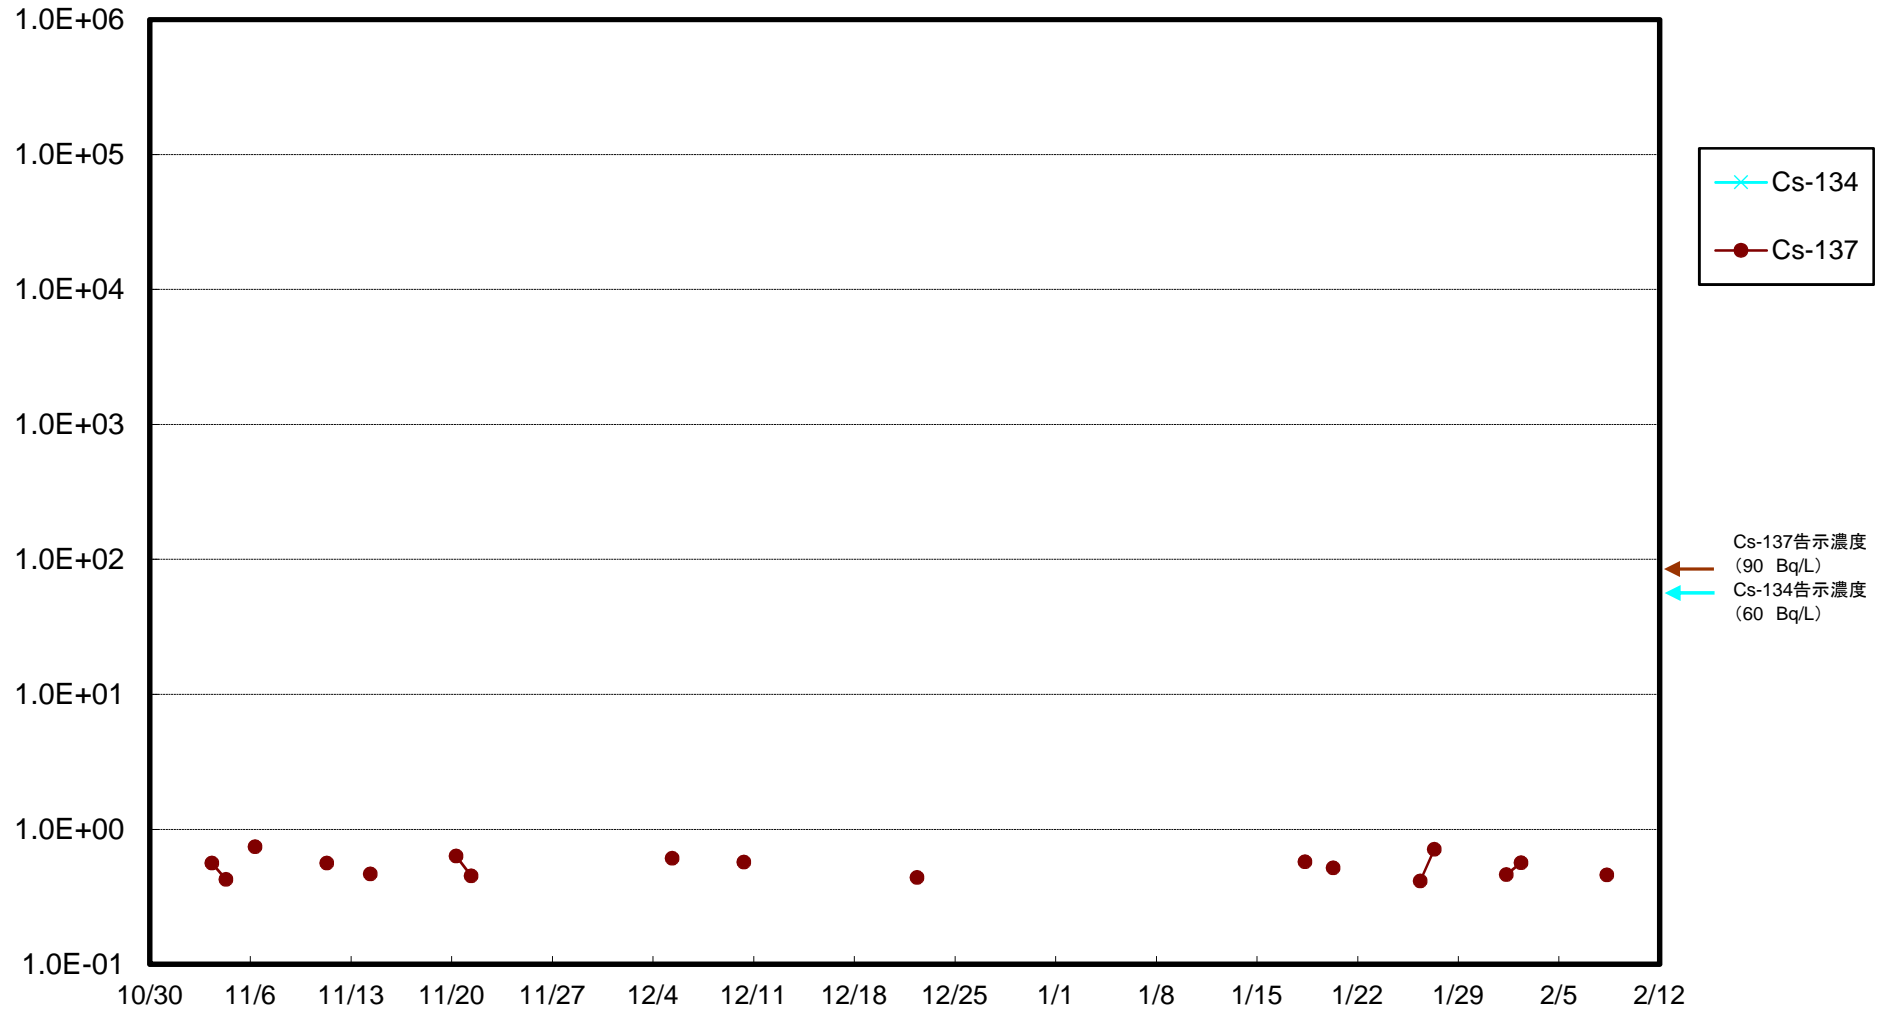

福島第一 5,6号機放水口北側(T-1) 海水放射能濃度(Bq/L)

福島第一 南放水口付近(T-2) 海水放射能濃度(Bq/L)

福島第一 物揚場前海水放射能濃度(Bq/L)

福島第一 1~4号機取水口内北側(東波除堤北側)海水放射能濃度(Bq/L)

福島第一 1~4号機取水口内南側(遮水壁前)海水放射能濃度(Bq/L)

福島第一 6号機取水口前海水放射能濃度(Bq/L)

福島第一 港湾口海水放射能濃度 (Bq/L)