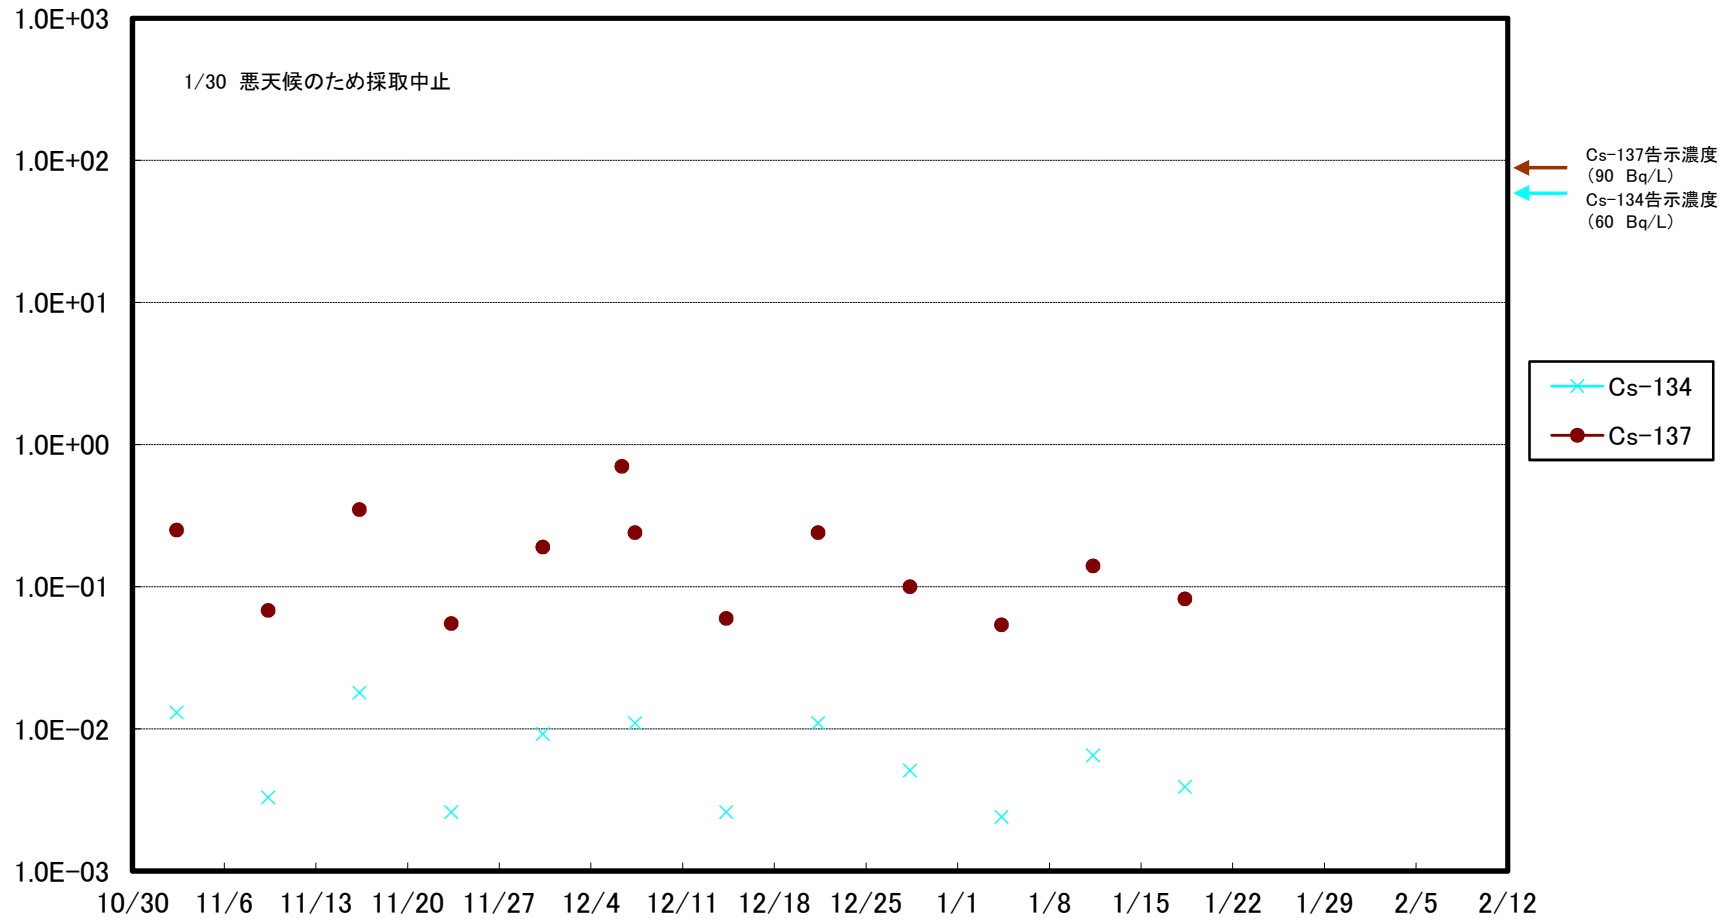

福島第一 5,6号機放水口北側(T-1) 海水放射能濃度(Bq/L)

福島第一 南放水口付近(T-2) 海水放射能濃度(Bq/L)

福島第一 物揚場前海水放射能濃度(Bq/L)

福島第一 1~4号機取水口内北側(東波除堤北側)海水放射能濃度(Bq/L)

福島第一 1~4号機取水口内南側(遮水壁前)海水放射能濃度(Bq/L)

福島第一 6号機取水口前海水放射能濃度(Bq/L)

福島第一 港湾口海水放射能濃度 (Bq/L)