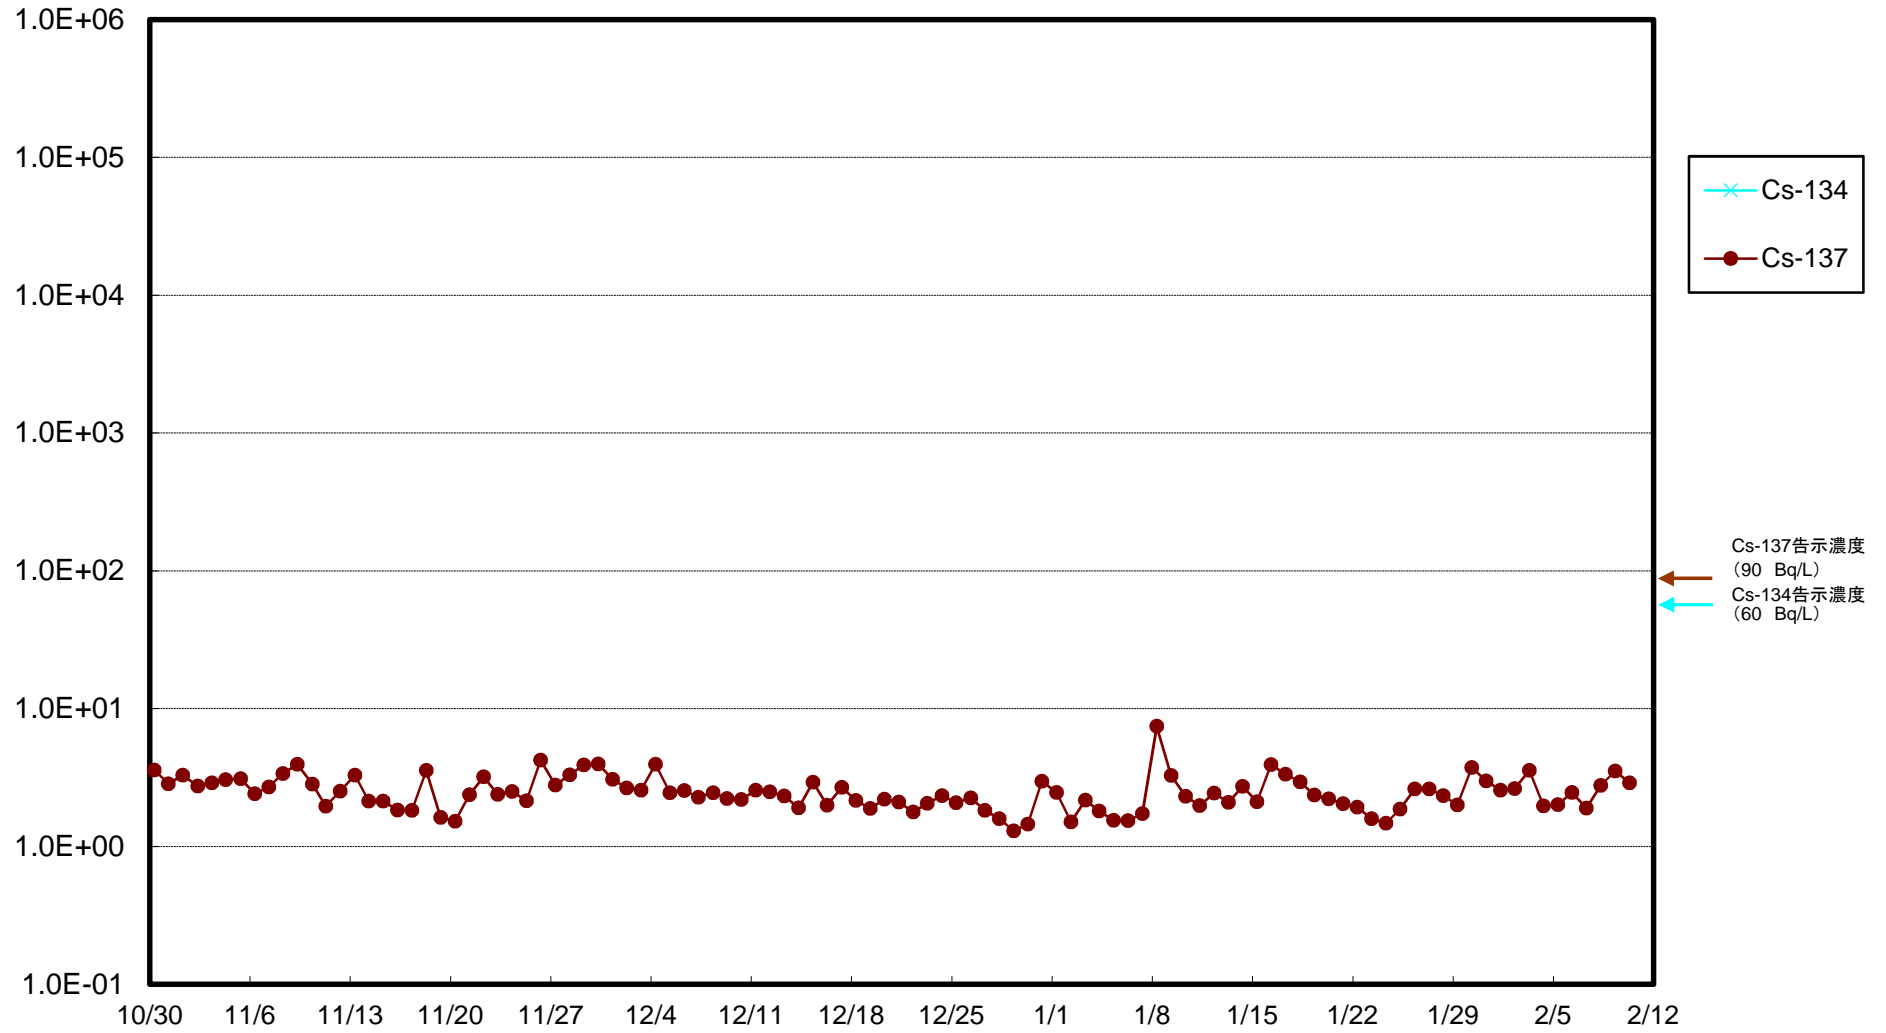

福島第一 5,6号機放水口北側(T-1) 海水放射能濃度(Bq/L)

福島第一 南放水口付近(T-2) 海水放射能濃度(Bq/L)

福島第一 物揚場前海水放射能濃度(Bq/L)

福島第一 1~4号機取水口内北側(東波除堤北側)海水放射能濃度(Bq/L)

福島第一 1~4号機取水口内南側(遮水壁前)海水放射能濃度(Bq/L)

福島第一 6号機取水口前海水放射能濃度(Bq/L)

福島第一 港湾口海水放射能濃度 (Bq/L)