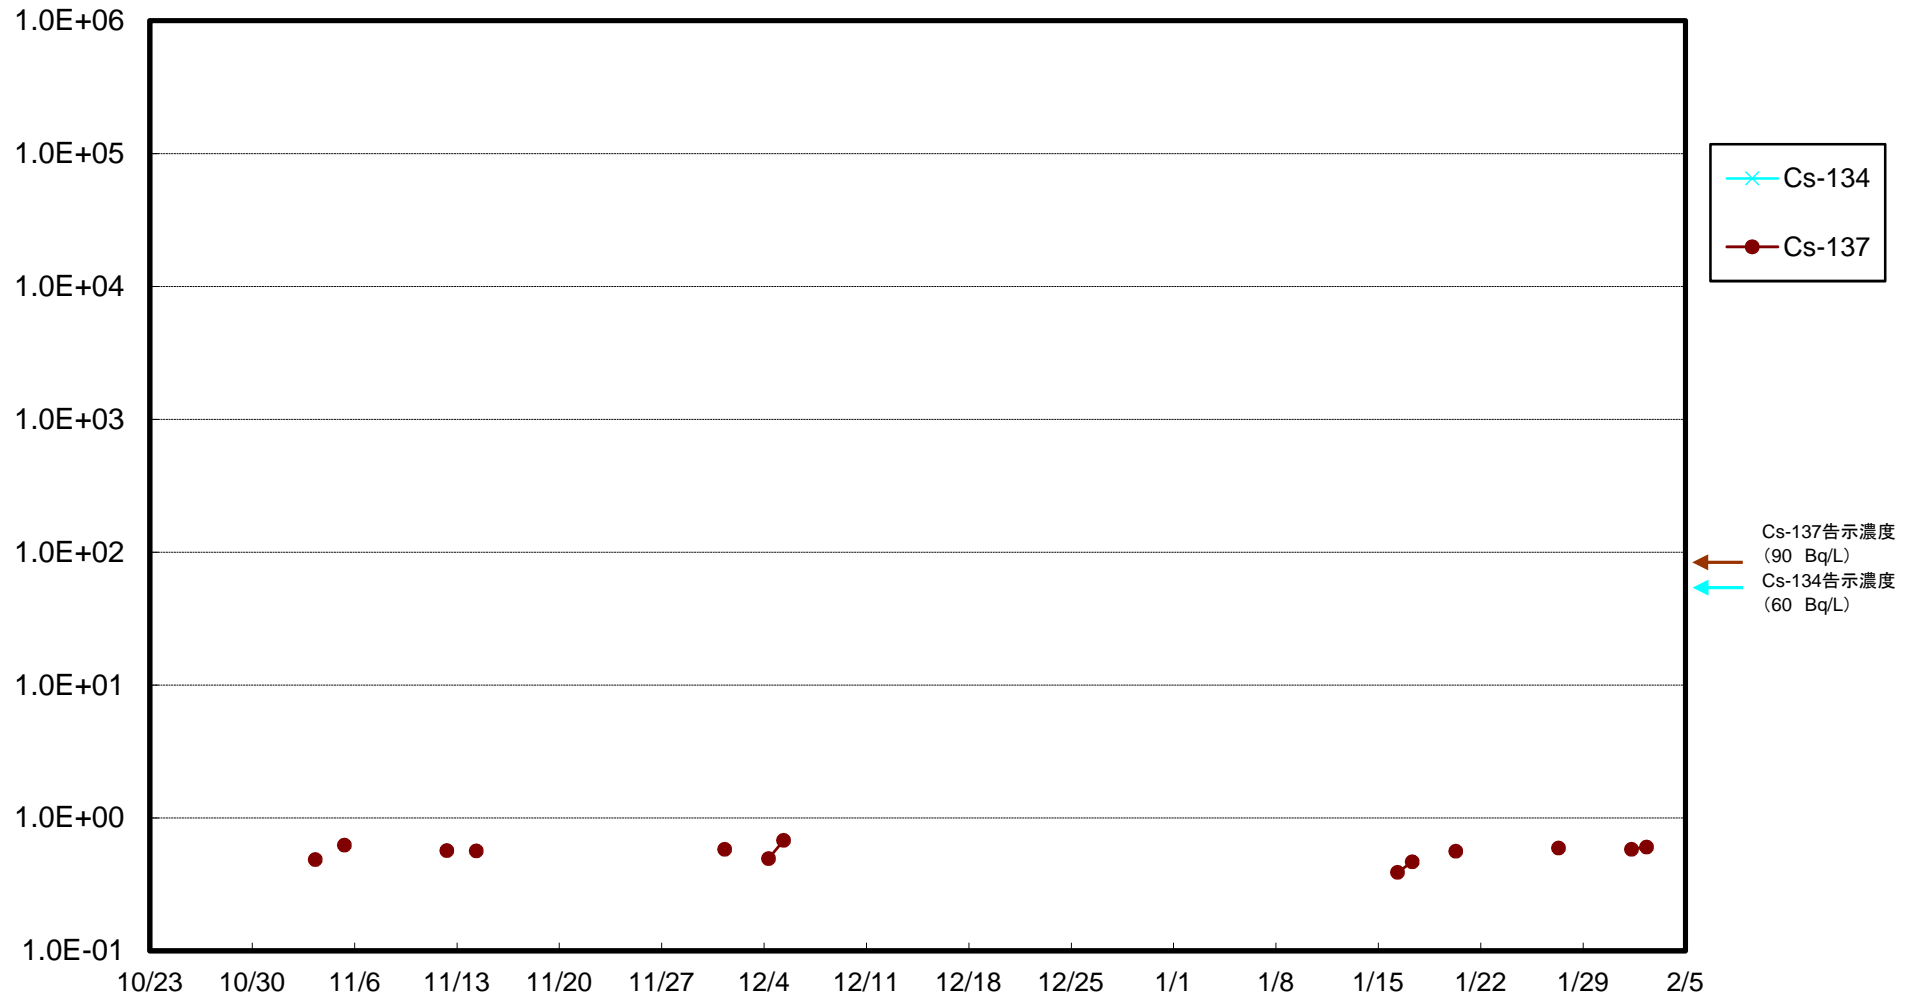

福島第一 5,6号機放水口北側(T-1) 海水放射能濃度(Bq/L)

福島第一 南放水口付近(T-2) 海水放射能濃度(Bq/L)

福島第一 物揚場前海水放射能濃度(Bq/L)

福島第一 1~4号機取水口内北側(東波除堤北側)海水放射能濃度(Bq/L)

福島第一 1~4号機取水口内南側(遮水壁前)海水放射能濃度(Bq/L)

福島第一 6号機取水口前海水放射能濃度(Bq/L)

福島第一 港湾口海水放射能濃度 (Bq/L)