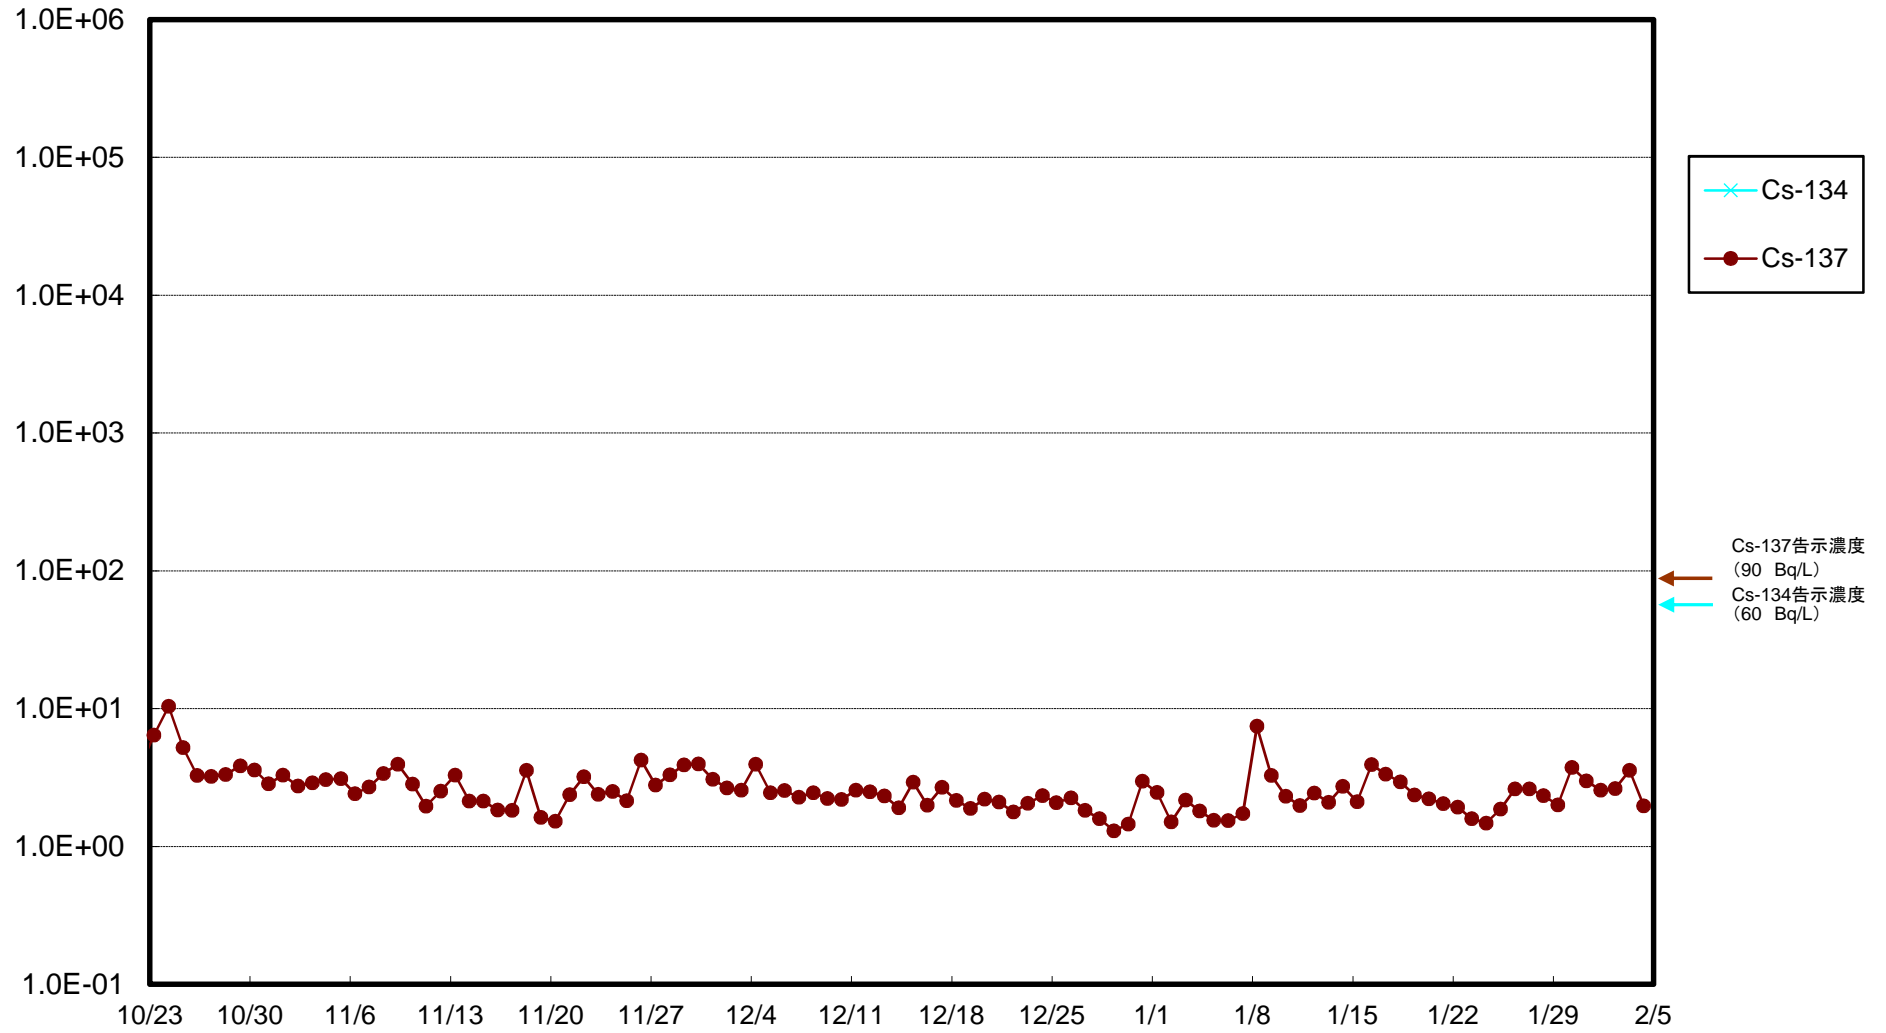

福島第一 5,6号機放水口北側(T-1) 海水放射能濃度(Bq/L)

福島第一 南放水口付近(T-2) 海水放射能濃度(Bq/L)

福島第一 物揚場前海水放射能濃度(Bq/L)

福島第一 1~4号機取水口内北側(東波除堤北側)海水放射能濃度(Bq/L)

福島第一 1~4号機取水口内南側(遮水壁前)海水放射能濃度(Bq/L)

福島第一 6号機取水口前海水放射能濃度(Bq/L)

福島第一 港湾口海水放射能濃度 (Bq/L)