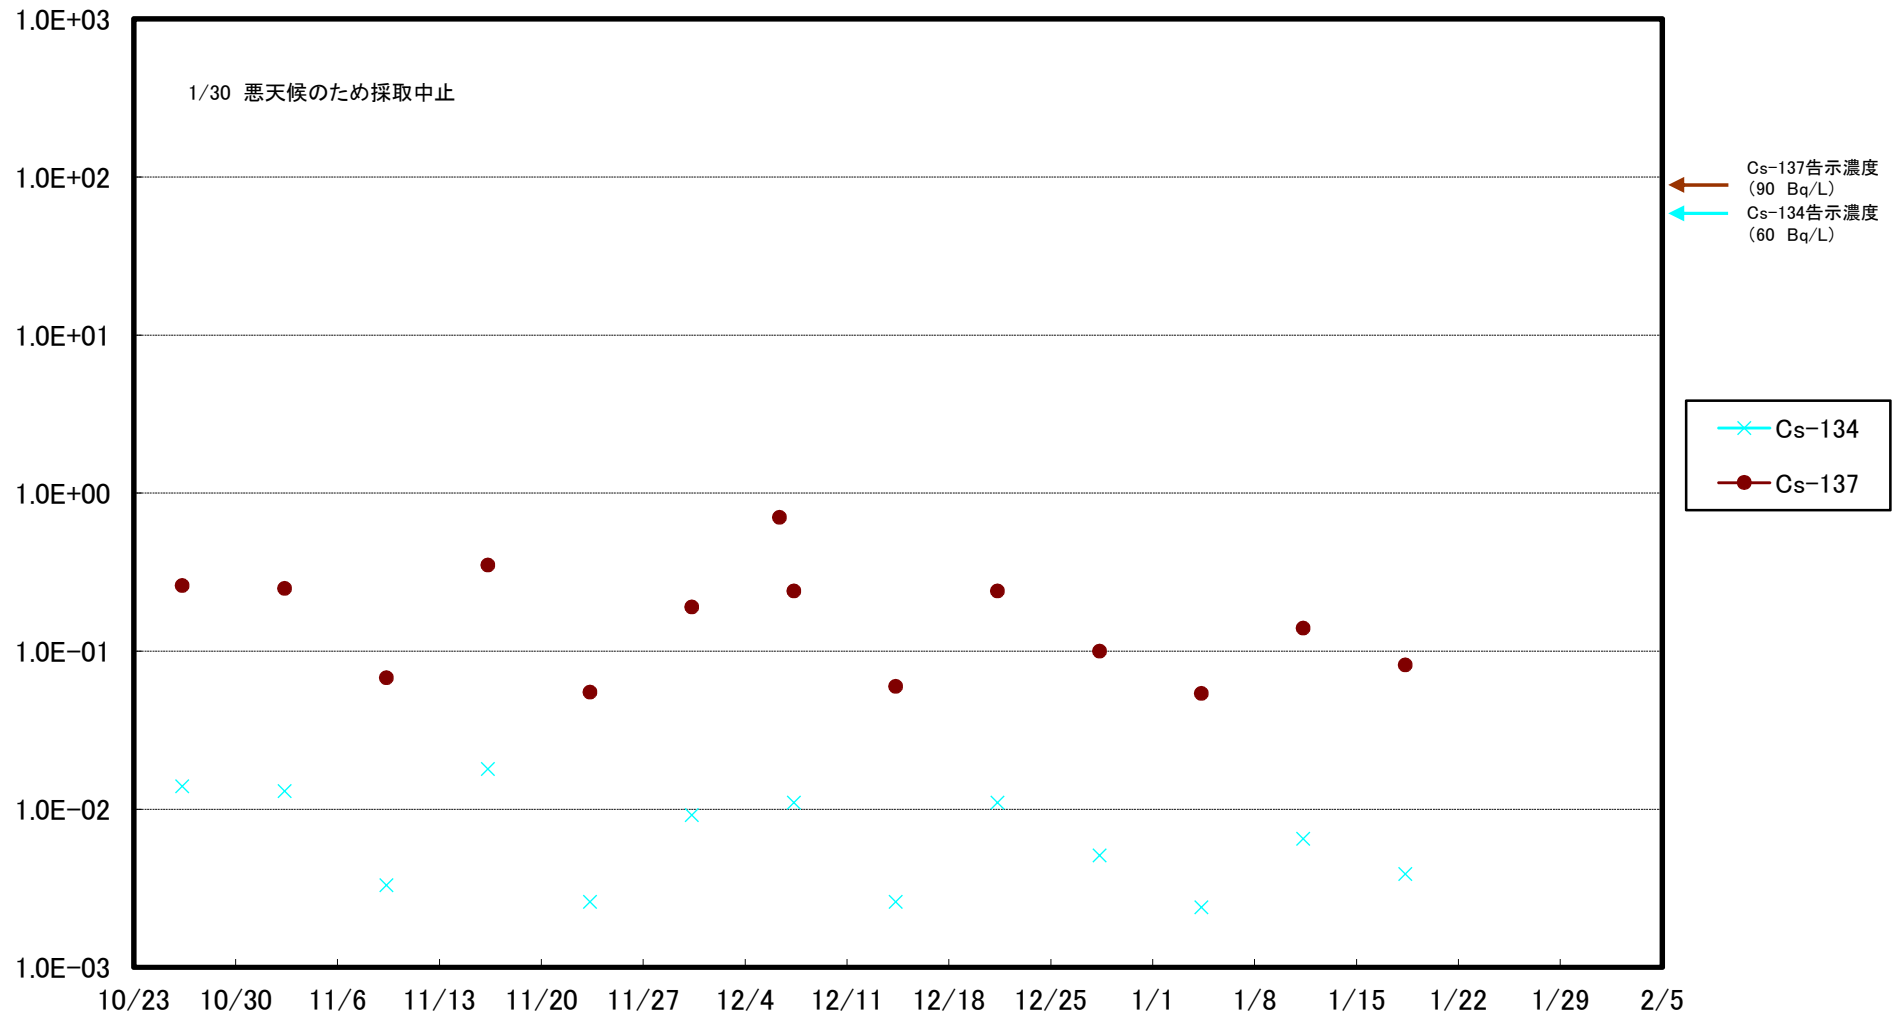

福島第一 5,6号機放水口北側(T-1) 海水放射能濃度(Bq/L)

福島第一 南放水口付近(T-2) 海水放射能濃度(Bq/L)

福島第一 物揚場前海水放射能濃度(Bq/L)

福島第一 1~4号機取水口内北側(東波除堤北側)海水放射能濃度(Bq/L)

福島第一 1~4号機取水口内南側(遮水壁前)海水放射能濃度(Bq/L)

福島第一 6号機取水口前海水放射能濃度(Bq/L)

福島第一 港湾口海水放射能濃度 (Bq/L)