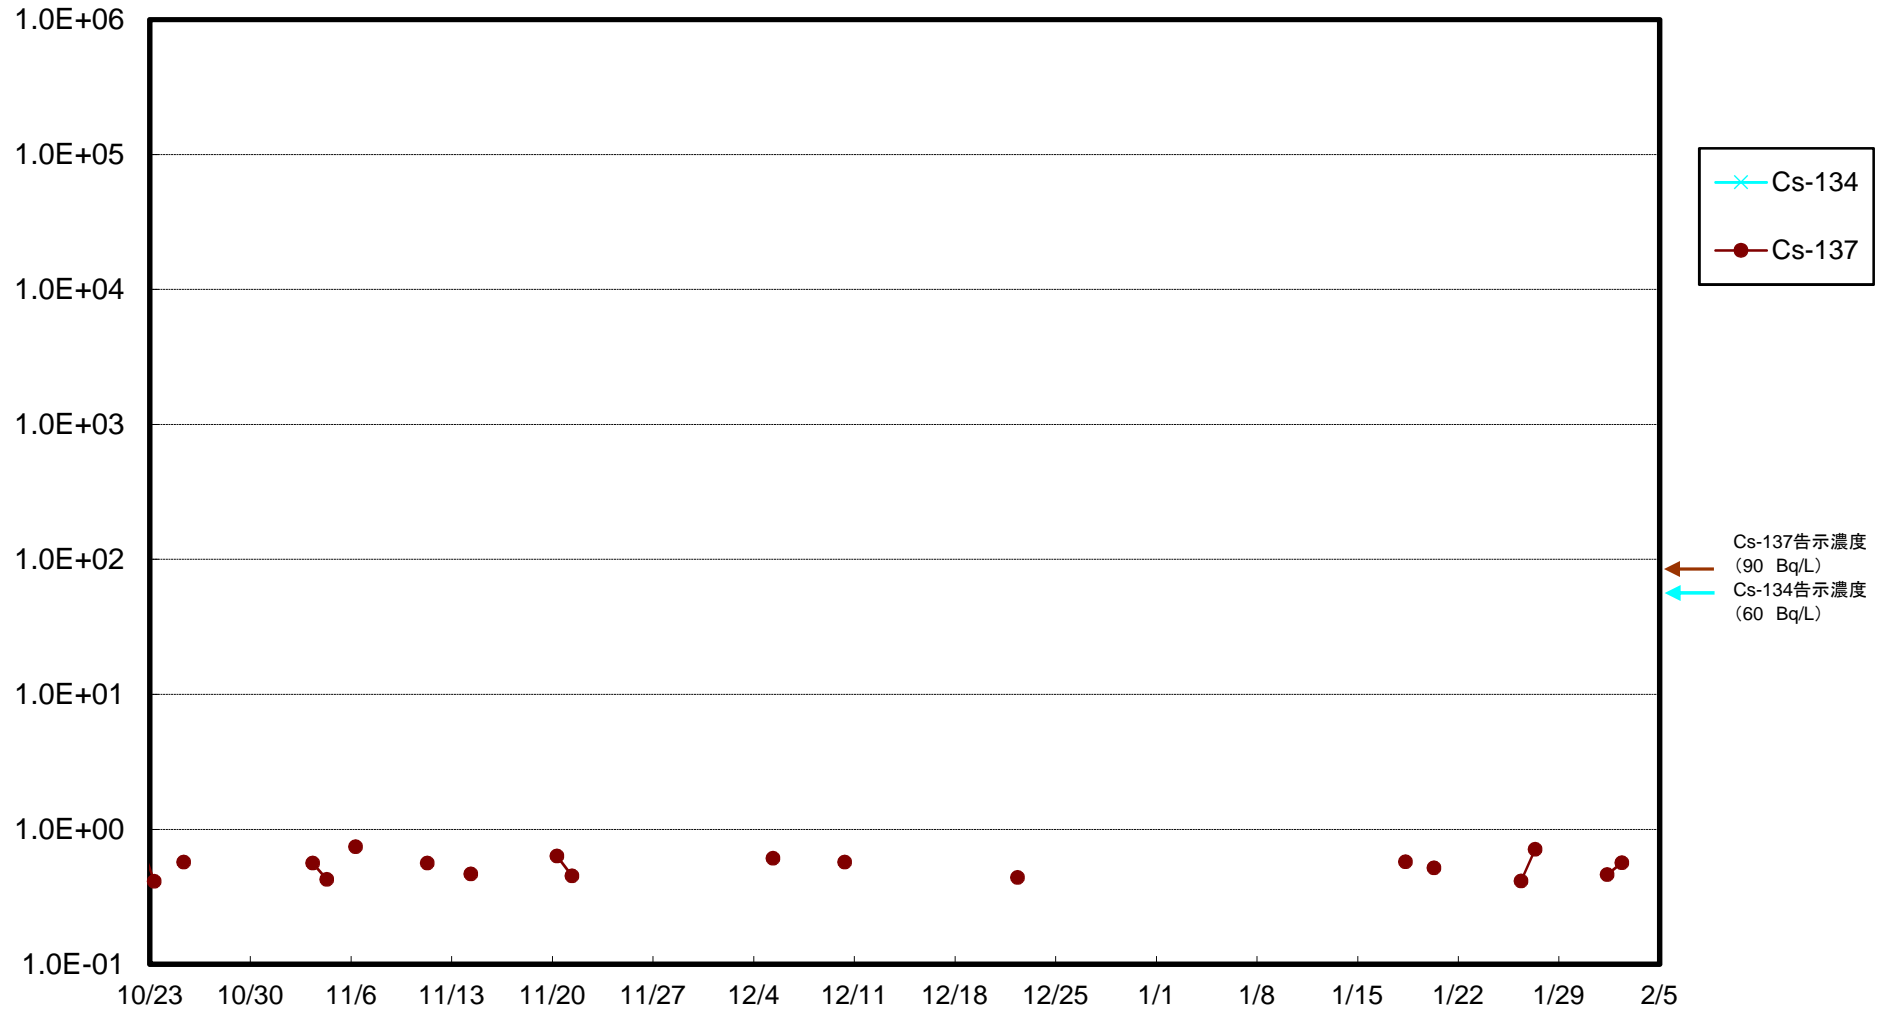

福島第一 5,6号機放水口北側(T-1) 海水放射能濃度(Bq/L)

福島第一 南放水口付近(T-2) 海水放射能濃度(Bq/L)

福島第一 物揚場前海水放射能濃度(Bq/L)

福島第一 1~4号機取水口内北側(東波除堤北側)海水放射能濃度(Bq/L)

福島第一 1~4号機取水口内南側(遮水壁前)海水放射能濃度(Bq/L)

福島第一 6号機取水口前海水放射能濃度(Bq/L)

福島第一 港湾口海水放射能濃度 (Bq/L)