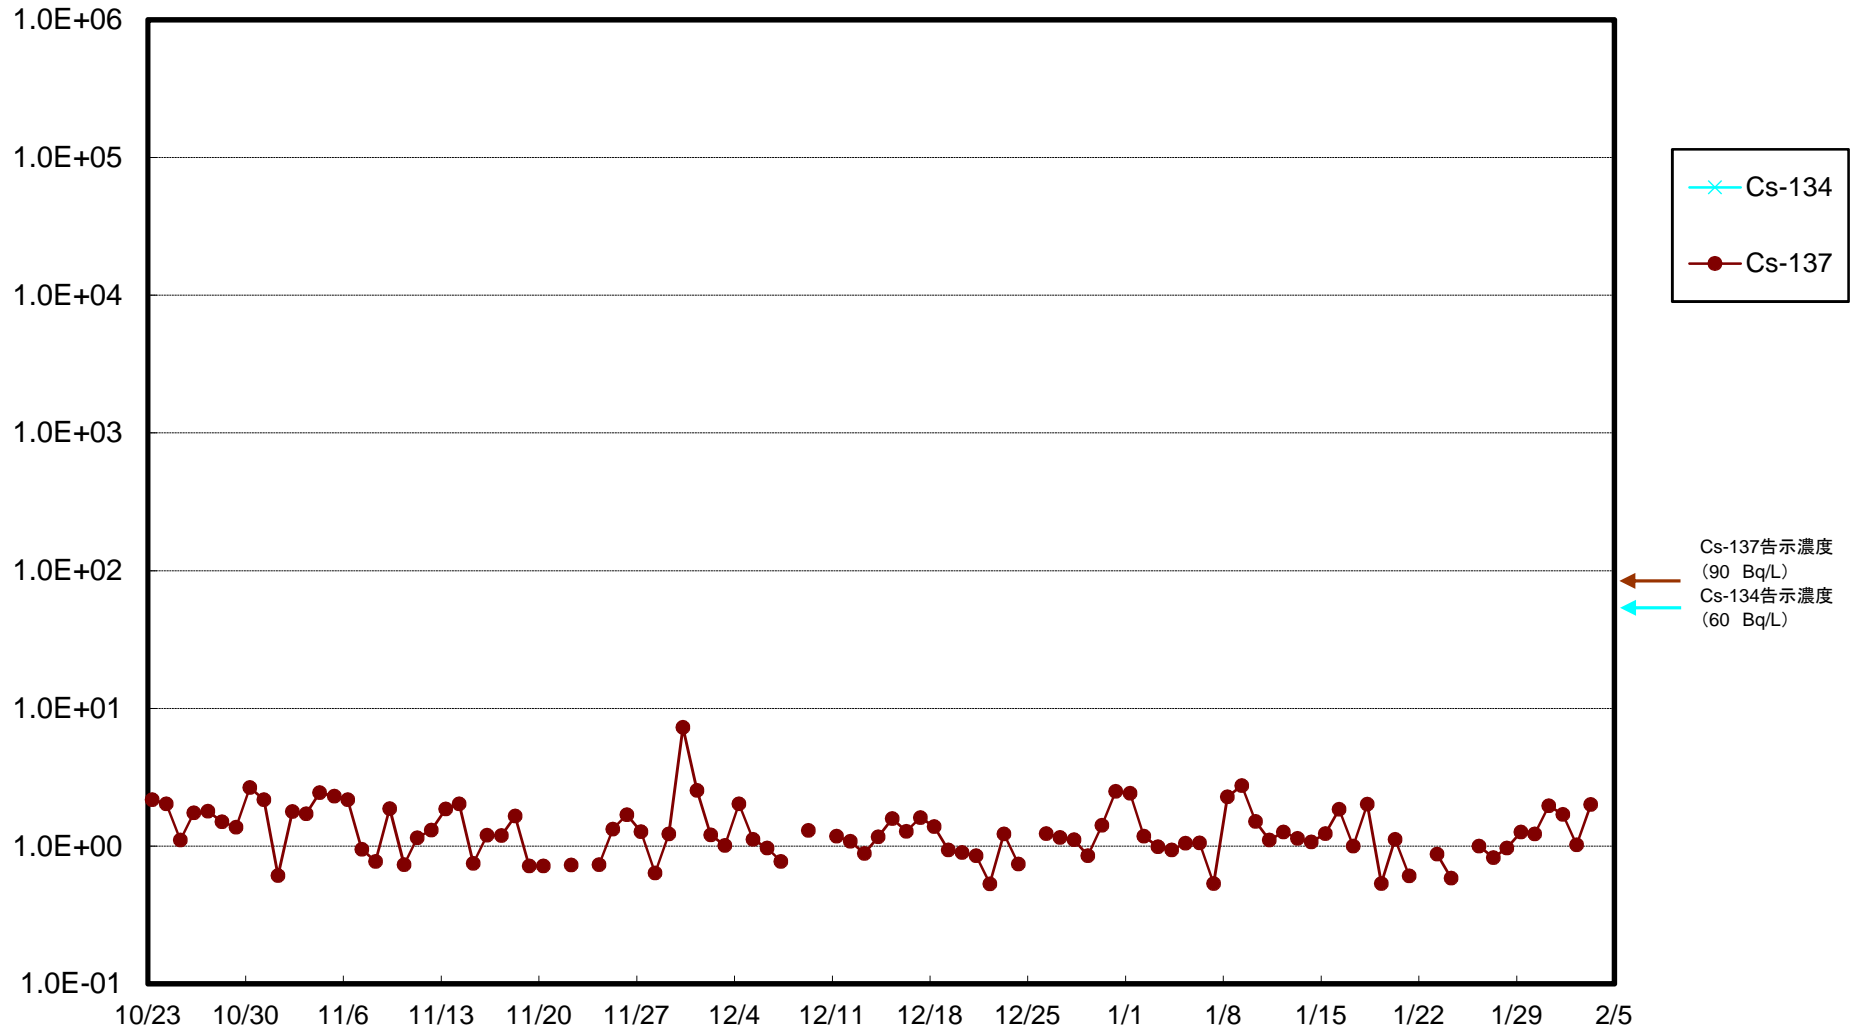

福島第一 5,6号機放水口北側(T-1) 海水放射能濃度(Bq/L)

福島第一 南放水口付近(T-2) 海水放射能濃度(Bq/L)

福島第一 物揚場前海水放射能濃度(Bq/L)

福島第一 1~4号機取水口内北側(東波除堤北側)海水放射能濃度(Bq/L)

福島第一 1~4号機取水口内南側(遮水壁前)海水放射能濃度(Bq/L)

福島第一 6号機取水口前海水放射能濃度(Bq/L)

福島第一 港湾口海水放射能濃度 (Bq/L)