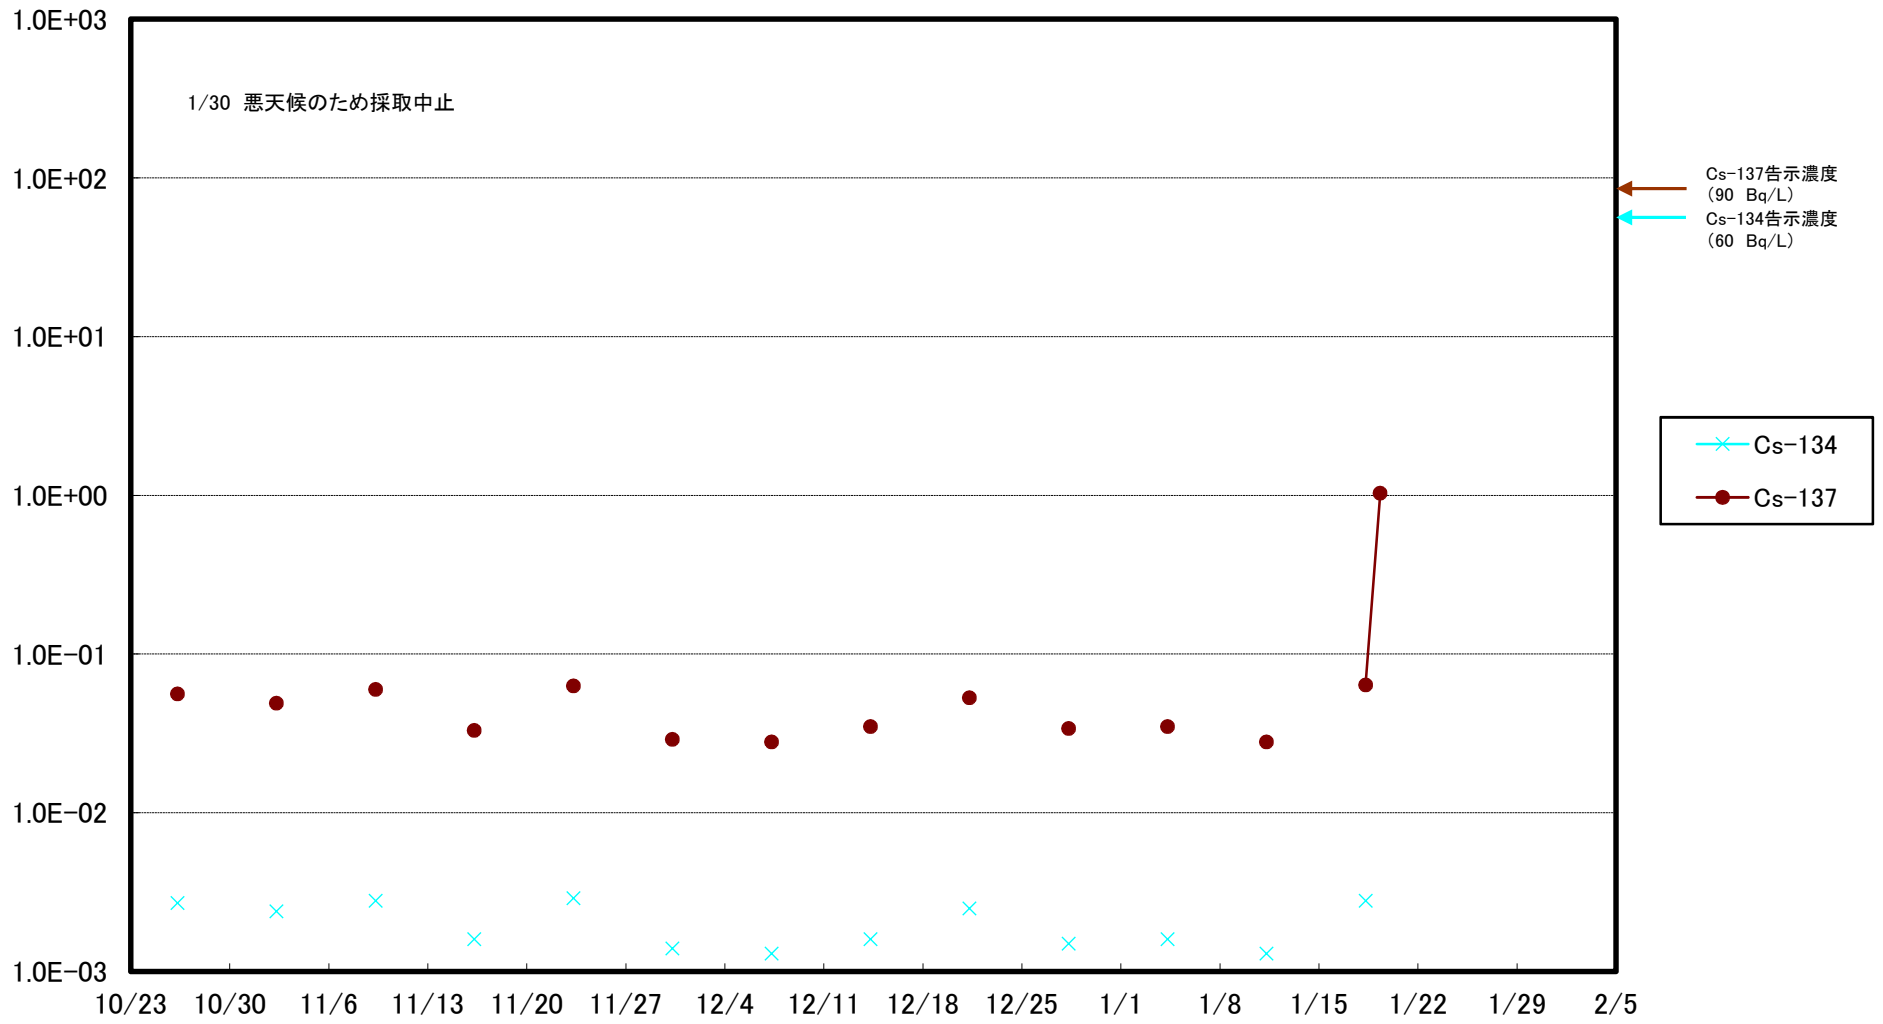

福島第一 5,6号機放水口北側(T-1) 海水放射能濃度(Bq/L)

福島第一 南放水口付近(T-2) 海水放射能濃度(Bq/L)

福島第一 物揚場前海水放射能濃度(Bq/L)

福島第一 1~4号機取水口内北側(東波除堤北側)海水放射能濃度(Bq/L)

福島第一 1~4号機取水口内南側(遮水壁前)海水放射能濃度(Bq/L)

福島第一 6号機取水口前海水放射能濃度(Bq/L)

福島第一 港湾口海水放射能濃度 (Bq/L)