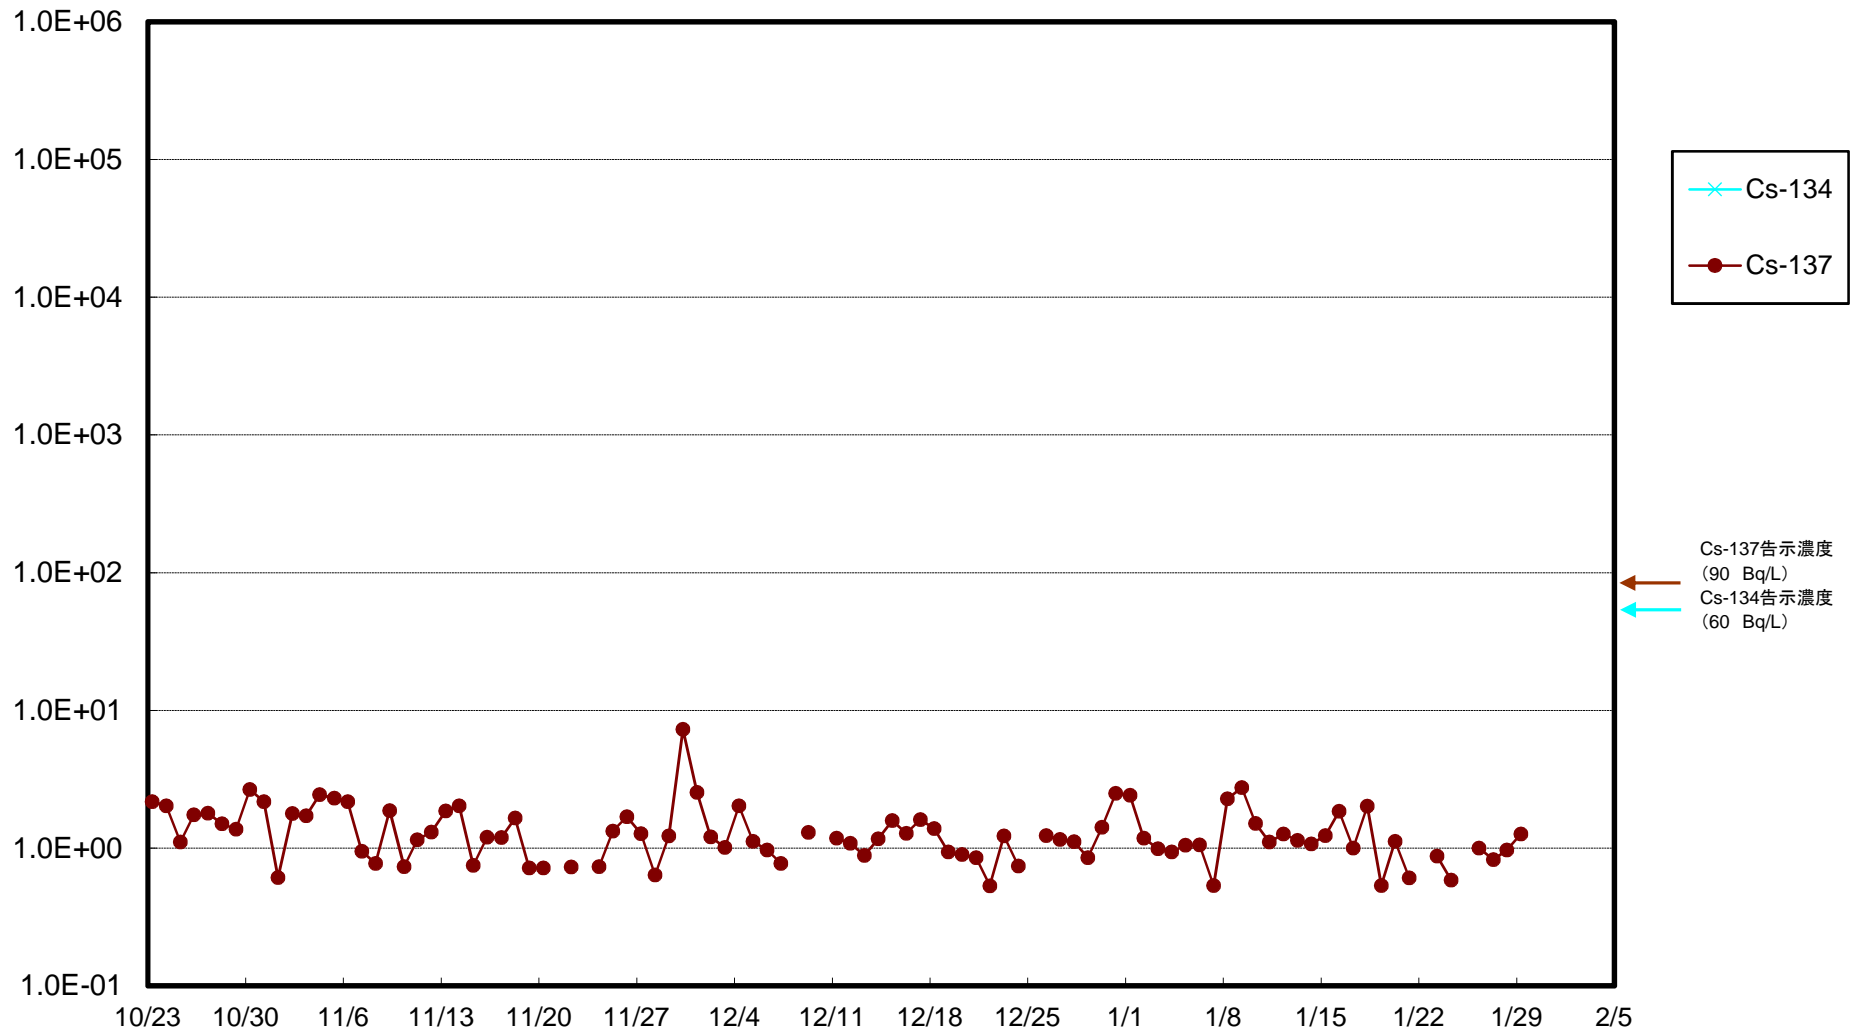

福島第一 5,6号機放水口北側(T-1) 海水放射能濃度(Bq/L)

福島第一 南放水口付近(T-2) 海水放射能濃度(Bq/L)

福島第一 物揚場前海水放射能濃度(Bq/L)

福島第一 1~4号機取水口内北側(東波除堤北側)海水放射能濃度(Bq/L)

福島第一 1~4号機取水口内南側(遮水壁前)海水放射能濃度(Bq/L)

福島第一 6号機取水口前海水放射能濃度(Bq/L)

福島第一 港湾口海水放射能濃度 (Bq/L)