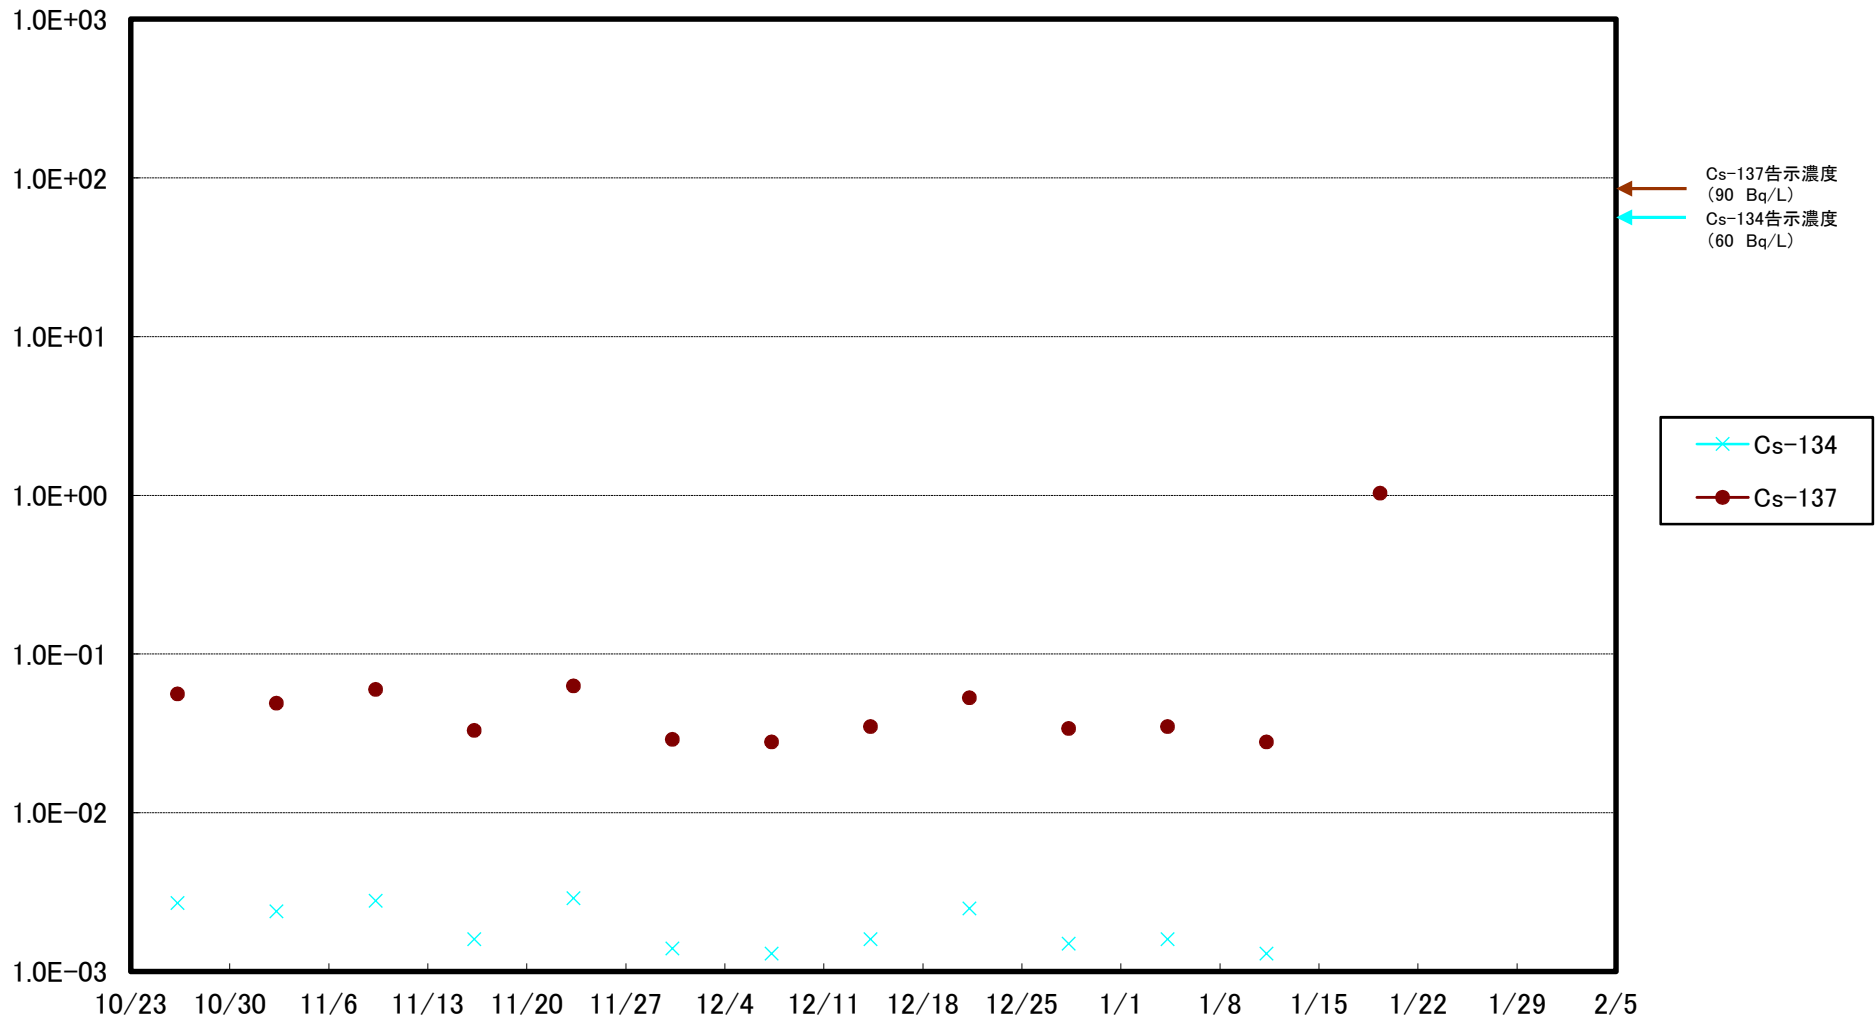

福島第一 5,6号機放水口北側(T-1) 海水放射能濃度(Bq/L)

福島第一 南放水口付近(T-2) 海水放射能濃度(Bq/L)

福島第一 物揚場前海水放射能濃度(Bq/L)

福島第一 1~4号機取水口内北側(東波除堤北側)海水放射能濃度(Bq/L)

福島第一 1~4号機取水口内南側(遮水壁前)海水放射能濃度(Bq/L)

福島第一 6号機取水口前海水放射能濃度(Bq/L)

福島第一 港湾口海水放射能濃度 (Bq/L)