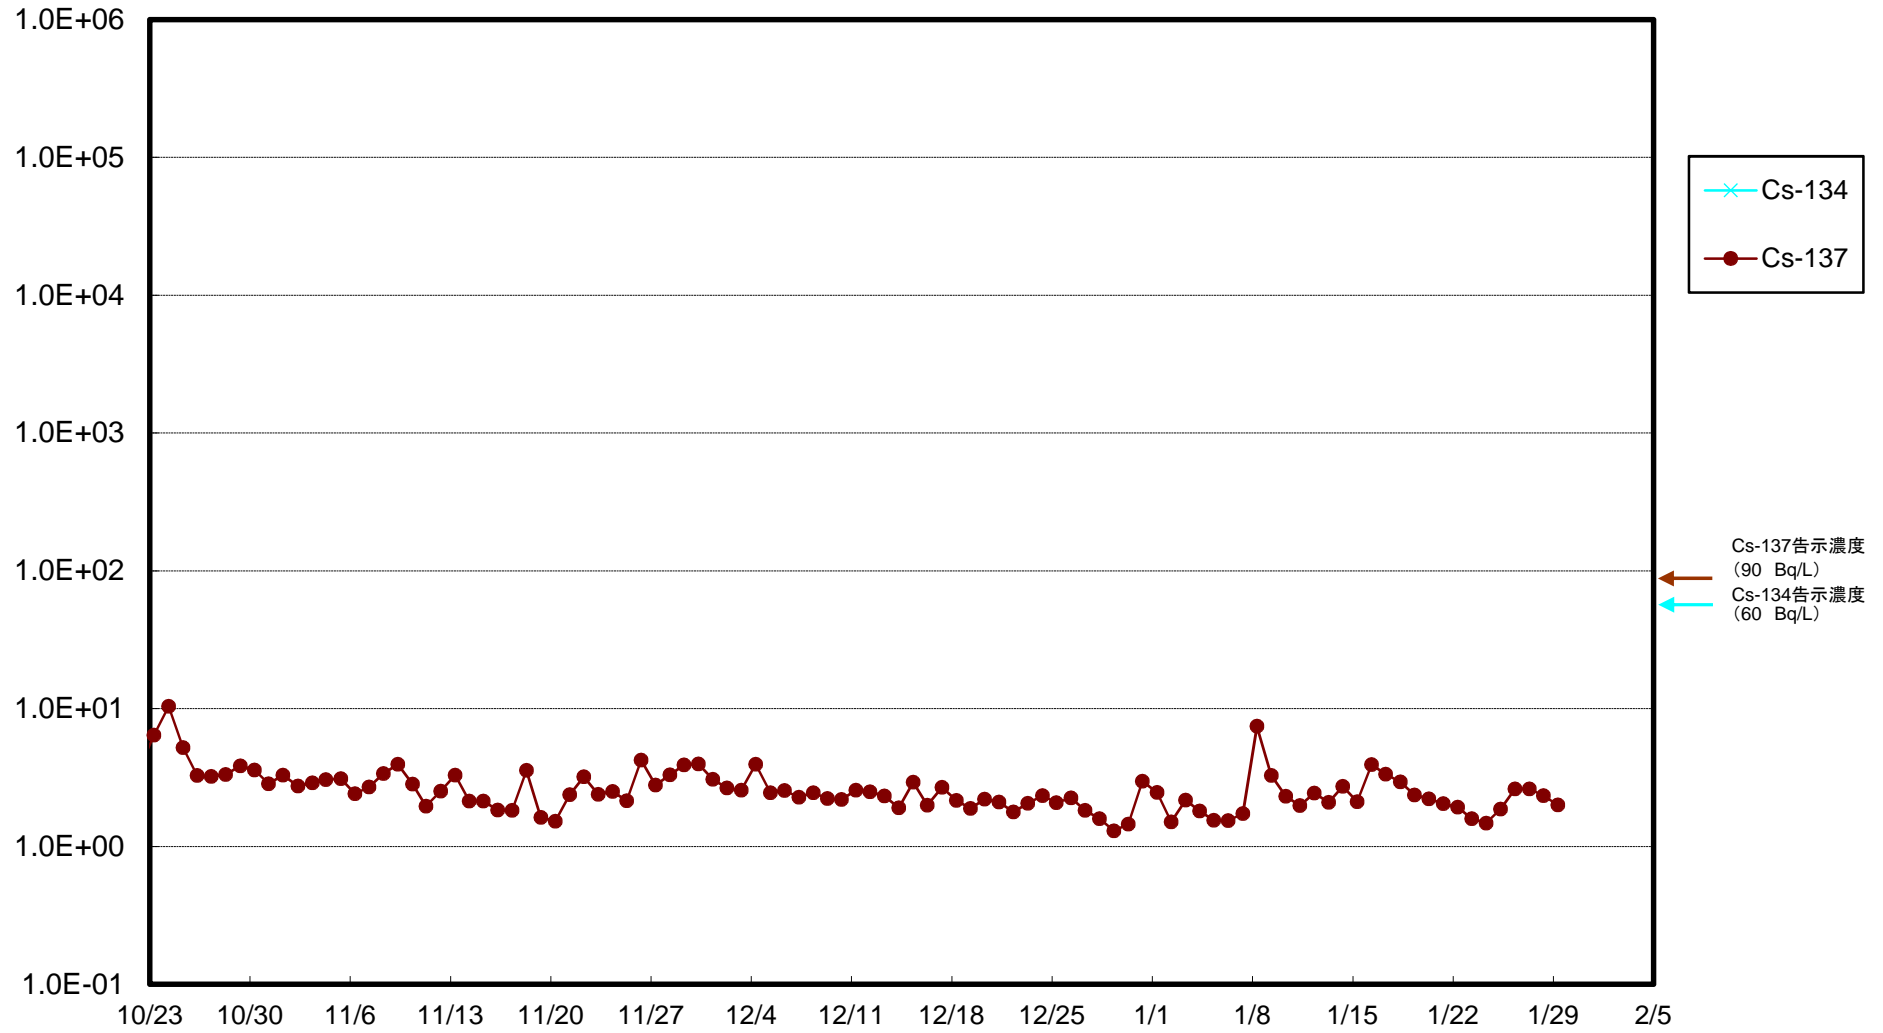

福島第一 5,6号機放水口北側(T-1) 海水放射能濃度(Bq/L)

福島第一 南放水口付近(T-2) 海水放射能濃度(Bq/L)

福島第一 物揚場前海水放射能濃度(Bq/L)

福島第一 1~4号機取水口内北側(東波除堤北側)海水放射能濃度(Bq/L)

福島第一 1~4号機取水口内南側(遮水壁前)海水放射能濃度(Bq/L)

福島第一 6号機取水口前海水放射能濃度(Bq/L)

福島第一 港湾口海水放射能濃度 (Bq/L)