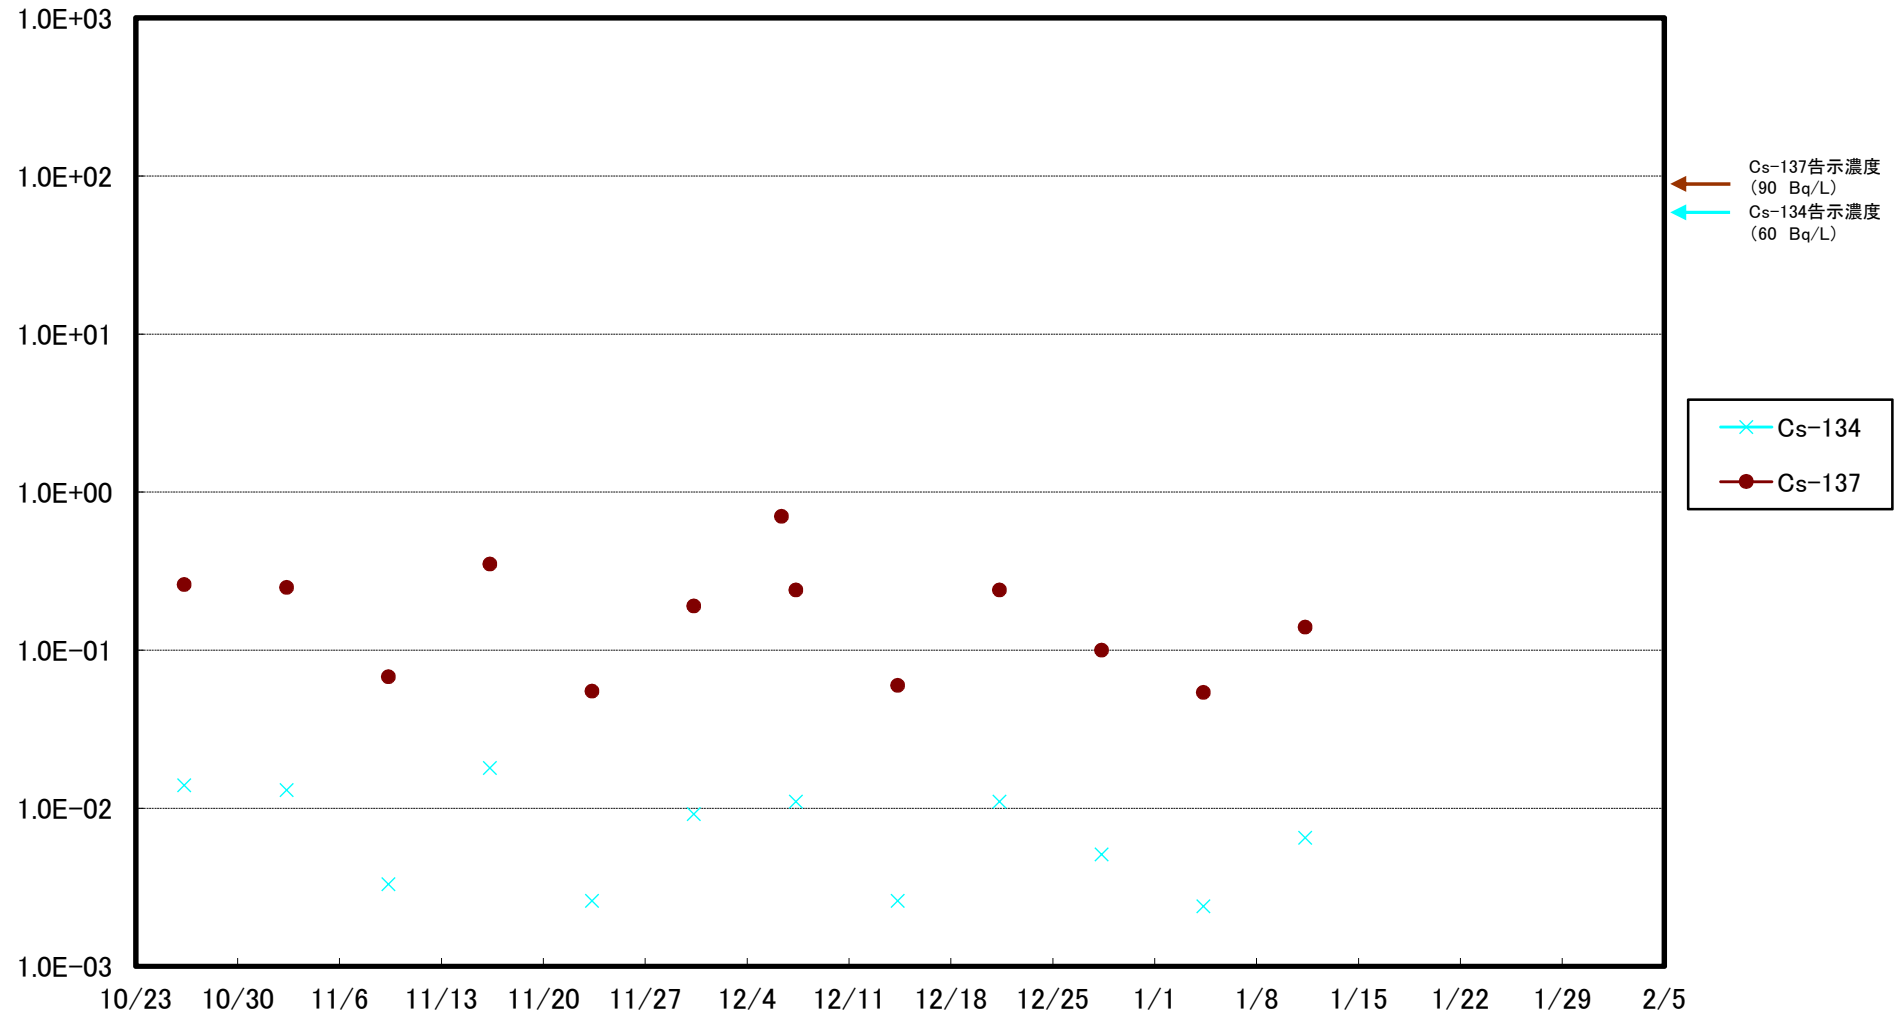

福島第一 5,6号機放水口北側(T-1) 海水放射能濃度(Bq/L)

福島第一 南放水口付近(T-2) 海水放射能濃度(Bq/L)

福島第一 物揚場前海水放射能濃度(Bq/L)

福島第一 1~4号機取水口内北側(東波除堤北側)海水放射能濃度(Bq/L)

福島第一 1~4号機取水口内南側(遮水壁前)海水放射能濃度(Bq/L)

福島第一 6号機取水口前海水放射能濃度(Bq/L)

福島第一 港湾口海水放射能濃度 (Bq/L)