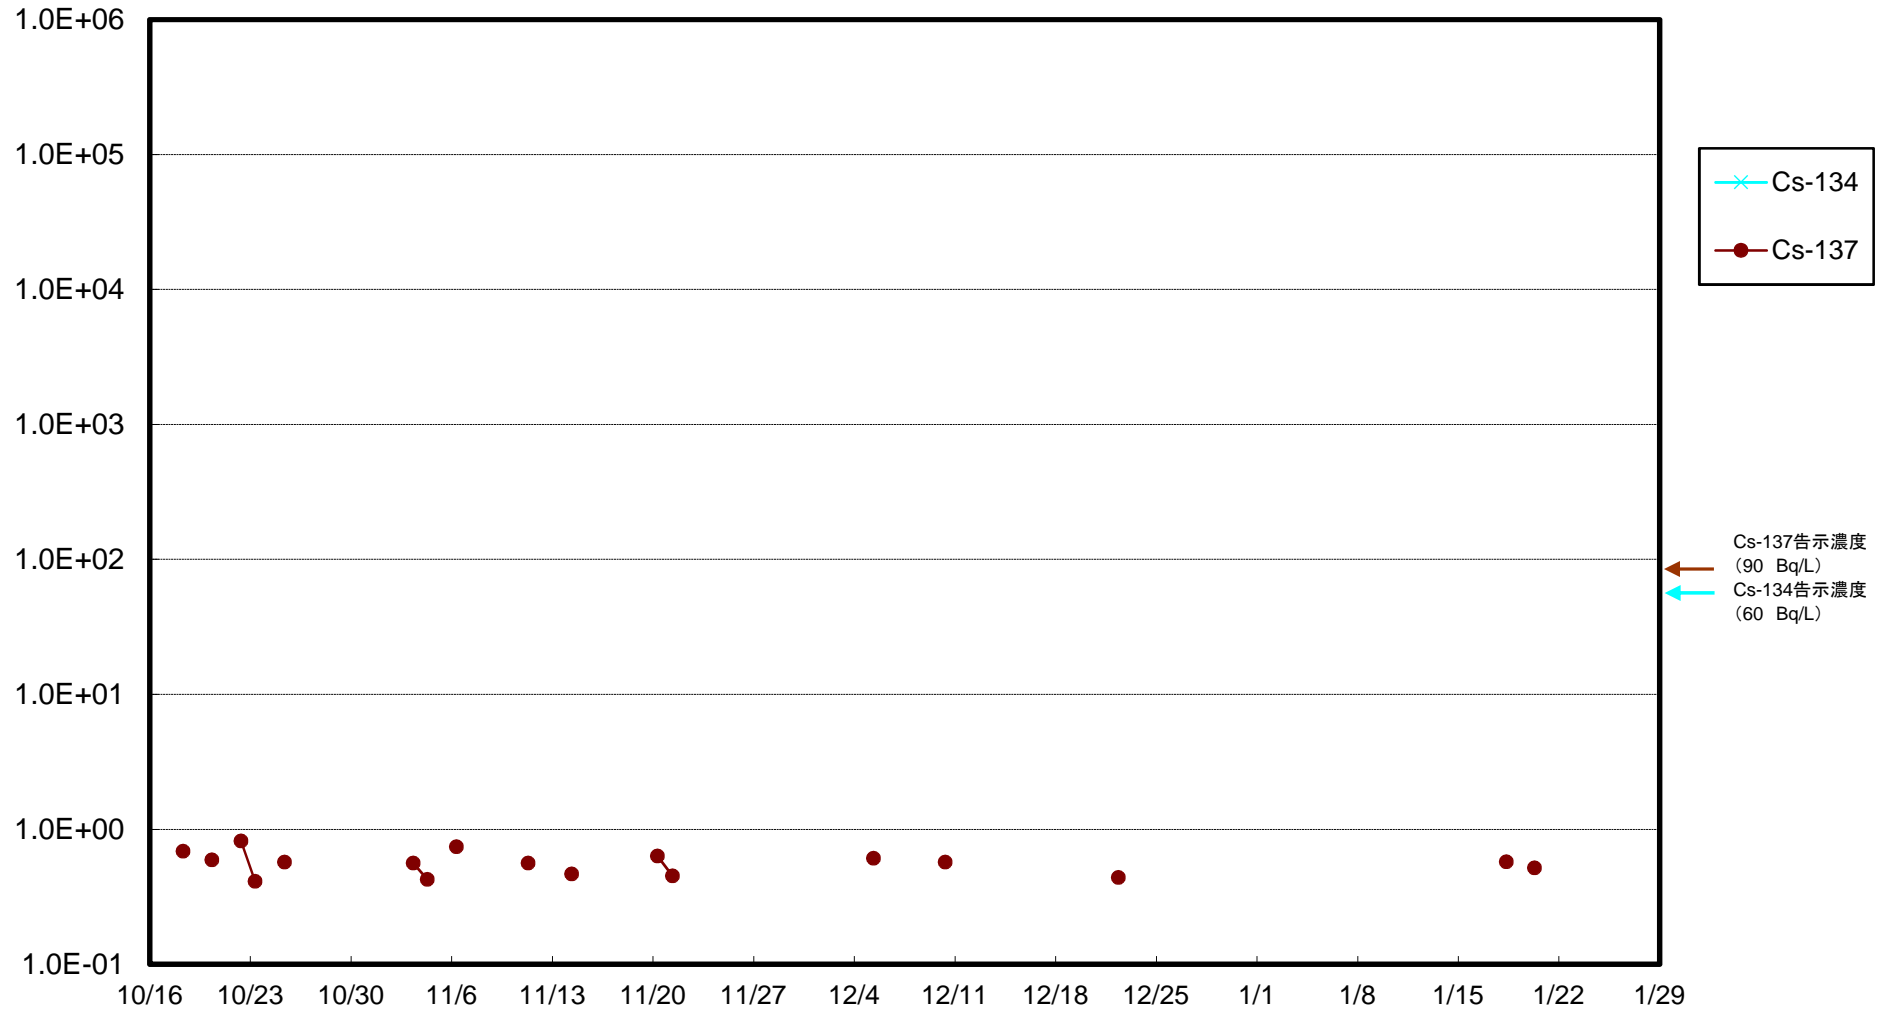

福島第一 5,6号機放水口北側(T-1) 海水放射能濃度(Bq/L)

福島第一 南放水口付近(T-2) 海水放射能濃度(Bq/L)

福島第一 物揚場前海水放射能濃度(Bq/L)

福島第一 1~4号機取水口内北側(東波除堤北側)海水放射能濃度(Bq/L)

福島第一 1~4号機取水口内南側(遮水壁前)海水放射能濃度(Bq/L)

福島第一 6号機取水口前海水放射能濃度(Bq/L)

# 福島第一 港湾口海水放射能濃度 (Bq/L)