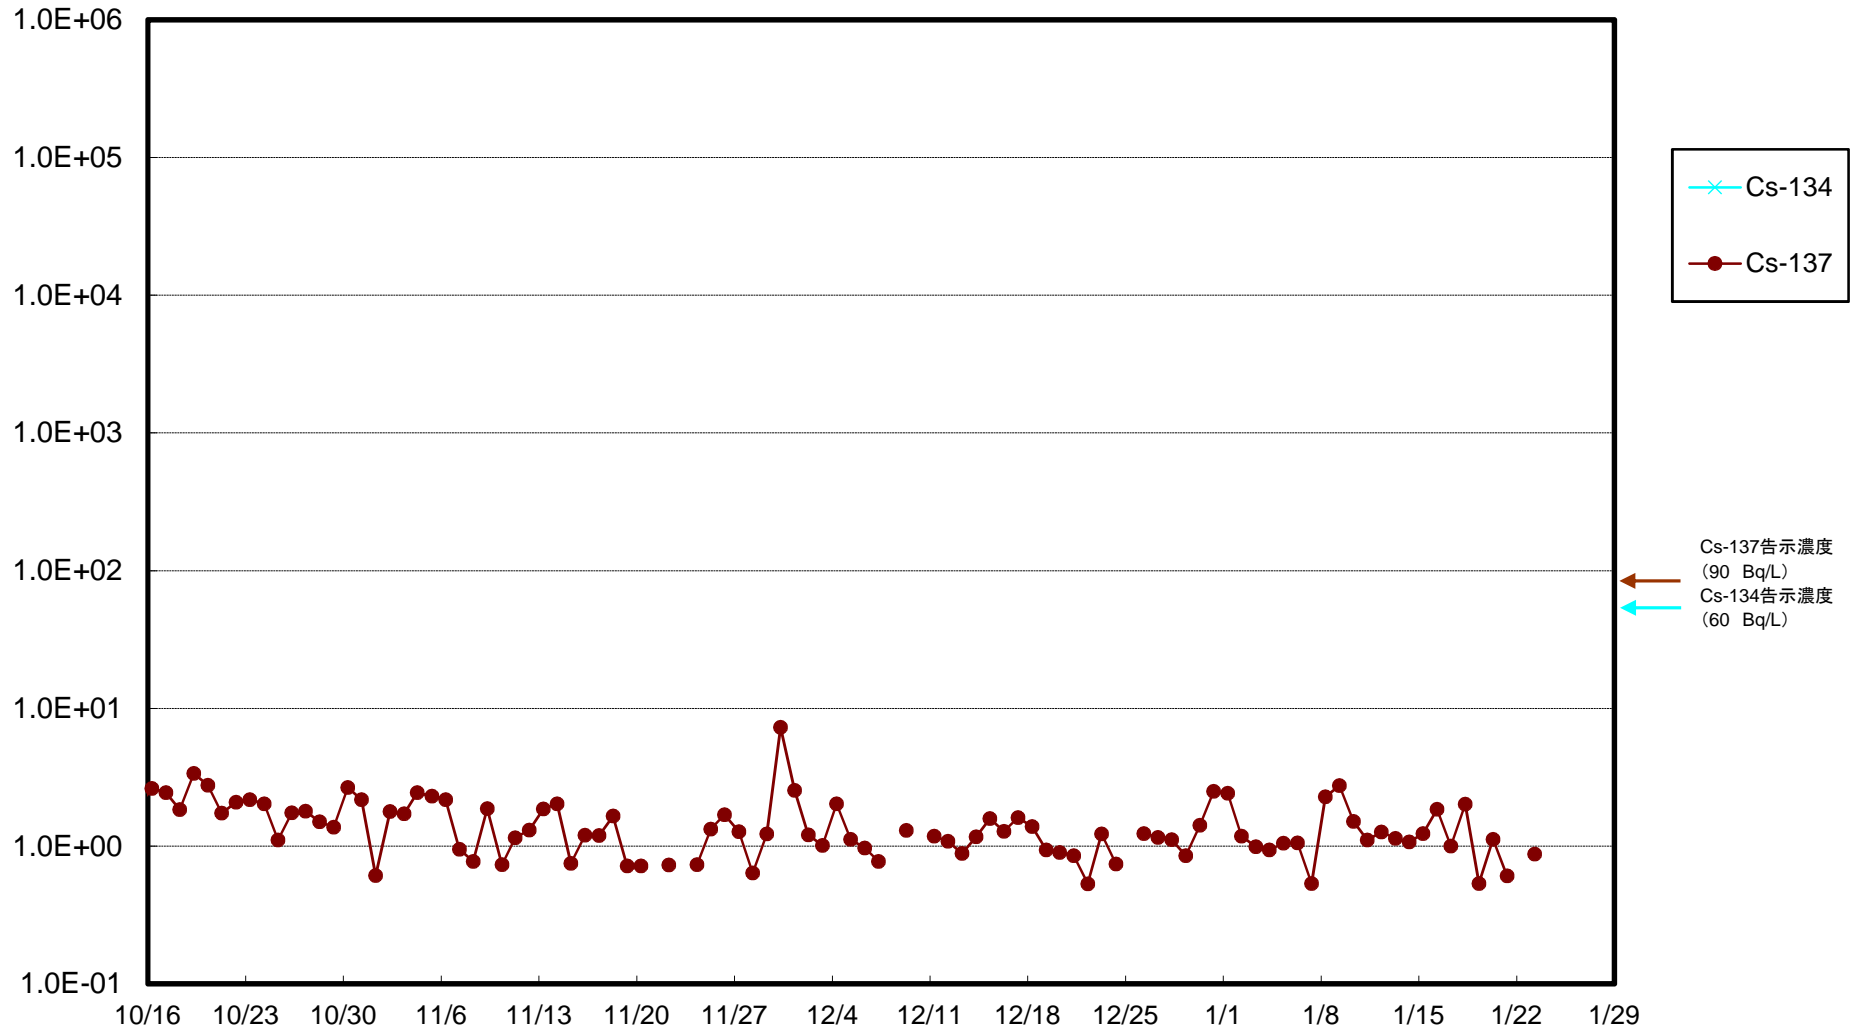

福島第一 5,6号機放水口北側(T-1) 海水放射能濃度(Bq/L)

福島第一 南放水口付近(T-2) 海水放射能濃度(Bq/L)

福島第一 物揚場前海水放射能濃度(Bq/L)

福島第一 1~4号機取水口内北側(東波除堤北側)海水放射能濃度(Bq/L)

福島第一 1~4号機取水口内南側(遮水壁前)海水放射能濃度(Bq/L)

福島第一 6号機取水口前海水放射能濃度(Bq/L)

# 福島第一 港湾口海水放射能濃度 (Bq/L)