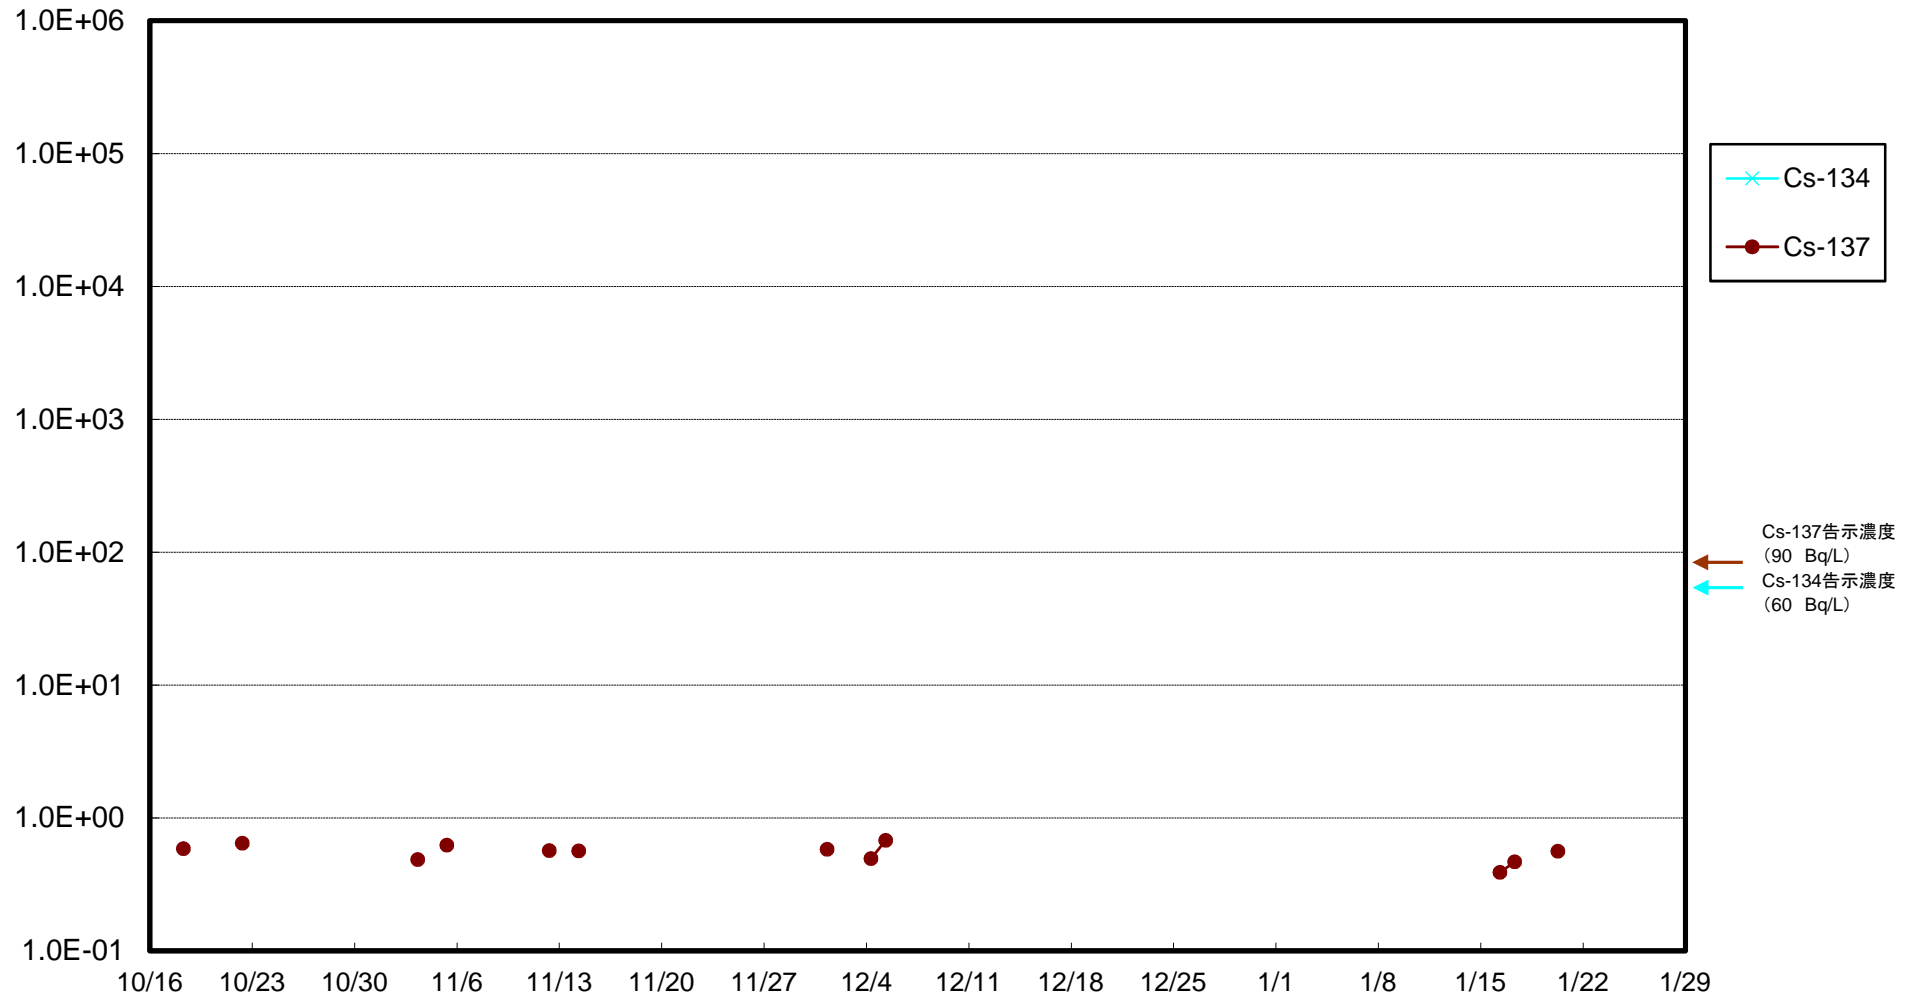

福島第一 5,6号機放水口北側(T-1) 海水放射能濃度(Bq/L)

福島第一 南放水口付近(T-2) 海水放射能濃度(Bq/L)

福島第一 物揚場前海水放射能濃度(Bq/L)

福島第一 1~4号機取水口内北側(東波除堤北側)海水放射能濃度(Bq/L)

福島第一 1~4号機取水口内南側(遮水壁前)海水放射能濃度(Bq/L)

福島第一 6号機取水口前海水放射能濃度(Bq/L)

# 福島第一 港湾口海水放射能濃度 (Bq/L)