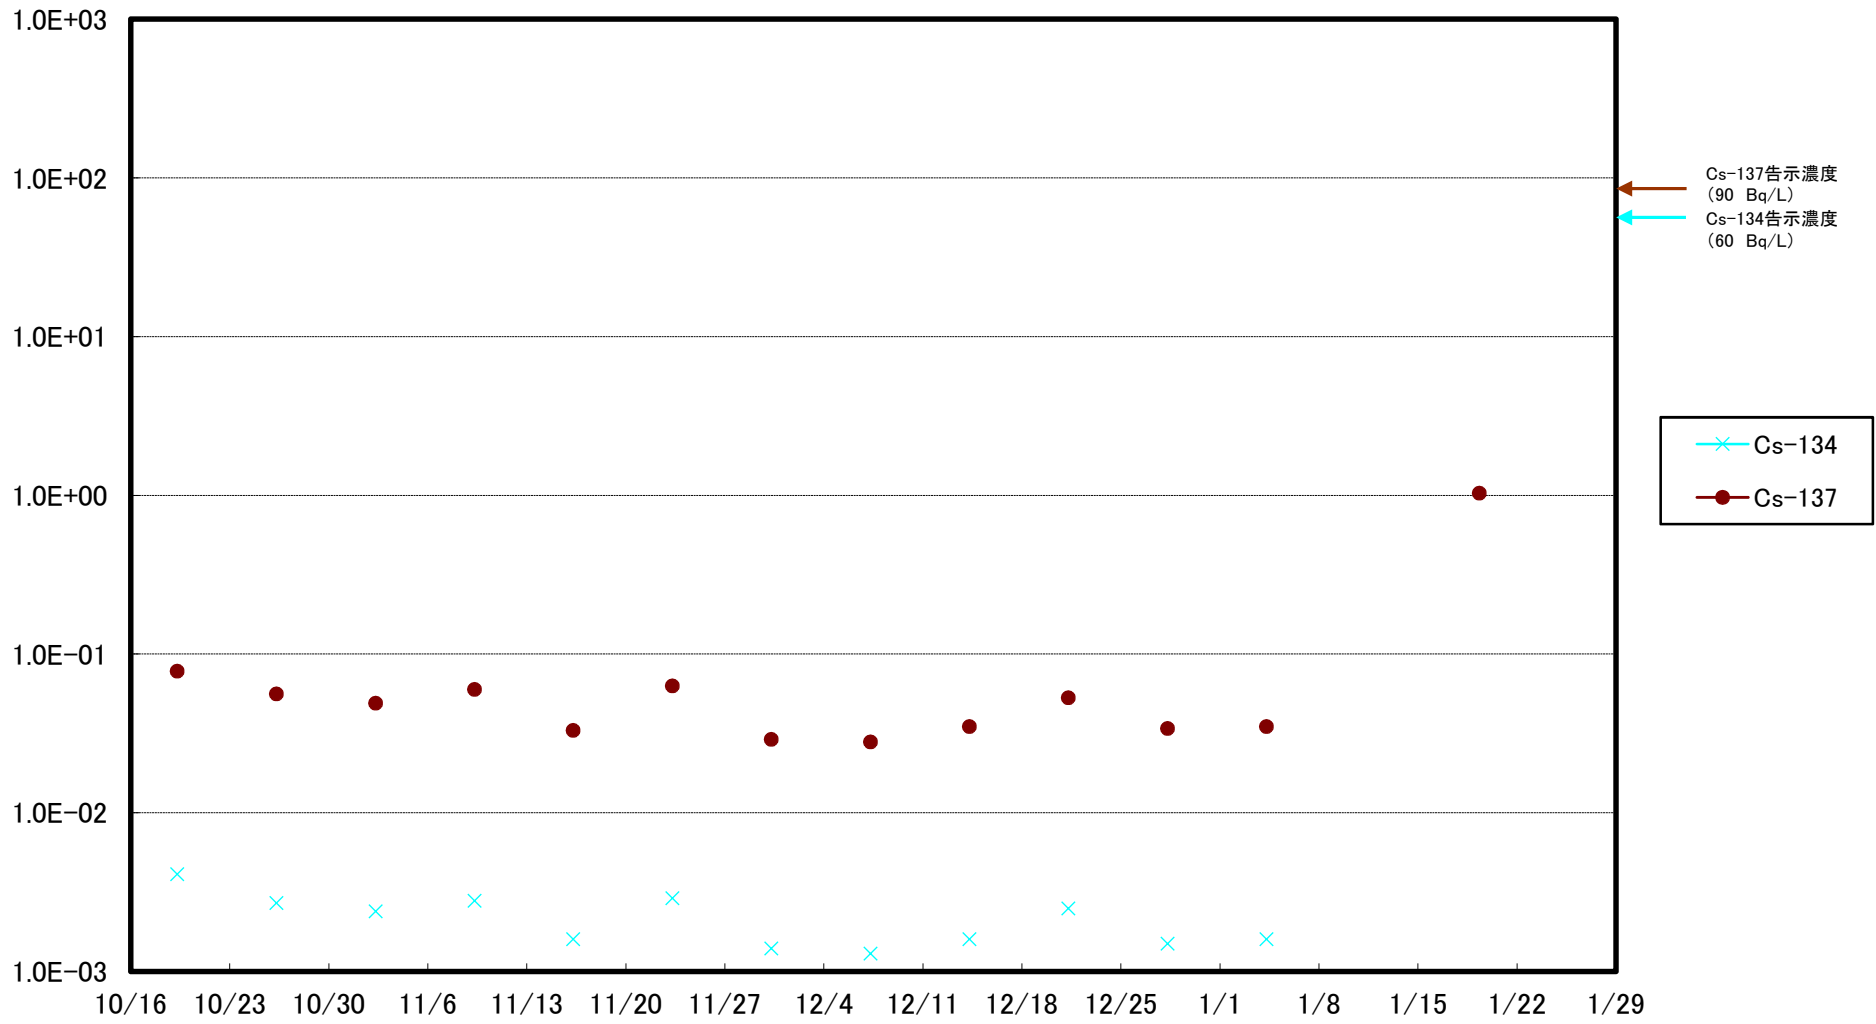

福島第一 5,6号機放水口北側(T-1) 海水放射能濃度(Bq/L)

福島第一 南放水口付近(T-2) 海水放射能濃度(Bq/L)

福島第一 物揚場前海水放射能濃度(Bq/L)

福島第一 1~4号機取水口内北側(東波除堤北側)海水放射能濃度(Bq/L)

福島第一 1~4号機取水口内南側(遮水壁前)海水放射能濃度(Bq/L)

福島第一 6号機取水口前海水放射能濃度(Bq/L)

# 福島第一 港湾口海水放射能濃度 (Bq/L)