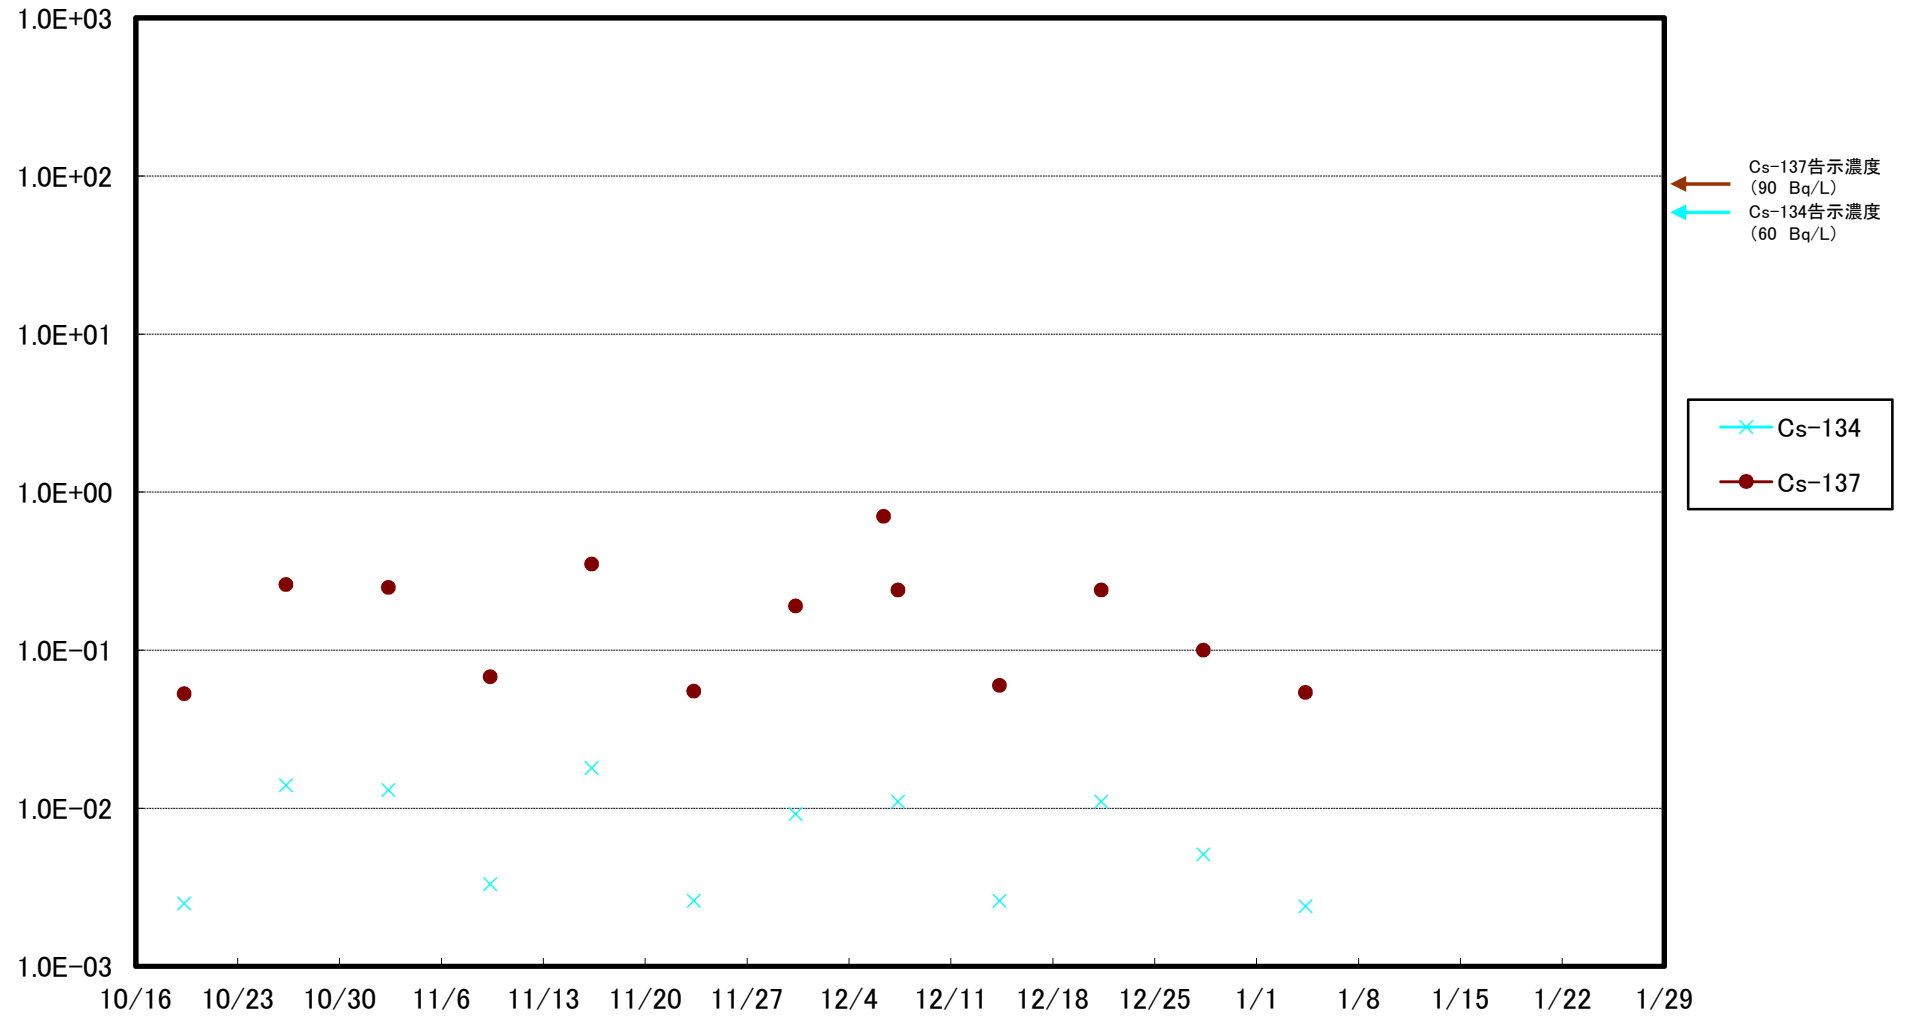

福島第一 5,6号機放水口北側(T-1) 海水放射能濃度(Bq/L)

福島第一 南放水口付近(T-2) 海水放射能濃度(Bq/L)

福島第一 物揚場前海水放射能濃度(Bq/L)

福島第一 1~4号機取水口内北側(東波除堤北側)海水放射能濃度(Bq/L)

福島第一 1~4号機取水口内南側(遮水壁前)海水放射能濃度(Bq/L)

福島第一 6号機取水口前海水放射能濃度(Bq/L)

# 福島第一 港湾口海水放射能濃度 (Bq/L)