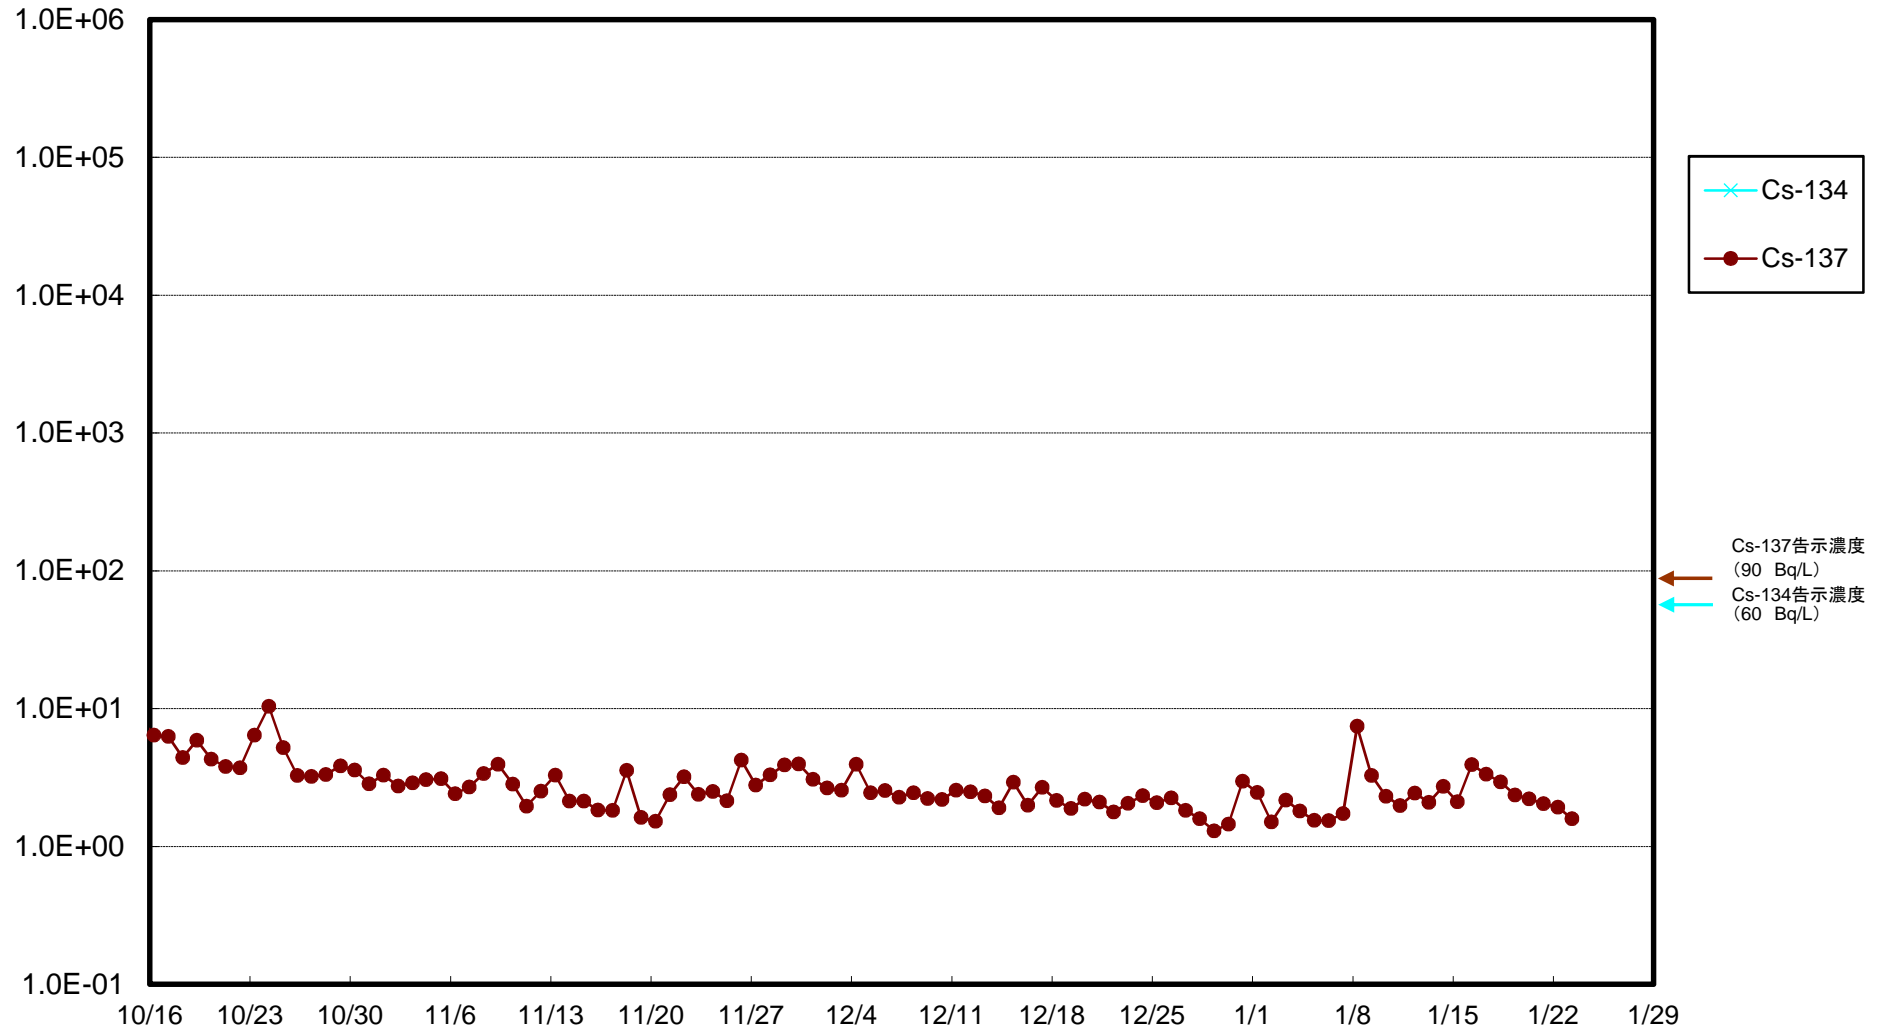

福島第一 5,6号機放水口北側(T-1) 海水放射能濃度(Bq/L)

福島第一 南放水口付近(T-2) 海水放射能濃度(Bq/L)

福島第一 物揚場前海水放射能濃度(Bq/L)

福島第一 1~4号機取水口内北側(東波除堤北側)海水放射能濃度(Bq/L)

福島第一 1~4号機取水口内南側(遮水壁前)海水放射能濃度(Bq/L)

福島第一 6号機取水口前海水放射能濃度(Bq/L)

# 福島第一 港湾口海水放射能濃度 (Bq/L)