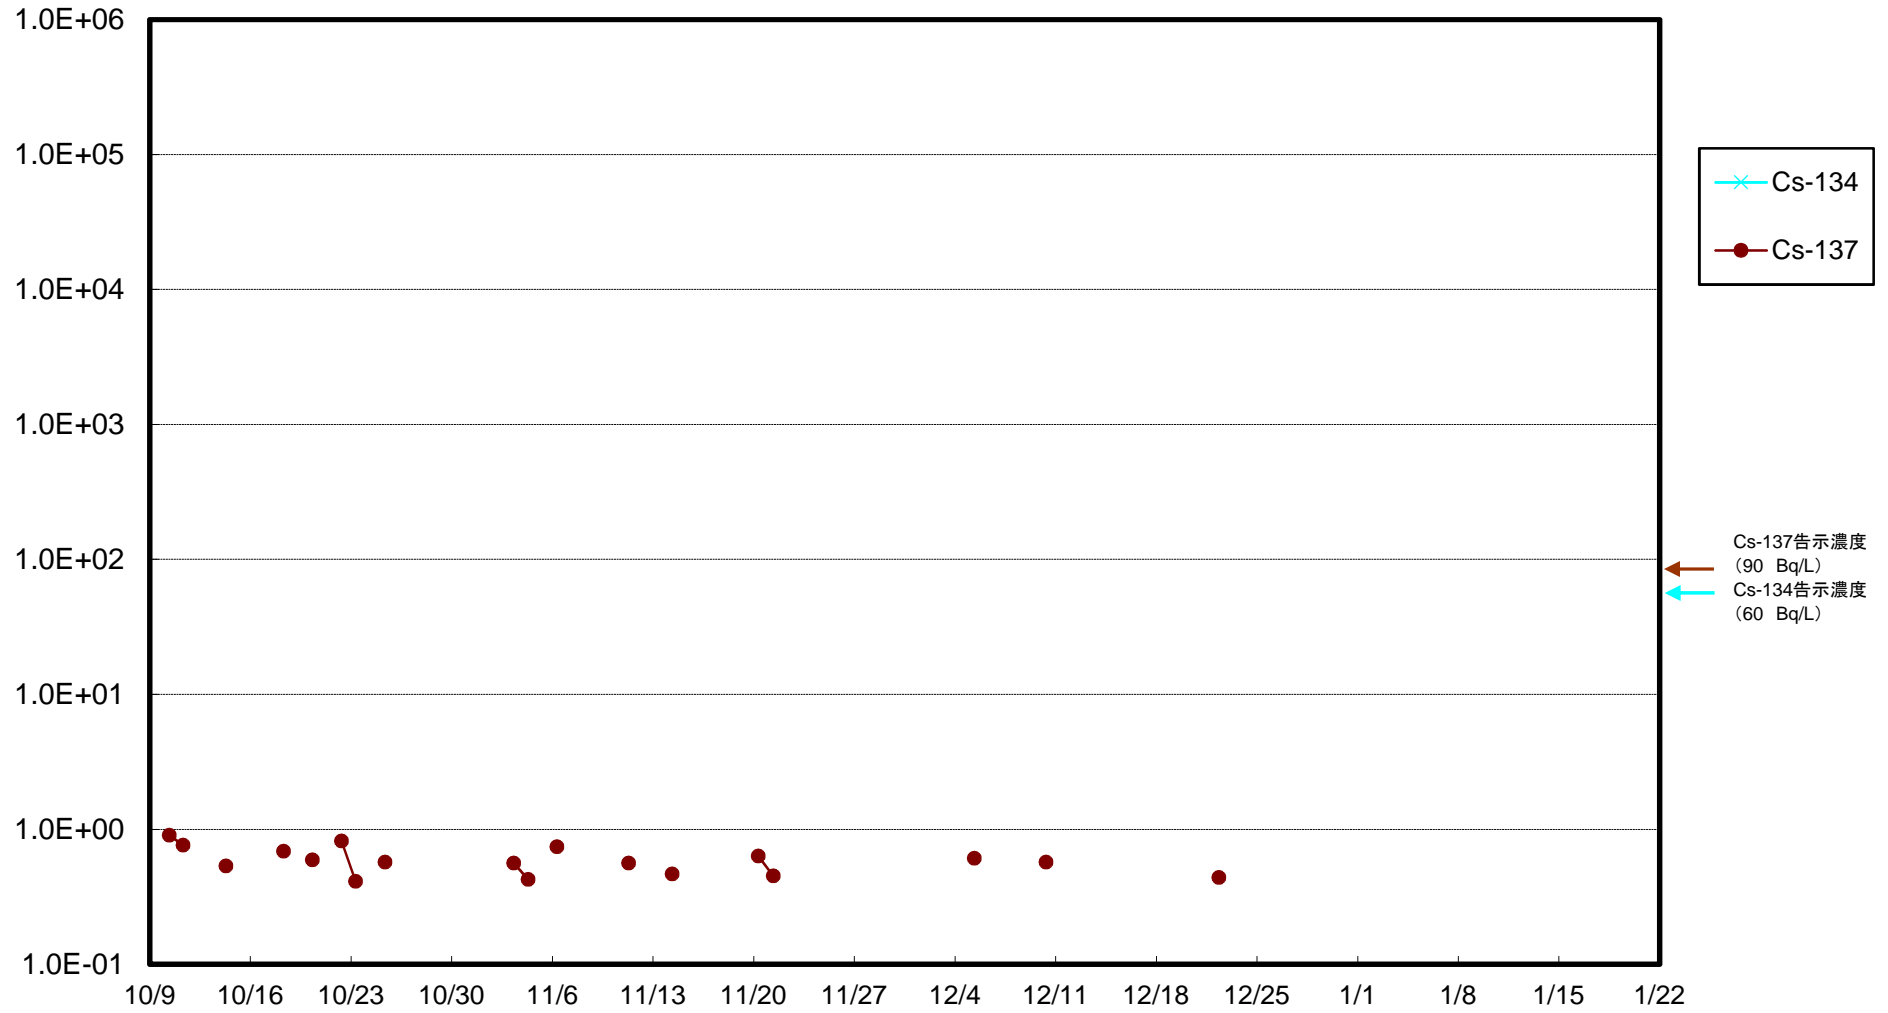

福島第一 5,6号機放水口北側(T-1) 海水放射能濃度(Bq/L)

福島第一 南放水口付近(T-2) 海水放射能濃度(Bq/L)

福島第一 物揚場前海水放射能濃度(Bq/L)

福島第一 1~4号機取水口内北側(東波除堤北側)海水放射能濃度(Bq/L)

福島第一 1~4号機取水口内南側(遮水壁前)海水放射能濃度(Bq/L)

福島第一 6号機取水口前海水放射能濃度(Bq/L)

# 福島第一 港湾口海水放射能濃度 (Bq/L)