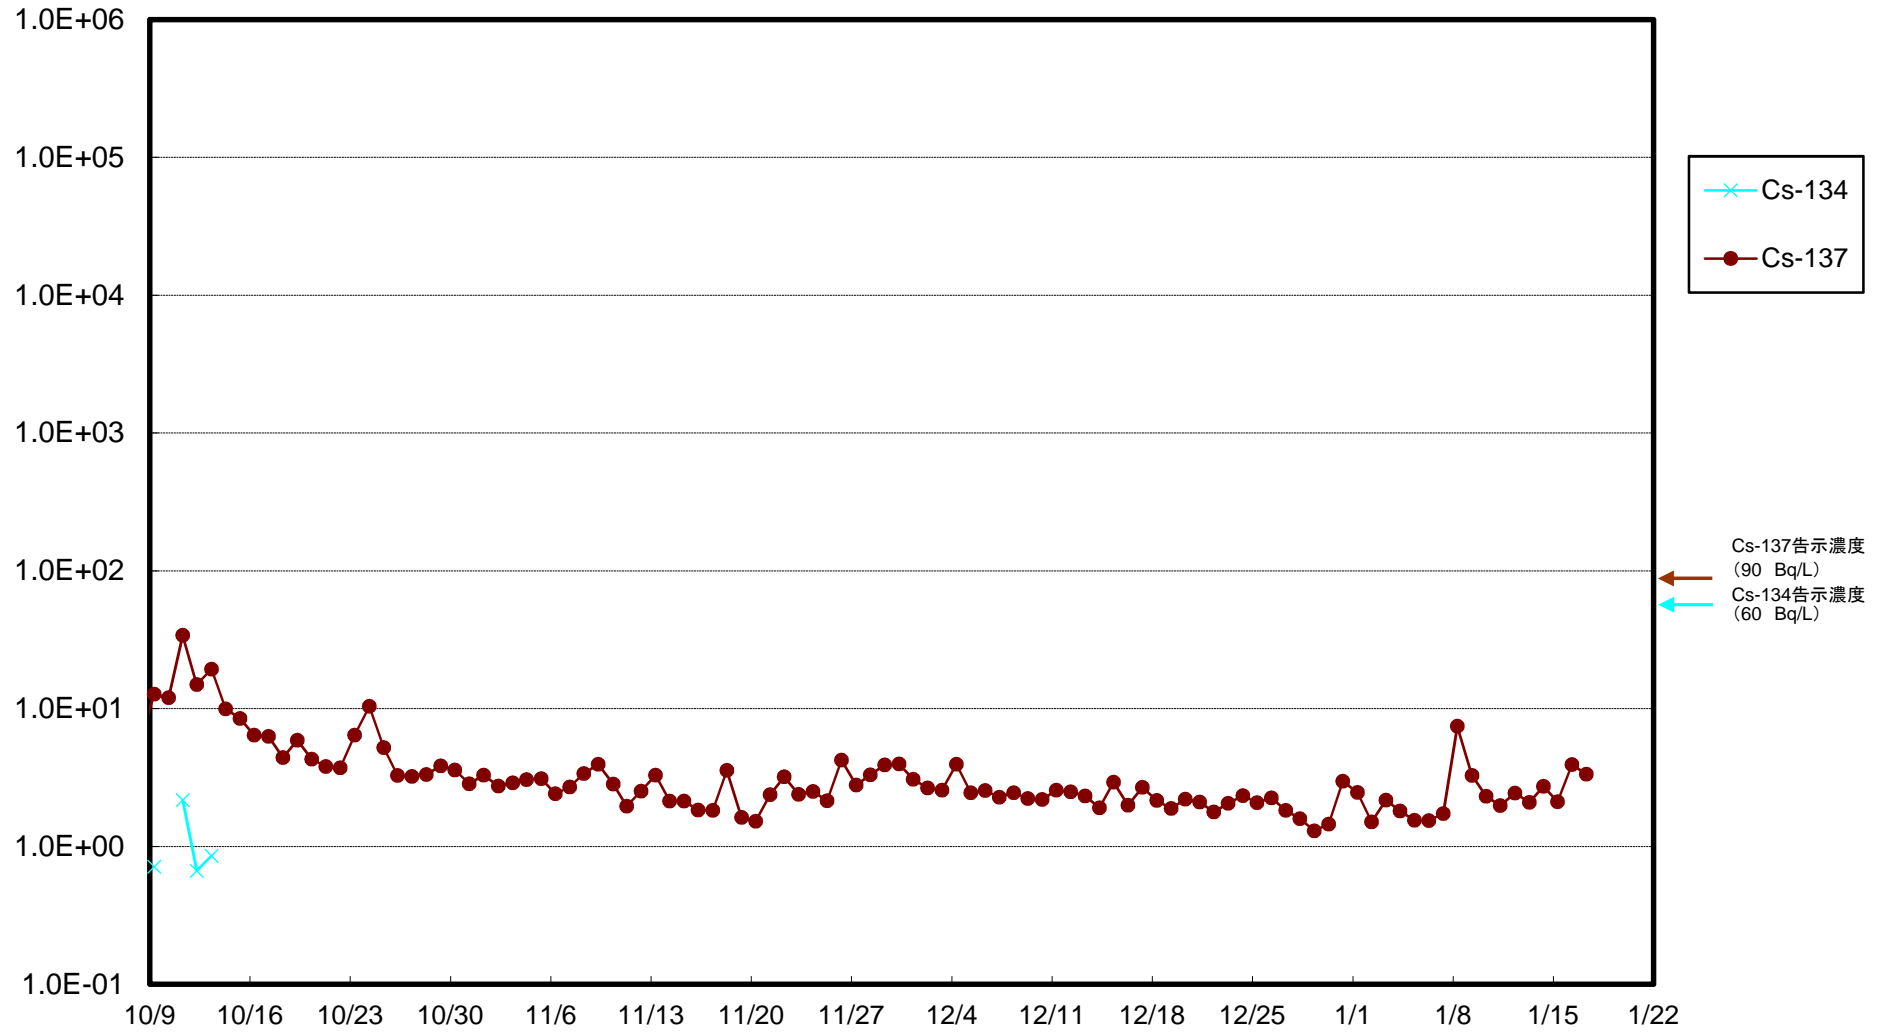

福島第一 5,6号機放水口北側(T-1) 海水放射能濃度(Bq/L)

福島第一 南放水口付近(T-2) 海水放射能濃度(Bq/L)

福島第一 物揚場前海水放射能濃度(Bq/L)

福島第一 1~4号機取水口内北側(東波除堤北側)海水放射能濃度(Bq/L)

福島第一 1~4号機取水口内南側(遮水壁前)海水放射能濃度(Bq/L)

福島第一 6号機取水口前海水放射能濃度(Bq/L)

# 福島第一 港湾口海水放射能濃度 (Bq/L)