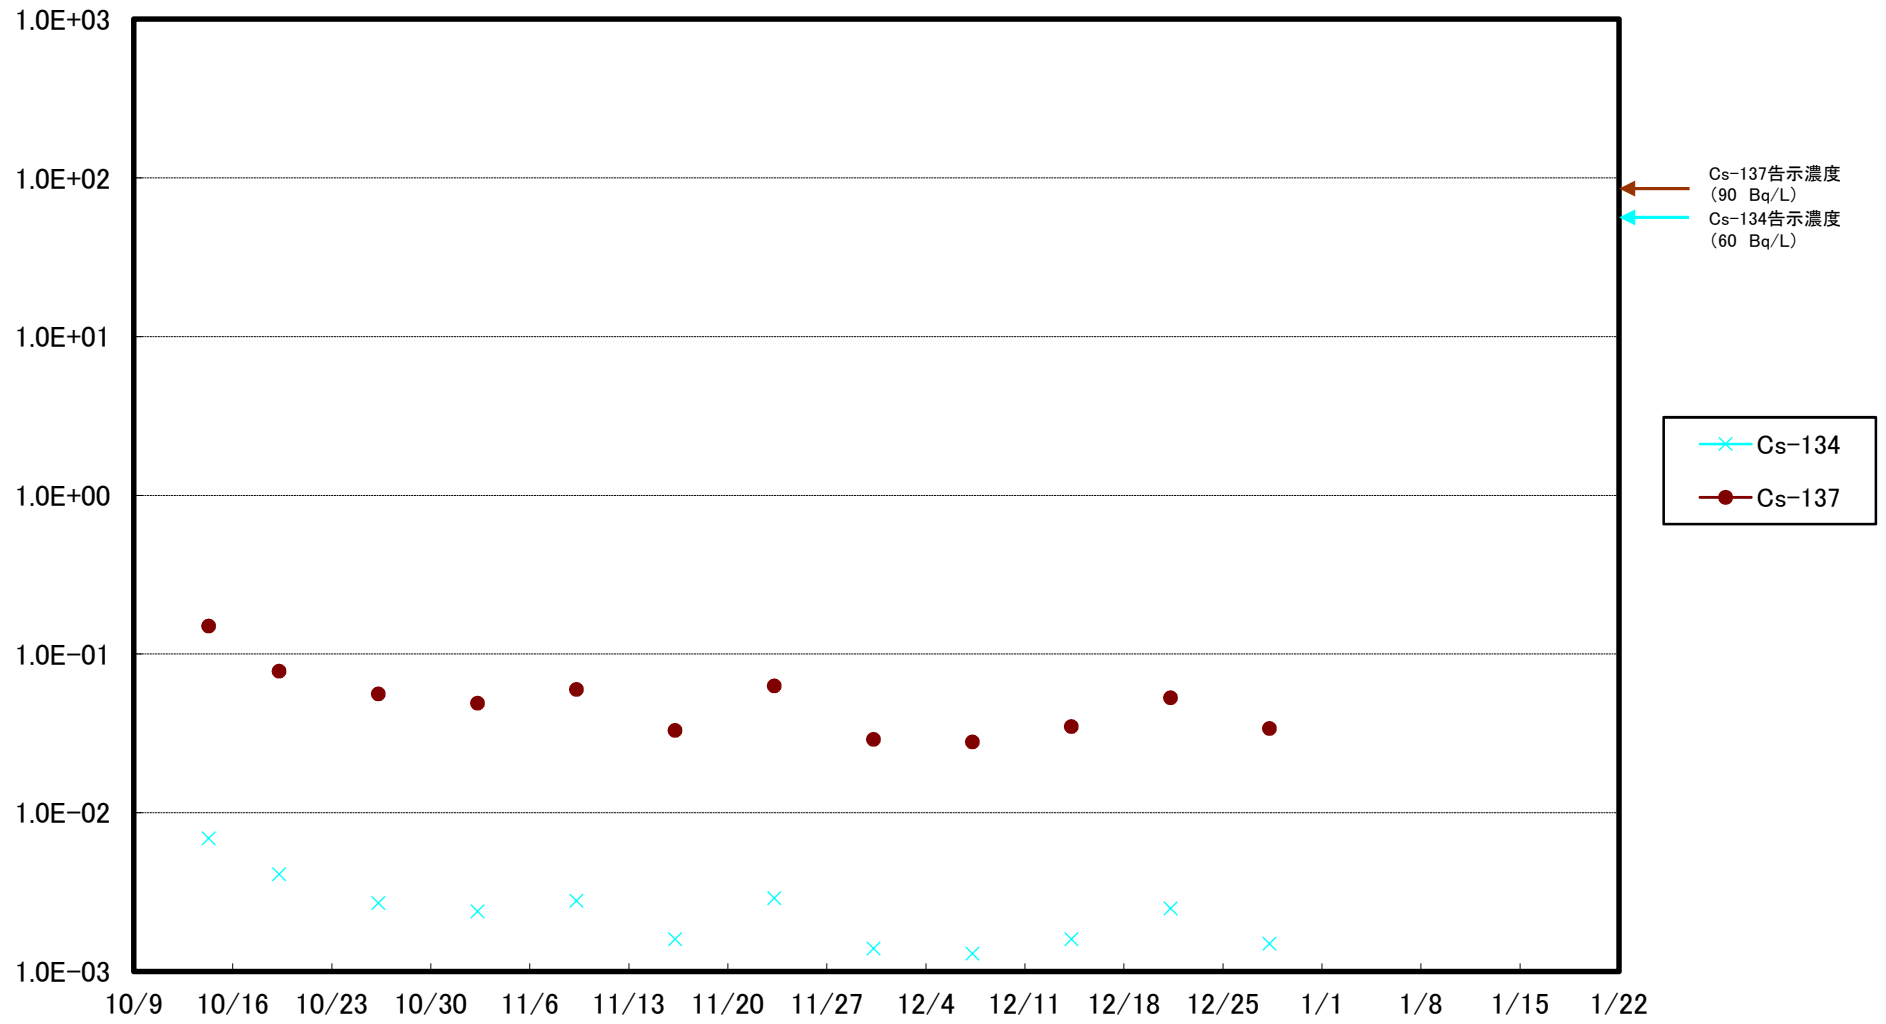

福島第一 5,6号機放水口北側(T-1) 海水放射能濃度(Bq/L)

福島第一 南放水口付近(T-2) 海水放射能濃度(Bq/L)

福島第一 物揚場前海水放射能濃度(Bq/L)

福島第一 1~4号機取水口内北側(東波除堤北側)海水放射能濃度(Bq/L)

福島第一 1~4号機取水口内南側(遮水壁前)海水放射能濃度(Bq/L)

福島第一 6号機取水口前海水放射能濃度(Bq/L)

# 福島第一 港湾口海水放射能濃度 (Bq/L)