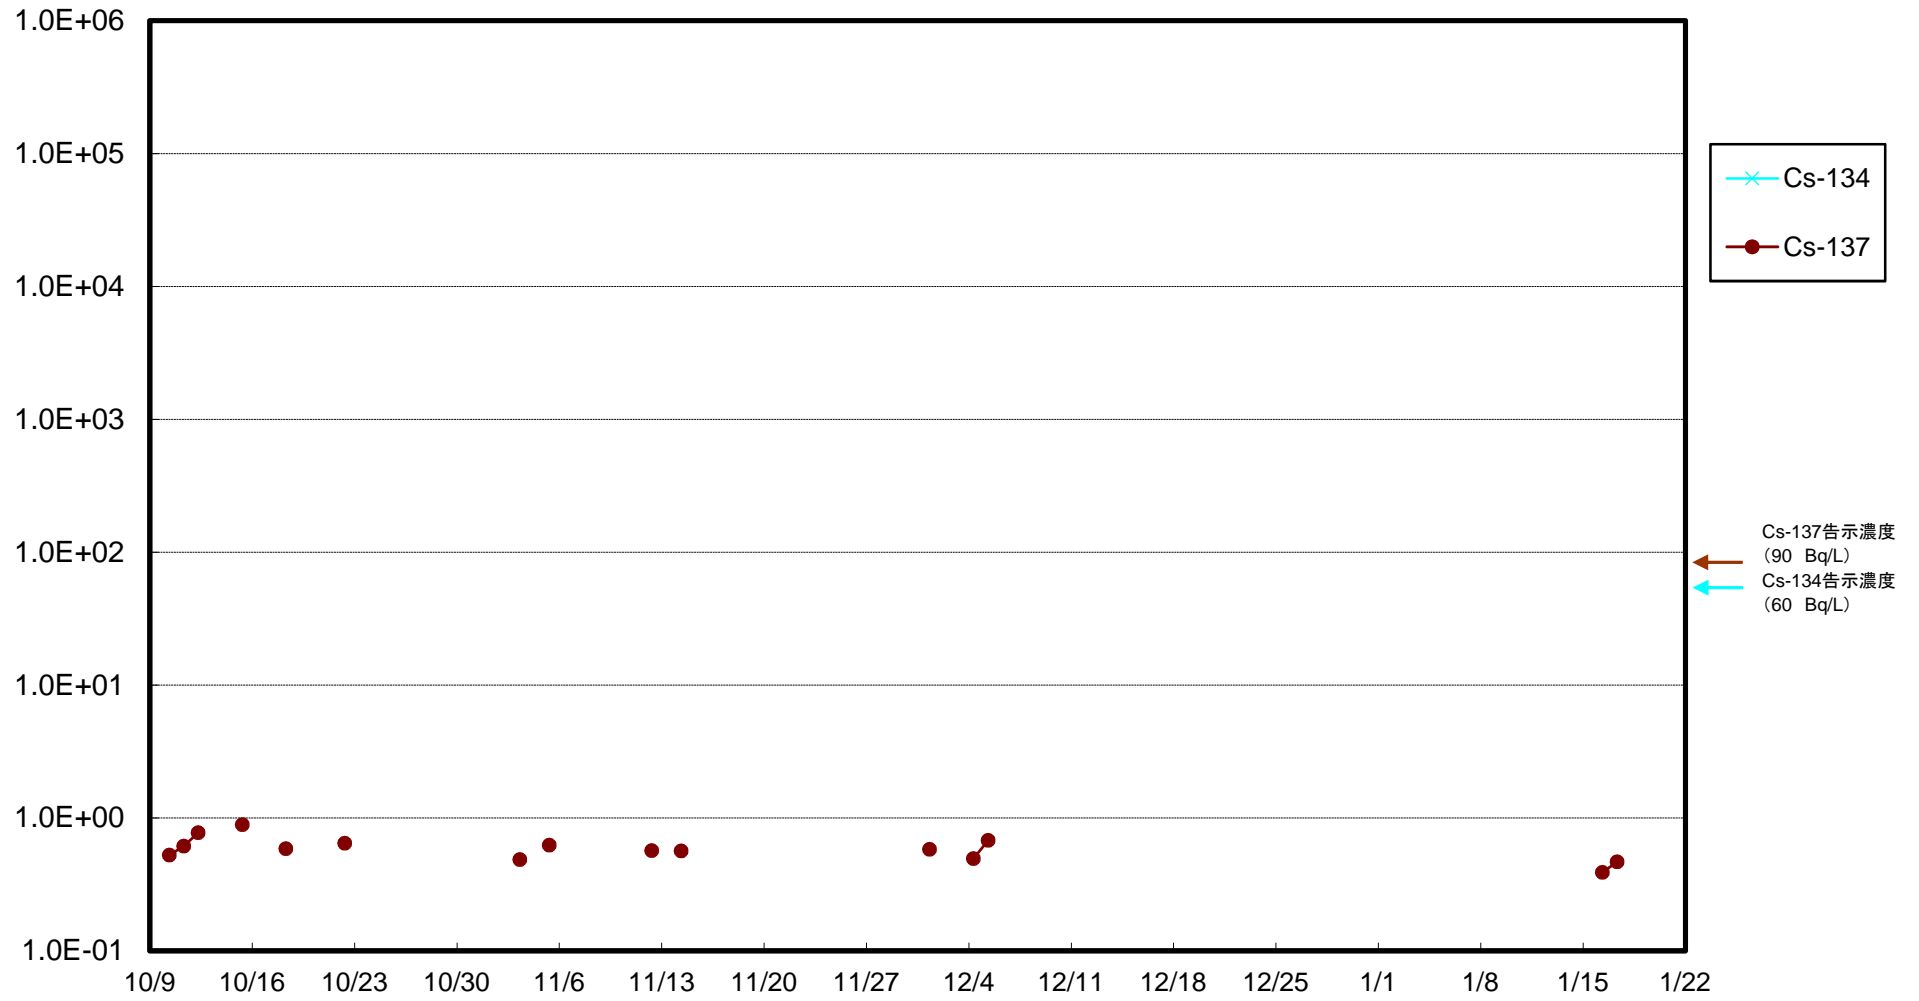

福島第一 5,6号機放水口北側(T-1) 海水放射能濃度(Bq/L)

福島第一 南放水口付近(T-2) 海水放射能濃度(Bq/L)

福島第一 物揚場前海水放射能濃度(Bq/L)

福島第一 1~4号機取水口内北側(東波除堤北側)海水放射能濃度(Bq/L)

福島第一 1~4号機取水口内南側(遮水壁前)海水放射能濃度(Bq/L)

福島第一 6号機取水口前海水放射能濃度(Bq/L)

# 福島第一 港湾口海水放射能濃度 (Bq/L)