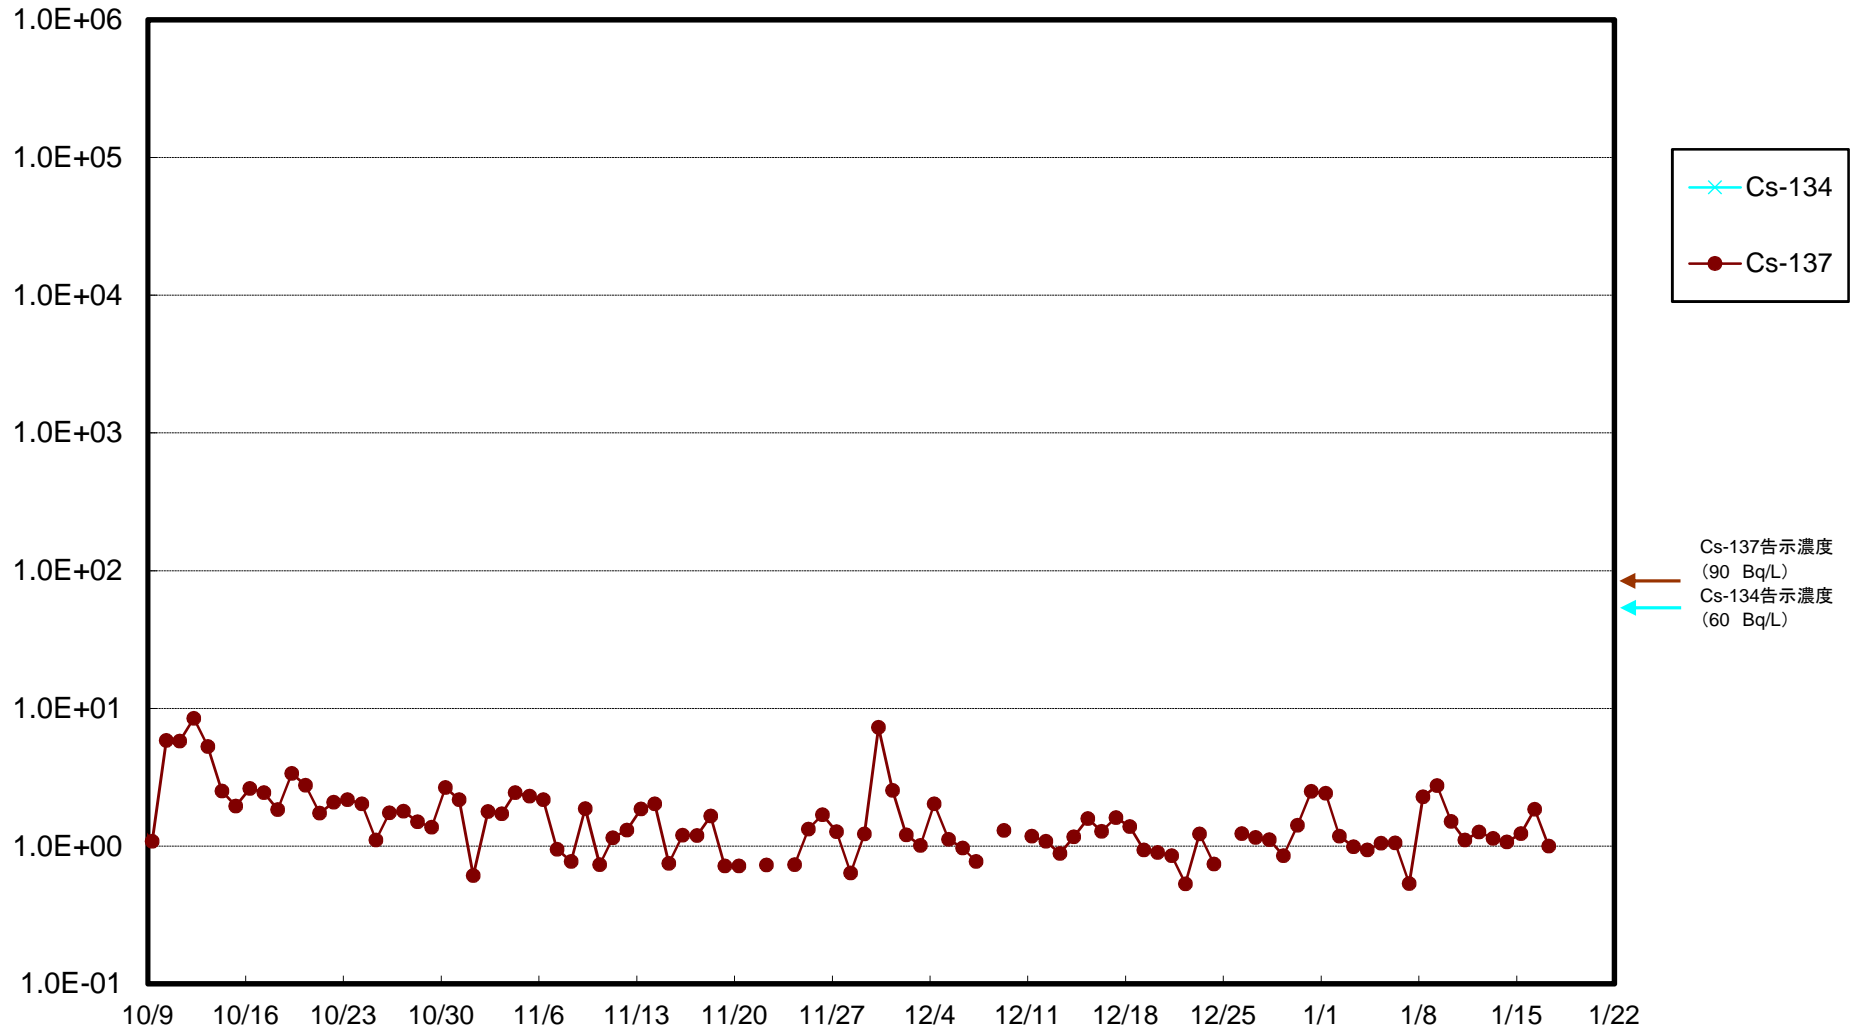

福島第一 5,6号機放水口北側(T-1) 海水放射能濃度(Bq/L)

福島第一 南放水口付近(T-2) 海水放射能濃度(Bq/L)

福島第一 物揚場前海水放射能濃度(Bq/L)

福島第一 1~4号機取水口内北側(東波除堤北側)海水放射能濃度(Bq/L)

福島第一 1~4号機取水口内南側(遮水壁前)海水放射能濃度(Bq/L)

福島第一 6号機取水口前海水放射能濃度(Bq/L)

# 福島第一 港湾口海水放射能濃度 (Bq/L)