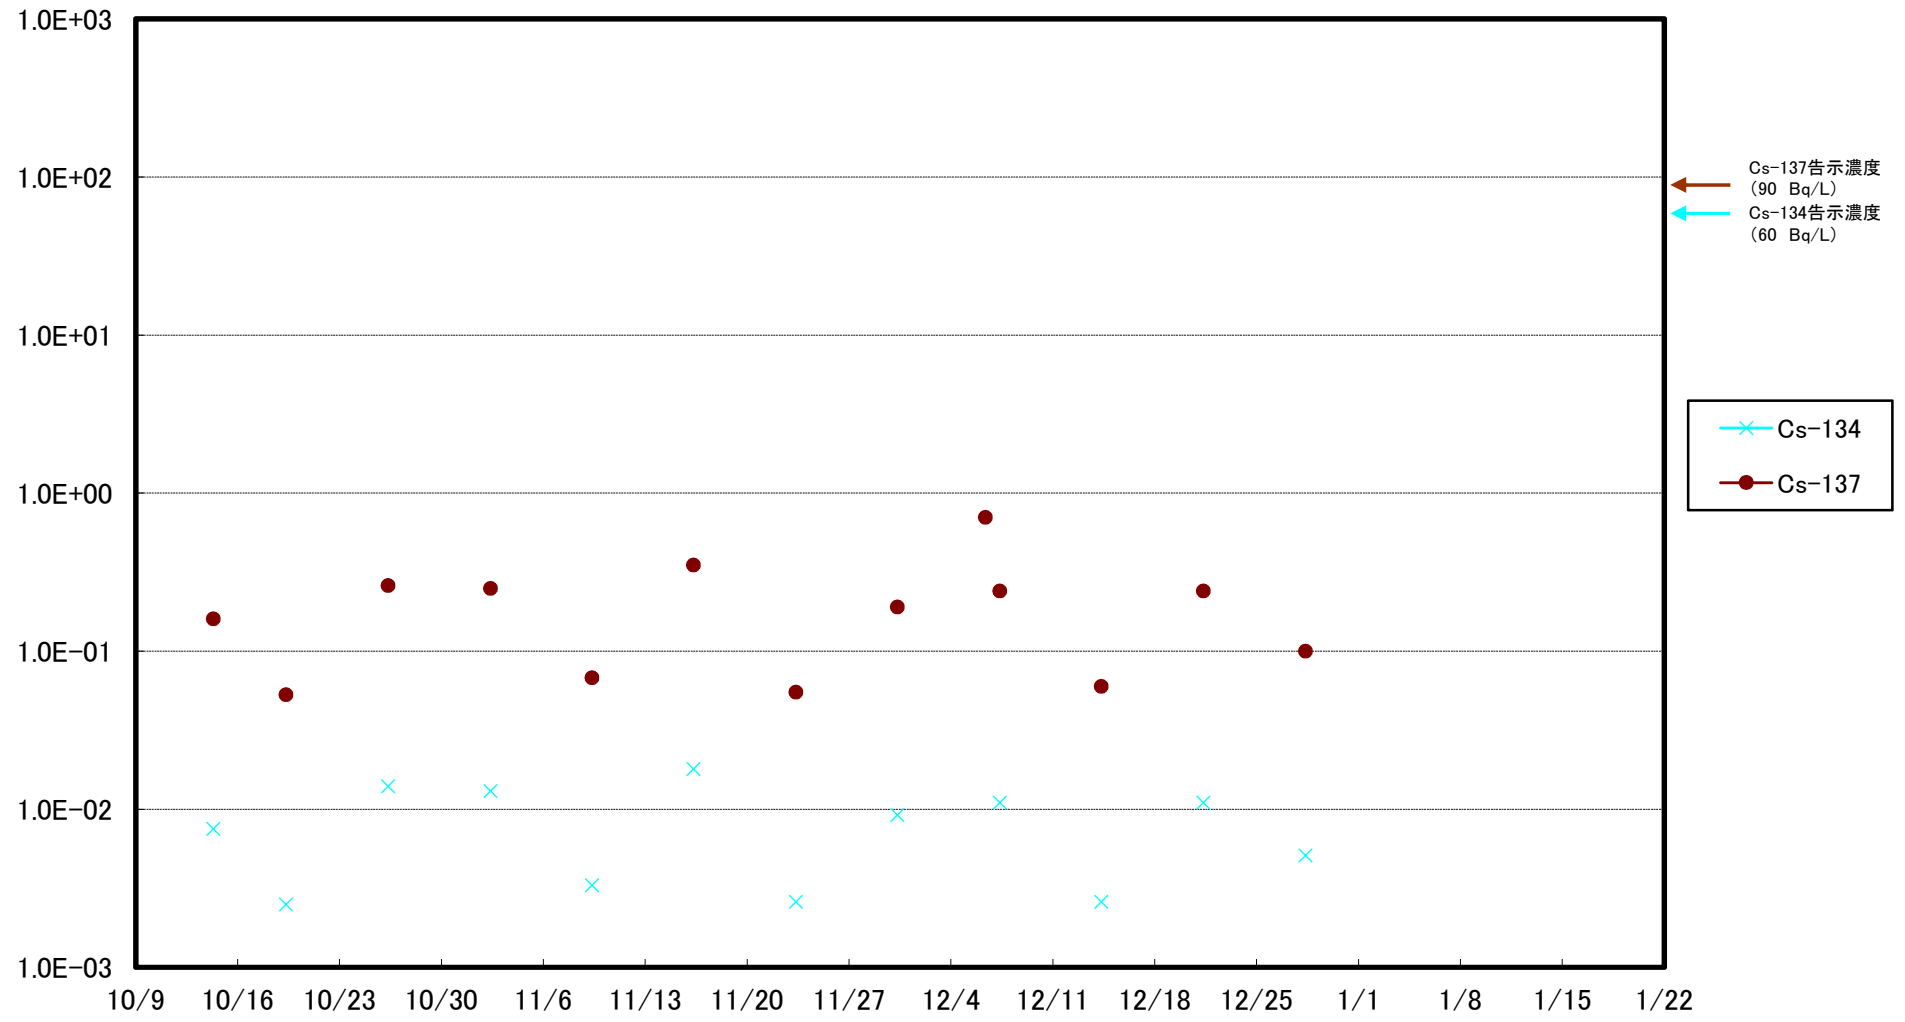

福島第一 5,6号機放水口北側(T-1) 海水放射能濃度(Bq/L)

福島第一 南放水口付近(T-2) 海水放射能濃度(Bq/L)

福島第一 物揚場前海水放射能濃度(Bq/L)

福島第一 1~4号機取水口内北側(東波除堤北側)海水放射能濃度(Bq/L)

福島第一 1~4号機取水口内南側(遮水壁前)海水放射能濃度(Bq/L)

福島第一 6号機取水口前海水放射能濃度(Bq/L)

福島第一 港湾口海水放射能濃度 (Bq/L)