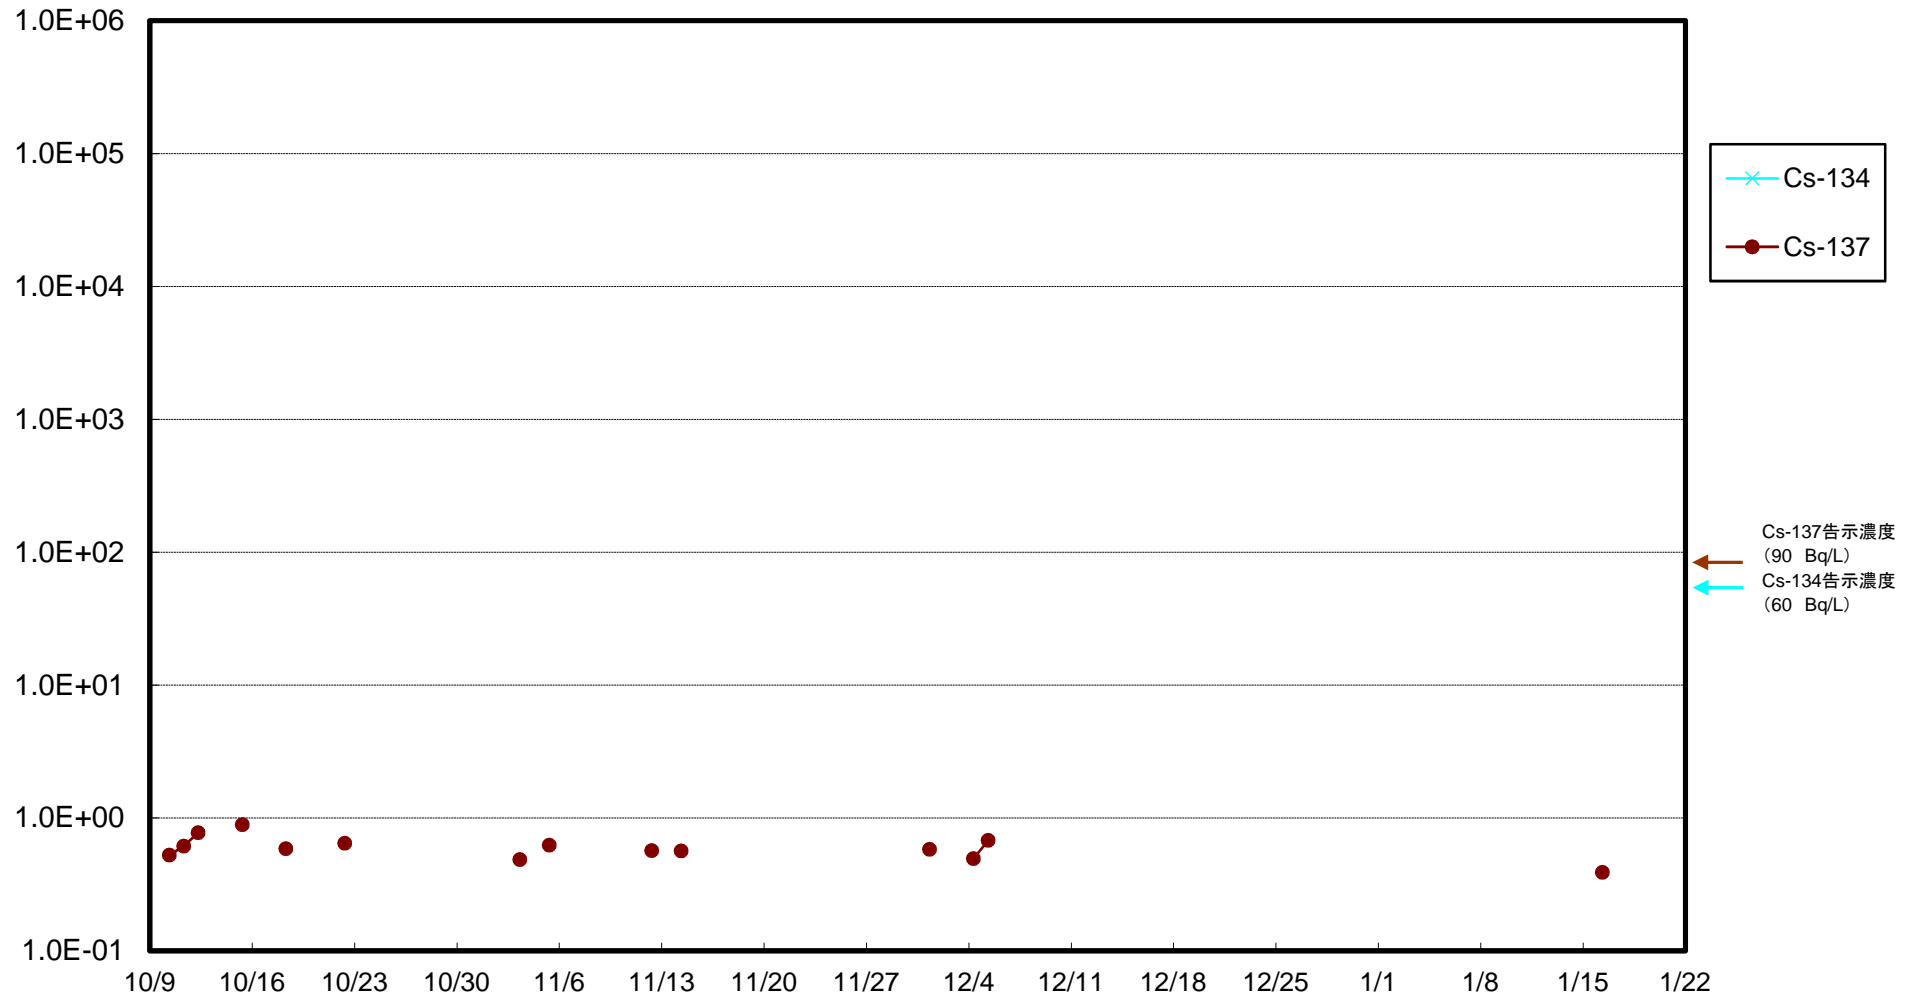

福島第一 5,6号機放水口北側(T-1) 海水放射能濃度(Bq/L)

福島第一 南放水口付近(T-2) 海水放射能濃度(Bq/L)

福島第一 物揚場前海水放射能濃度(Bq/L)

福島第一 1~4号機取水口内北側(東波除堤北側)海水放射能濃度(Bq/L)

福島第一 1~4号機取水口内南側(遮水壁前)海水放射能濃度(Bq/L)

福島第一 6号機取水口前海水放射能濃度(Bq/L)

福島第一 港湾口海水放射能濃度 (Bq/L)