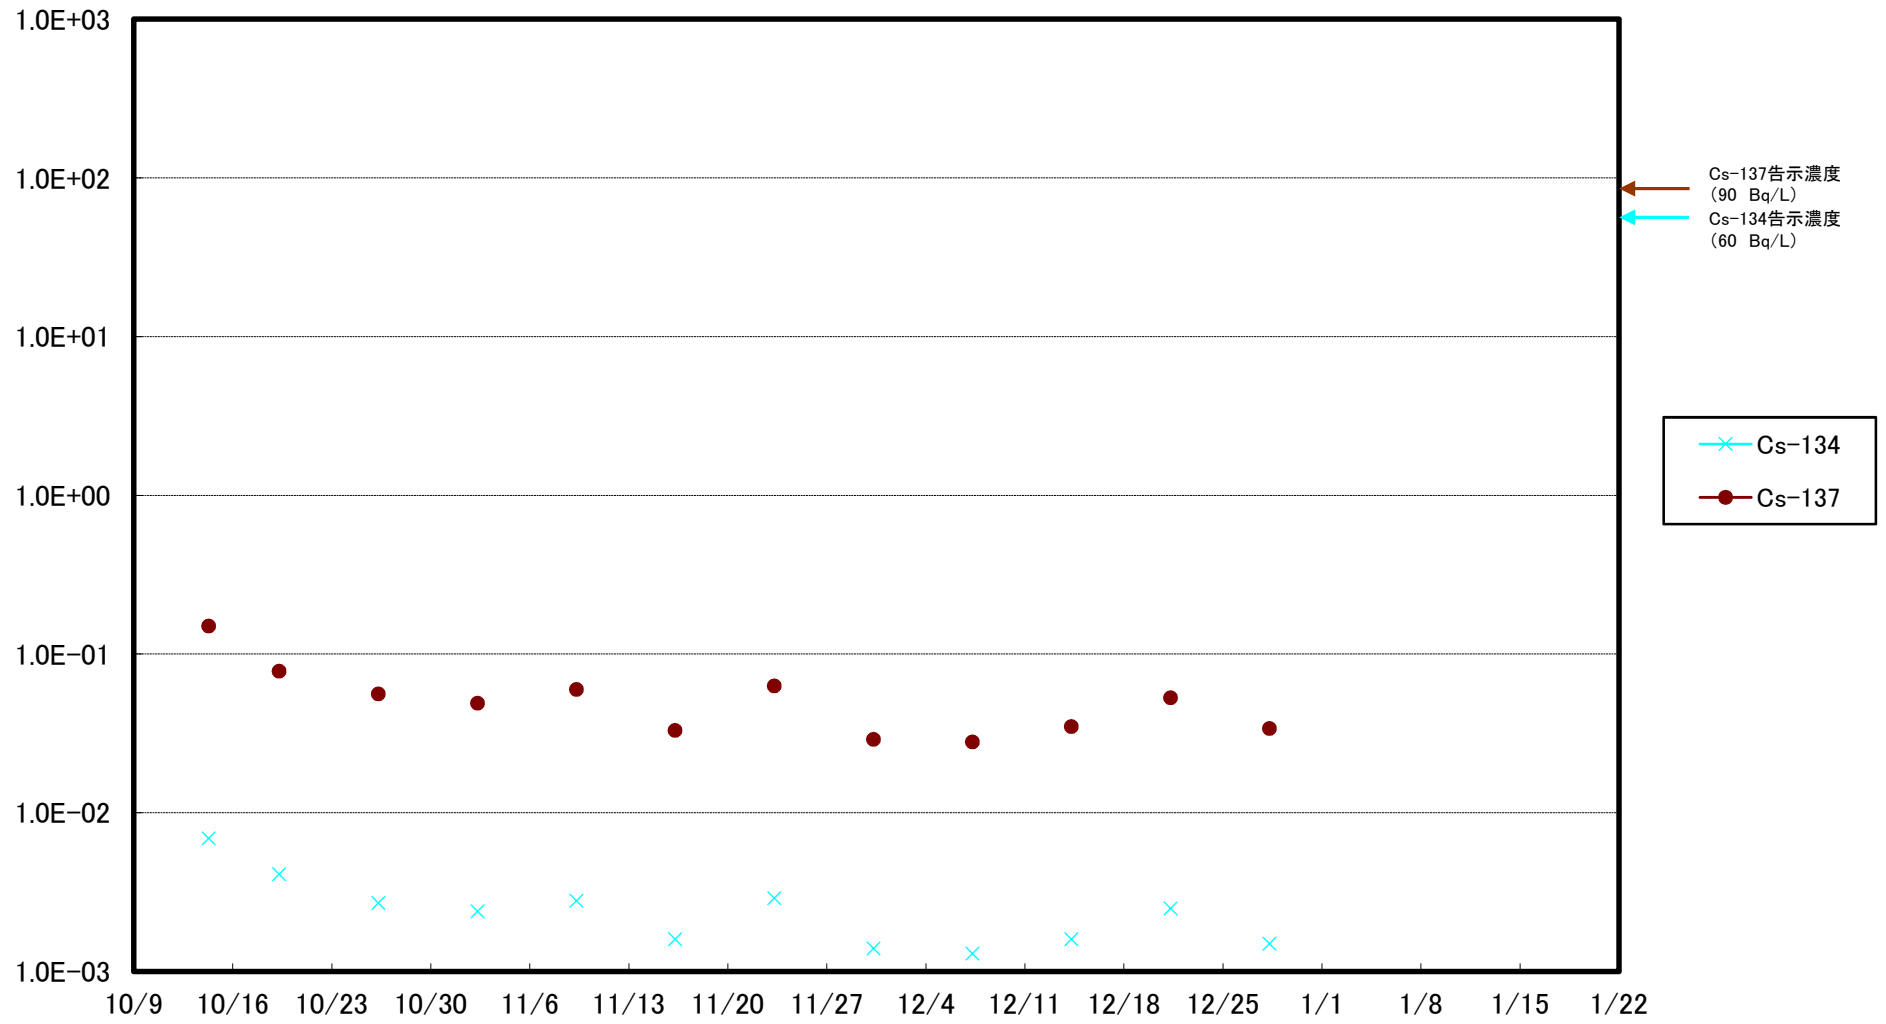

福島第一 5,6号機放水口北側(T-1) 海水放射能濃度(Bq/L)

福島第一 南放水口付近(T-2) 海水放射能濃度(Bq/L)

福島第一 物揚場前海水放射能濃度(Bq/L)

福島第一 1~4号機取水口内北側(東波除堤北側)海水放射能濃度(Bq/L)

福島第一 1~4号機取水口内南側(遮水壁前)海水放射能濃度(Bq/L)

福島第一 6号機取水口前海水放射能濃度(Bq/L)

福島第一 港湾口海水放射能濃度 (Bq/L)