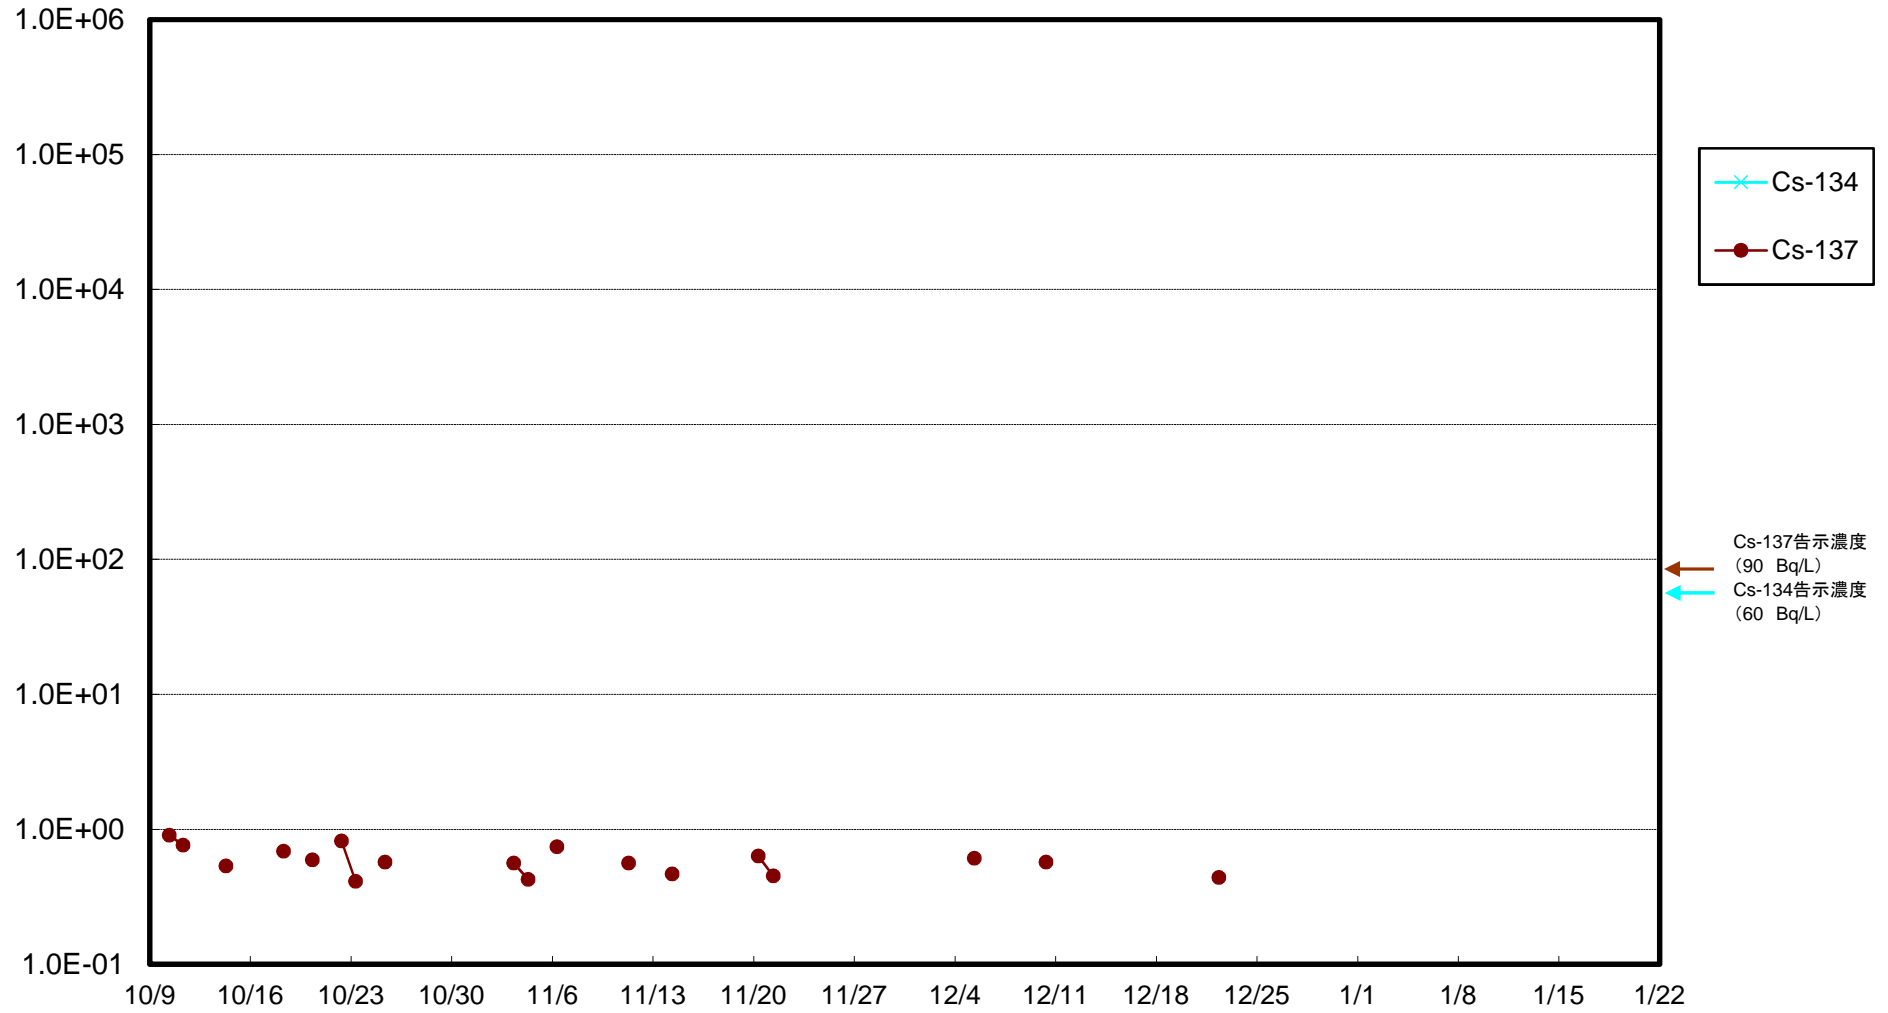

福島第一 5,6号機放水口北側(T-1) 海水放射能濃度(Bq/L)

福島第一 南放水口付近(T-2) 海水放射能濃度(Bq/L)

福島第一 物揚場前海水放射能濃度(Bq/L)

福島第一 1~4号機取水口内北側(東波除堤北側)海水放射能濃度(Bq/L)

福島第一 1~4号機取水口内南側(遮水壁前)海水放射能濃度(Bq/L)

福島第一 6号機取水口前海水放射能濃度(Bq/L)

福島第一 港湾口海水放射能濃度 (Bq/L)