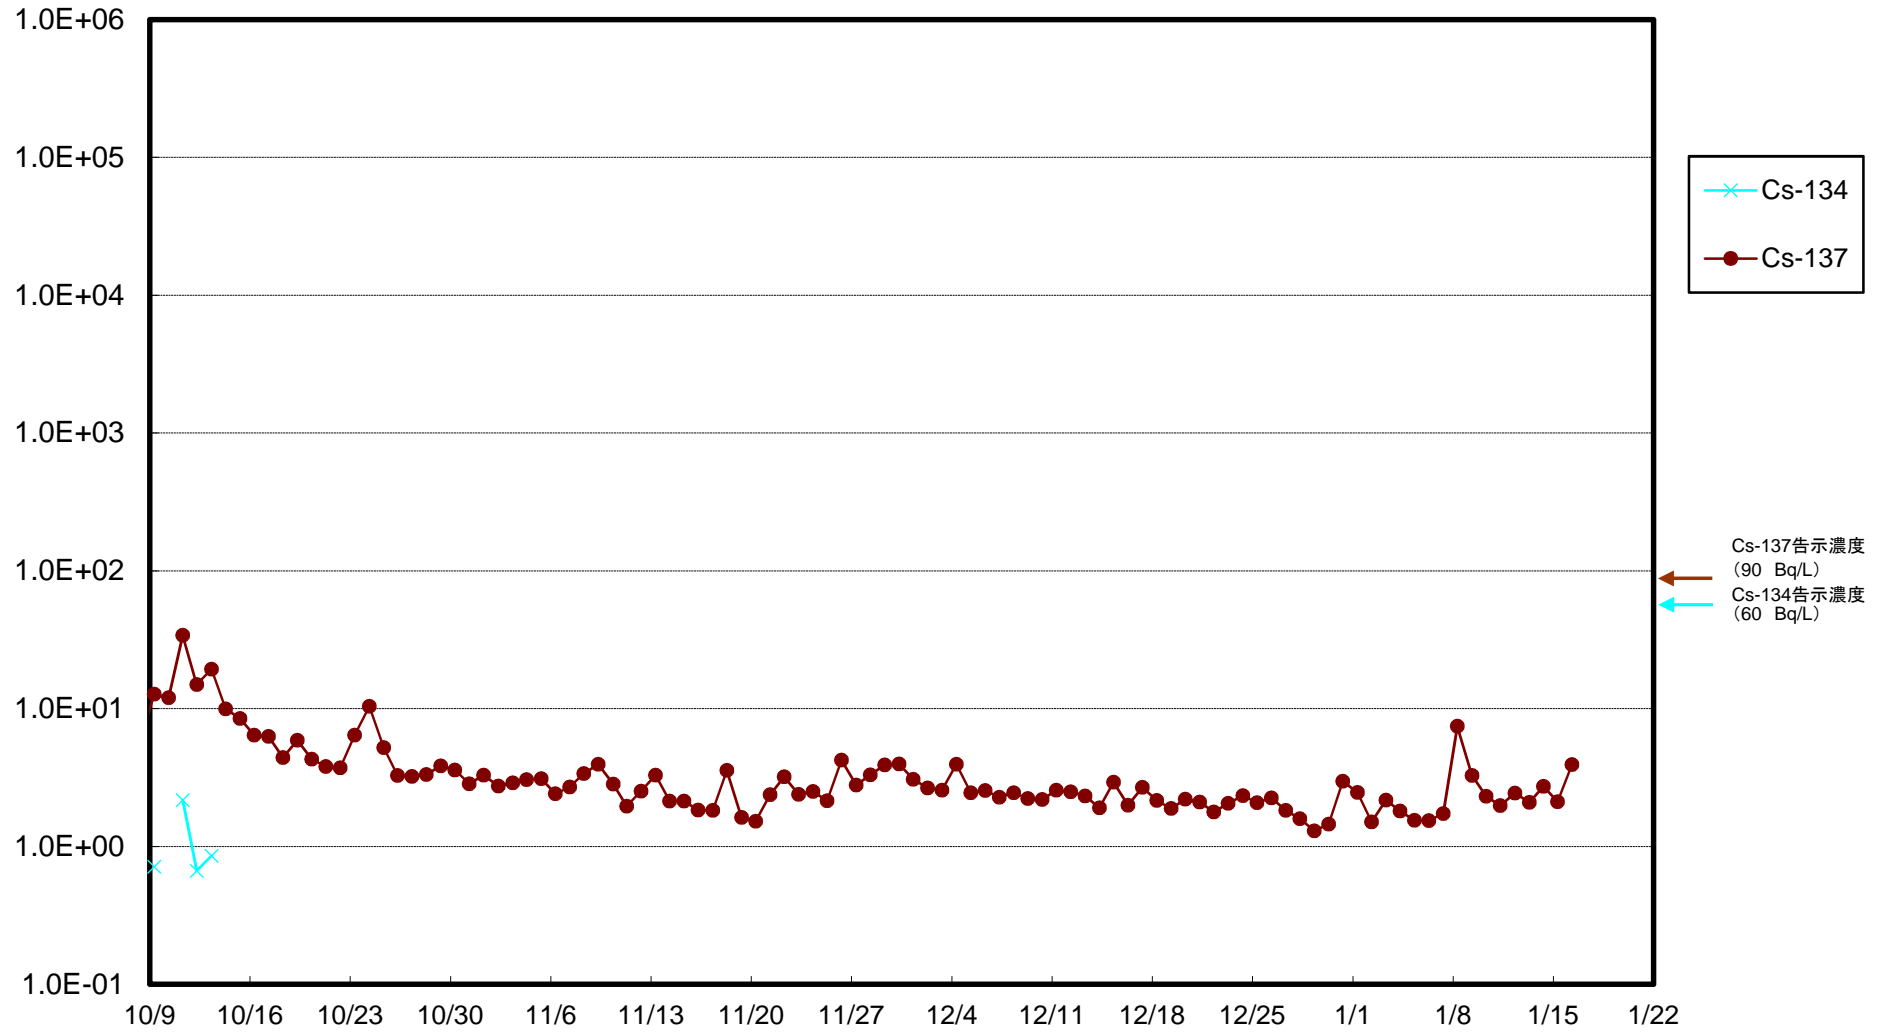

福島第一 5,6号機放水口北側(T-1) 海水放射能濃度(Bq/L)

福島第一 南放水口付近(T-2) 海水放射能濃度(Bq/L)

福島第一 物揚場前海水放射能濃度(Bq/L)

福島第一 1~4号機取水口内北側(東波除堤北側)海水放射能濃度(Bq/L)

福島第一 1~4号機取水口内南側(遮水壁前)海水放射能濃度(Bq/L)

福島第一 6号機取水口前海水放射能濃度(Bq/L)

福島第一 港湾口海水放射能濃度 (Bq/L)