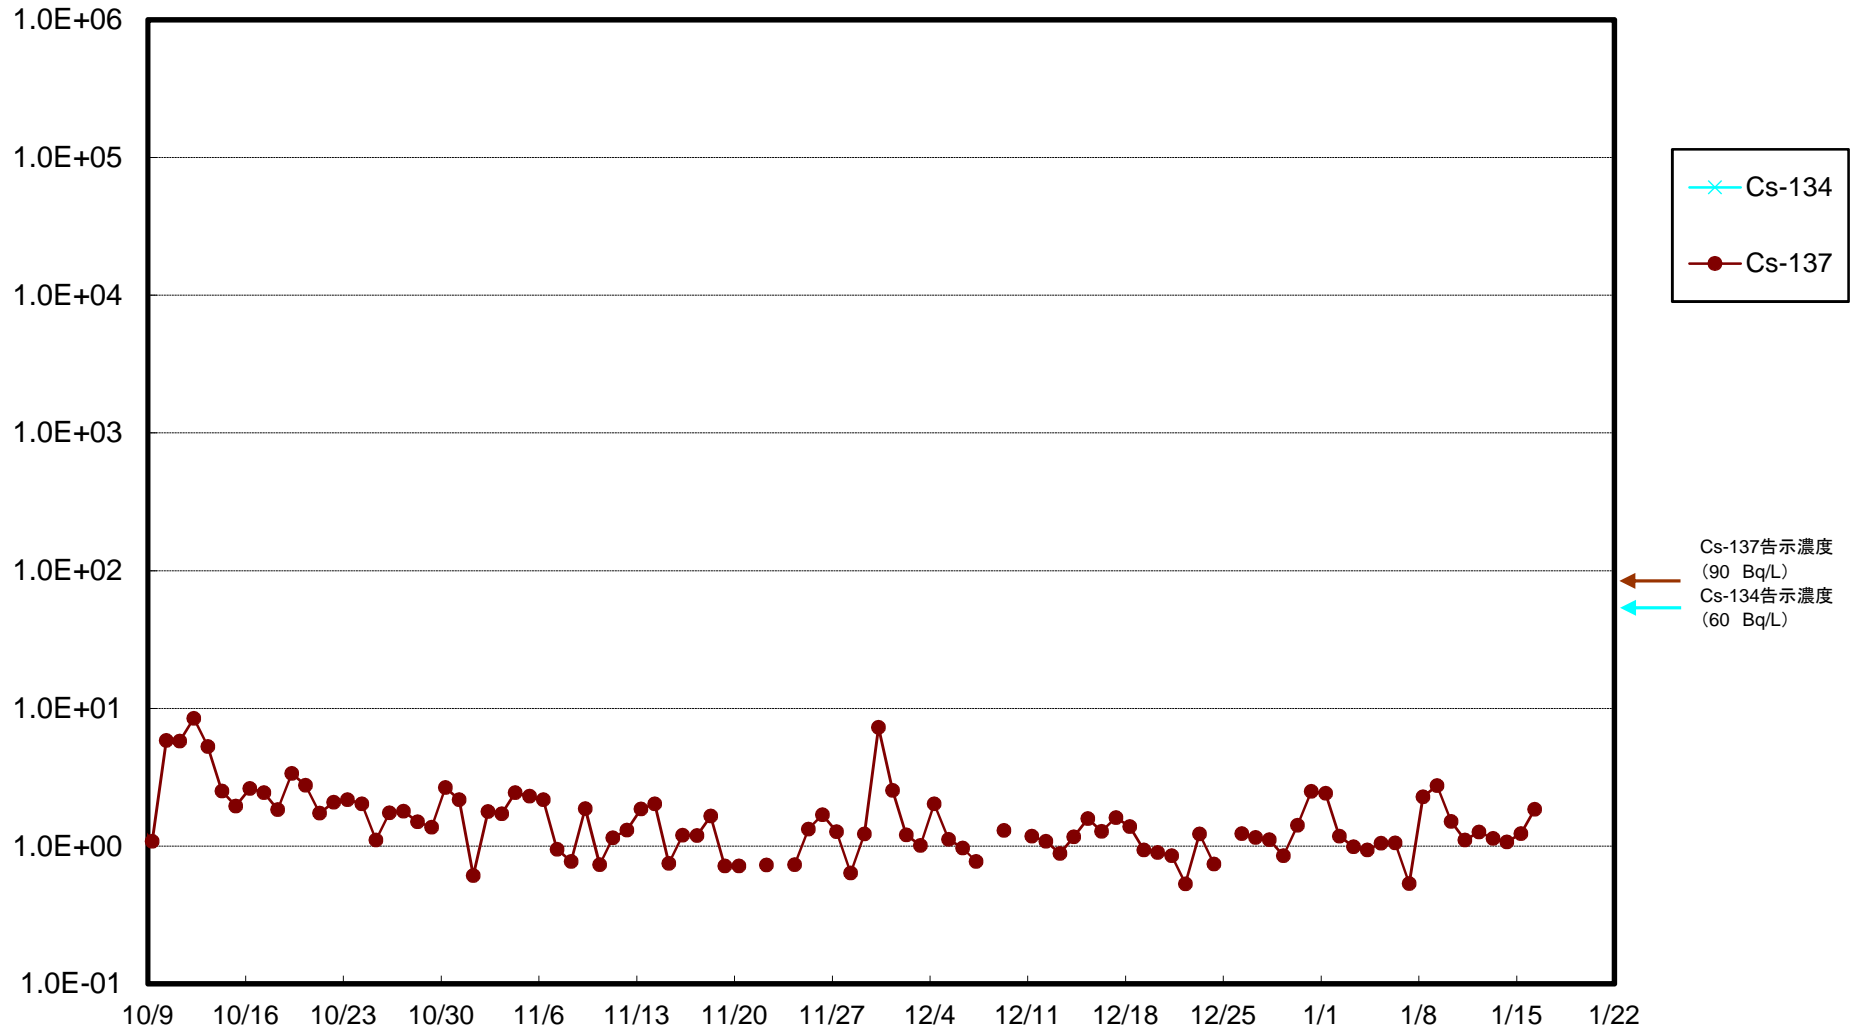

福島第一 5,6号機放水口北側(T-1) 海水放射能濃度(Bq/L)

福島第一 南放水口付近(T-2) 海水放射能濃度(Bq/L)

福島第一 物揚場前海水放射能濃度(Bq/L)

福島第一 1~4号機取水口内北側(東波除堤北側)海水放射能濃度(Bq/L)

福島第一 1~4号機取水口内南側(遮水壁前)海水放射能濃度(Bq/L)

福島第一 6号機取水口前海水放射能濃度(Bq/L)

福島第一 港湾口海水放射能濃度 (Bq/L)