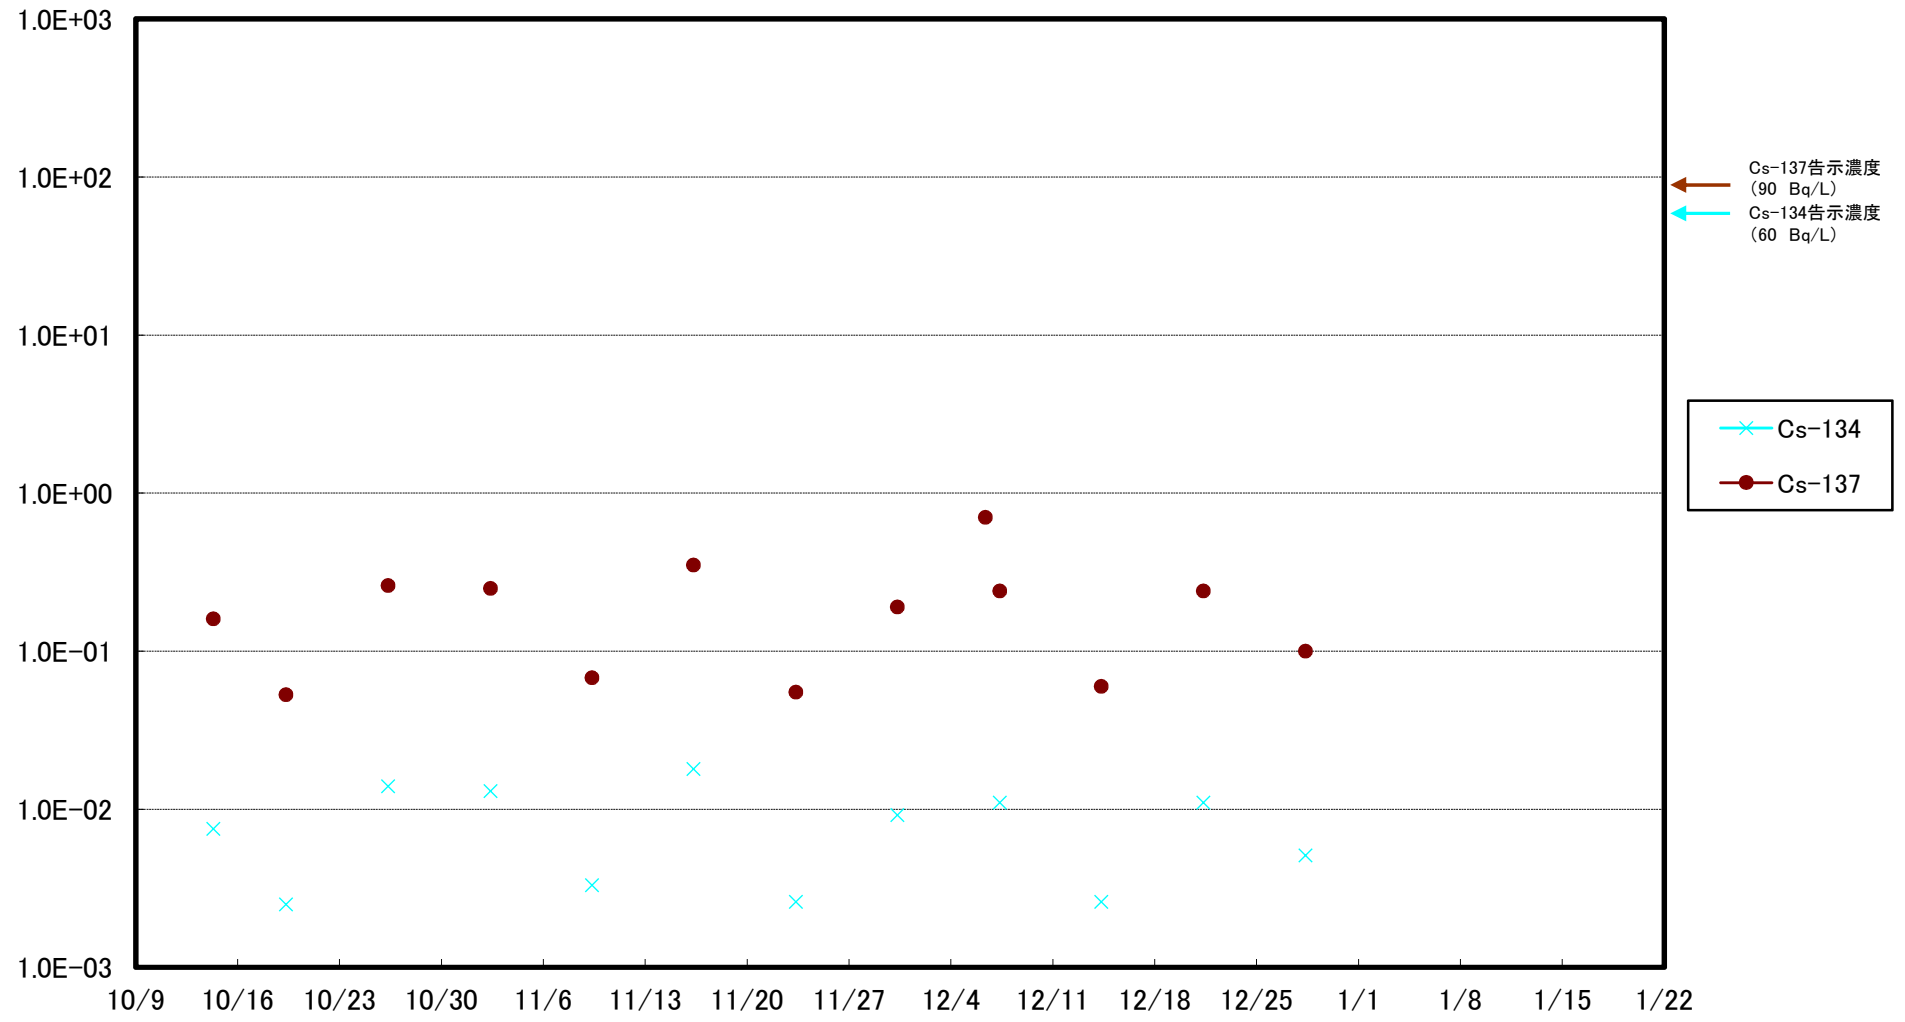

福島第一 5,6号機放水口北側(T-1) 海水放射能濃度(Bq/L)

福島第一 南放水口付近(T-2) 海水放射能濃度(Bq/L)

福島第一 物揚場前海水放射能濃度(Bq/L)

福島第一 1~4号機取水口内北側(東波除堤北側)海水放射能濃度(Bq/L)

福島第一 1~4号機取水口内南側(遮水壁前)海水放射能濃度(Bq/L)

福島第一 6号機取水口前海水放射能濃度(Bq/L)

# 福島第一 港湾口海水放射能濃度 (Bq/L)