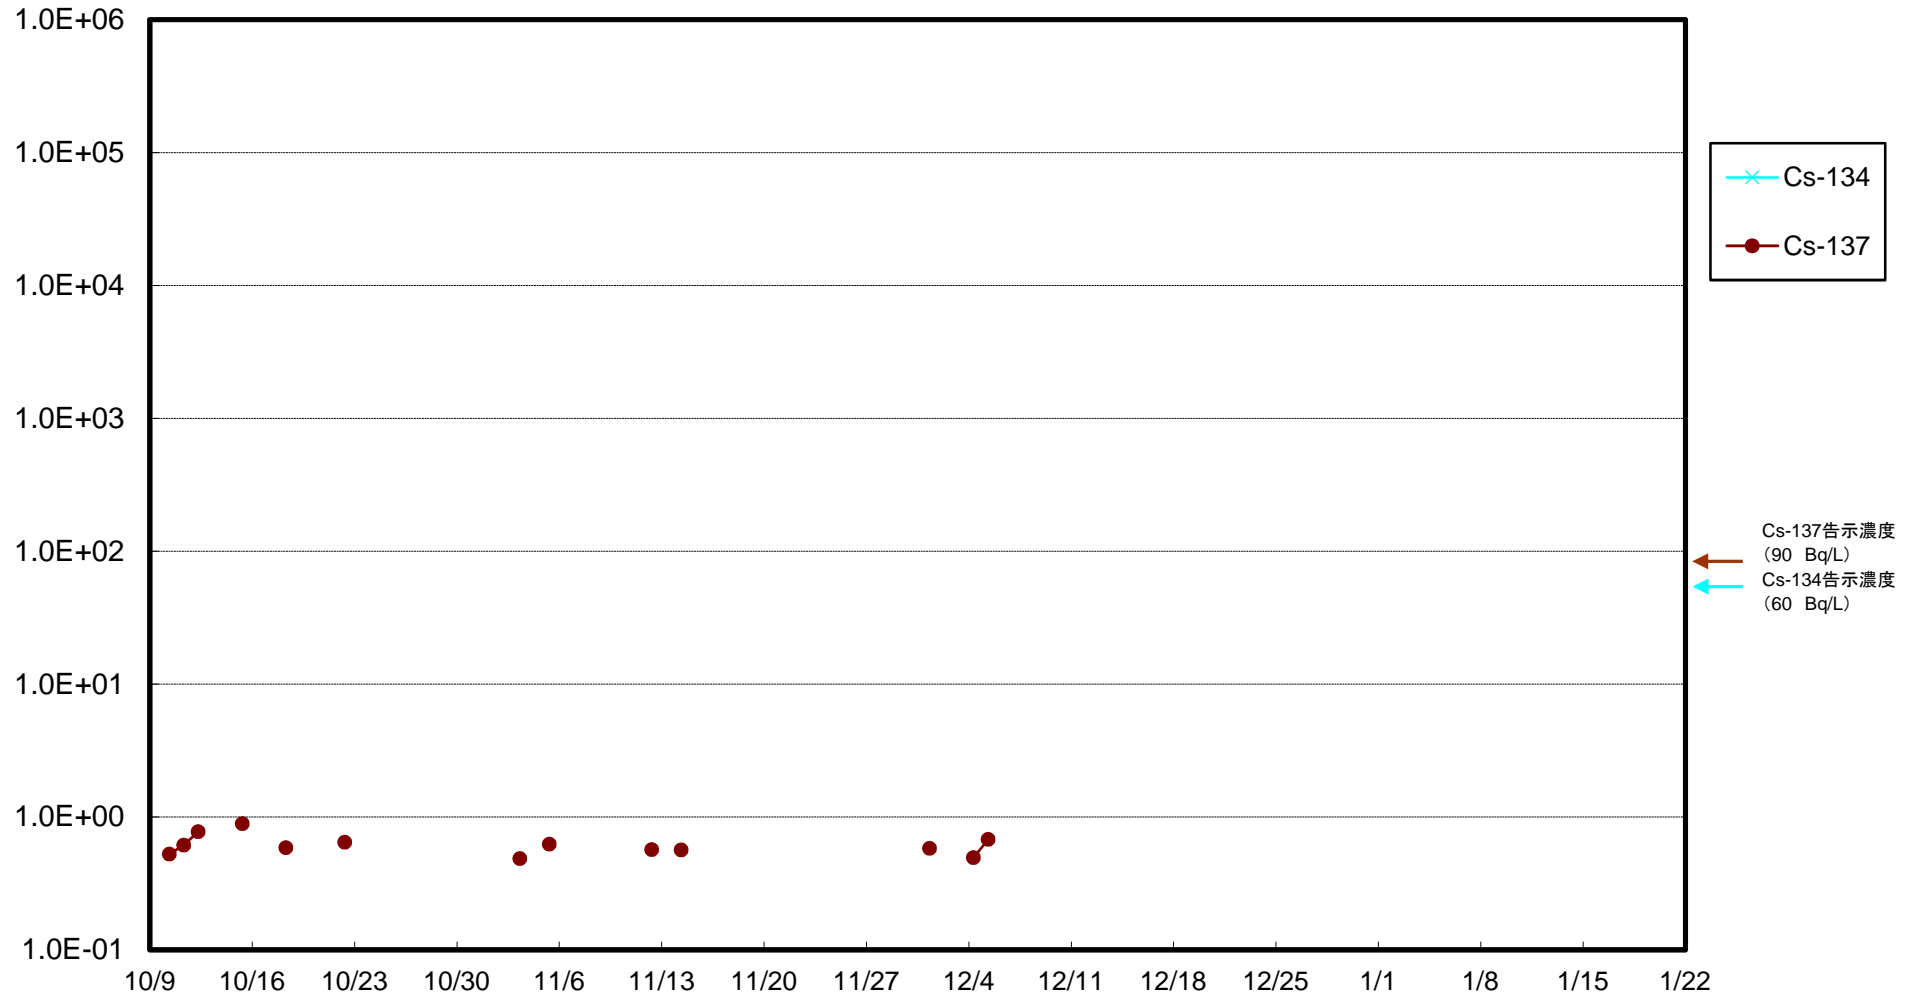

福島第一 5,6号機放水口北側(T-1) 海水放射能濃度(Bq/L)

福島第一 南放水口付近(T-2) 海水放射能濃度(Bq/L)

福島第一 物揚場前海水放射能濃度(Bq/L)

福島第一 1~4号機取水口内北側(東波除堤北側)海水放射能濃度(Bq/L)

福島第一 1~4号機取水口内南側(遮水壁前)海水放射能濃度(Bq/L)

福島第一 6号機取水口前海水放射能濃度(Bq/L)

# 福島第一 港湾口海水放射能濃度 (Bq/L)