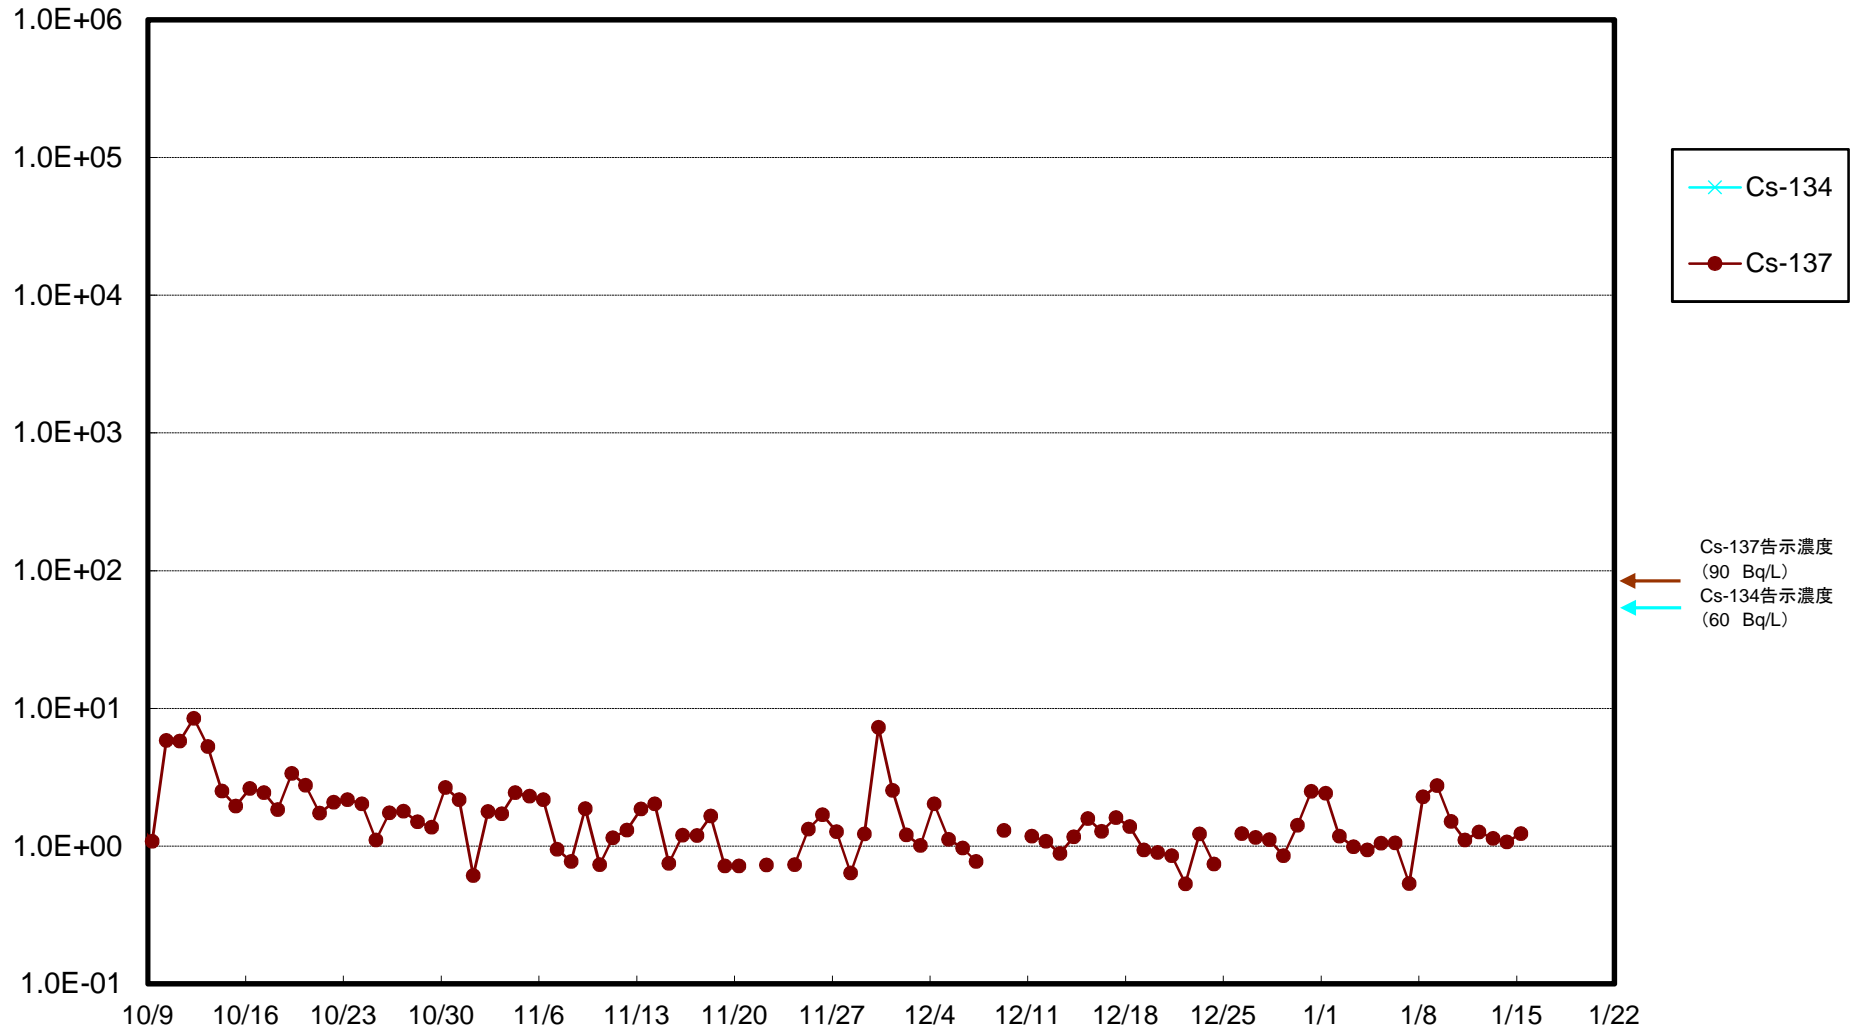

福島第一 5,6号機放水口北側(T-1) 海水放射能濃度(Bq/L)

福島第一 南放水口付近(T-2) 海水放射能濃度(Bq/L)

福島第一 物揚場前海水放射能濃度(Bq/L)

福島第一 1~4号機取水口内北側(東波除堤北側)海水放射能濃度(Bq/L)

福島第一 1~4号機取水口内南側(遮水壁前)海水放射能濃度(Bq/L)

福島第一 6号機取水口前海水放射能濃度(Bq/L)

# 福島第一 港湾口海水放射能濃度 (Bq/L)