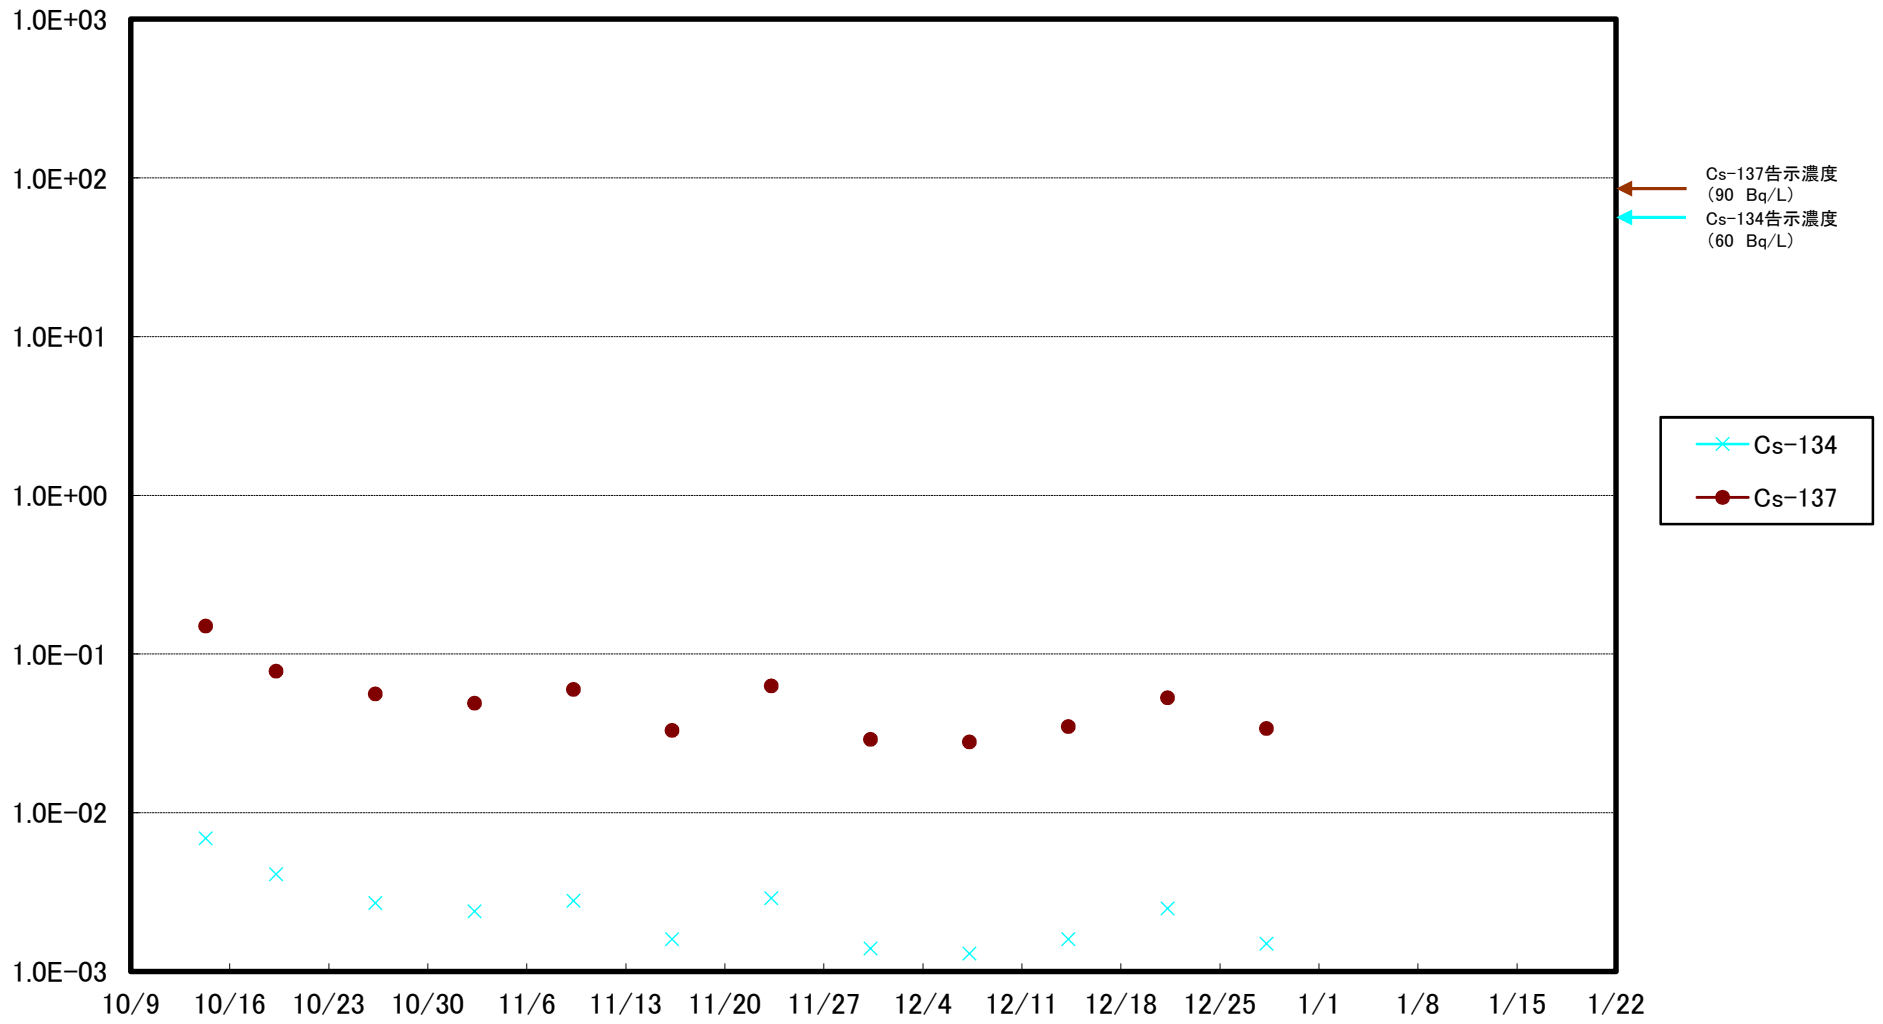

福島第一 5,6号機放水口北側(T-1) 海水放射能濃度(Bq/L)

福島第一 南放水口付近(T-2) 海水放射能濃度(Bq/L)

福島第一 物揚場前海水放射能濃度(Bq/L)

福島第一 1~4号機取水口内北側(東波除堤北側)海水放射能濃度(Bq/L)

福島第一 1~4号機取水口内南側(遮水壁前)海水放射能濃度(Bq/L)

福島第一 6号機取水口前海水放射能濃度(Bq/L)

# 福島第一 港湾口海水放射能濃度 (Bq/L)