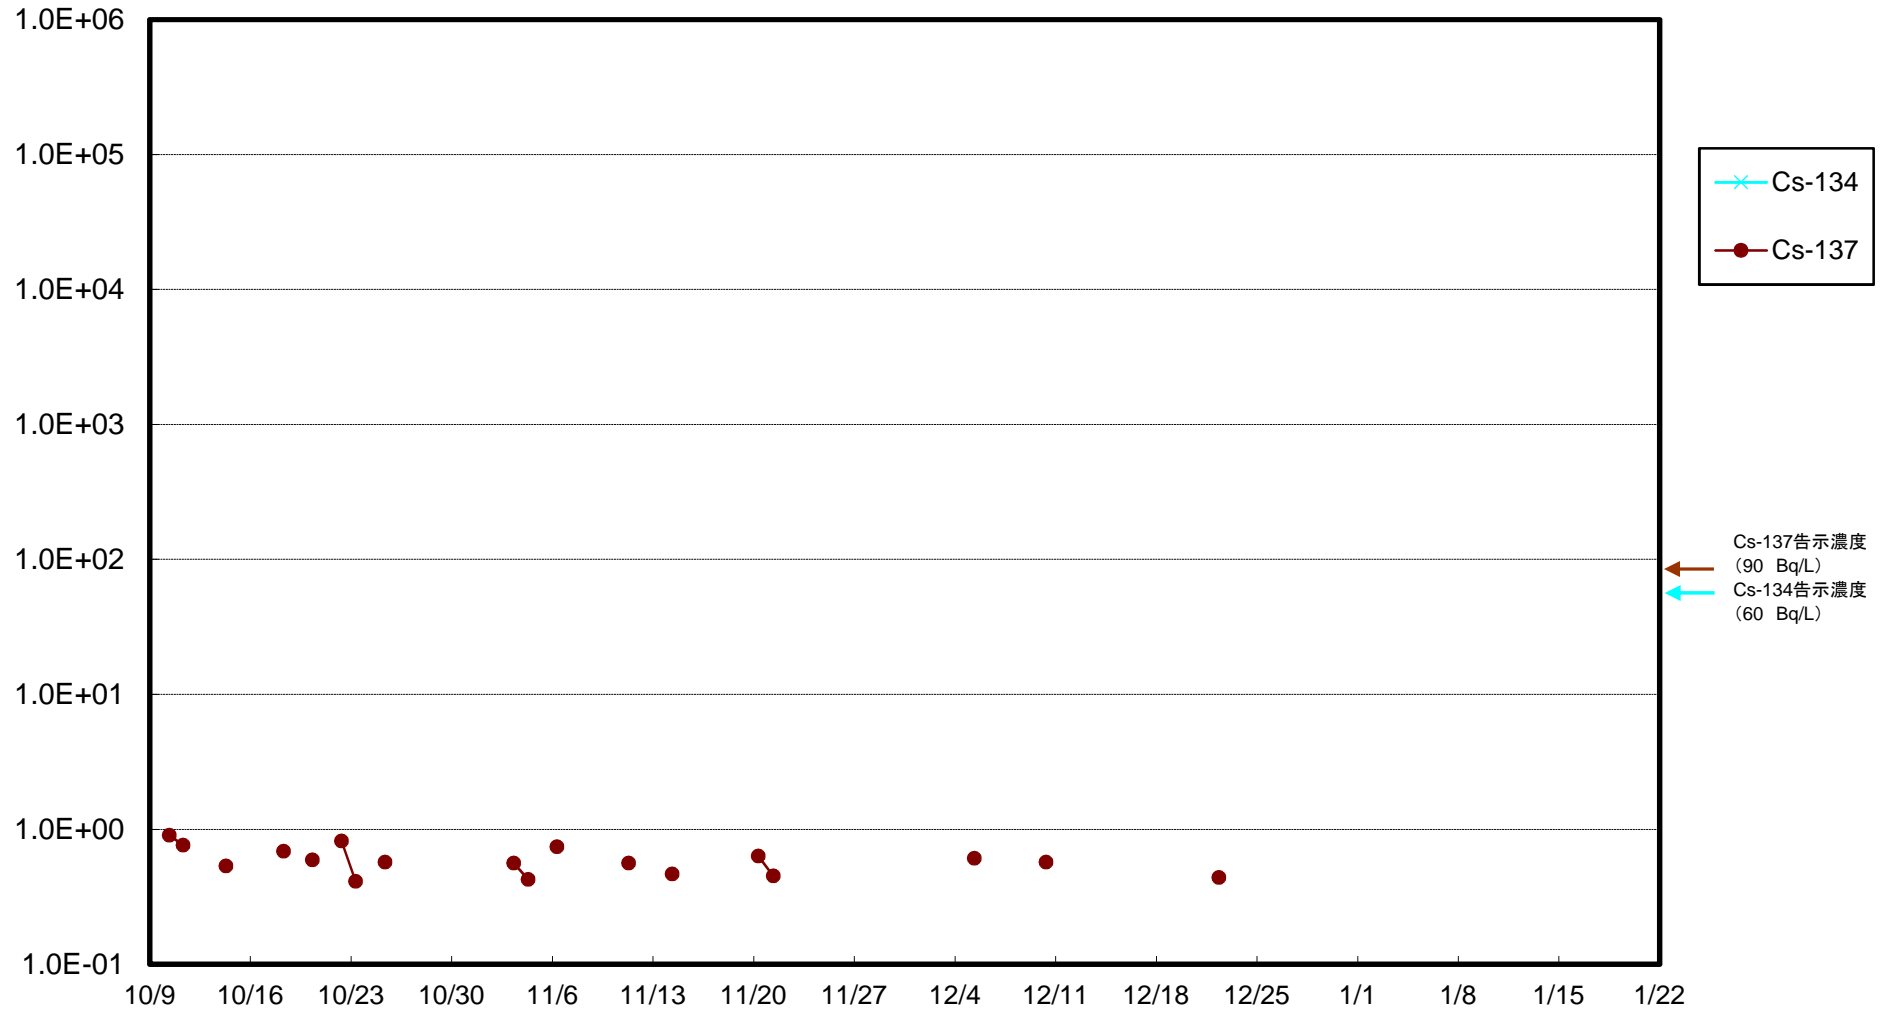

福島第一 5,6号機放水口北側(T-1) 海水放射能濃度(Bq/L)

福島第一 南放水口付近(T-2) 海水放射能濃度(Bq/L)

福島第一 物揚場前海水放射能濃度(Bq/L)

福島第一 1~4号機取水口内北側(東波除堤北側)海水放射能濃度(Bq/L)

福島第一 1~4号機取水口内南側(遮水壁前)海水放射能濃度(Bq/L)

福島第一 6号機取水口前海水放射能濃度(Bq/L)

# 福島第一 港湾口海水放射能濃度 (Bq/L)