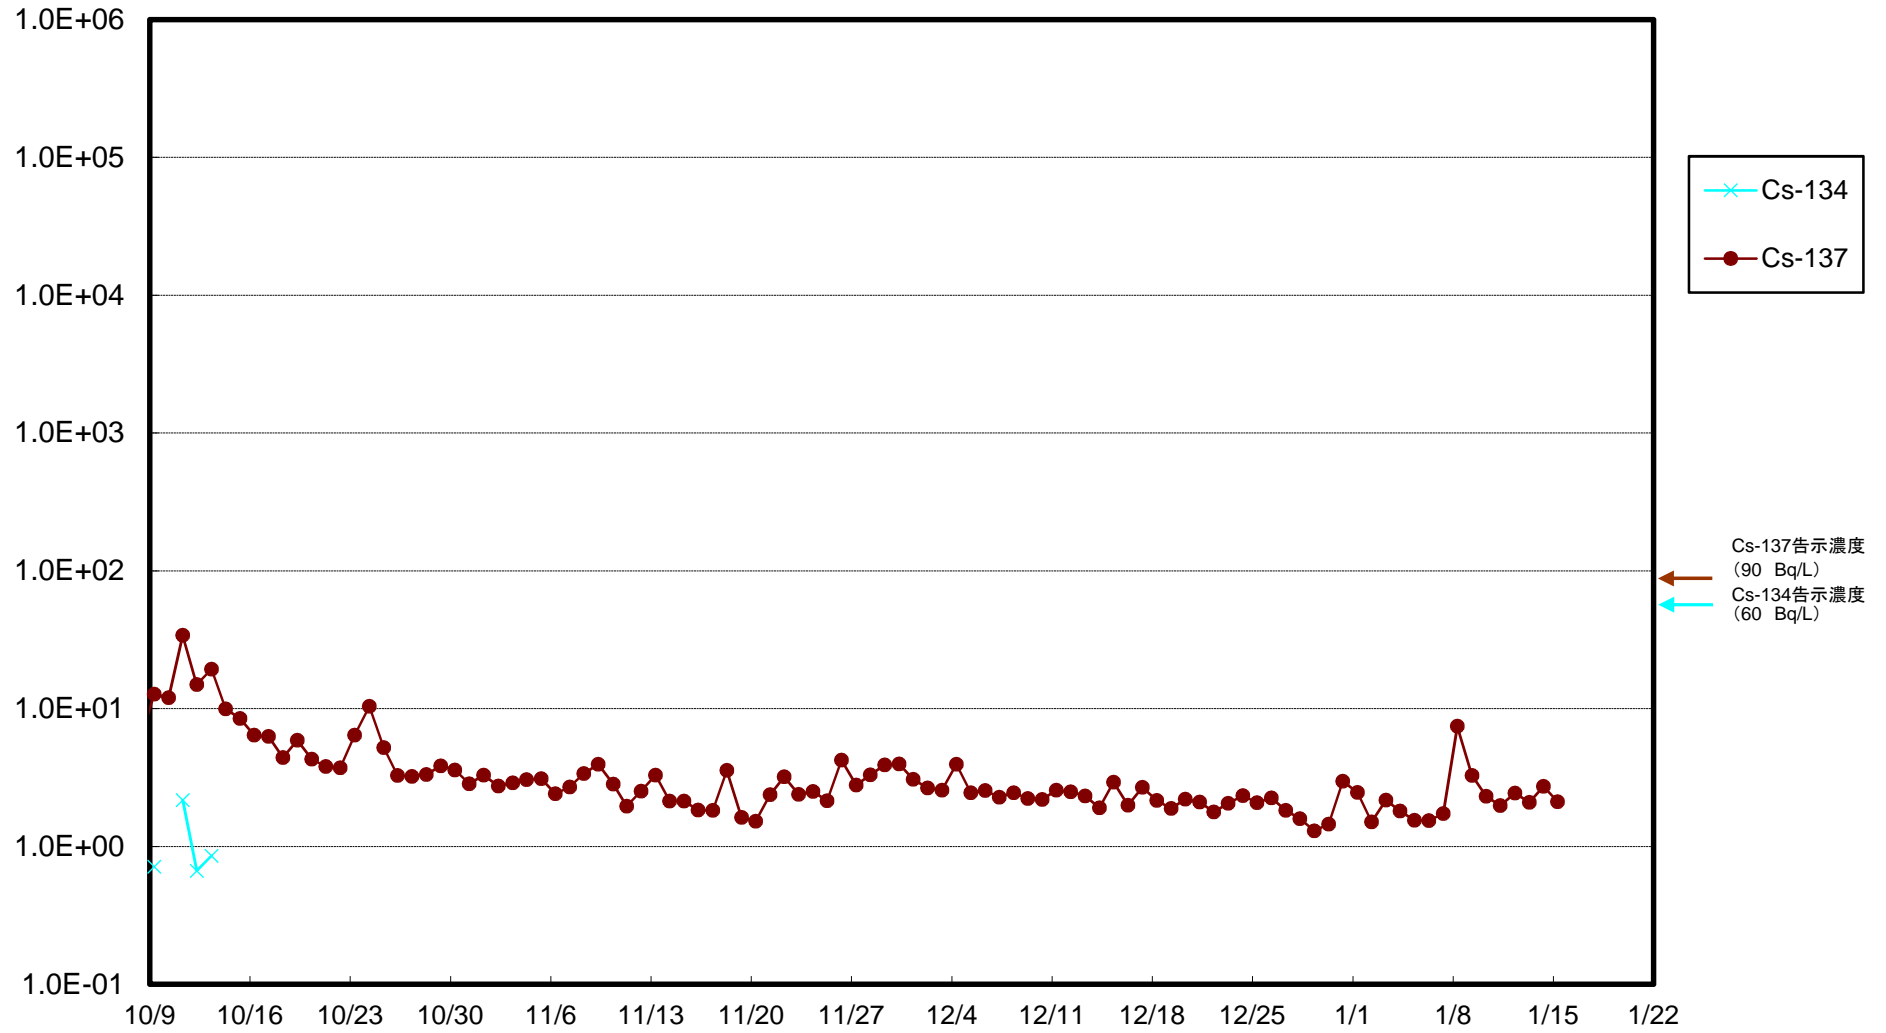

福島第一 5,6号機放水口北側(T-1) 海水放射能濃度(Bq/L)

福島第一 南放水口付近(T-2) 海水放射能濃度(Bq/L)

福島第一 物揚場前海水放射能濃度(Bq/L)

福島第一 1~4号機取水口内北側(東波除堤北側)海水放射能濃度(Bq/L)

福島第一 1~4号機取水口内南側(遮水壁前)海水放射能濃度(Bq/L)

福島第一 6号機取水口前海水放射能濃度(Bq/L)

# 福島第一 港湾口海水放射能濃度 (Bq/L)