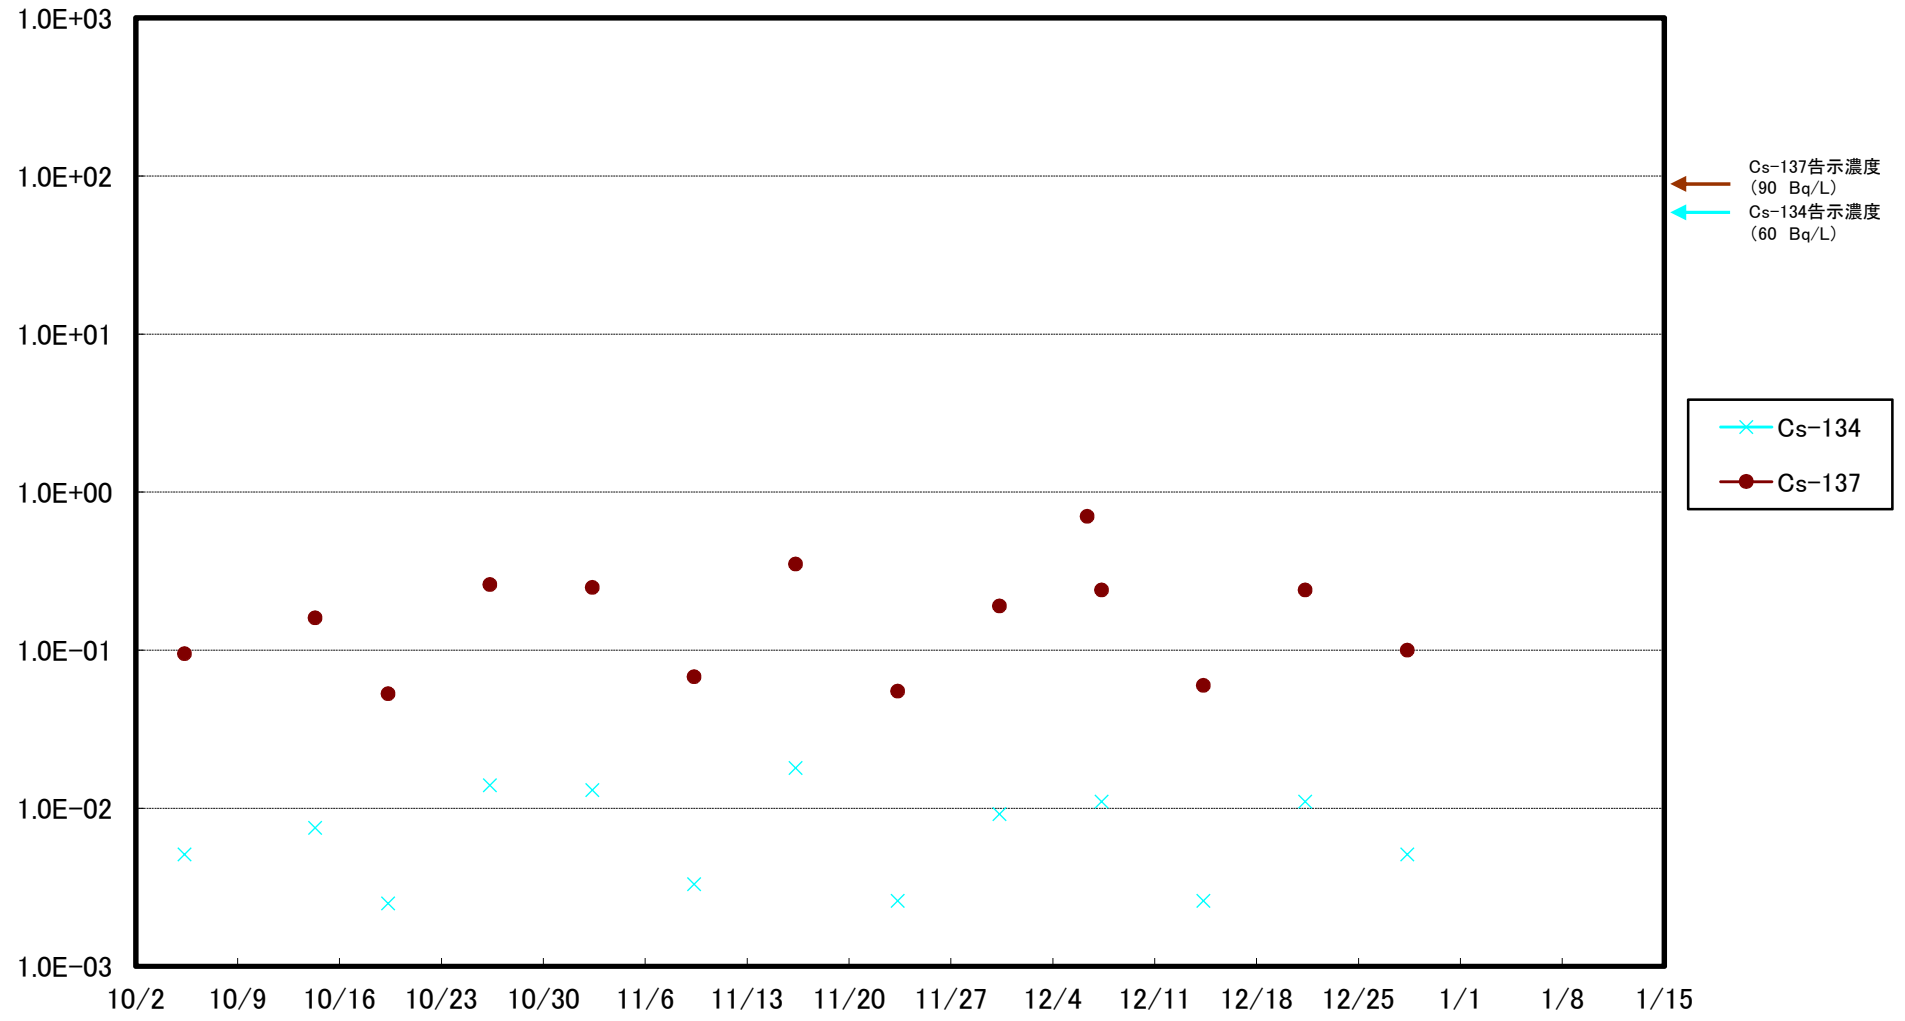

福島第一 5,6号機放水口北側(T-1) 海水放射能濃度(Bq/L)

福島第一 南放水口付近(T-2) 海水放射能濃度(Bq/L)

福島第一 物揚場前海水放射能濃度(Bq/L)

福島第一 1~4号機取水口内北側(東波除堤北側)海水放射能濃度(Bq/L)

福島第一 1~4号機取水口内南側(遮水壁前)海水放射能濃度(Bq/L)

福島第一 6号機取水口前海水放射能濃度(Bq/L)

福島第一 港湾口海水放射能濃度 (Bq/L)