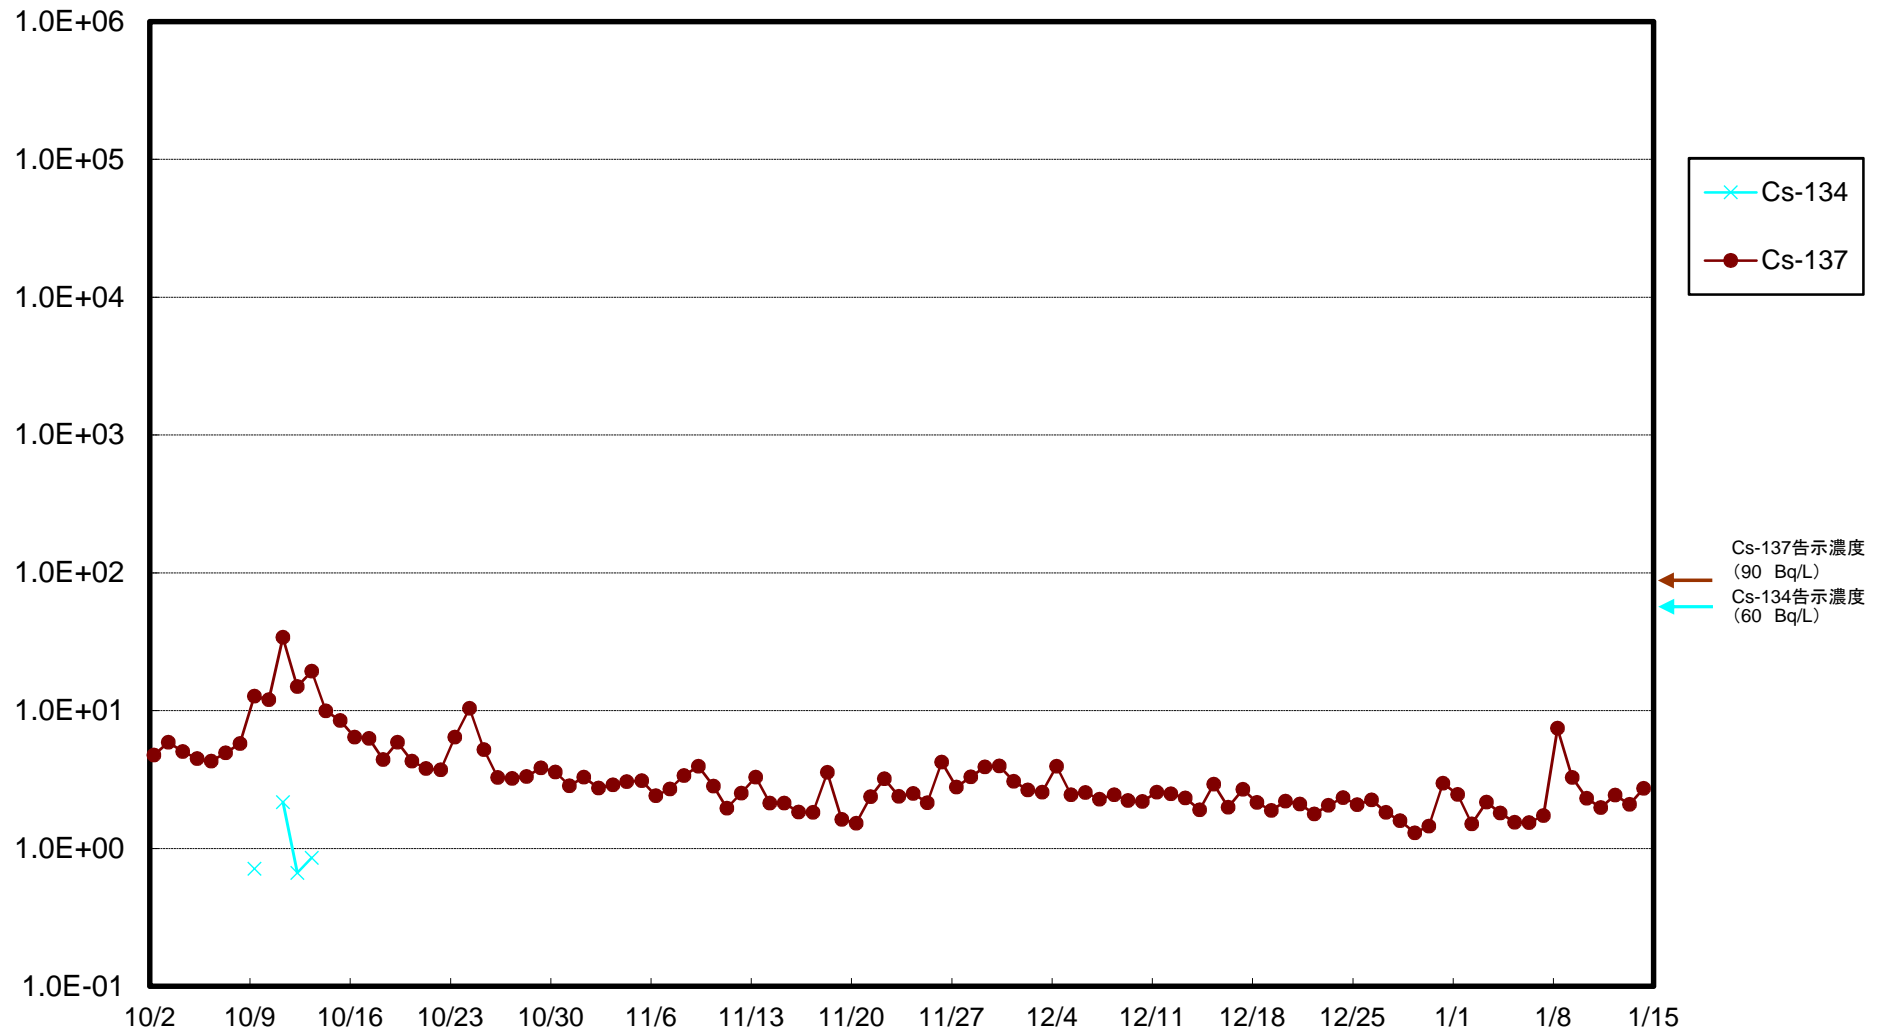

福島第一 5,6号機放水口北側(T-1) 海水放射能濃度(Bq/L)

福島第一 南放水口付近(T-2) 海水放射能濃度(Bq/L)

福島第一 物揚場前海水放射能濃度(Bq/L)

福島第一 1~4号機取水口内北側(東波除堤北側)海水放射能濃度(Bq/L)

福島第一 1~4号機取水口内南側(遮水壁前)海水放射能濃度(Bq/L)

福島第一 6号機取水口前海水放射能濃度(Bq/L)

福島第一 港湾口海水放射能濃度 (Bq/L)