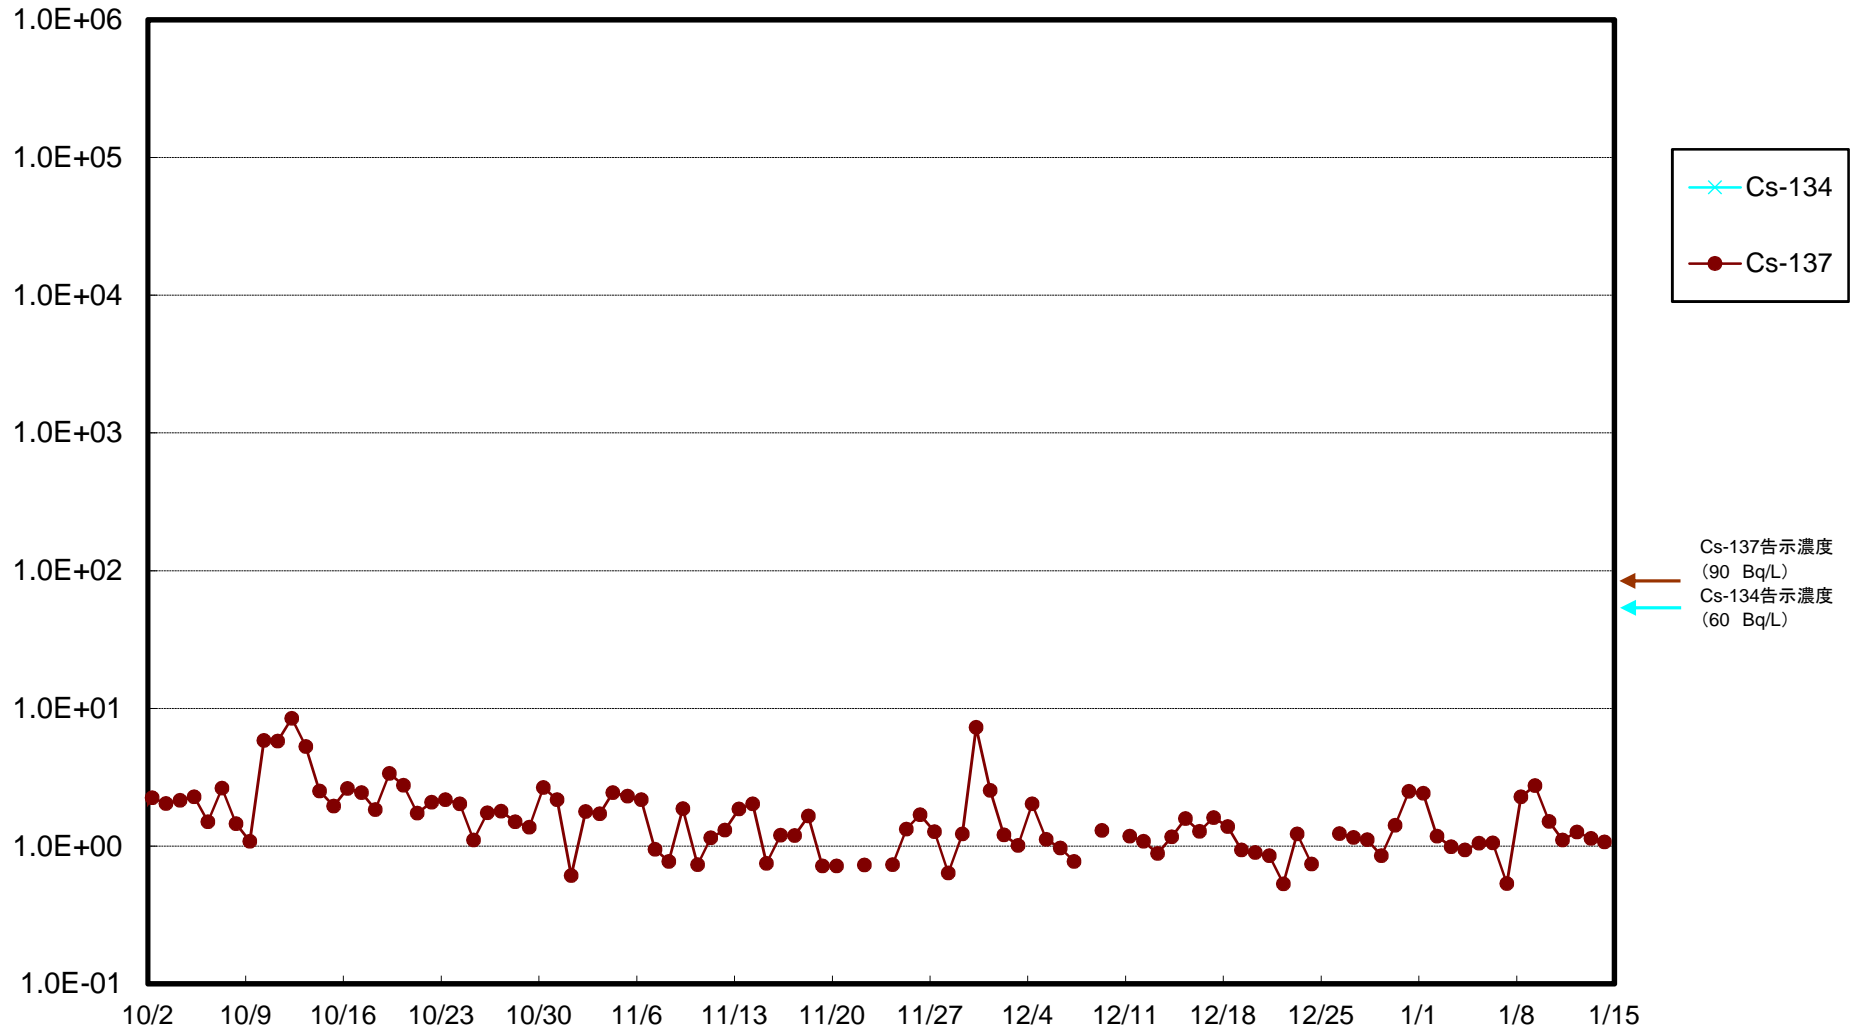

福島第一 5,6号機放水口北側(T-1) 海水放射能濃度(Bq/L)

福島第一 南放水口付近(T-2) 海水放射能濃度(Bq/L)

福島第一 物揚場前海水放射能濃度(Bq/L)

福島第一 1~4号機取水口内北側(東波除堤北側)海水放射能濃度(Bq/L)

福島第一 1~4号機取水口内南側(遮水壁前)海水放射能濃度(Bq/L)

福島第一 6号機取水口前海水放射能濃度(Bq/L)

福島第一 港湾口海水放射能濃度 (Bq/L)