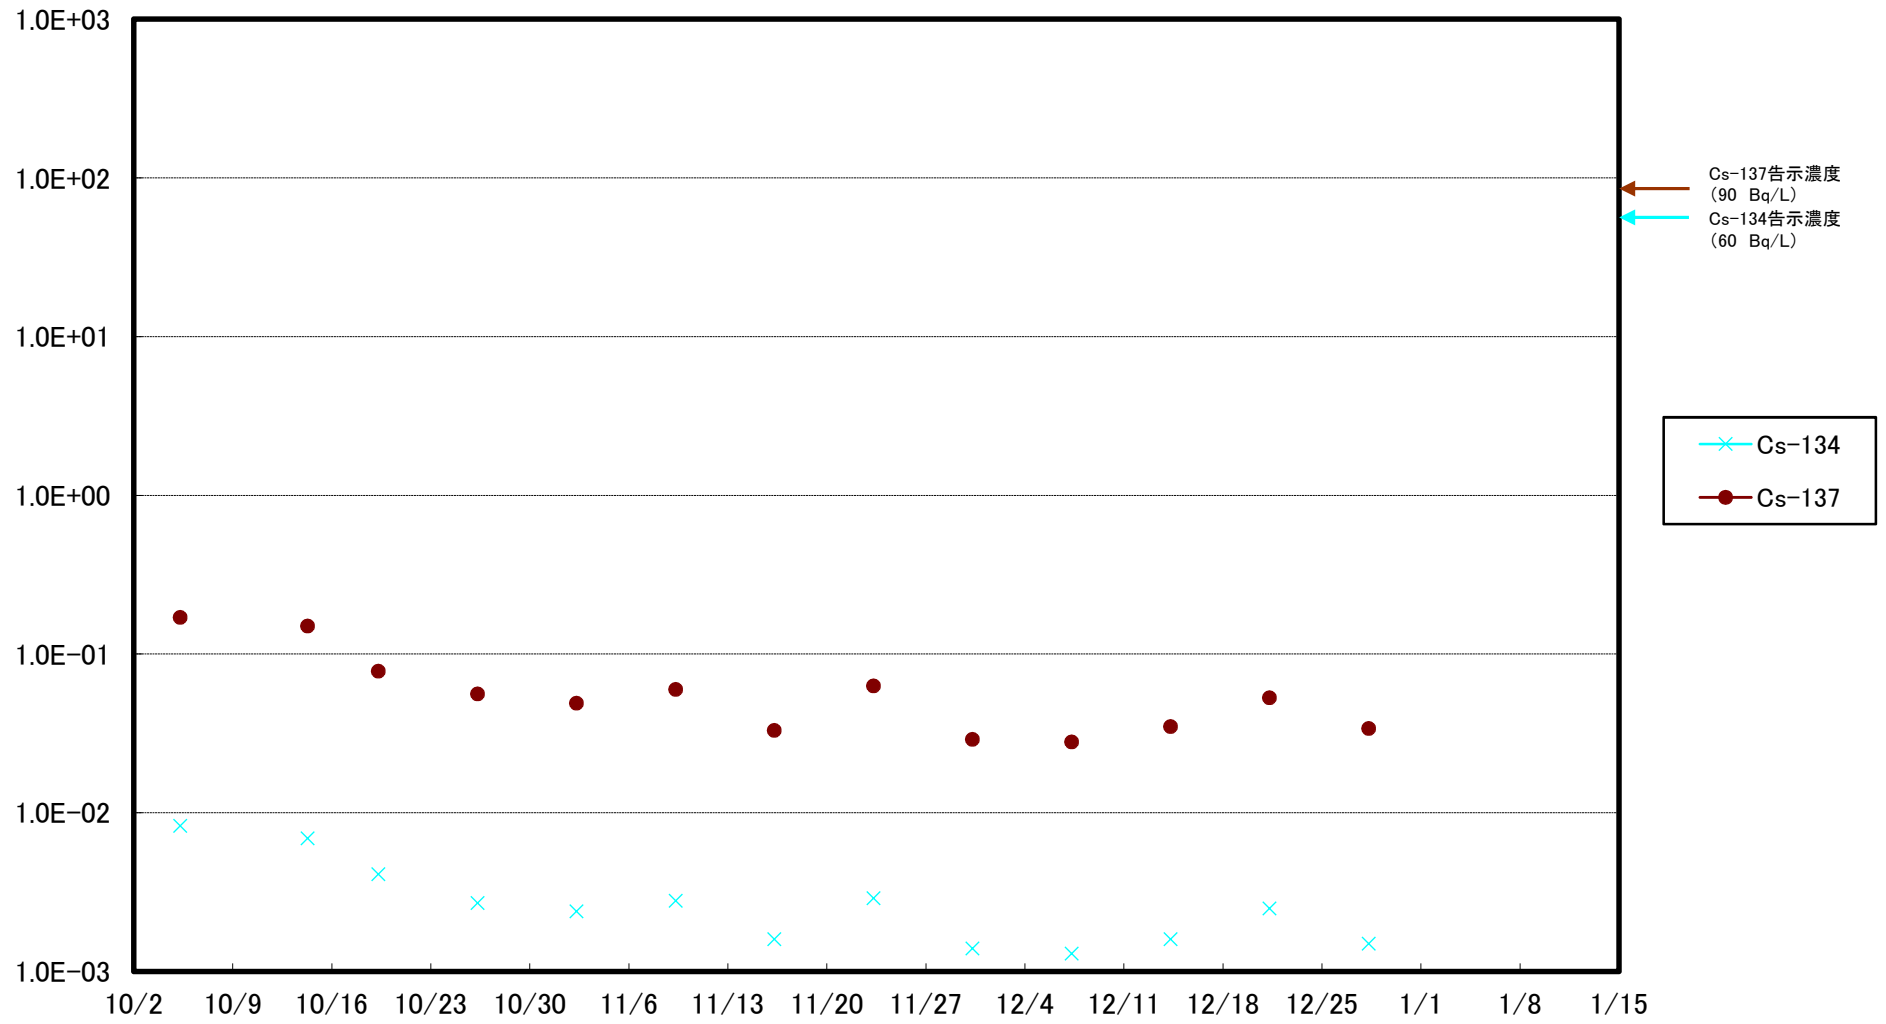

福島第一 5,6号機放水口北側(T-1) 海水放射能濃度(Bq/L)

福島第一 南放水口付近(T-2) 海水放射能濃度(Bq/L)

福島第一 物揚場前海水放射能濃度(Bq/L)

福島第一 1~4号機取水口内北側(東波除堤北側)海水放射能濃度(Bq/L)

福島第一 1~4号機取水口内南側(遮水壁前)海水放射能濃度(Bq/L)

福島第一 6号機取水口前海水放射能濃度(Bq/L)

福島第一 港湾口海水放射能濃度 (Bq/L)