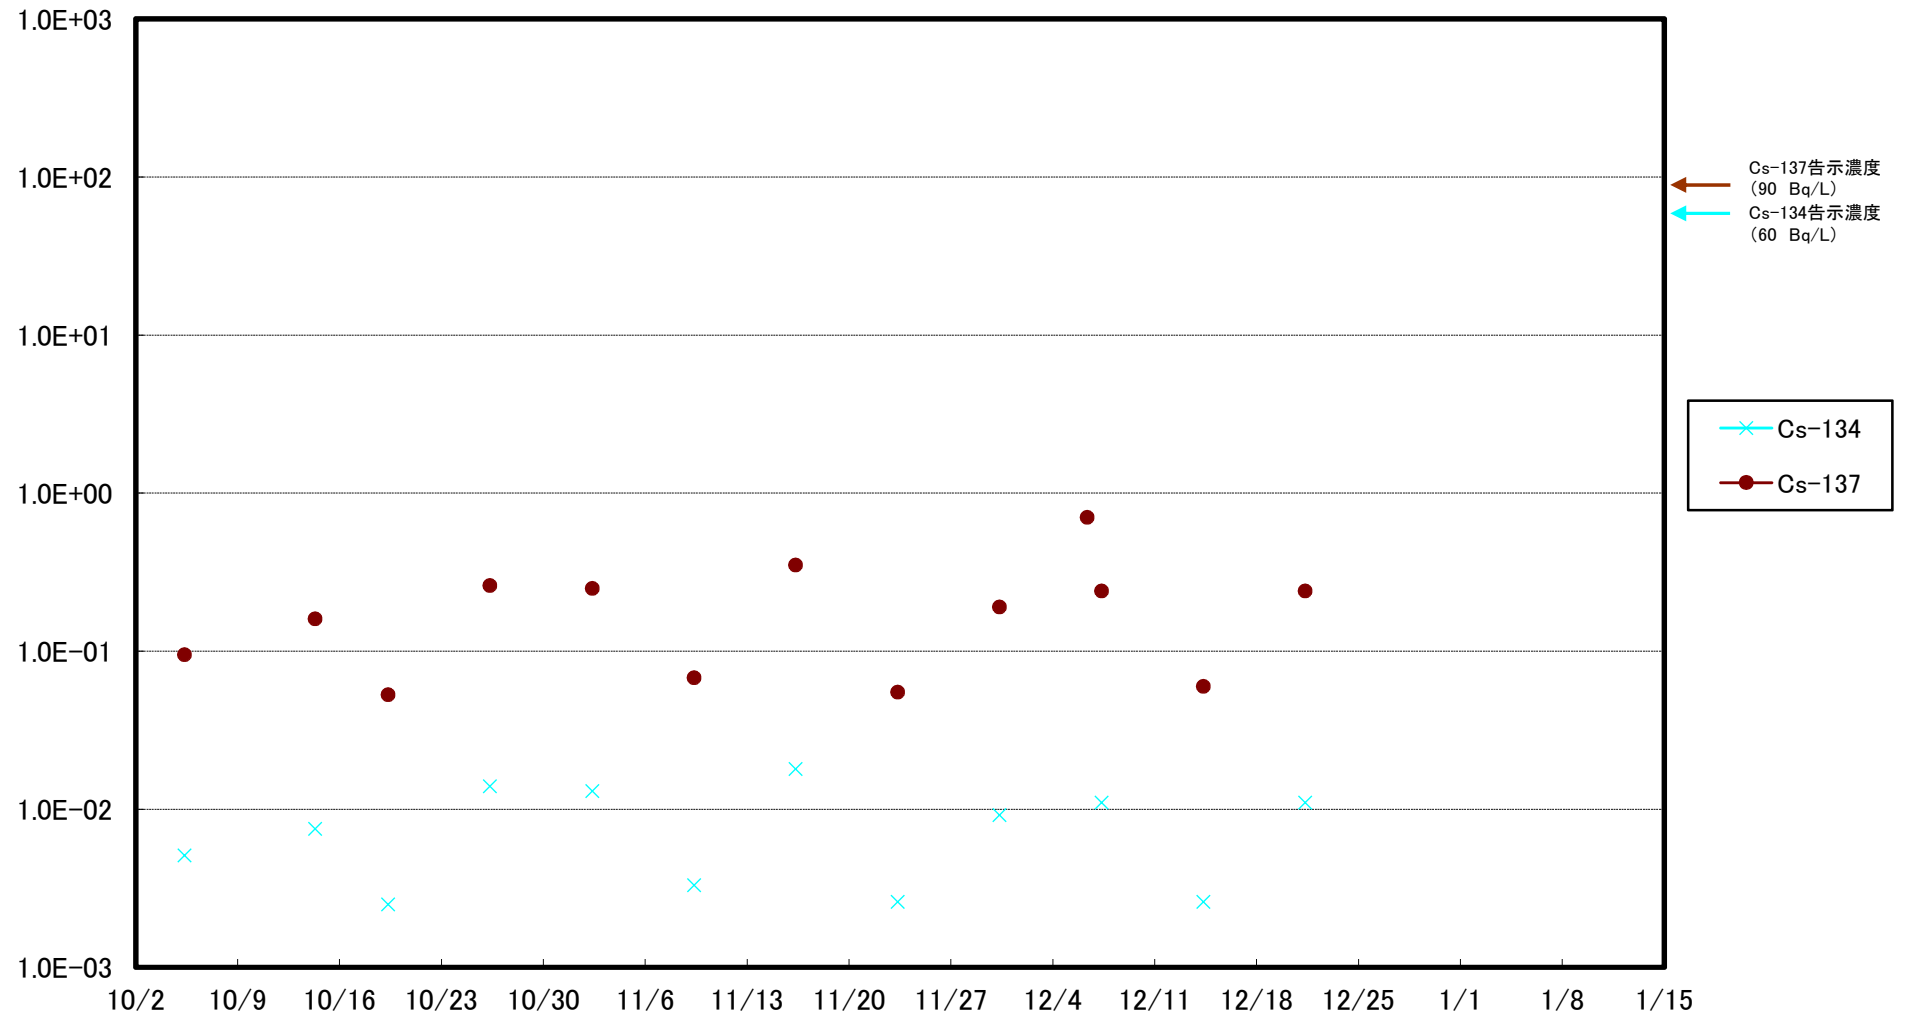

福島第一 5,6号機放水口北側(T-1) 海水放射能濃度(Bq/L)

福島第一 南放水口付近(T-2) 海水放射能濃度(Bq/L)

福島第一 物揚場前海水放射能濃度(Bq/L)

福島第一 1~4号機取水口内北側(東波除堤北側)海水放射能濃度(Bq/L)

福島第一 1~4号機取水口内南側(遮水壁前)海水放射能濃度(Bq/L)

福島第一 6号機取水口前海水放射能濃度(Bq/L)

福島第一 港湾口海水放射能濃度 (Bq/L)