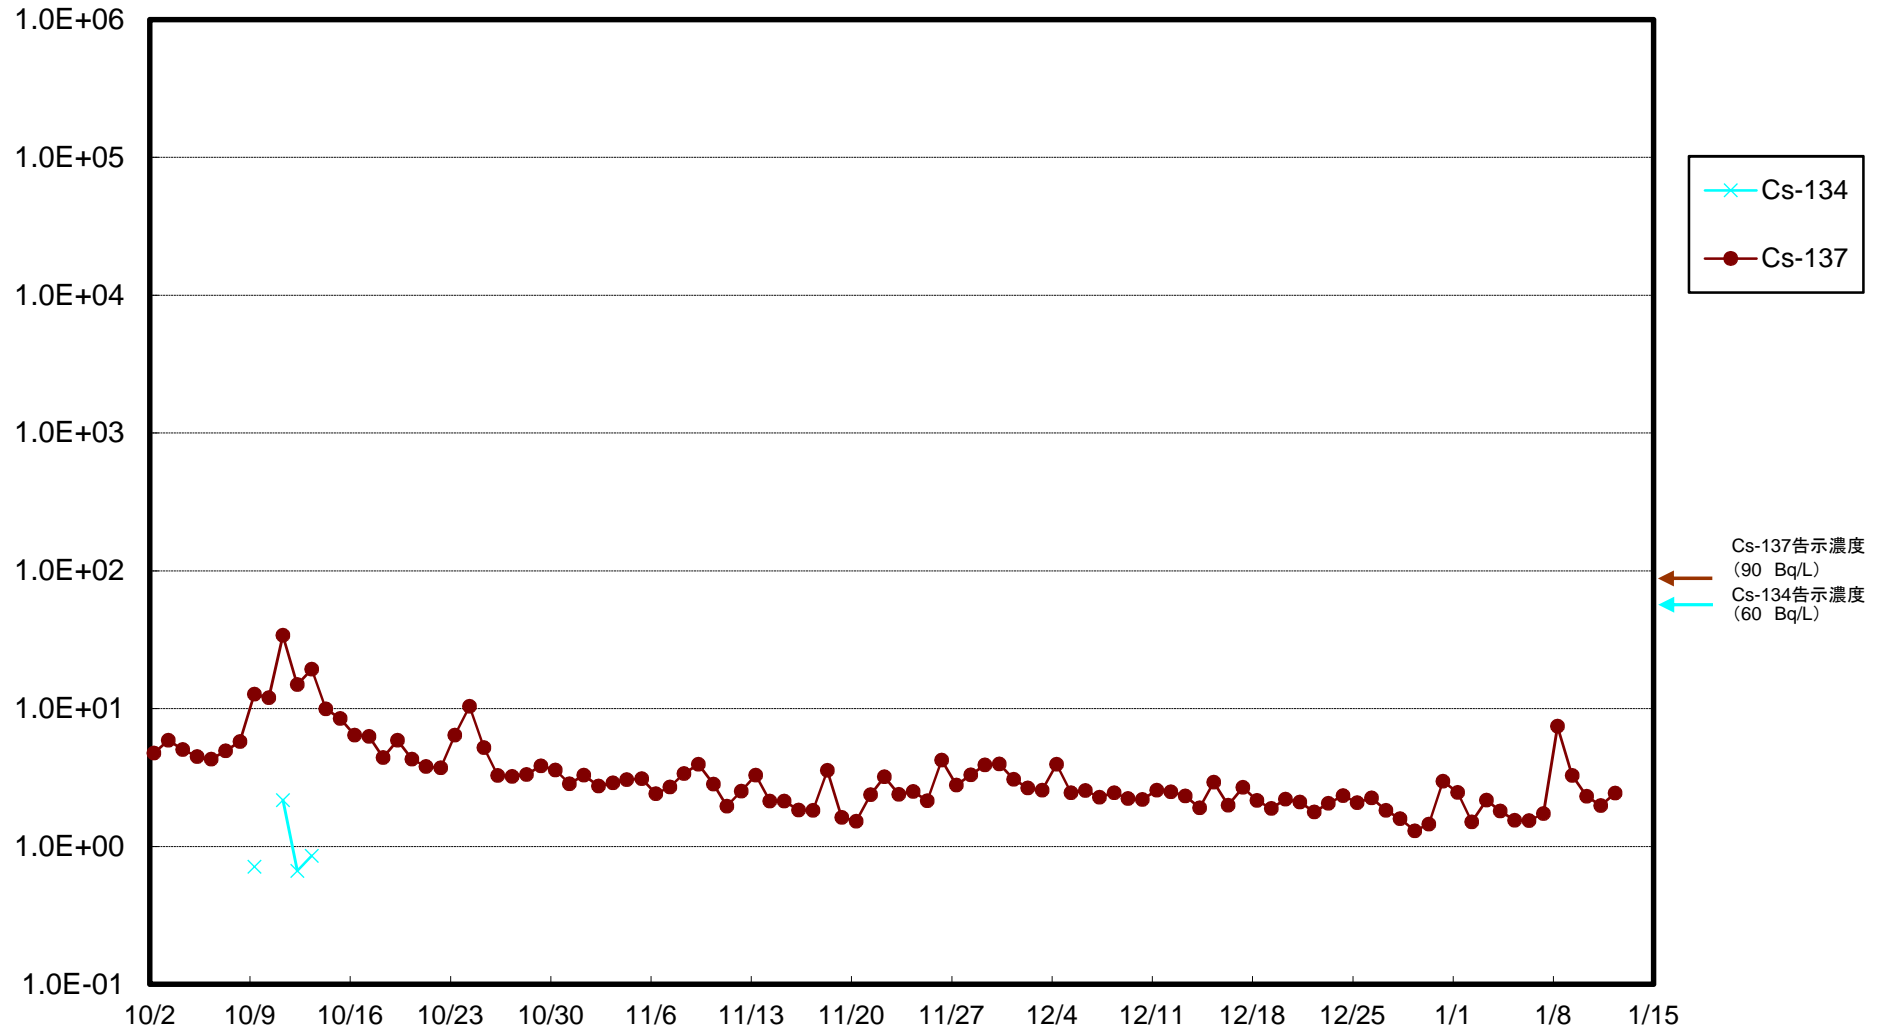

福島第一 5,6号機放水口北側(T-1) 海水放射能濃度(Bq/L)

福島第一 南放水口付近(T-2) 海水放射能濃度(Bq/L)

福島第一 物揚場前海水放射能濃度(Bq/L)

福島第一 1~4号機取水口内北側(東波除堤北側)海水放射能濃度(Bq/L)

福島第一 1~4号機取水口内南側(遮水壁前)海水放射能濃度(Bq/L)

福島第一 6号機取水口前海水放射能濃度(Bq/L)

福島第一 港湾口海水放射能濃度 (Bq/L)