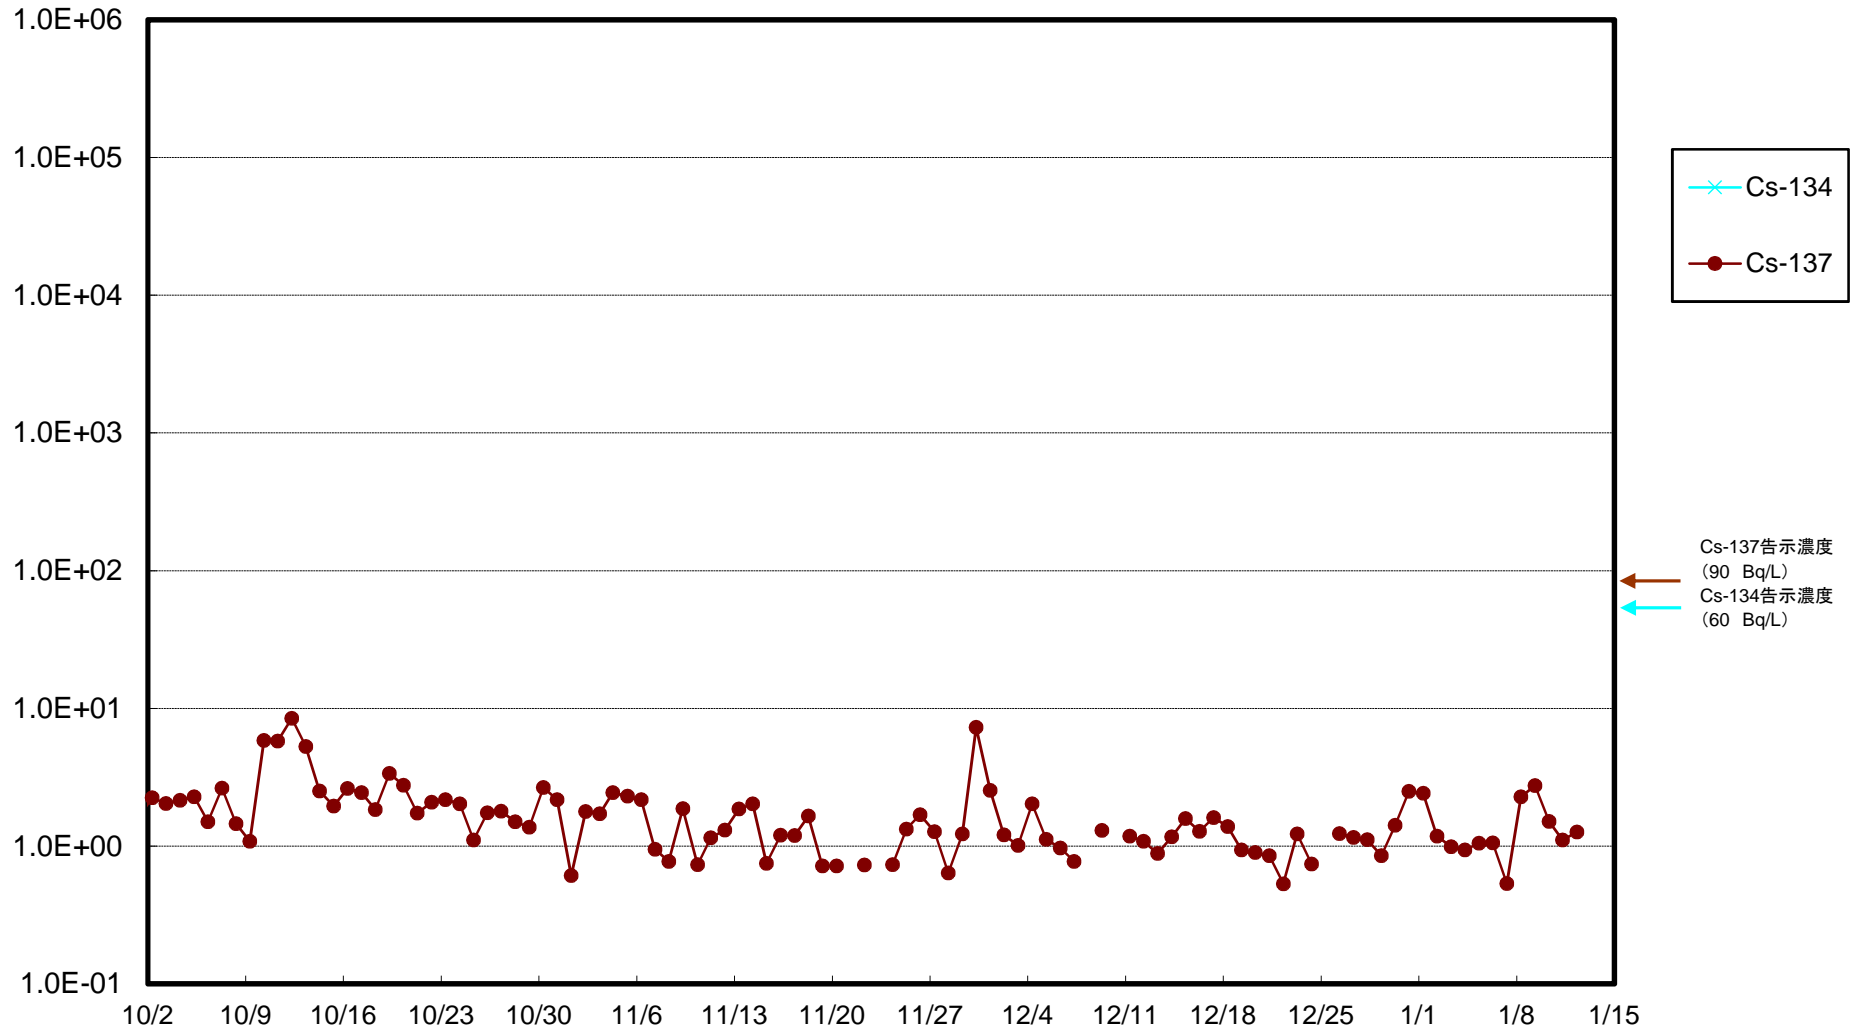

福島第一 5,6号機放水口北側(T-1) 海水放射能濃度(Bq/L)

福島第一 南放水口付近(T-2) 海水放射能濃度(Bq/L)

福島第一 物揚場前海水放射能濃度(Bq/L)

福島第一 1~4号機取水口内北側(東波除堤北側)海水放射能濃度(Bq/L)

福島第一 1~4号機取水口内南側(遮水壁前)海水放射能濃度(Bq/L)

福島第一 6号機取水口前海水放射能濃度(Bq/L)

福島第一 港湾口海水放射能濃度 (Bq/L)