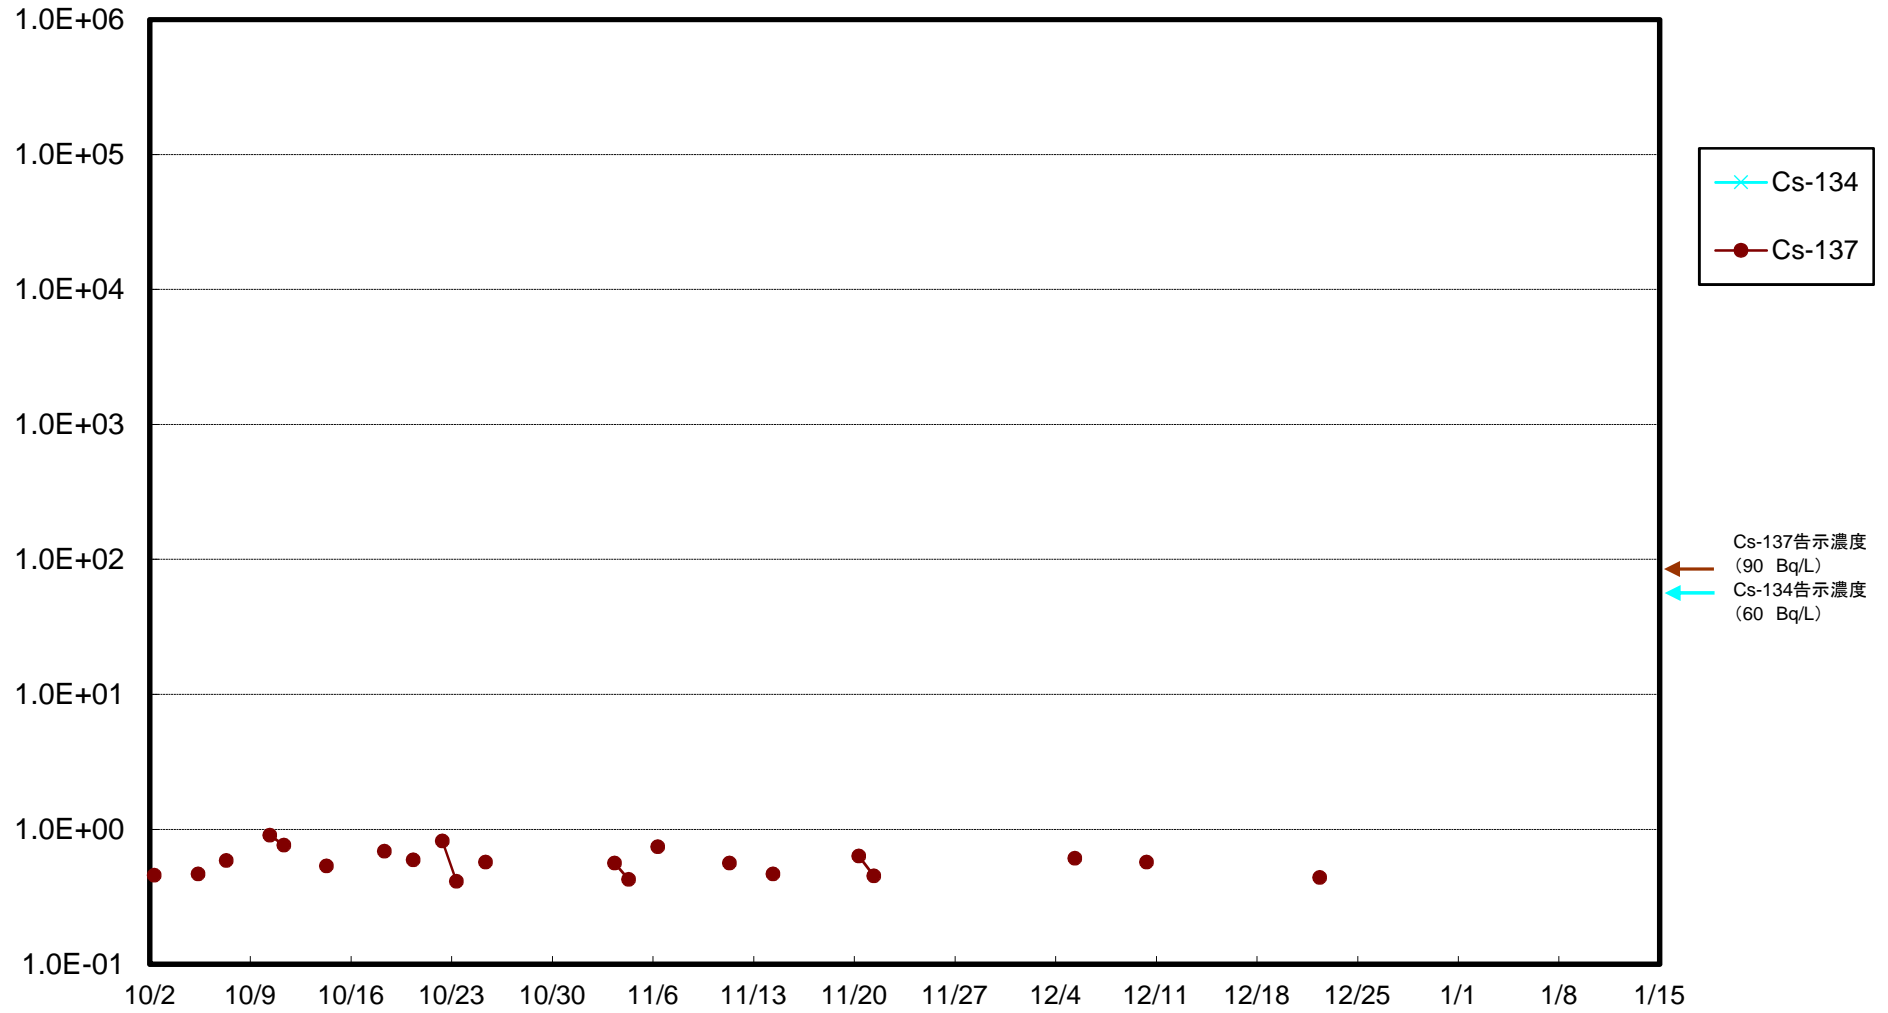

福島第一 5,6号機放水口北側(T-1) 海水放射能濃度(Bq/L)

福島第一 南放水口付近(T-2) 海水放射能濃度(Bq/L)

福島第一 物揚場前海水放射能濃度(Bq/L)

福島第一 1~4号機取水口内北側(東波除堤北側)海水放射能濃度(Bq/L)

福島第一 1~4号機取水口内南側(遮水壁前)海水放射能濃度(Bq/L)

福島第一 6号機取水口前海水放射能濃度(Bq/L)

福島第一 港湾口海水放射能濃度 (Bq/L)