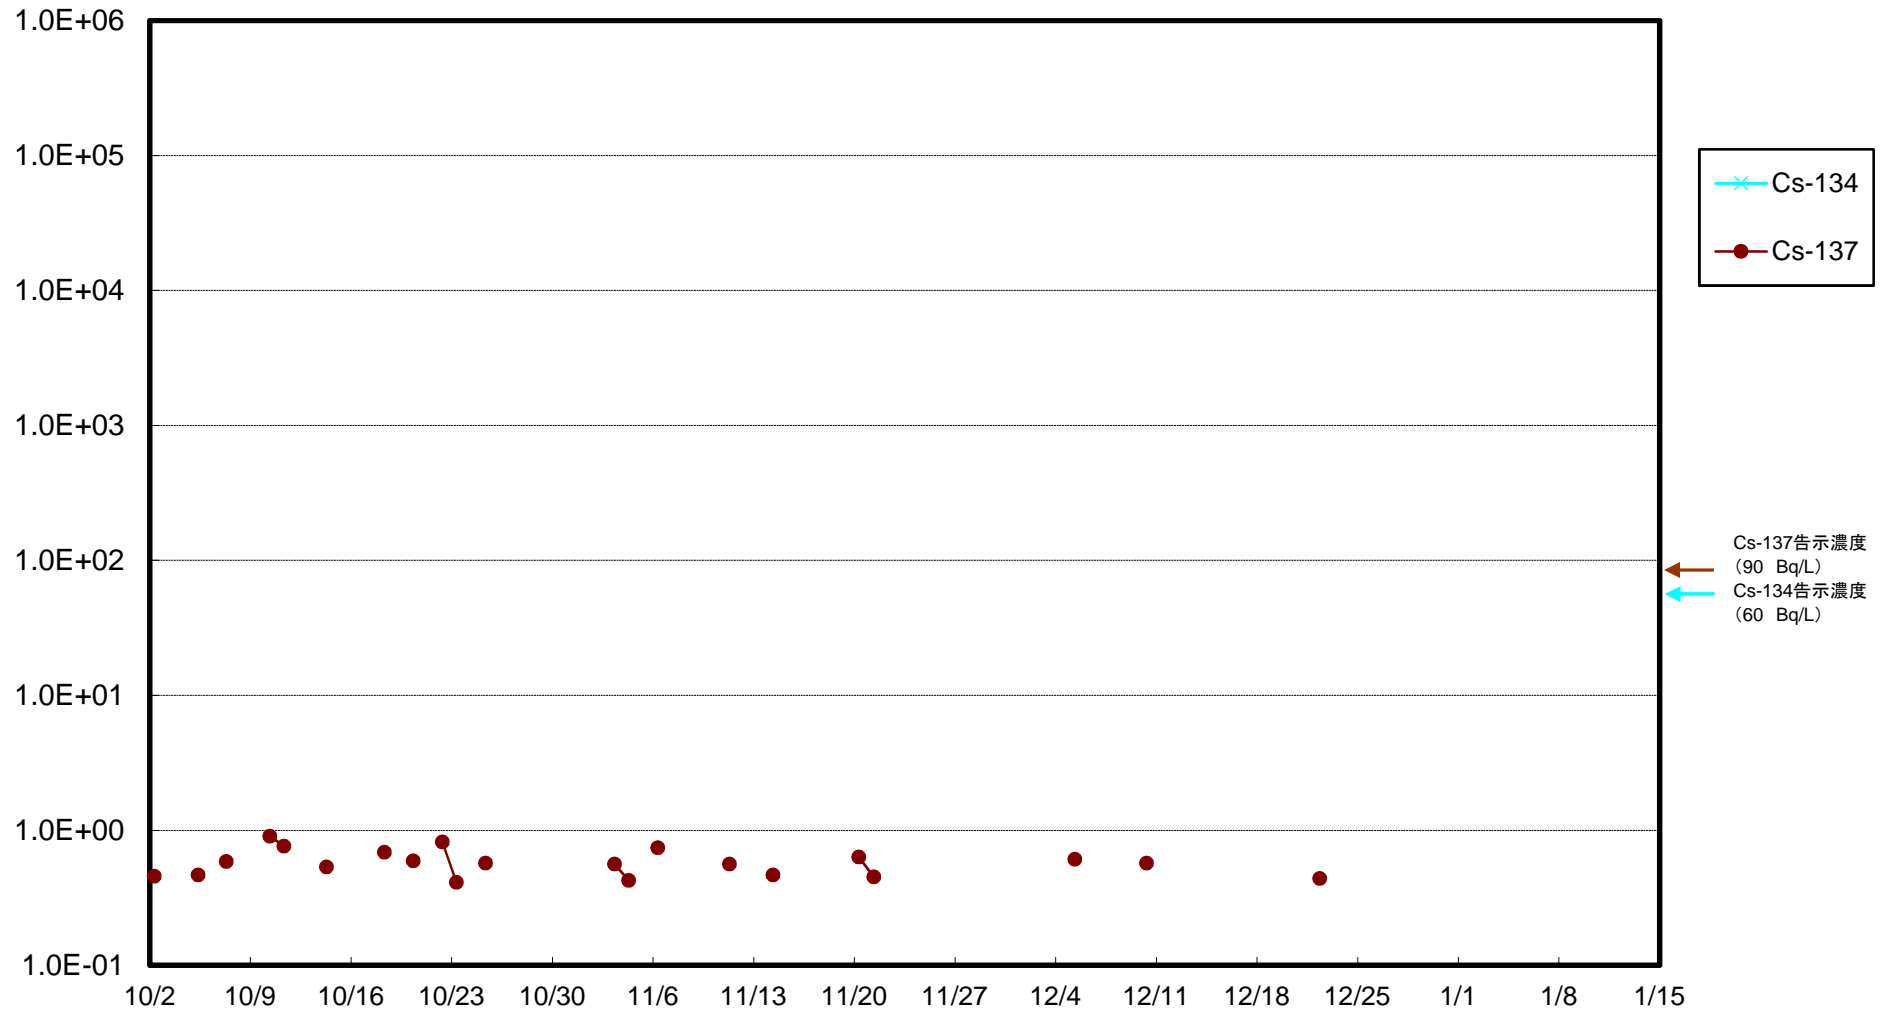

福島第一 5,6号機放水口北側(T-1) 海水放射能濃度(Bq/L)

福島第一 南放水口付近(T-2) 海水放射能濃度(Bq/L)

福島第一 物揚場前海水放射能濃度(Bq/L)

福島第一 1~4号機取水口内北側(東波除堤北側)海水放射能濃度(Bq/L)

福島第一 1~4号機取水口内南側(遮水壁前)海水放射能濃度(Bq/L)

福島第一 6号機取水口前海水放射能濃度(Bq/L)

福島第一 港湾口海水放射能濃度 (Bq/L)