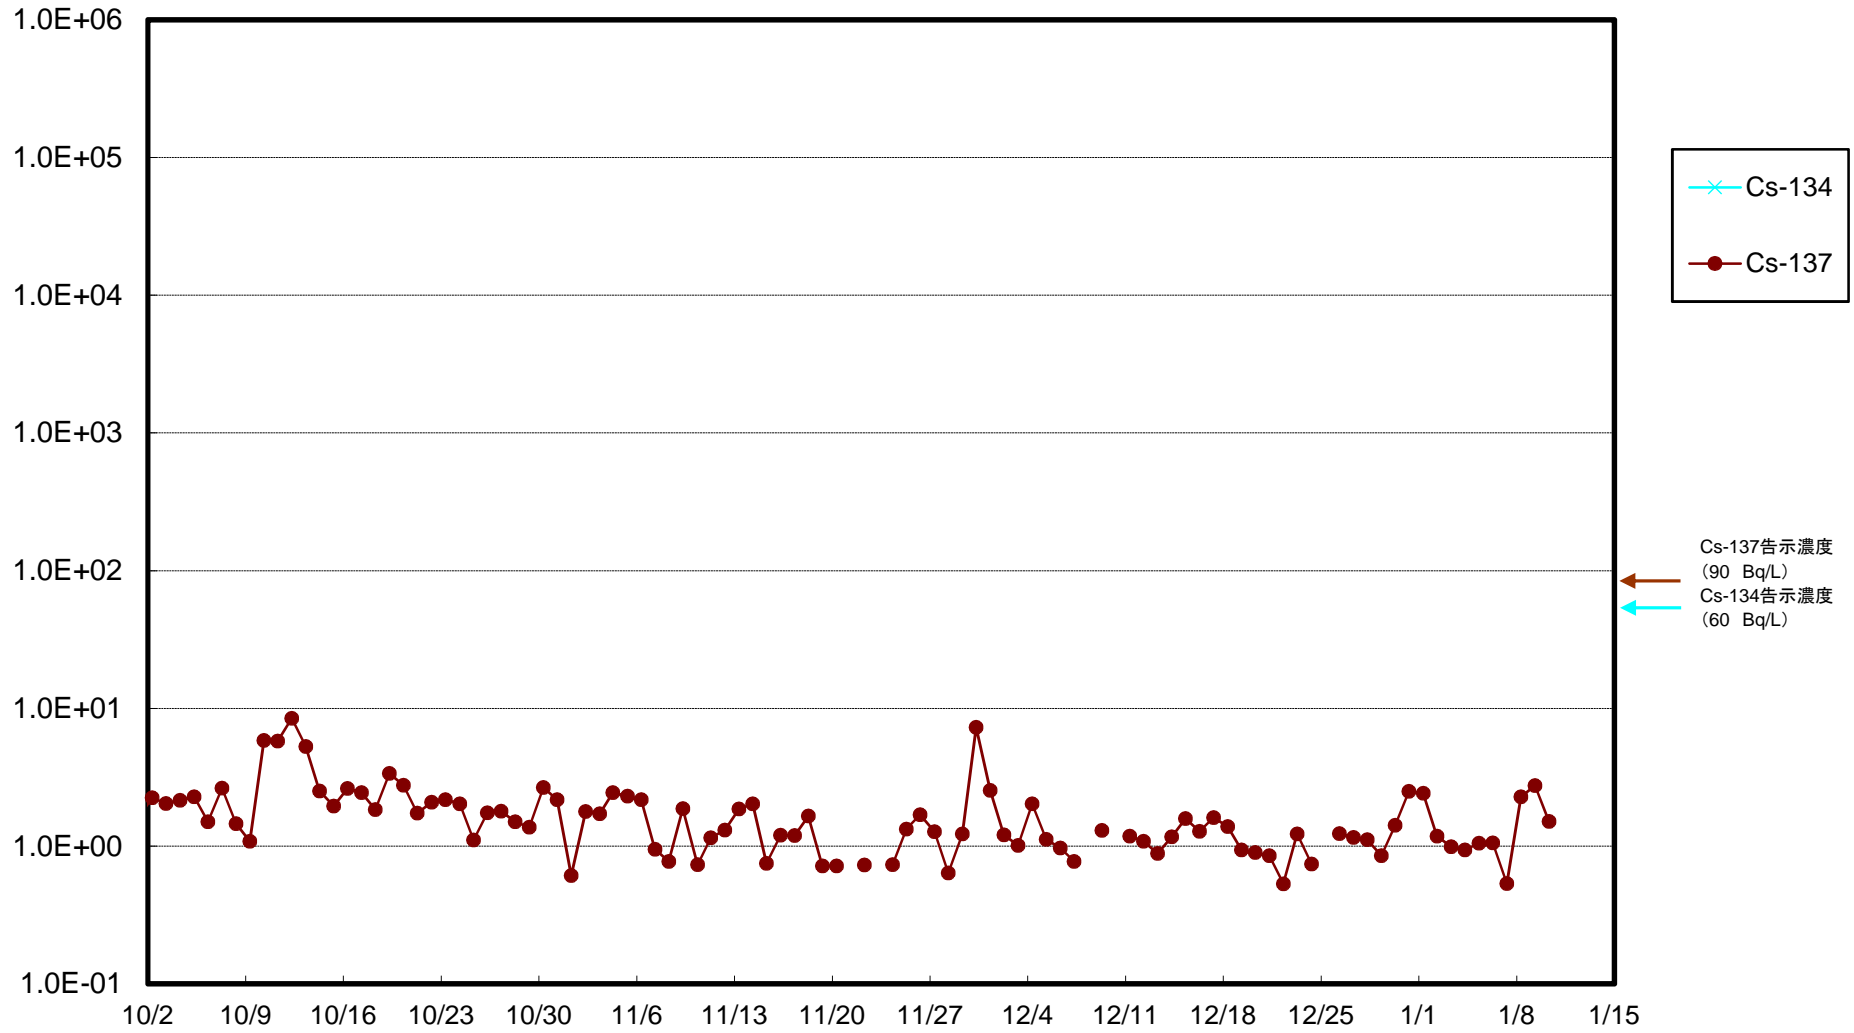

福島第一 5,6号機放水口北側(T-1) 海水放射能濃度(Bq/L)

福島第一 南放水口付近(T-2) 海水放射能濃度(Bq/L)

福島第一 物揚場前海水放射能濃度(Bq/L)

福島第一 1~4号機取水口内北側(東波除堤北側)海水放射能濃度(Bq/L)

福島第一 1~4号機取水口内南側(遮水壁前)海水放射能濃度(Bq/L)

福島第一 6号機取水口前海水放射能濃度(Bq/L)

福島第一 港湾口海水放射能濃度 (Bq/L)