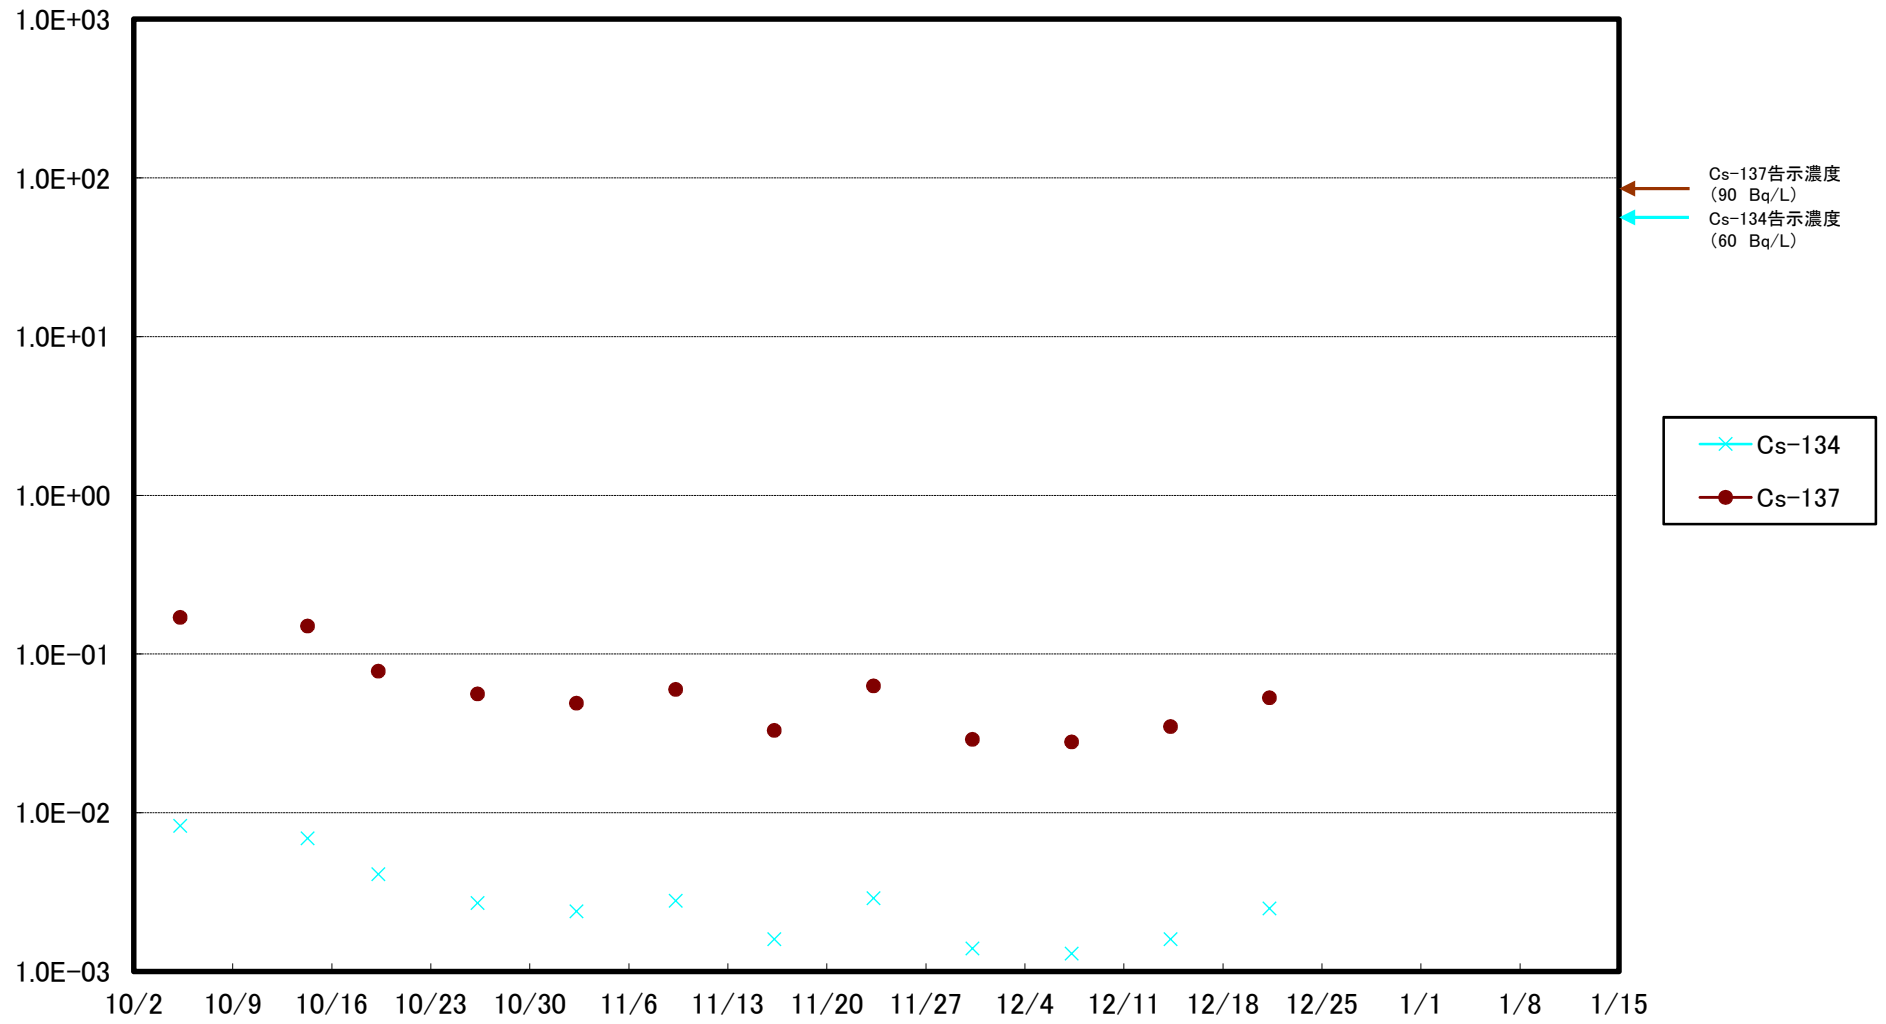

福島第一 5,6号機放水口北側(T-1) 海水放射能濃度(Bq/L)

福島第一 南放水口付近(T-2) 海水放射能濃度(Bq/L)

福島第一 物揚場前海水放射能濃度(Bq/L)

福島第一 1~4号機取水口内北側(東波除堤北側)海水放射能濃度(Bq/L)

福島第一 1~4号機取水口内南側(遮水壁前)海水放射能濃度(Bq/L)

福島第一 6号機取水口前海水放射能濃度(Bq/L)

福島第一 港湾口海水放射能濃度 (Bq/L)