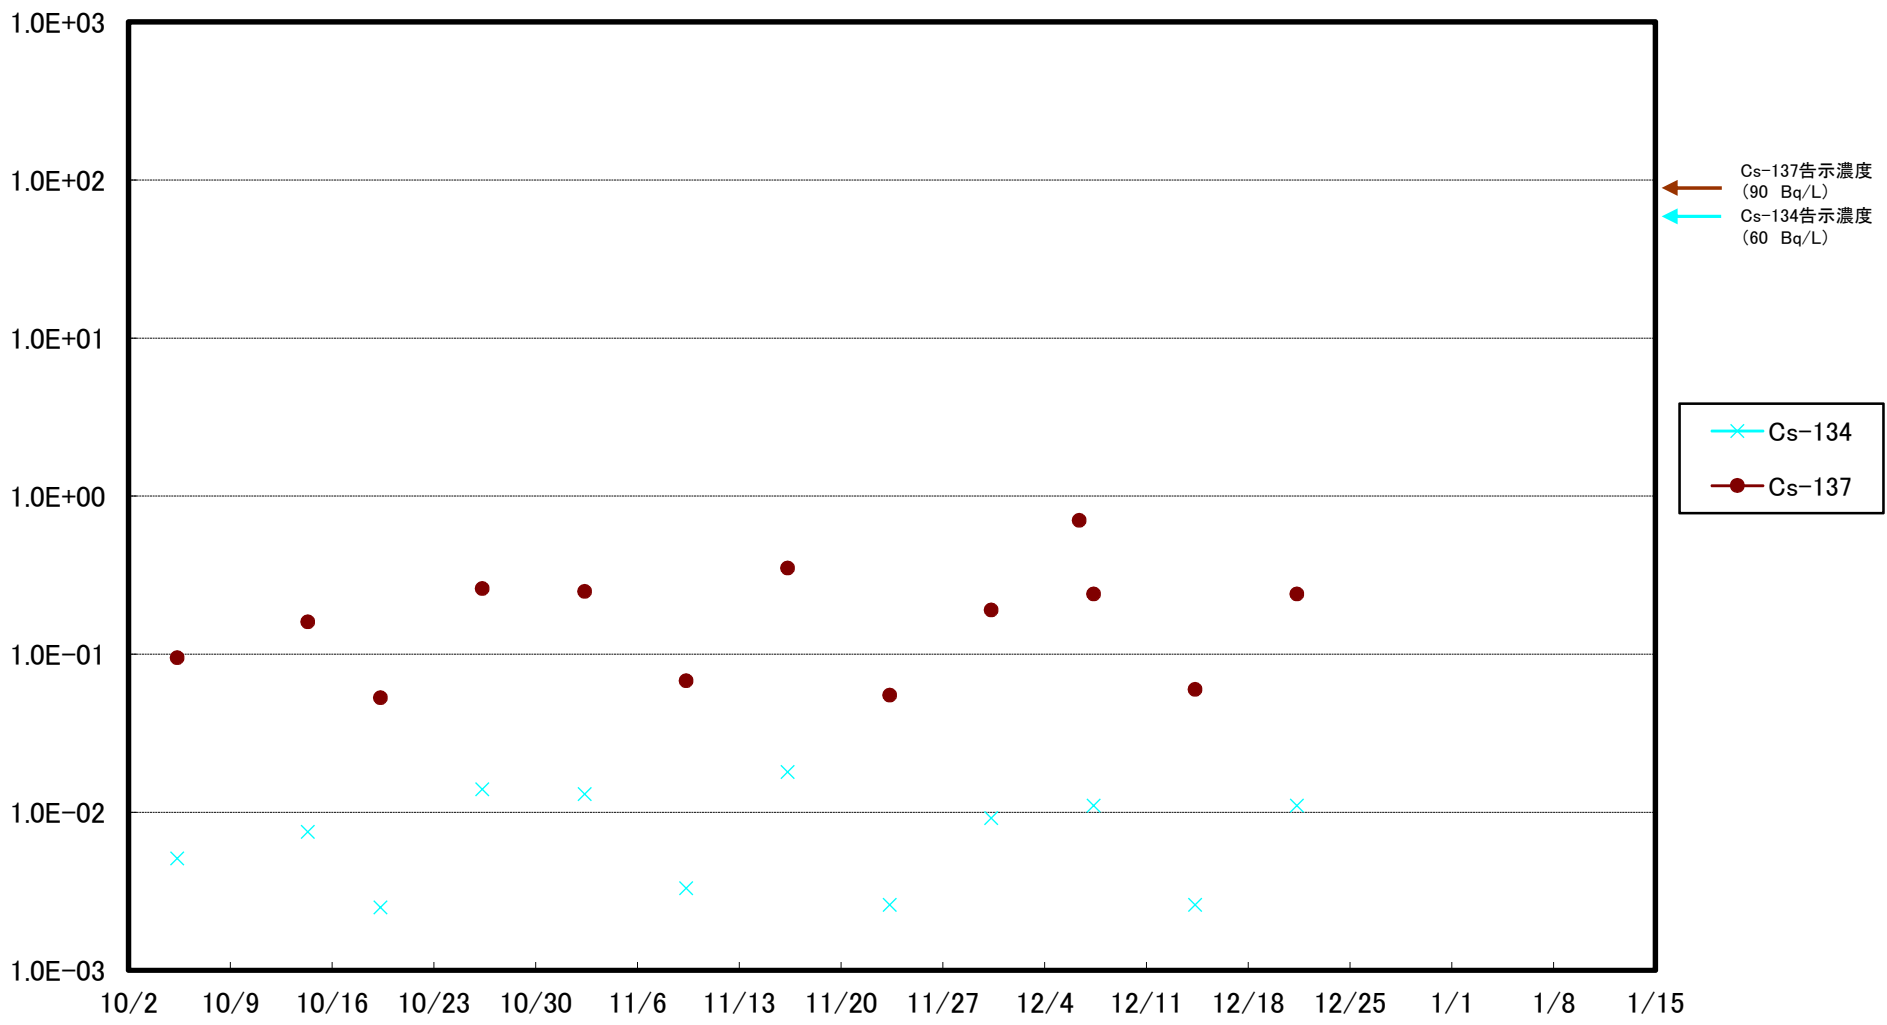

福島第一 5,6号機放水口北側(T-1) 海水放射能濃度(Bq/L)

福島第一 南放水口付近(T-2) 海水放射能濃度(Bq/L)

福島第一 物揚場前海水放射能濃度(Bq/L)

福島第一 1~4号機取水口内北側(東波除堤北側)海水放射能濃度(Bq/L)

福島第一 1~4号機取水口内南側(遮水壁前)海水放射能濃度(Bq/L)

福島第一 6号機取水口前海水放射能濃度(Bq/L)

福島第一 港湾口海水放射能濃度 (Bq/L)