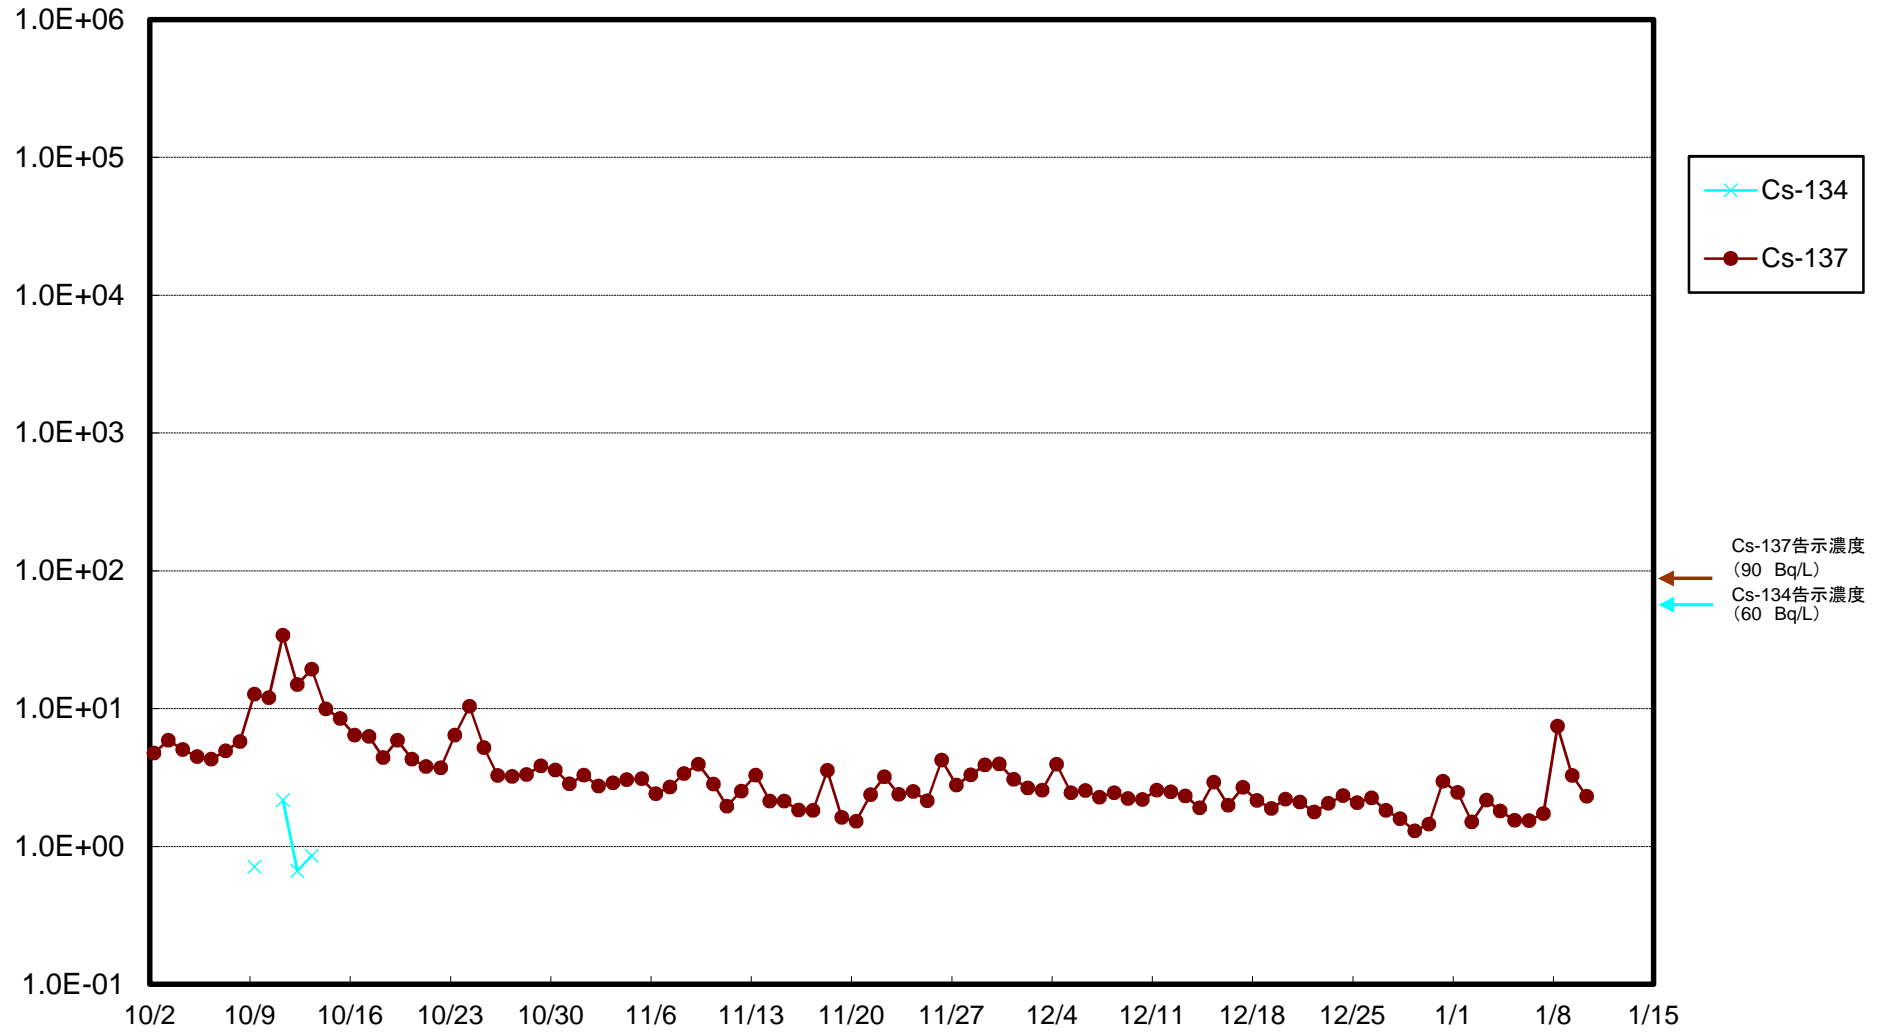

福島第一 5,6号機放水口北側(T-1) 海水放射能濃度(Bq/L)

福島第一 南放水口付近(T-2) 海水放射能濃度(Bq/L)

福島第一 物揚場前海水放射能濃度(Bq/L)

福島第一 1~4号機取水口内北側(東波除堤北側)海水放射能濃度(Bq/L)

福島第一 1~4号機取水口内南側(遮水壁前)海水放射能濃度(Bq/L)

福島第一 6号機取水口前海水放射能濃度(Bq/L)

福島第一 港湾口海水放射能濃度 (Bq/L)