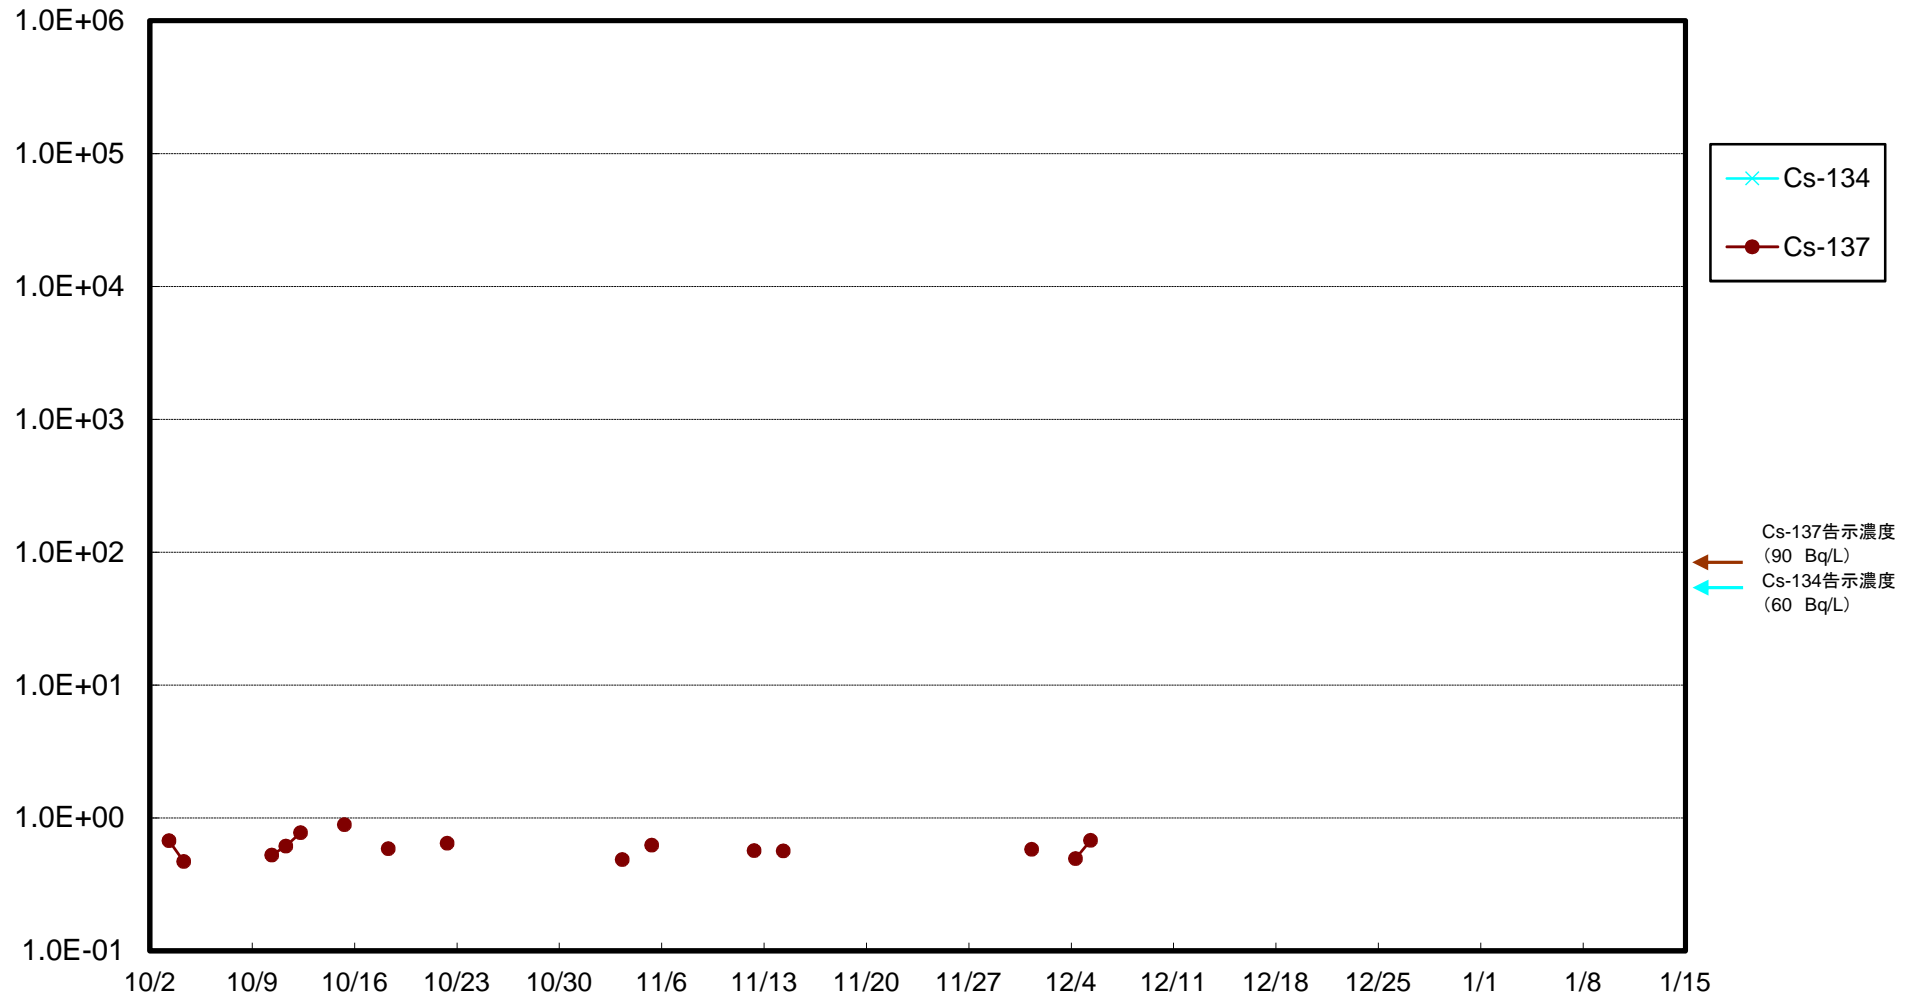

福島第一 5,6号機放水口北側(T-1) 海水放射能濃度(Bq/L)

福島第一 南放水口付近(T-2) 海水放射能濃度(Bq/L)

福島第一 物揚場前海水放射能濃度(Bq/L)

福島第一 1~4号機取水口内北側(東波除堤北側)海水放射能濃度(Bq/L)

福島第一 1~4号機取水口内南側(遮水壁前)海水放射能濃度(Bq/L)

福島第一 6号機取水口前海水放射能濃度(Bq/L)

福島第一 港湾口海水放射能濃度 (Bq/L)