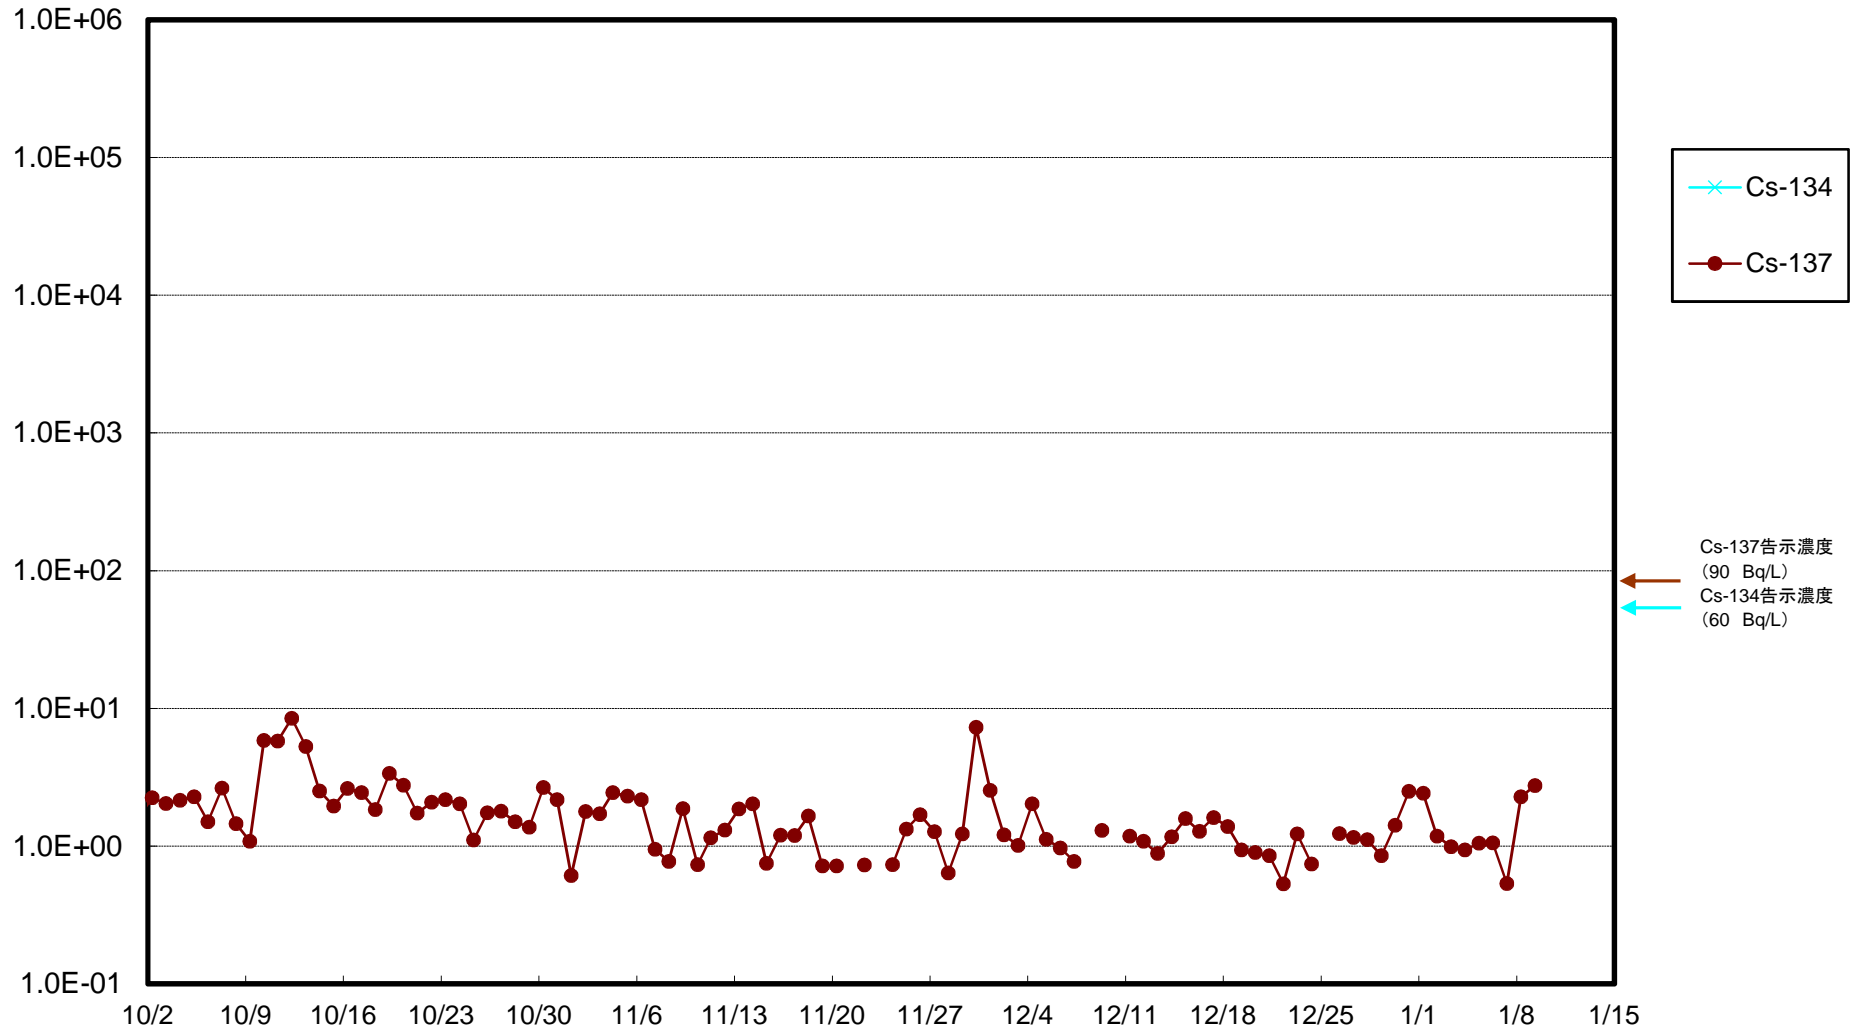

福島第一 5,6号機放水口北側(T-1) 海水放射能濃度(Bq/L)

福島第一 南放水口付近(T-2) 海水放射能濃度(Bq/L)

福島第一 物揚場前海水放射能濃度(Bq/L)

福島第一 1~4号機取水口内北側(東波除堤北側)海水放射能濃度(Bq/L)

福島第一 1~4号機取水口内南側(遮水壁前)海水放射能濃度(Bq/L)

福島第一 6号機取水口前海水放射能濃度(Bq/L)

福島第一 港湾口海水放射能濃度 (Bq/L)