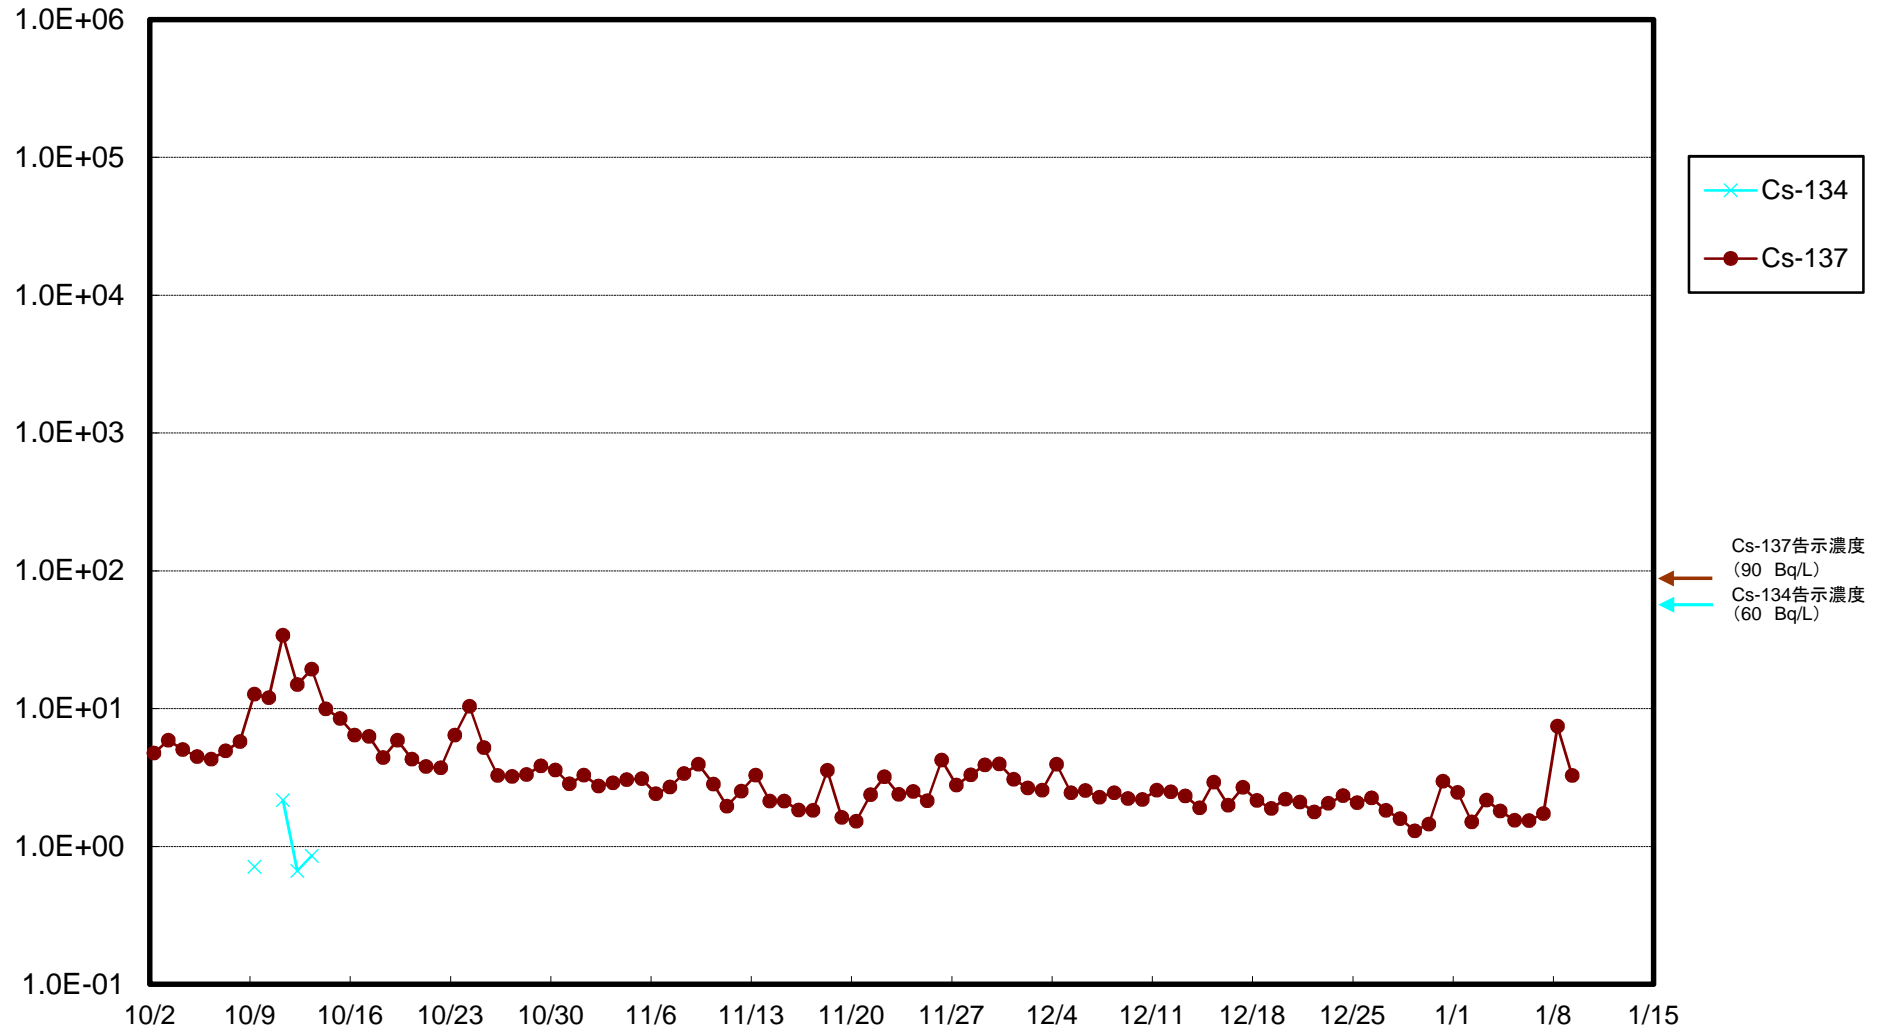

福島第一 5,6号機放水口北側(T-1) 海水放射能濃度(Bq/L)

福島第一 南放水口付近(T-2) 海水放射能濃度(Bq/L)

福島第一 物揚場前海水放射能濃度(Bq/L)

福島第一 1~4号機取水口内北側(東波除堤北側)海水放射能濃度(Bq/L)

福島第一 1~4号機取水口内南側(遮水壁前)海水放射能濃度(Bq/L)

福島第一 6号機取水口前海水放射能濃度(Bq/L)

福島第一 港湾口海水放射能濃度 (Bq/L)