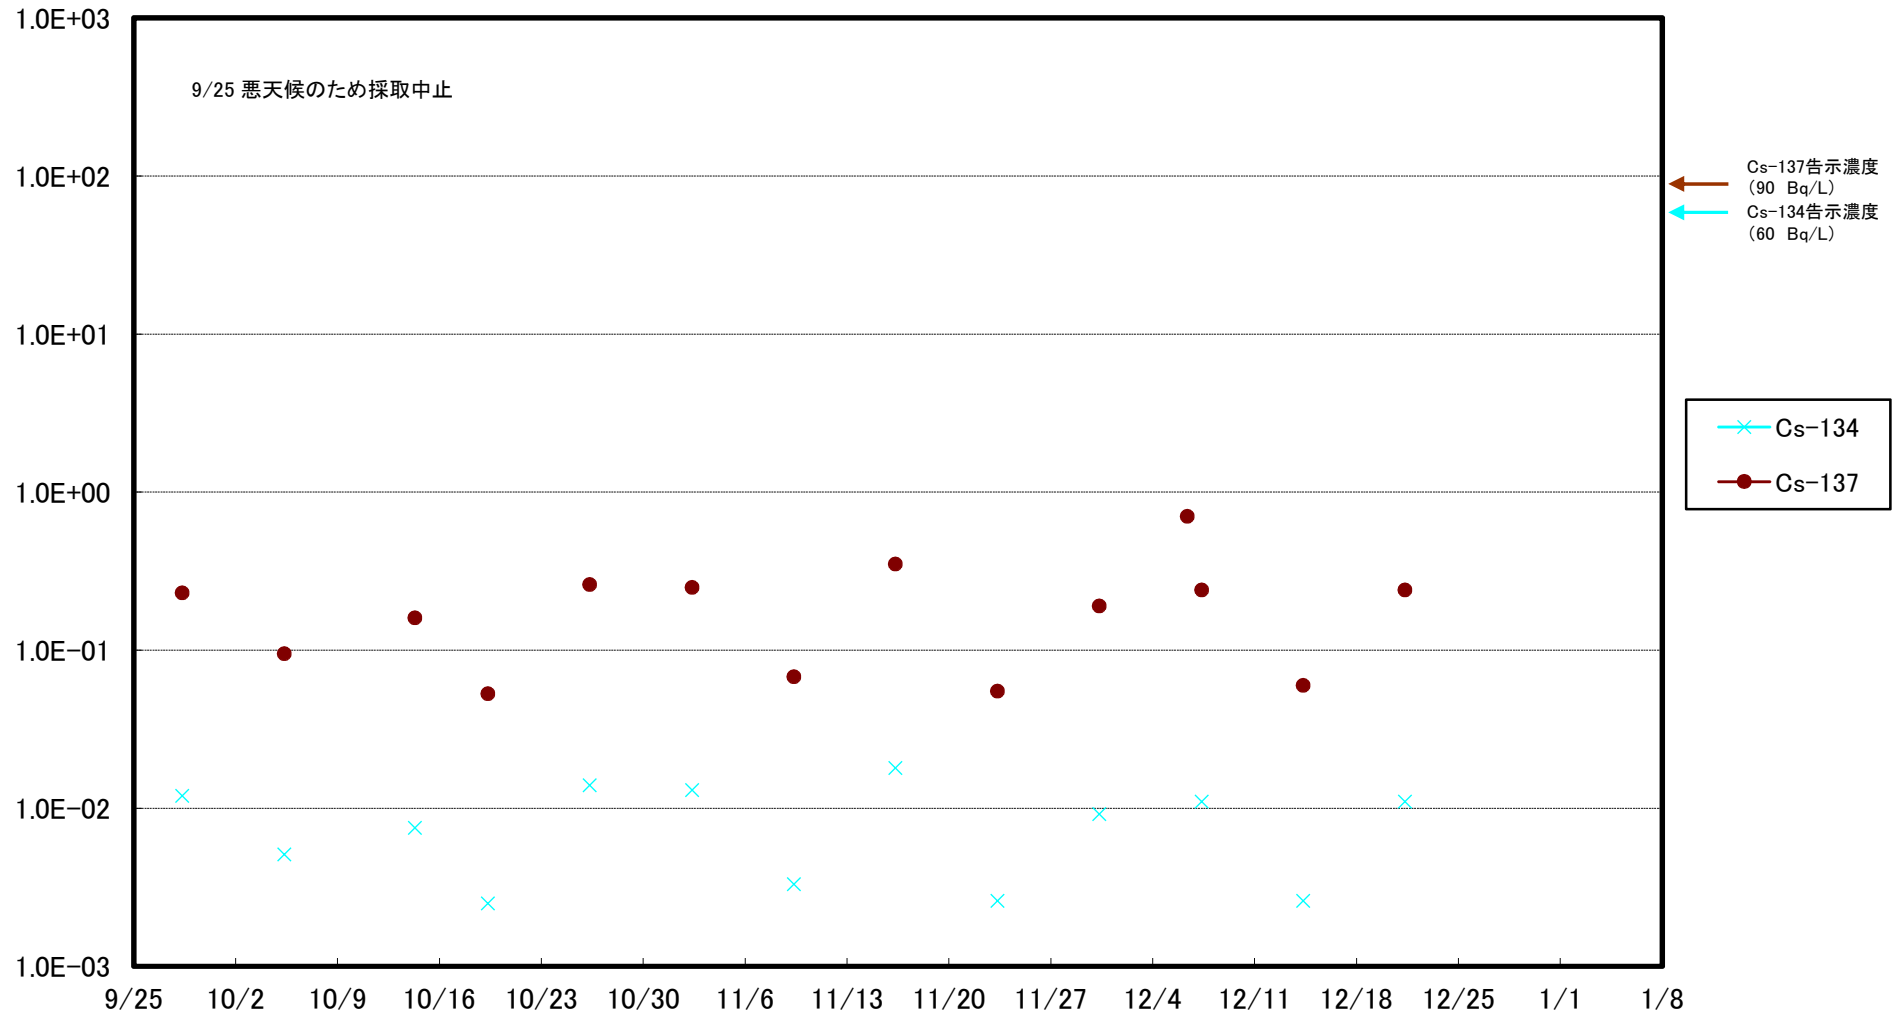

福島第一 5,6号機放水口北側(T-1) 海水放射能濃度(Bq/L)

福島第一 南放水口付近(T-2) 海水放射能濃度(Bq/L)

福島第一 物揚場前海水放射能濃度(Bq/L)

福島第一 1~4号機取水口内北側(東波除堤北側)海水放射能濃度(Bq/L)

福島第一 1~4号機取水口内南側(遮水壁前)海水放射能濃度(Bq/L)

福島第一 6号機取水口前海水放射能濃度(Bq/L)

# 福島第一 港湾口海水放射能濃度(Bq/L)