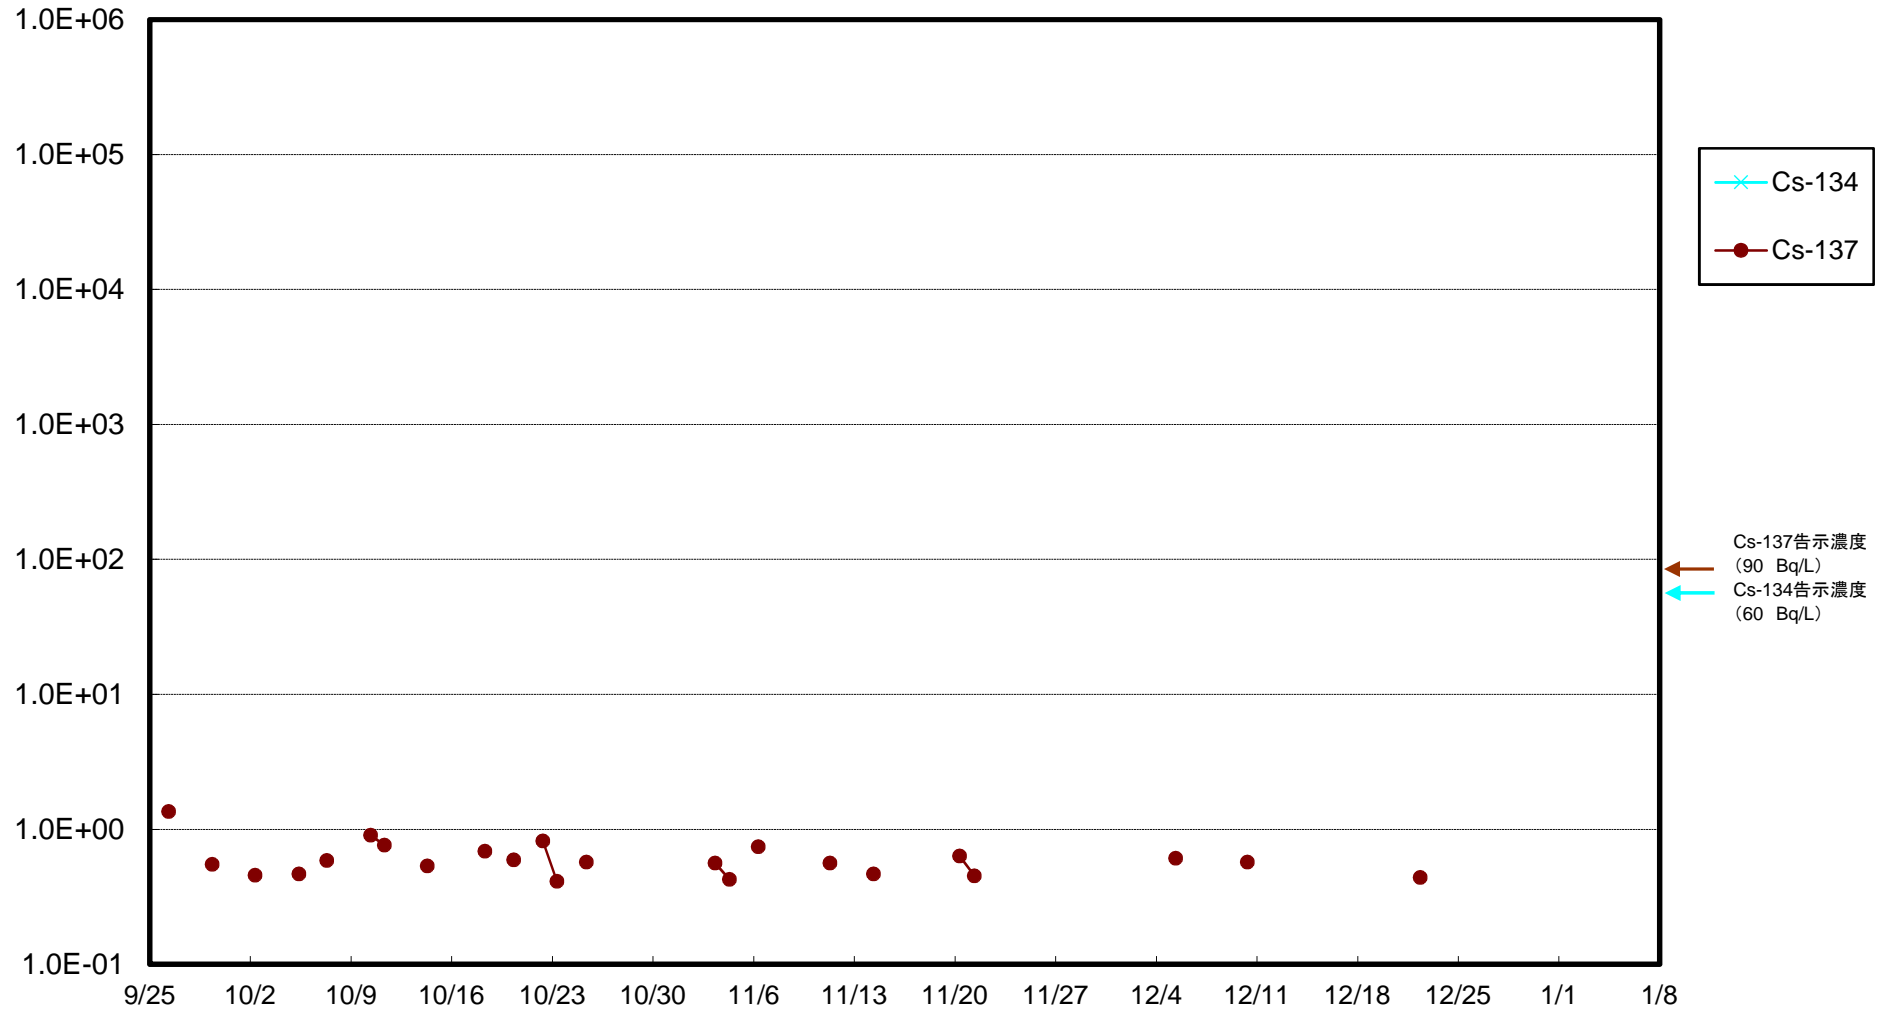

福島第一 5,6号機放水口北側(T-1) 海水放射能濃度(Bq/L)

福島第一 南放水口付近(T-2) 海水放射能濃度(Bq/L)

福島第一 物揚場前海水放射能濃度(Bq/L)

福島第一 1~4号機取水口内北側(東波除堤北側)海水放射能濃度(Bq/L)

福島第一 1~4号機取水口内南側(遮水壁前)海水放射能濃度(Bq/L)

福島第一 6号機取水口前海水放射能濃度(Bq/L)

# 福島第一 港湾口海水放射能濃度(Bq/L)