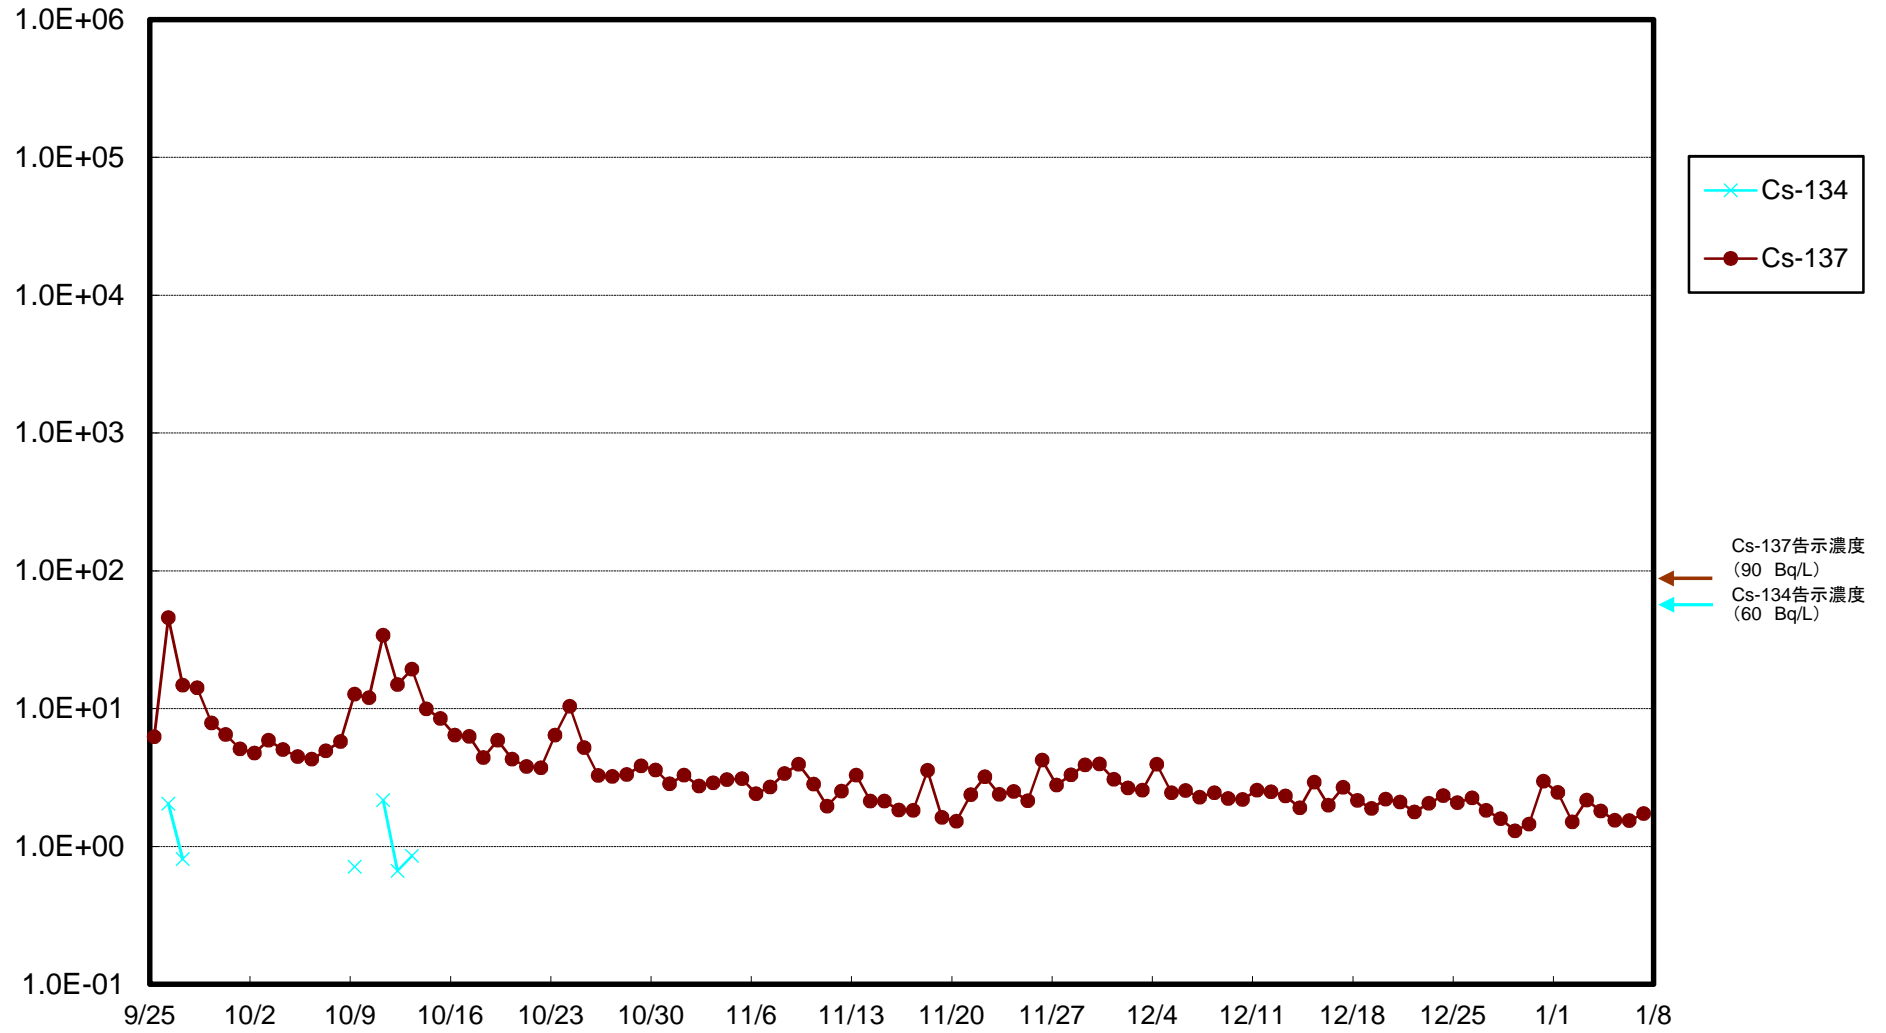

福島第一 5,6号機放水口北側(T-1) 海水放射能濃度(Bq/L)

福島第一 南放水口付近(T-2) 海水放射能濃度(Bq/L)

福島第一 物揚場前海水放射能濃度(Bq/L)

福島第一 1~4号機取水口内北側(東波除堤北側)海水放射能濃度(Bq/L)

福島第一 1~4号機取水口内南側(遮水壁前)海水放射能濃度(Bq/L)

福島第一 6号機取水口前海水放射能濃度(Bq/L)

# 福島第一 港湾口海水放射能濃度(Bq/L)