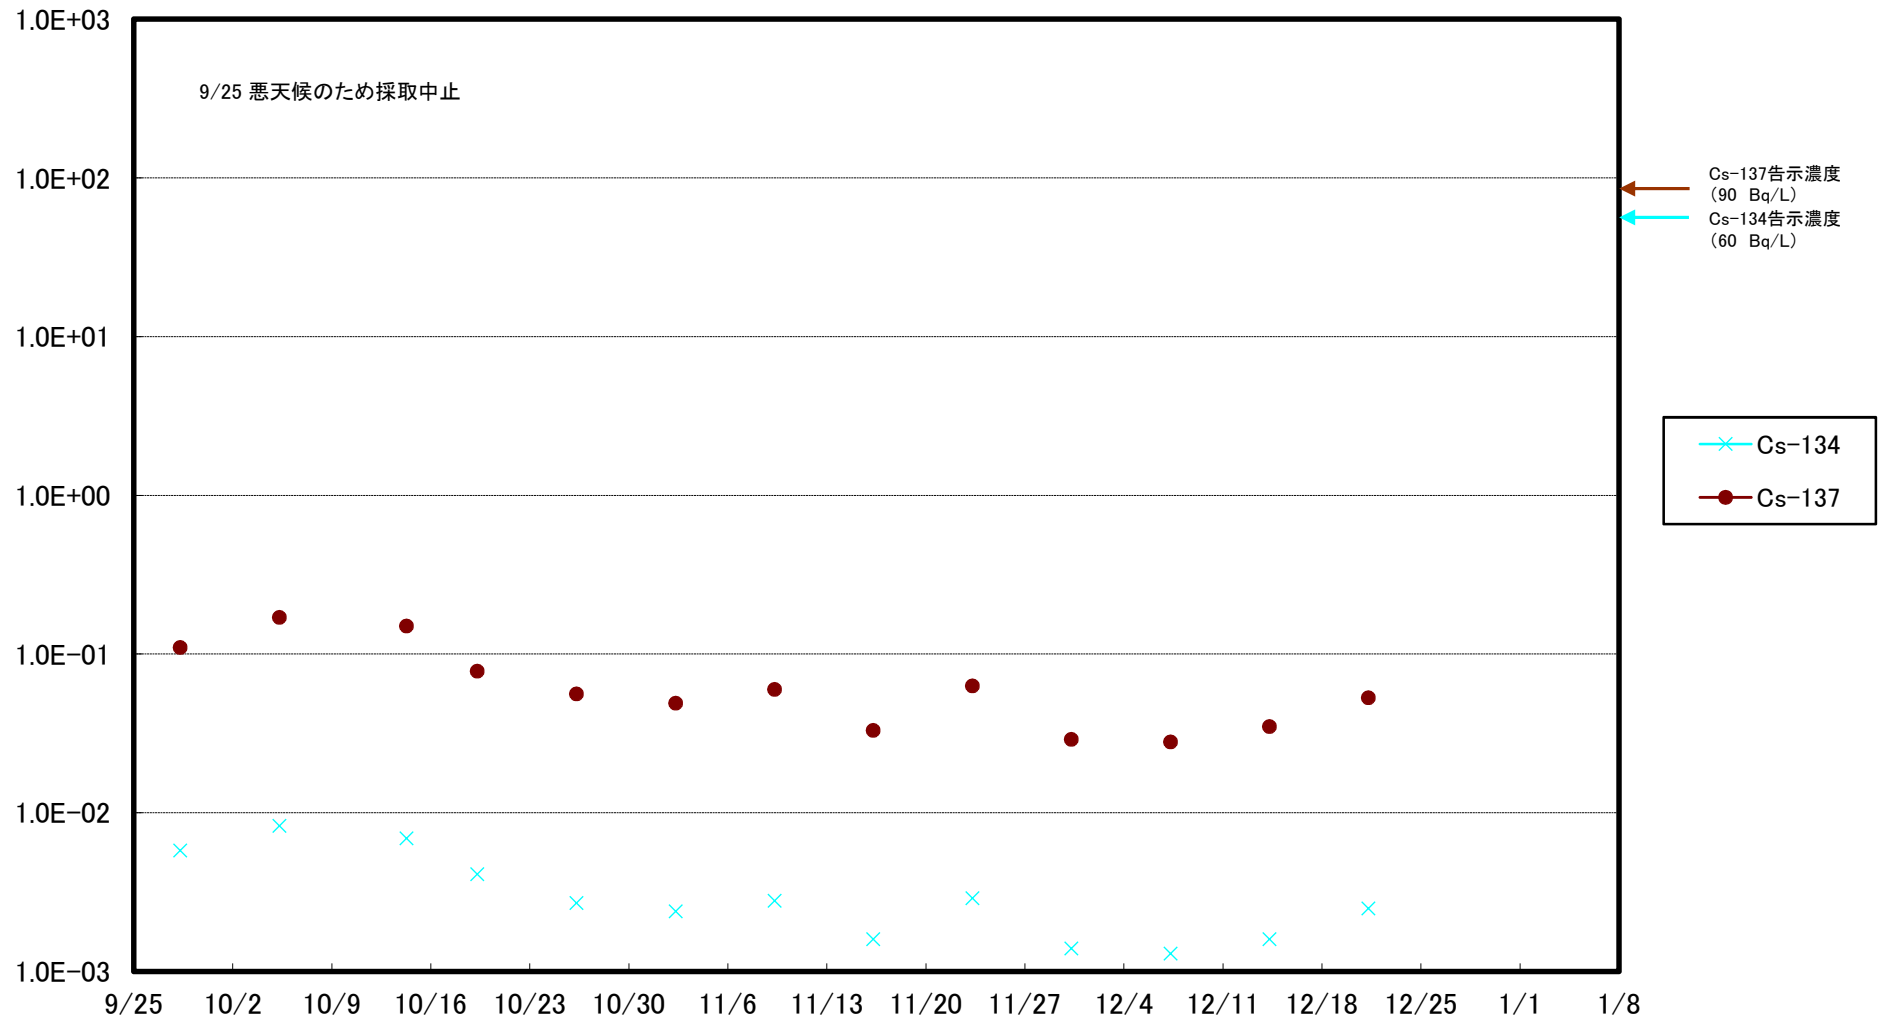

福島第一 5,6号機放水口北側(T-1) 海水放射能濃度(Bq/L)

福島第一 南放水口付近(T-2) 海水放射能濃度(Bq/L)

福島第一 物揚場前海水放射能濃度(Bq/L)

福島第一 1~4号機取水口内北側(東波除堤北側)海水放射能濃度(Bq/L)

福島第一 1~4号機取水口内南側(遮水壁前)海水放射能濃度(Bq/L)

福島第一 6号機取水口前海水放射能濃度(Bq/L)

# 福島第一 港湾口海水放射能濃度(Bq/L)