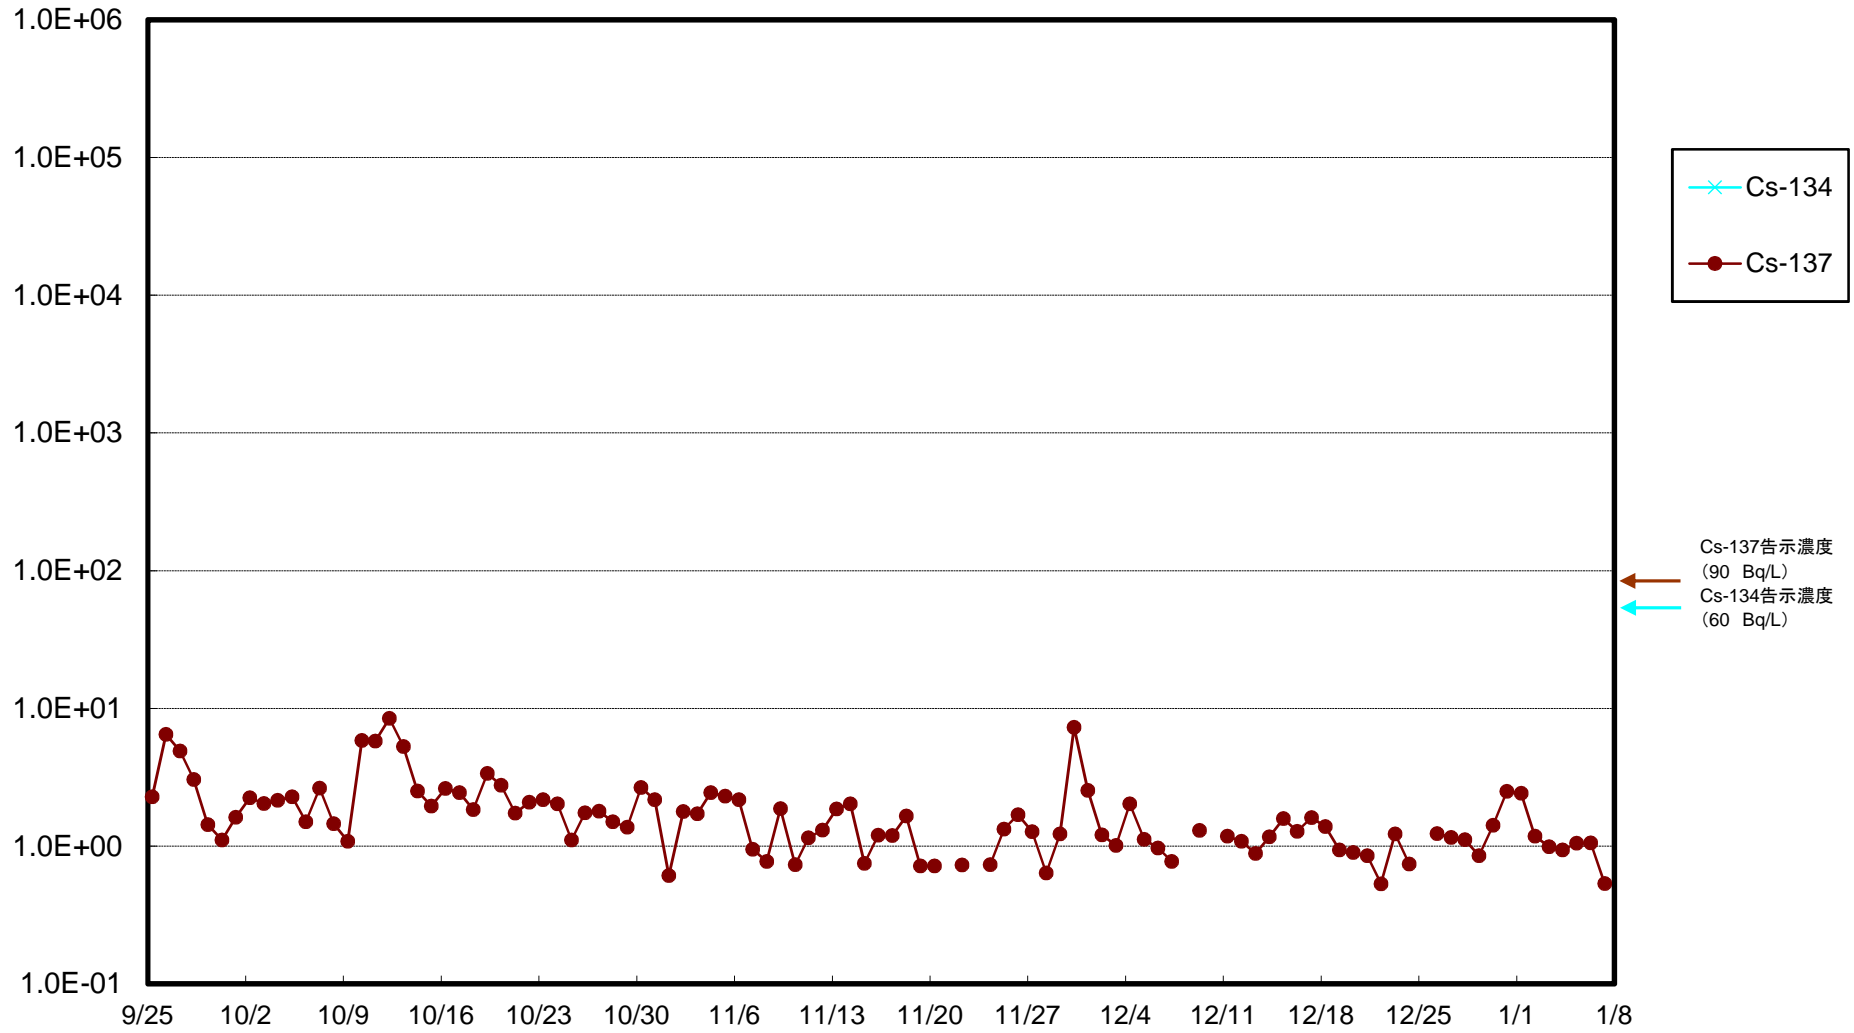

福島第一 5,6号機放水口北側(T-1) 海水放射能濃度(Bq/L)

福島第一 南放水口付近(T-2) 海水放射能濃度(Bq/L)

福島第一 物揚場前海水放射能濃度(Bq/L)

福島第一 1~4号機取水口内北側(東波除堤北側)海水放射能濃度(Bq/L)

福島第一 1~4号機取水口内南側(遮水壁前)海水放射能濃度(Bq/L)

福島第一 6号機取水口前海水放射能濃度(Bq/L)

# 福島第一 港湾口海水放射能濃度(Bq/L)