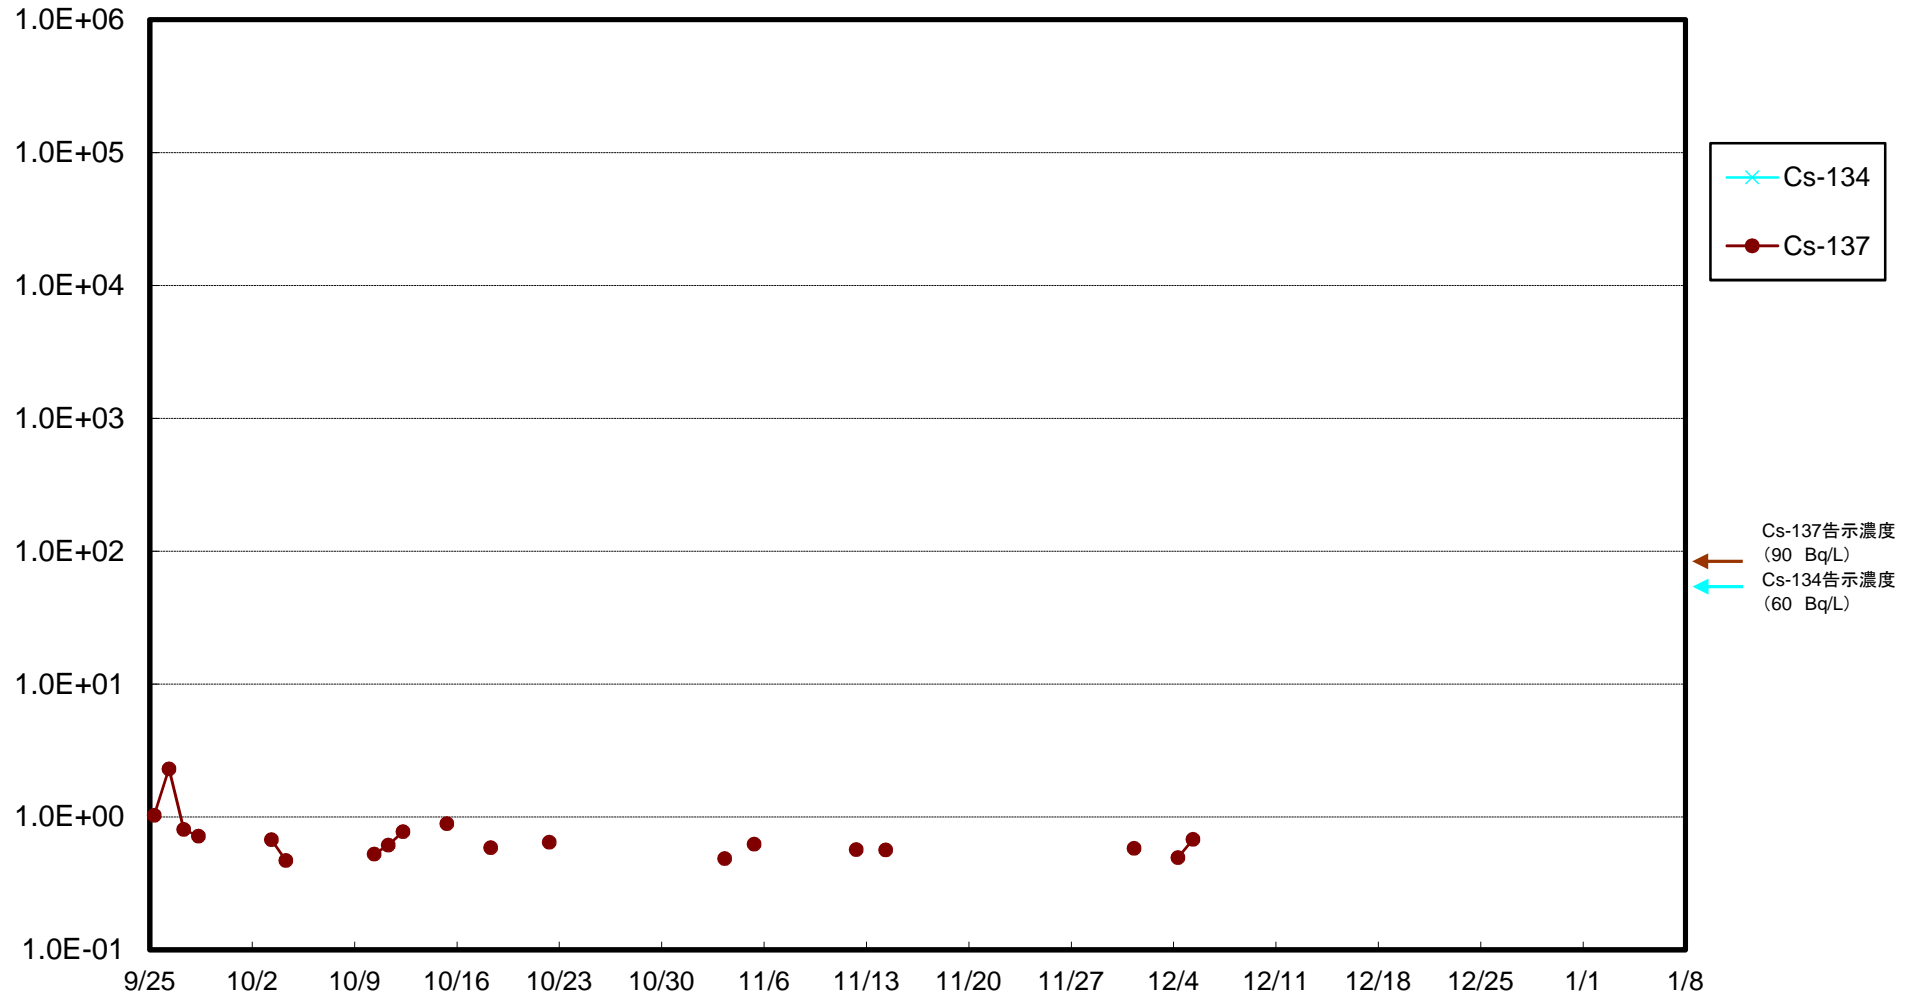

福島第一 5,6号機放水口北側(T-1) 海水放射能濃度(Bq/L)

福島第一 南放水口付近(T-2) 海水放射能濃度(Bq/L)

福島第一 物揚場前海水放射能濃度(Bq/L)

福島第一 1~4号機取水口内北側(東波除堤北側)海水放射能濃度(Bq/L)

福島第一 1~4号機取水口内南側(遮水壁前)海水放射能濃度(Bq/L)

福島第一 6号機取水口前海水放射能濃度(Bq/L)

# 福島第一 港湾口海水放射能濃度(Bq/L)