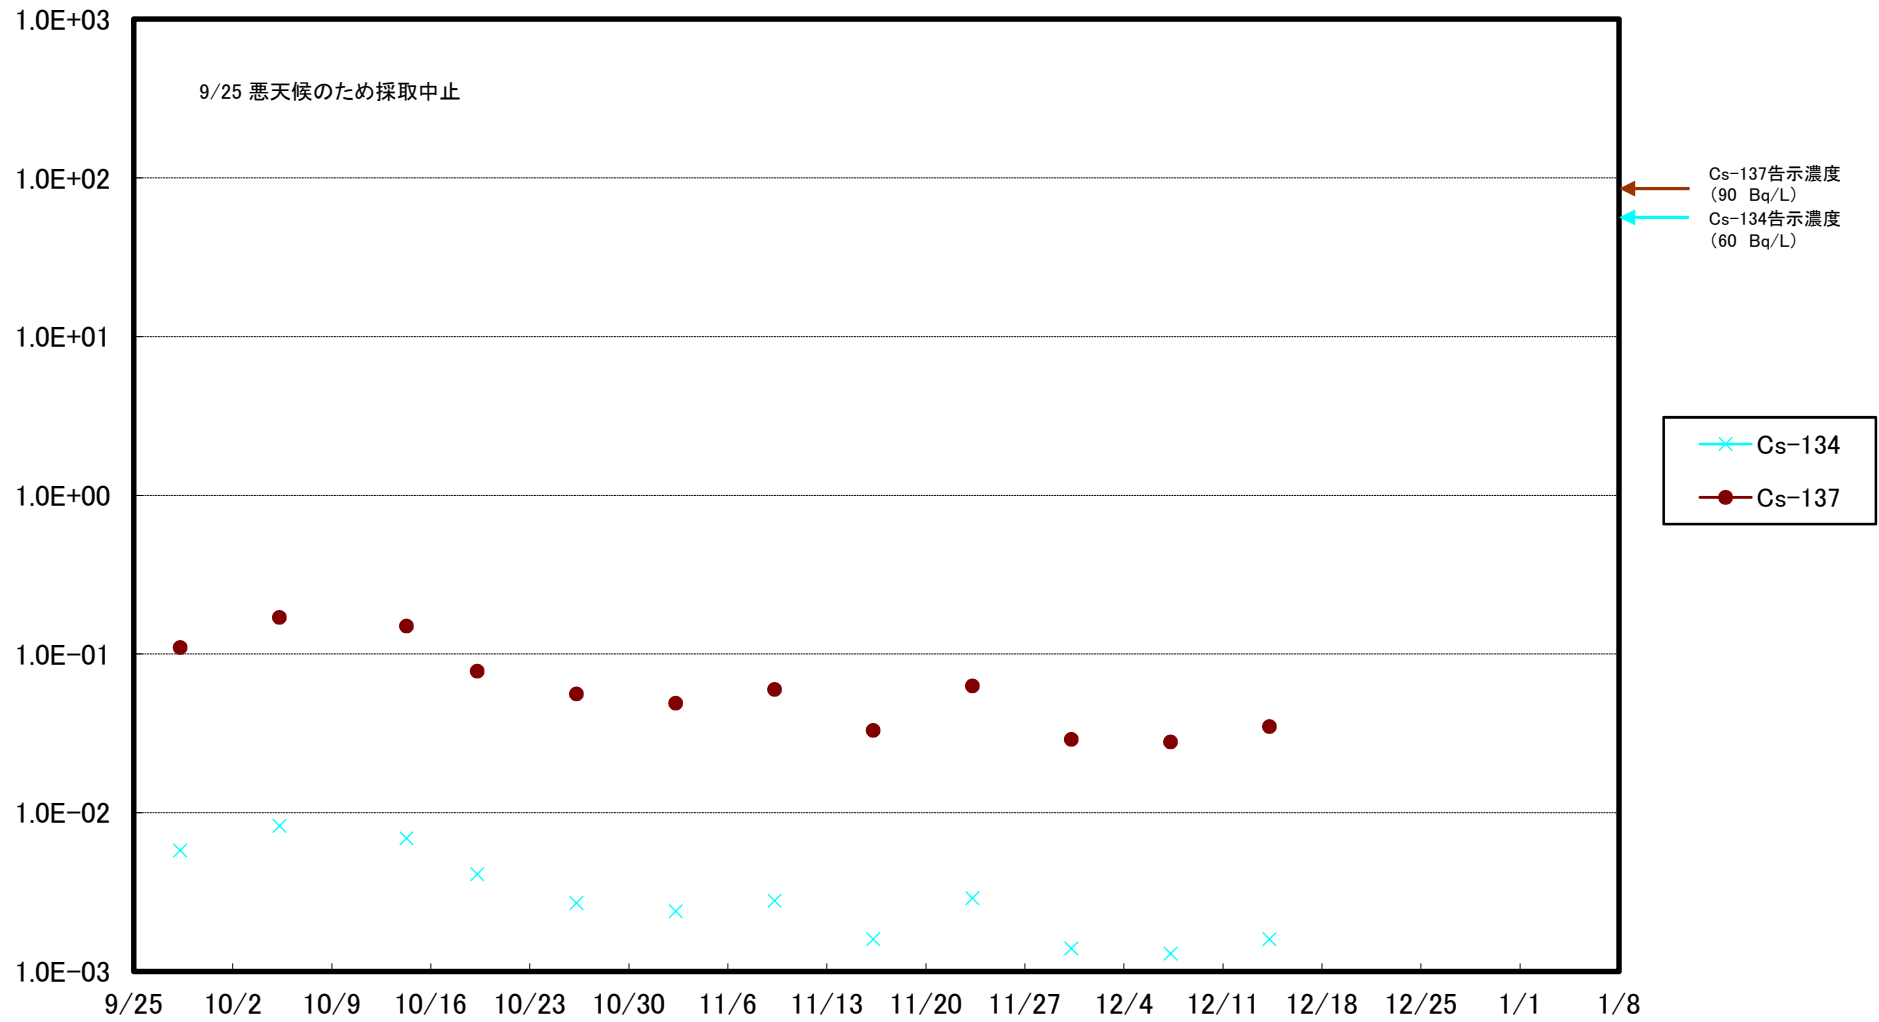

福島第一 5,6号機放水口北側(T-1) 海水放射能濃度(Bq/L)

福島第一 南放水口付近(T-2) 海水放射能濃度(Bq/L)

福島第一 物揚場前海水放射能濃度(Bq/L)

福島第一 1~4号機取水口内北側(東波除堤北側)海水放射能濃度(Bq/L)

福島第一 1~4号機取水口内南側(遮水壁前)海水放射能濃度(Bq/L)

福島第一 6号機取水口前海水放射能濃度(Bq/L)

福島第一 港湾口海水放射能濃度(Bq/L)