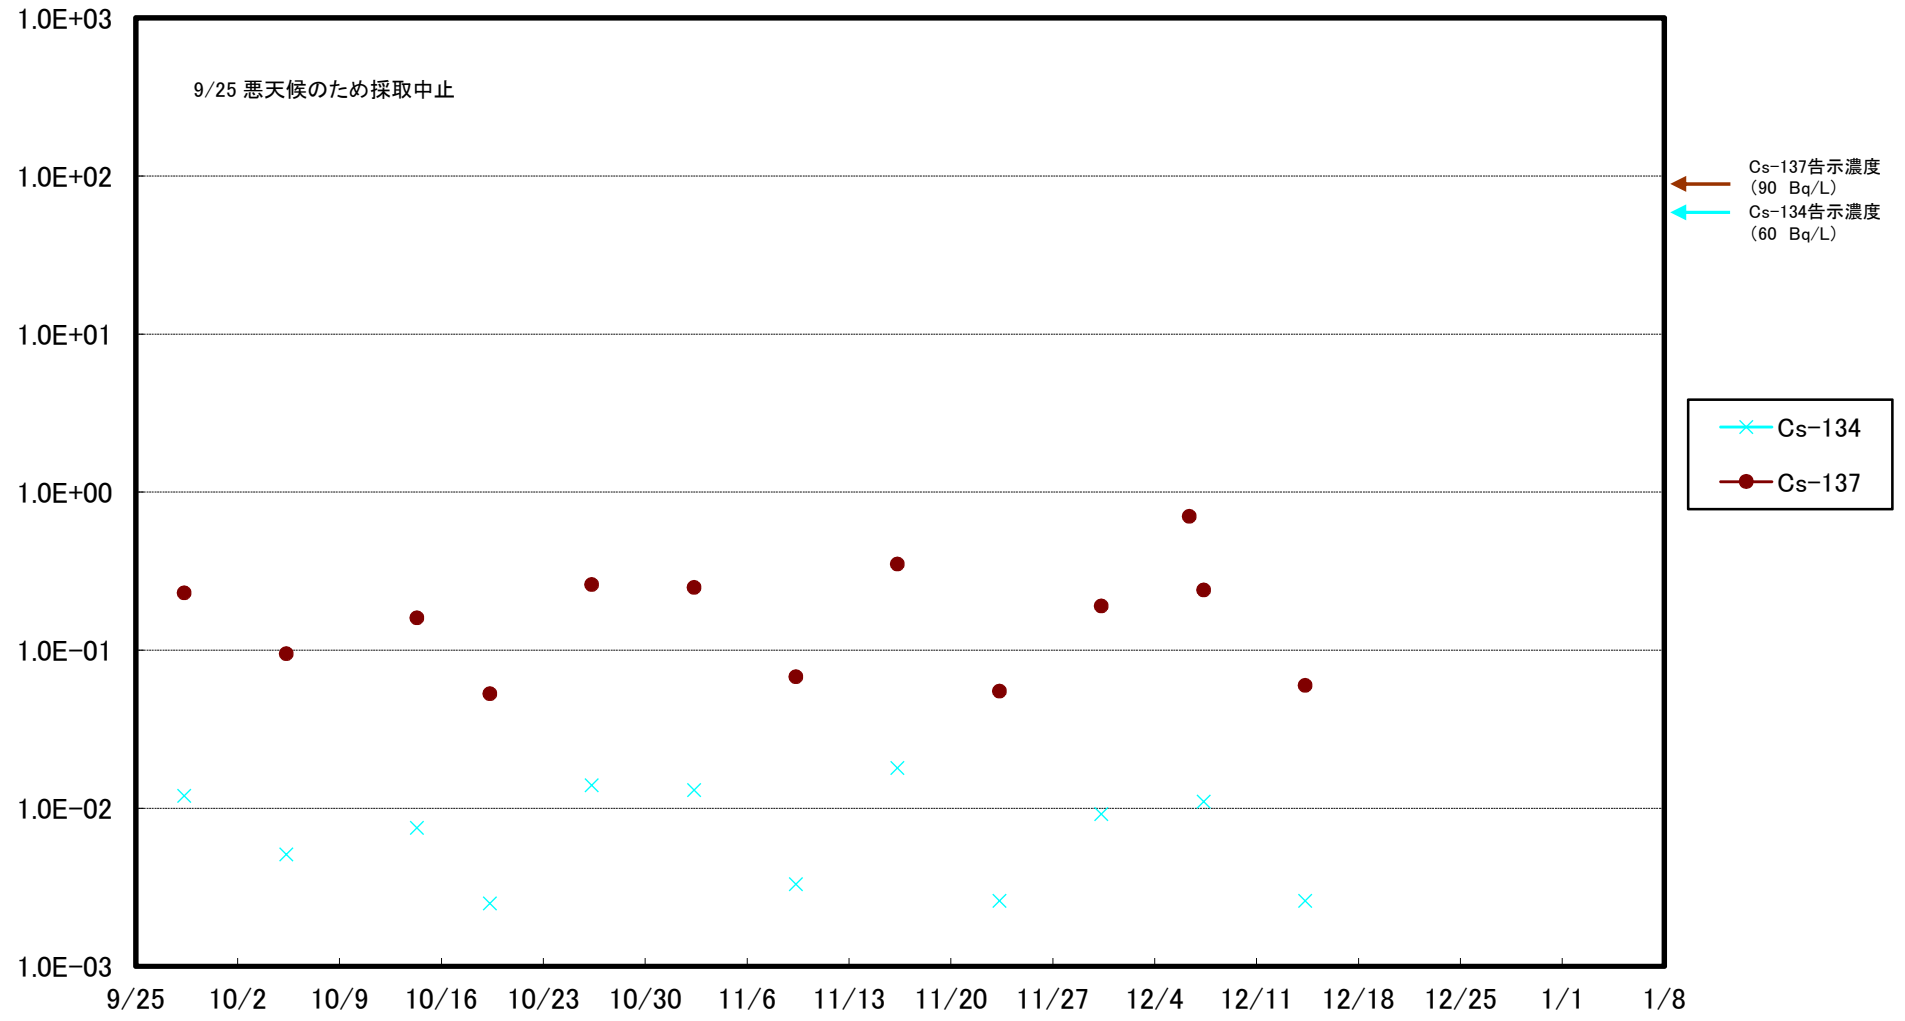

福島第一 5,6号機放水口北側(T-1) 海水放射能濃度(Bq/L)

福島第一 南放水口付近(T-2) 海水放射能濃度(Bq/L)

福島第一 物揚場前海水放射能濃度(Bq/L)

福島第一 1~4号機取水口内北側(東波除堤北側)海水放射能濃度(Bq/L)

福島第一 1~4号機取水口内南側(遮水壁前)海水放射能濃度(Bq/L)

福島第一 6号機取水口前海水放射能濃度(Bq/L)

福島第一 港湾口海水放射能濃度(Bq/L)