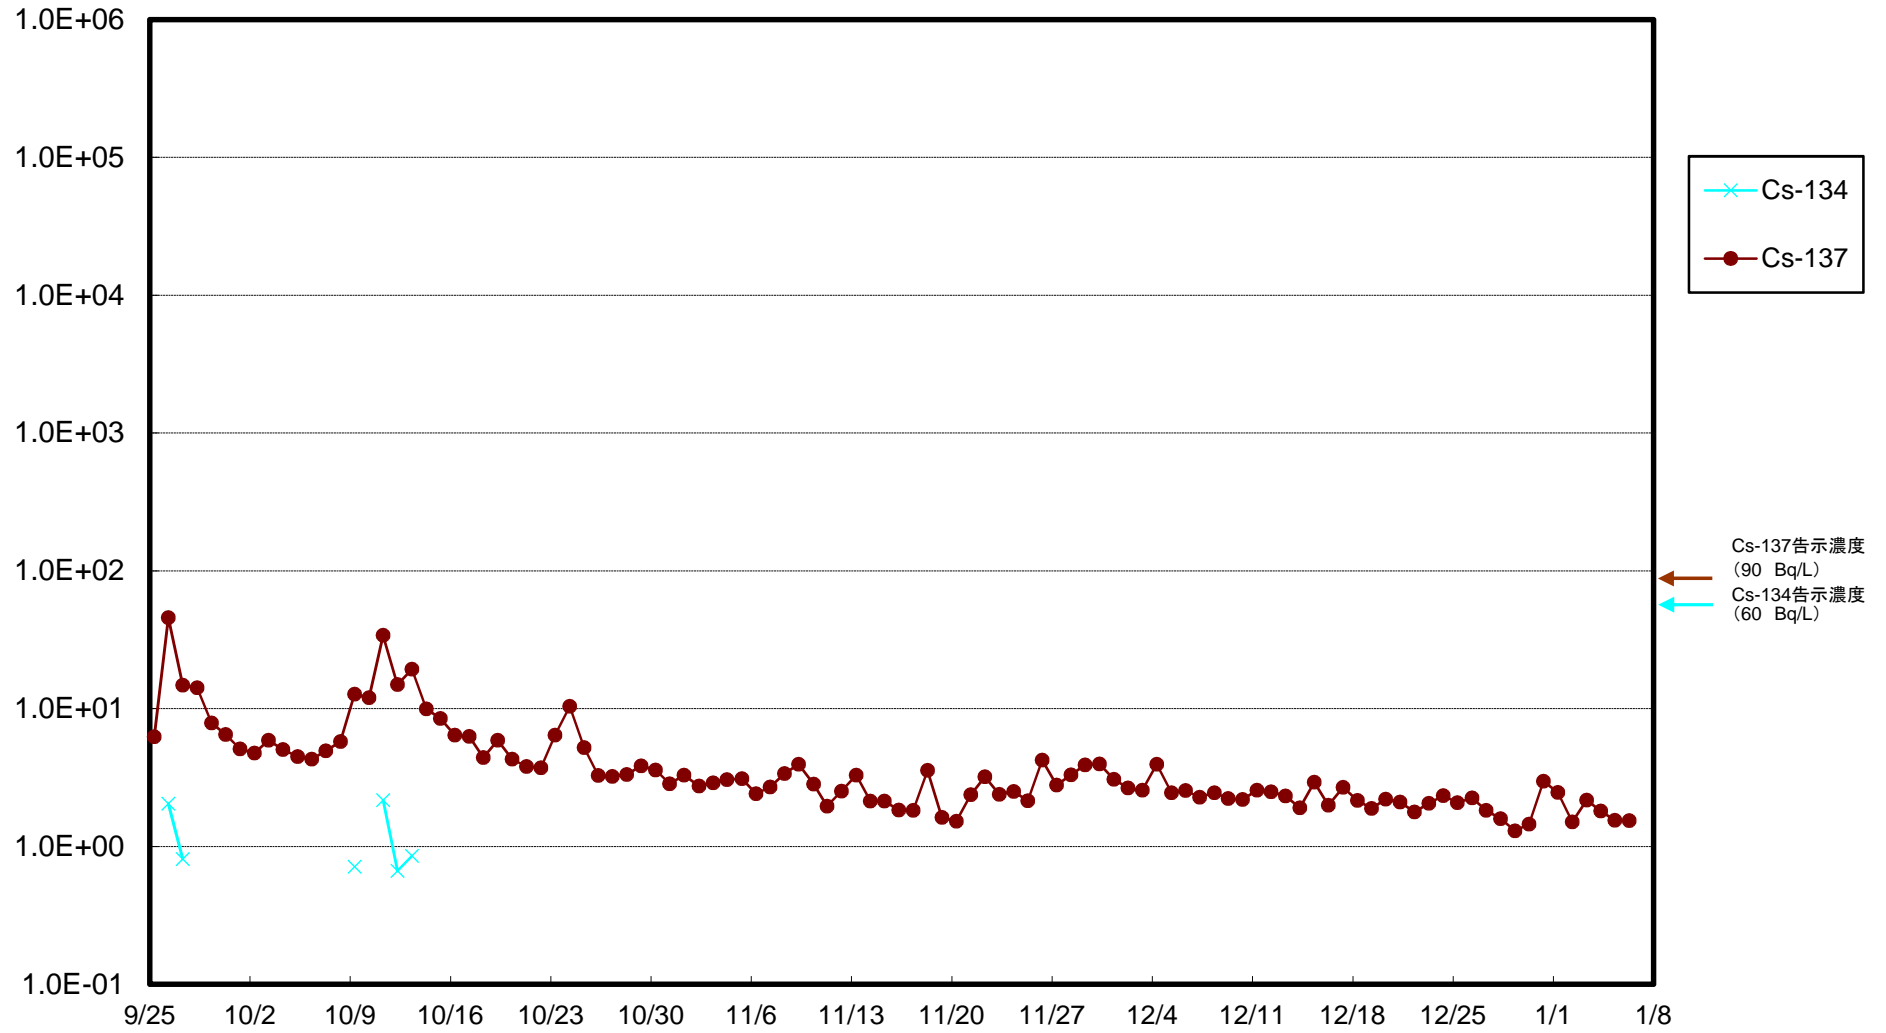

福島第一 5,6号機放水口北側(T-1) 海水放射能濃度(Bq/L)

福島第一 南放水口付近(T-2) 海水放射能濃度(Bq/L)

福島第一 物揚場前海水放射能濃度(Bq/L)

福島第一 1~4号機取水口内北側(東波除堤北側)海水放射能濃度(Bq/L)

福島第一 1~4号機取水口内南側(遮水壁前)海水放射能濃度(Bq/L)

福島第一 6号機取水口前海水放射能濃度(Bq/L)

福島第一 港湾口海水放射能濃度(Bq/L)