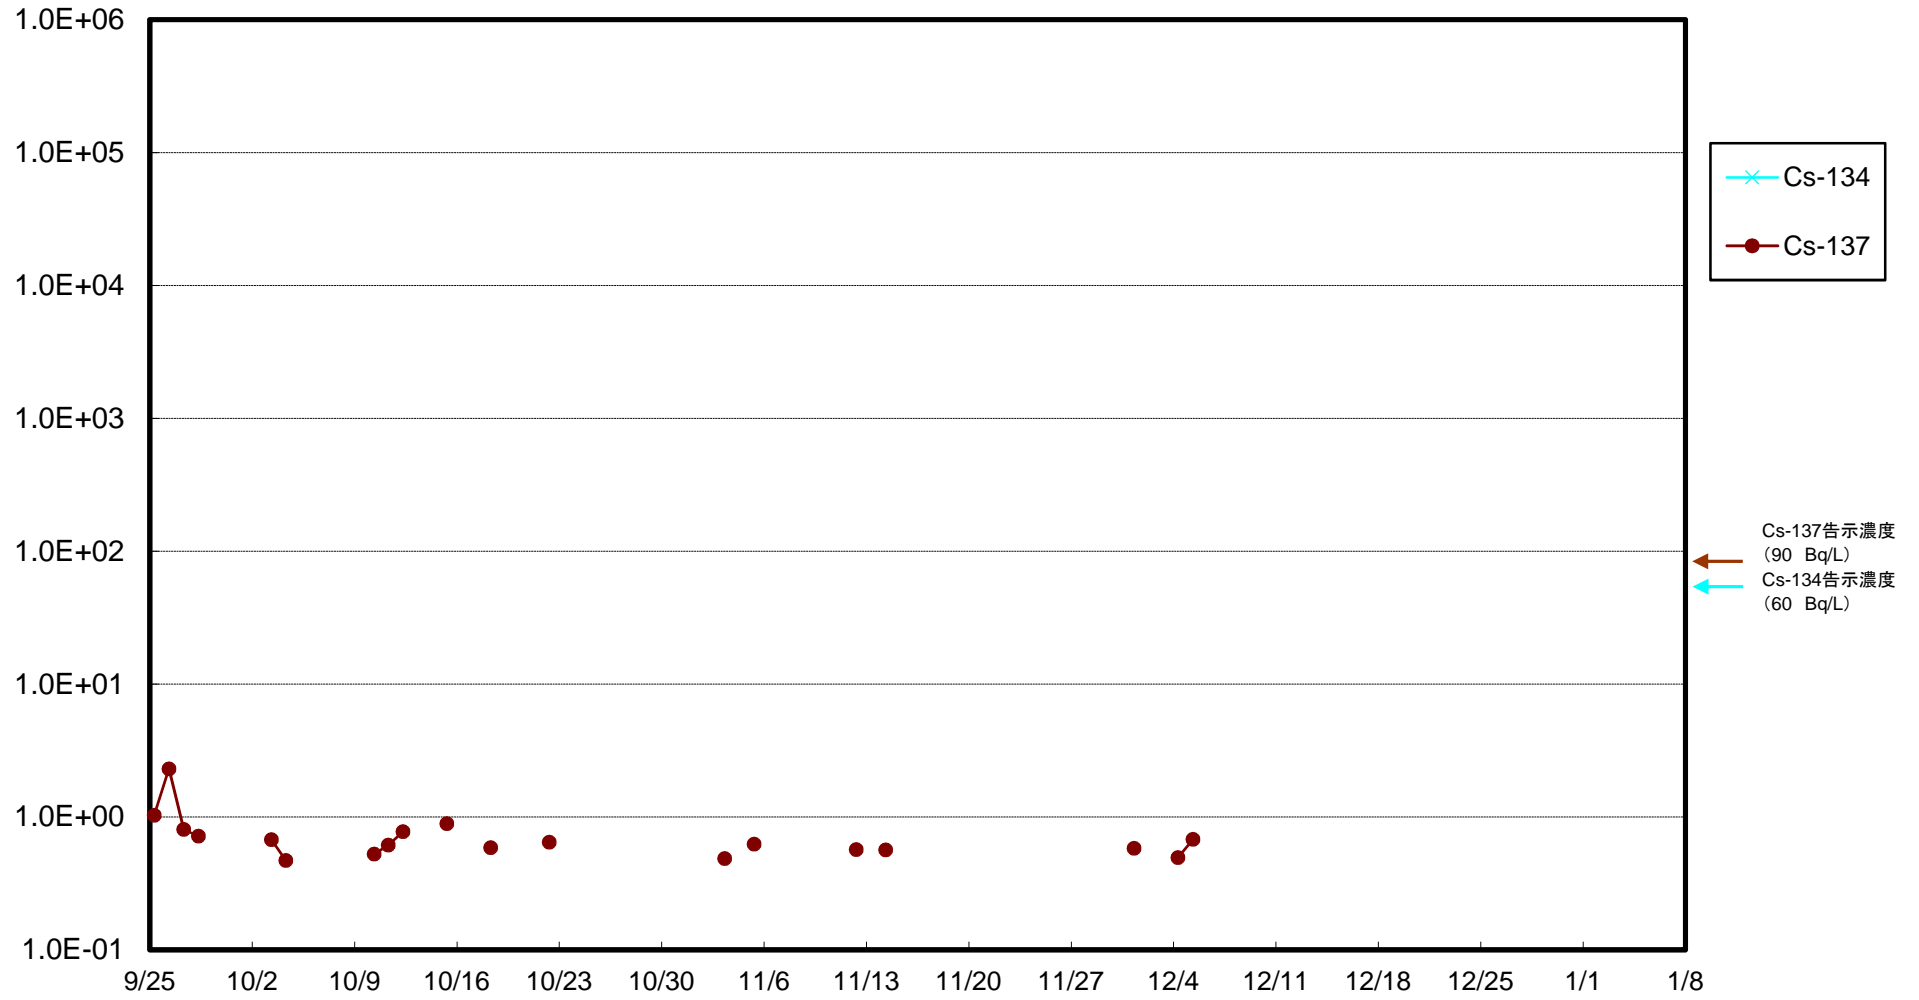

福島第一 5,6号機放水口北側(T-1) 海水放射能濃度(Bq/L)

福島第一 南放水口付近(T-2) 海水放射能濃度(Bq/L)

福島第一 物揚場前海水放射能濃度(Bq/L)

福島第一 1~4号機取水口内北側(東波除堤北側)海水放射能濃度(Bq/L)

福島第一 1~4号機取水口内南側(遮水壁前)海水放射能濃度(Bq/L)

福島第一 6号機取水口前海水放射能濃度(Bq/L)

福島第一 港湾口海水放射能濃度(Bq/L)