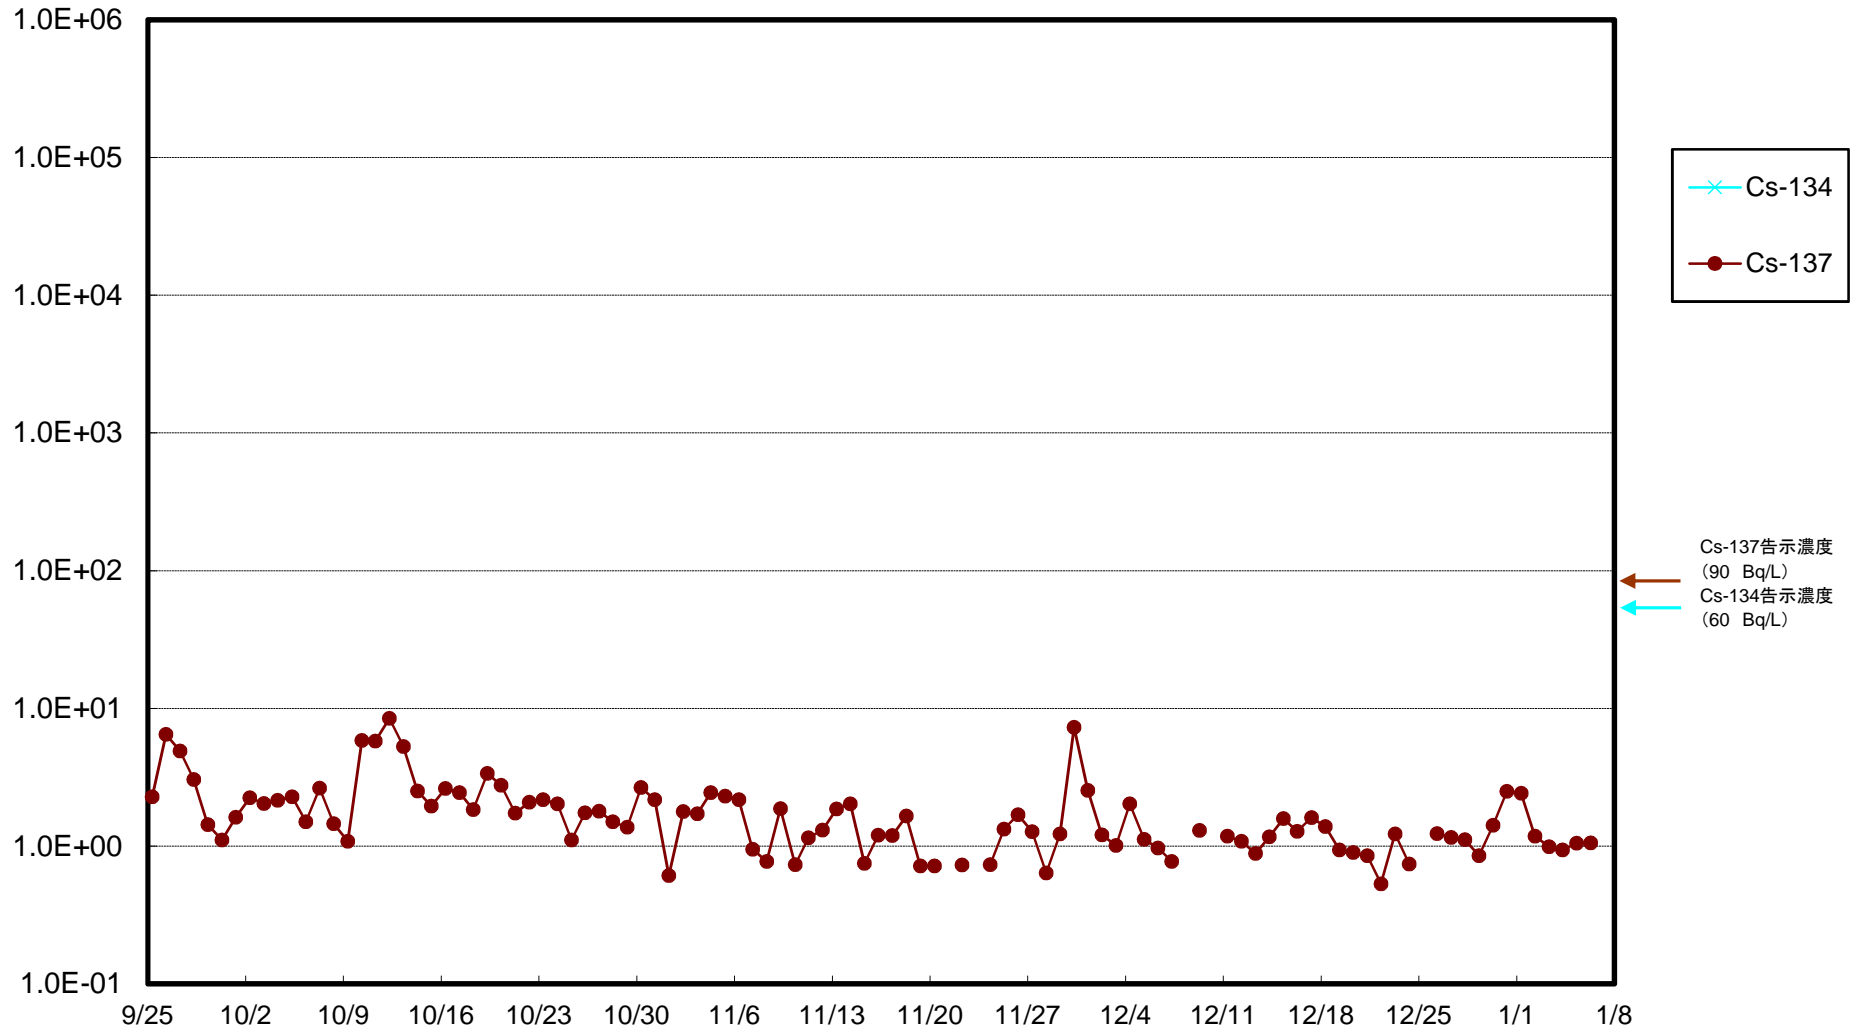

福島第一 5,6号機放水口北側(T-1) 海水放射能濃度(Bq/L)

福島第一 南放水口付近(T-2) 海水放射能濃度(Bq/L)

福島第一 物揚場前海水放射能濃度(Bq/L)

福島第一 1~4号機取水口内北側(東波除堤北側)海水放射能濃度(Bq/L)

福島第一 1~4号機取水口内南側(遮水壁前)海水放射能濃度(Bq/L)

福島第一 6号機取水口前海水放射能濃度(Bq/L)

福島第一 港湾口海水放射能濃度(Bq/L)