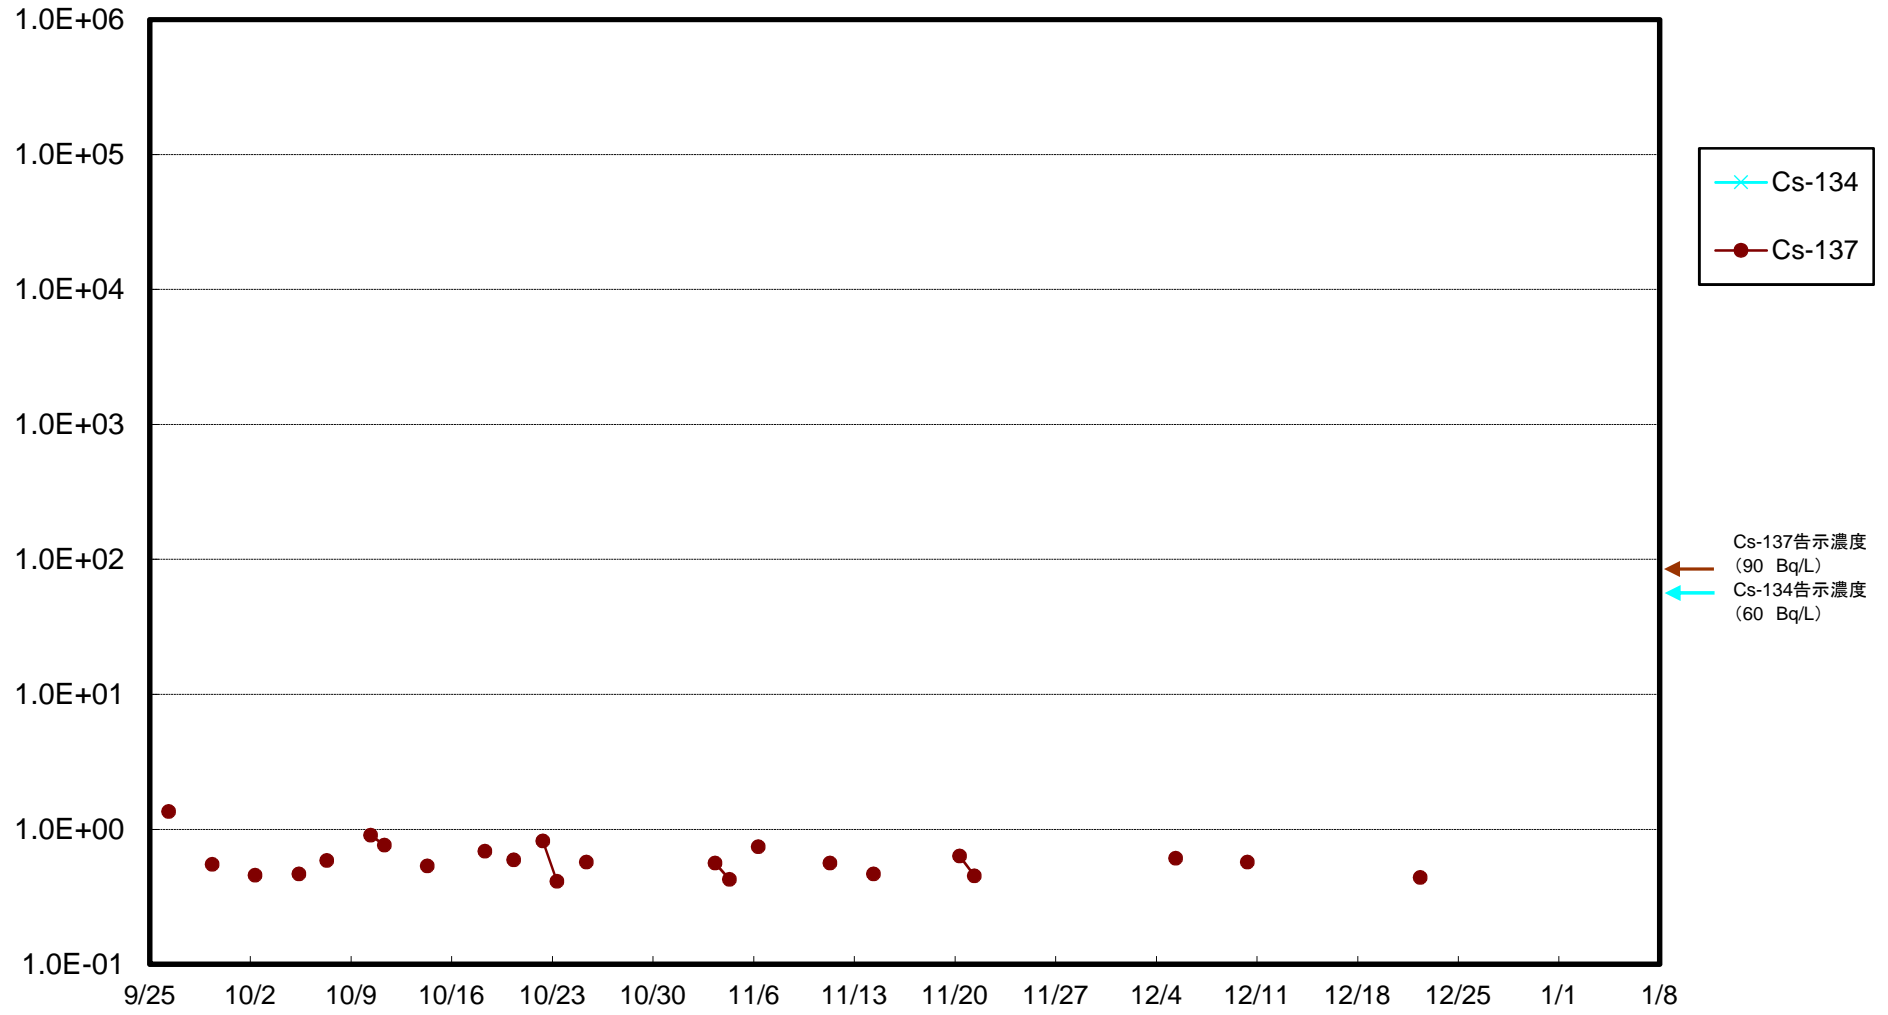

福島第一 5,6号機放水口北側(T-1) 海水放射能濃度(Bq/L)

福島第一 南放水口付近(T-2) 海水放射能濃度(Bq/L)

福島第一 物揚場前海水放射能濃度(Bq/L)

福島第一 1~4号機取水口内北側(東波除堤北側)海水放射能濃度(Bq/L)

福島第一 1~4号機取水口内南側(遮水壁前)海水放射能濃度(Bq/L)

福島第一 6号機取水口前海水放射能濃度(Bq/L)

福島第一 港湾口海水放射能濃度(Bq/L)