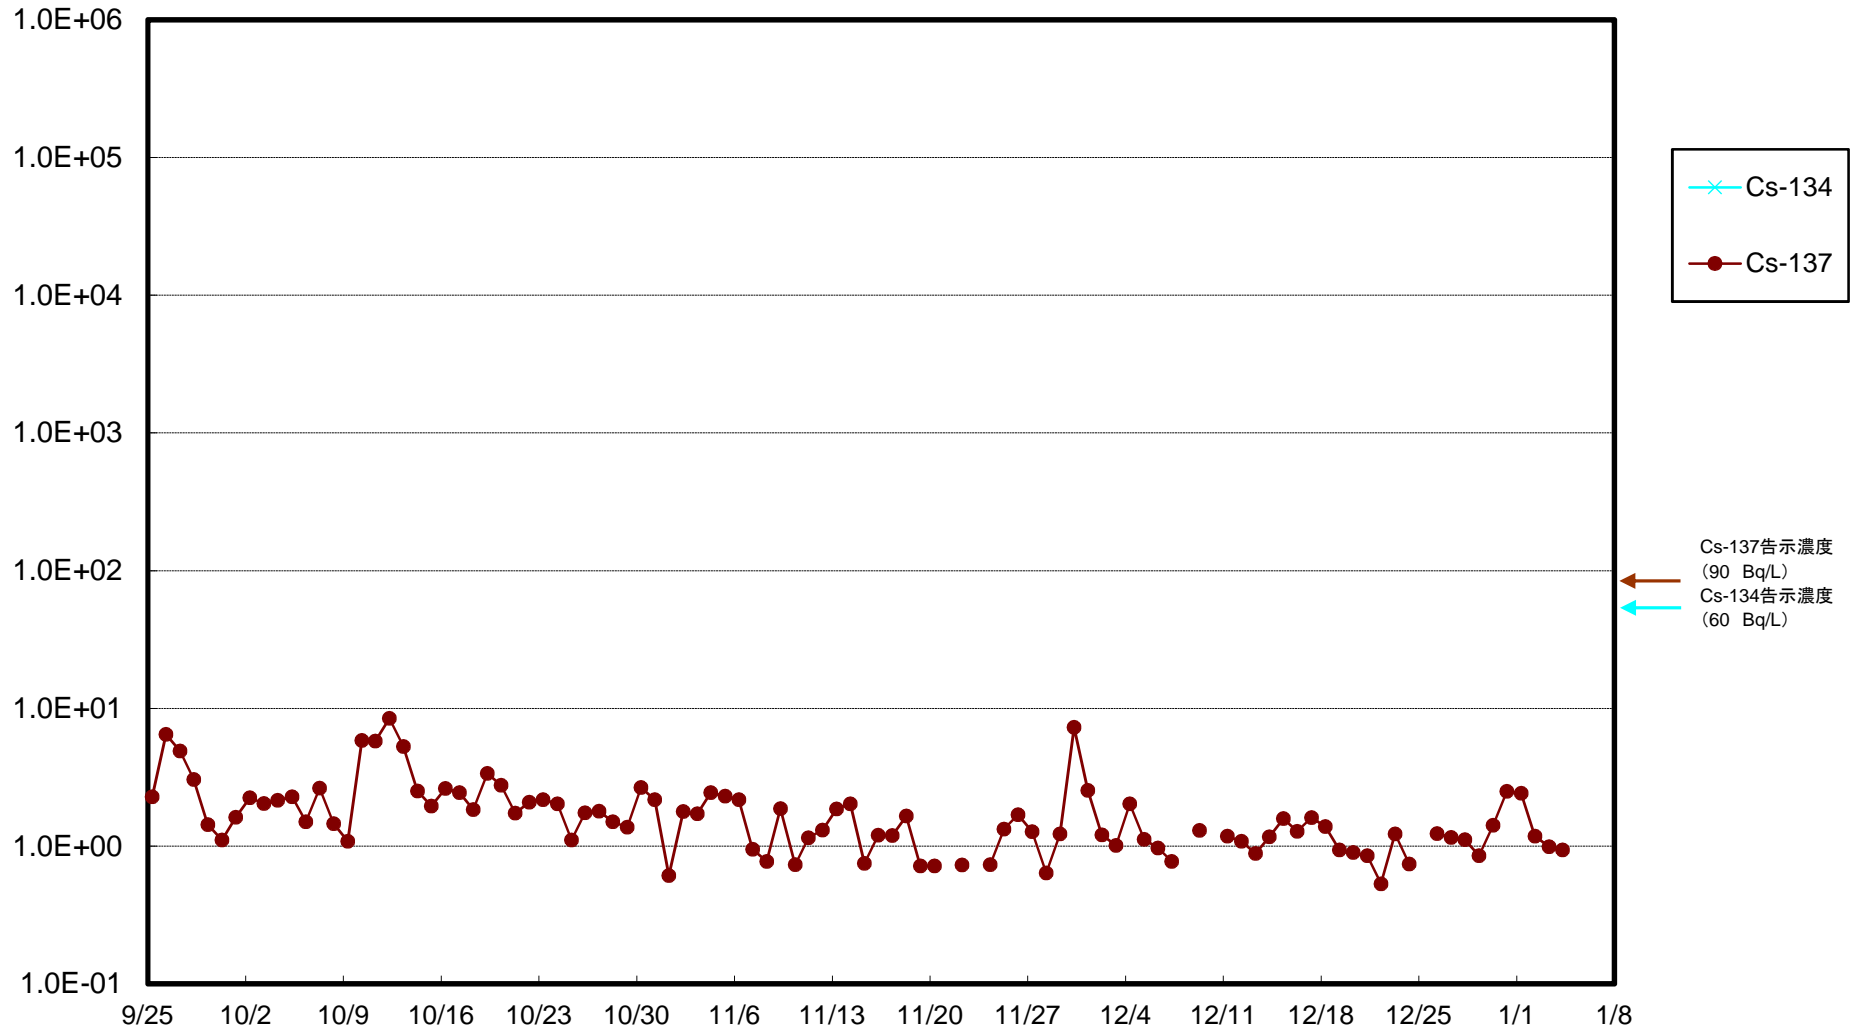

福島第一 5,6号機放水口北側(T-1) 海水放射能濃度(Bq/L)

福島第一 南放水口付近(T-2) 海水放射能濃度(Bq/L)

福島第一 物揚場前海水放射能濃度(Bq/L)

福島第一 1~4号機取水口内北側(東波除堤北側)海水放射能濃度(Bq/L)

福島第一 1~4号機取水口内南側(遮水壁前)海水放射能濃度(Bq/L)

福島第一 6号機取水口前海水放射能濃度(Bq/L)

福島第一 港湾口海水放射能濃度 (Bq/L)