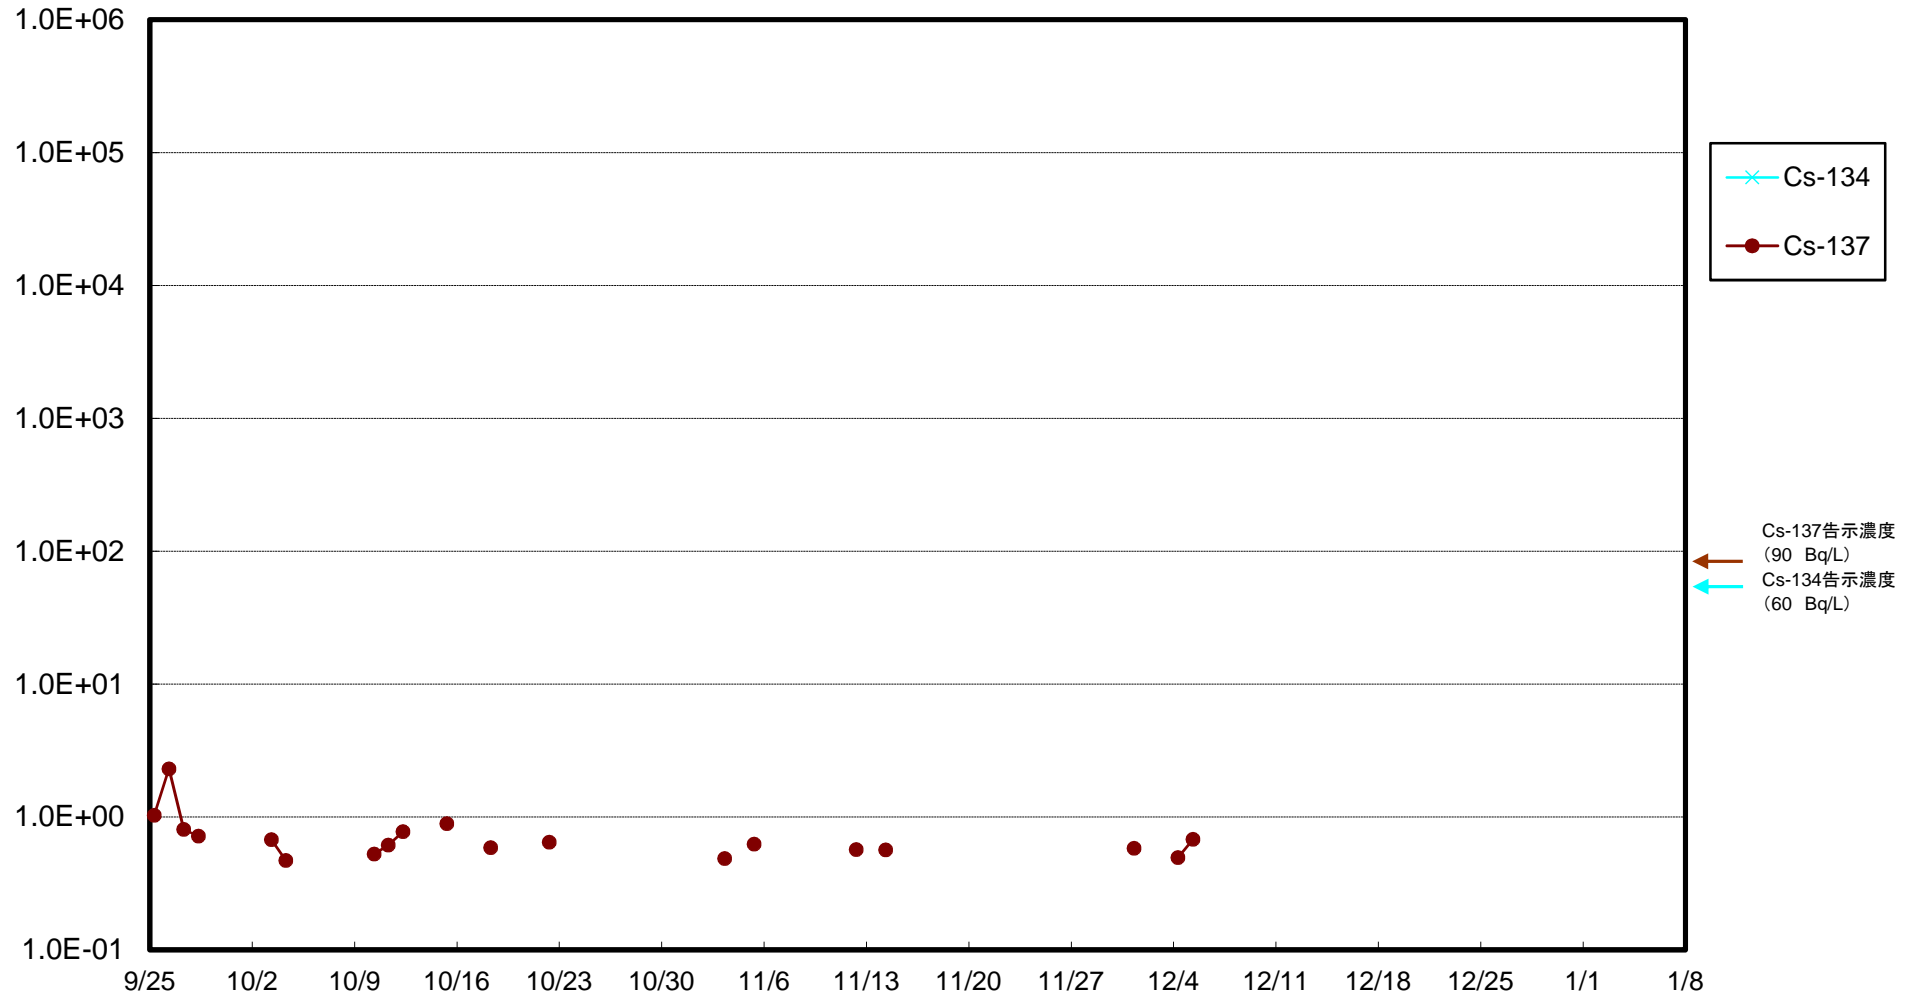

福島第一 5,6号機放水口北側(T-1) 海水放射能濃度(Bq/L)

福島第一 南放水口付近(T-2) 海水放射能濃度(Bq/L)

福島第一 物揚場前海水放射能濃度(Bq/L)

福島第一 1~4号機取水口内北側(東波除堤北側)海水放射能濃度(Bq/L)

福島第一 1~4号機取水口内南側(遮水壁前)海水放射能濃度(Bq/L)

福島第一 6号機取水口前海水放射能濃度(Bq/L)

福島第一 港湾口海水放射能濃度 (Bq/L)