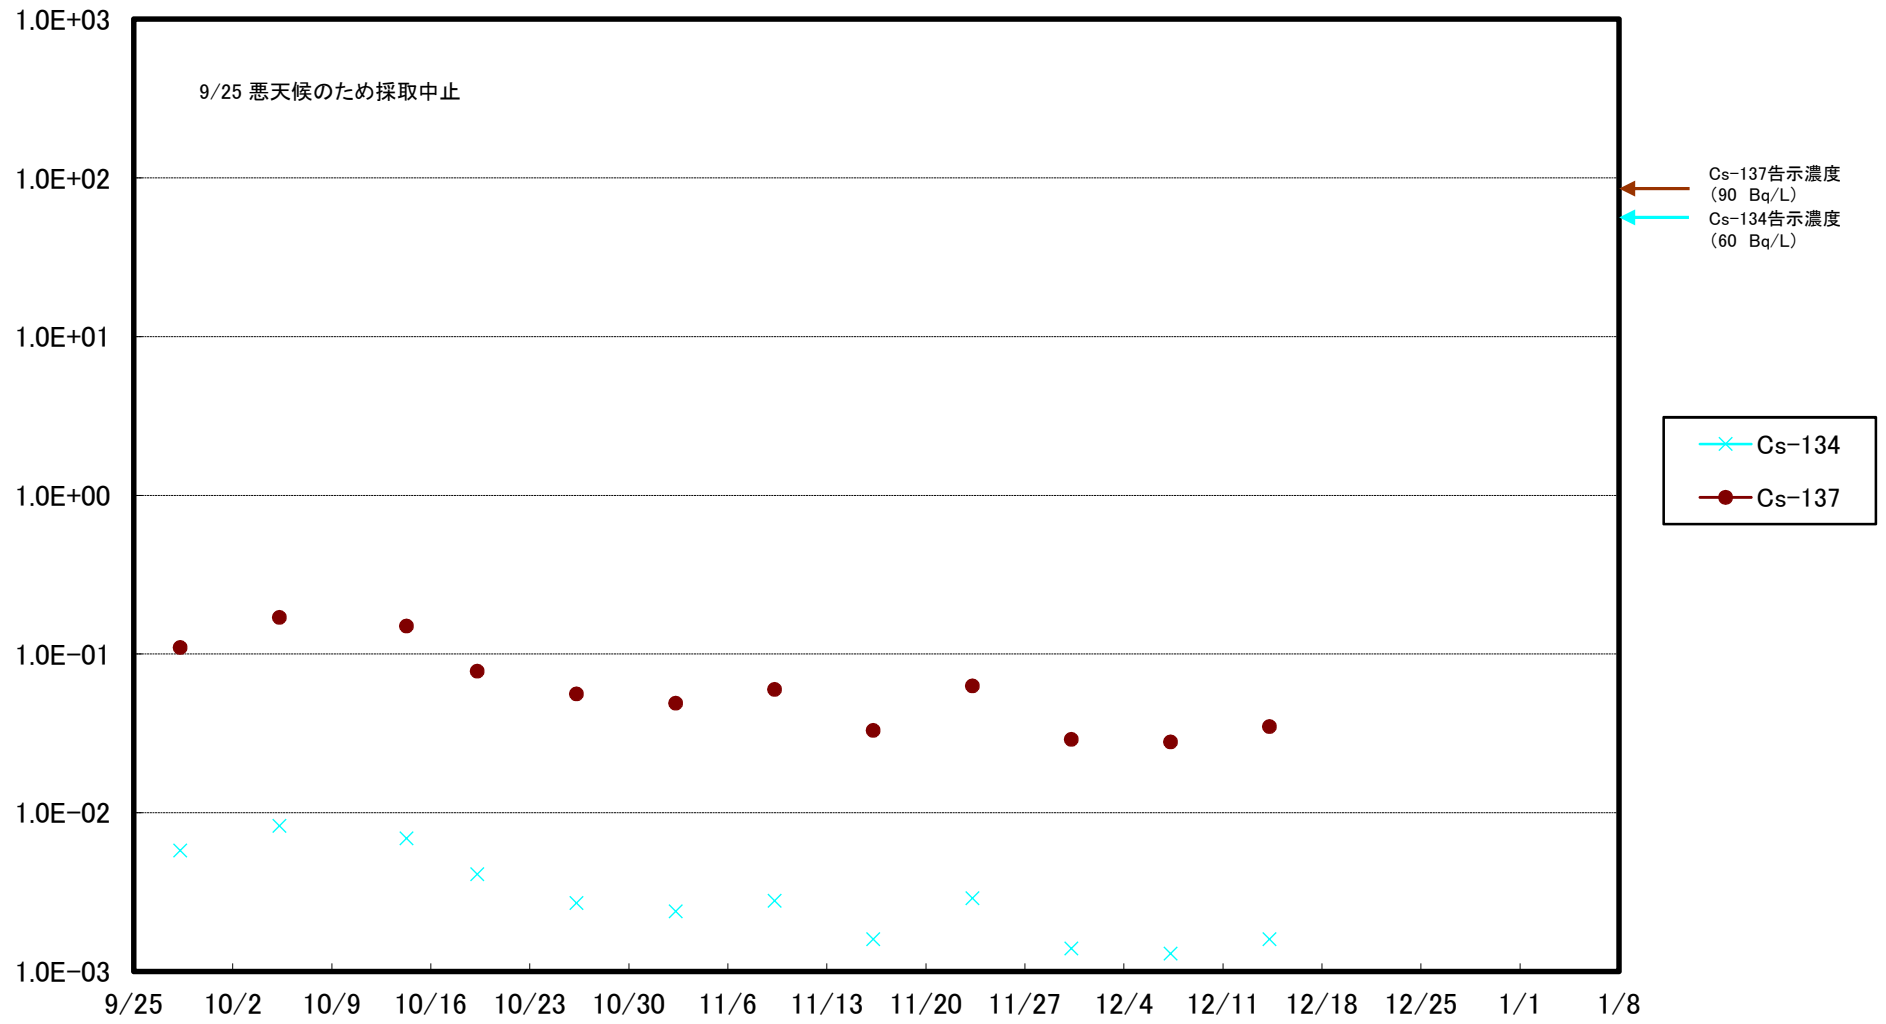

福島第一 5,6号機放水口北側(T-1) 海水放射能濃度(Bq/L)

福島第一 南放水口付近(T-2) 海水放射能濃度(Bq/L)

福島第一 物揚場前海水放射能濃度(Bq/L)

福島第一 1~4号機取水口内北側(東波除堤北側)海水放射能濃度(Bq/L)

福島第一 1~4号機取水口内南側(遮水壁前)海水放射能濃度(Bq/L)

福島第一 6号機取水口前海水放射能濃度(Bq/L)

福島第一 港湾口海水放射能濃度 (Bq/L)