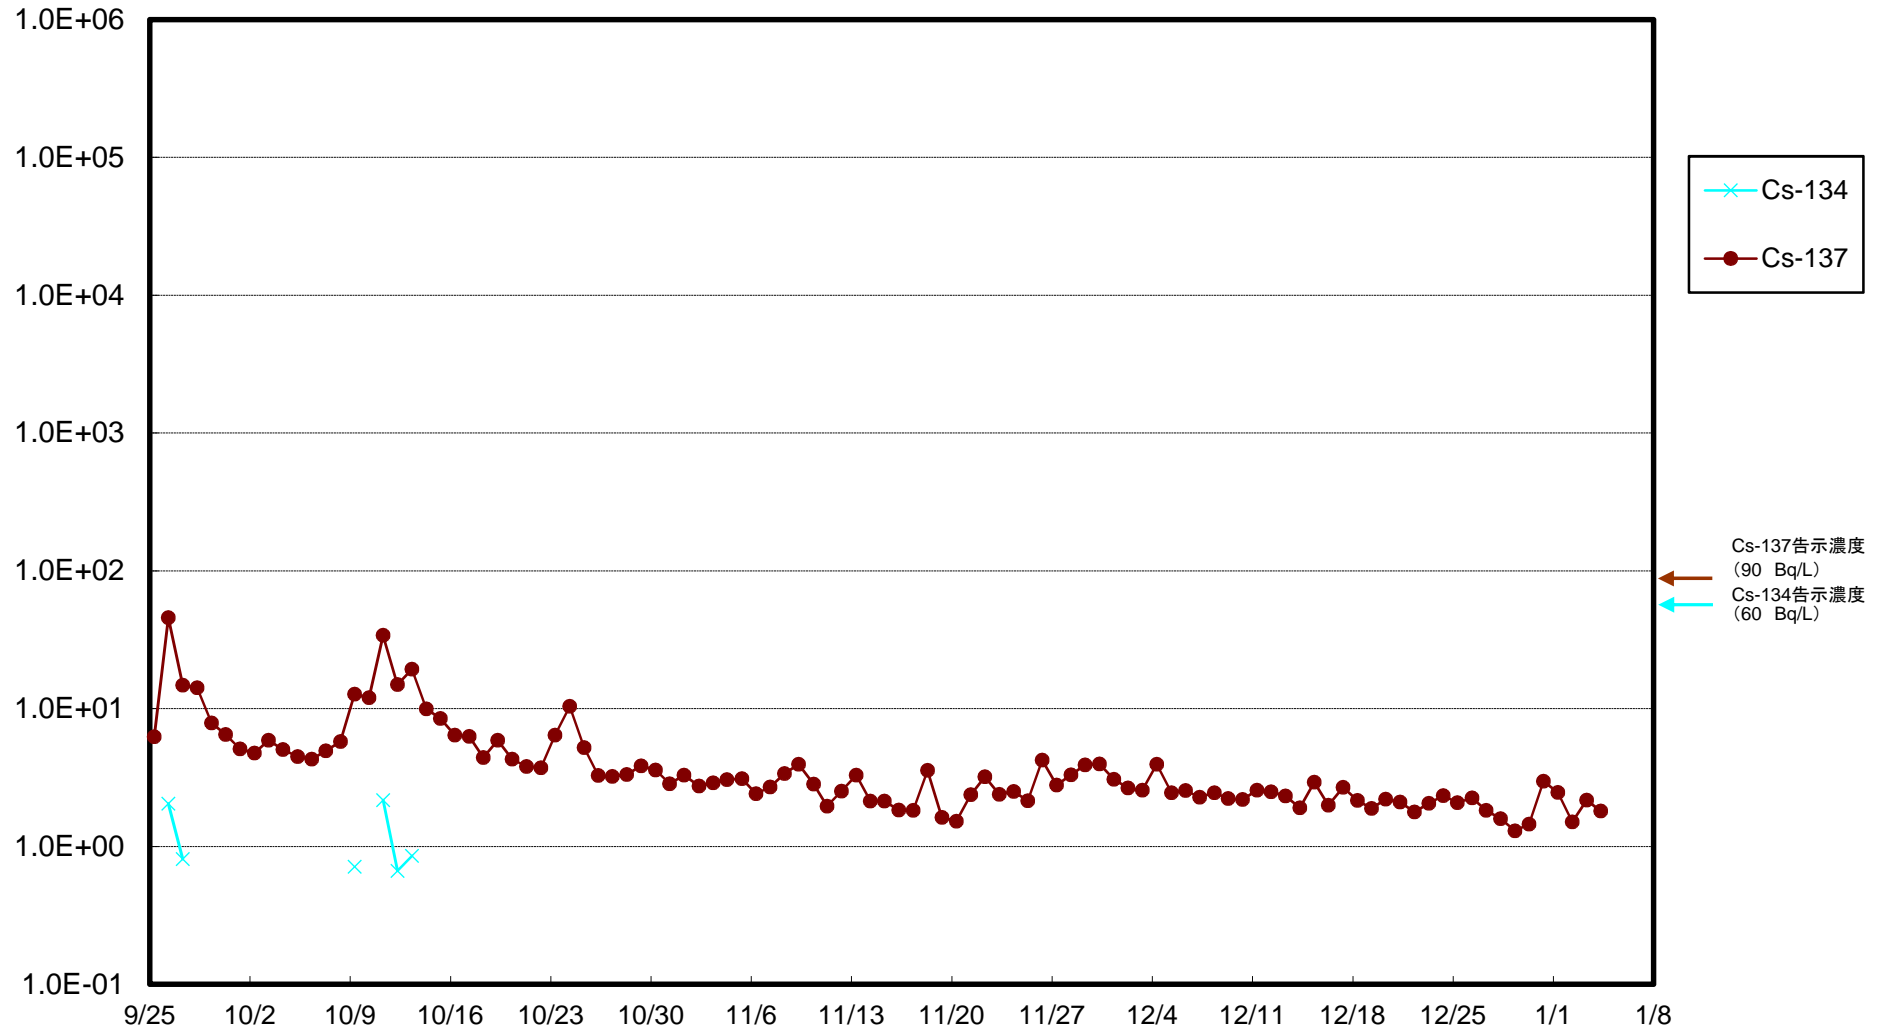

福島第一 5,6号機放水口北側(T-1) 海水放射能濃度(Bq/L)

福島第一 南放水口付近(T-2) 海水放射能濃度(Bq/L)

福島第一 物揚場前海水放射能濃度(Bq/L)

福島第一 1~4号機取水口内北側(東波除堤北側)海水放射能濃度(Bq/L)

福島第一 1~4号機取水口内南側(遮水壁前)海水放射能濃度(Bq/L)

福島第一 6号機取水口前海水放射能濃度(Bq/L)

福島第一 港湾口海水放射能濃度 (Bq/L)