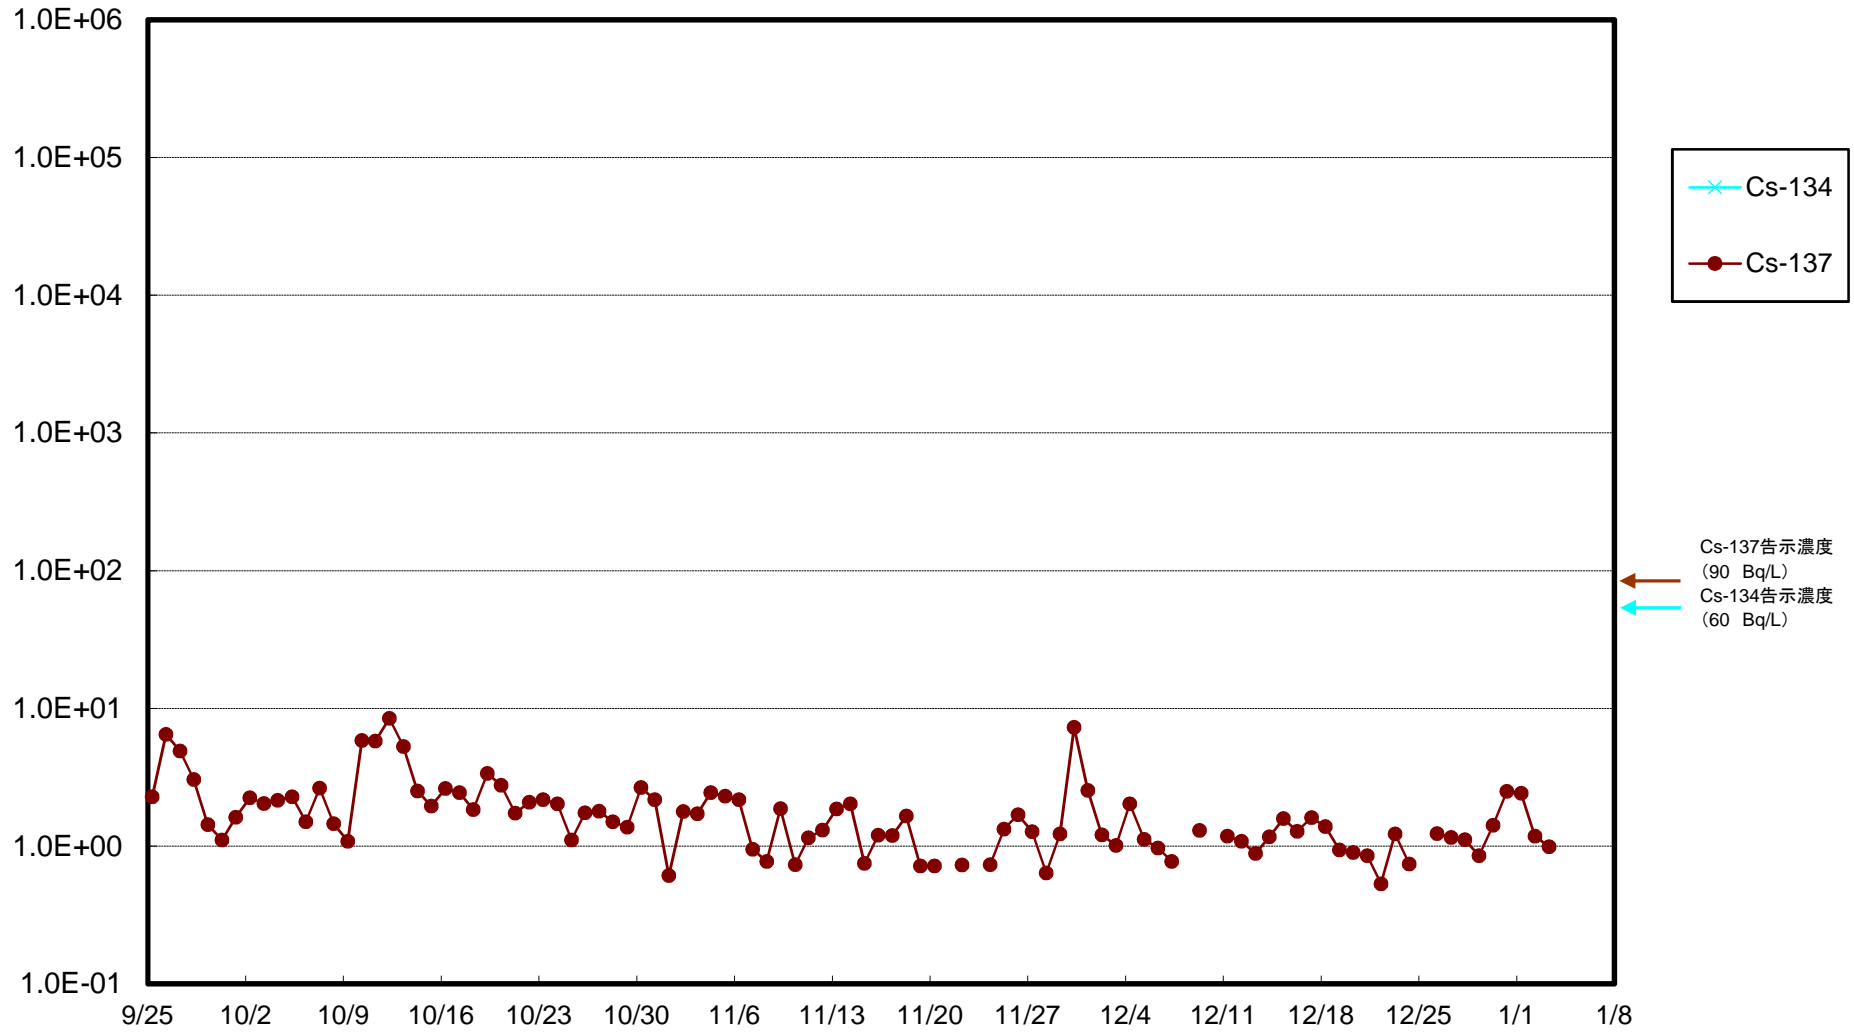

福島第一 5,6号機放水口北側(T-1) 海水放射能濃度(Bq/L)

福島第一 南放水口付近(T-2) 海水放射能濃度(Bq/L)

福島第一 物揚場前海水放射能濃度(Bq/L)

福島第一 1~4号機取水口内北側(東波除堤北側)海水放射能濃度(Bq/L)

福島第一 1~4号機取水口内南側(遮水壁前)海水放射能濃度(Bq/L)

福島第一 6号機取水口前海水放射能濃度(Bq/L)

福島第一 港湾口海水放射能濃度 (Bq/L)