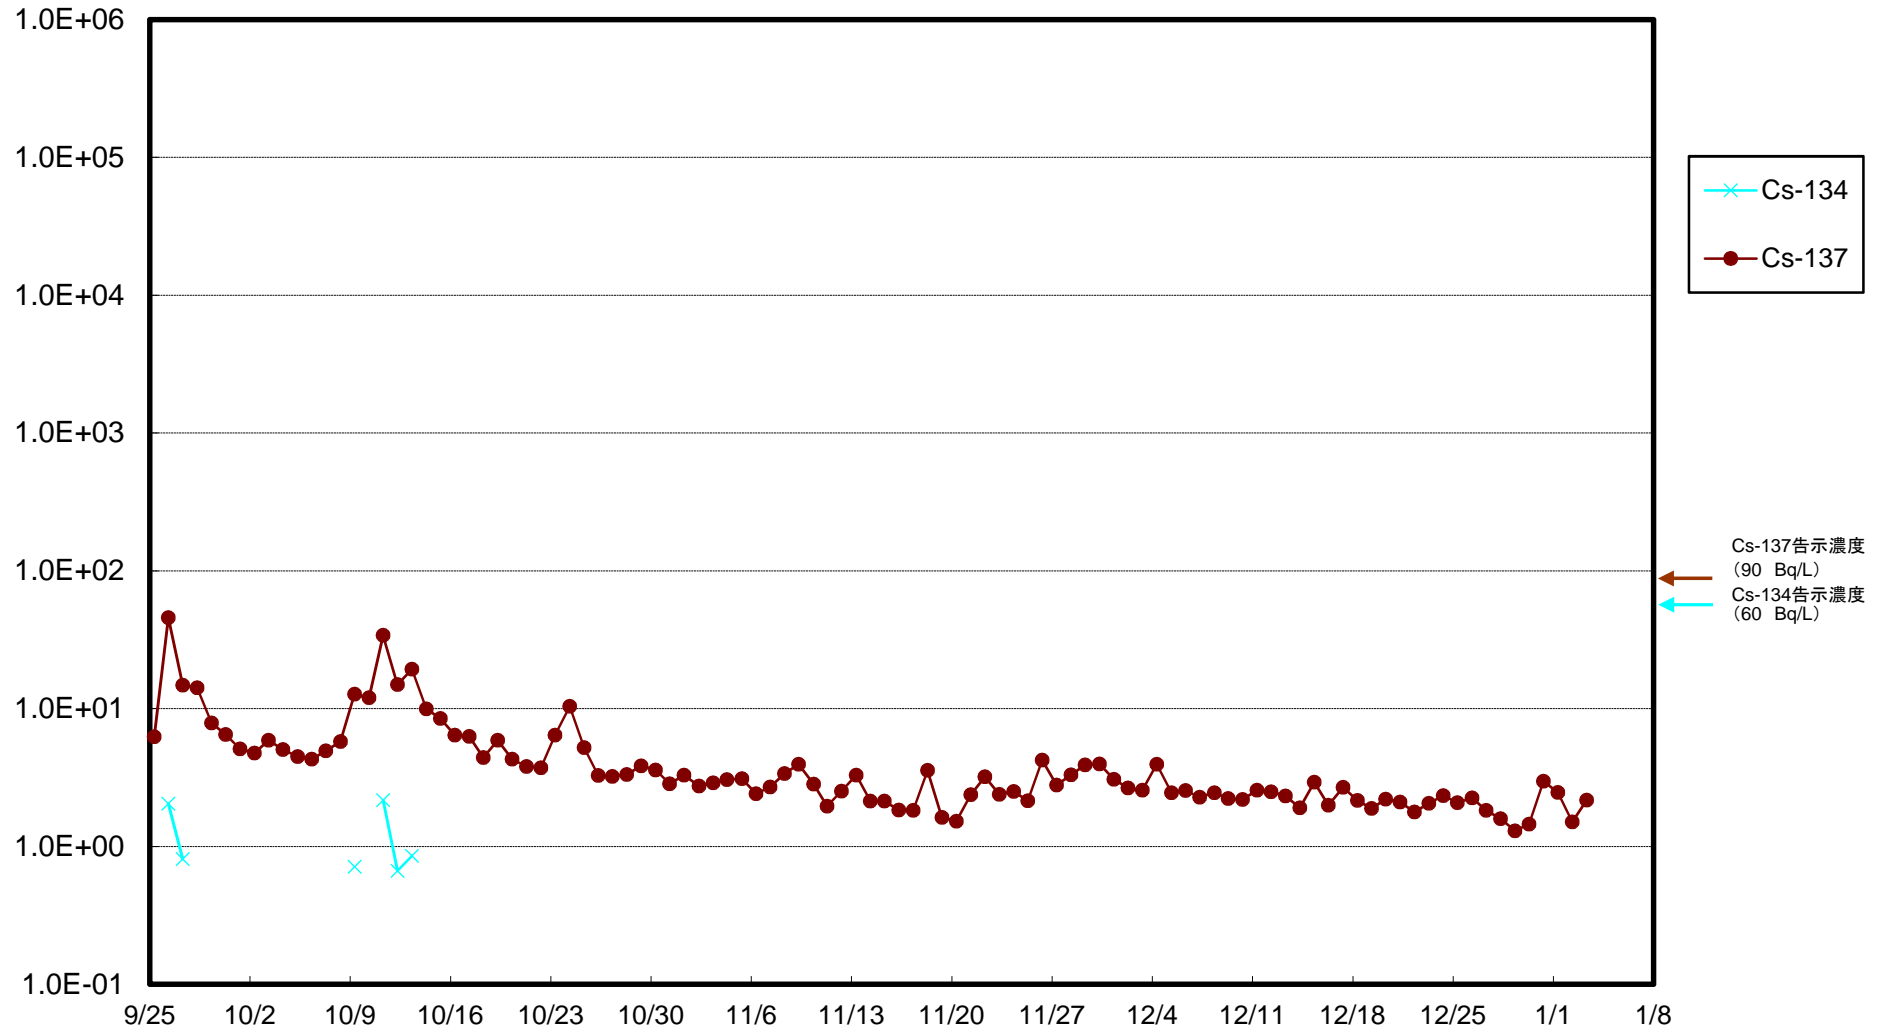

福島第一 5,6号機放水口北側(T-1) 海水放射能濃度(Bq/L)

福島第一 南放水口付近(T-2) 海水放射能濃度(Bq/L)

福島第一 物揚場前海水放射能濃度(Bq/L)

福島第一 1~4号機取水口内北側(東波除堤北側)海水放射能濃度(Bq/L)

福島第一 1~4号機取水口内南側(遮水壁前)海水放射能濃度(Bq/L)

福島第一 6号機取水口前海水放射能濃度(Bq/L)

福島第一 港湾口海水放射能濃度 (Bq/L)