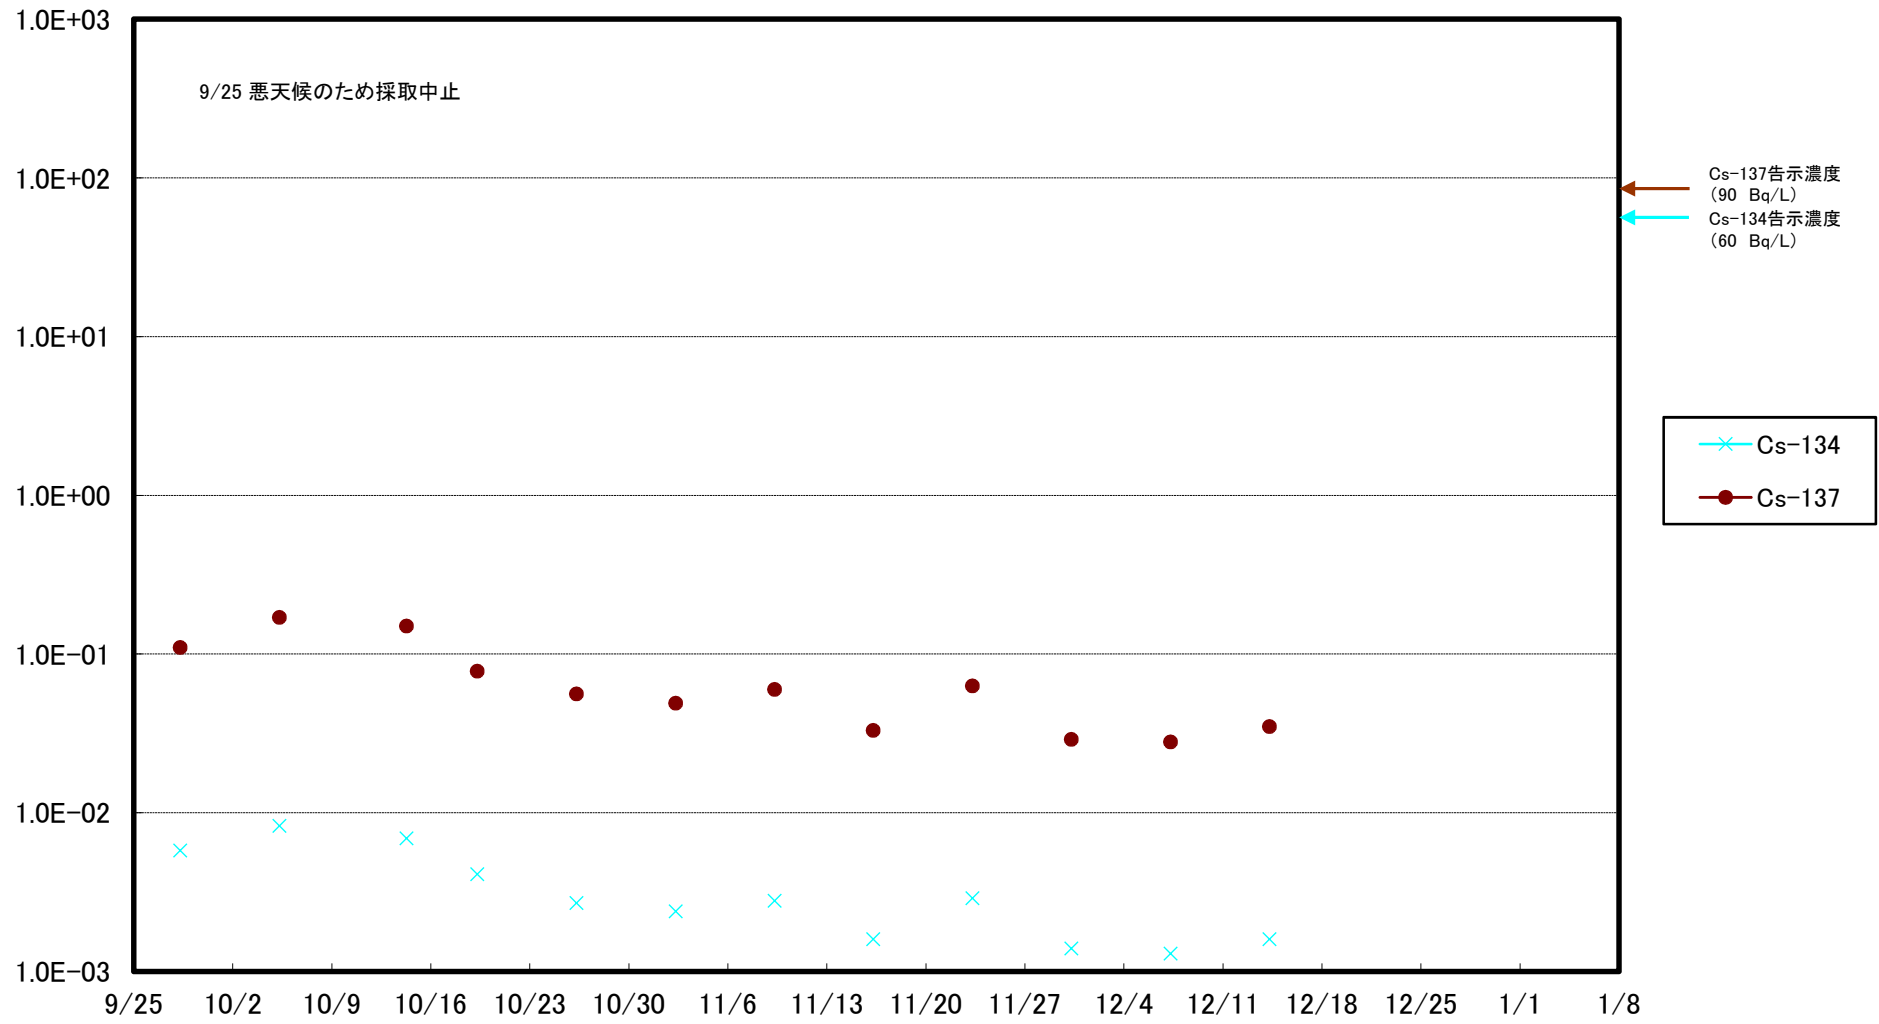

福島第一 5,6号機放水口北側(T-1) 海水放射能濃度(Bq/L)

福島第一 南放水口付近(T-2) 海水放射能濃度(Bq/L)

福島第一 物揚場前海水放射能濃度(Bq/L)

福島第一 1~4号機取水口内北側(東波除堤北側)海水放射能濃度(Bq/L)

福島第一 1~4号機取水口内南側(遮水壁前)海水放射能濃度(Bq/L)

福島第一 6号機取水口前海水放射能濃度(Bq/L)

福島第一 港湾口海水放射能濃度 (Bq/L)