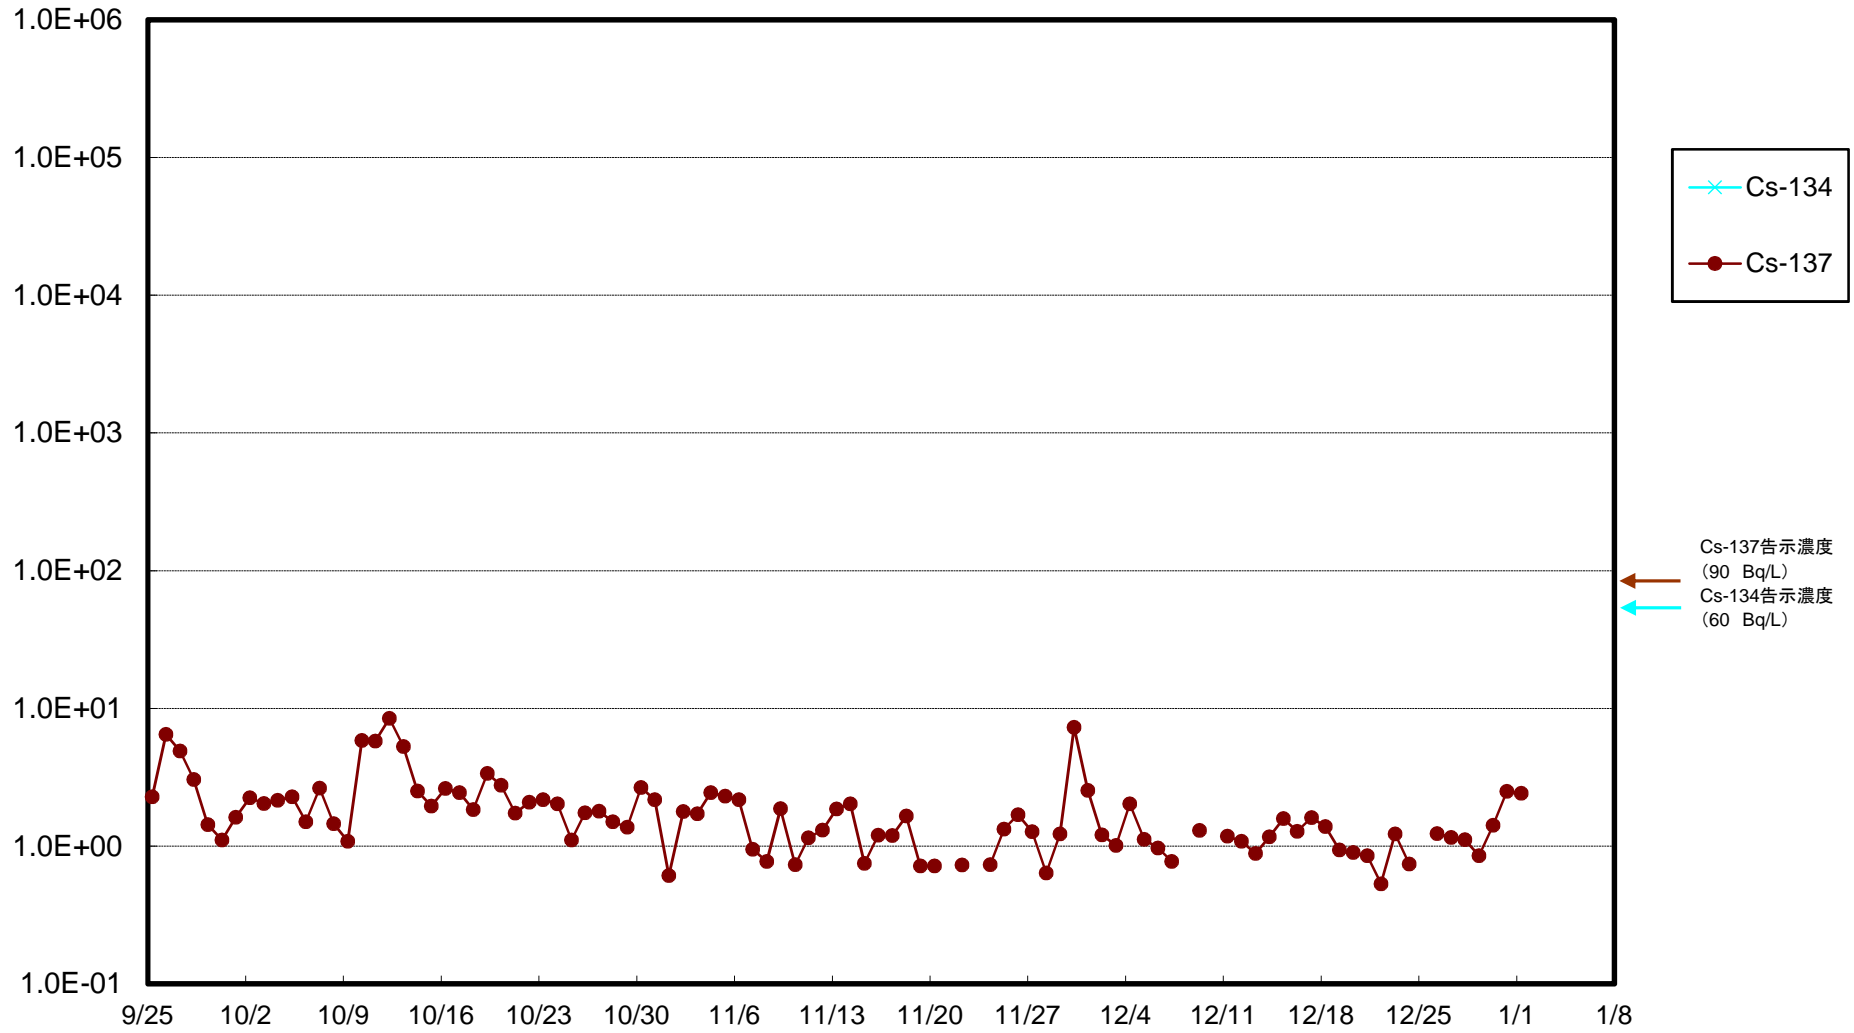

福島第一 5,6号機放水口北側(T-1) 海水放射能濃度(Bq/L)

福島第一 南放水口付近(T-2) 海水放射能濃度(Bq/L)

福島第一 物揚場前海水放射能濃度(Bq/L)

福島第一 1~4号機取水口内北側(東波除堤北側)海水放射能濃度(Bq/L)

福島第一 1~4号機取水口内南側(遮水壁前)海水放射能濃度(Bq/L)

福島第一 6号機取水口前海水放射能濃度(Bq/L)

福島第一 港湾口海水放射能濃度 (Bq/L)