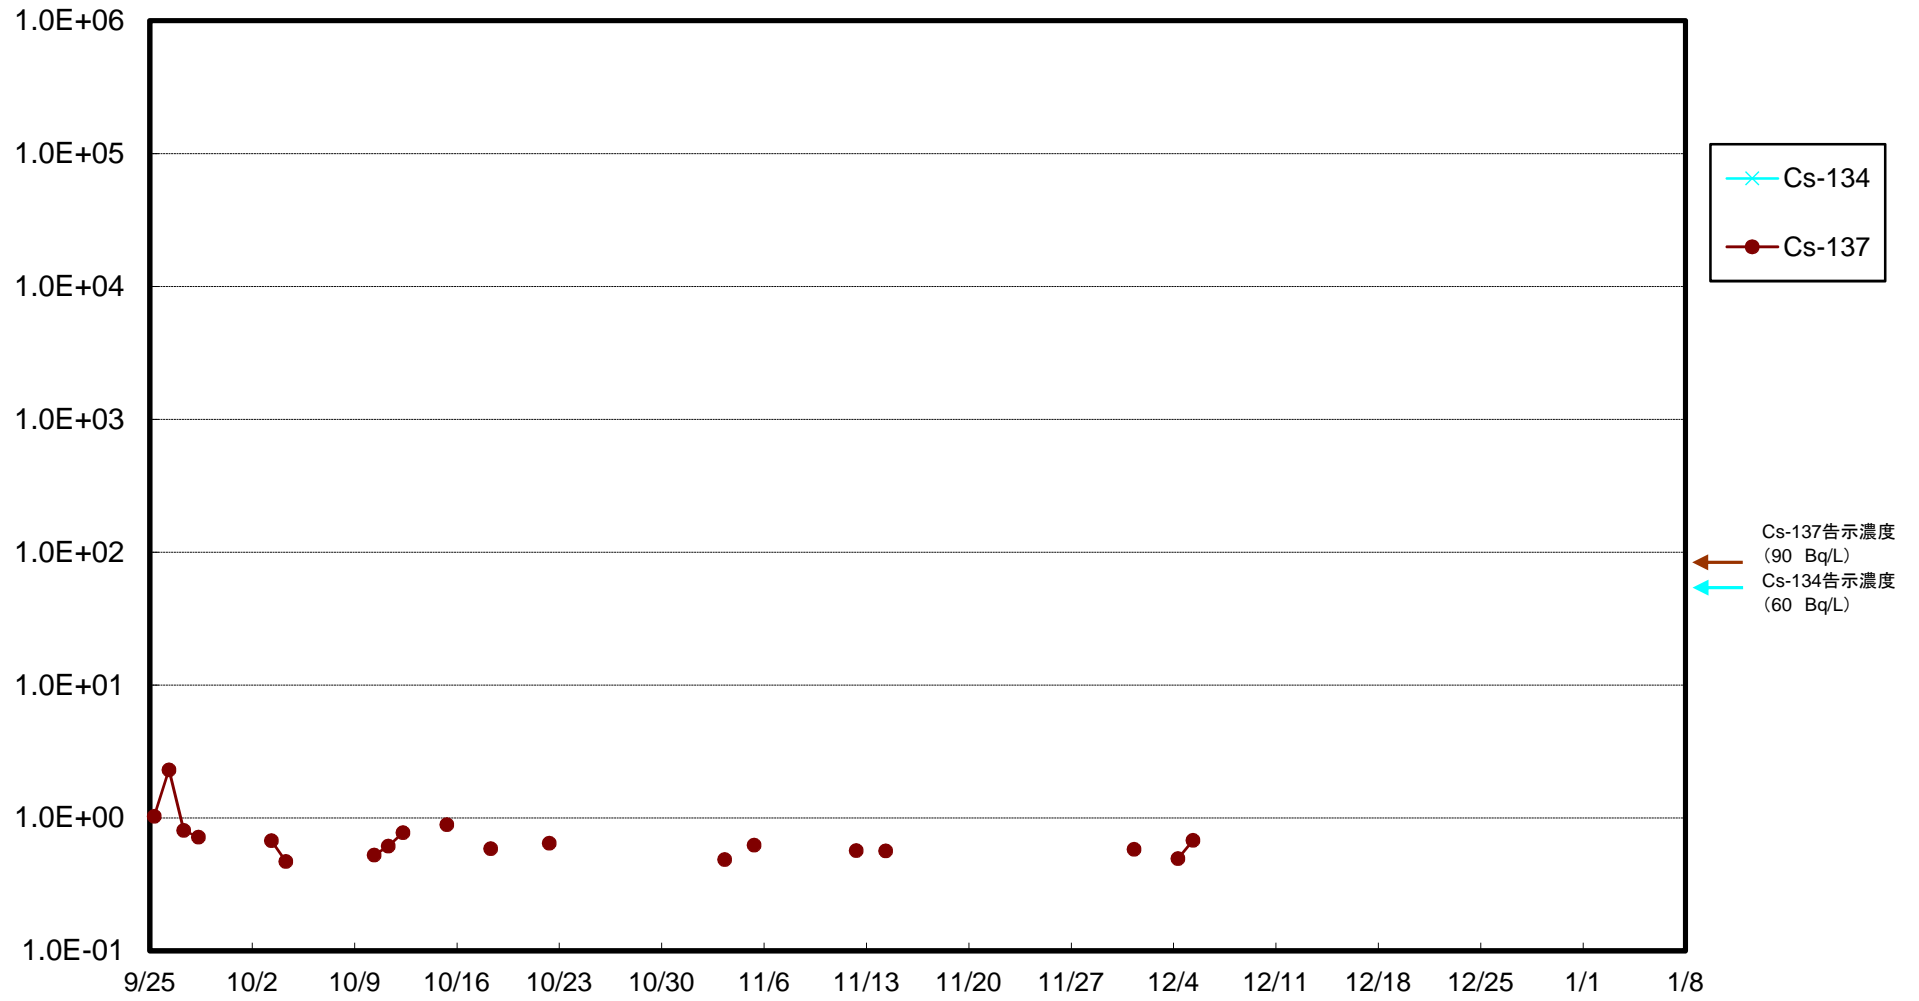

福島第一 5,6号機放水口北側(T-1) 海水放射能濃度(Bq/L)

福島第一 南放水口付近(T-2) 海水放射能濃度(Bq/L)

福島第一 物揚場前海水放射能濃度(Bq/L)

福島第一 1~4号機取水口内北側(東波除堤北側)海水放射能濃度(Bq/L)

福島第一 1~4号機取水口内南側(遮水壁前)海水放射能濃度(Bq/L)

福島第一 6号機取水口前海水放射能濃度(Bq/L)

福島第一 港湾口海水放射能濃度 (Bq/L)