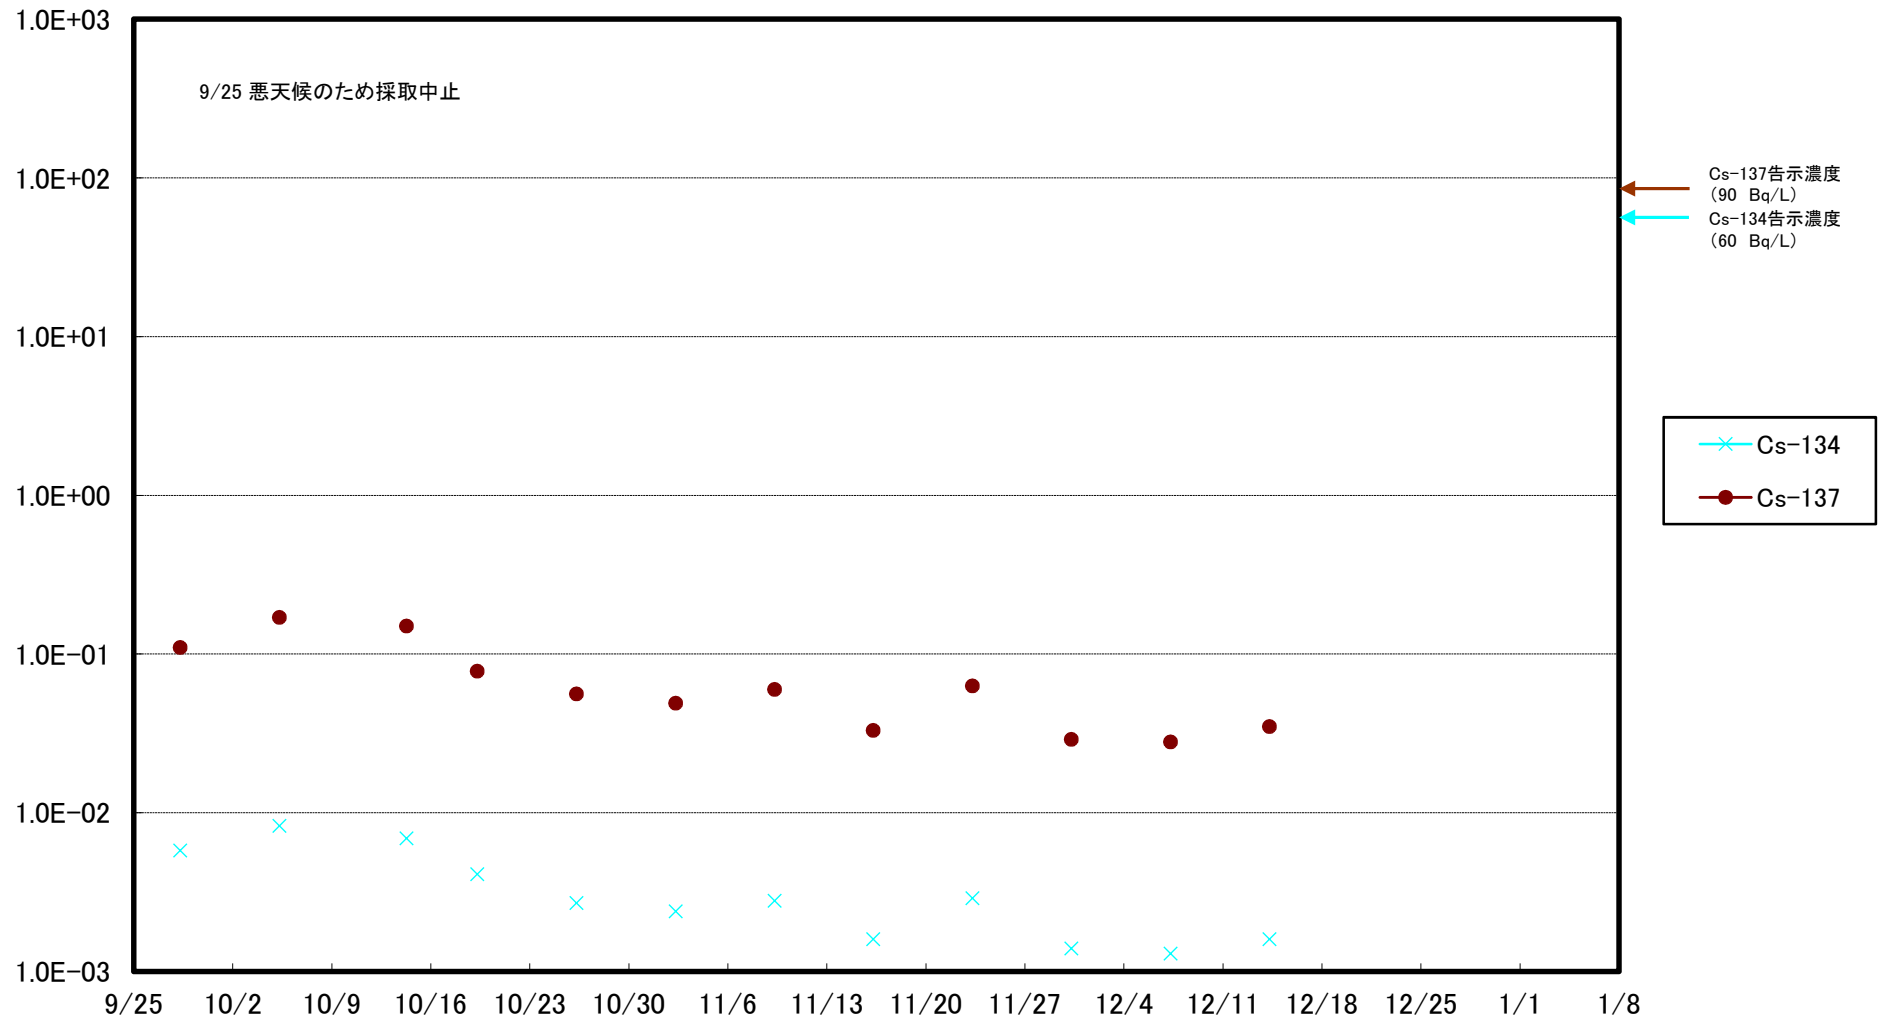

福島第一 5,6号機放水口北側(T-1) 海水放射能濃度(Bq/L)

福島第一 南放水口付近(T-2) 海水放射能濃度(Bq/L)

福島第一 物揚場前海水放射能濃度(Bq/L)

福島第一 1~4号機取水口内北側(東波除堤北側)海水放射能濃度(Bq/L)

福島第一 1~4号機取水口内南側(遮水壁前)海水放射能濃度(Bq/L)

福島第一 6号機取水口前海水放射能濃度(Bq/L)

福島第一 港湾口海水放射能濃度 (Bq/L)