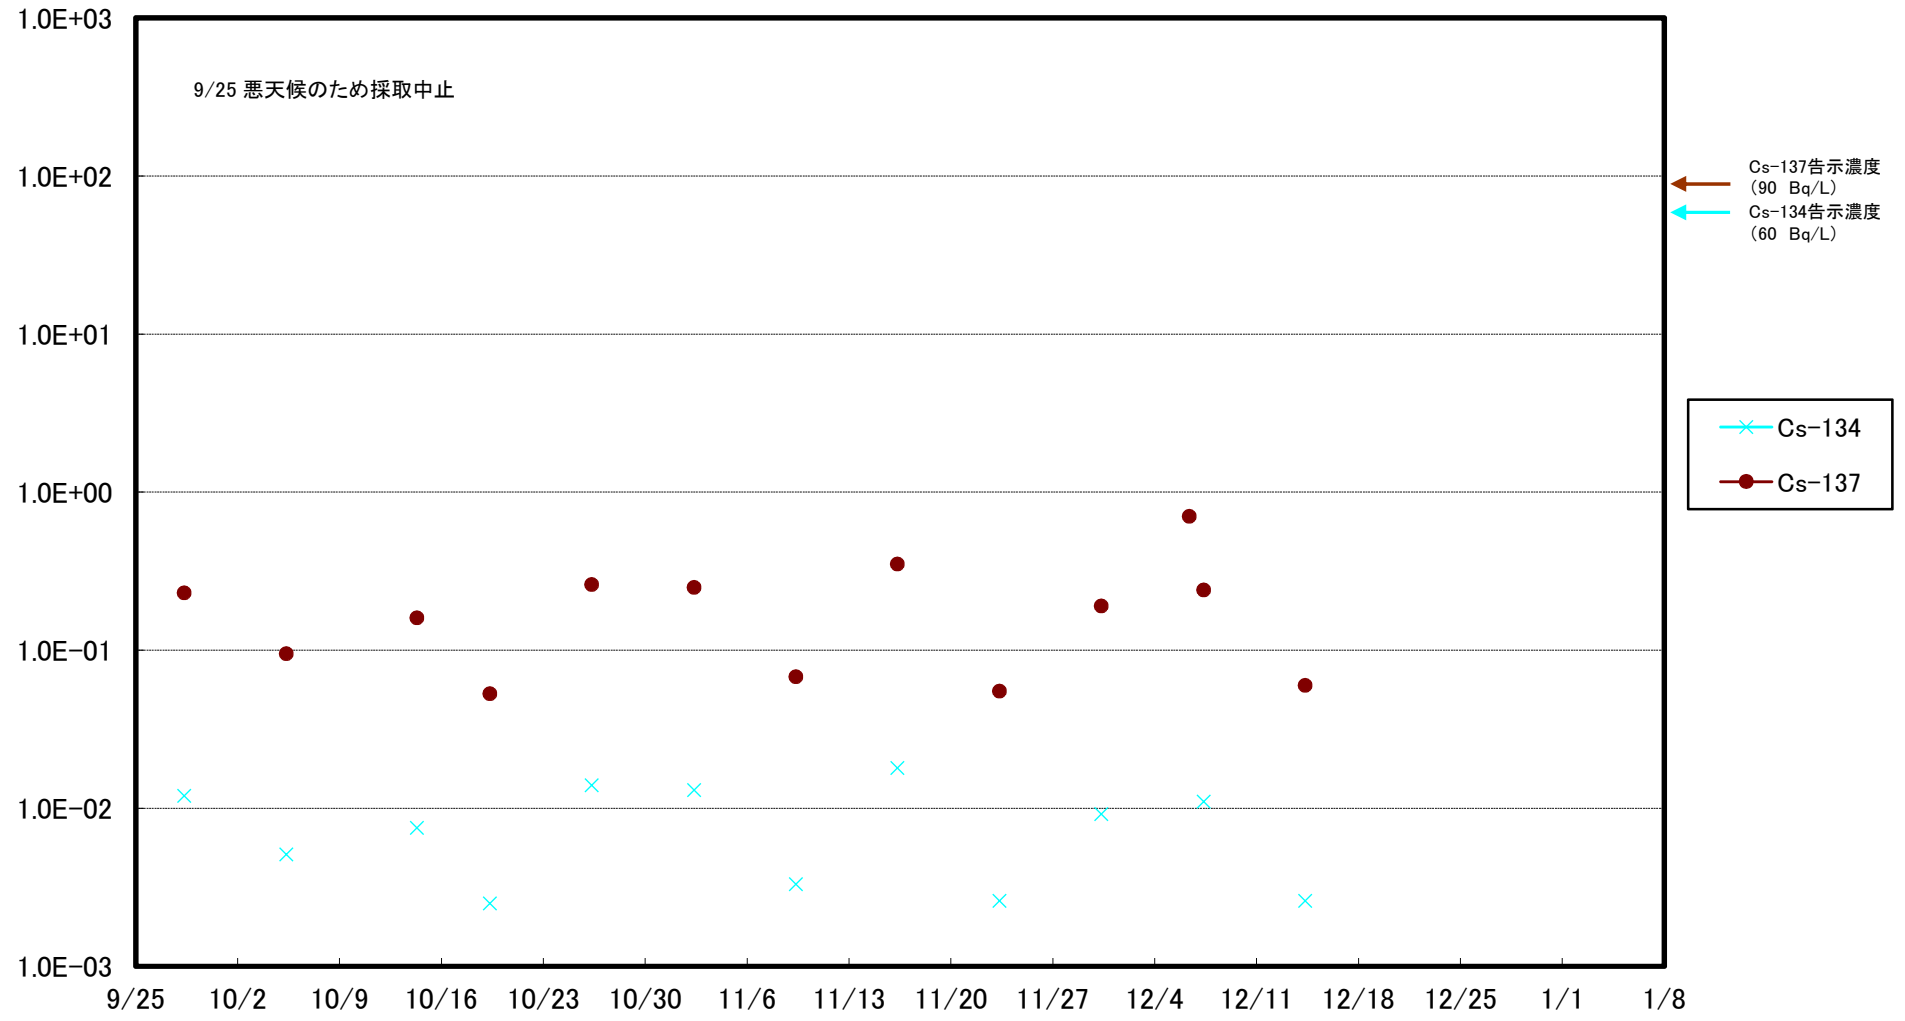

福島第一 5,6号機放水口北側(T-1) 海水放射能濃度(Bq/L)

福島第一 南放水口付近(T-2) 海水放射能濃度(Bq/L)

福島第一 物揚場前海水放射能濃度(Bq/L)

福島第一 1~4号機取水口内北側(東波除堤北側)海水放射能濃度(Bq/L)

福島第一 1~4号機取水口内南側(遮水壁前)海水放射能濃度(Bq/L)

福島第一 6号機取水口前海水放射能濃度(Bq/L)

福島第一 港湾口海水放射能濃度 (Bq/L)