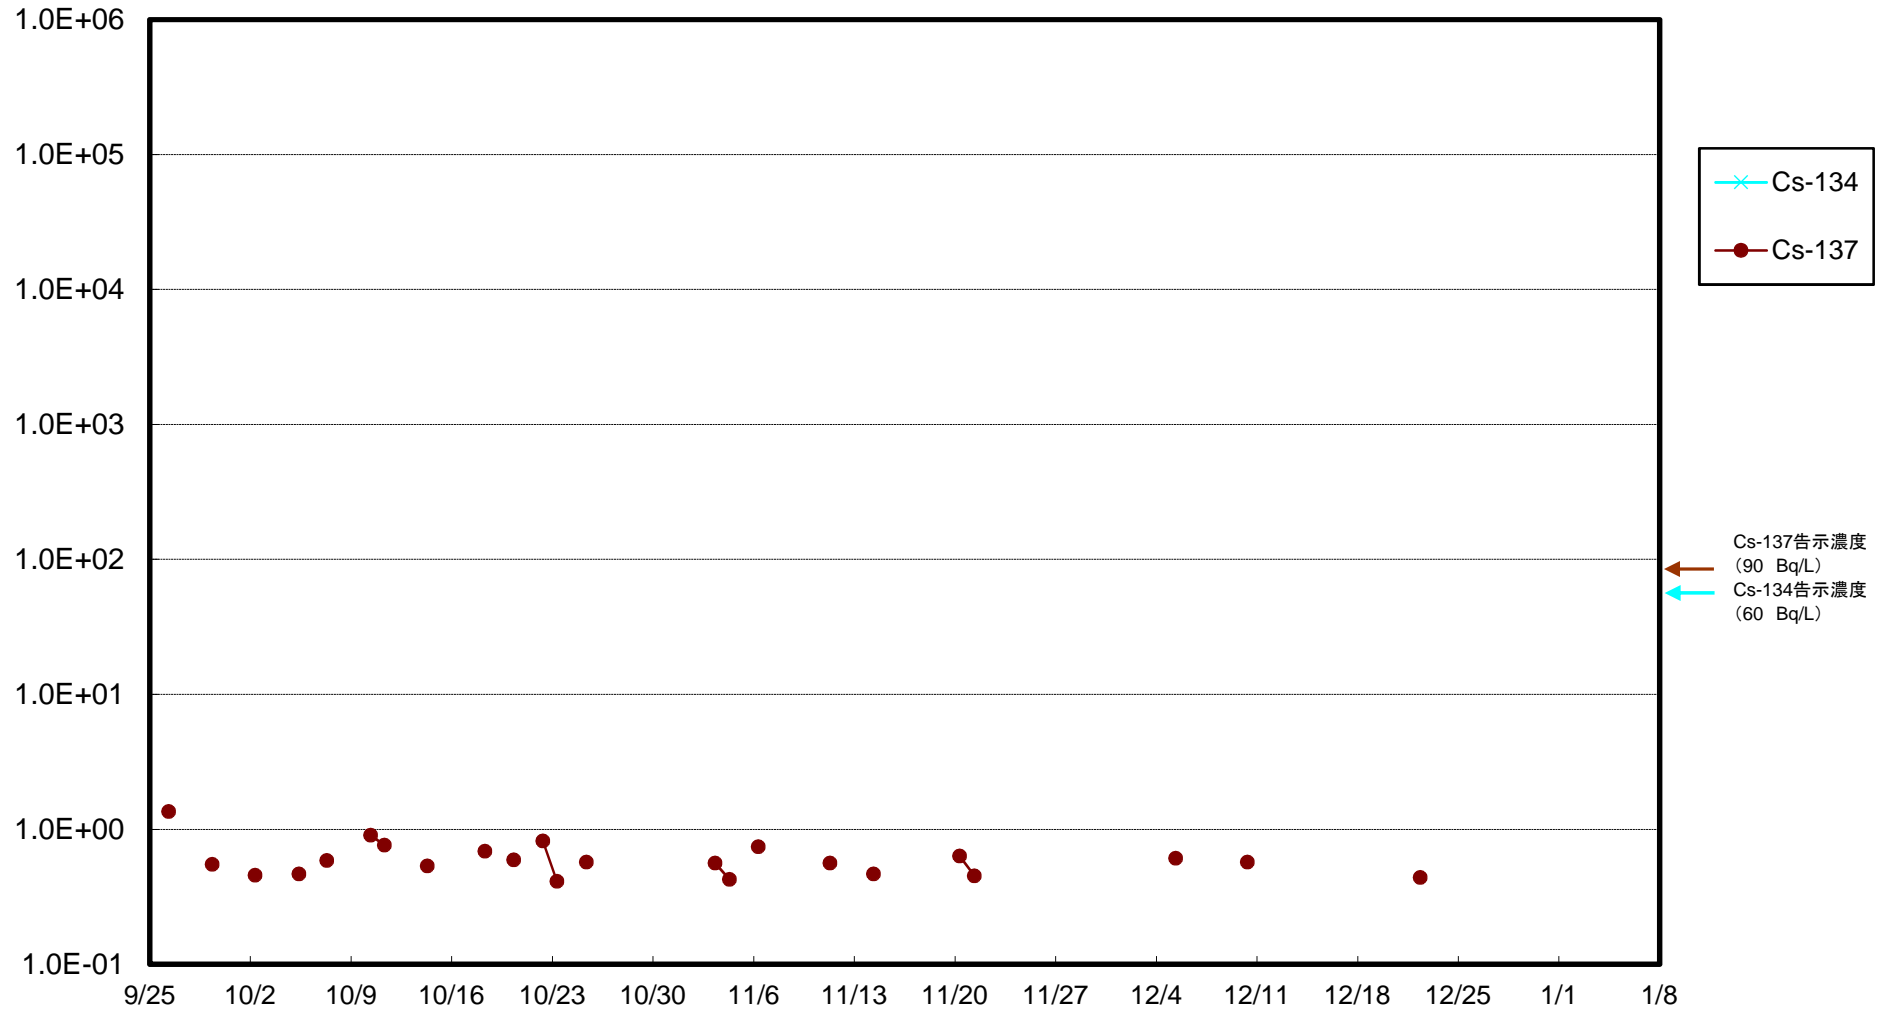

福島第一 5,6号機放水口北側(T-1) 海水放射能濃度(Bq/L)

福島第一 南放水口付近(T-2) 海水放射能濃度(Bq/L)

福島第一 物揚場前海水放射能濃度(Bq/L)

福島第一 1~4号機取水口内北側(東波除堤北側)海水放射能濃度(Bq/L)

福島第一 1~4号機取水口内南側(遮水壁前)海水放射能濃度(Bq/L)

福島第一 6号機取水口前海水放射能濃度(Bq/L)

福島第一 港湾口海水放射能濃度 (Bq/L)