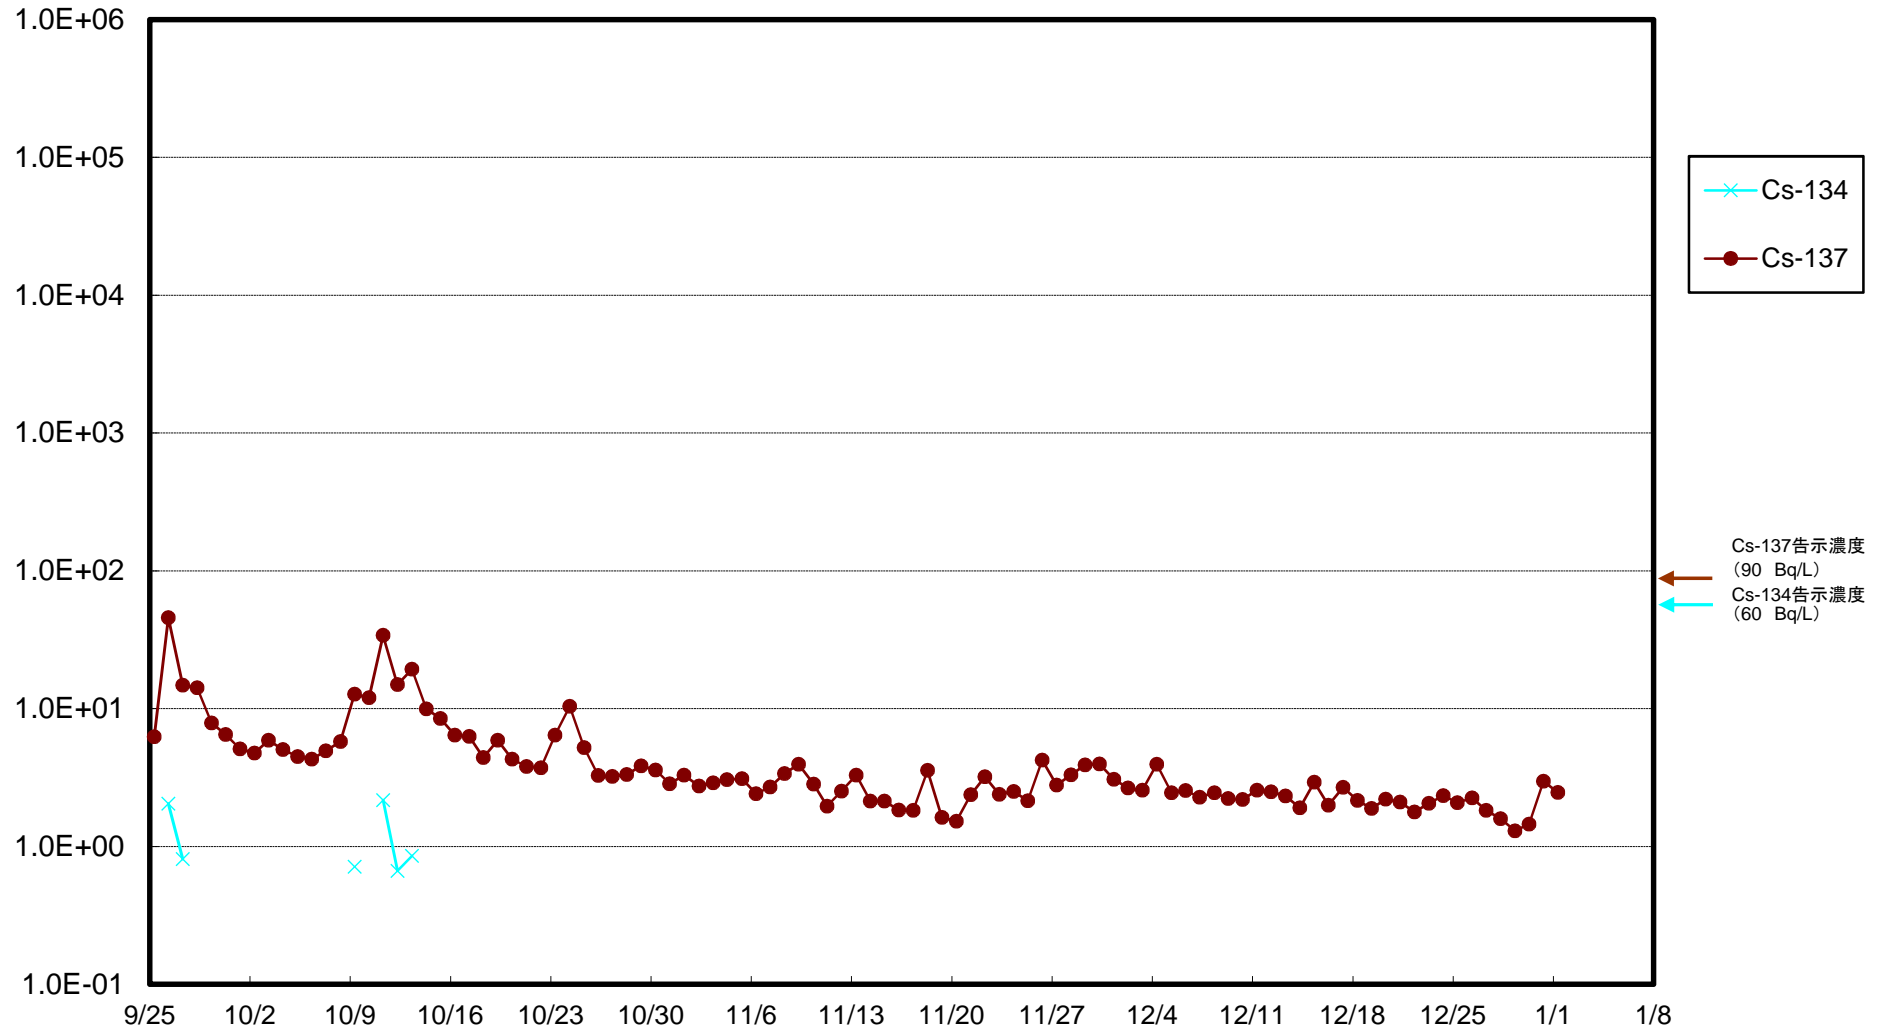

福島第一 5,6号機放水口北側(T-1) 海水放射能濃度(Bq/L)

福島第一 南放水口付近(T-2) 海水放射能濃度(Bq/L)

福島第一 物揚場前海水放射能濃度(Bq/L)

福島第一 1~4号機取水口内北側(東波除堤北側)海水放射能濃度(Bq/L)

福島第一 1~4号機取水口内南側(遮水壁前)海水放射能濃度(Bq/L)

福島第一 6号機取水口前海水放射能濃度(Bq/L)

福島第一 港湾口海水放射能濃度 (Bq/L)