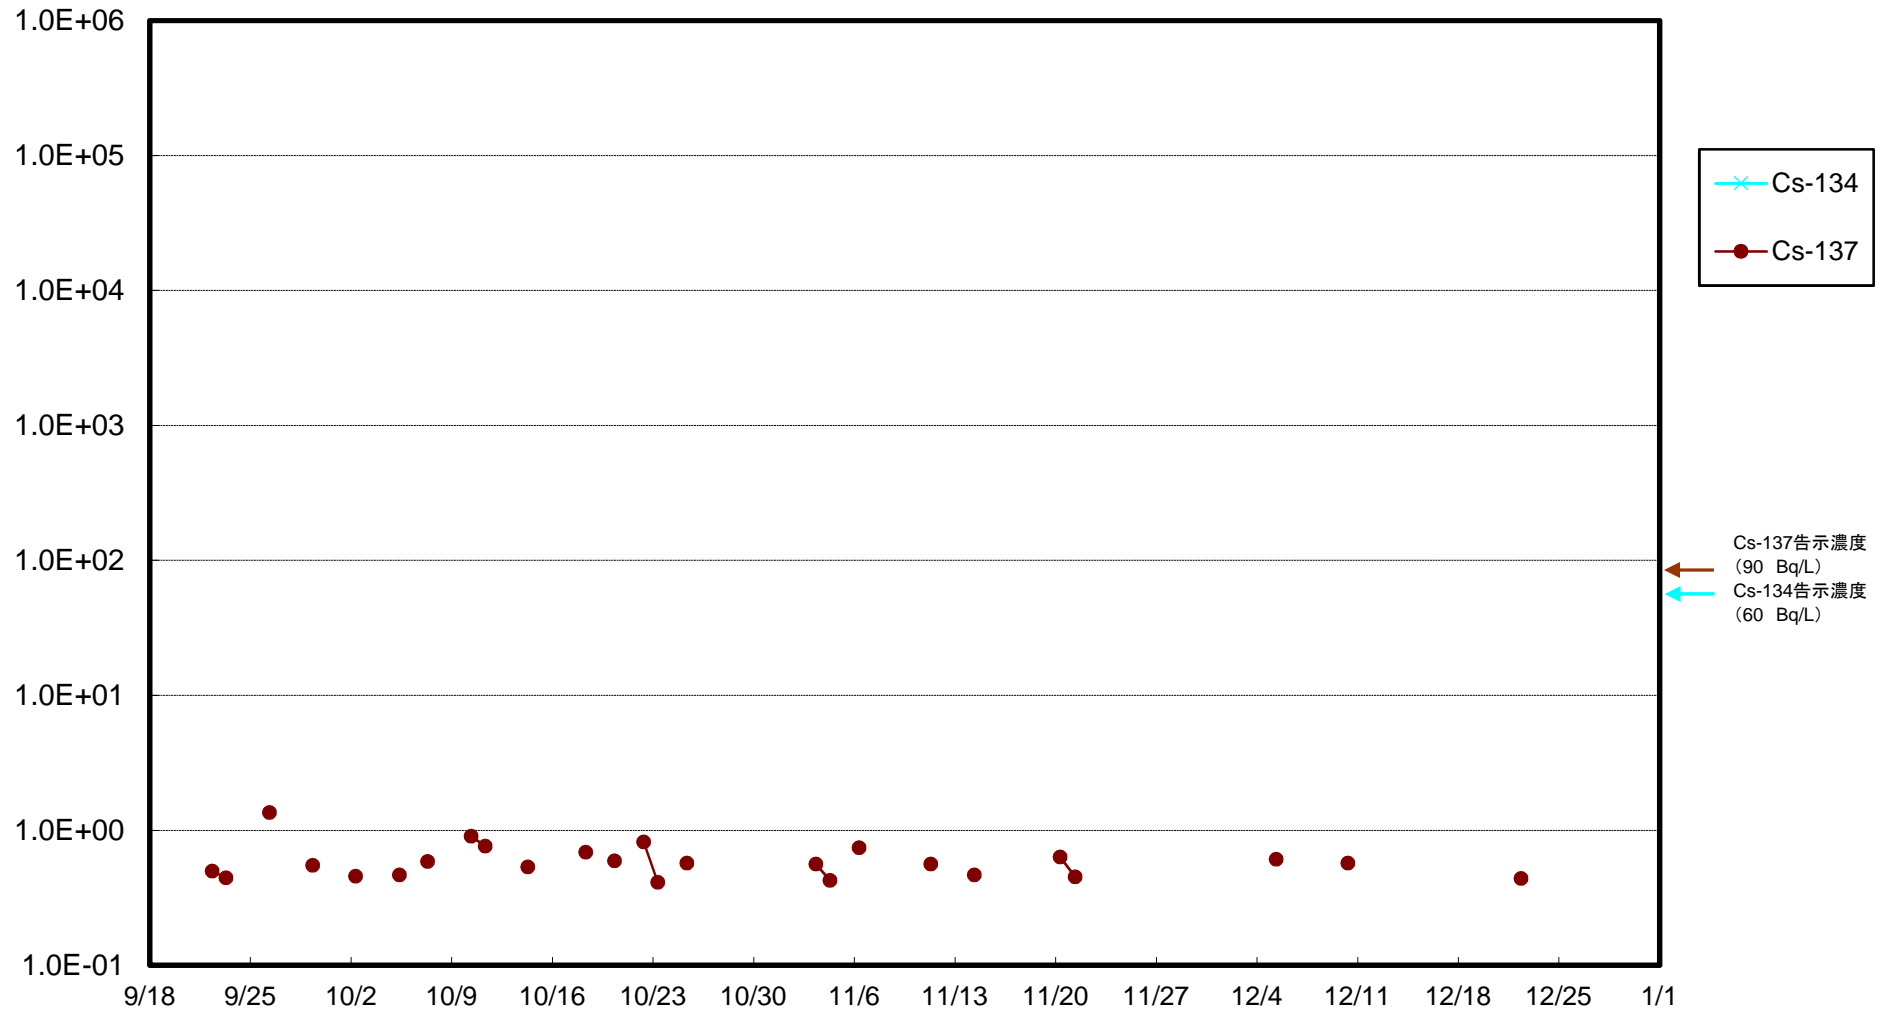

福島第一 5,6号機放水口北側(T-1) 海水放射能濃度(Bq/L)

福島第一 南放水口付近(T-2) 海水放射能濃度(Bq/L)

福島第一 物揚場前海水放射能濃度(Bq/L)

福島第一 1~4号機取水口内北側(東波除堤北側)海水放射能濃度(Bq/L)

福島第一 1~4号機取水口内南側(遮水壁前)海水放射能濃度(Bq/L)

福島第一 6号機取水口前海水放射能濃度(Bq/L)

福島第一 港湾口海水放射能濃度 (Bq/L)