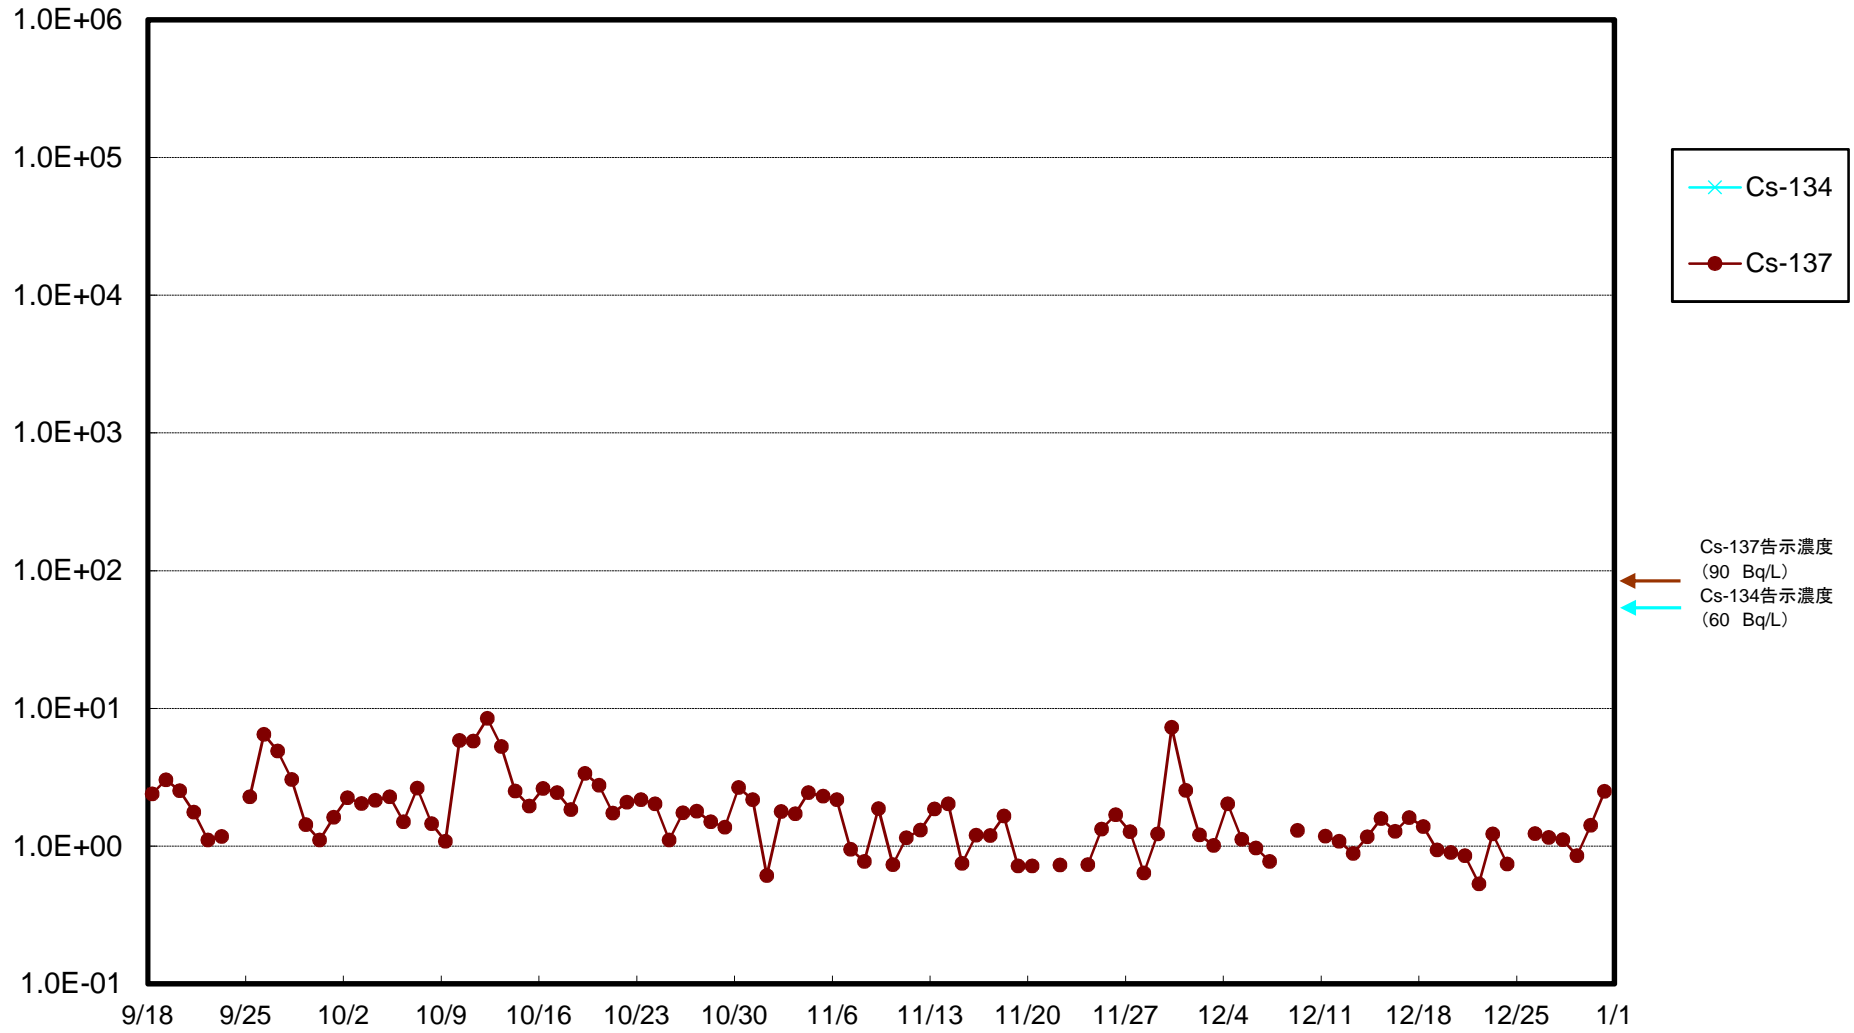

福島第一 5,6号機放水口北側(T-1) 海水放射能濃度(Bq/L)

福島第一 南放水口付近(T-2) 海水放射能濃度(Bq/L)

福島第一 物揚場前海水放射能濃度(Bq/L)

福島第一 1~4号機取水口内北側(東波除堤北側)海水放射能濃度(Bq/L)

福島第一 1~4号機取水口内南側(遮水壁前)海水放射能濃度(Bq/L)

福島第一 6号機取水口前海水放射能濃度(Bq/L)

福島第一 港湾口海水放射能濃度 (Bq/L)