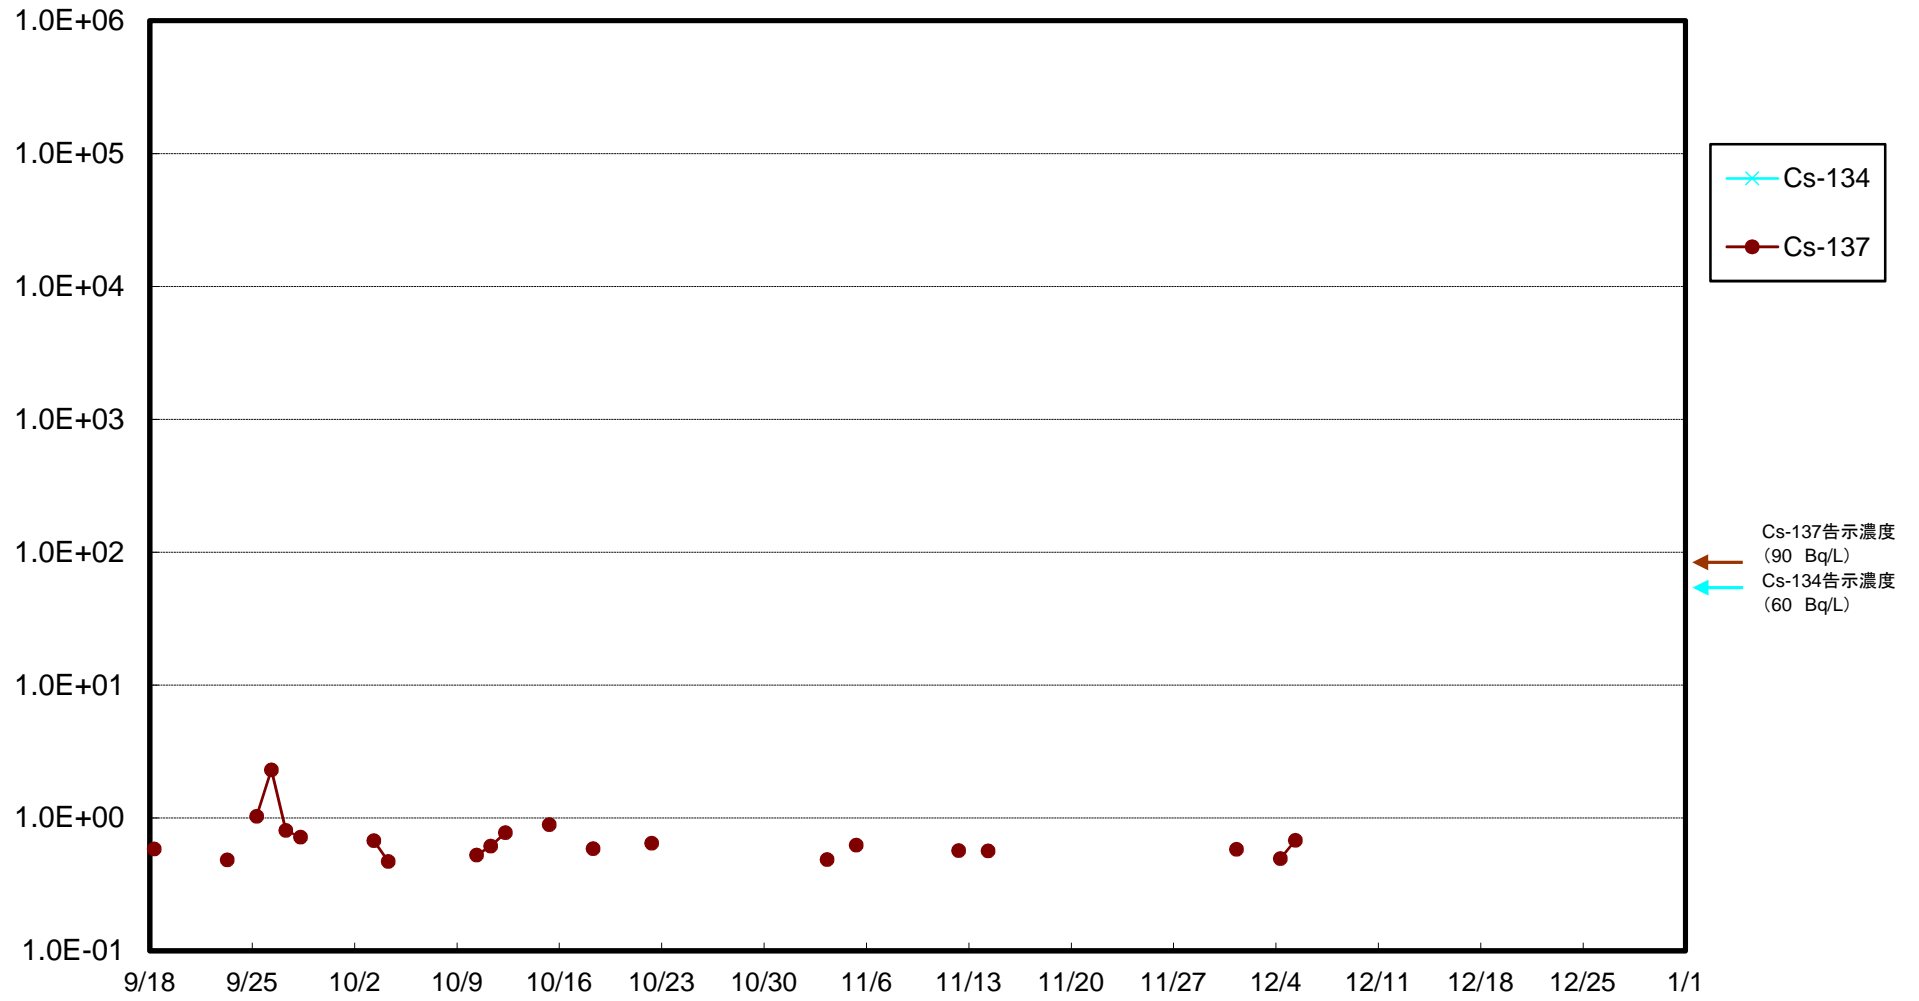

福島第一 5,6号機放水口北側(T-1) 海水放射能濃度(Bq/L)

福島第一 南放水口付近(T-2) 海水放射能濃度(Bq/L)

福島第一 物揚場前海水放射能濃度(Bq/L)

福島第一 1~4号機取水口内北側(東波除堤北側)海水放射能濃度(Bq/L)

福島第一 1~4号機取水口内南側(遮水壁前)海水放射能濃度(Bq/L)

福島第一 6号機取水口前海水放射能濃度(Bq/L)

福島第一 港湾口海水放射能濃度 (Bq/L)