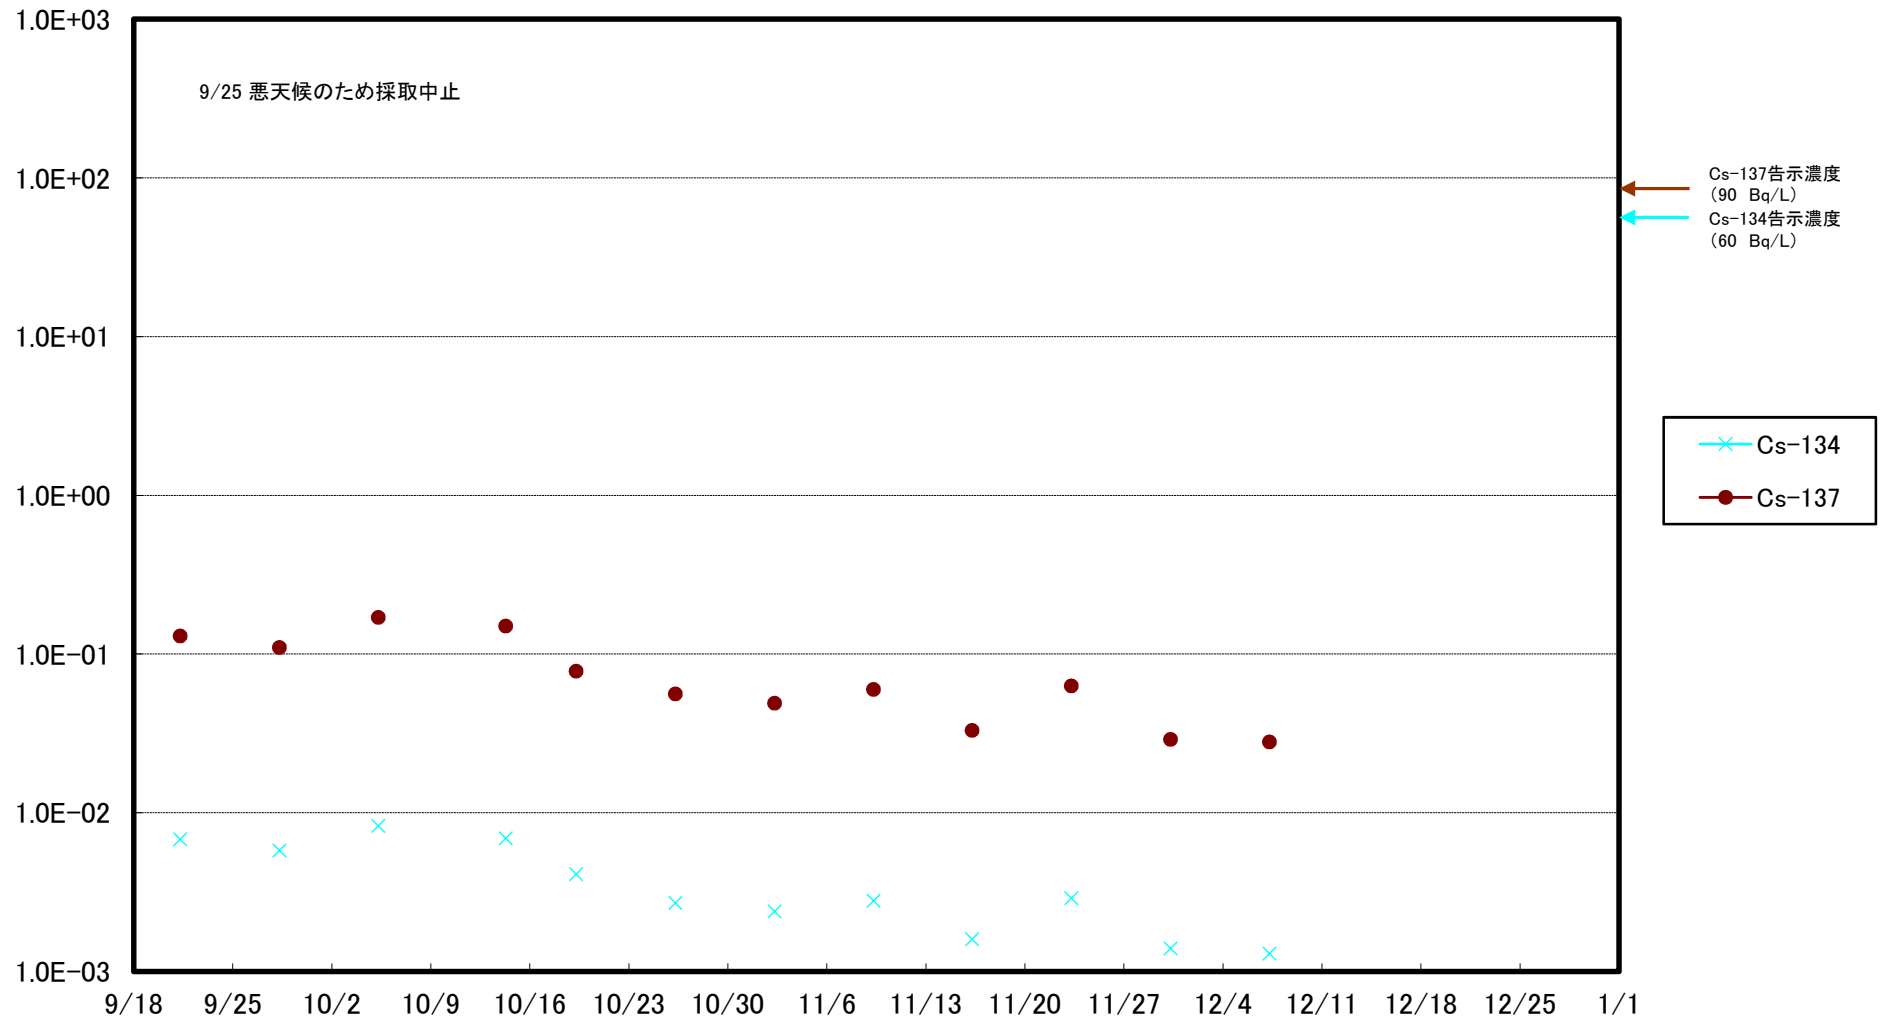

福島第一 5,6号機放水口北側(T-1) 海水放射能濃度(Bq/L)

福島第一 南放水口付近(T-2) 海水放射能濃度(Bq/L)

福島第一 物揚場前海水放射能濃度(Bq/L)

福島第一 1~4号機取水口内北側(東波除堤北側)海水放射能濃度(Bq/L)

福島第一 1~4号機取水口内南側(遮水壁前)海水放射能濃度(Bq/L)

福島第一 6号機取水口前海水放射能濃度(Bq/L)

福島第一 港湾口海水放射能濃度 (Bq/L)