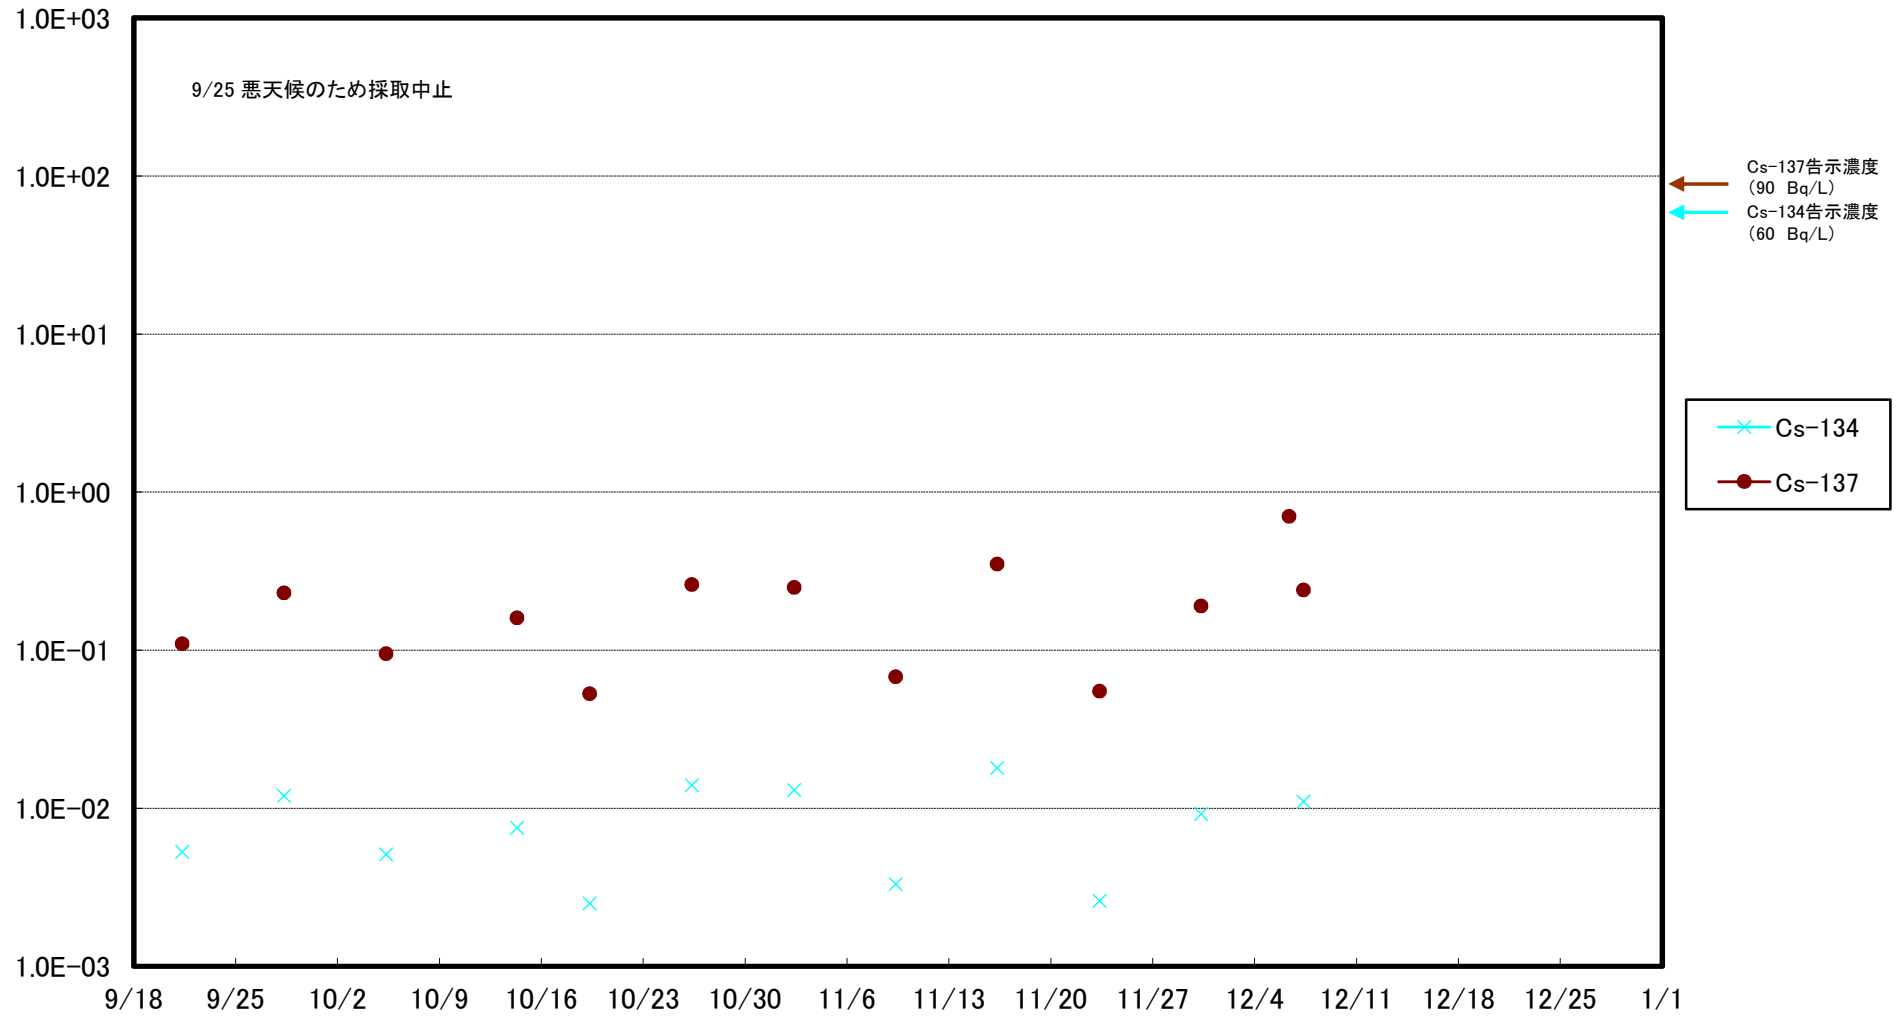

福島第一 5,6号機放水口北側(T-1) 海水放射能濃度(Bq/L)

福島第一 南放水口付近(T-2) 海水放射能濃度(Bq/L)

福島第一 物揚場前海水放射能濃度(Bq/L)

福島第一 1~4号機取水口内北側(東波除堤北側)海水放射能濃度(Bq/L)

福島第一 1~4号機取水口内南側(遮水壁前)海水放射能濃度(Bq/L)

福島第一 6号機取水口前海水放射能濃度(Bq/L)

福島第一 港湾口海水放射能濃度 (Bq/L)