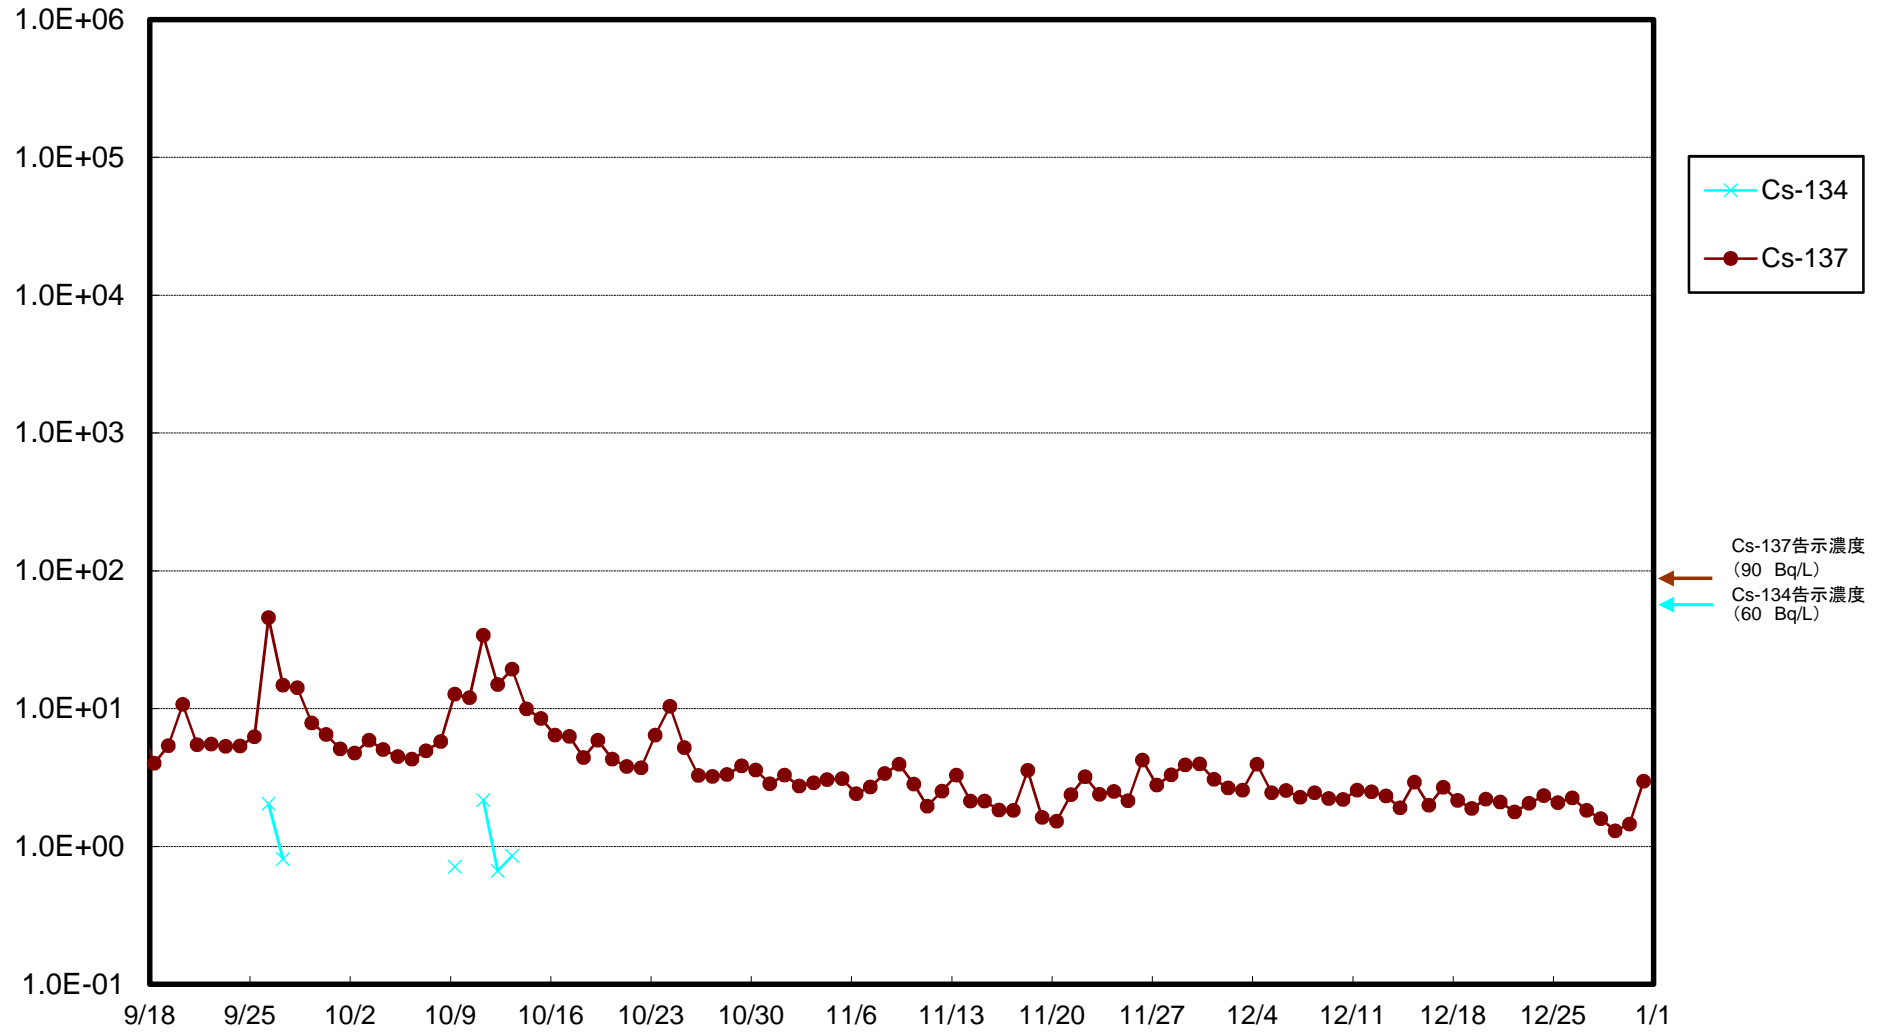

福島第一 5,6号機放水口北側(T-1) 海水放射能濃度(Bq/L)

福島第一 南放水口付近(T-2) 海水放射能濃度(Bq/L)

福島第一 物揚場前海水放射能濃度(Bq/L)

福島第一 1~4号機取水口内北側(東波除堤北側)海水放射能濃度(Bq/L)

福島第一 1~4号機取水口内南側(遮水壁前)海水放射能濃度(Bq/L)

福島第一 6号機取水口前海水放射能濃度(Bq/L)

福島第一 港湾口海水放射能濃度 (Bq/L)