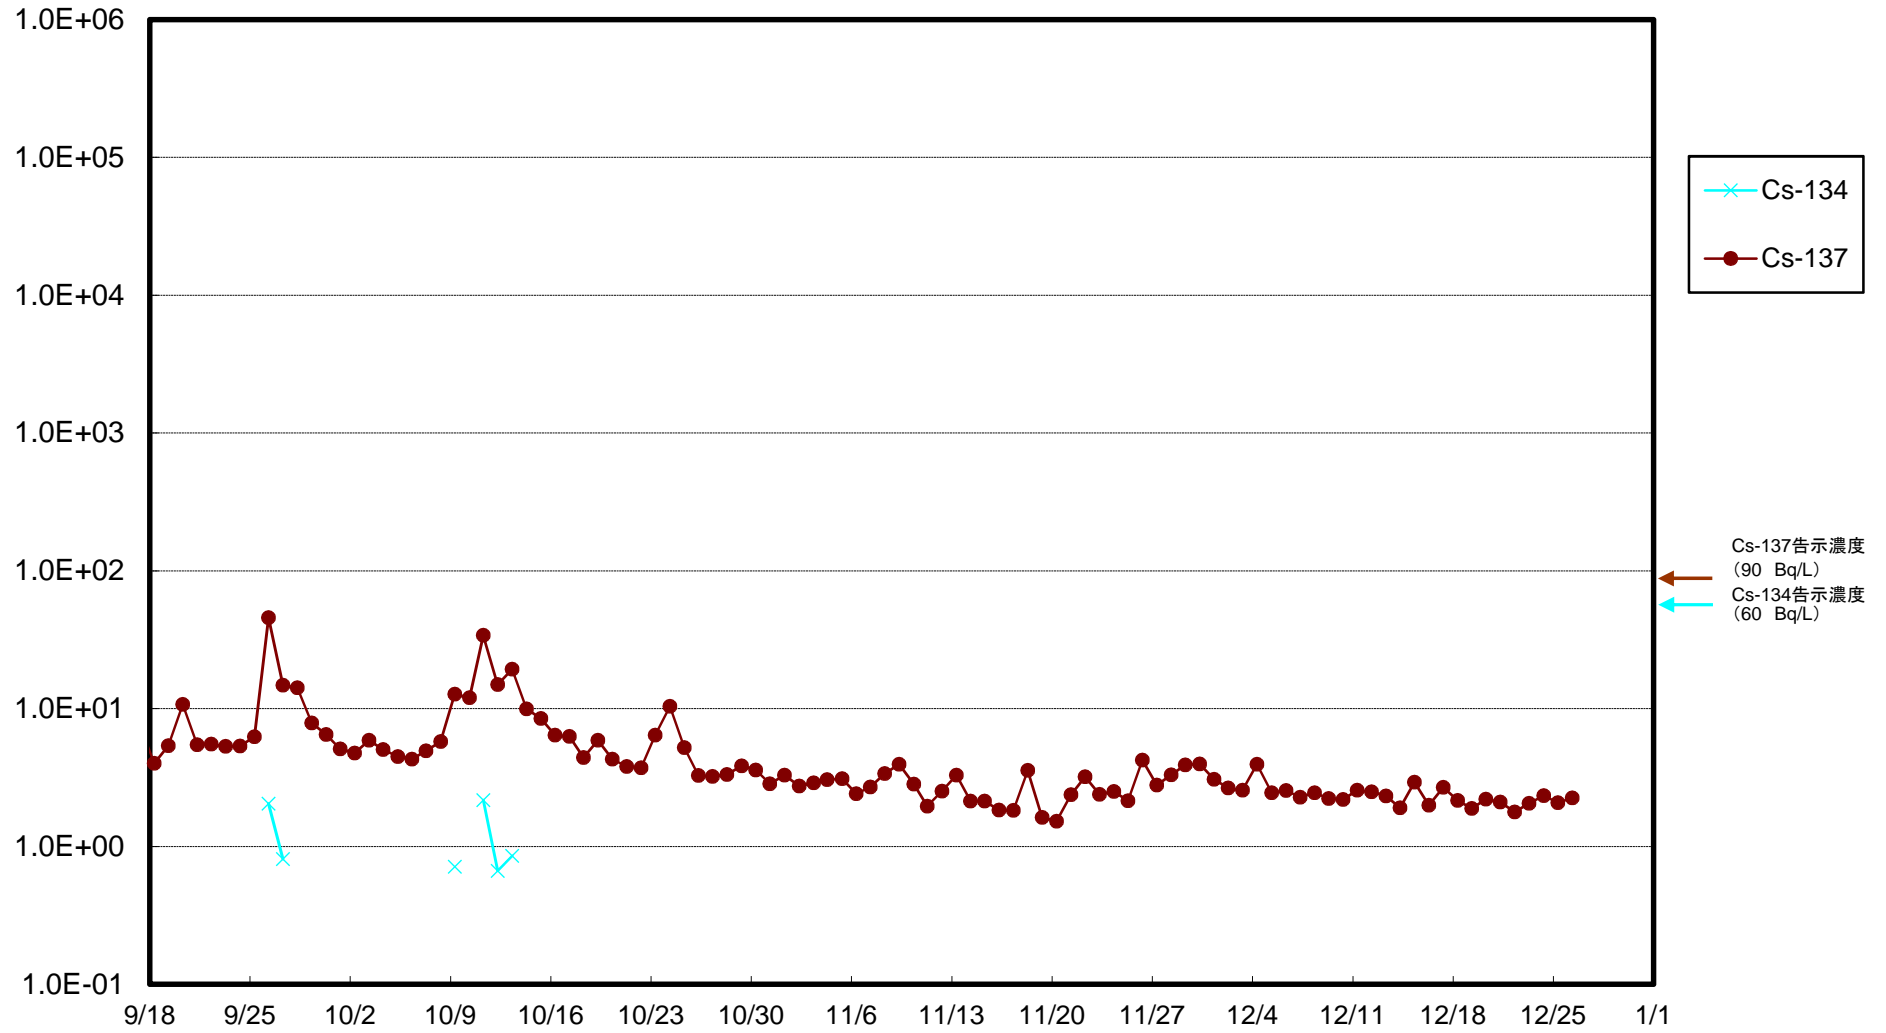

福島第一 5,6号機放水口北側(T-1) 海水放射能濃度(Bq/L)

福島第一 南放水口付近(T-2) 海水放射能濃度(Bq/L)

福島第一 物揚場前海水放射能濃度(Bq/L)

福島第一 1~4号機取水口内北側(東波除堤北側)海水放射能濃度(Bq/L)

福島第一 1~4号機取水口内南側(遮水壁前)海水放射能濃度(Bq/L)

福島第一 6号機取水口前海水放射能濃度(Bq/L)

# 福島第一 港湾口海水放射能濃度 (Bq/L)