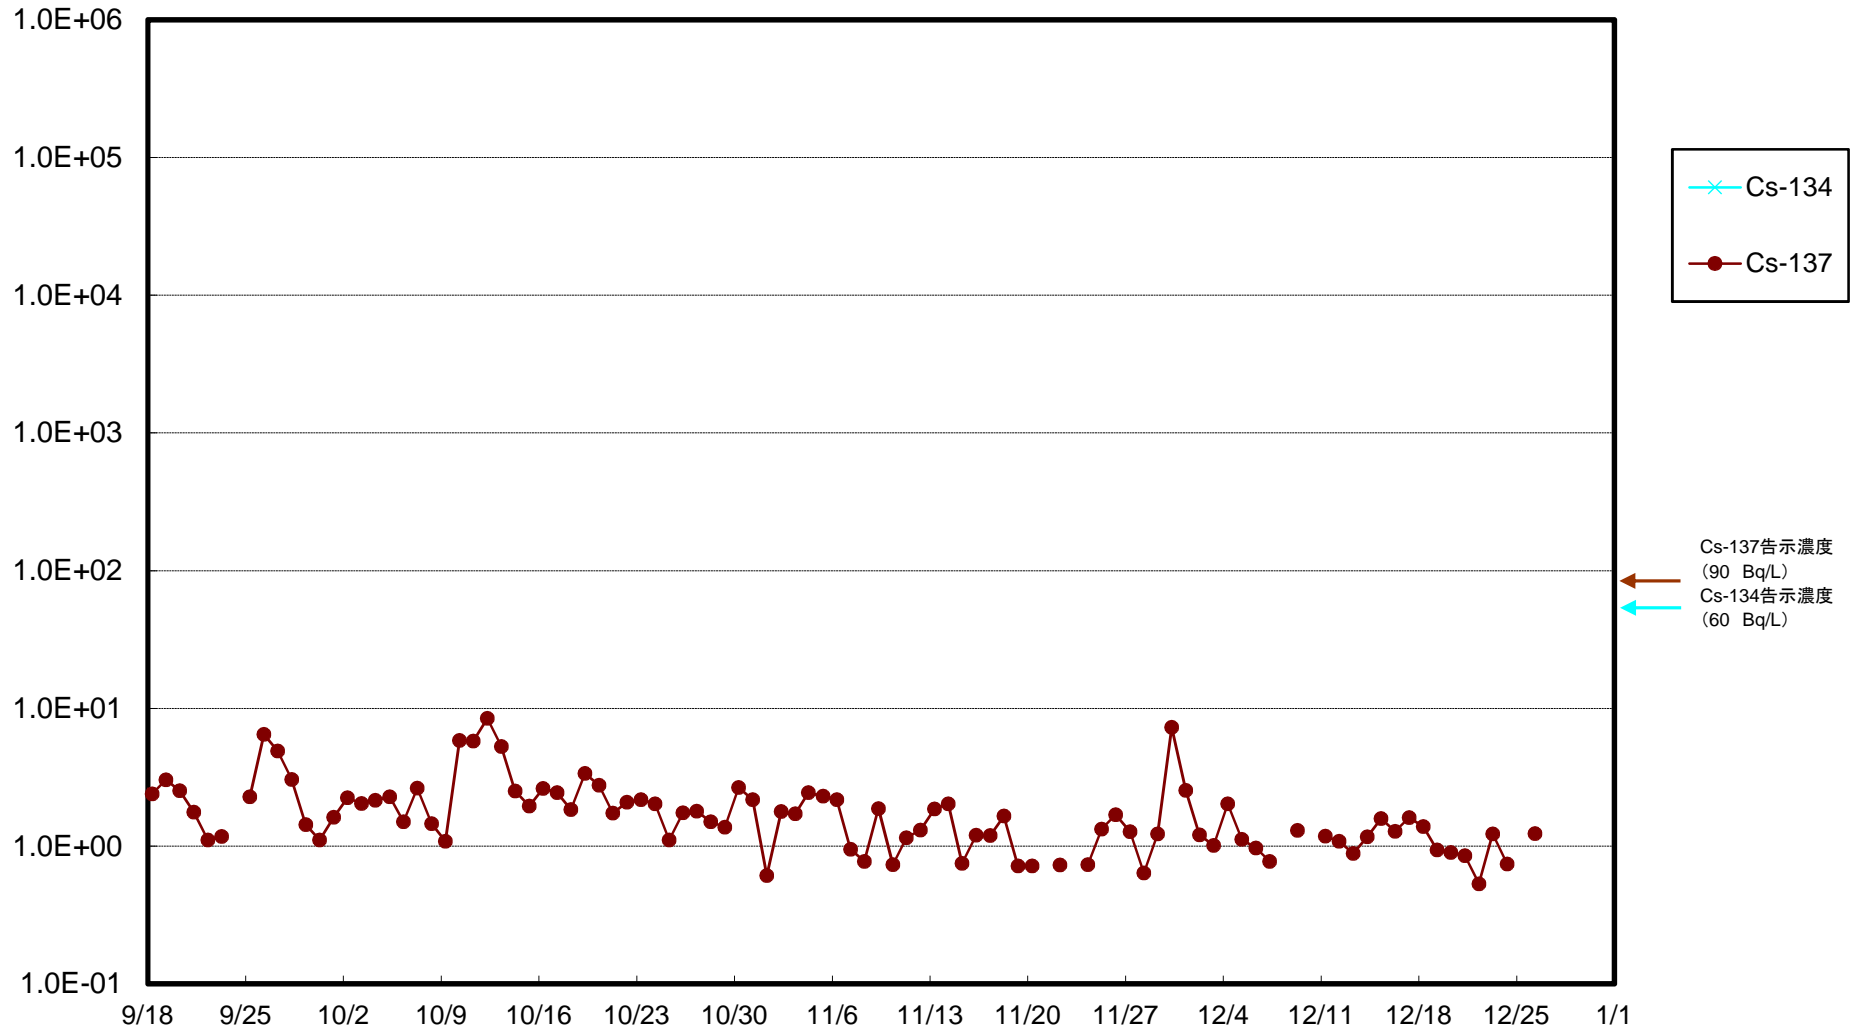

福島第一 5,6号機放水口北側(T-1) 海水放射能濃度(Bq/L)

福島第一 南放水口付近(T-2) 海水放射能濃度(Bq/L)

福島第一 物揚場前海水放射能濃度(Bq/L)

福島第一 1~4号機取水口内北側(東波除堤北側)海水放射能濃度(Bq/L)

福島第一 1~4号機取水口内南側(遮水壁前)海水放射能濃度(Bq/L)

福島第一 6号機取水口前海水放射能濃度(Bq/L)

# 福島第一 港湾口海水放射能濃度 (Bq/L)