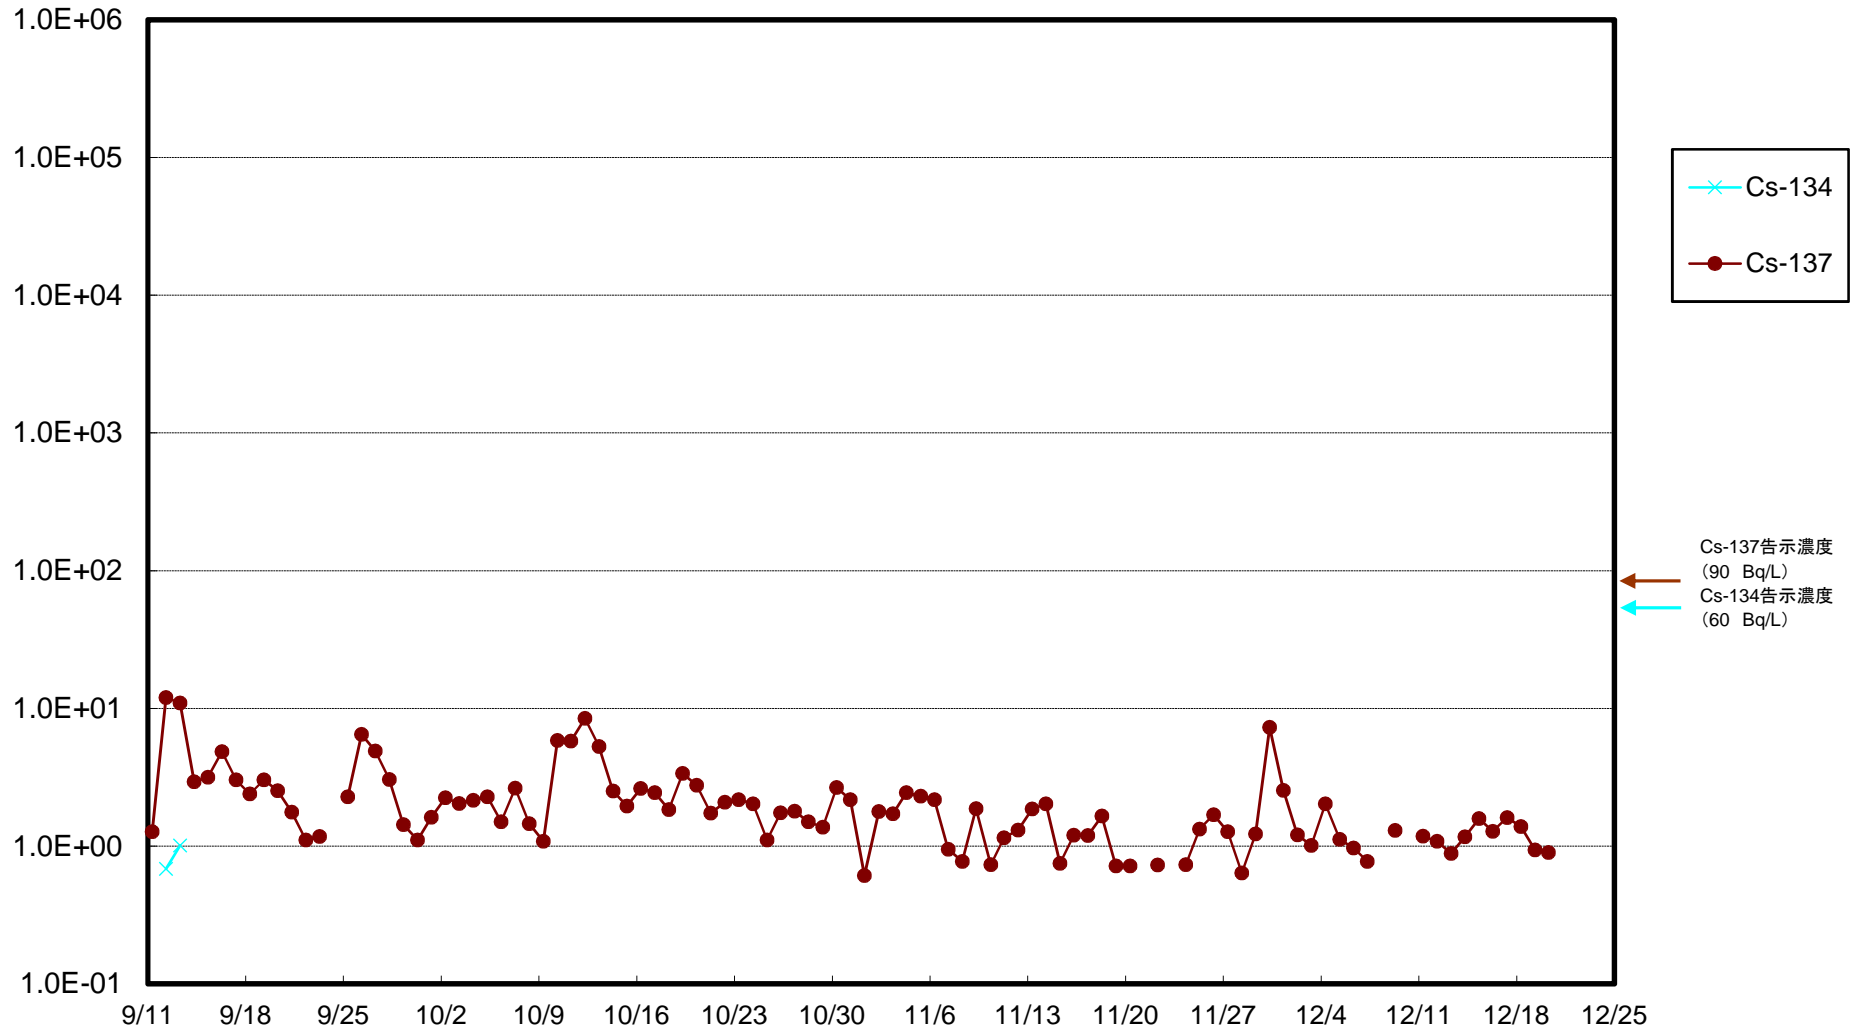

福島第一 5,6号機放水口北側(T-1) 海水放射能濃度(Bq/L)

福島第一 南放水口付近(T-2) 海水放射能濃度(Bq/L)

福島第一 物揚場前海水放射能濃度(Bq/L)

福島第一 1~4号機取水口内北側(東波除堤北側)海水放射能濃度(Bq/L)

福島第一 1~4号機取水口内南側(遮水壁前)海水放射能濃度(Bq/L)

福島第一 6号機取水口前海水放射能濃度(Bq/L)

福島第一 港湾口海水放射能濃度 (Bq/L)