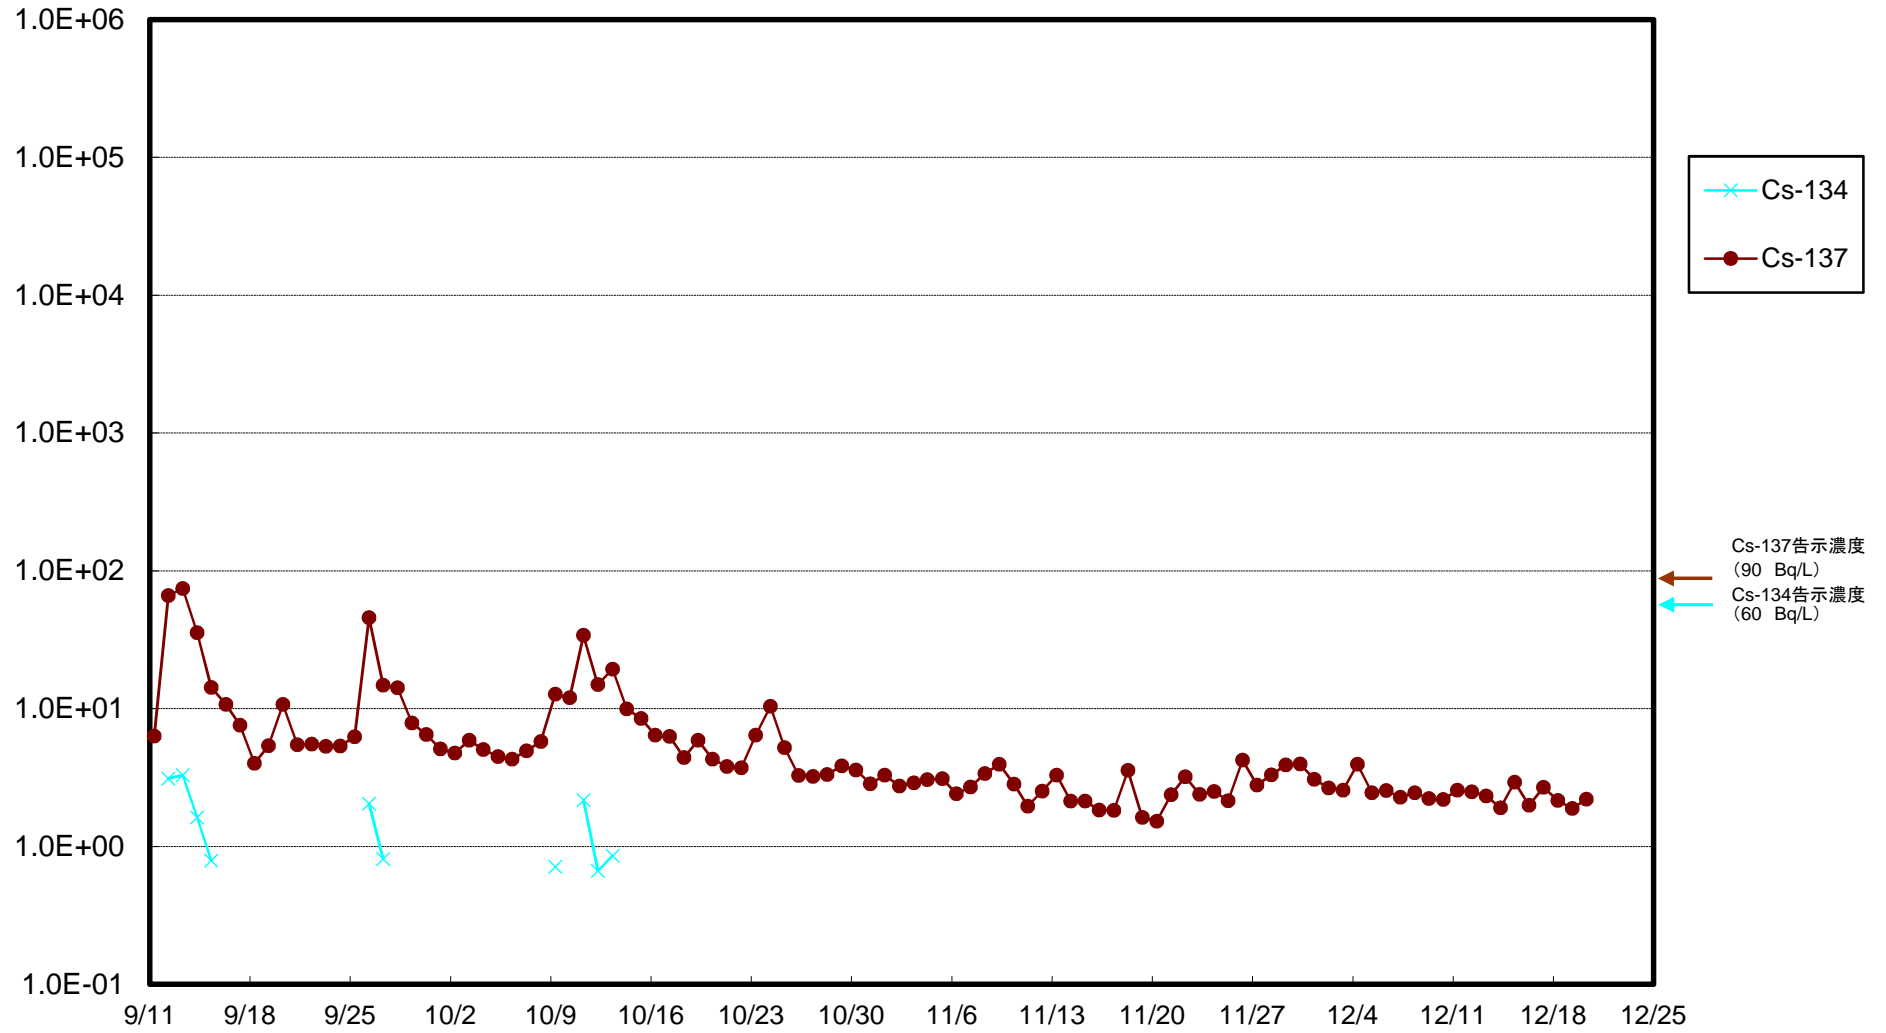

福島第一 5,6号機放水口北側(T-1) 海水放射能濃度(Bq/L)

福島第一 南放水口付近(T-2) 海水放射能濃度(Bq/L)

福島第一 物揚場前海水放射能濃度(Bq/L)

福島第一 1~4号機取水口内北側(東波除堤北側)海水放射能濃度(Bq/L)

福島第一 1~4号機取水口内南側(遮水壁前)海水放射能濃度(Bq/L)

福島第一 6号機取水口前海水放射能濃度(Bq/L)

福島第一 港湾口海水放射能濃度 (Bq/L)