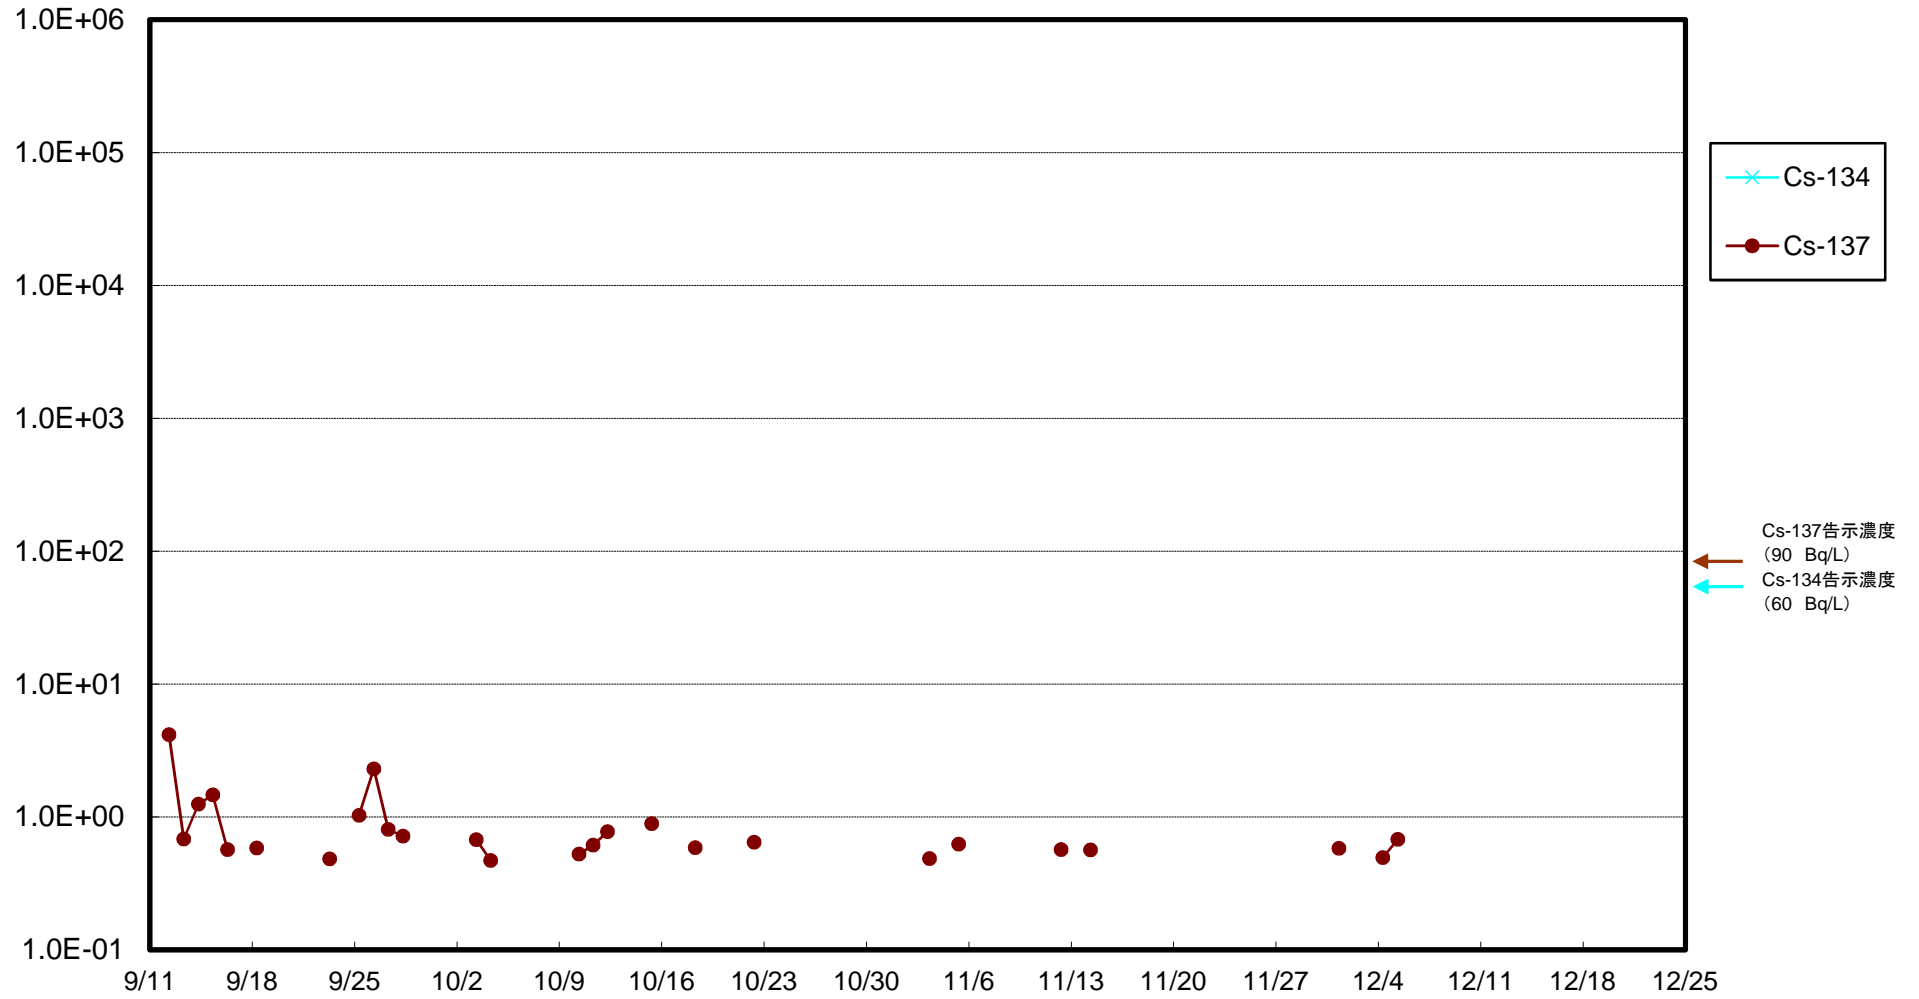

福島第一 5,6号機放水口北側(T-1) 海水放射能濃度(Bq/L)

福島第一 南放水口付近(T-2) 海水放射能濃度(Bq/L)

福島第一 物揚場前海水放射能濃度(Bq/L)

福島第一 1~4号機取水口内北側(東波除堤北側)海水放射能濃度(Bq/L)

福島第一 1~4号機取水口内南側(遮水壁前)海水放射能濃度(Bq/L)

福島第一 6号機取水口前海水放射能濃度(Bq/L)

福島第一 港湾口海水放射能濃度 (Bq/L)