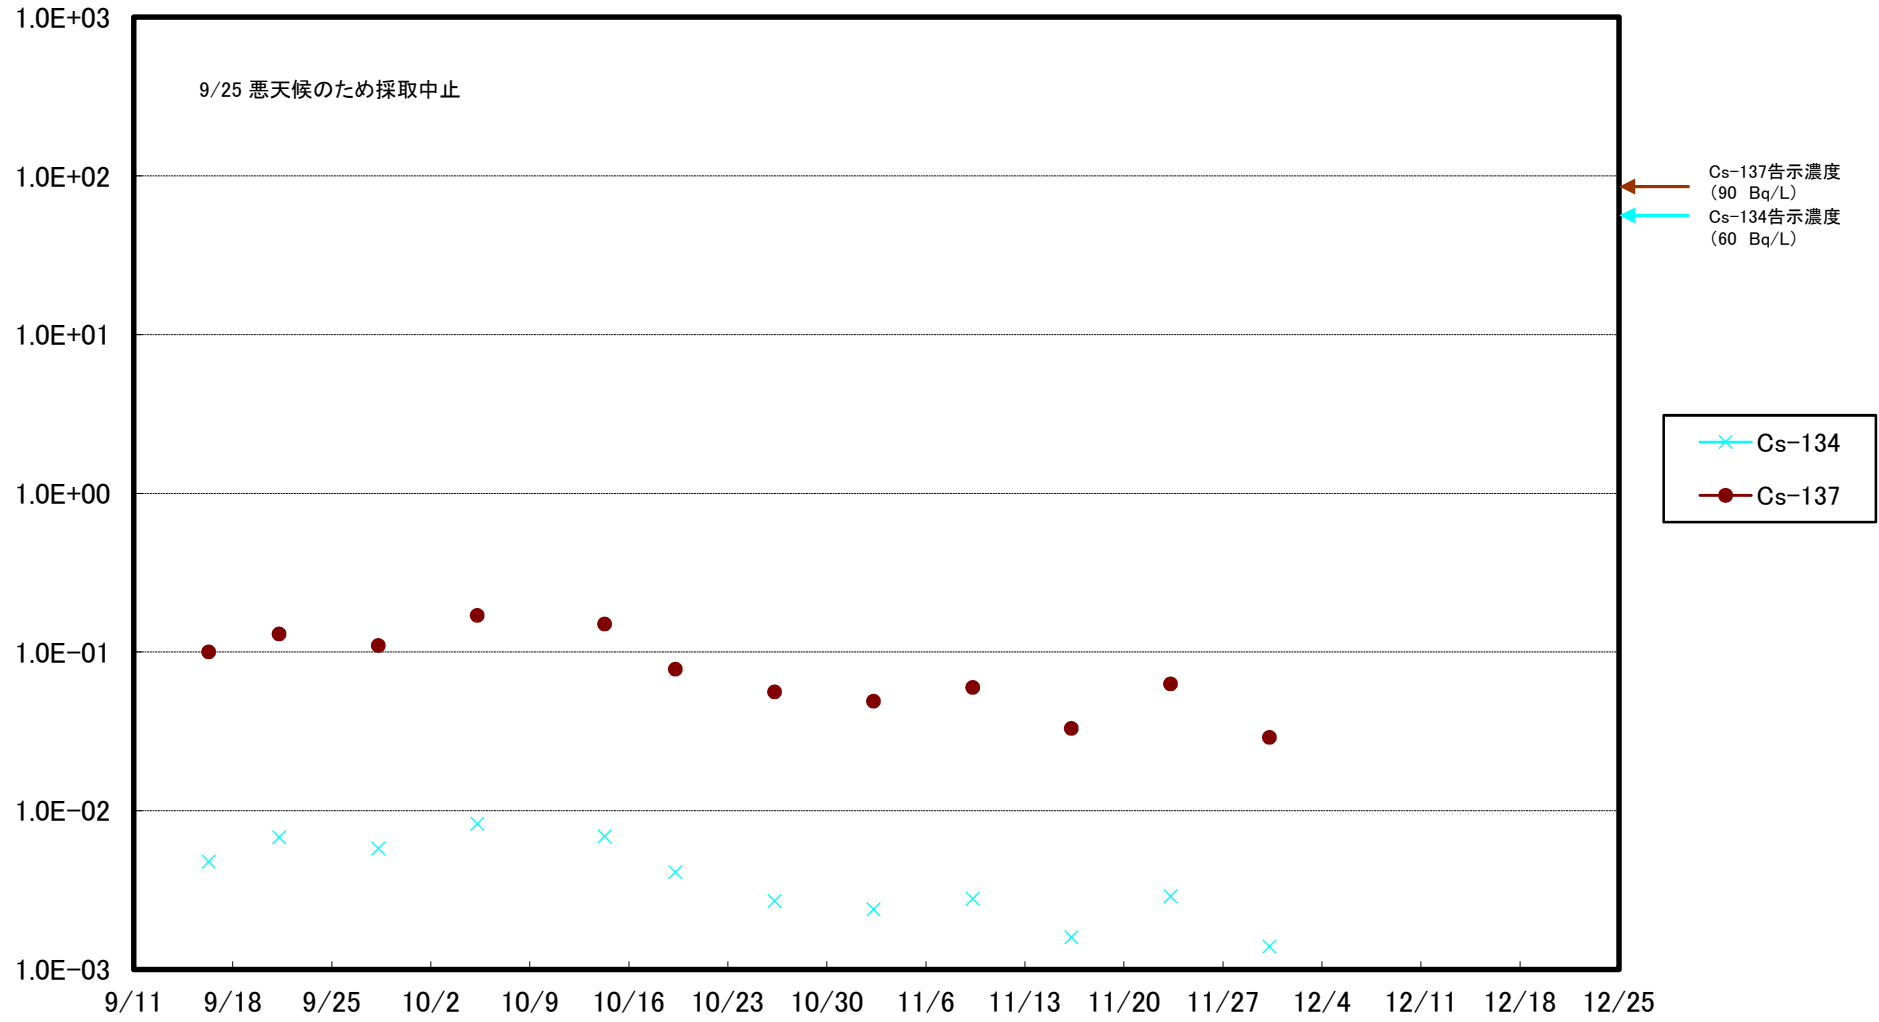

福島第一 5,6号機放水口北側(T-1) 海水放射能濃度(Bq/L)

福島第一 南放水口付近(T-2) 海水放射能濃度(Bq/L)

福島第一 物揚場前海水放射能濃度(Bq/L)

福島第一 1~4号機取水口内北側(東波除堤北側)海水放射能濃度(Bq/L)

福島第一 1~4号機取水口内南側(遮水壁前)海水放射能濃度(Bq/L)

福島第一 6号機取水口前海水放射能濃度(Bq/L)

福島第一 港湾口海水放射能濃度 (Bq/L)