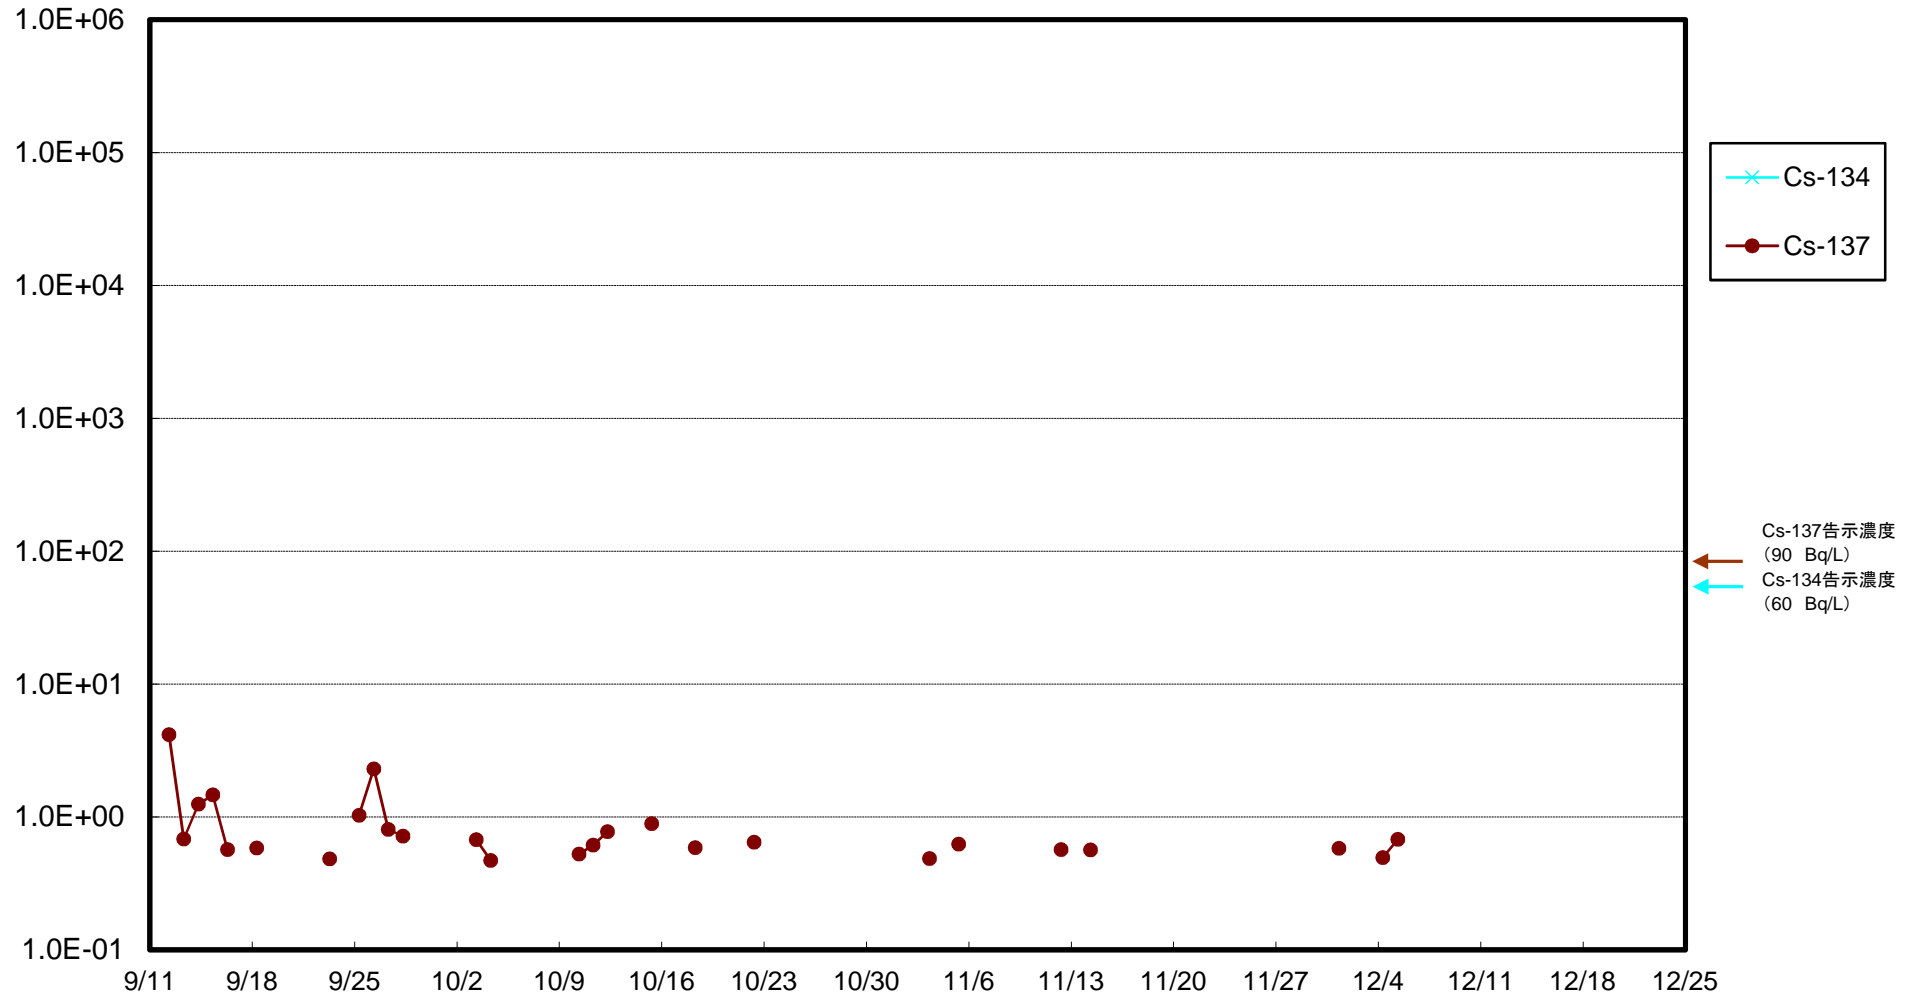

福島第一 5,6号機放水口北側(T-1) 海水放射能濃度(Bq/L)

福島第一 南放水口付近(T-2) 海水放射能濃度(Bq/L)

福島第一 物揚場前海水放射能濃度(Bq/L)

福島第一 1~4号機取水口内北側(東波除堤北側)海水放射能濃度(Bq/L)

福島第一 1~4号機取水口内南側(遮水壁前)海水放射能濃度(Bq/L)

福島第一 6号機取水口前海水放射能濃度(Bq/L)

福島第一 港湾口海水放射能濃度 (Bq/L)