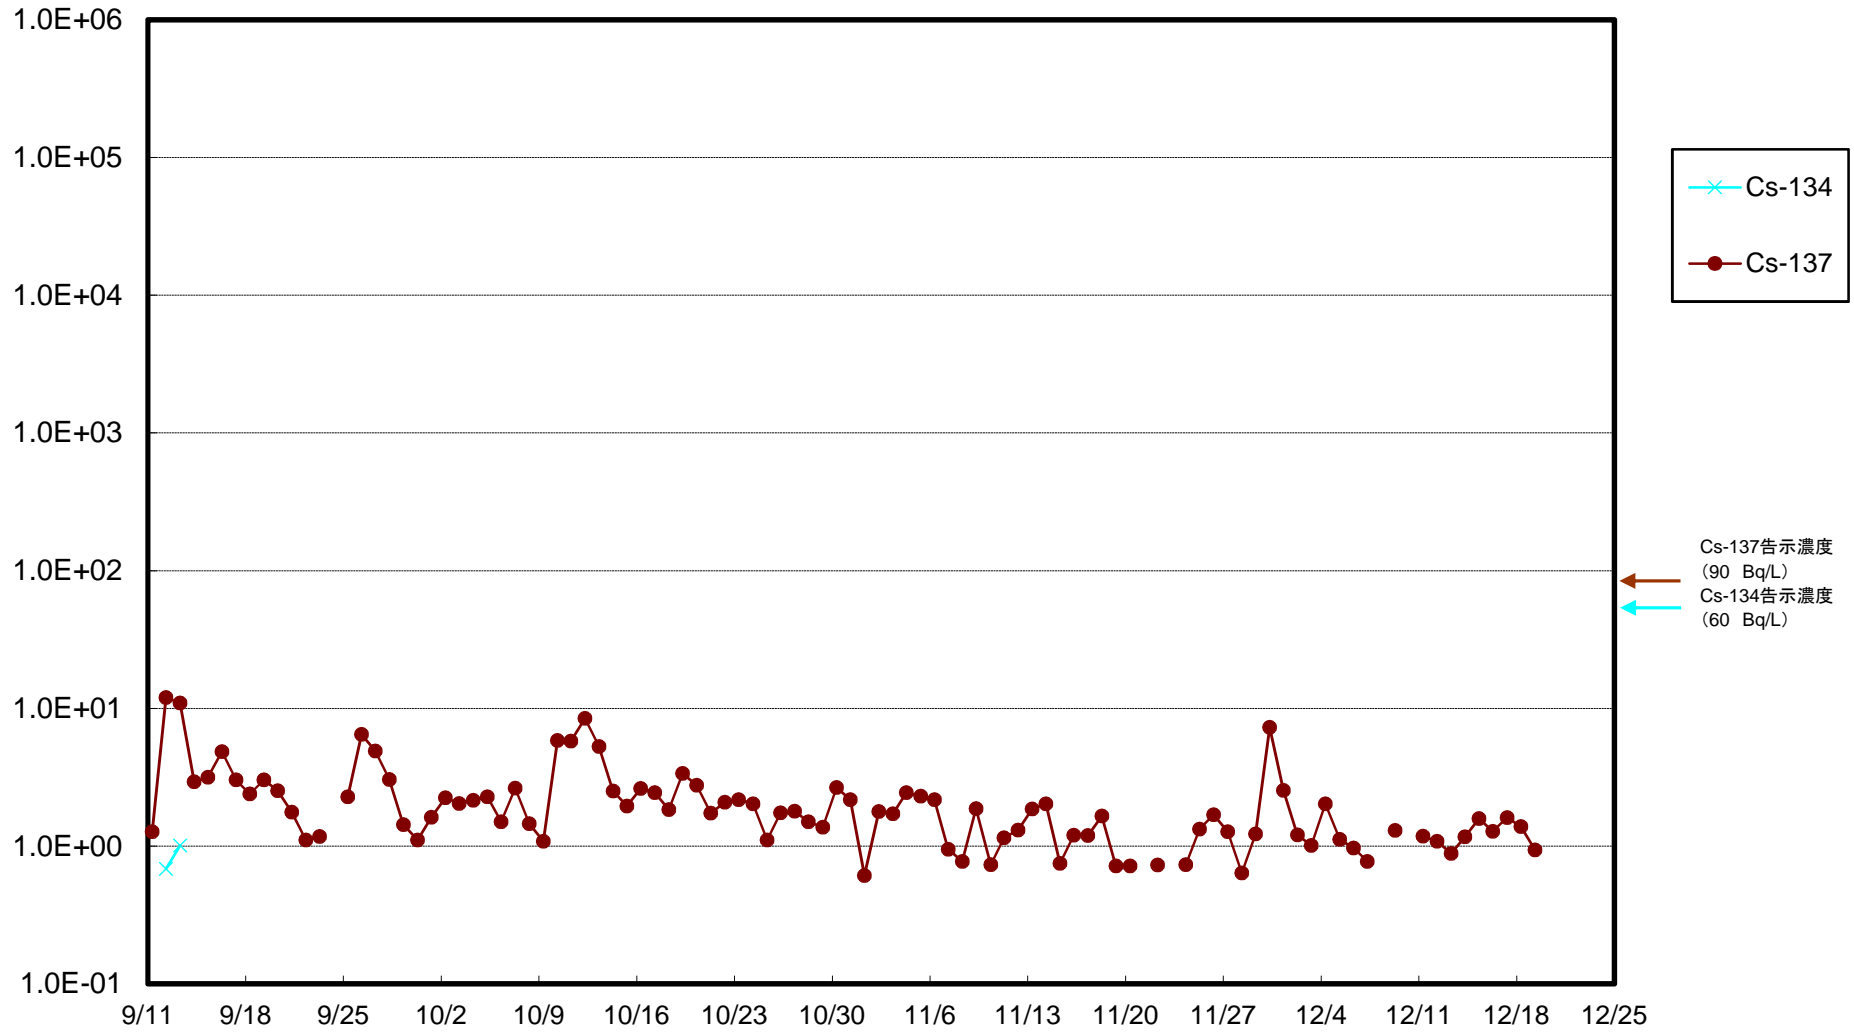

福島第一 5,6号機放水口北側(T-1) 海水放射能濃度(Bq/L)

福島第一 南放水口付近(T-2) 海水放射能濃度(Bq/L)

福島第一 物揚場前海水放射能濃度(Bq/L)

福島第一 1~4号機取水口内北側(東波除堤北側)海水放射能濃度(Bq/L)

福島第一 1~4号機取水口内南側(遮水壁前)海水放射能濃度(Bq/L)

福島第一 6号機取水口前海水放射能濃度(Bq/L)

福島第一 港湾口海水放射能濃度 (Bq/L)