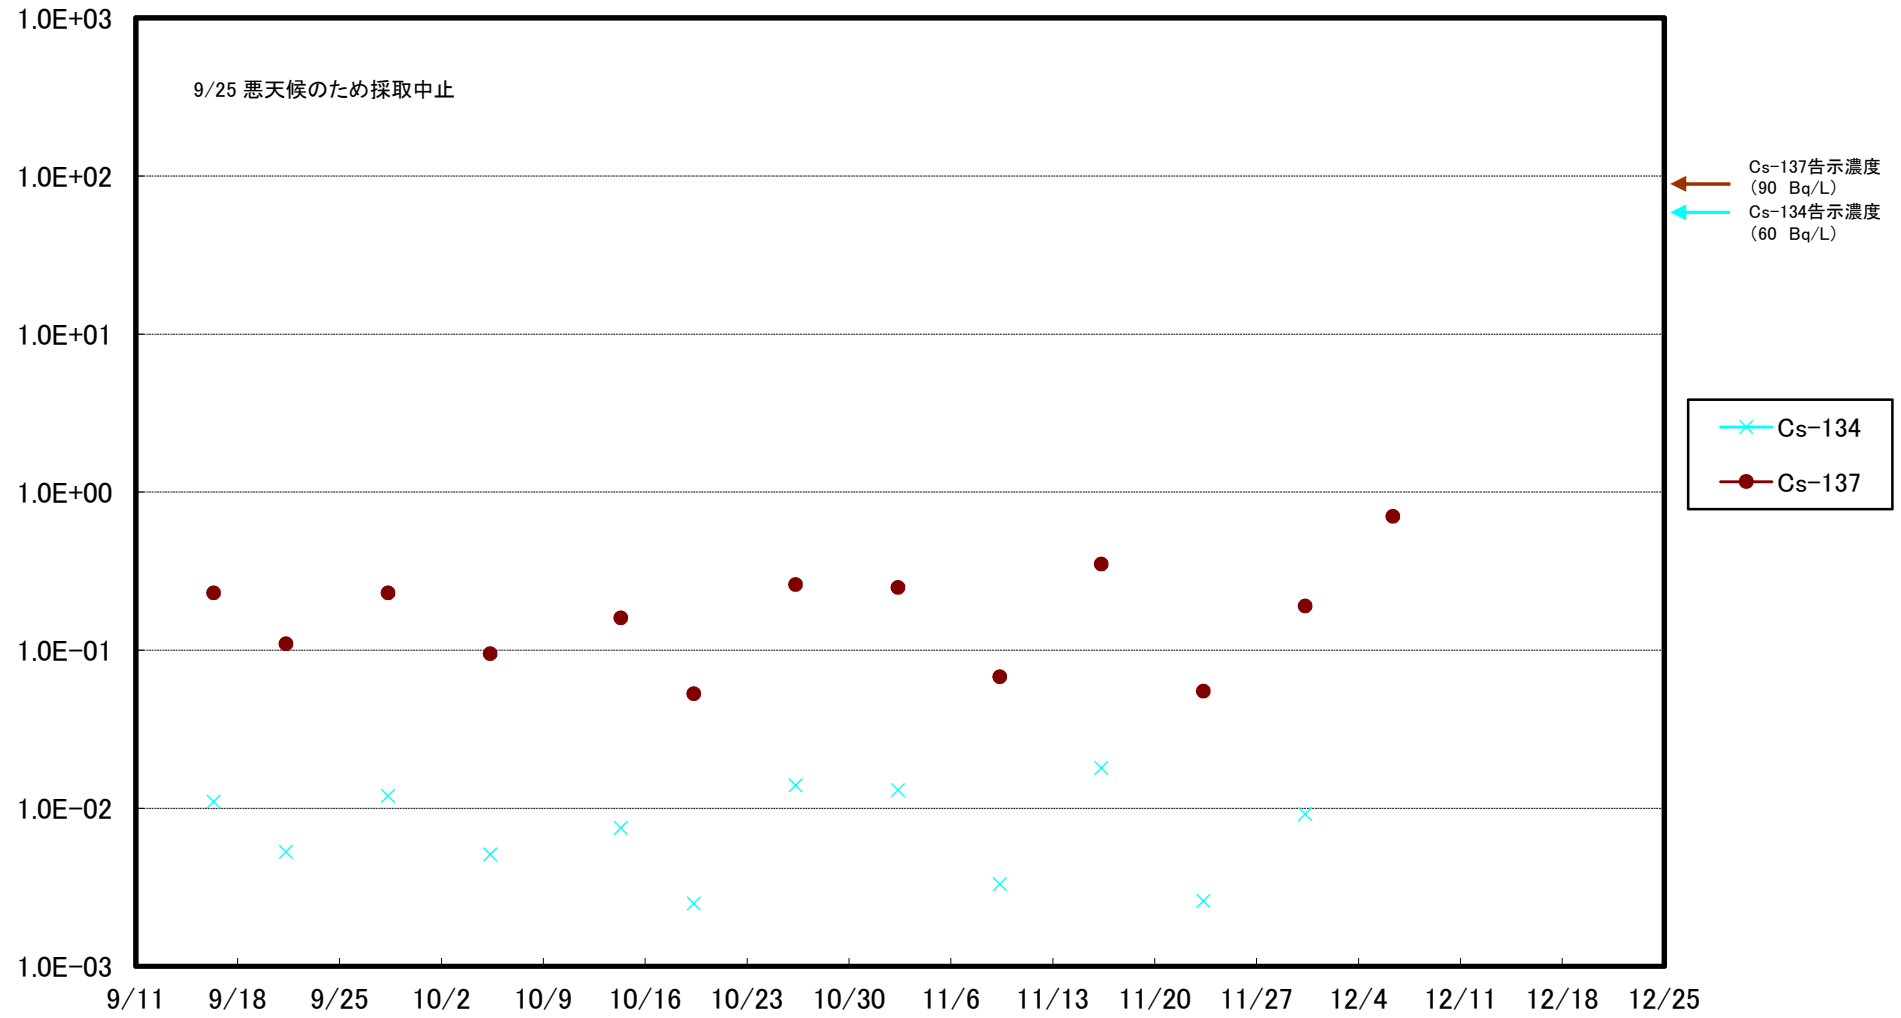

福島第一 5,6号機放水口北側(T-1) 海水放射能濃度(Bq/L)

福島第一 南放水口付近(T-2) 海水放射能濃度(Bq/L)

福島第一 物揚場前海水放射能濃度(Bq/L)

福島第一 1~4号機取水口内北側(東波除堤北側)海水放射能濃度(Bq/L)

福島第一 1~4号機取水口内南側(遮水壁前)海水放射能濃度(Bq/L)

福島第一 6号機取水口前海水放射能濃度(Bq/L)

福島第一 港湾口海水放射能濃度 (Bq/L)