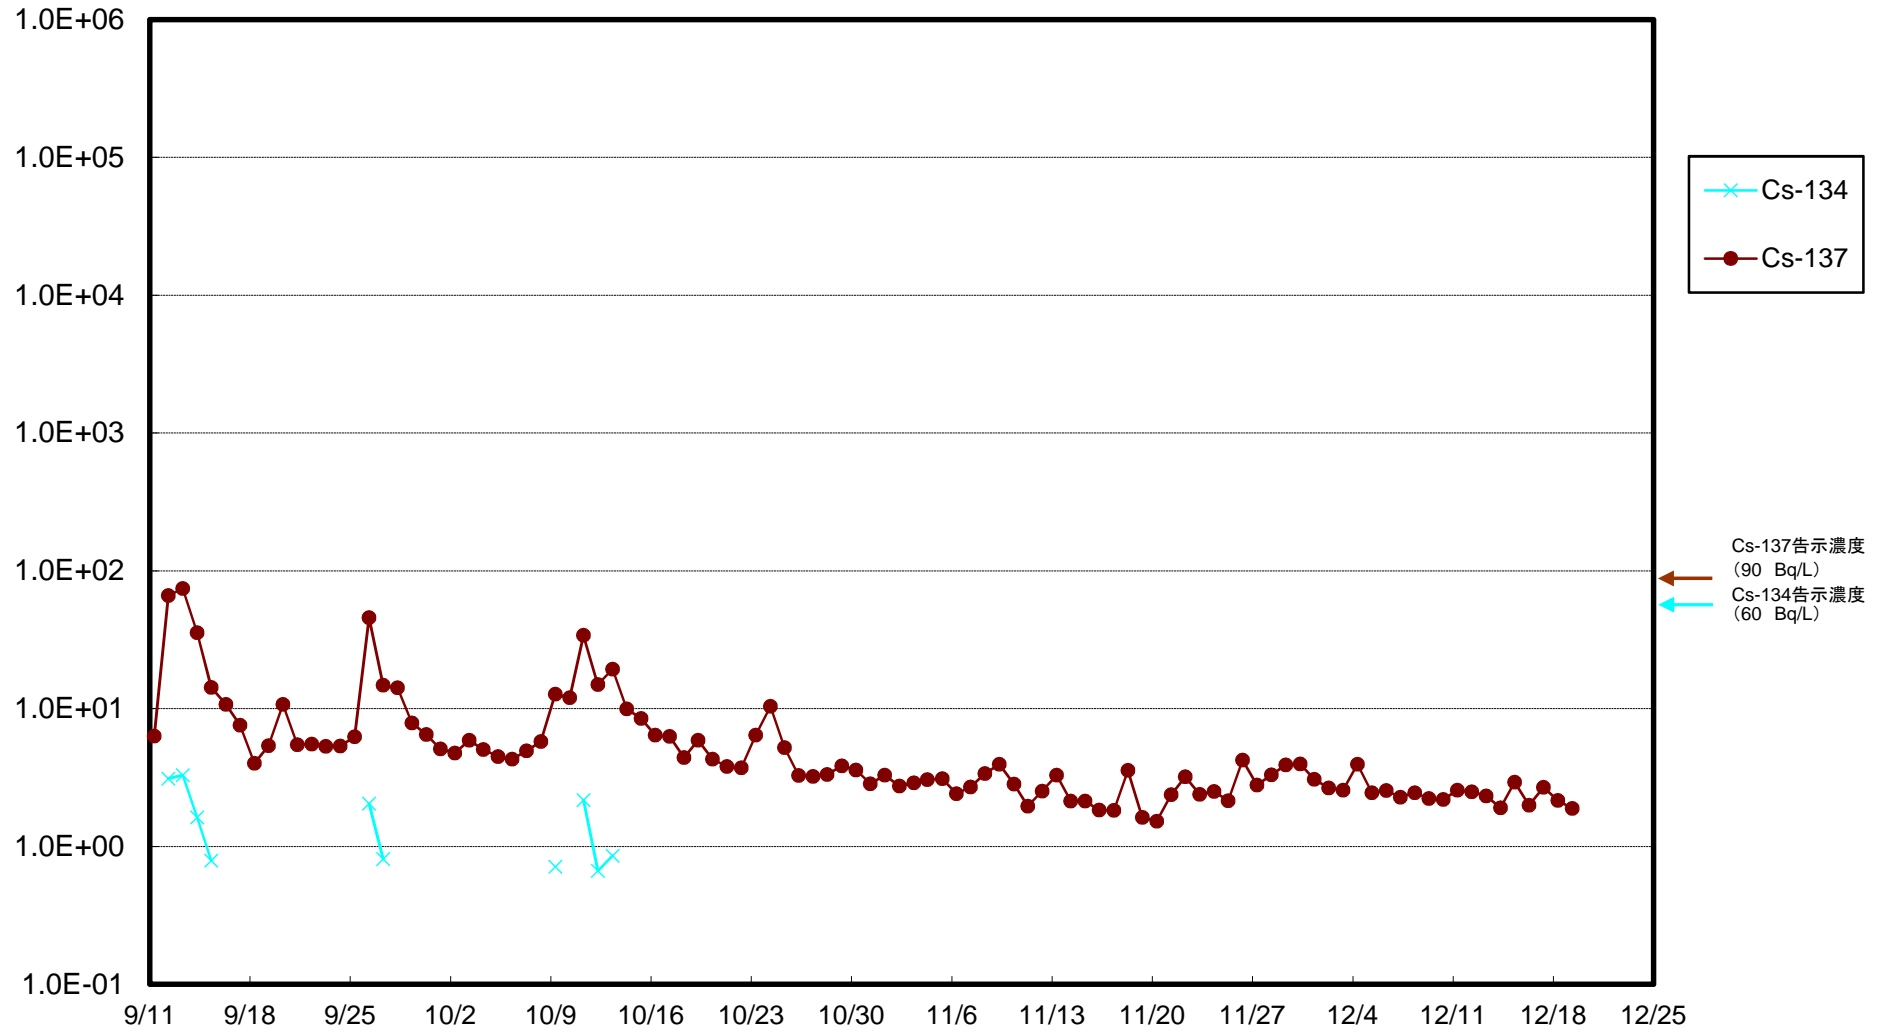

福島第一 5,6号機放水口北側(T-1) 海水放射能濃度(Bq/L)

福島第一 南放水口付近(T-2) 海水放射能濃度(Bq/L)

福島第一 物揚場前海水放射能濃度(Bq/L)

福島第一 1~4号機取水口内北側(東波除堤北側)海水放射能濃度(Bq/L)

福島第一 1~4号機取水口内南側(遮水壁前)海水放射能濃度(Bq/L)

福島第一 6号機取水口前海水放射能濃度(Bq/L)

福島第一 港湾口海水放射能濃度 (Bq/L)