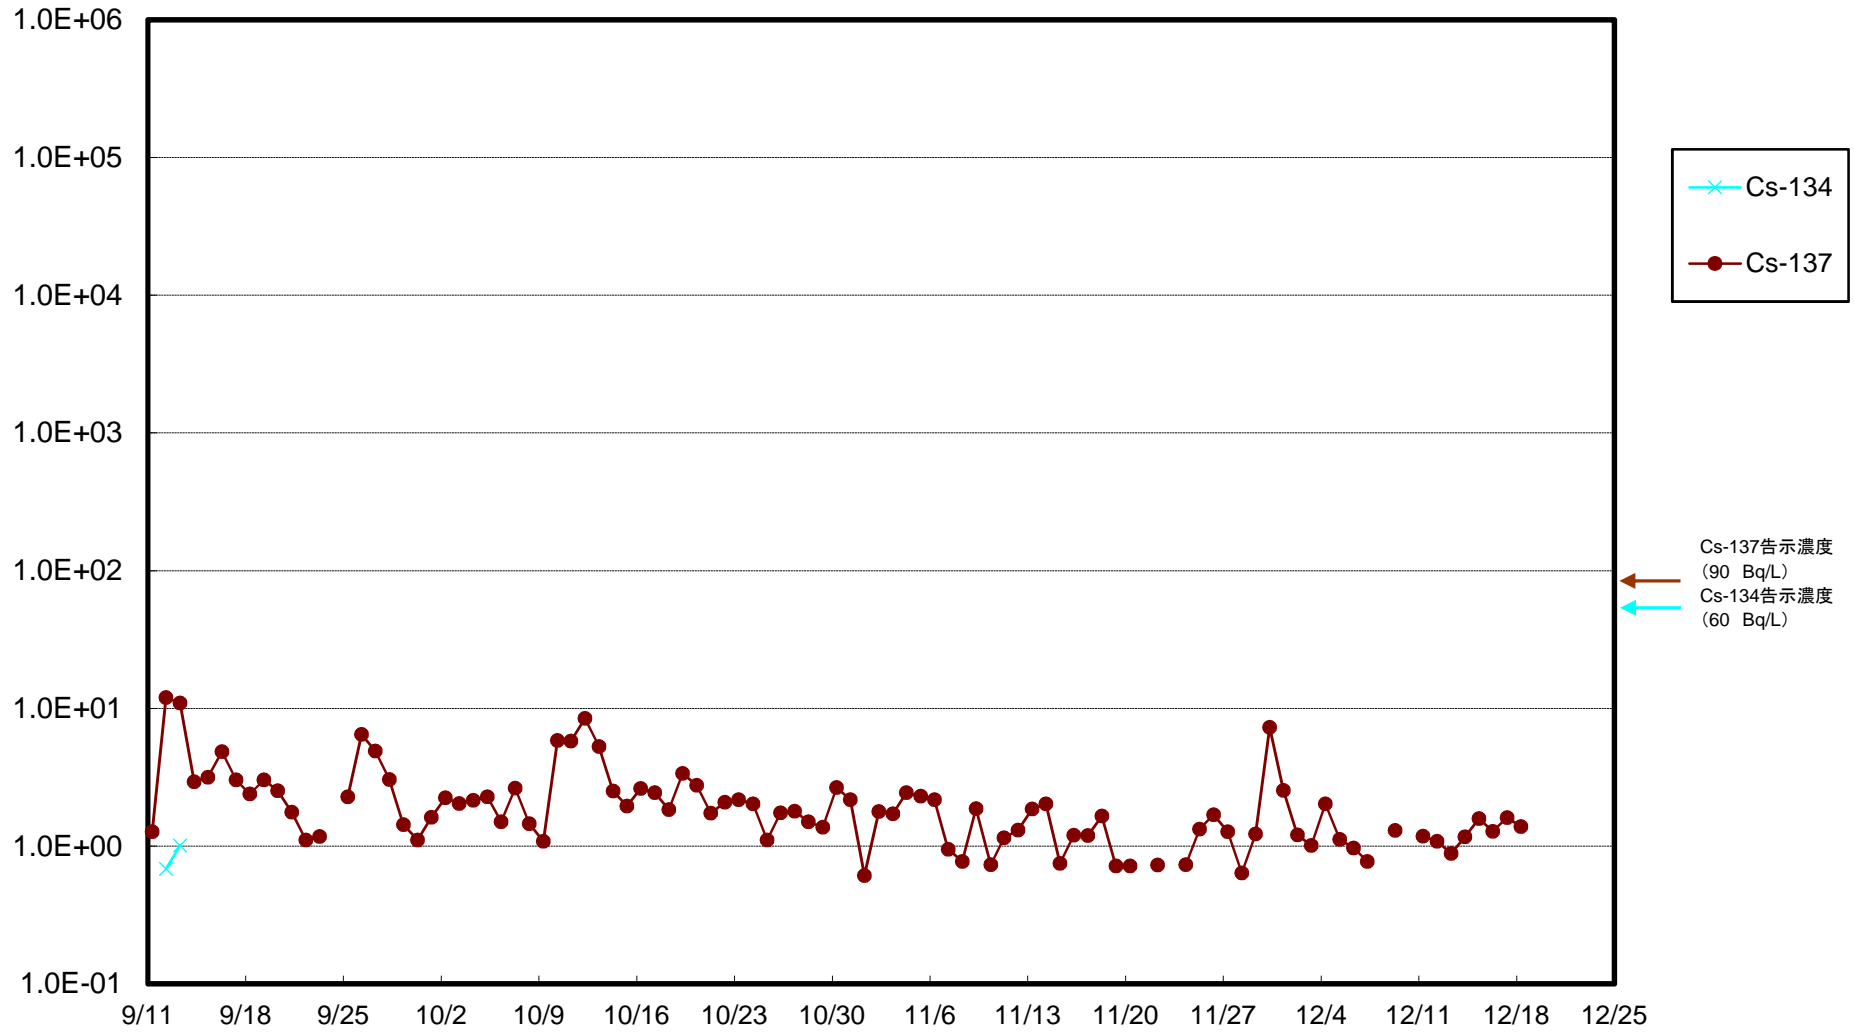

福島第一 5,6号機放水口北側(T-1) 海水放射能濃度(Bq/L)

福島第一 南放水口付近(T-2) 海水放射能濃度(Bq/L)

福島第一 物揚場前海水放射能濃度(Bq/L)

福島第一 1~4号機取水口内北側(東波除堤北側)海水放射能濃度(Bq/L)

福島第一 1~4号機取水口内南側(遮水壁前)海水放射能濃度(Bq/L)

福島第一 6号機取水口前海水放射能濃度(Bq/L)

福島第一 港湾口海水放射能濃度 (Bq/L)