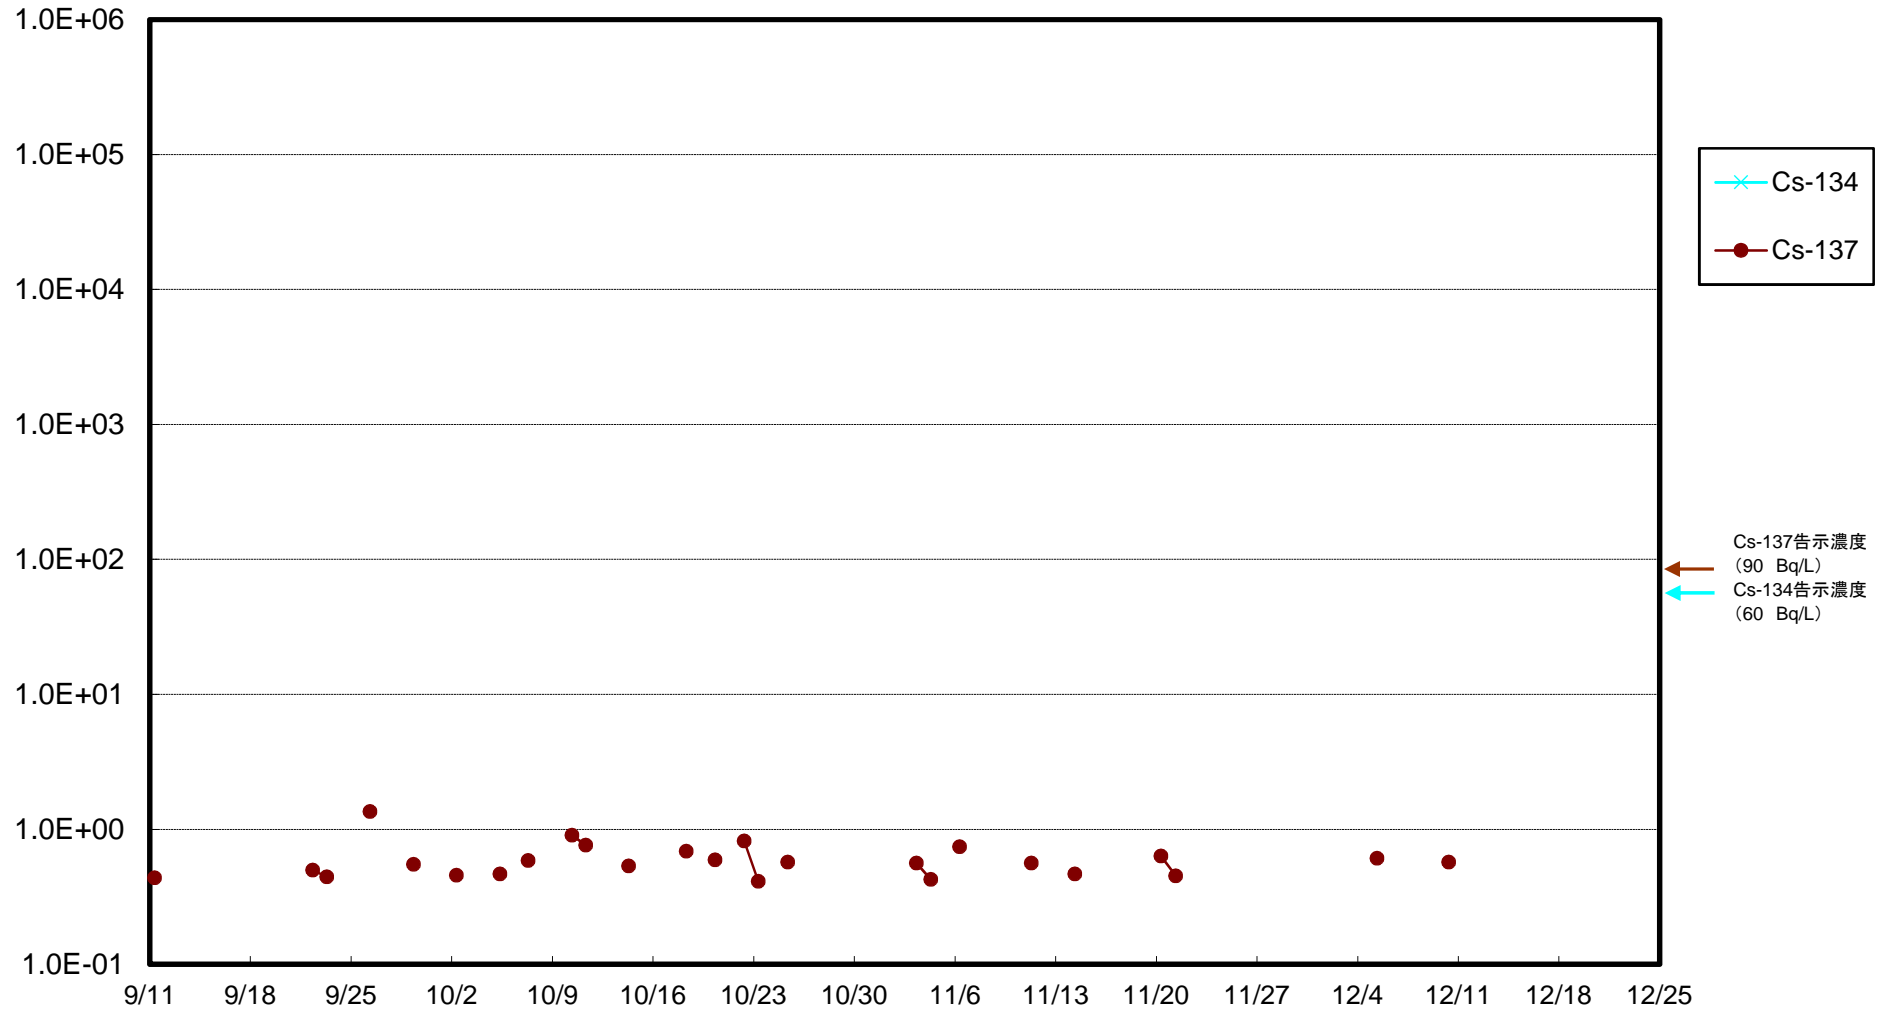

福島第一 5,6号機放水口北側(T-1) 海水放射能濃度(Bq/L)

福島第一 南放水口付近(T-2) 海水放射能濃度(Bq/L)

福島第一 物揚場前海水放射能濃度(Bq/L)

福島第一 1~4号機取水口内北側(東波除堤北側)海水放射能濃度(Bq/L)

福島第一 1~4号機取水口内南側(遮水壁前)海水放射能濃度(Bq/L)

福島第一 6号機取水口前海水放射能濃度(Bq/L)

福島第一 港湾口海水放射能濃度 (Bq/L)