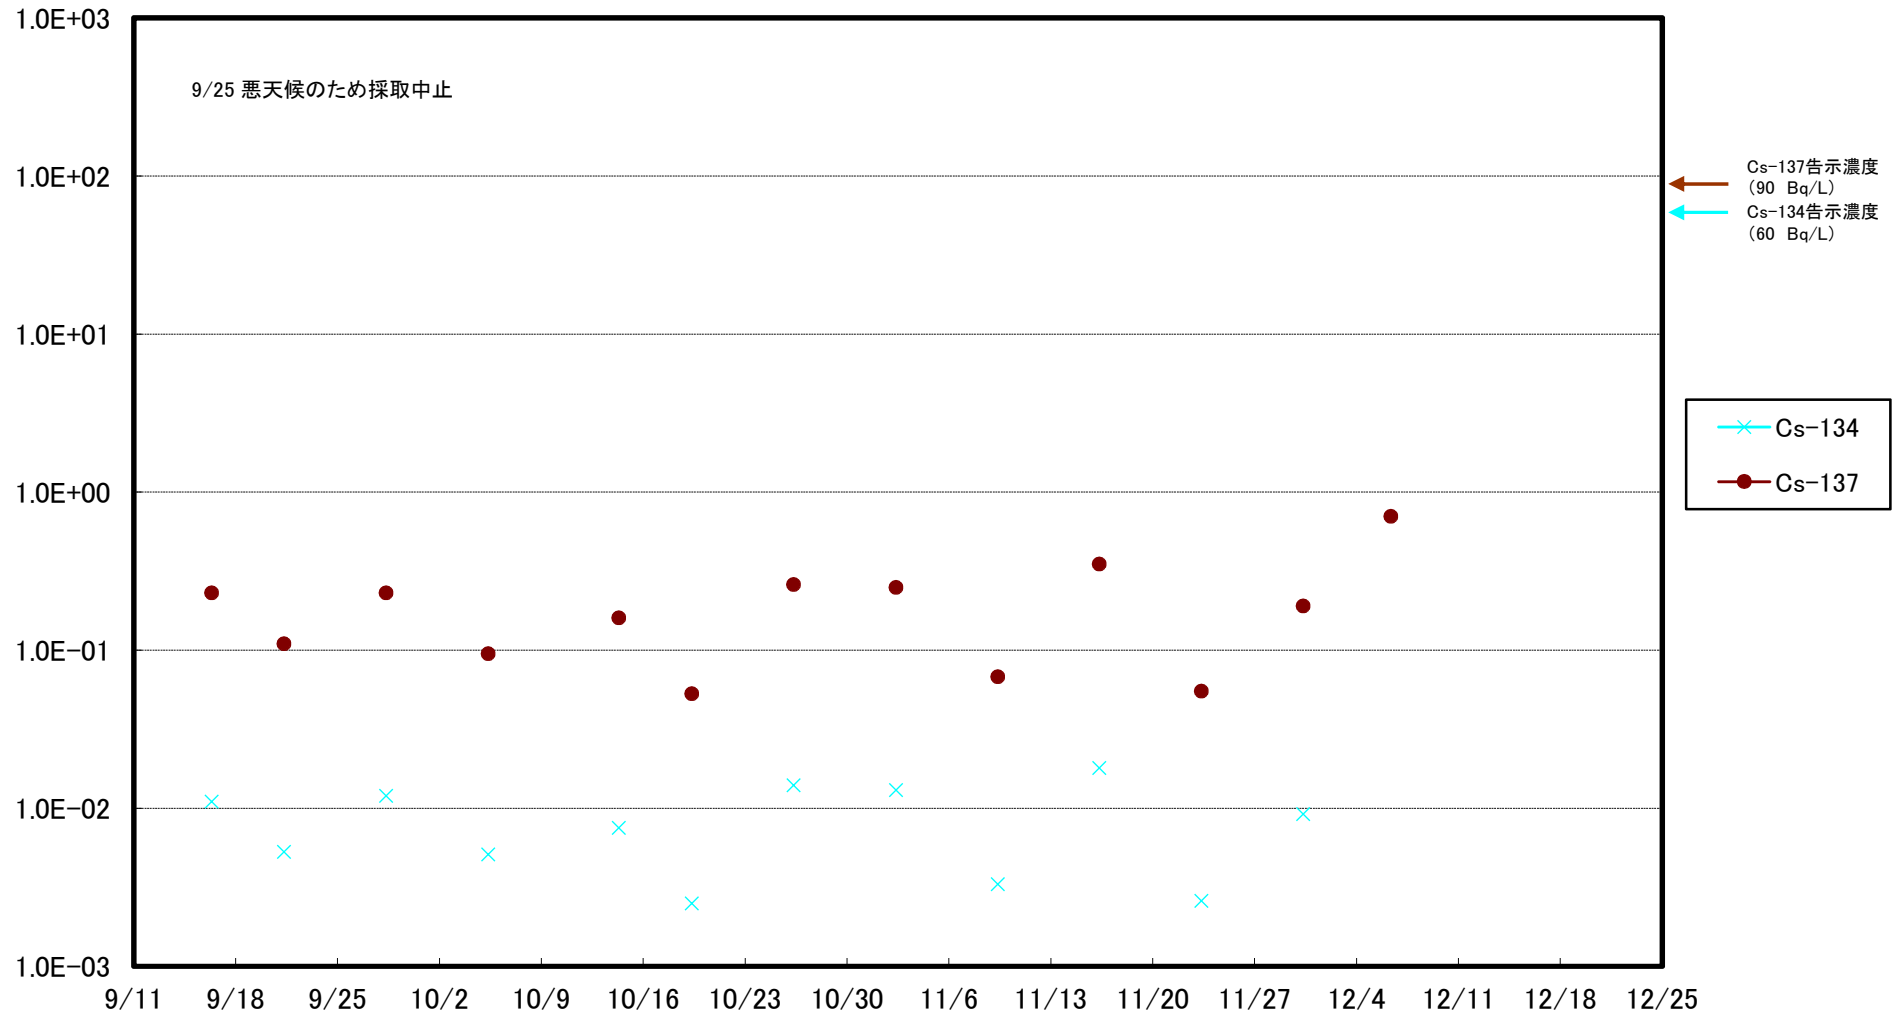

福島第一 5,6号機放水口北側(T-1) 海水放射能濃度(Bq/L)

福島第一 南放水口付近(T-2) 海水放射能濃度(Bq/L)

福島第一 物揚場前海水放射能濃度(Bq/L)

福島第一 1~4号機取水口内北側(東波除堤北側)海水放射能濃度(Bq/L)

福島第一 1~4号機取水口内南側(遮水壁前)海水放射能濃度(Bq/L)

福島第一 6号機取水口前海水放射能濃度(Bq/L)

福島第一 港湾口海水放射能濃度 (Bq/L)