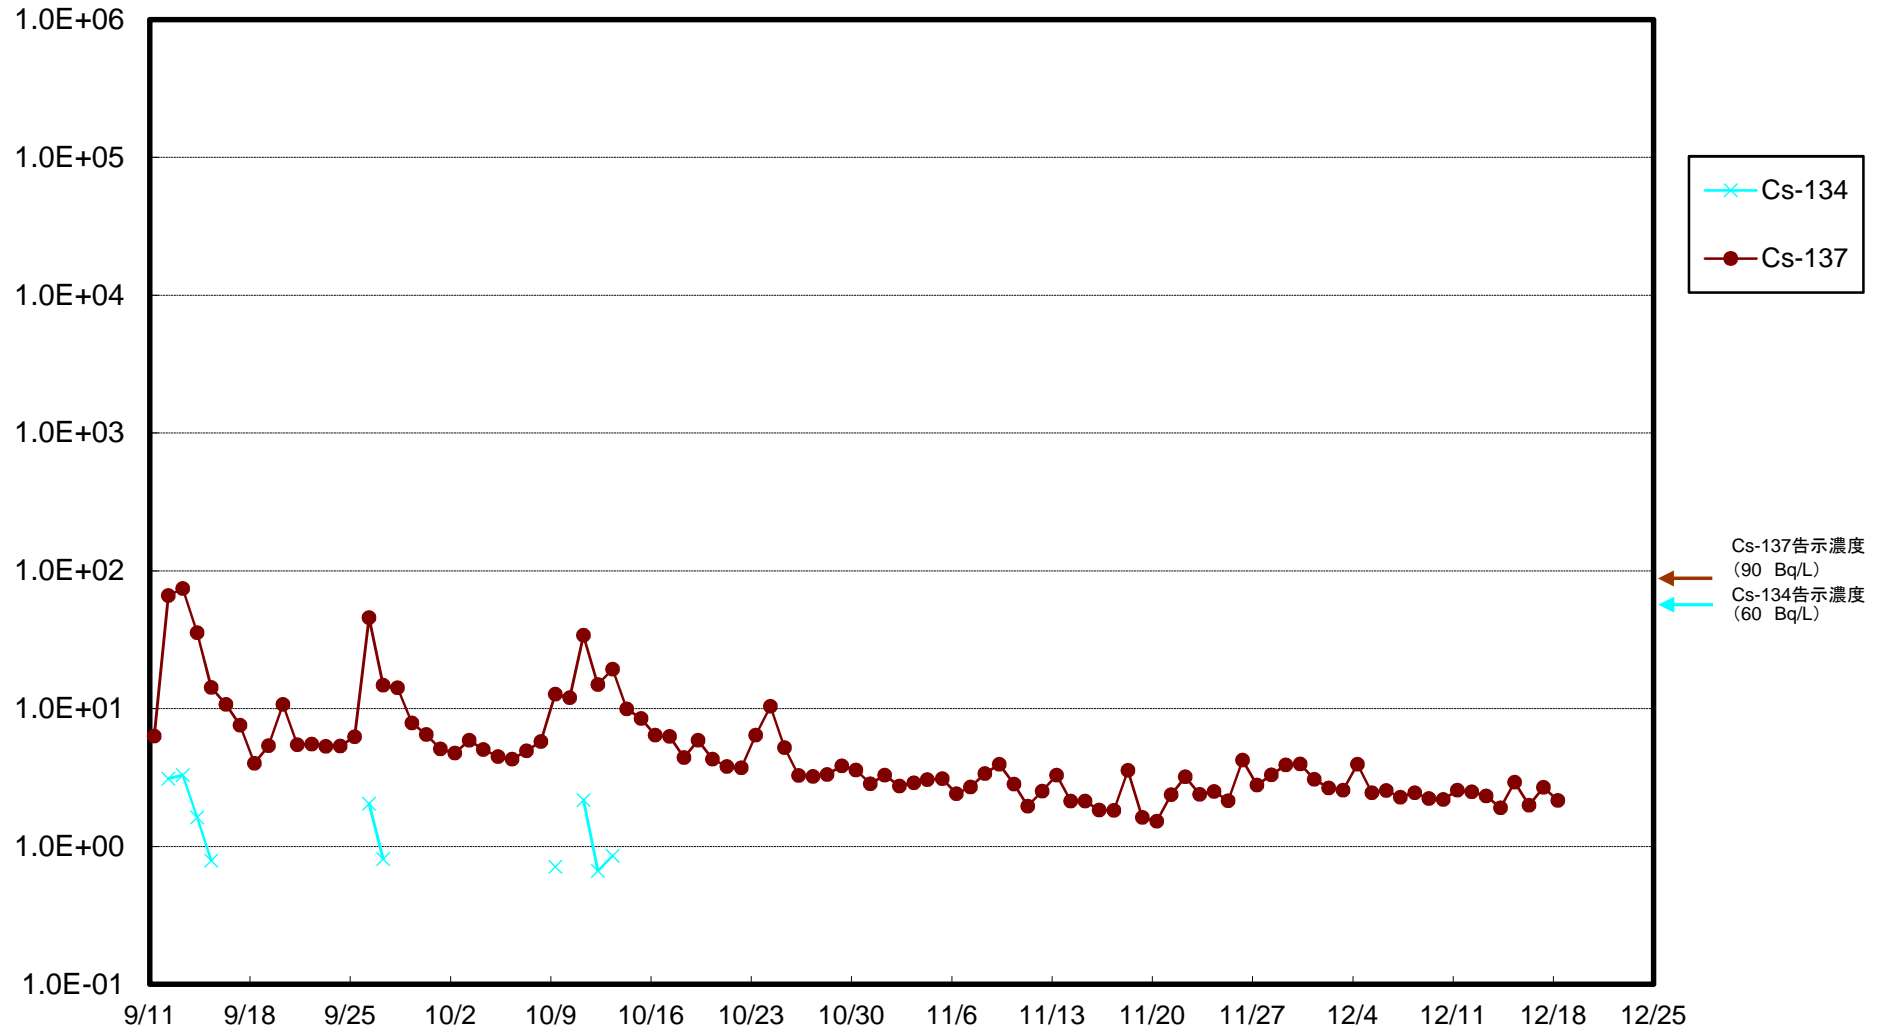

福島第一 5,6号機放水口北側(T-1) 海水放射能濃度(Bq/L)

福島第一 南放水口付近(T-2) 海水放射能濃度(Bq/L)

福島第一 物揚場前海水放射能濃度(Bq/L)

福島第一 1~4号機取水口内北側(東波除堤北側)海水放射能濃度(Bq/L)

福島第一 1~4号機取水口内南側(遮水壁前)海水放射能濃度(Bq/L)

福島第一 6号機取水口前海水放射能濃度(Bq/L)

福島第一 港湾口海水放射能濃度 (Bq/L)