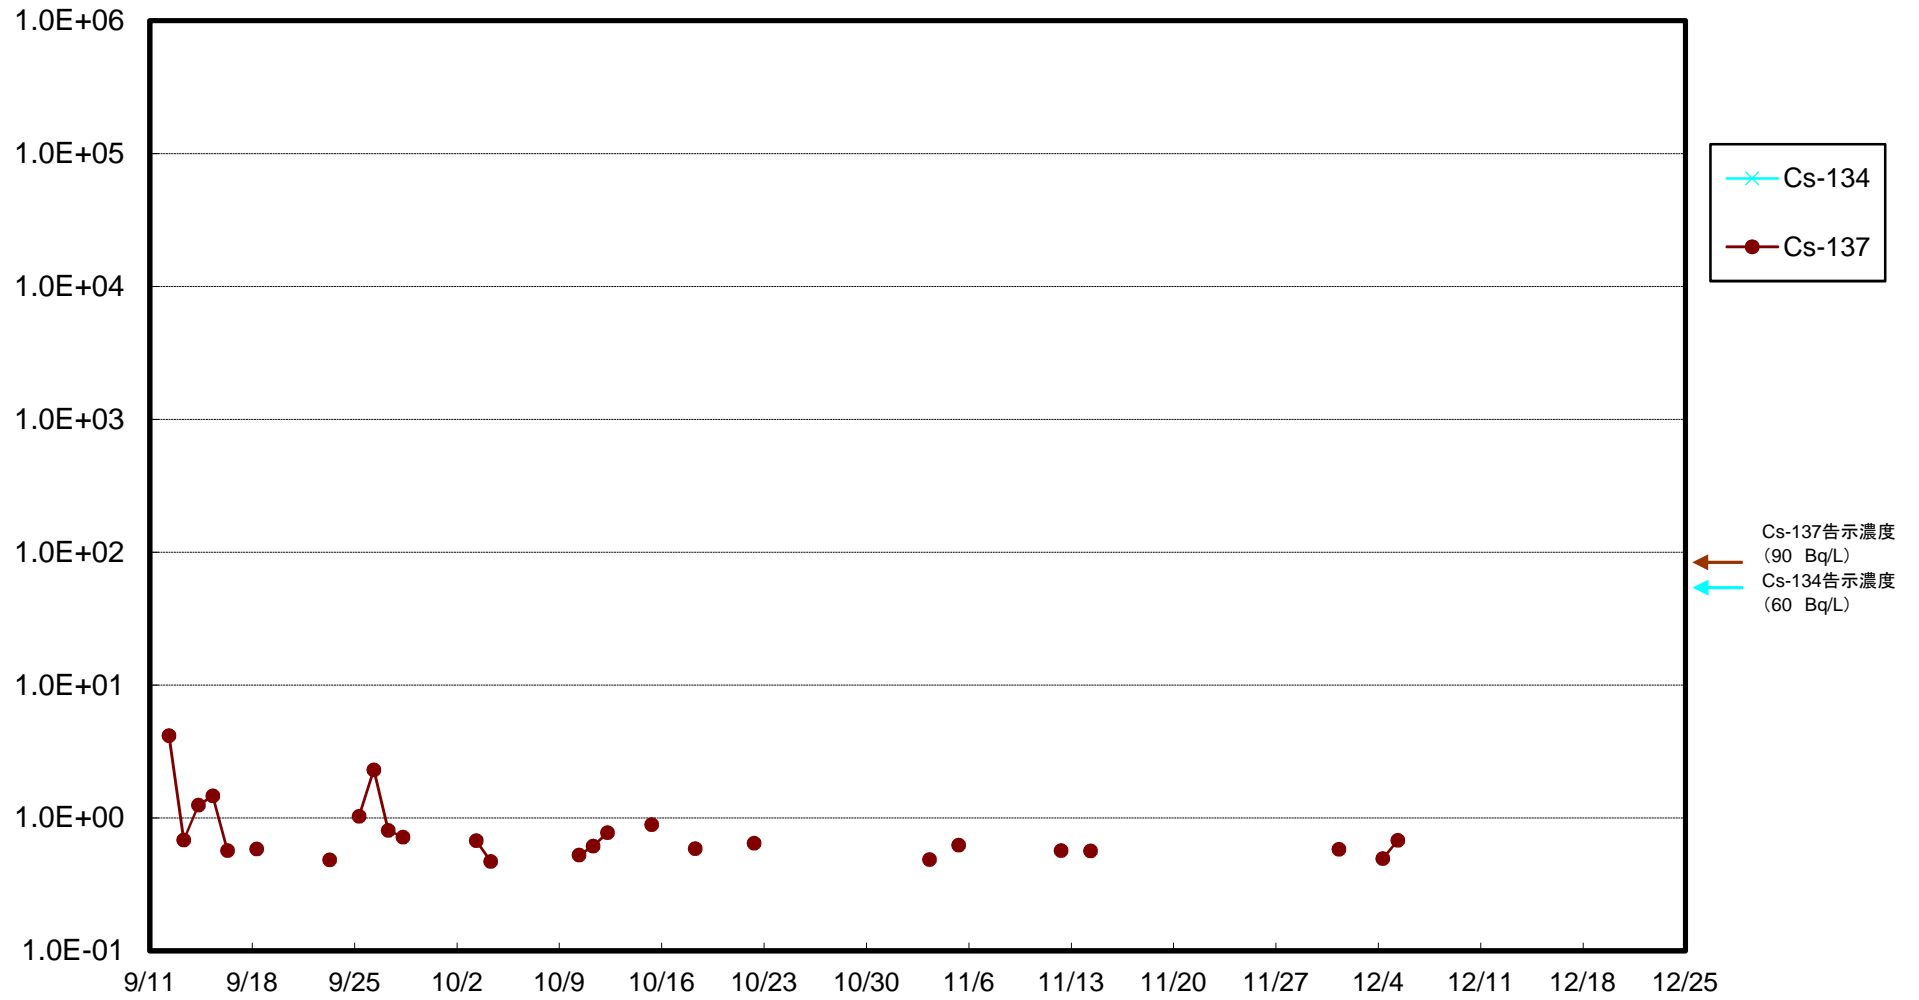

福島第一 5,6号機放水口北側(T-1) 海水放射能濃度(Bq/L)

福島第一 南放水口付近(T-2) 海水放射能濃度(Bq/L)

福島第一 物揚場前海水放射能濃度(Bq/L)

福島第一 1~4号機取水口内北側(東波除堤北側)海水放射能濃度(Bq/L)

福島第一 1~4号機取水口内南側(遮水壁前)海水放射能濃度(Bq/L)

福島第一 6号機取水口前海水放射能濃度(Bq/L)

福島第一 港湾口海水放射能濃度 (Bq/L)