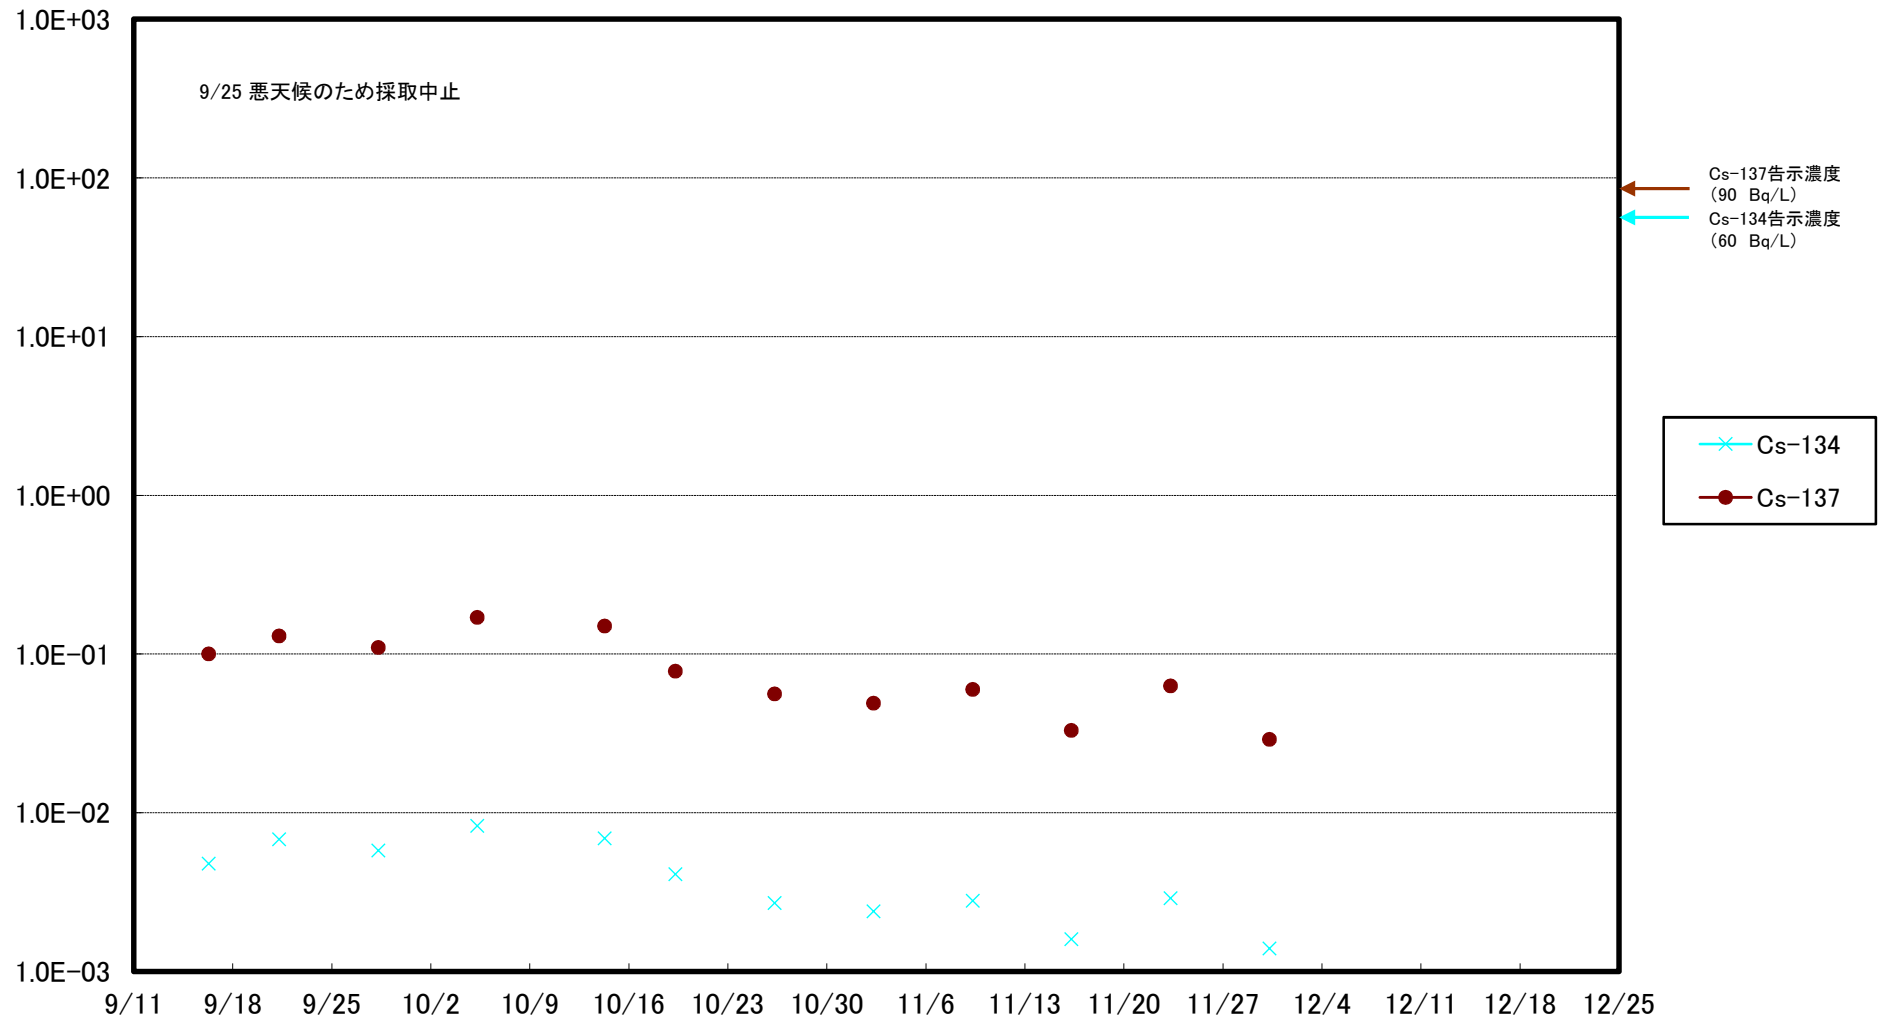

福島第一 5,6号機放水口北側(T-1) 海水放射能濃度(Bq/L)

福島第一 南放水口付近(T-2) 海水放射能濃度(Bq/L)

福島第一 物揚場前海水放射能濃度(Bq/L)

福島第一 1~4号機取水口内北側(東波除堤北側)海水放射能濃度(Bq/L)

福島第一 1~4号機取水口内南側(遮水壁前)海水放射能濃度(Bq/L)

福島第一 6号機取水口前海水放射能濃度(Bq/L)

福島第一 港湾口海水放射能濃度 (Bq/L)