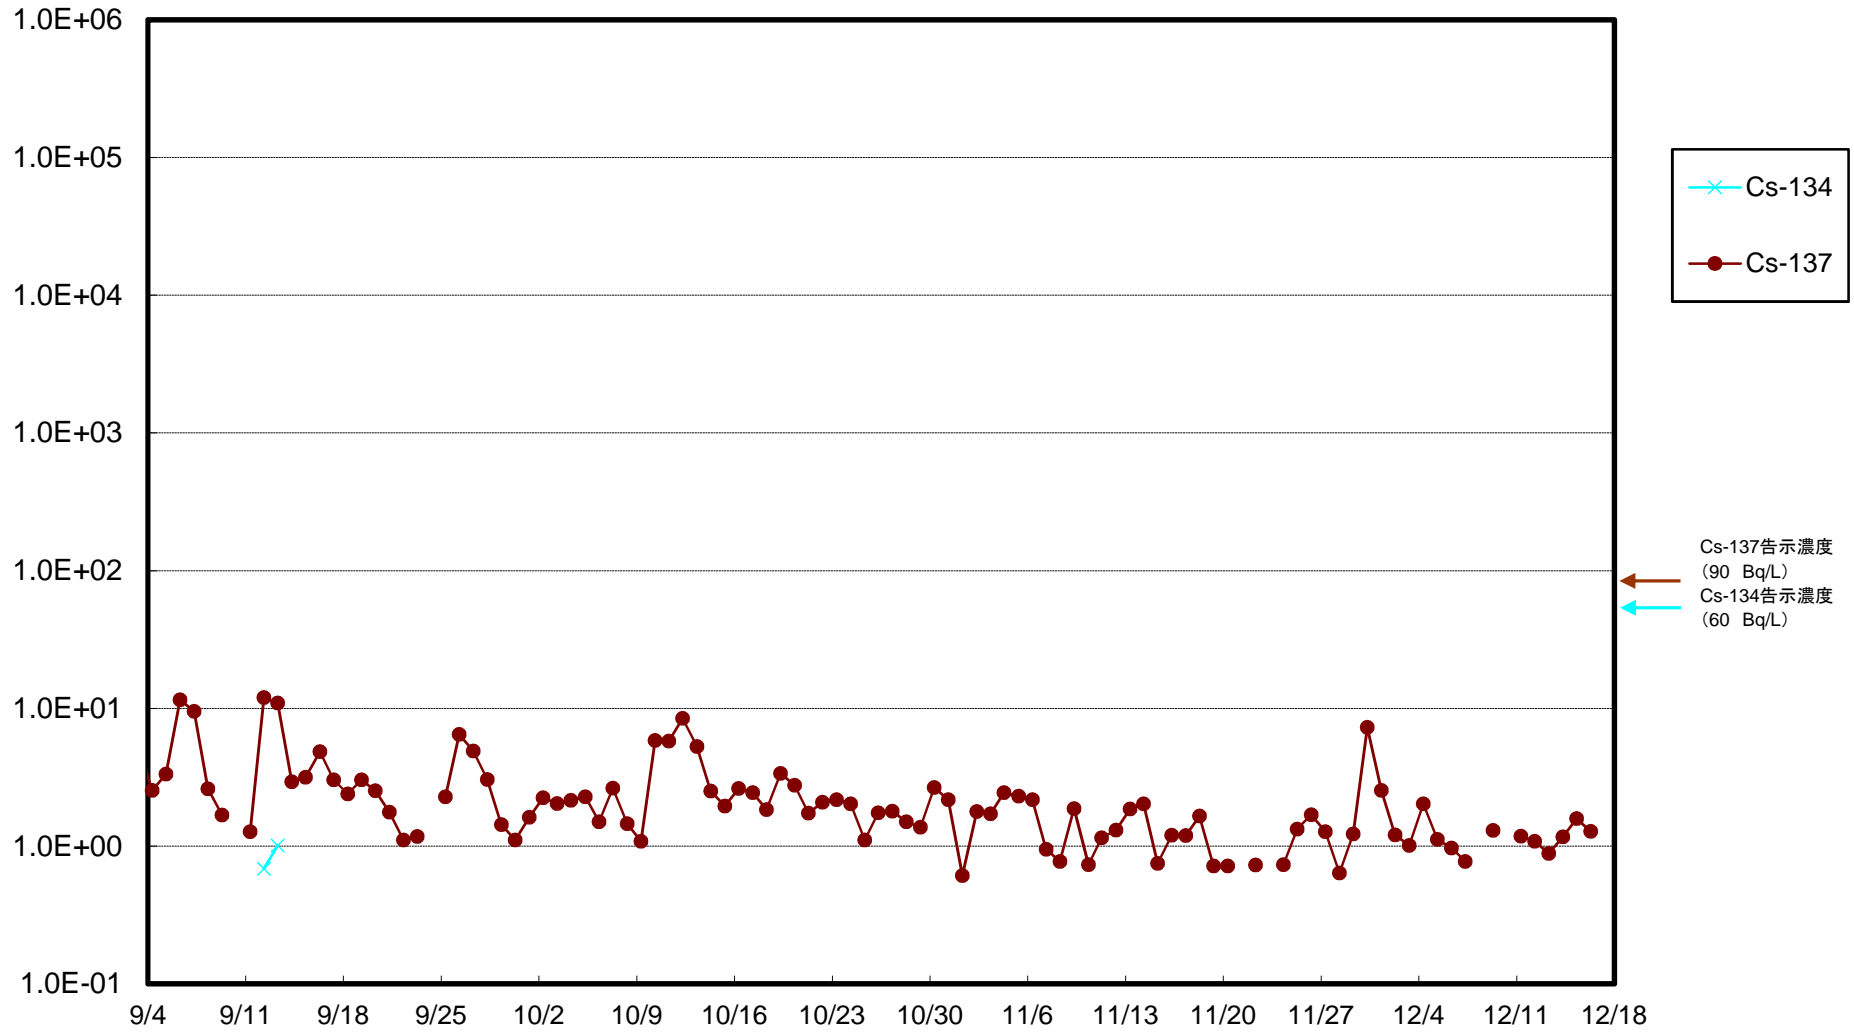

福島第一 5,6号機放水口北側(T-1) 海水放射能濃度(Bq/L)

福島第一 南放水口付近(T-2) 海水放射能濃度(Bq/L)

福島第一 物揚場前海水放射能濃度(Bq/L)

福島第一 1~4号機取水口内北側(東波除堤北側)海水放射能濃度(Bq/L)

福島第一 1~4号機取水口内南側(遮水壁前)海水放射能濃度(Bq/L)

福島第一 6号機取水口前海水放射能濃度(Bq/L)

福島第一 港湾口海水放射能濃度(Bq/L)