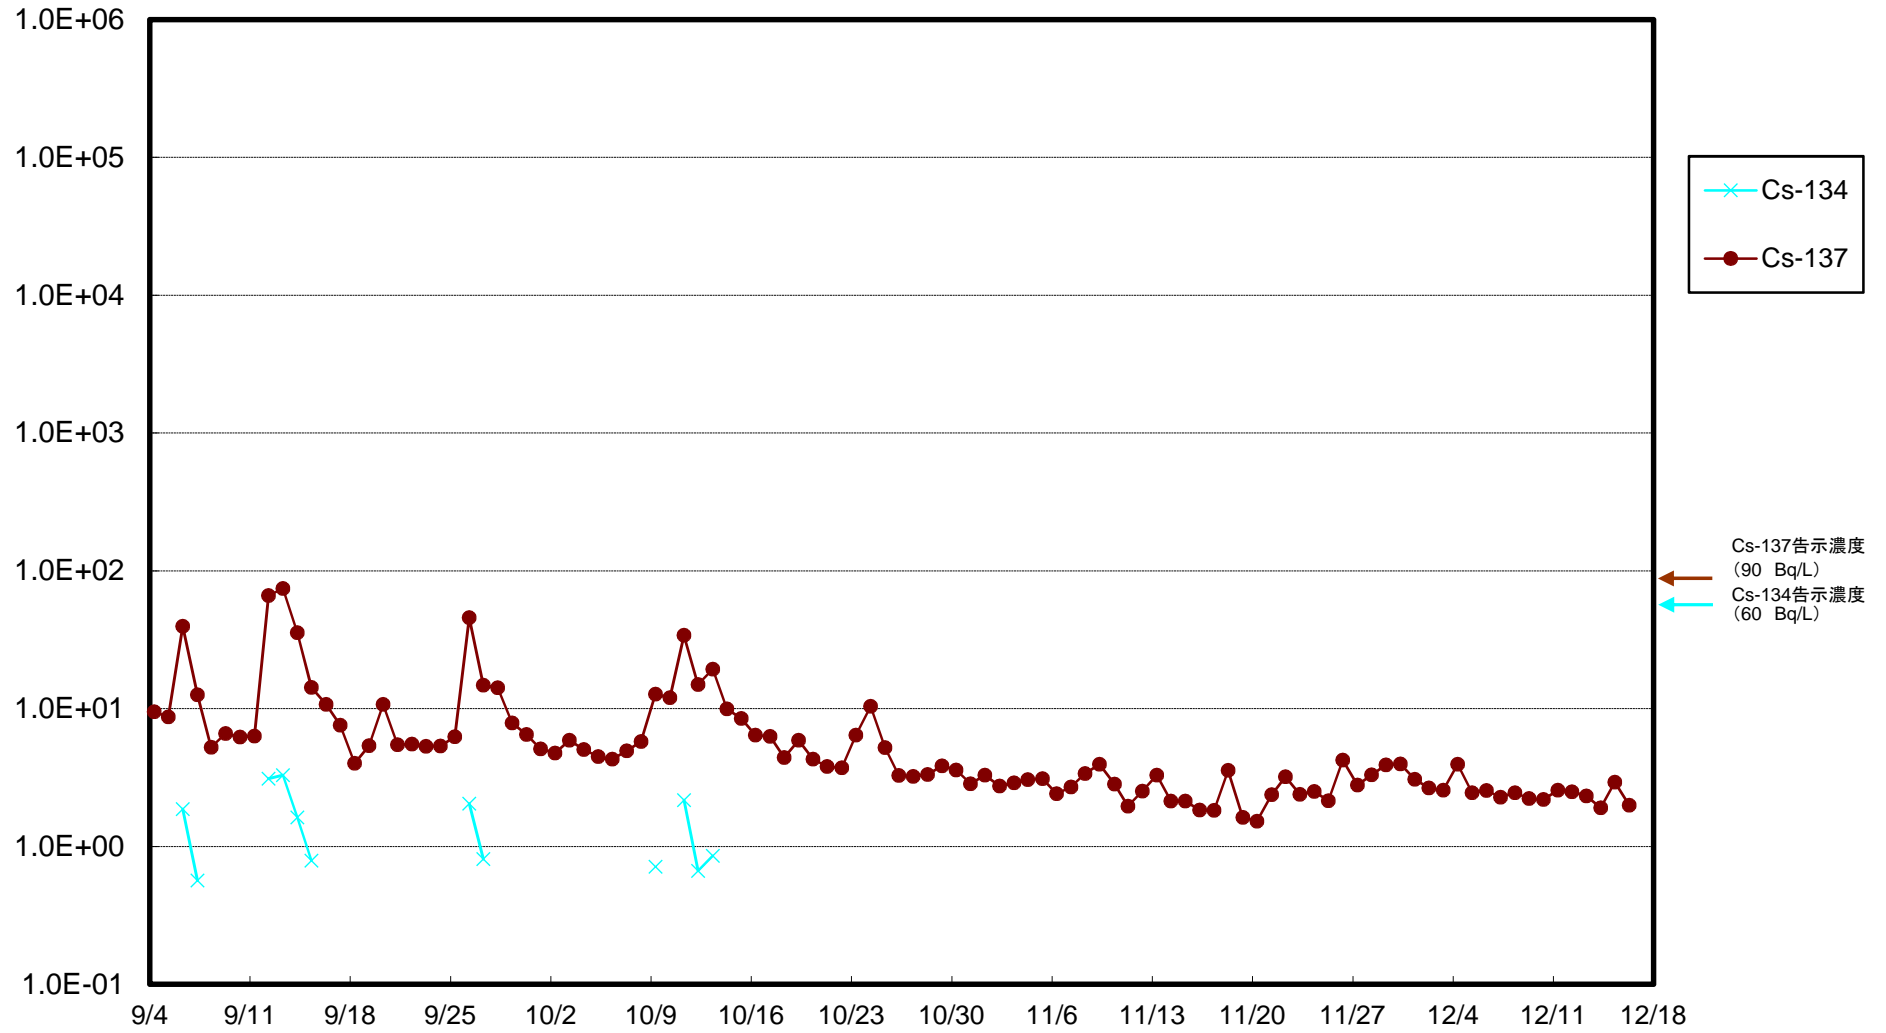

福島第一 5,6号機放水口北側(T-1) 海水放射能濃度(Bq/L)

福島第一 南放水口付近(T-2) 海水放射能濃度(Bq/L)

福島第一 物揚場前海水放射能濃度(Bq/L)

福島第一 1~4号機取水口内北側(東波除堤北側)海水放射能濃度(Bq/L)

福島第一 1~4号機取水口内南側(遮水壁前)海水放射能濃度(Bq/L)

福島第一 6号機取水口前海水放射能濃度(Bq/L)

福島第一 港湾口海水放射能濃度(Bq/L)