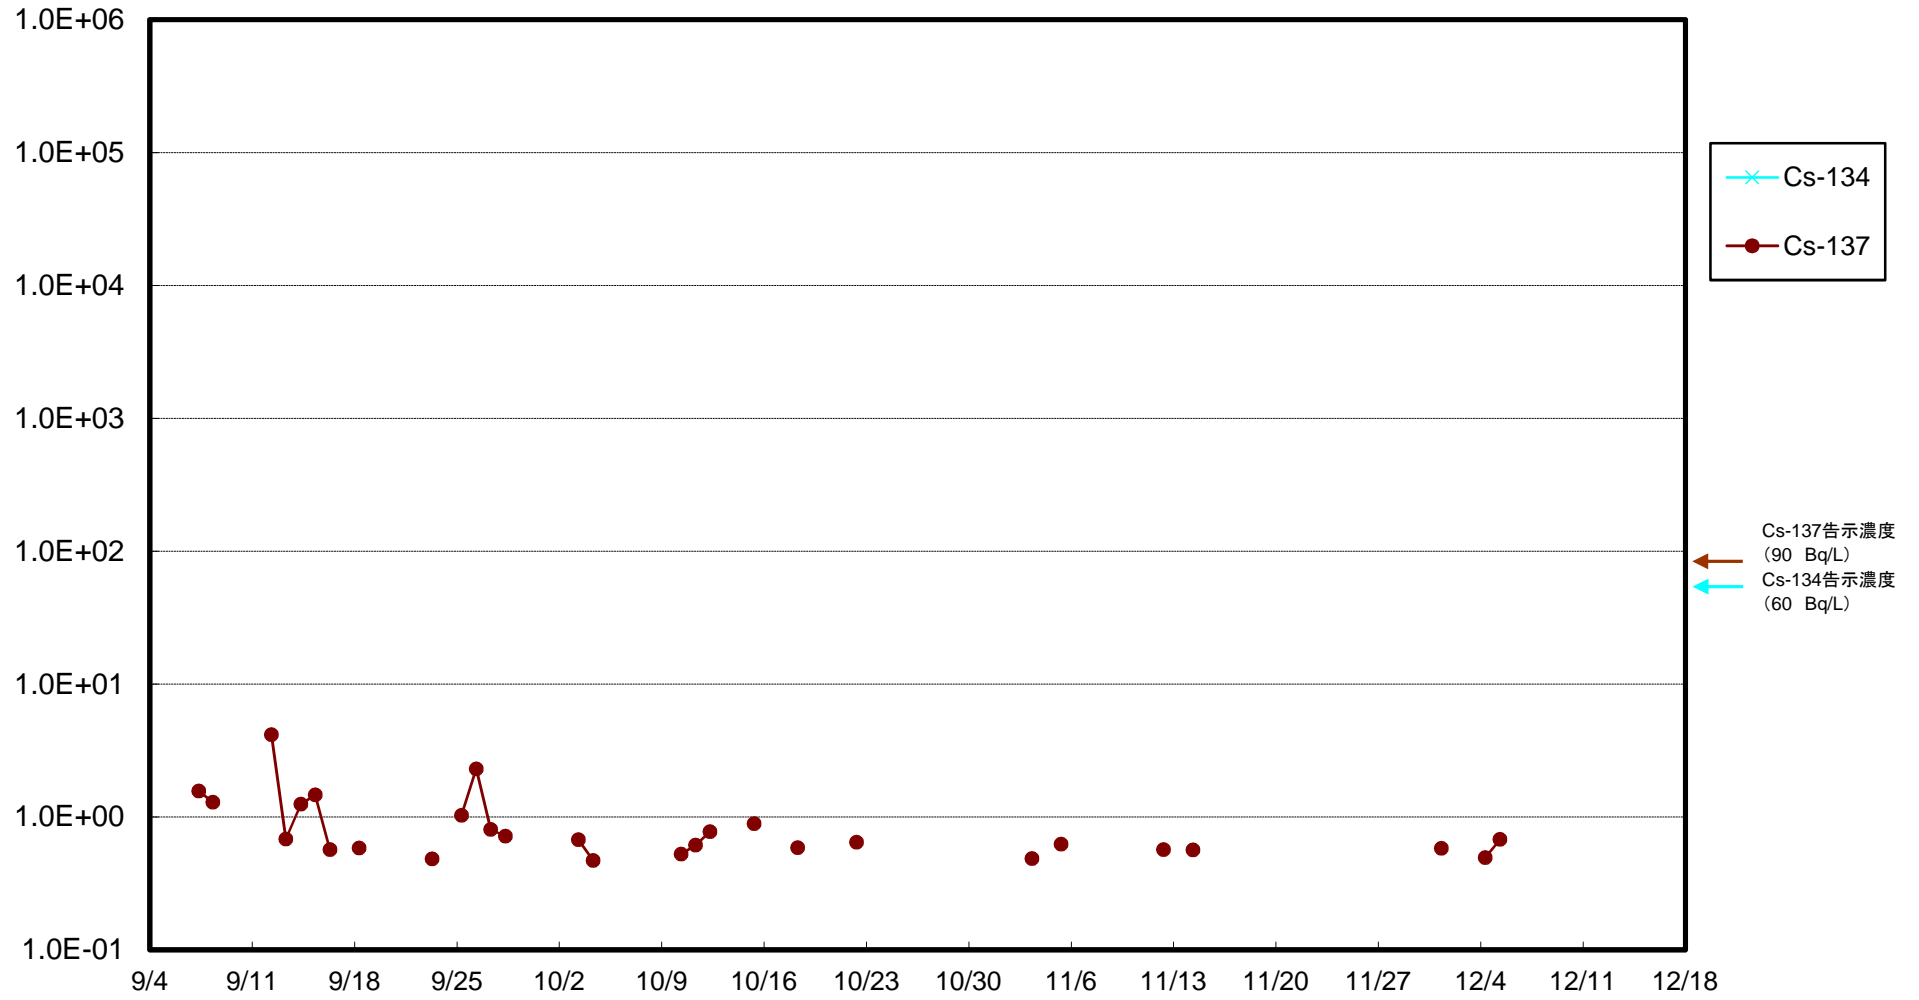

福島第一 5,6号機放水口北側(T-1) 海水放射能濃度(Bq/L)

福島第一 南放水口付近(T-2) 海水放射能濃度(Bq/L)

福島第一 物揚場前海水放射能濃度(Bq/L)

福島第一 1~4号機取水口内北側(東波除堤北側)海水放射能濃度(Bq/L)

福島第一 1~4号機取水口内南側(遮水壁前)海水放射能濃度(Bq/L)

福島第一 6号機取水口前海水放射能濃度(Bq/L)

福島第一 港湾口海水放射能濃度 (Bq/L)