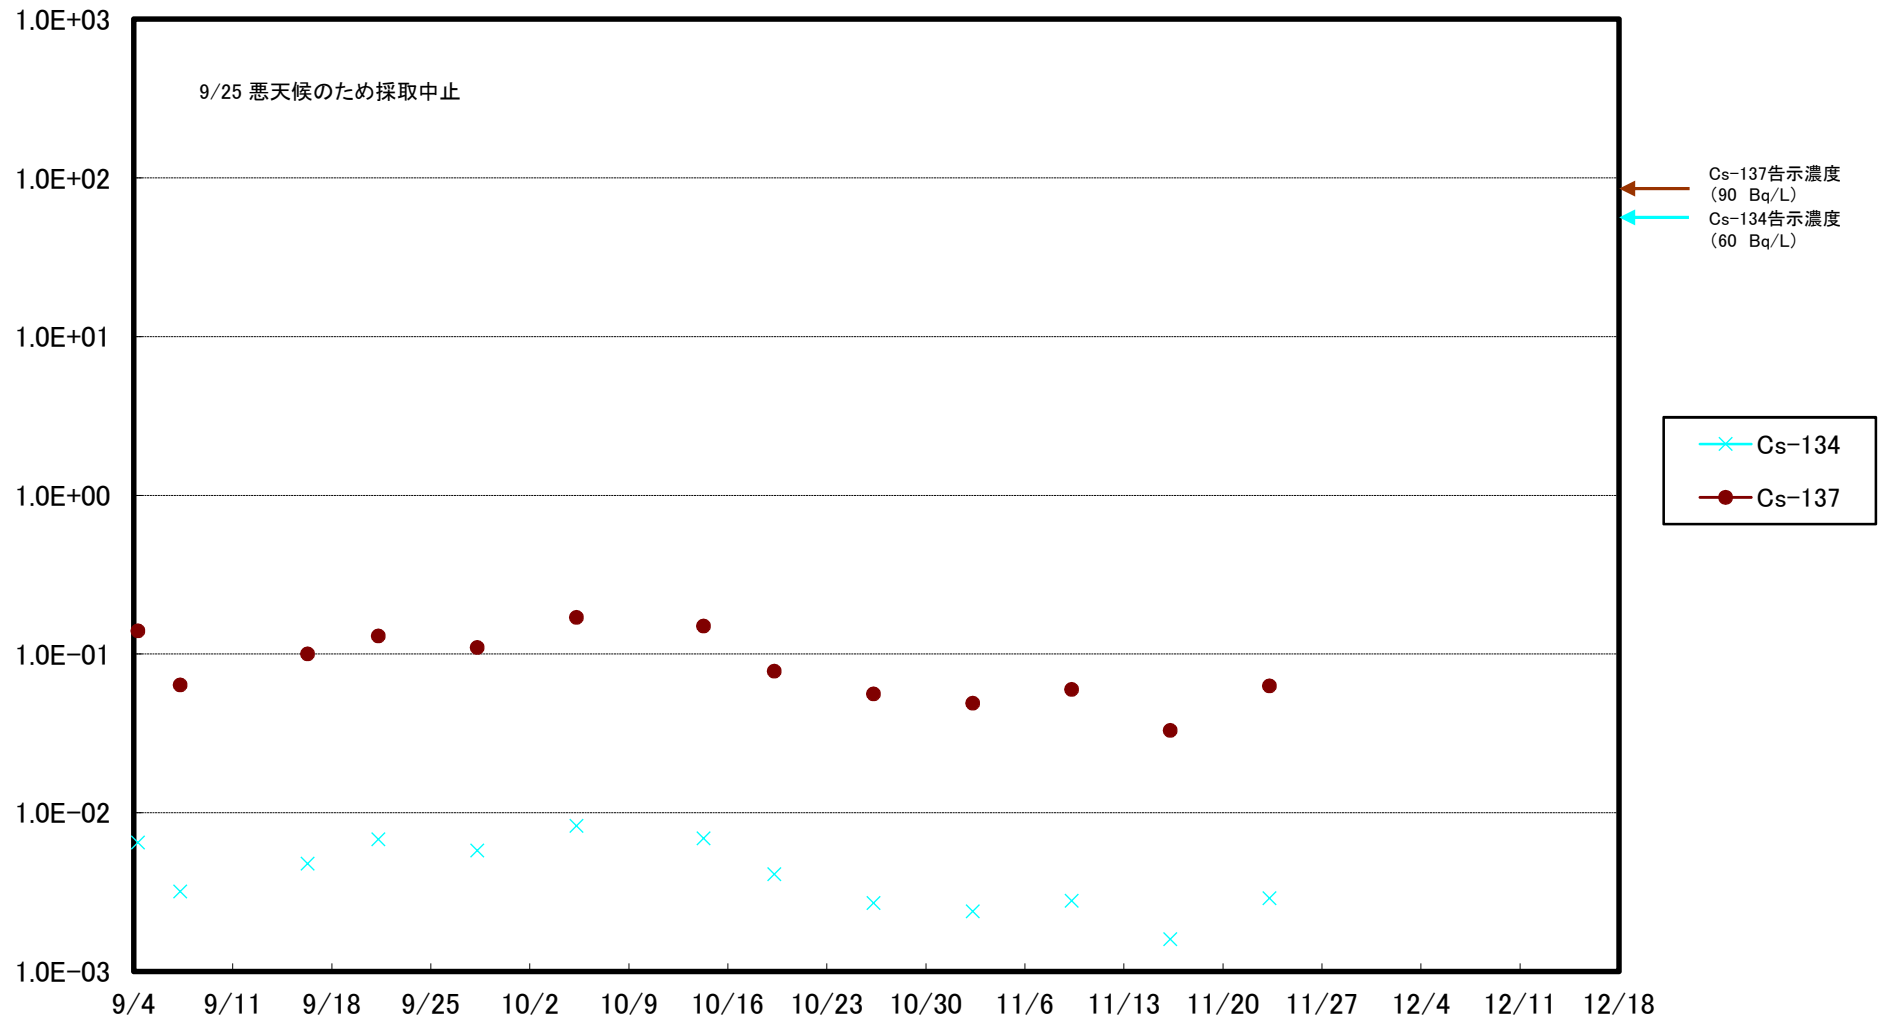

福島第一 5,6号機放水口北側(T-1) 海水放射能濃度(Bq/L)

福島第一 南放水口付近(T-2) 海水放射能濃度(Bq/L)

福島第一 物揚場前海水放射能濃度(Bq/L)

福島第一 1~4号機取水口内北側(東波除堤北側)海水放射能濃度(Bq/L)

福島第一 1~4号機取水口内南側(遮水壁前)海水放射能濃度(Bq/L)

福島第一 6号機取水口前海水放射能濃度(Bq/L)

福島第一 港湾口海水放射能濃度 (Bq/L)