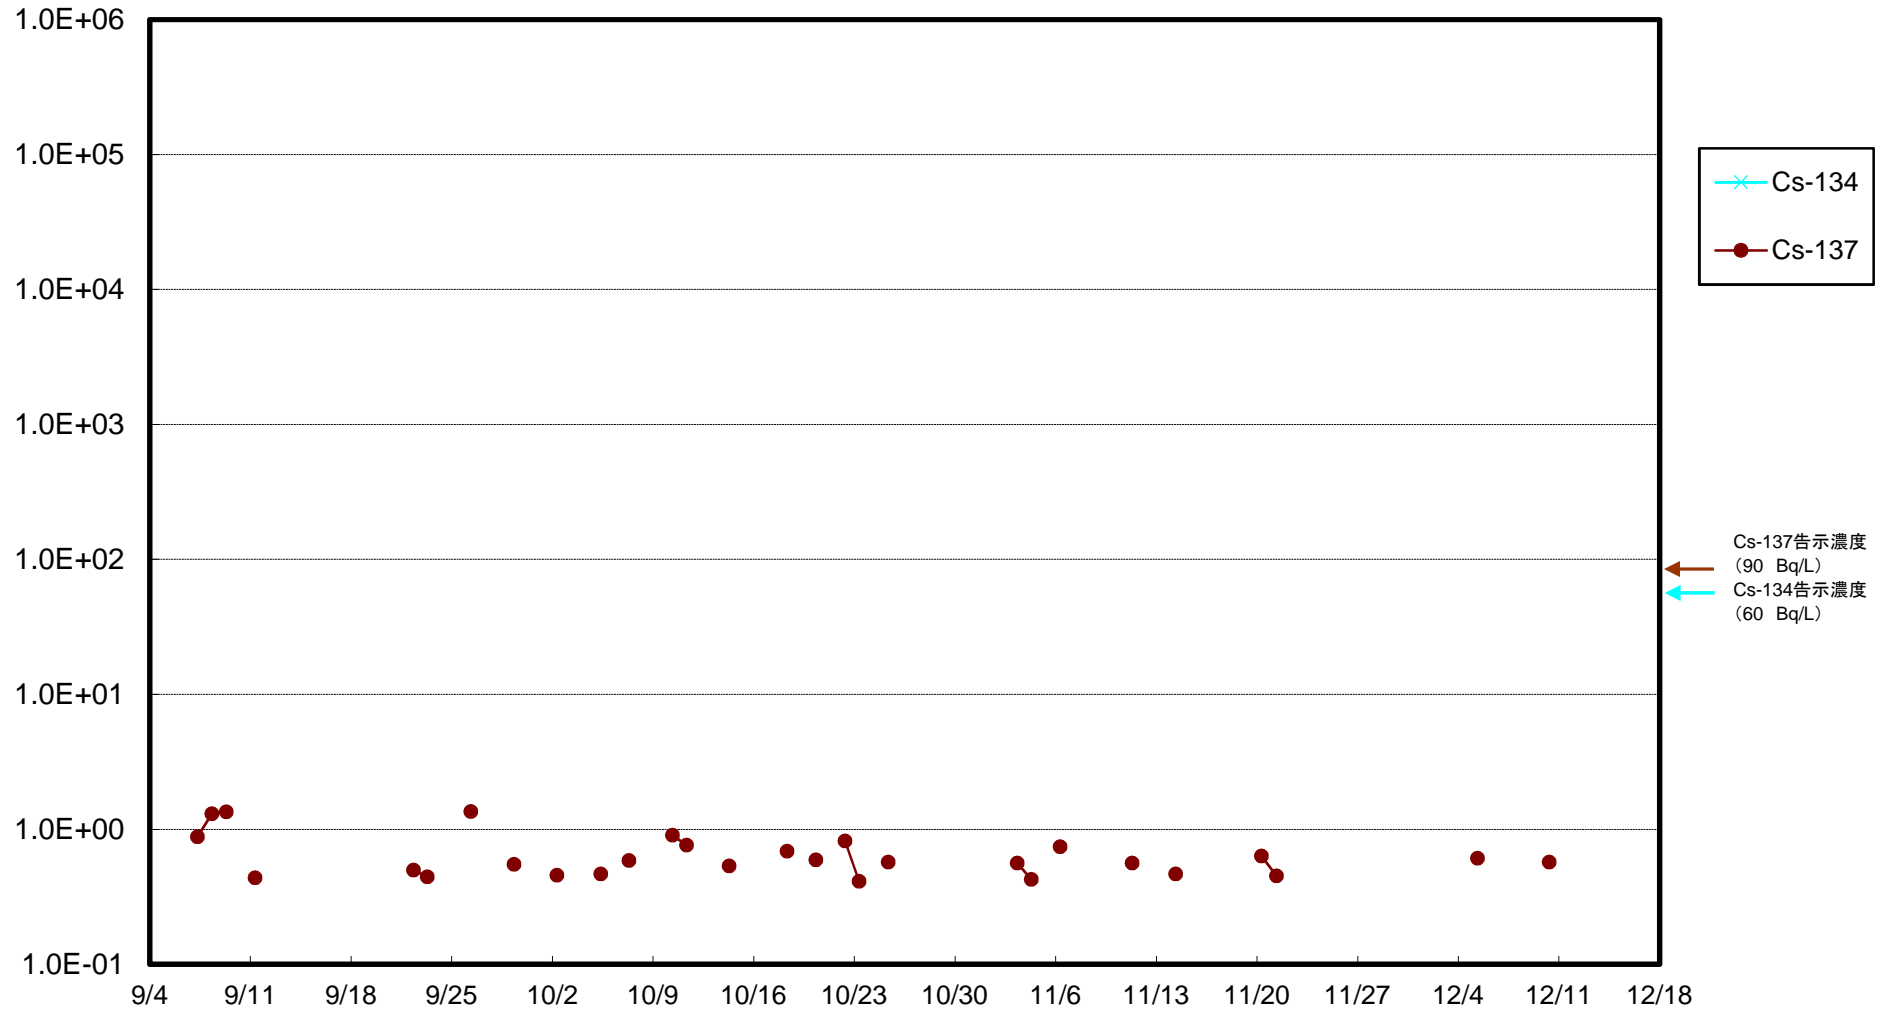

福島第一 5,6号機放水口北側(T-1) 海水放射能濃度(Bq/L)

福島第一 南放水口付近(T-2) 海水放射能濃度(Bq/L)

福島第一 物揚場前海水放射能濃度(Bq/L)

福島第一 1~4号機取水口内北側(東波除堤北側)海水放射能濃度(Bq/L)

福島第一 1~4号機取水口内南側(遮水壁前)海水放射能濃度(Bq/L)

福島第一 6号機取水口前海水放射能濃度(Bq/L)

福島第一 港湾口海水放射能濃度 (Bq/L)