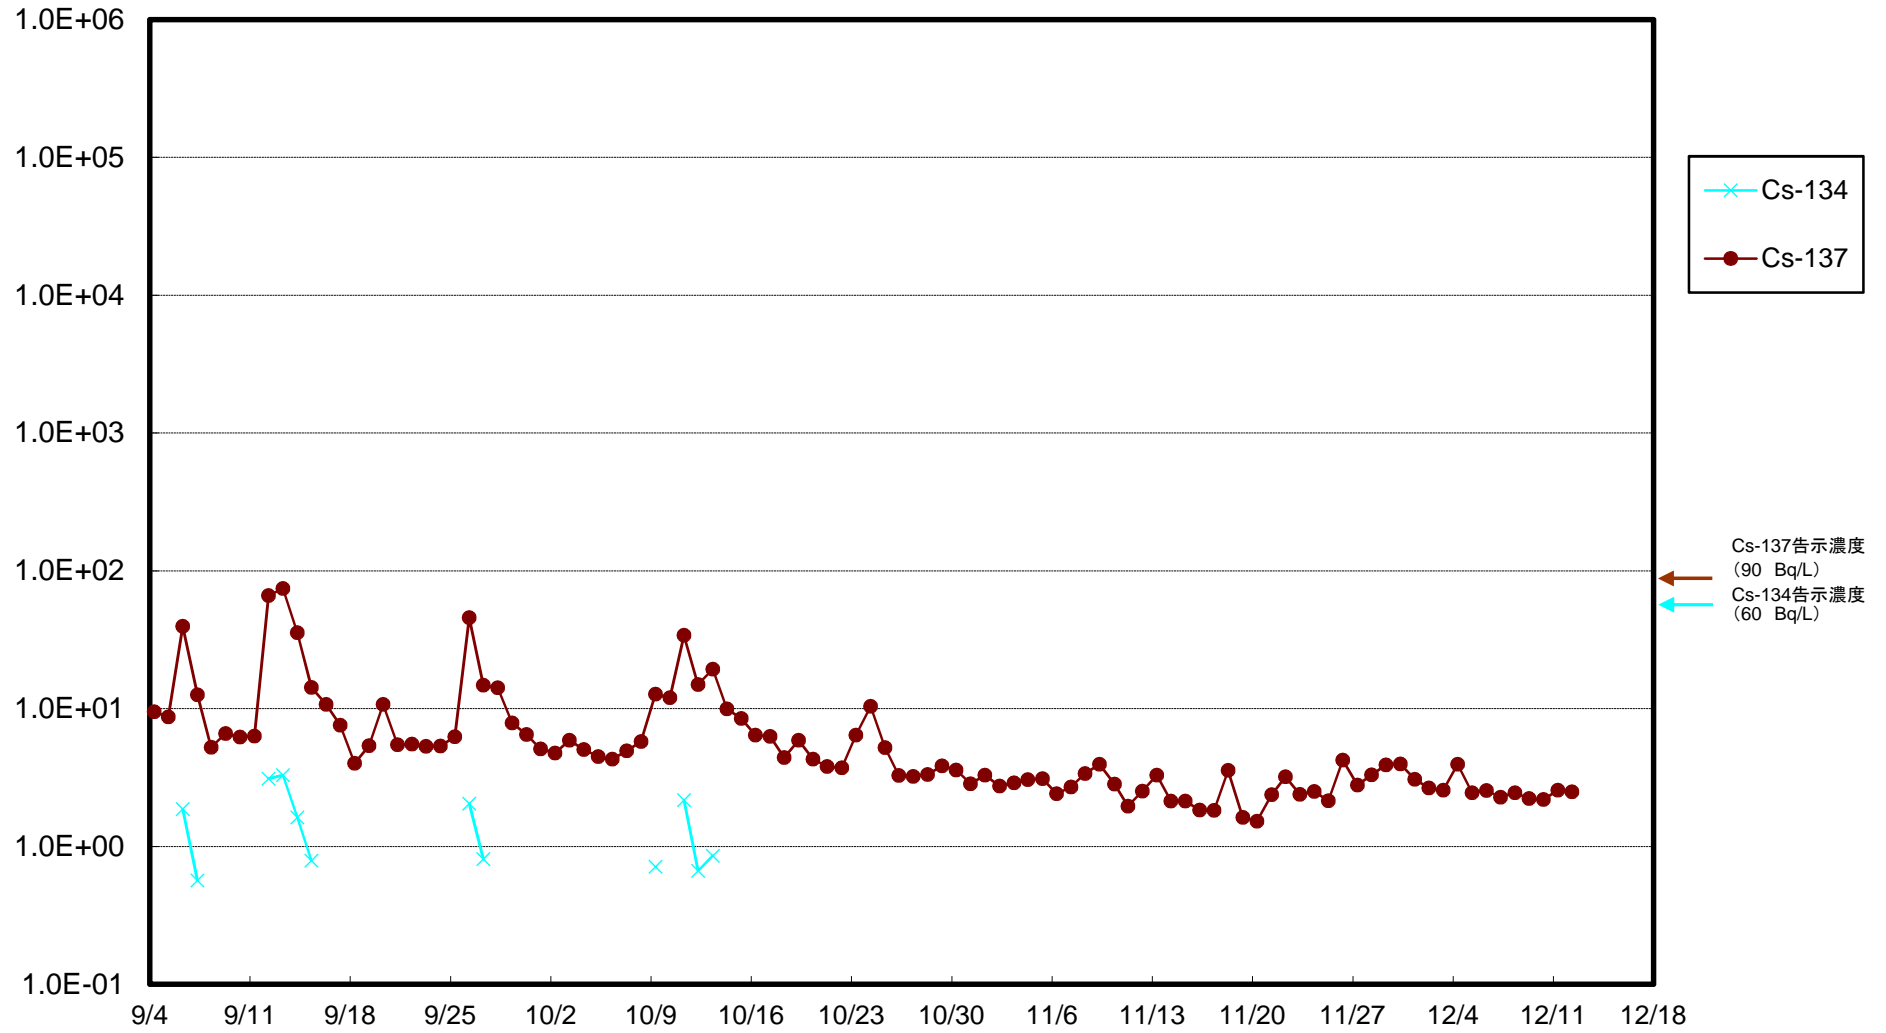

福島第一 5,6号機放水口北側(T-1) 海水放射能濃度(Bq/L)

福島第一 南放水口付近(T-2) 海水放射能濃度(Bq/L)

福島第一 物揚場前海水放射能濃度(Bq/L)

福島第一 1~4号機取水口内北側(東波除堤北側)海水放射能濃度(Bq/L)

福島第一 1~4号機取水口内南側(遮水壁前)海水放射能濃度(Bq/L)

福島第一 6号機取水口前海水放射能濃度(Bq/L)

福島第一 港湾口海水放射能濃度 (Bq/L)