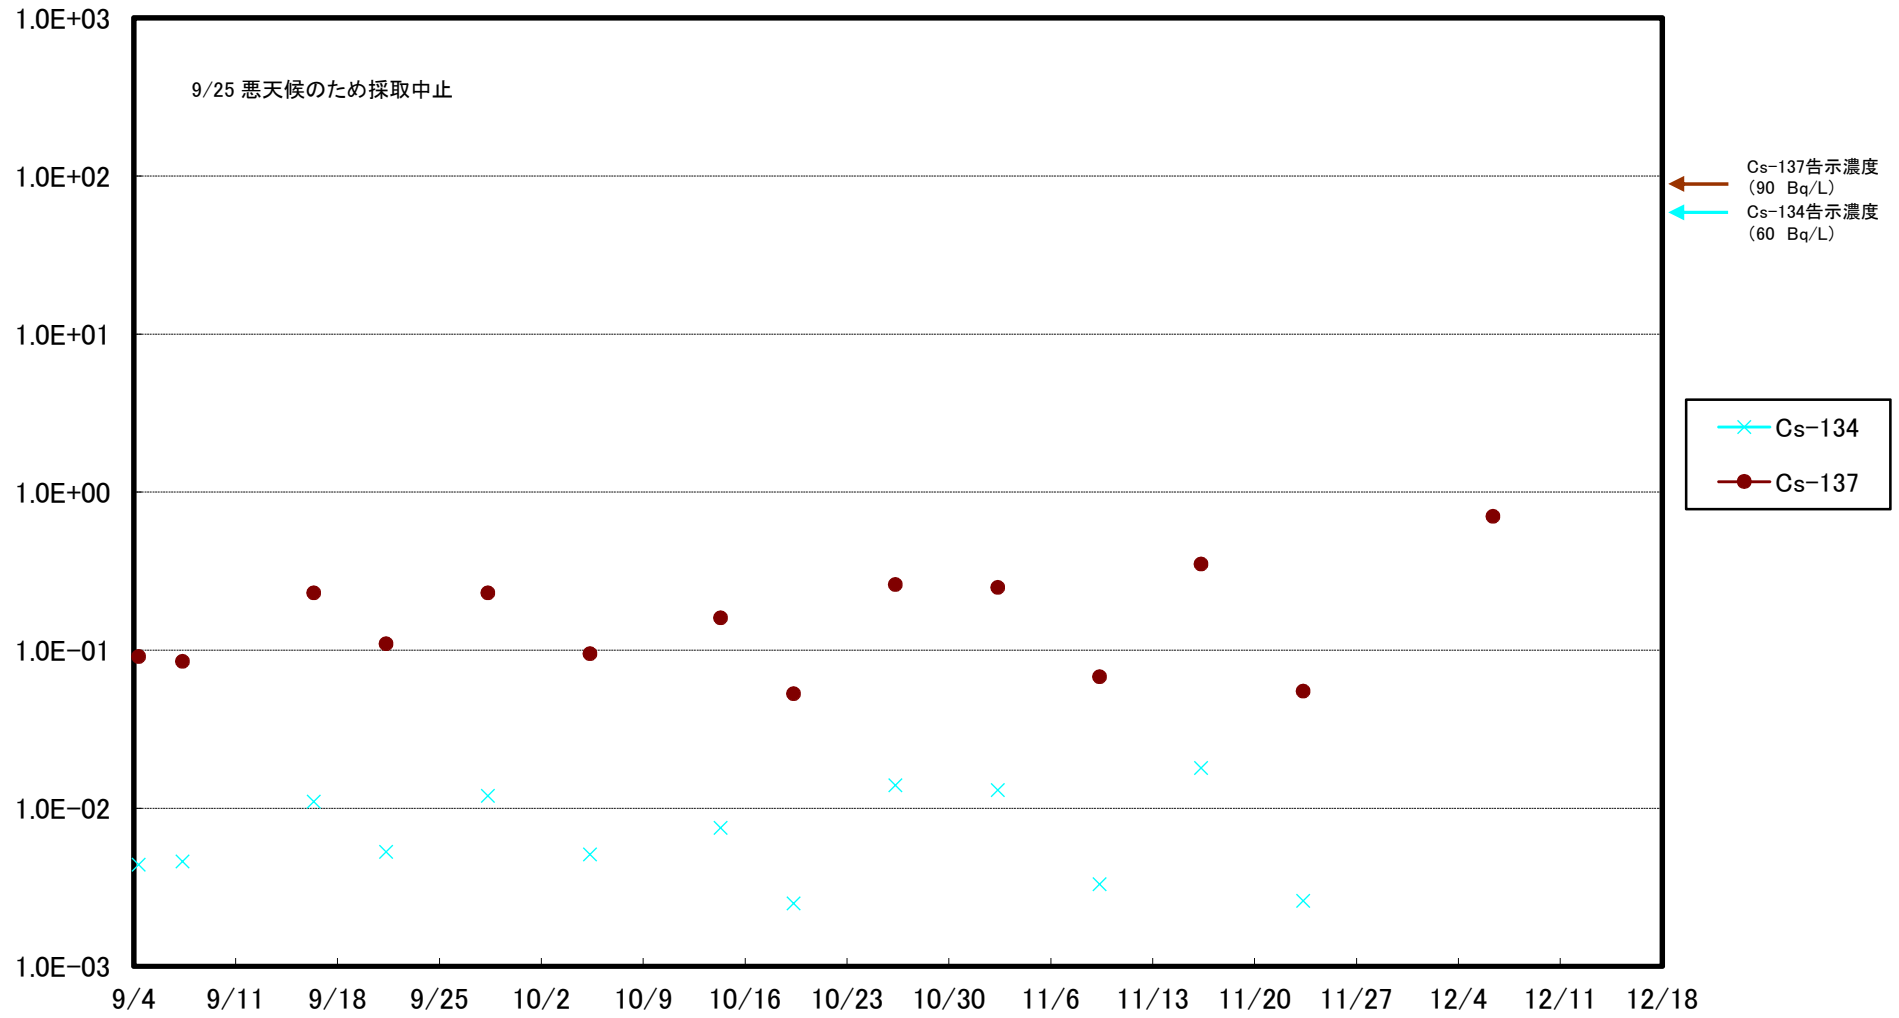

福島第一 5,6号機放水口北側(T-1) 海水放射能濃度(Bq/L)

福島第一 南放水口付近(T-2) 海水放射能濃度(Bq/L)

福島第一 物揚場前海水放射能濃度(Bq/L)

福島第一 1~4号機取水口内北側(東波除堤北側)海水放射能濃度(Bq/L)

福島第一 1~4号機取水口内南側(遮水壁前)海水放射能濃度(Bq/L)

福島第一 6号機取水口前海水放射能濃度(Bq/L)

福島第一 港湾口海水放射能濃度 (Bq/L)