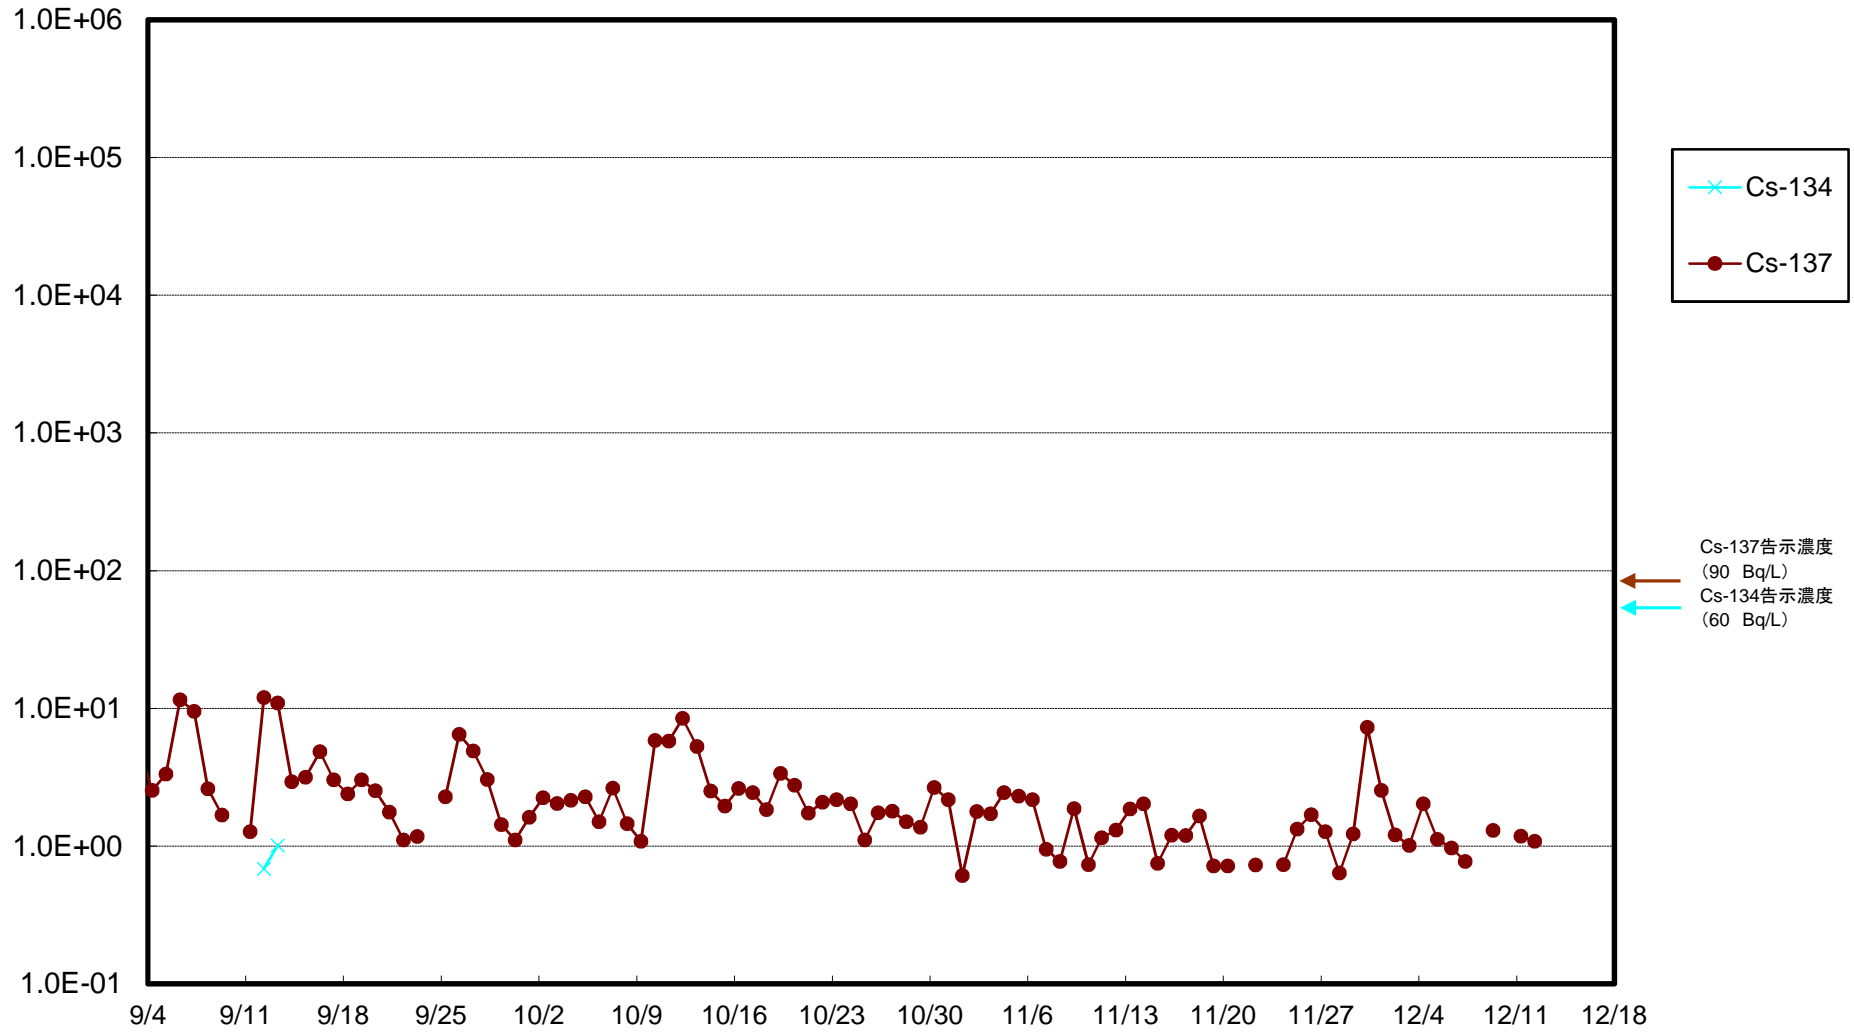

福島第一 5,6号機放水口北側(T-1) 海水放射能濃度(Bq/L)

福島第一 南放水口付近(T-2) 海水放射能濃度(Bq/L)

福島第一 物揚場前海水放射能濃度(Bq/L)

福島第一 1~4号機取水口内北側(東波除堤北側)海水放射能濃度(Bq/L)

福島第一 1~4号機取水口内南側(遮水壁前)海水放射能濃度(Bq/L)

福島第一 6号機取水口前海水放射能濃度(Bq/L)

福島第一 港湾口海水放射能濃度 (Bq/L)