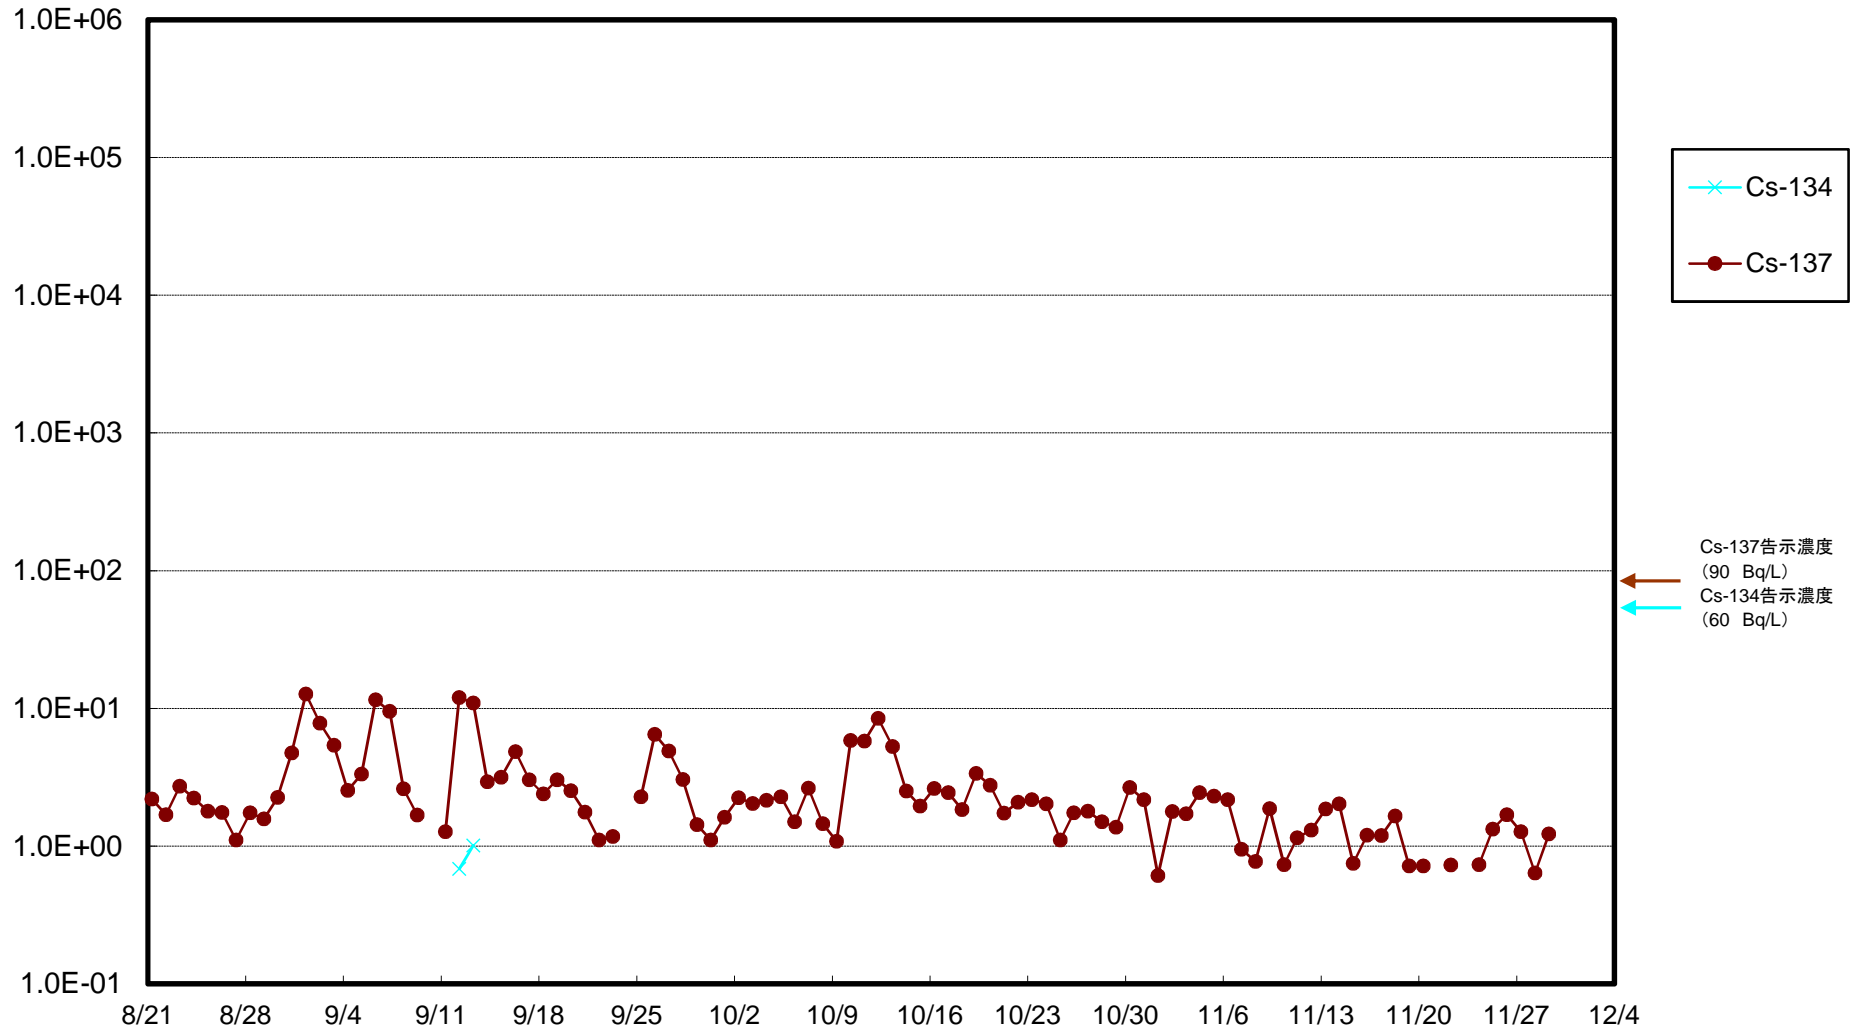

福島第一 5,6号機放水口北側(T-1) 海水放射能濃度(Bq/L)

福島第一 南放水口付近(T-2) 海水放射能濃度(Bq/L)

福島第一 物揚場前海水放射能濃度(Bq/L)

福島第一 1~4号機取水口内北側(東波除堤北側)海水放射能濃度(Bq/L)

福島第一 1~4号機取水口内南側(遮水壁前)海水放射能濃度(Bq/L)

福島第一 6号機取水口前海水放射能濃度(Bq/L)

福島第一 港湾口海水放射能濃度 (Bq/L)