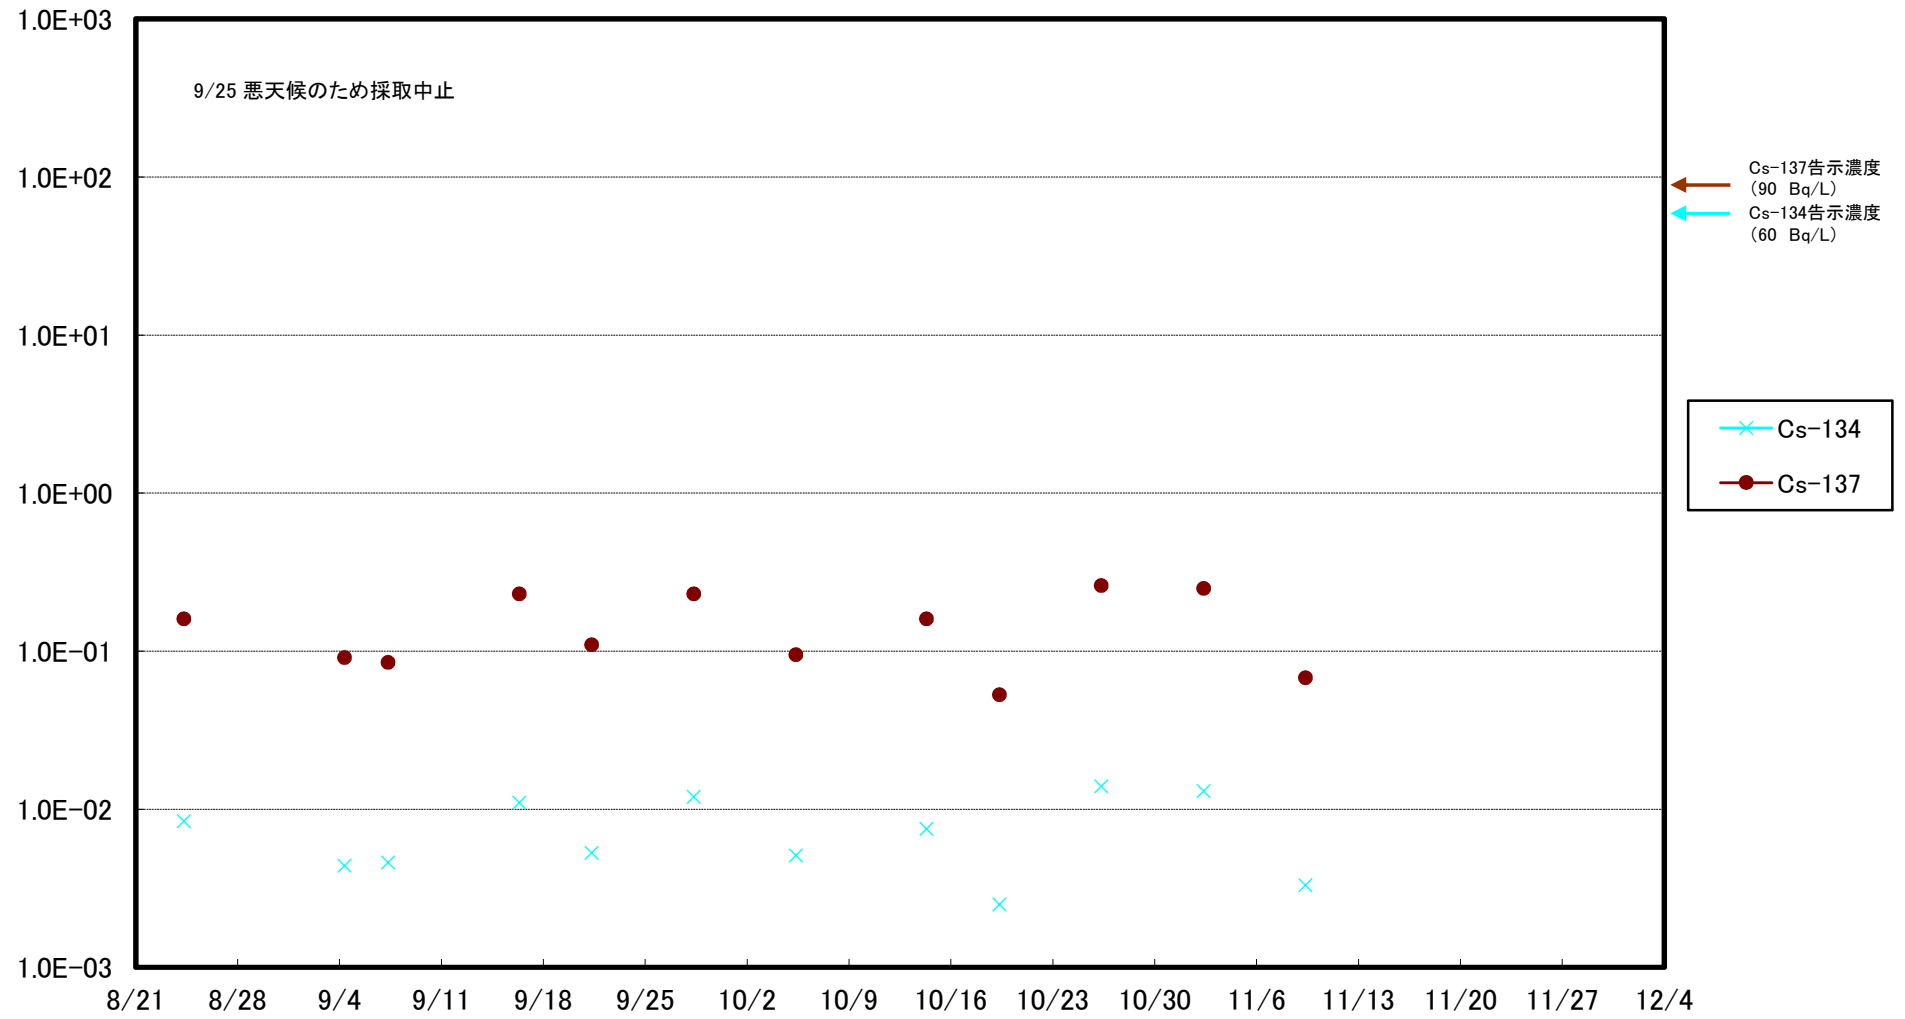

福島第一 5,6号機放水口北側(T-1) 海水放射能濃度(Bq/L)

福島第一 南放水口付近(T-2) 海水放射能濃度(Bq/L)

福島第一 物揚場前海水放射能濃度(Bq/L)

福島第一 1~4号機取水口内北側(東波除堤北側)海水放射能濃度(Bq/L)

福島第一 1~4号機取水口内南側(遮水壁前)海水放射能濃度(Bq/L)

福島第一 6号機取水口前海水放射能濃度(Bq/L)

福島第一 港湾口海水放射能濃度 (Bq/L)