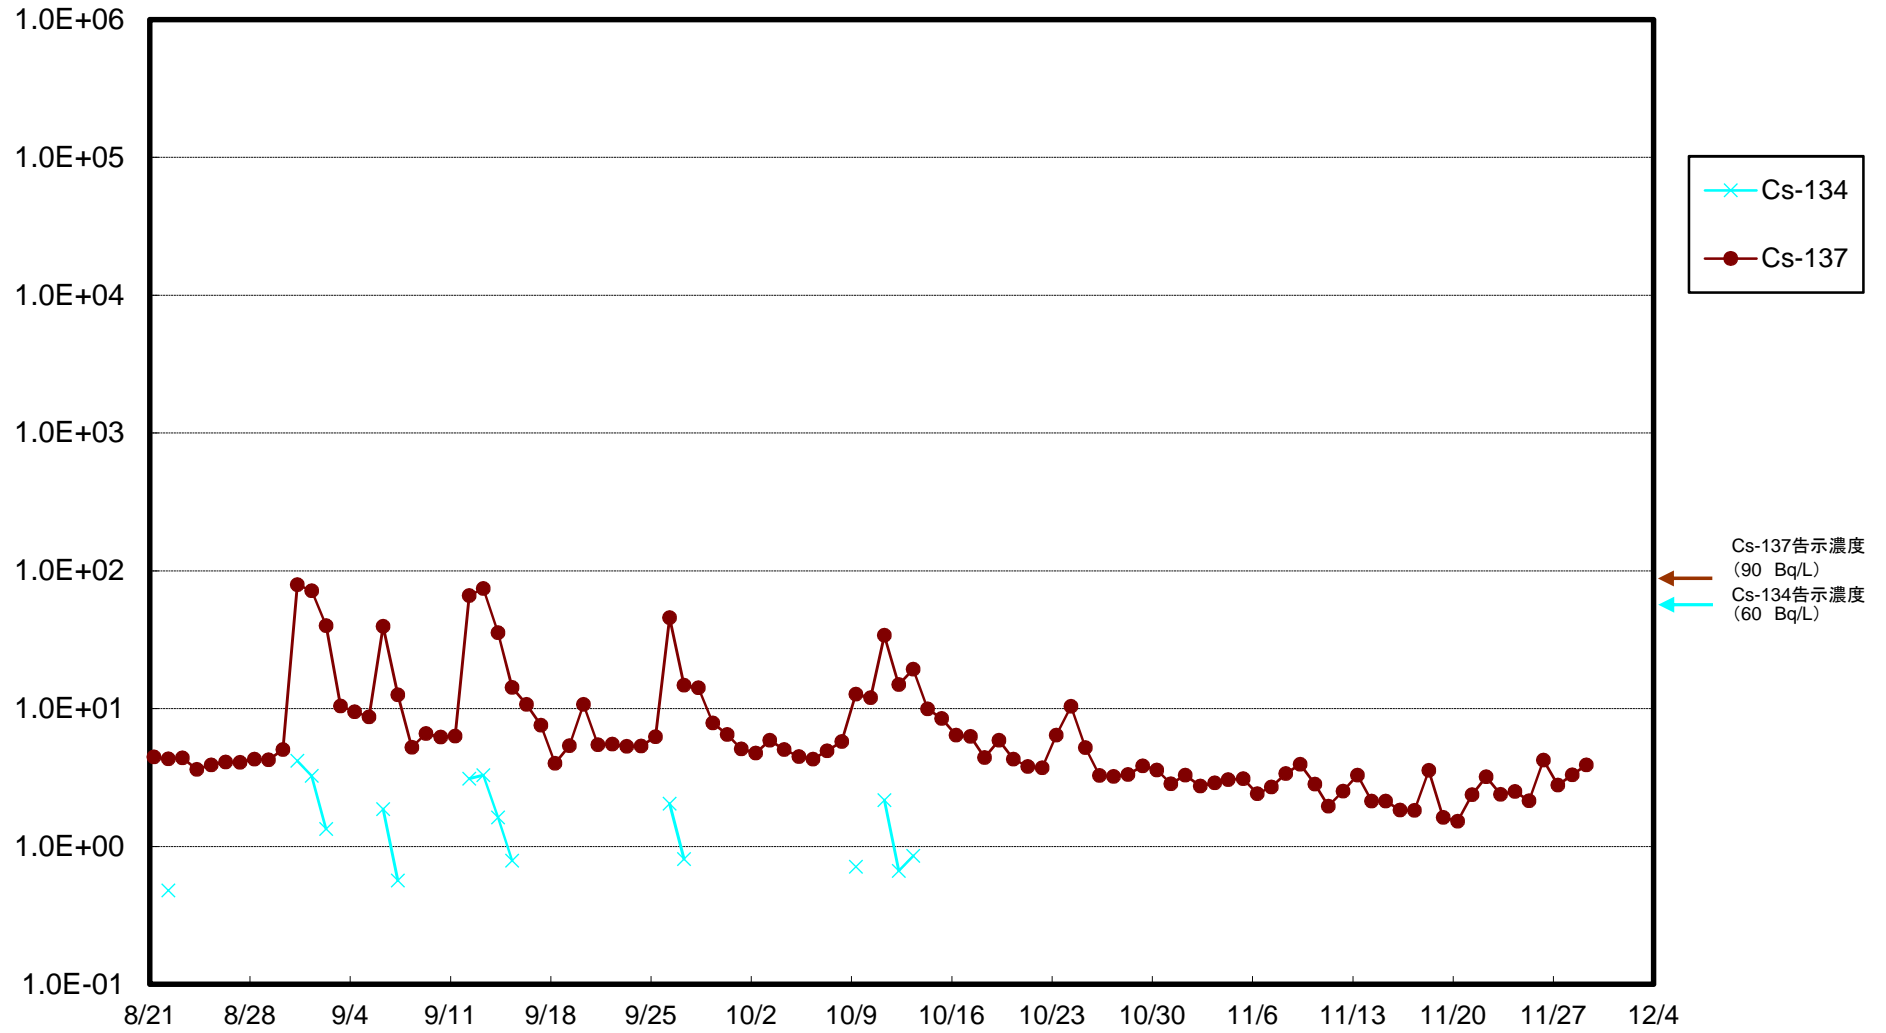

福島第一 5,6号機放水口北側(T-1) 海水放射能濃度(Bq/L)

福島第一 南放水口付近(T-2) 海水放射能濃度(Bq/L)

福島第一 物揚場前海水放射能濃度(Bq/L)

福島第一 1~4号機取水口内北側(東波除堤北側)海水放射能濃度(Bq/L)

福島第一 1~4号機取水口内南側(遮水壁前)海水放射能濃度(Bq/L)

福島第一 6号機取水口前海水放射能濃度(Bq/L)

福島第一 港湾口海水放射能濃度 (Bq/L)