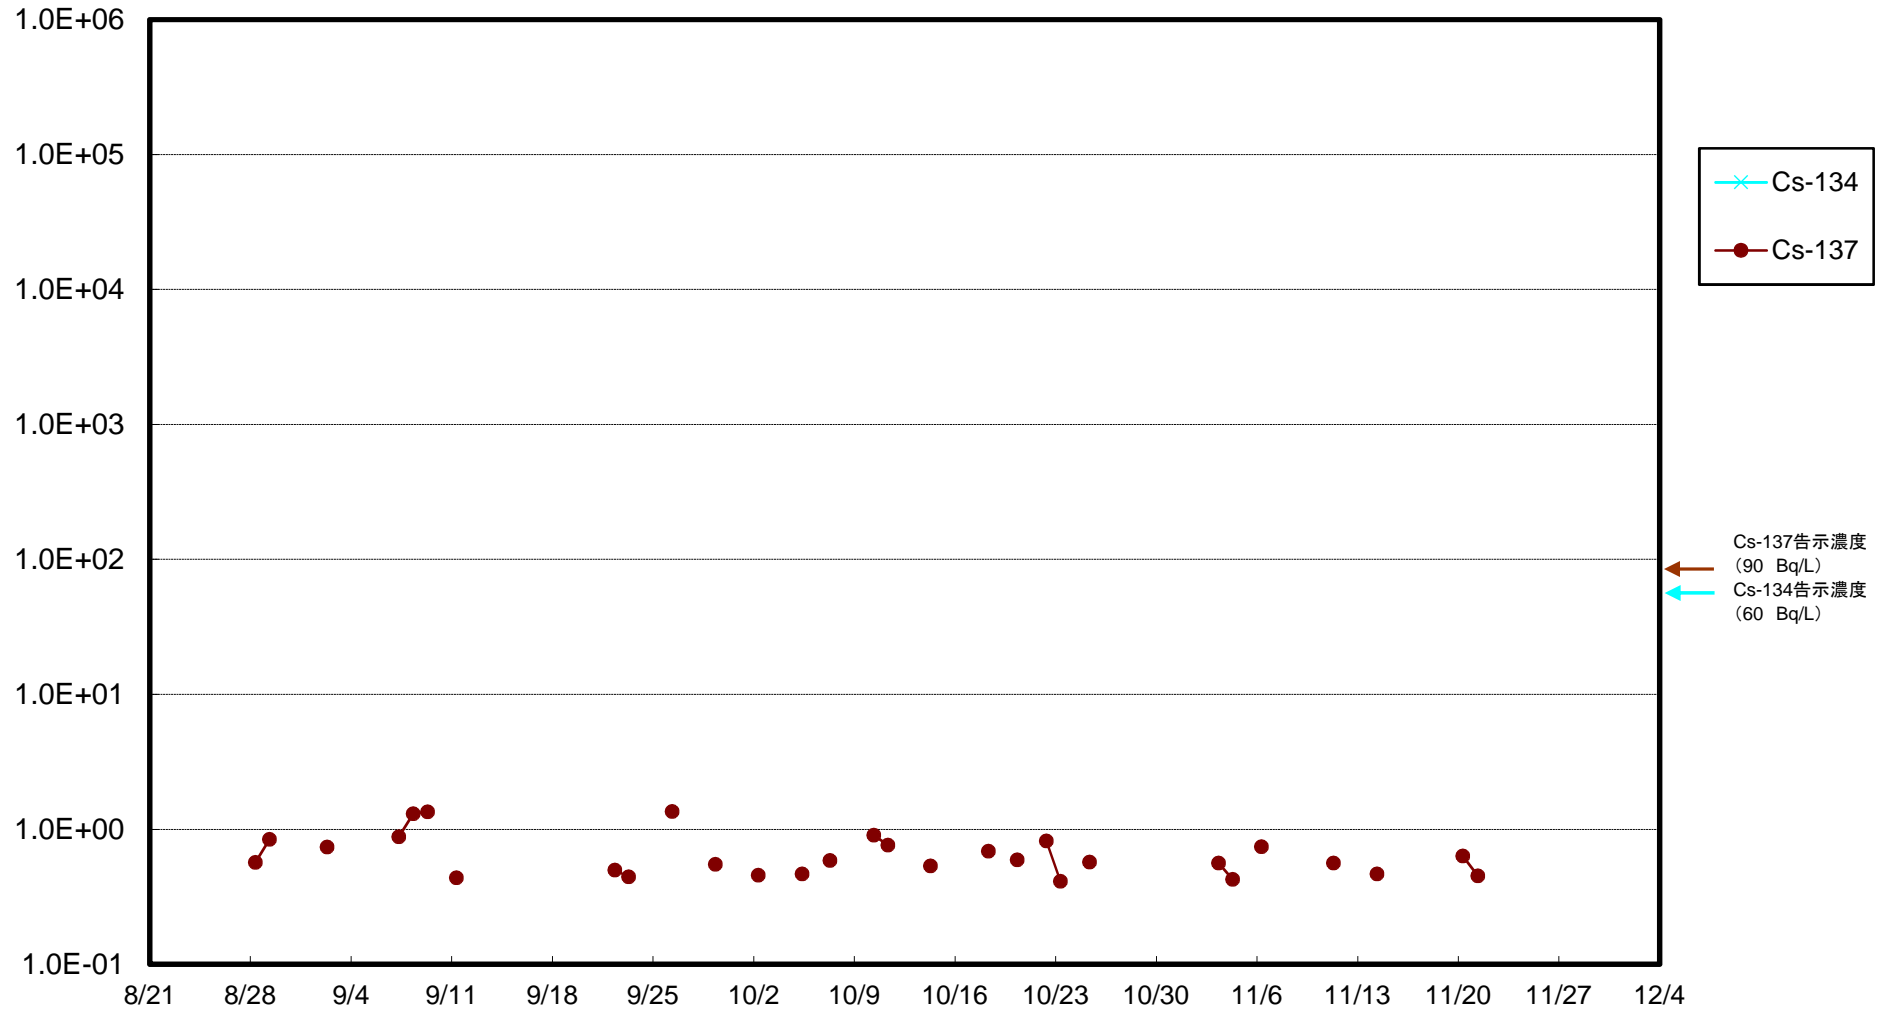

福島第一 5,6号機放水口北側(T-1) 海水放射能濃度(Bq/L)

福島第一 南放水口付近(T-2) 海水放射能濃度(Bq/L)

福島第一 物揚場前海水放射能濃度(Bq/L)

福島第一 1~4号機取水口内北側(東波除堤北側)海水放射能濃度(Bq/L)

福島第一 1~4号機取水口内南側(遮水壁前)海水放射能濃度(Bq/L)

福島第一 6号機取水口前海水放射能濃度(Bq/L)

福島第一 港湾口海水放射能濃度 (Bq/L)