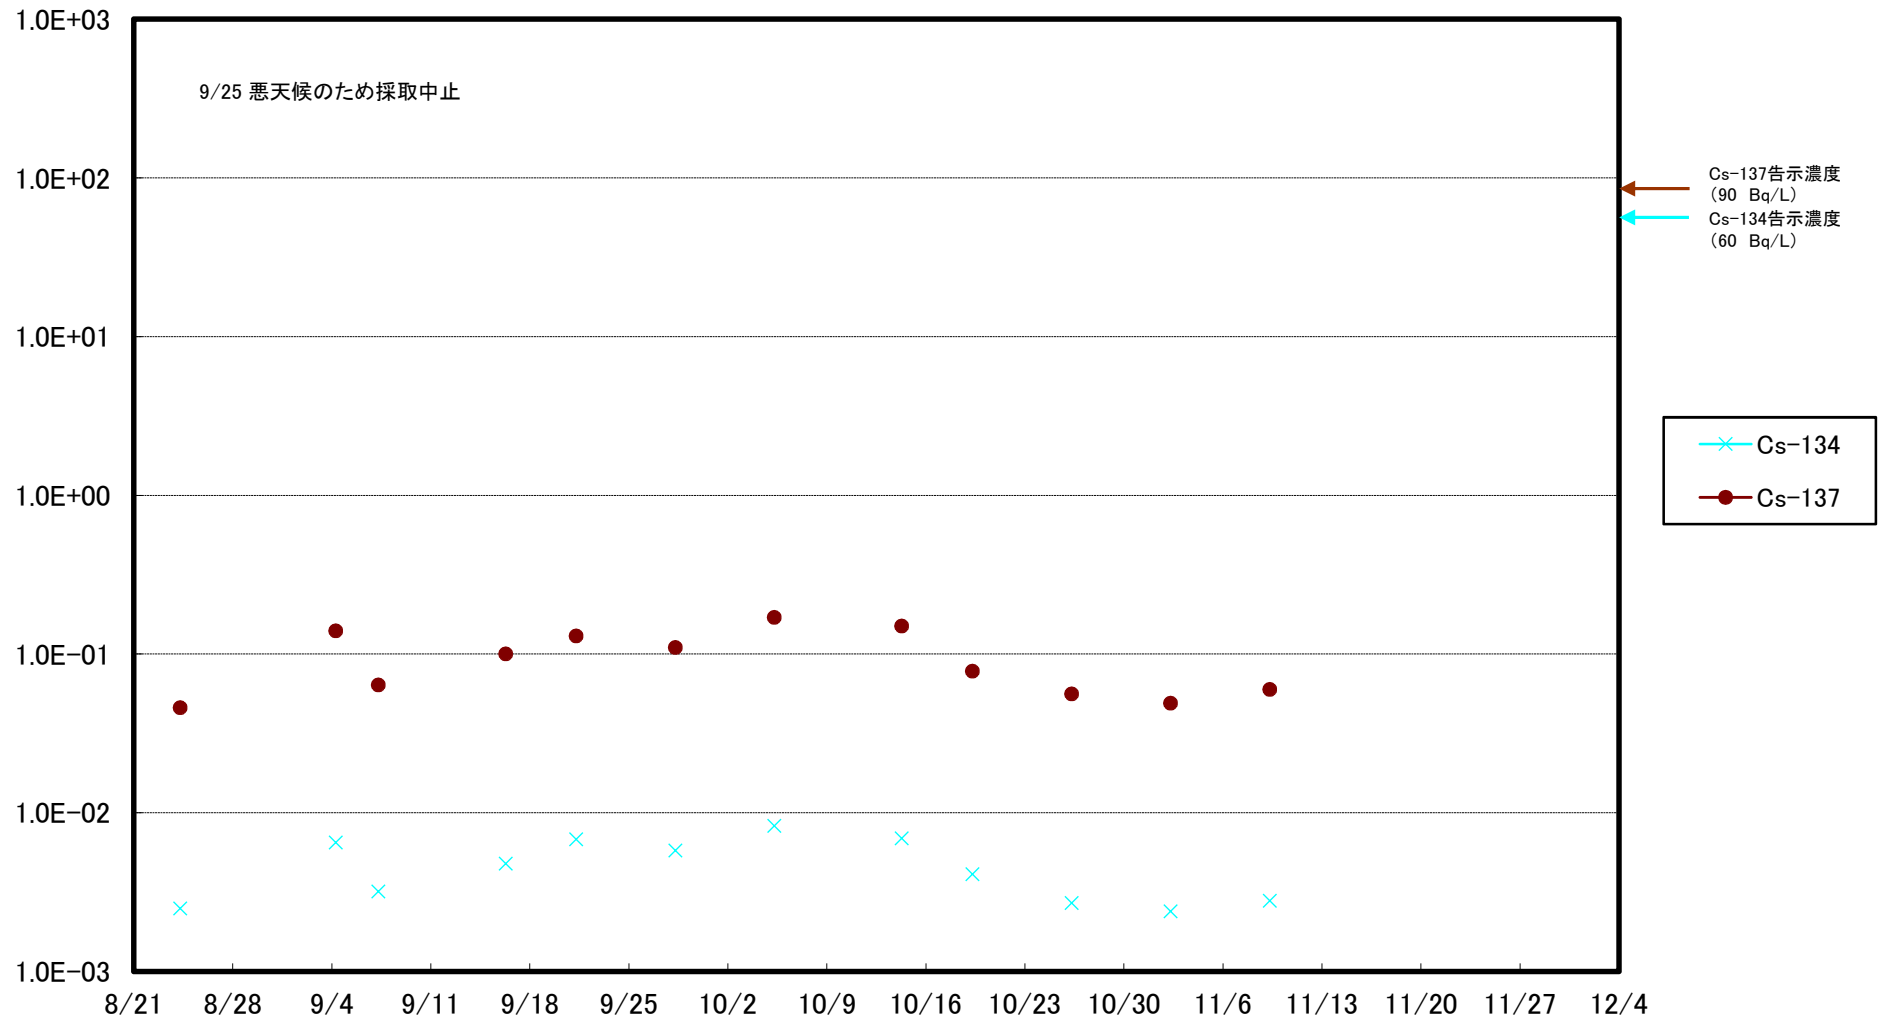

福島第一 5,6号機放水口北側(T-1) 海水放射能濃度(Bq/L)

福島第一 南放水口付近(T-2) 海水放射能濃度(Bq/L)

福島第一 物揚場前海水放射能濃度(Bq/L)

福島第一 1~4号機取水口内北側(東波除堤北側)海水放射能濃度(Bq/L)

福島第一 1~4号機取水口内南側(遮水壁前)海水放射能濃度(Bq/L)

福島第一 6号機取水口前海水放射能濃度(Bq/L)

福島第一 港湾口海水放射能濃度 (Bq/L)