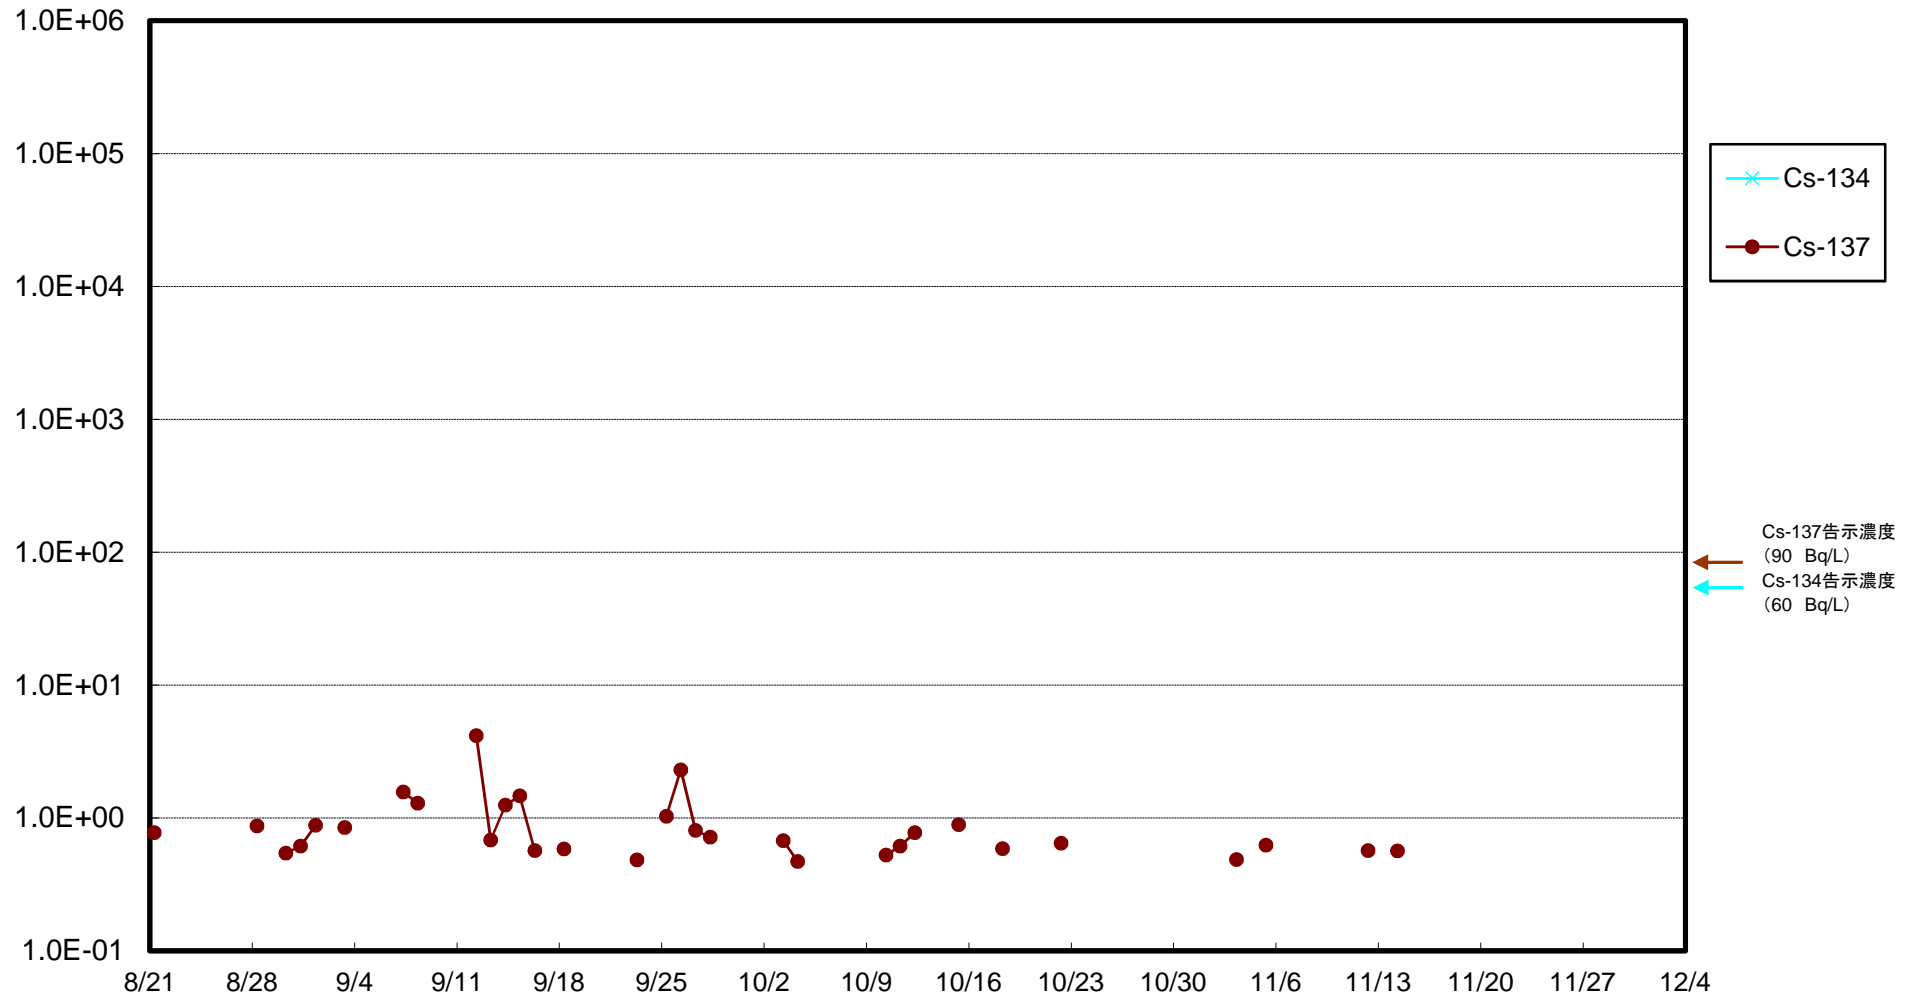

福島第一 5,6号機放水口北側(T-1) 海水放射能濃度(Bq/L)

福島第一 南放水口付近(T-2) 海水放射能濃度(Bq/L)

福島第一 物揚場前海水放射能濃度(Bq/L)

福島第一 1~4号機取水口内北側(東波除堤北側)海水放射能濃度(Bq/L)

福島第一 1~4号機取水口内南側(遮水壁前)海水放射能濃度(Bq/L)

福島第一 6号機取水口前海水放射能濃度(Bq/L)

福島第一 港湾口海水放射能濃度 (Bq/L)