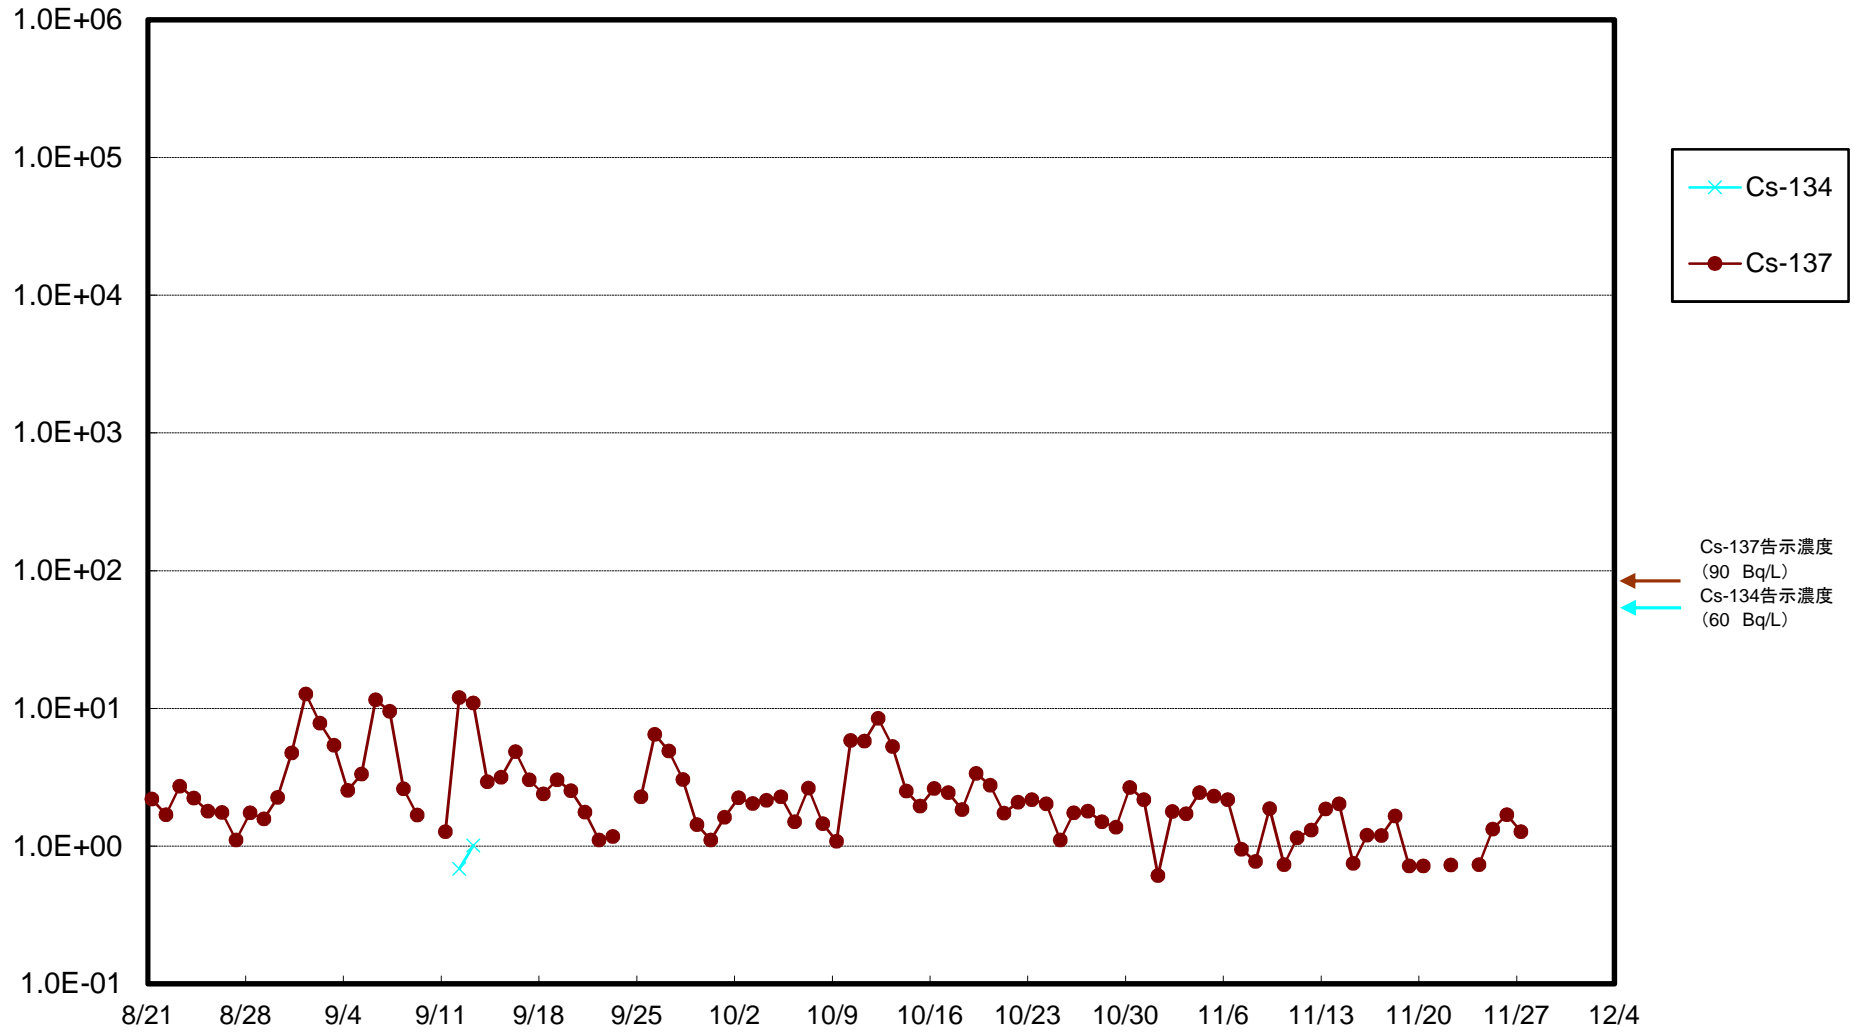

福島第一 5,6号機放水口北側(T-1) 海水放射能濃度(Bq/L)

福島第一 南放水口付近(T-2) 海水放射能濃度(Bq/L)

福島第一 物揚場前海水放射能濃度(Bq/L)

福島第一 1~4号機取水口内北側(東波除堤北側)海水放射能濃度(Bq/L)

福島第一 1~4号機取水口内南側(遮水壁前)海水放射能濃度(Bq/L)

福島第一 6号機取水口前海水放射能濃度(Bq/L)

福島第一 港湾口海水放射能濃度(Bq/L)