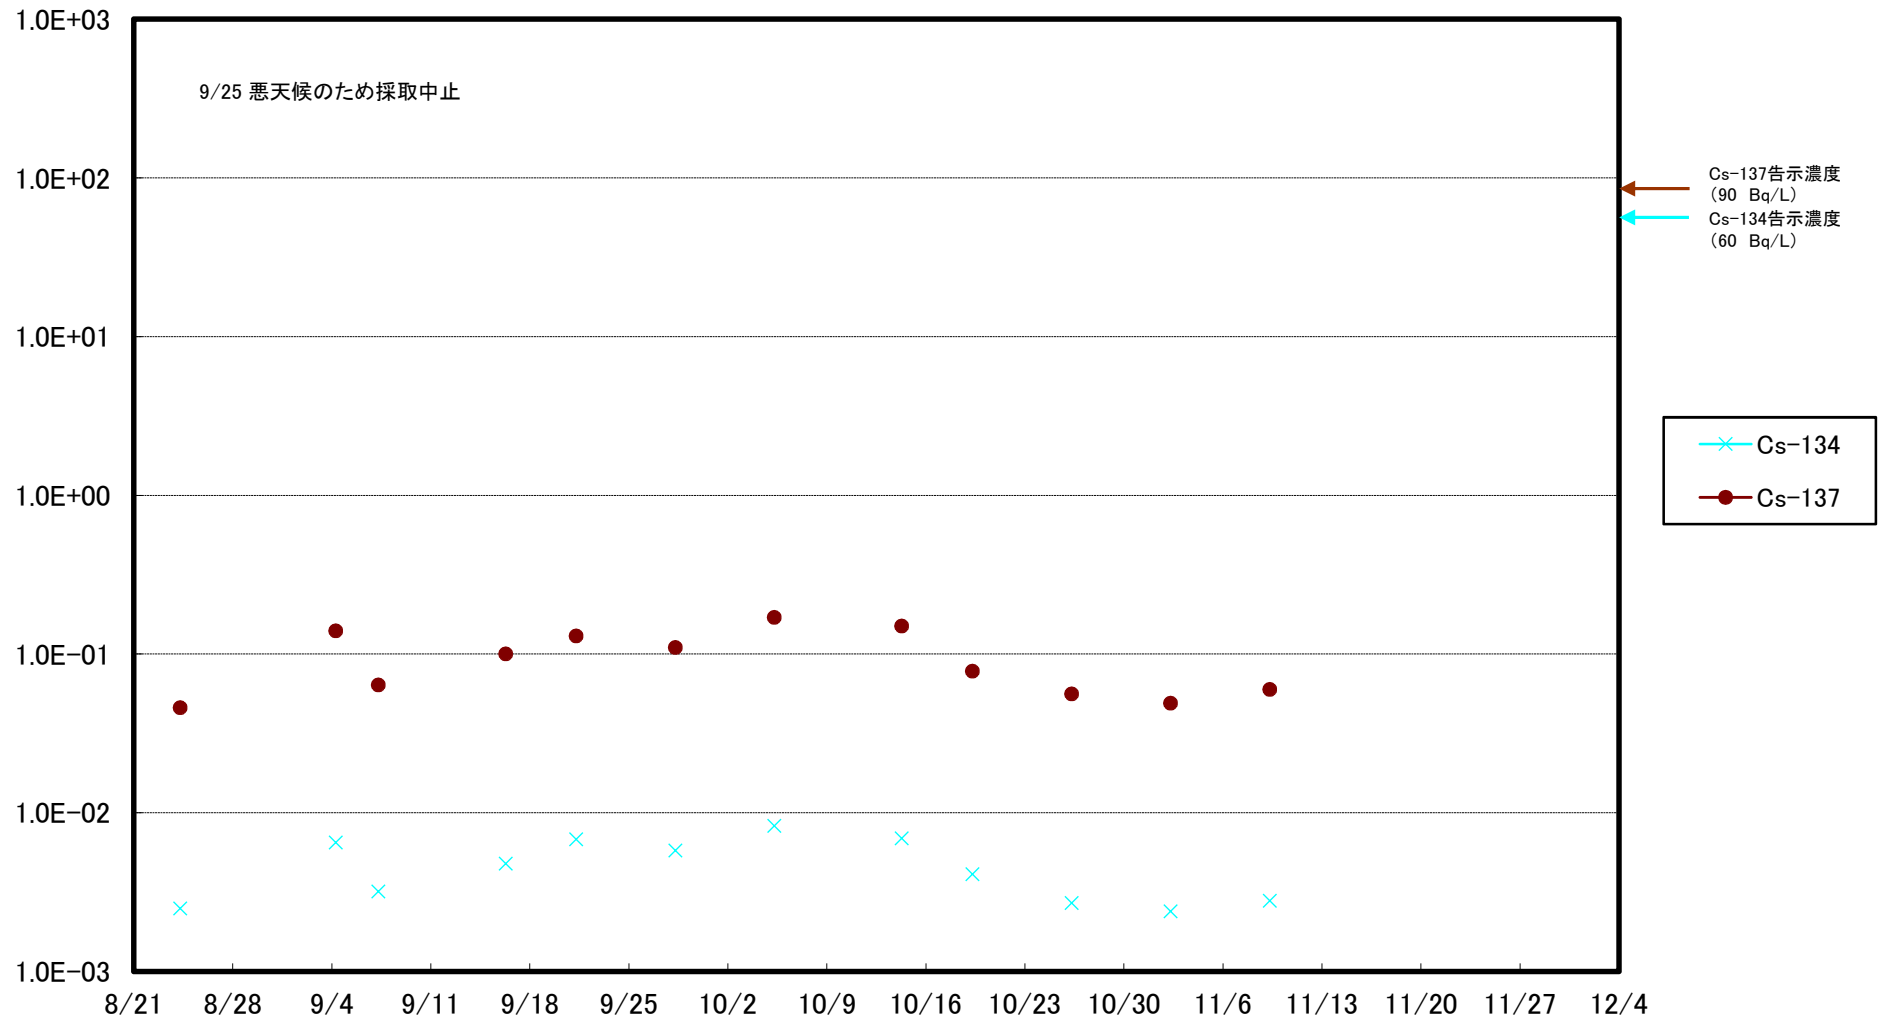

福島第一 5,6号機放水口北側(T-1) 海水放射能濃度(Bq/L)

福島第一 南放水口付近(T-2) 海水放射能濃度(Bq/L)

福島第一 物揚場前海水放射能濃度(Bq/L)

福島第一 1~4号機取水口内北側(東波除堤北側)海水放射能濃度(Bq/L)

福島第一 1~4号機取水口内南側(遮水壁前)海水放射能濃度(Bq/L)

福島第一 6号機取水口前海水放射能濃度(Bq/L)

福島第一 港湾口海水放射能濃度(Bq/L)