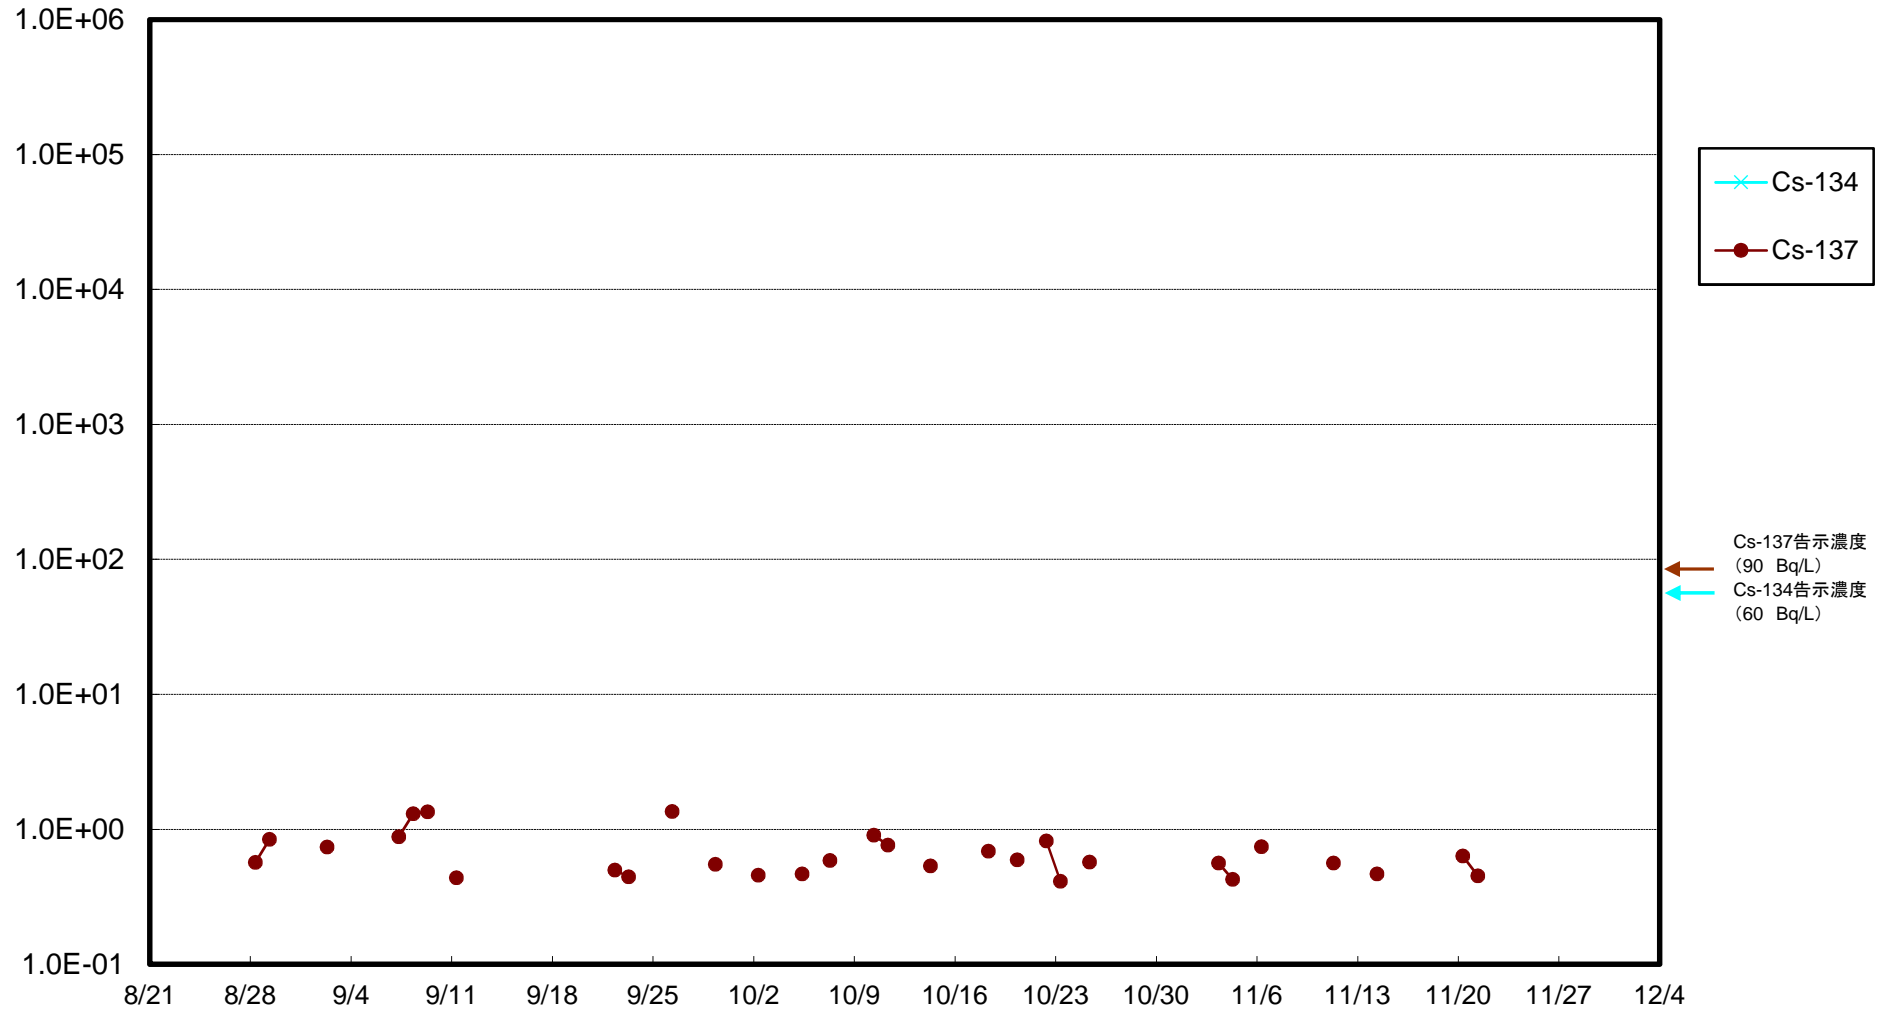

福島第一 5,6号機放水口北側(T-1) 海水放射能濃度(Bq/L)

福島第一 南放水口付近(T-2) 海水放射能濃度(Bq/L)

福島第一 物揚場前海水放射能濃度(Bq/L)

福島第一 1~4号機取水口内北側(東波除堤北側)海水放射能濃度(Bq/L)

福島第一 1~4号機取水口内南側(遮水壁前)海水放射能濃度(Bq/L)

福島第一 6号機取水口前海水放射能濃度(Bq/L)

福島第一 港湾口海水放射能濃度(Bq/L)