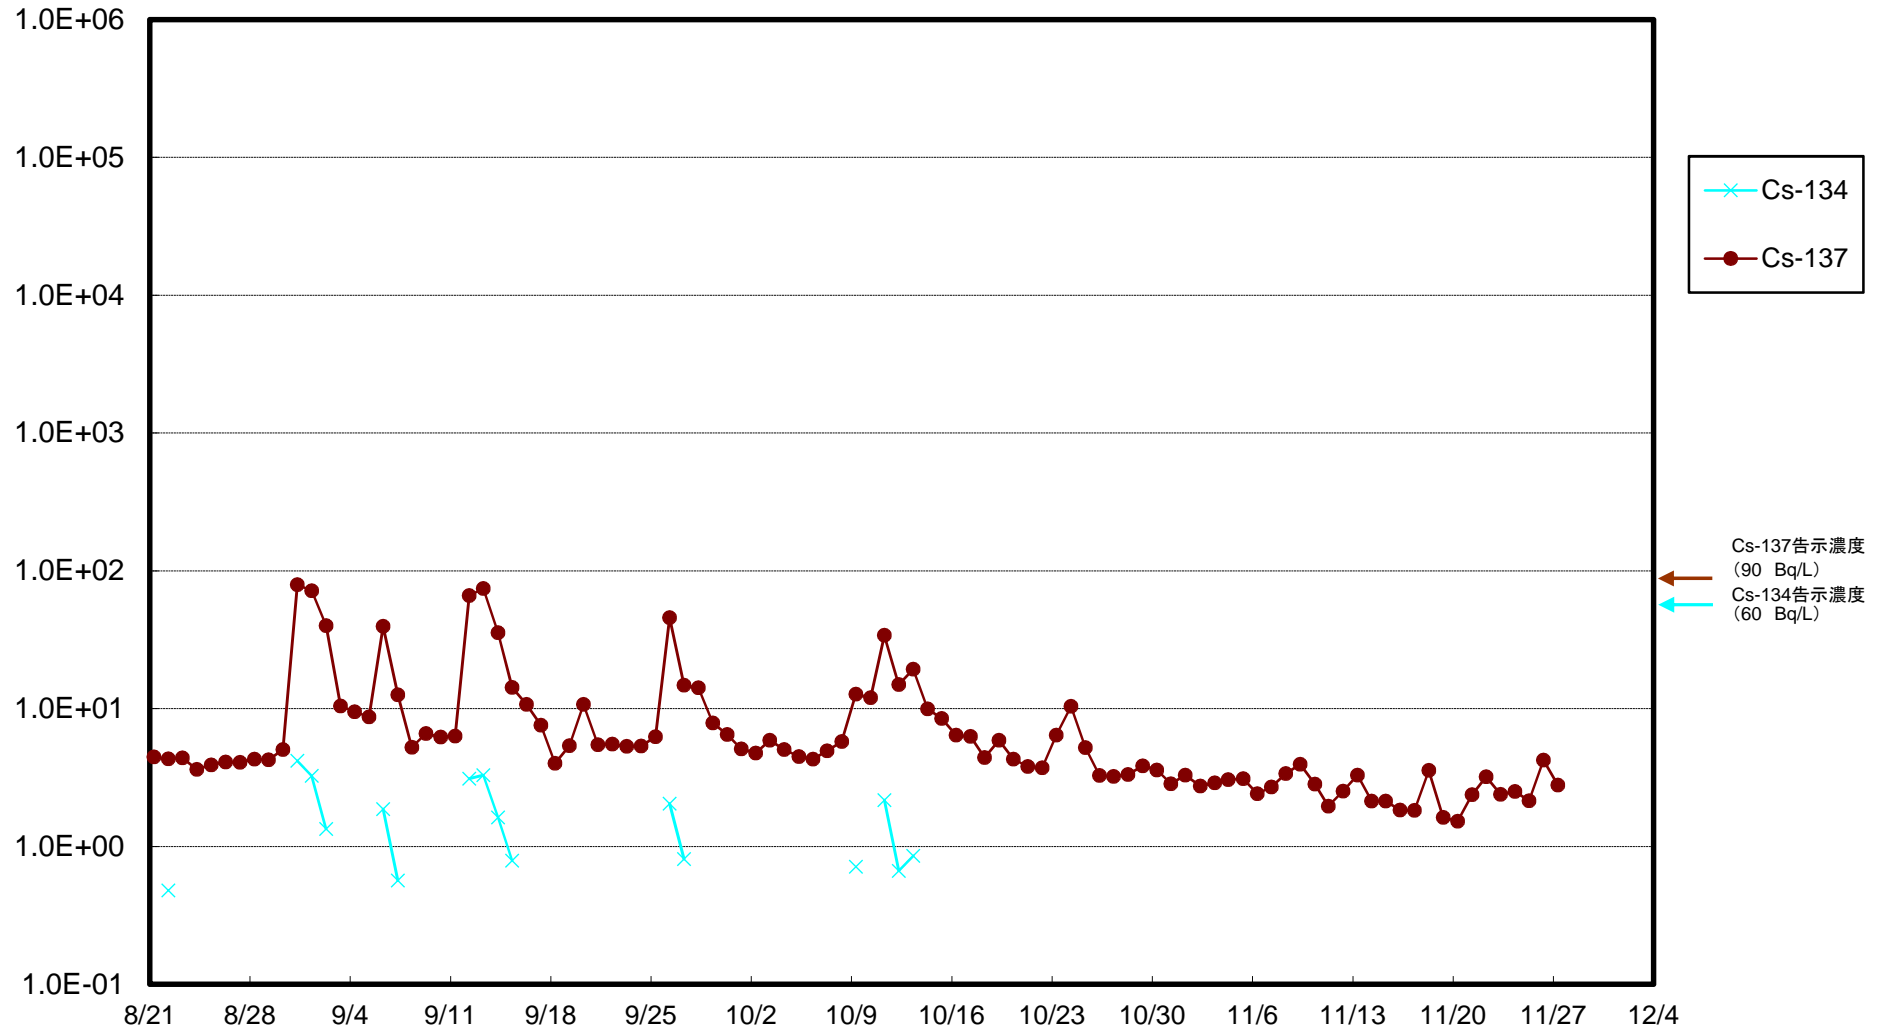

福島第一 5,6号機放水口北側(T-1) 海水放射能濃度(Bq/L)

福島第一 南放水口付近(T-2) 海水放射能濃度(Bq/L)

福島第一 物揚場前海水放射能濃度(Bq/L)

福島第一 1~4号機取水口内北側(東波除堤北側)海水放射能濃度(Bq/L)

福島第一 1~4号機取水口内南側(遮水壁前)海水放射能濃度(Bq/L)

福島第一 6号機取水口前海水放射能濃度(Bq/L)

福島第一 港湾口海水放射能濃度(Bq/L)