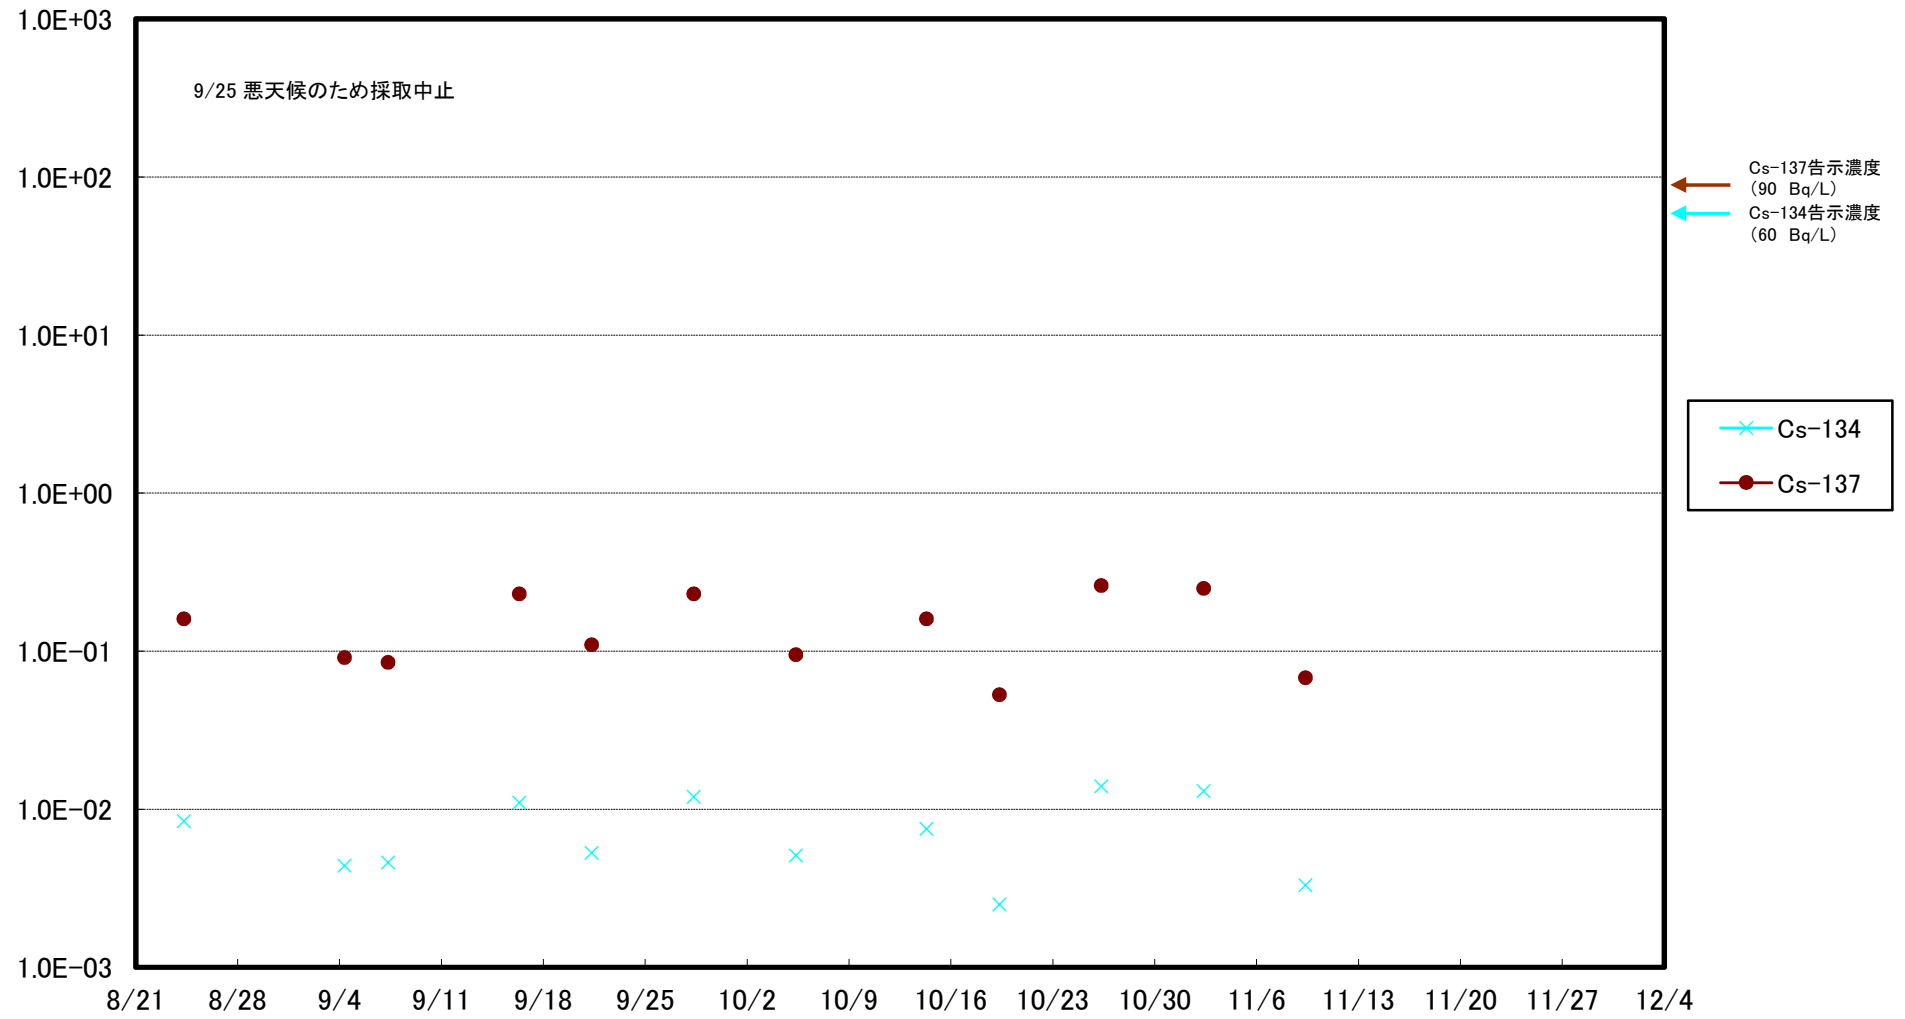

福島第一 5,6号機放水口北側(T-1) 海水放射能濃度(Bq/L)

福島第一 南放水口付近(T-2) 海水放射能濃度(Bq/L)

福島第一 物揚場前海水放射能濃度(Bq/L)

福島第一 1~4号機取水口内北側(東波除堤北側)海水放射能濃度(Bq/L)

福島第一 1~4号機取水口内南側(遮水壁前)海水放射能濃度(Bq/L)

福島第一 6号機取水口前海水放射能濃度(Bq/L)

福島第一 港湾口海水放射能濃度(Bq/L)