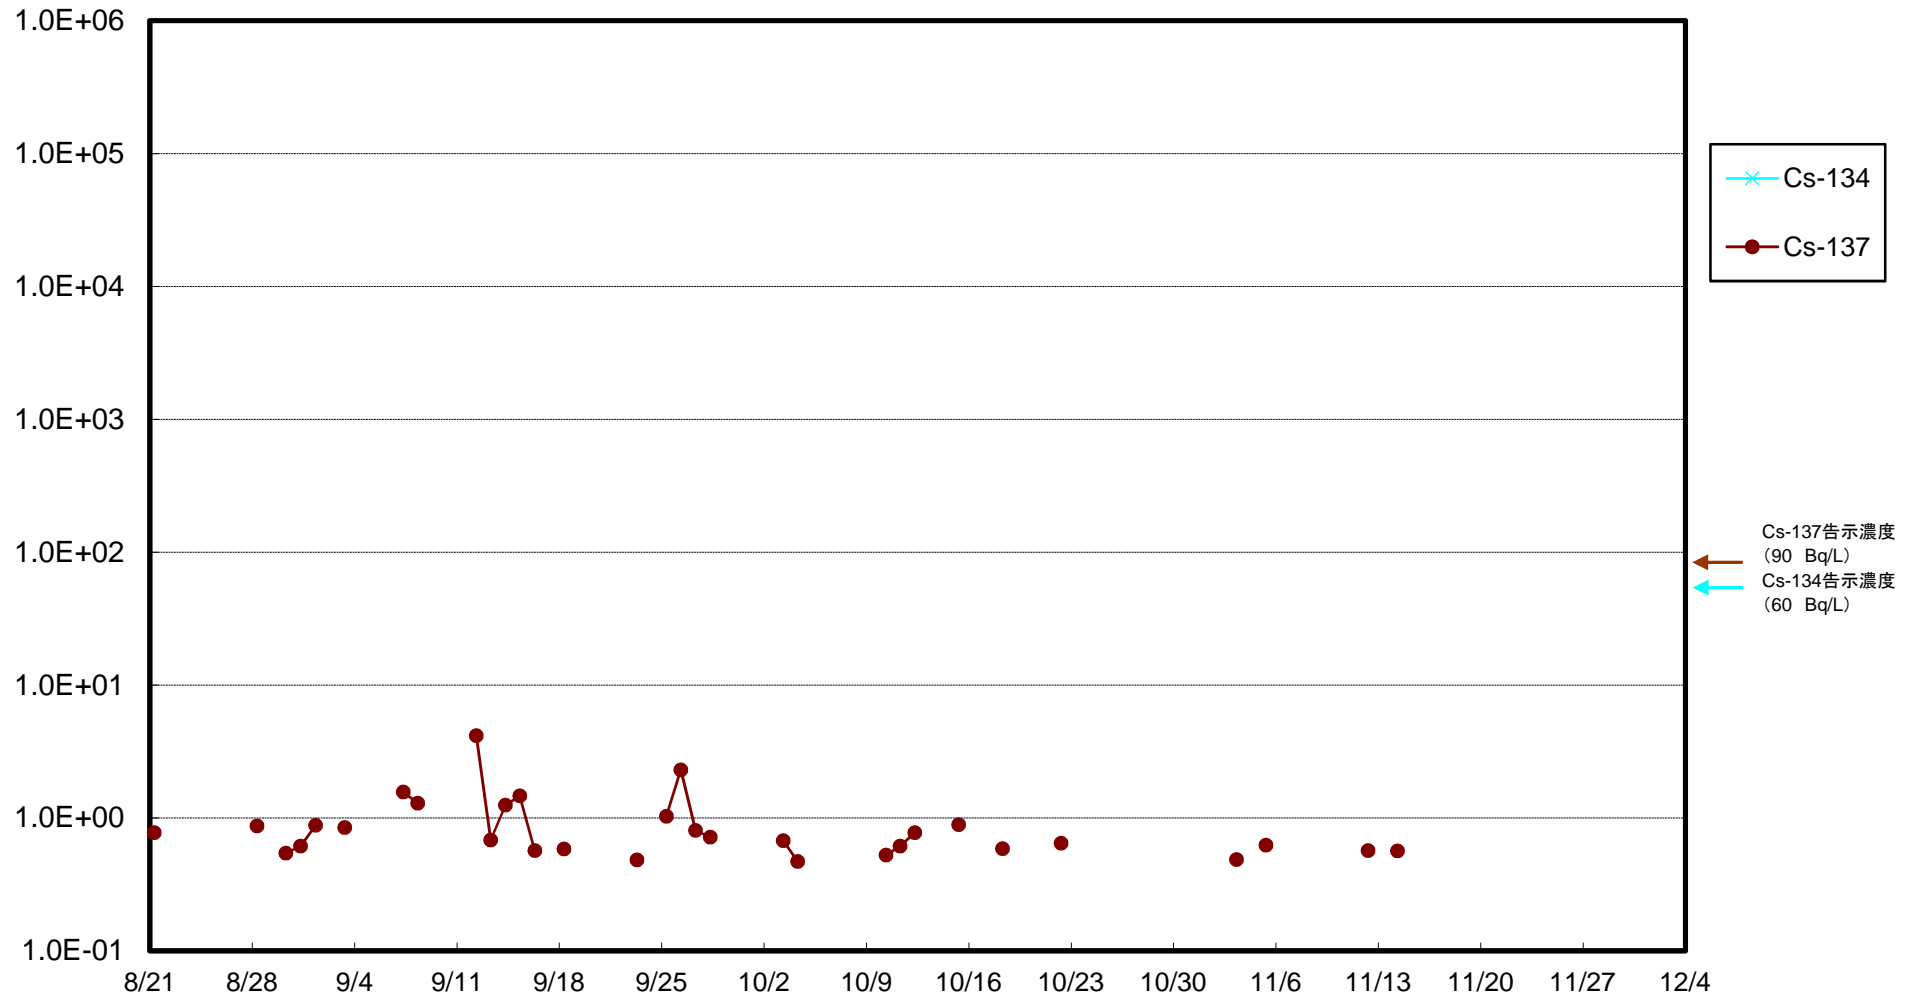

福島第一 5,6号機放水口北側(T-1) 海水放射能濃度(Bq/L)

福島第一 南放水口付近(T-2) 海水放射能濃度(Bq/L)

福島第一 物揚場前海水放射能濃度(Bq/L)

福島第一 1~4号機取水口内北側(東波除堤北側)海水放射能濃度(Bq/L)

福島第一 1~4号機取水口内南側(遮水壁前)海水放射能濃度(Bq/L)

福島第一 6号機取水口前海水放射能濃度(Bq/L)

福島第一 港湾口海水放射能濃度(Bq/L)