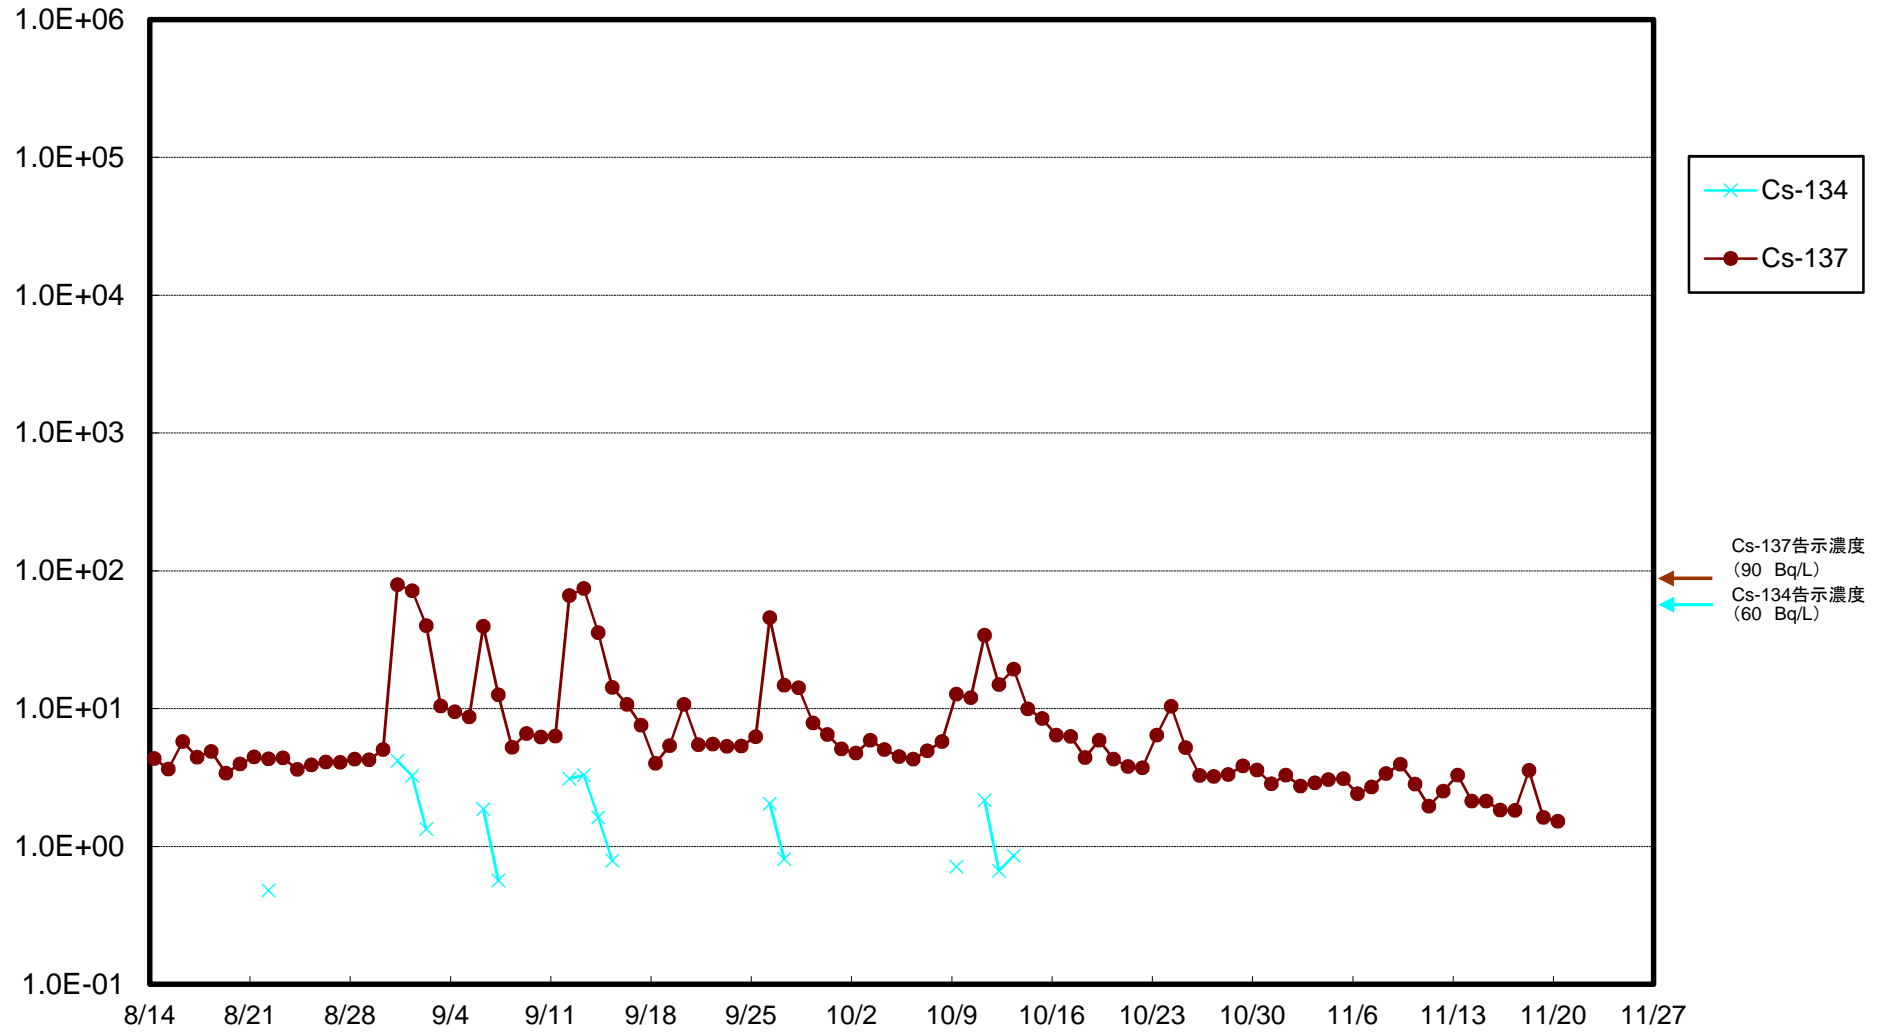

福島第一 5,6号機放水口北側(T-1) 海水放射能濃度(Bq/L)

福島第一 南放水口付近(T-2) 海水放射能濃度(Bq/L)

福島第一 物揚場前海水放射能濃度(Bq/L)

福島第一 1~4号機取水口内北側(東波除堤北側)海水放射能濃度(Bq/L)

福島第一 1~4号機取水口内南側(遮水壁前)海水放射能濃度(Bq/L)

福島第一 6号機取水口前海水放射能濃度(Bq/L)

福島第一 港湾口海水放射能濃度 (Bq/L)