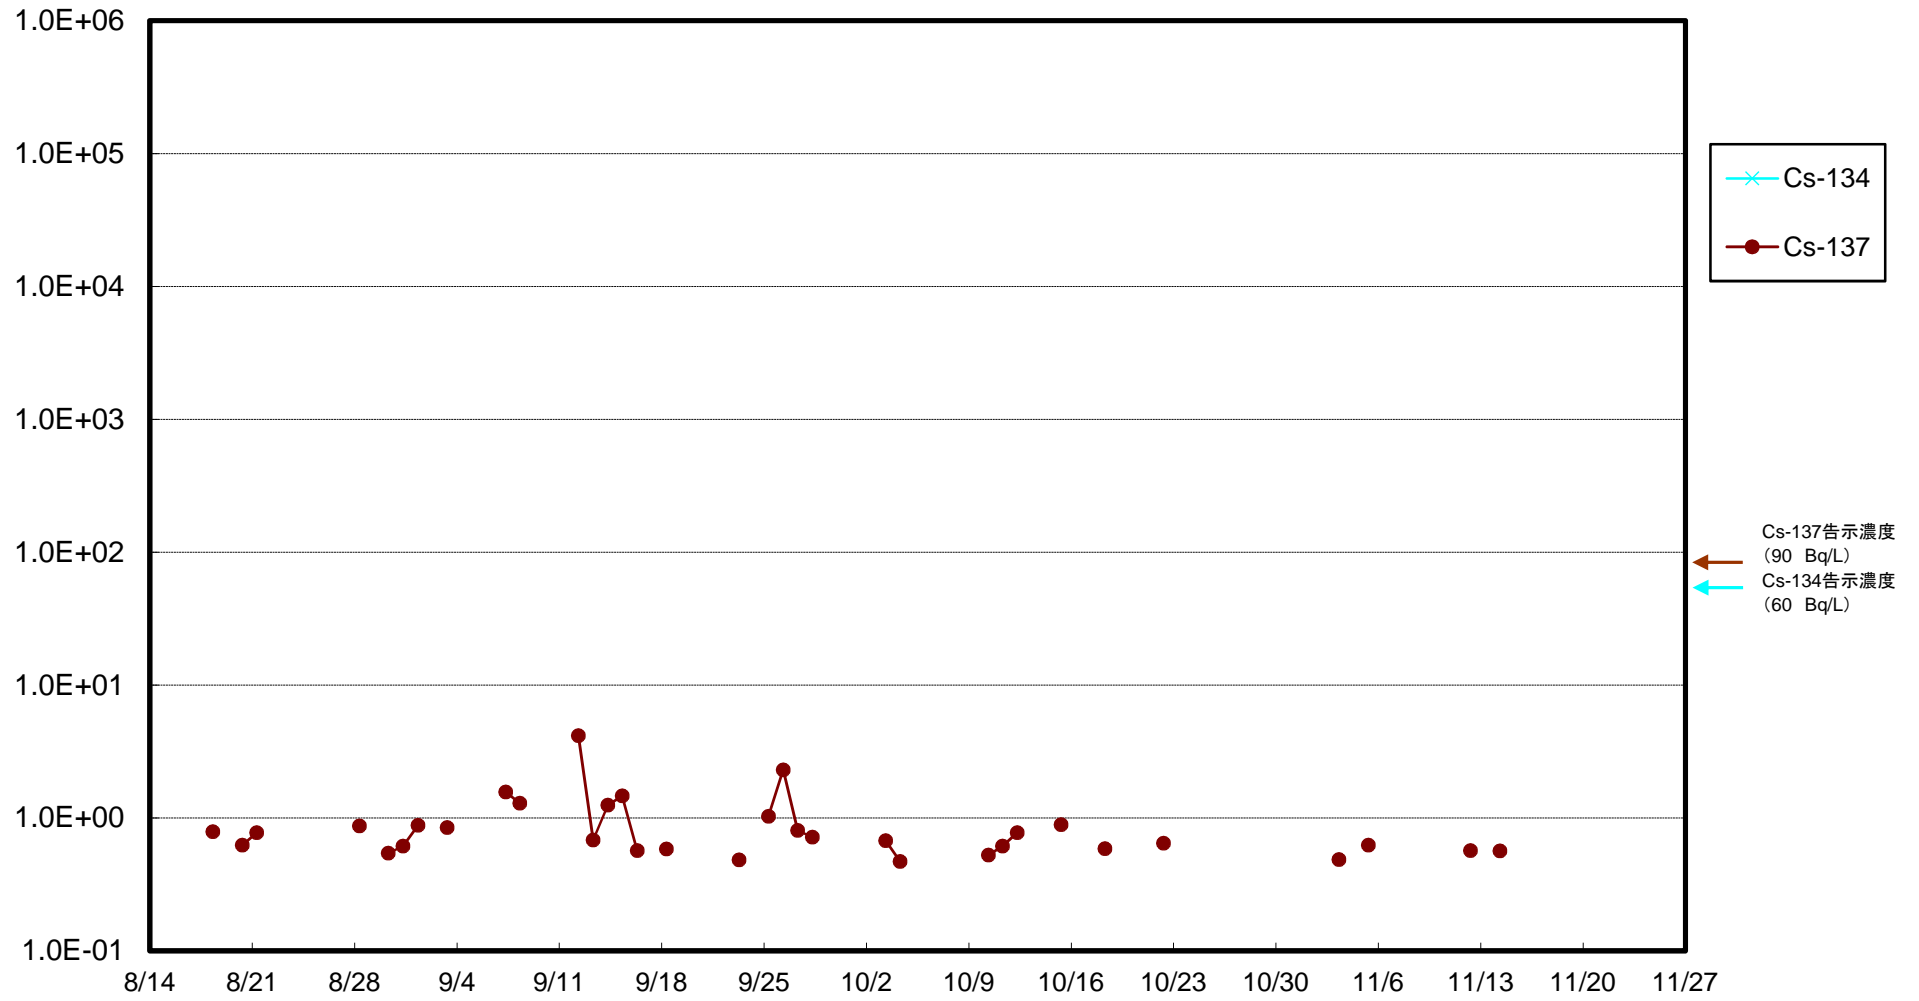

福島第一 5,6号機放水口北側(T-1) 海水放射能濃度(Bq/L)

福島第一 南放水口付近(T-2) 海水放射能濃度(Bq/L)

福島第一 物揚場前海水放射能濃度(Bq/L)

福島第一 1~4号機取水口内北側(東波除堤北側)海水放射能濃度(Bq/L)

福島第一 1~4号機取水口内南側(遮水壁前)海水放射能濃度(Bq/L)

福島第一 6号機取水口前海水放射能濃度(Bq/L)

福島第一 港湾口海水放射能濃度 (Bq/L)