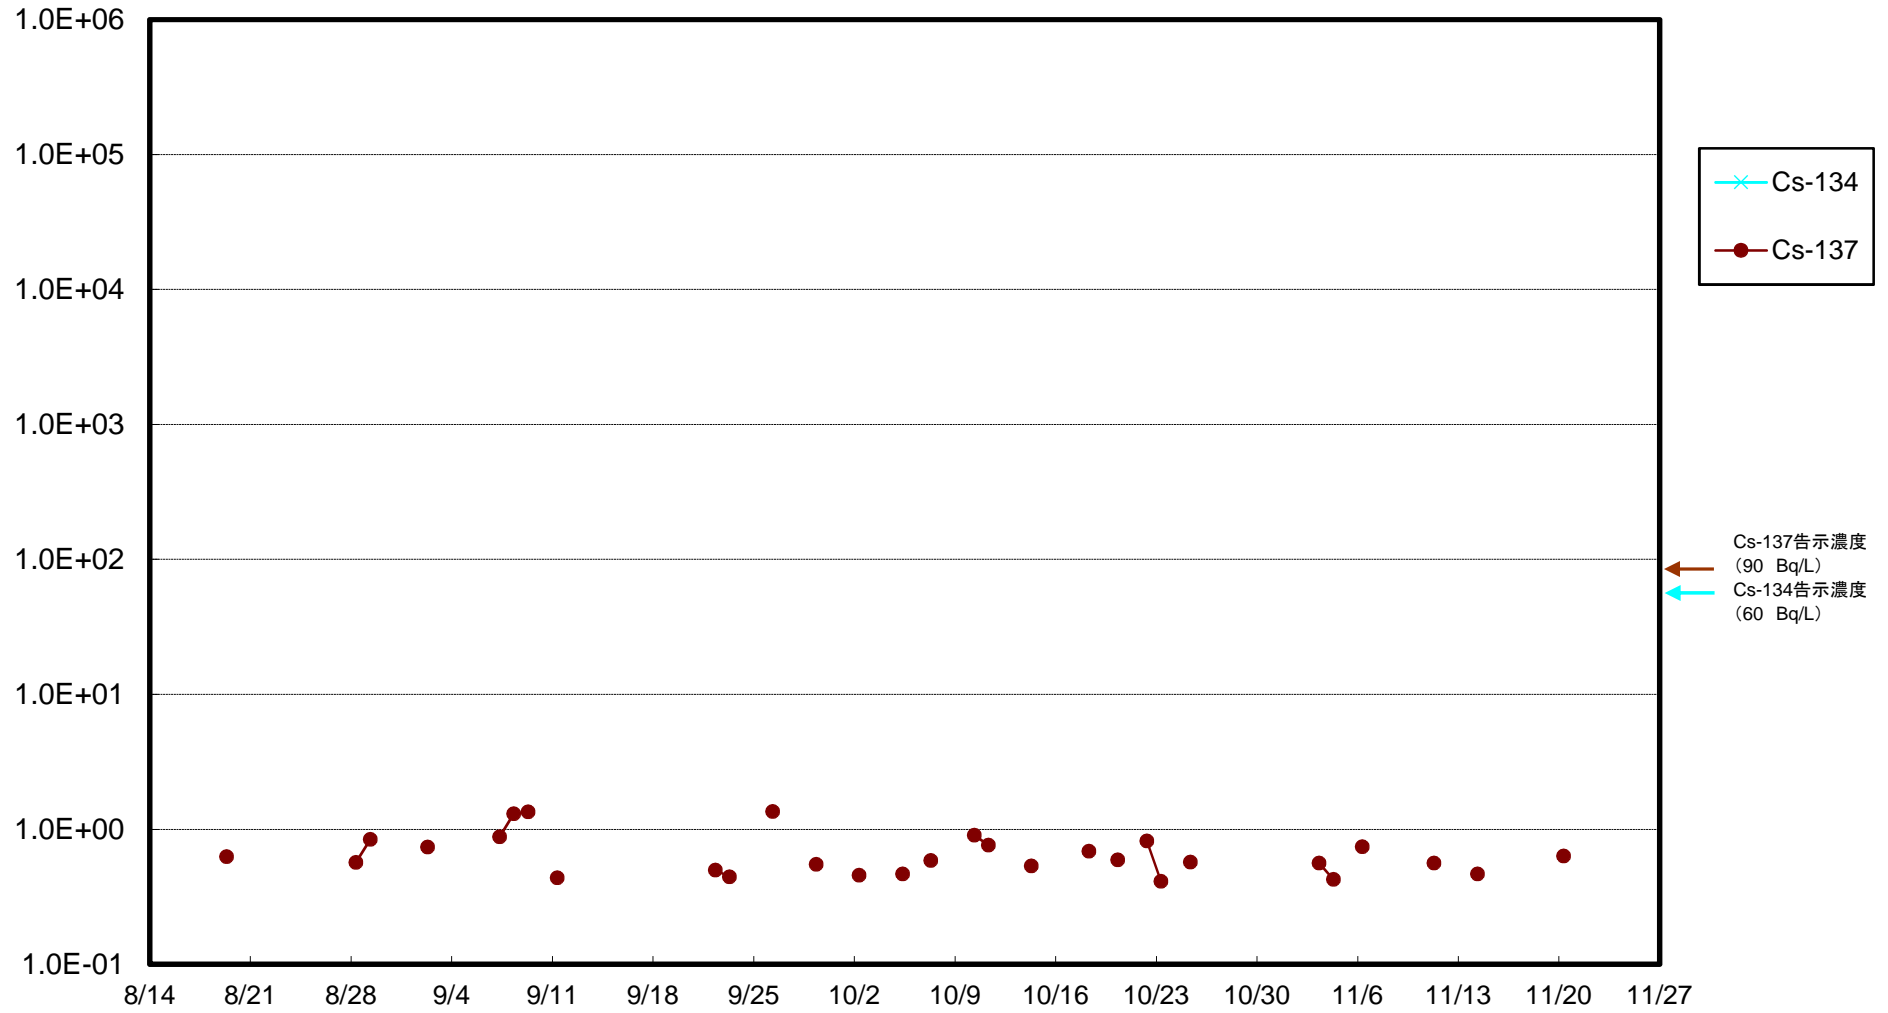

福島第一 5,6号機放水口北側(T-1) 海水放射能濃度(Bq/L)

福島第一 南放水口付近(T-2) 海水放射能濃度(Bq/L)

福島第一 物揚場前海水放射能濃度(Bq/L)

福島第一 1~4号機取水口内北側(東波除堤北側)海水放射能濃度(Bq/L)

福島第一 1~4号機取水口内南側(遮水壁前)海水放射能濃度(Bq/L)

福島第一 6号機取水口前海水放射能濃度(Bq/L)

福島第一 港湾口海水放射能濃度 (Bq/L)