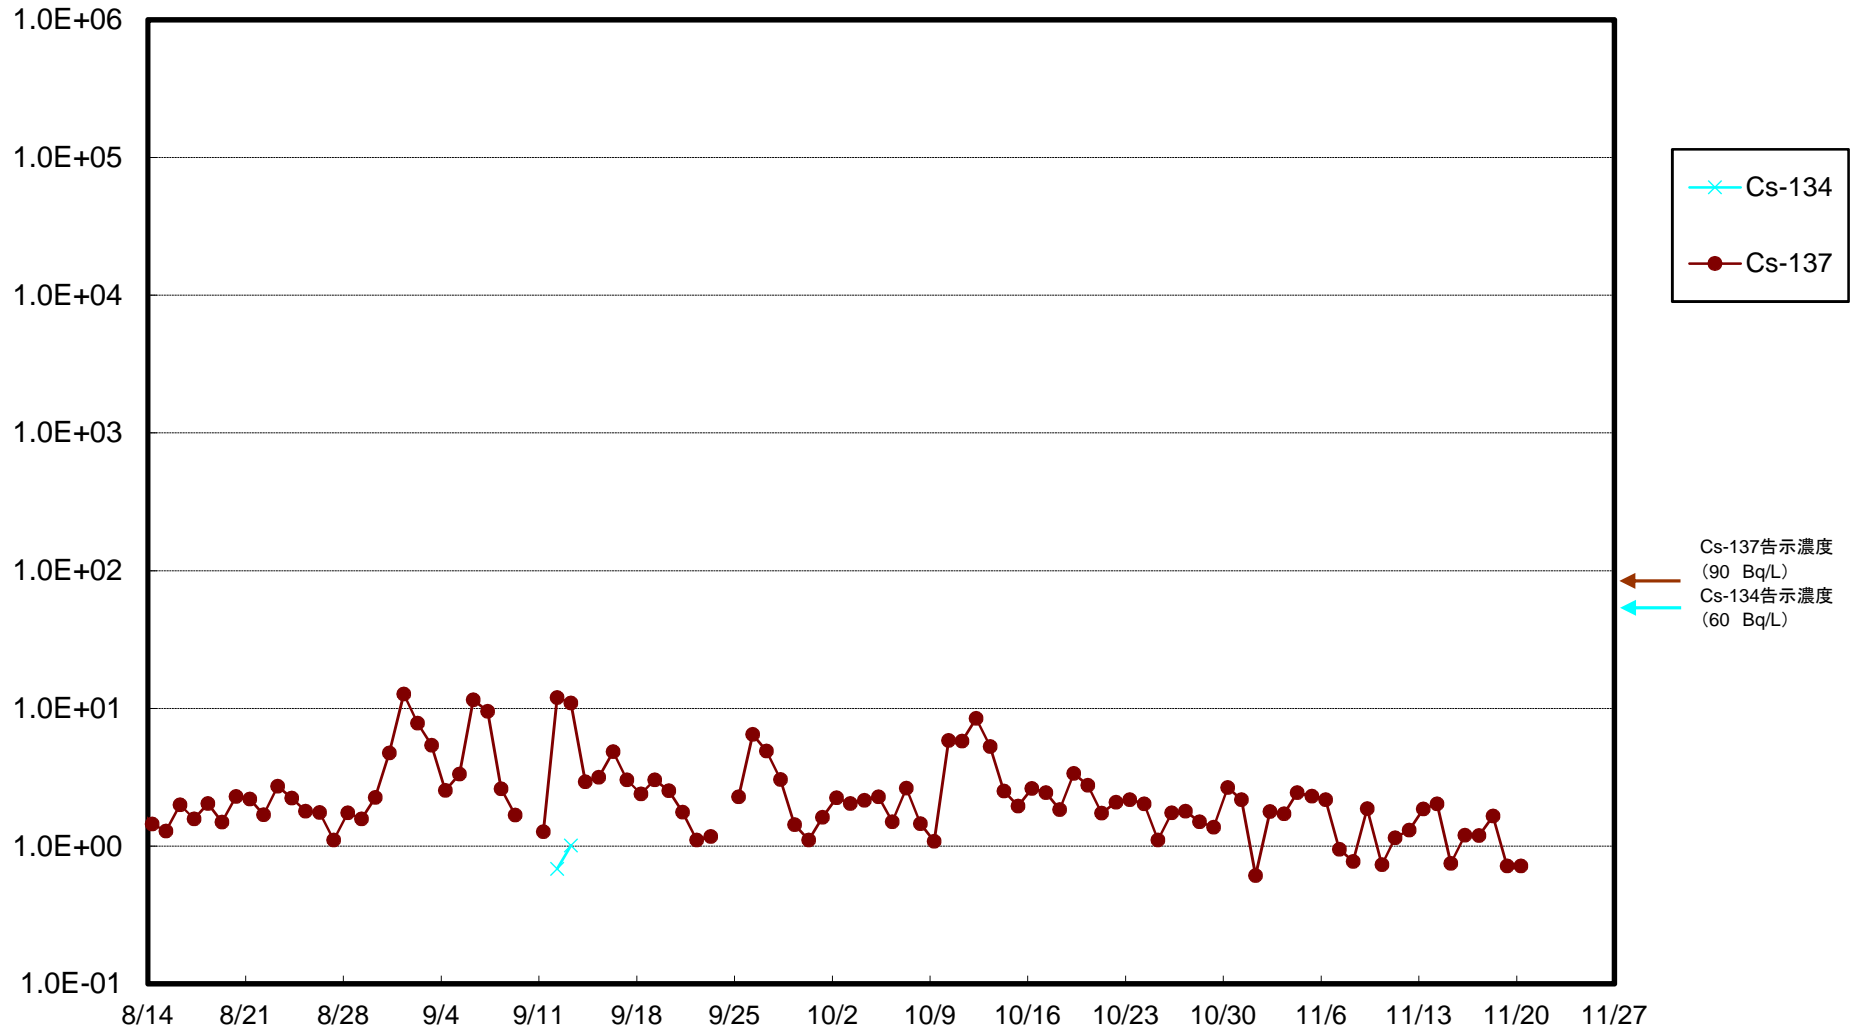

福島第一 5,6号機放水口北側(T-1) 海水放射能濃度(Bq/L)

福島第一 南放水口付近(T-2) 海水放射能濃度(Bq/L)

福島第一 物揚場前海水放射能濃度(Bq/L)

福島第一 1~4号機取水口内北側(東波除堤北側)海水放射能濃度(Bq/L)

福島第一 1~4号機取水口内南側(遮水壁前)海水放射能濃度(Bq/L)

福島第一 6号機取水口前海水放射能濃度(Bq/L)

福島第一 港湾口海水放射能濃度 (Bq/L)