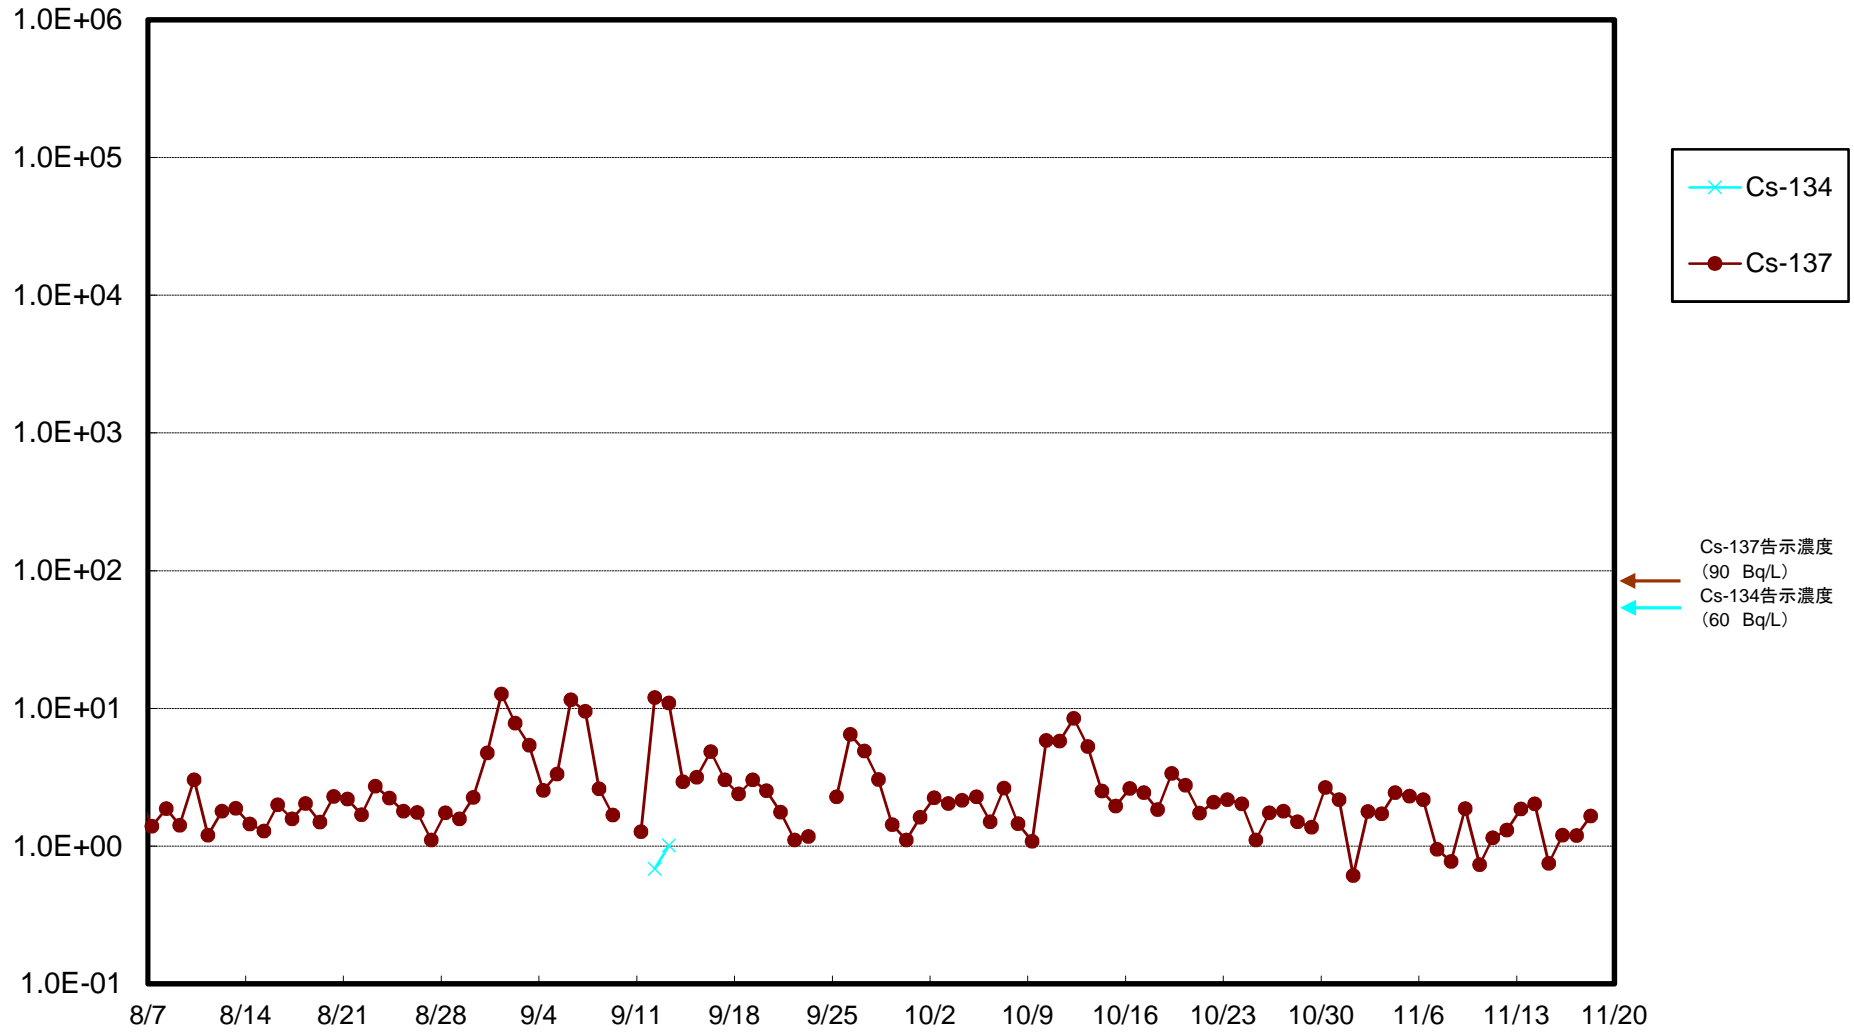

福島第一 5,6号機放水口北側(T-1) 海水放射能濃度(Bq/L)

福島第一 南放水口付近(T-2) 海水放射能濃度(Bq/L)

福島第一 物揚場前海水放射能濃度(Bq/L)

福島第一 1~4号機取水口内北側(東波除堤北側)海水放射能濃度(Bq/L)

福島第一 1~4号機取水口内南側(遮水壁前)海水放射能濃度(Bq/L)

福島第一 6号機取水口前海水放射能濃度(Bq/L)

# 福島第一 港湾口海水放射能濃度 (Bq/L)