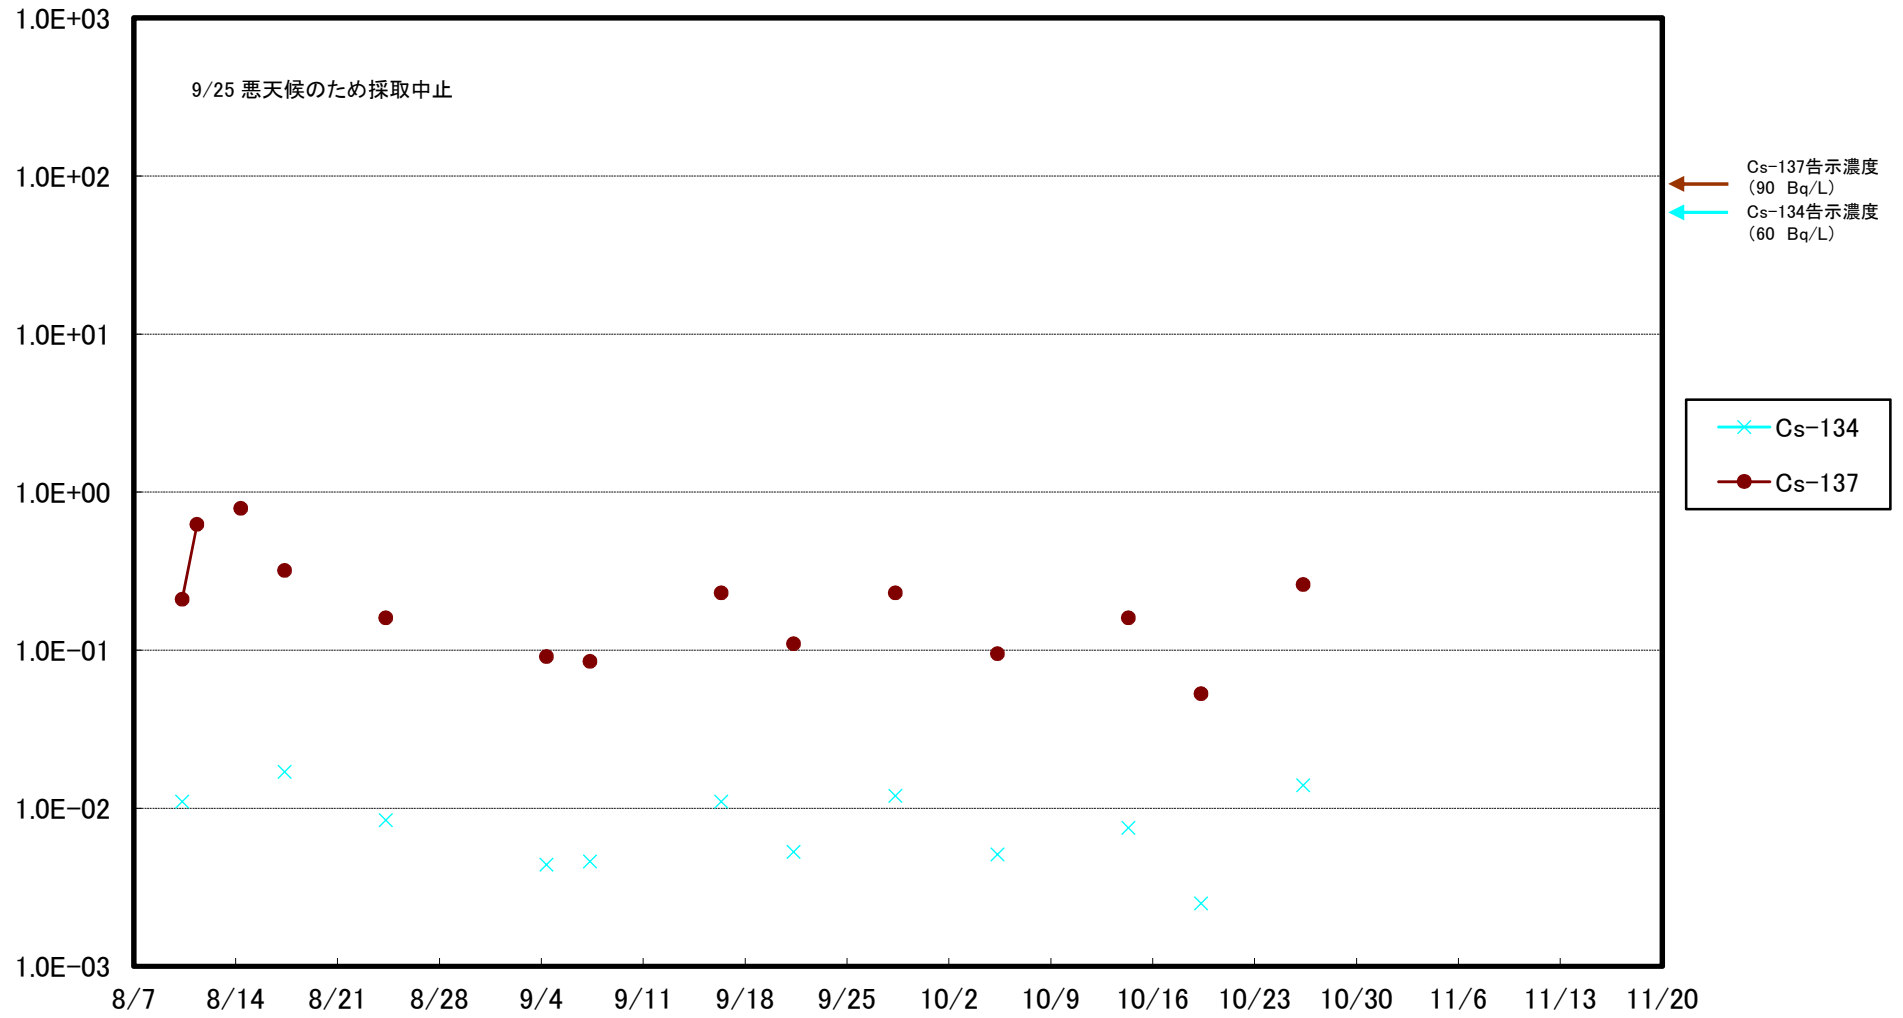

福島第一 5,6号機放水口北側(T-1) 海水放射能濃度(Bq/L)

福島第一 南放水口付近(T-2) 海水放射能濃度(Bq/L)

福島第一 物揚場前海水放射能濃度(Bq/L)

福島第一 1~4号機取水口内北側(東波除堤北側)海水放射能濃度(Bq/L)

福島第一 1~4号機取水口内南側(遮水壁前)海水放射能濃度(Bq/L)

福島第一 6号機取水口前海水放射能濃度(Bq/L)

# 福島第一 港湾口海水放射能濃度 (Bq/L)