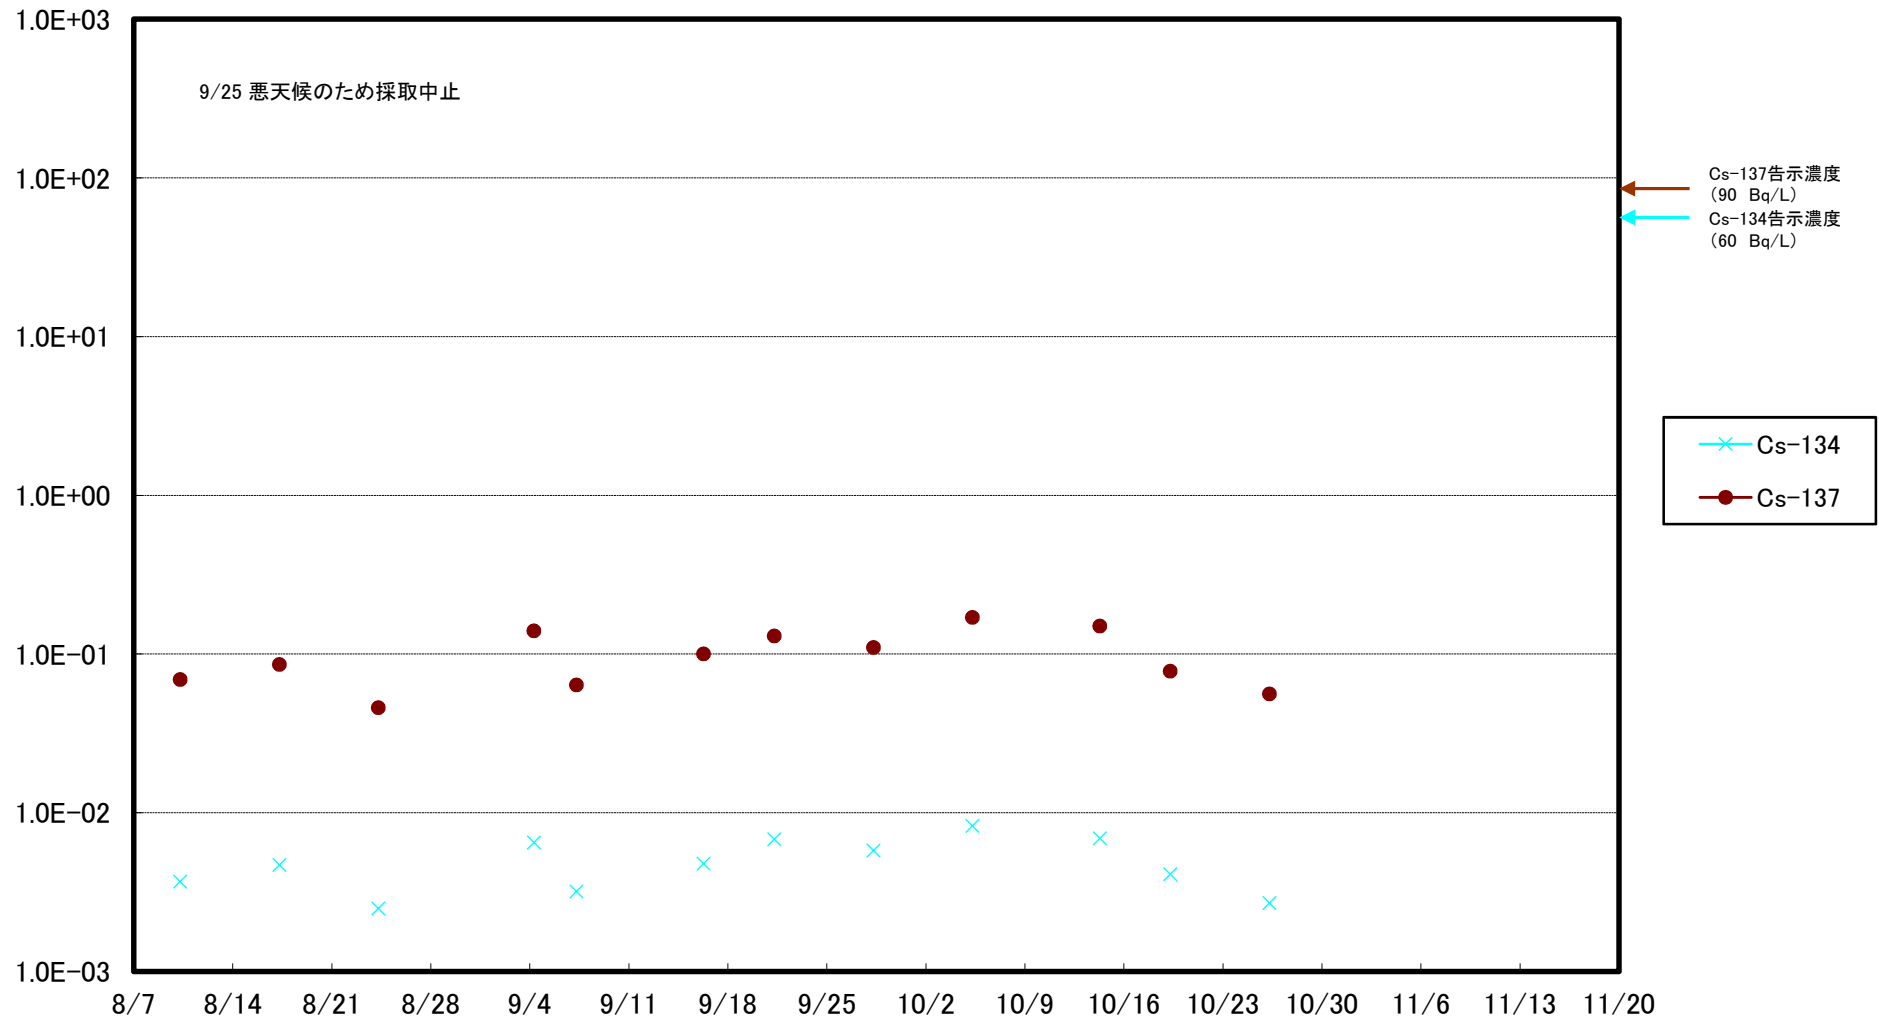

福島第一 5,6号機放水口北側(T-1) 海水放射能濃度(Bq/L)

福島第一 南放水口付近(T-2) 海水放射能濃度(Bq/L)

福島第一 物揚場前海水放射能濃度(Bq/L)

福島第一 1~4号機取水口内北側(東波除堤北側)海水放射能濃度(Bq/L)

福島第一 1~4号機取水口内南側(遮水壁前)海水放射能濃度(Bq/L)

福島第一 6号機取水口前海水放射能濃度(Bq/L)

# 福島第一 港湾口海水放射能濃度 (Bq/L)