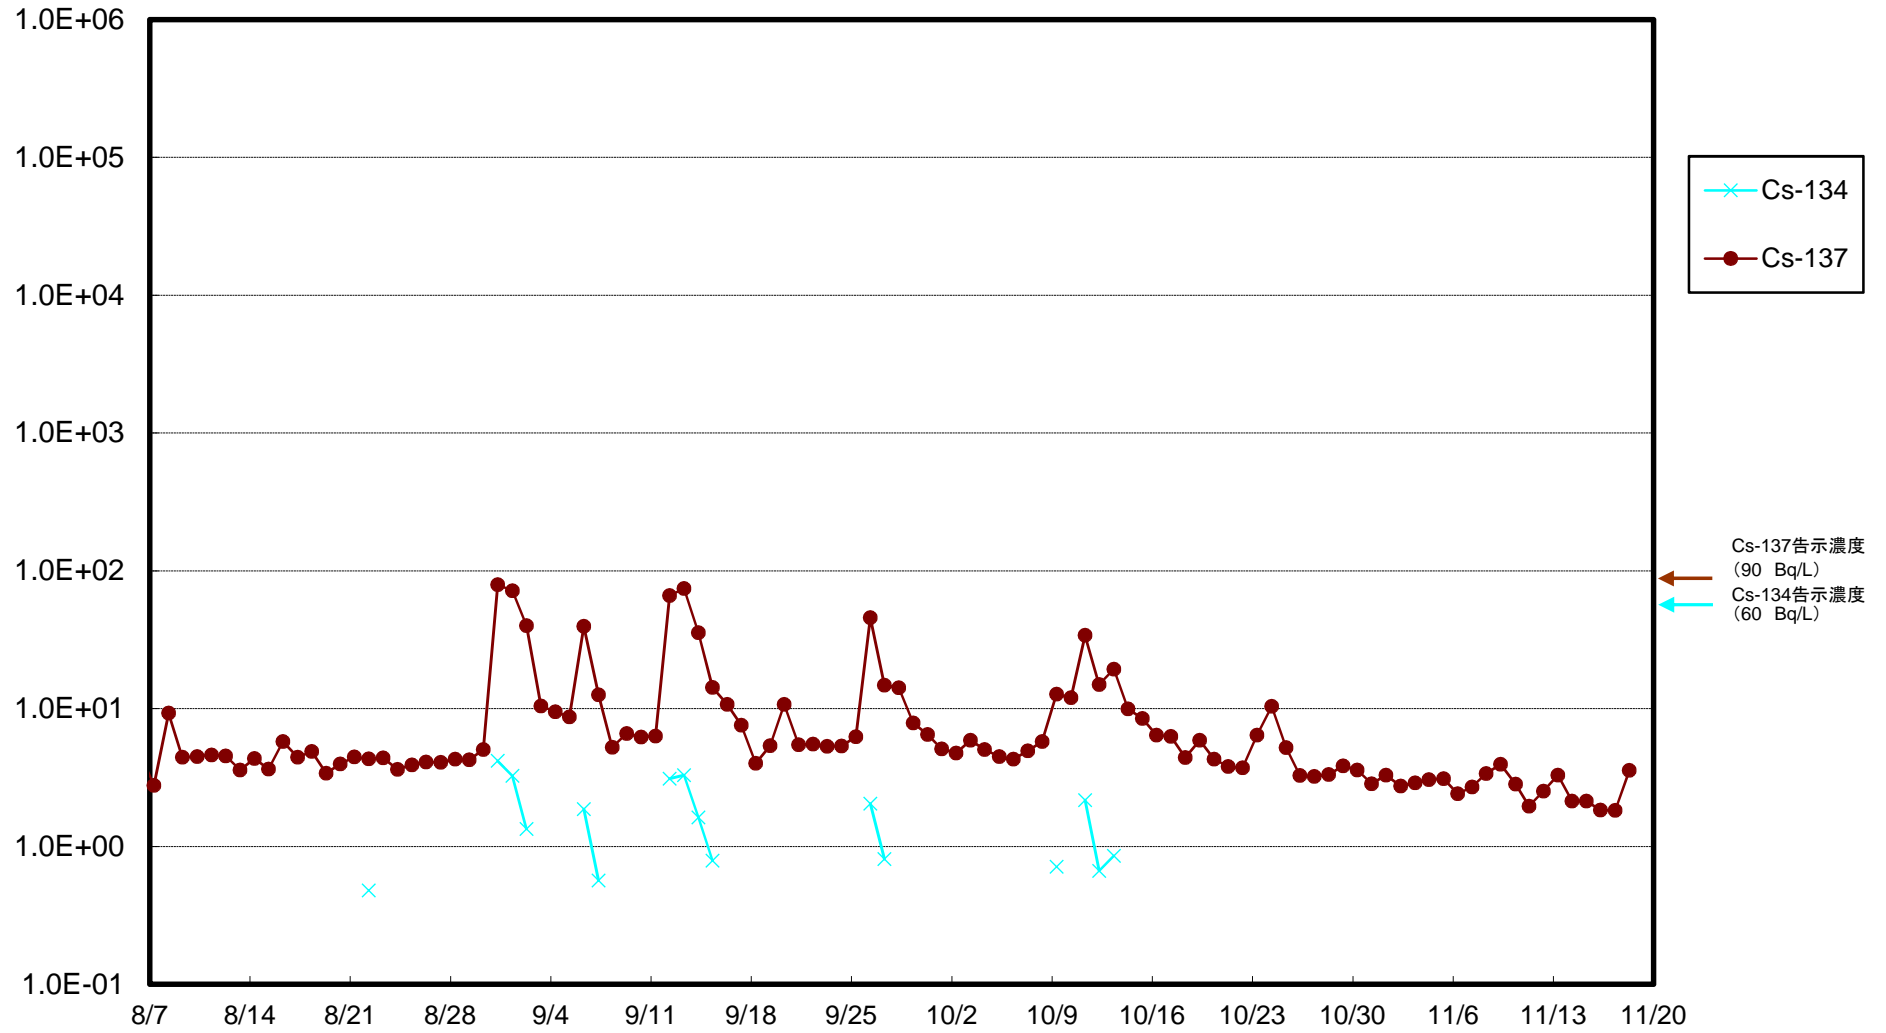

福島第一 5,6号機放水口北側(T-1) 海水放射能濃度(Bq/L)

福島第一 南放水口付近(T-2) 海水放射能濃度(Bq/L)

福島第一 物揚場前海水放射能濃度(Bq/L)

福島第一 1~4号機取水口内北側(東波除堤北側)海水放射能濃度(Bq/L)

福島第一 1~4号機取水口内南側(遮水壁前)海水放射能濃度(Bq/L)

福島第一 6号機取水口前海水放射能濃度(Bq/L)

# 福島第一 港湾口海水放射能濃度 (Bq/L)