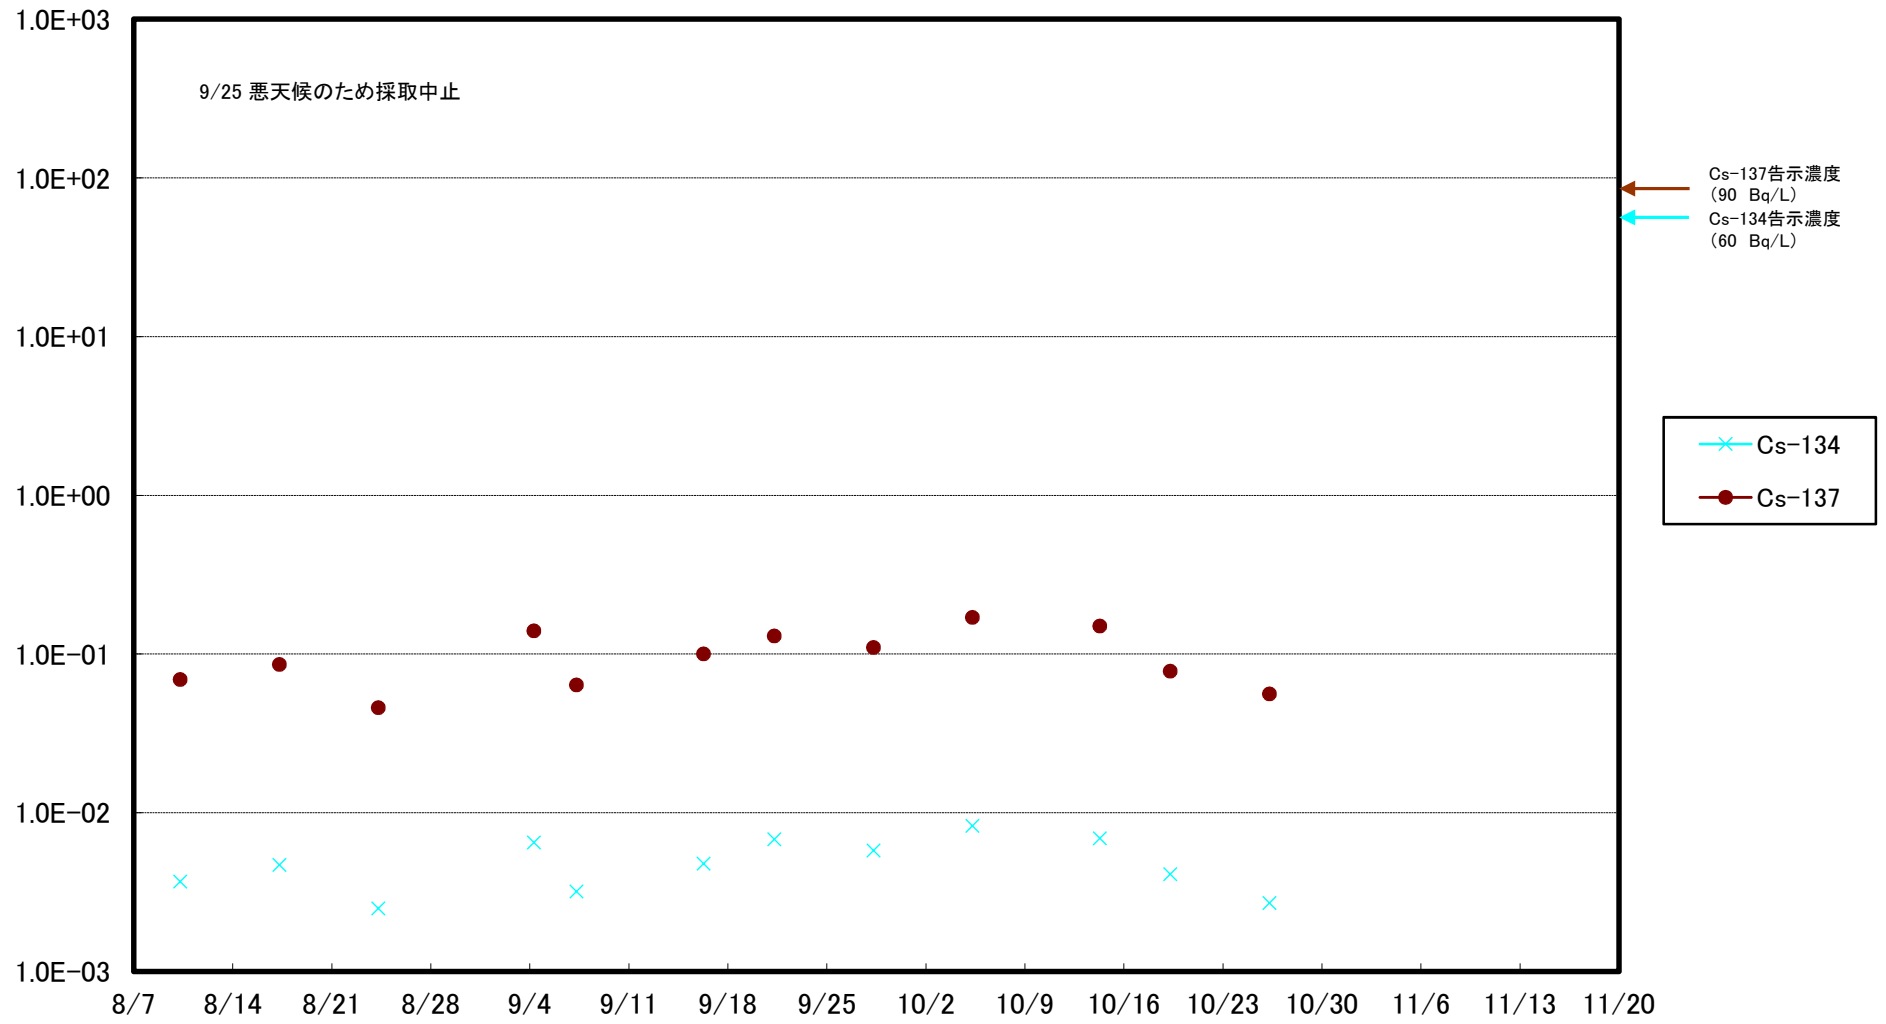

福島第一 5,6号機放水口北側(T-1) 海水放射能濃度(Bq/L)

福島第一 南放水口付近(T-2) 海水放射能濃度(Bq/L)

福島第一 物揚場前海水放射能濃度(Bq/L)

福島第一 1~4号機取水口内北側(東波除堤北側)海水放射能濃度(Bq/L)

福島第一 1~4号機取水口内南側(遮水壁前)海水放射能濃度(Bq/L)

福島第一 6号機取水口前海水放射能濃度(Bq/L)

福島第一 港湾口海水放射能濃度(Bq/L)