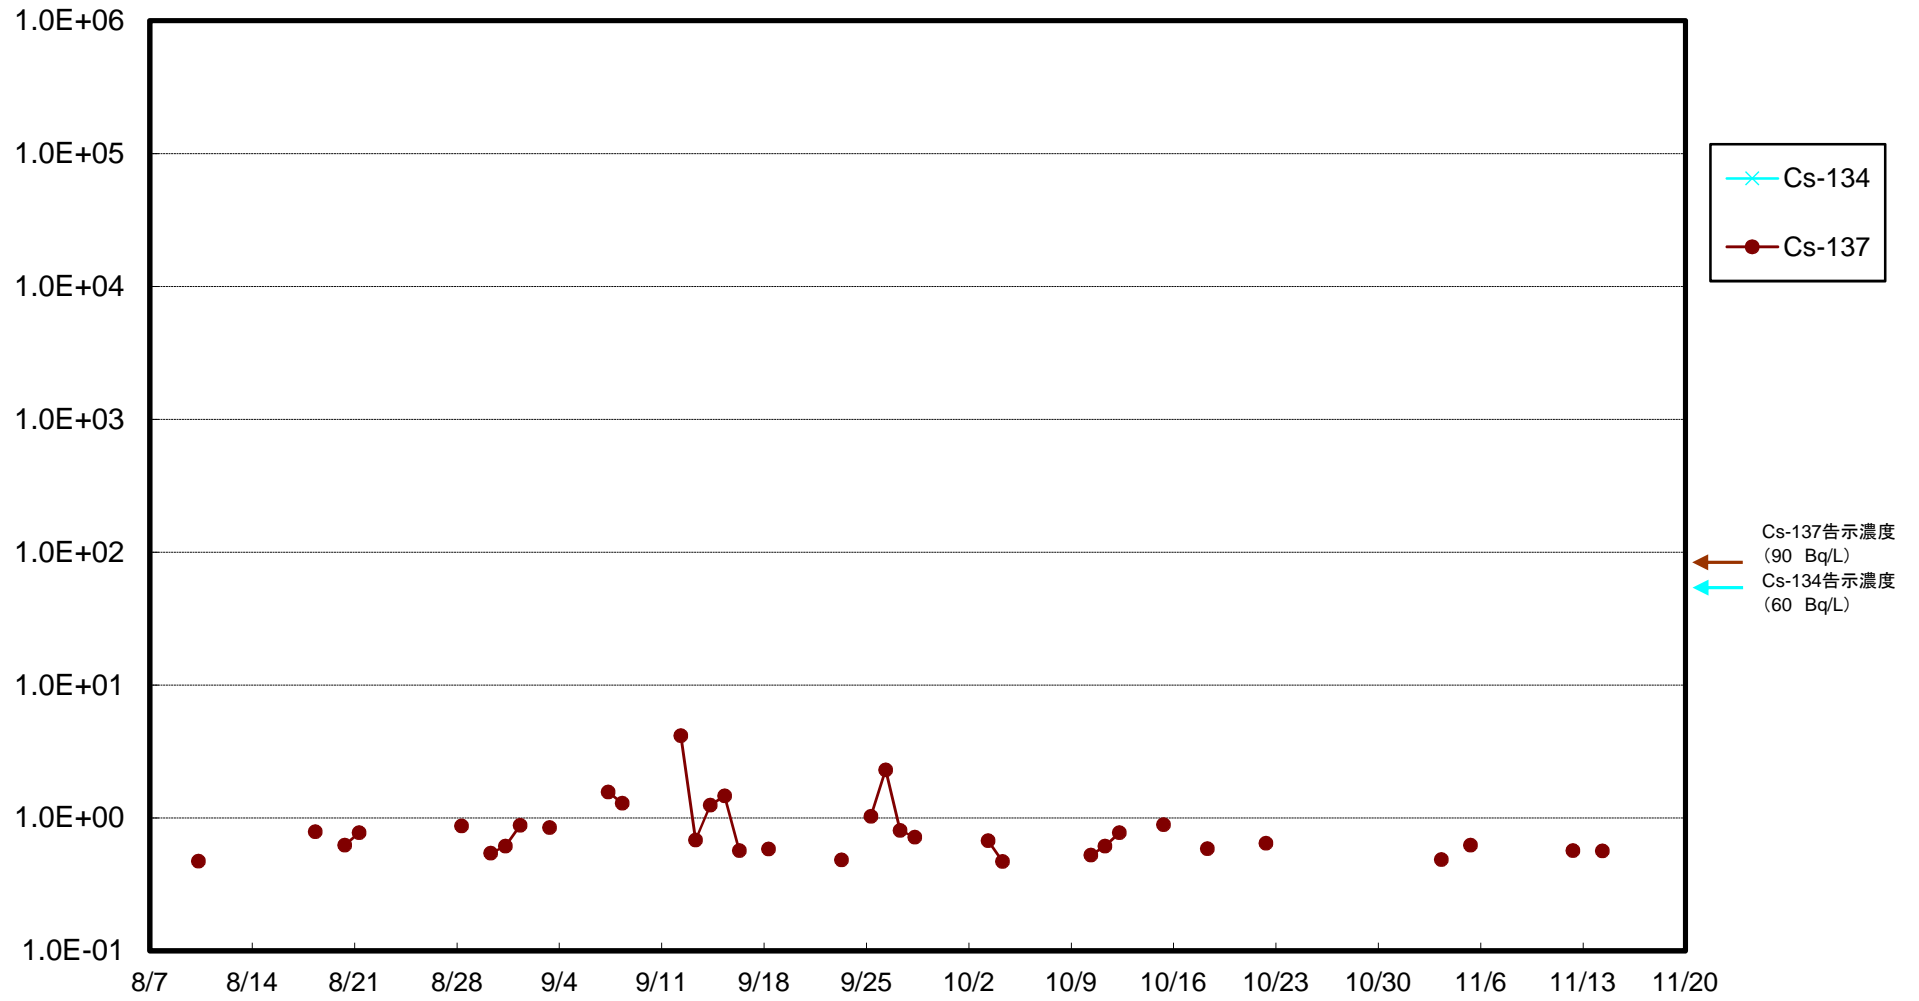

福島第一 5,6号機放水口北側(T-1) 海水放射能濃度(Bq/L)

福島第一 南放水口付近(T-2) 海水放射能濃度(Bq/L)

福島第一 物揚場前海水放射能濃度(Bq/L)

福島第一 1~4号機取水口内北側(東波除堤北側)海水放射能濃度(Bq/L)

福島第一 1~4号機取水口内南側(遮水壁前)海水放射能濃度(Bq/L)

福島第一 6号機取水口前海水放射能濃度(Bq/L)

福島第一 港湾口海水放射能濃度(Bq/L)