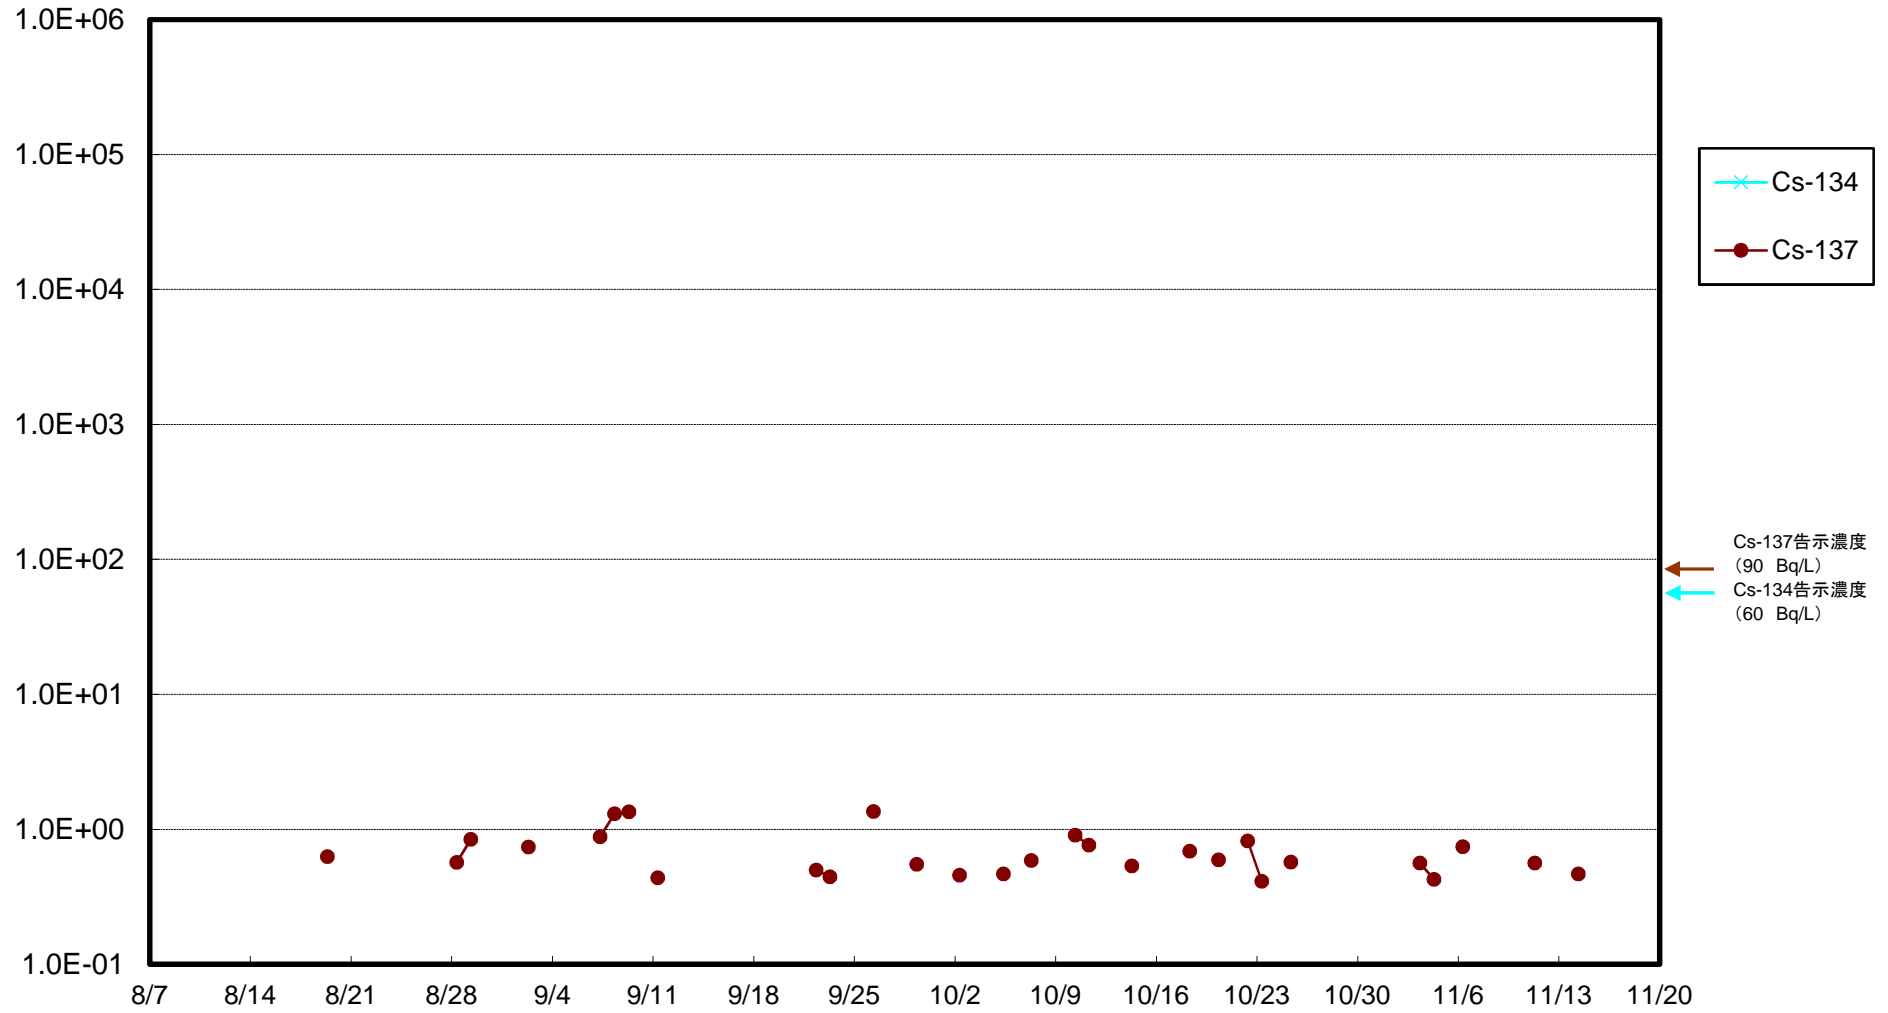

福島第一 5,6号機放水口北側(T-1) 海水放射能濃度(Bq/L)

福島第一 南放水口付近(T-2) 海水放射能濃度(Bq/L)

福島第一 物揚場前海水放射能濃度(Bq/L)

福島第一 1~4号機取水口内北側(東波除堤北側)海水放射能濃度(Bq/L)

福島第一 1~4号機取水口内南側(遮水壁前)海水放射能濃度(Bq/L)

福島第一 6号機取水口前海水放射能濃度(Bq/L)

福島第一 港湾口海水放射能濃度(Bq/L)