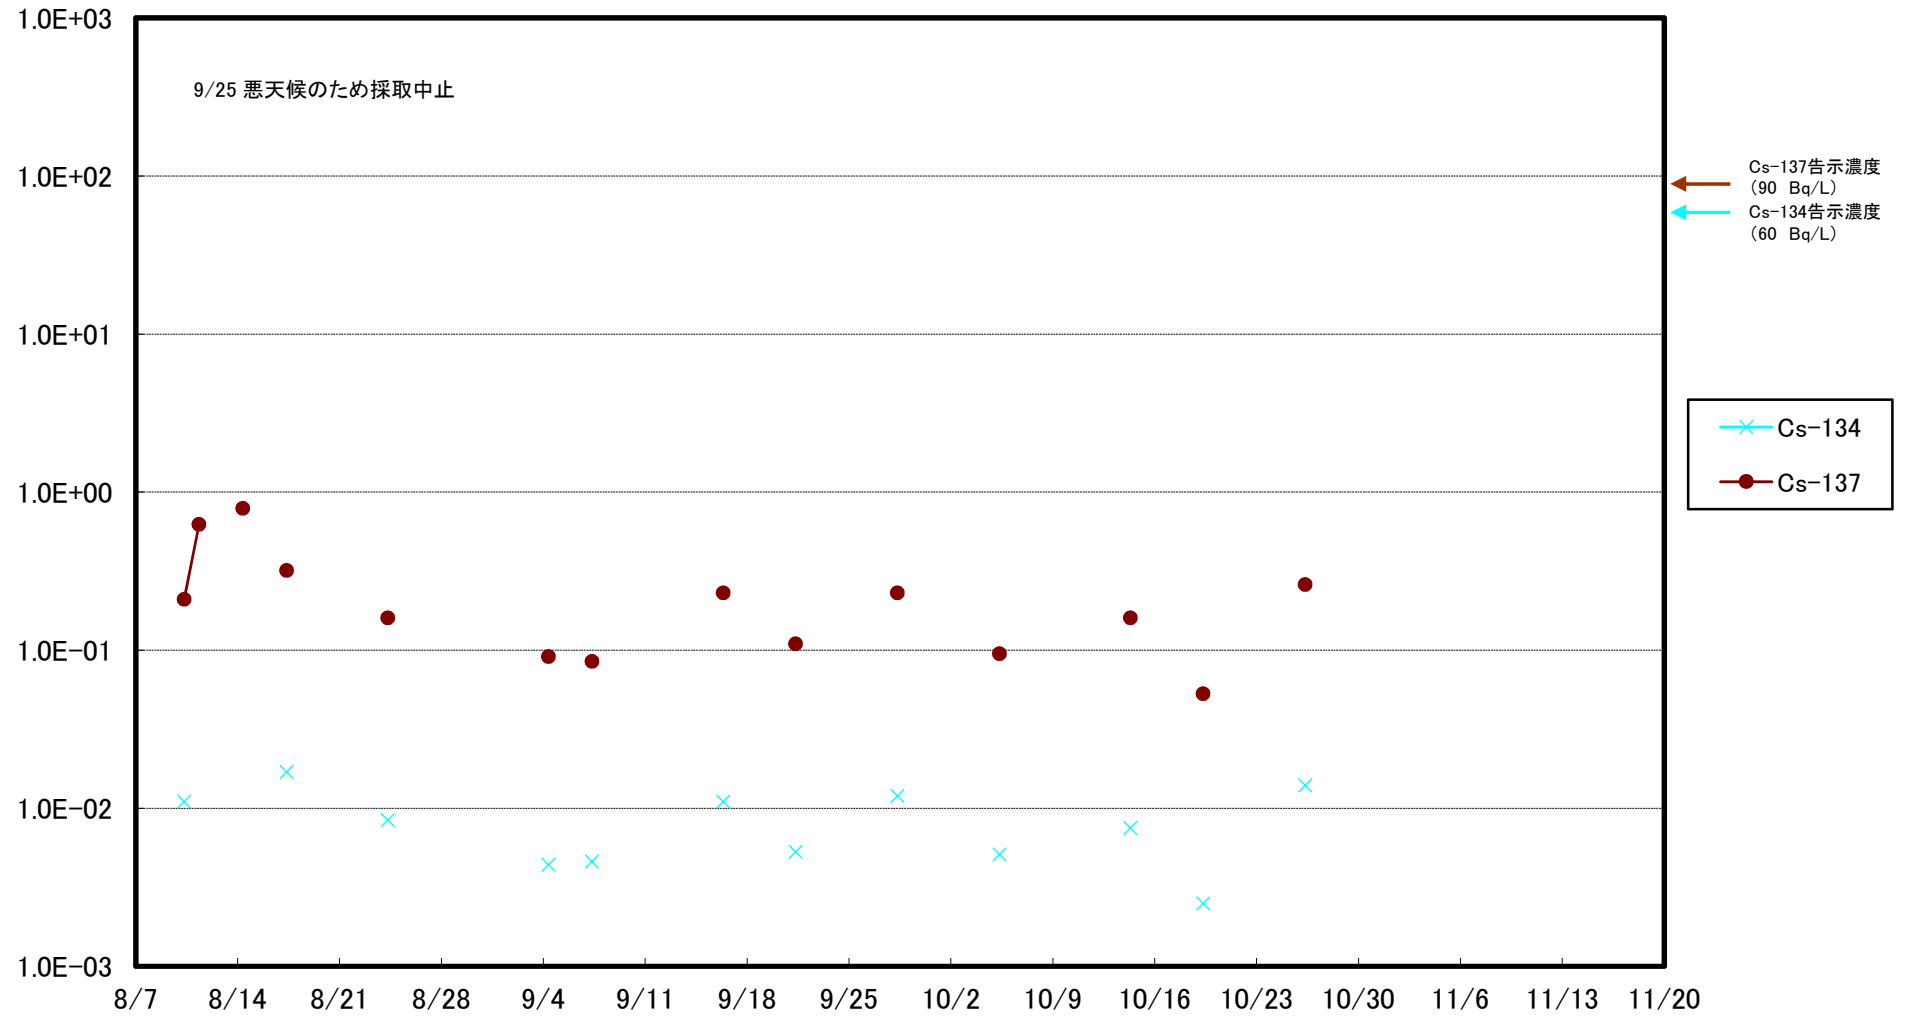

福島第一 5,6号機放水口北側(T-1) 海水放射能濃度(Bq/L)

福島第一 南放水口付近(T-2) 海水放射能濃度(Bq/L)

福島第一 物揚場前海水放射能濃度(Bq/L)

福島第一 1~4号機取水口内北側(東波除堤北側)海水放射能濃度(Bq/L)

福島第一 1~4号機取水口内南側(遮水壁前)海水放射能濃度(Bq/L)

福島第一 6号機取水口前海水放射能濃度(Bq/L)

福島第一 港湾口海水放射能濃度(Bq/L)