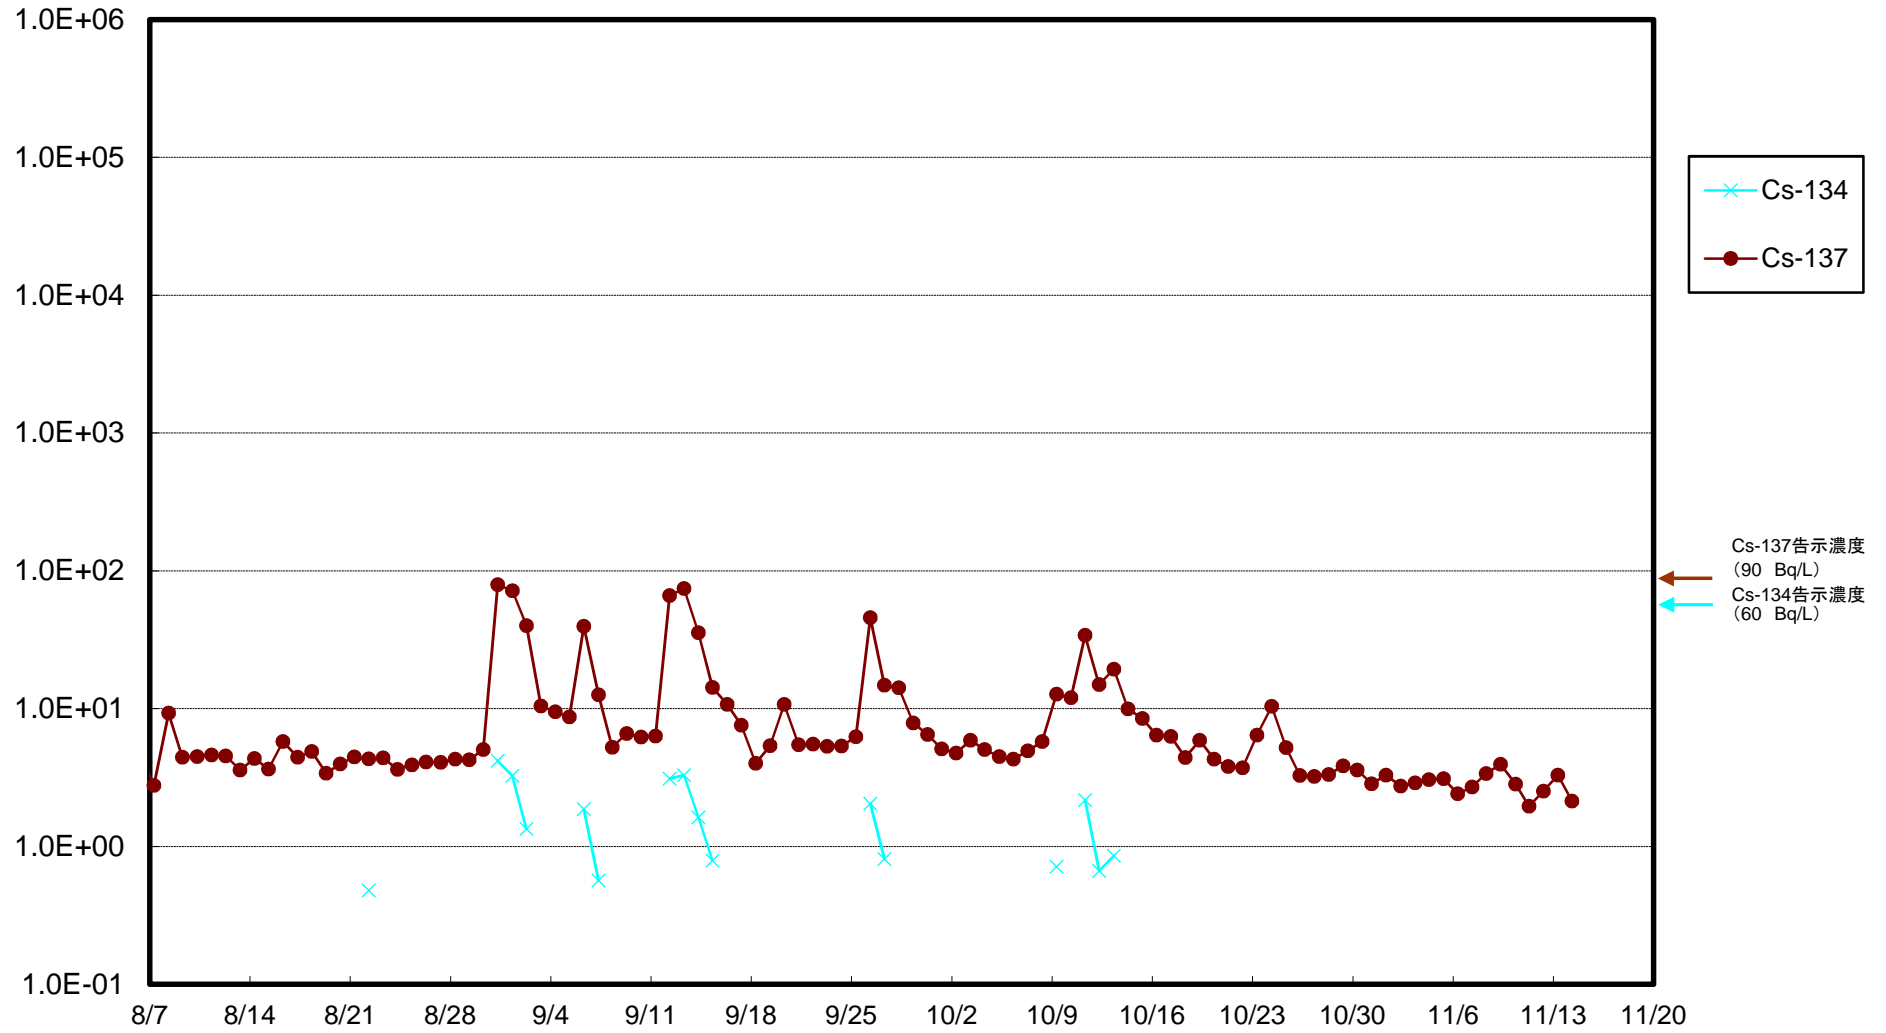

福島第一 5,6号機放水口北側(T-1) 海水放射能濃度(Bq/L)

福島第一 南放水口付近(T-2) 海水放射能濃度(Bq/L)

福島第一 物揚場前海水放射能濃度(Bq/L)

福島第一 1~4号機取水口内北側(東波除堤北側)海水放射能濃度(Bq/L)

福島第一 1~4号機取水口内南側(遮水壁前)海水放射能濃度(Bq/L)

福島第一 6号機取水口前海水放射能濃度(Bq/L)

福島第一 港湾口海水放射能濃度(Bq/L)