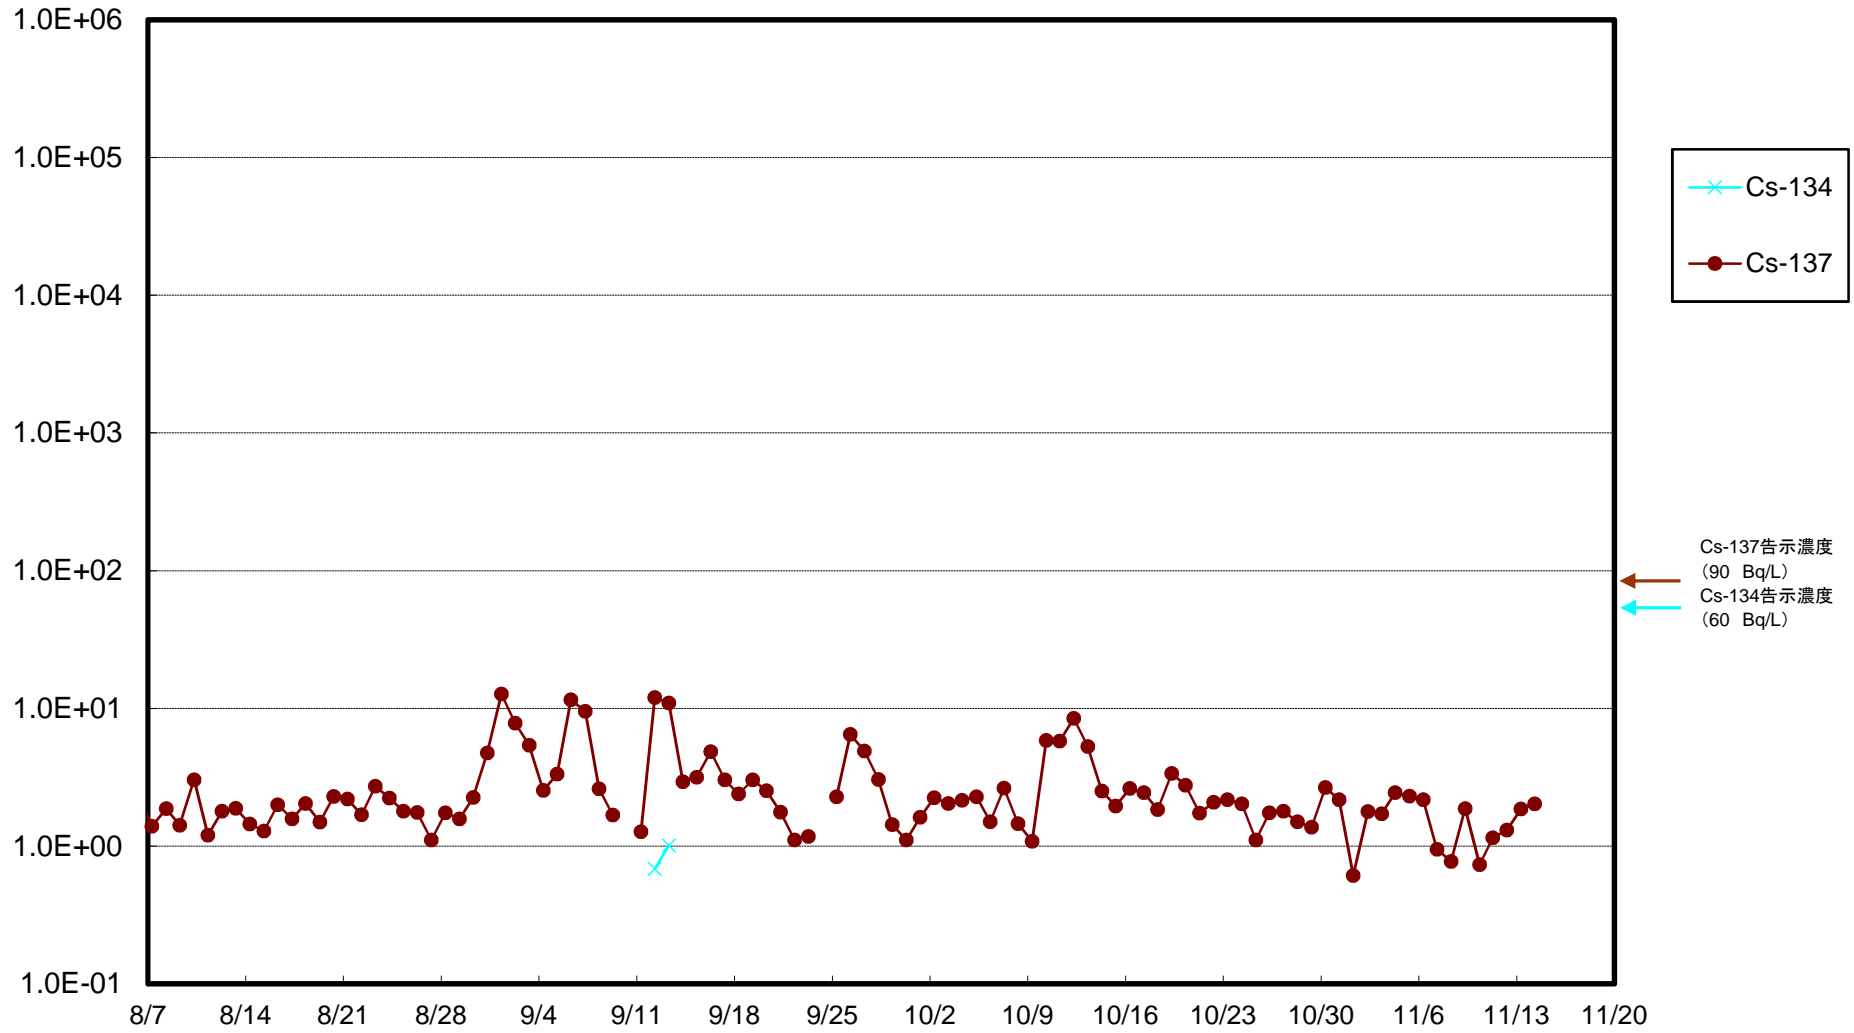

福島第一 5,6号機放水口北側(T-1) 海水放射能濃度(Bq/L)

福島第一 南放水口付近(T-2) 海水放射能濃度(Bq/L)

福島第一 物揚場前海水放射能濃度(Bq/L)

福島第一 1~4号機取水口内北側(東波除堤北側)海水放射能濃度(Bq/L)

福島第一 1~4号機取水口内南側(遮水壁前)海水放射能濃度(Bq/L)

福島第一 6号機取水口前海水放射能濃度(Bq/L)

福島第一 港湾口海水放射能濃度(Bq/L)