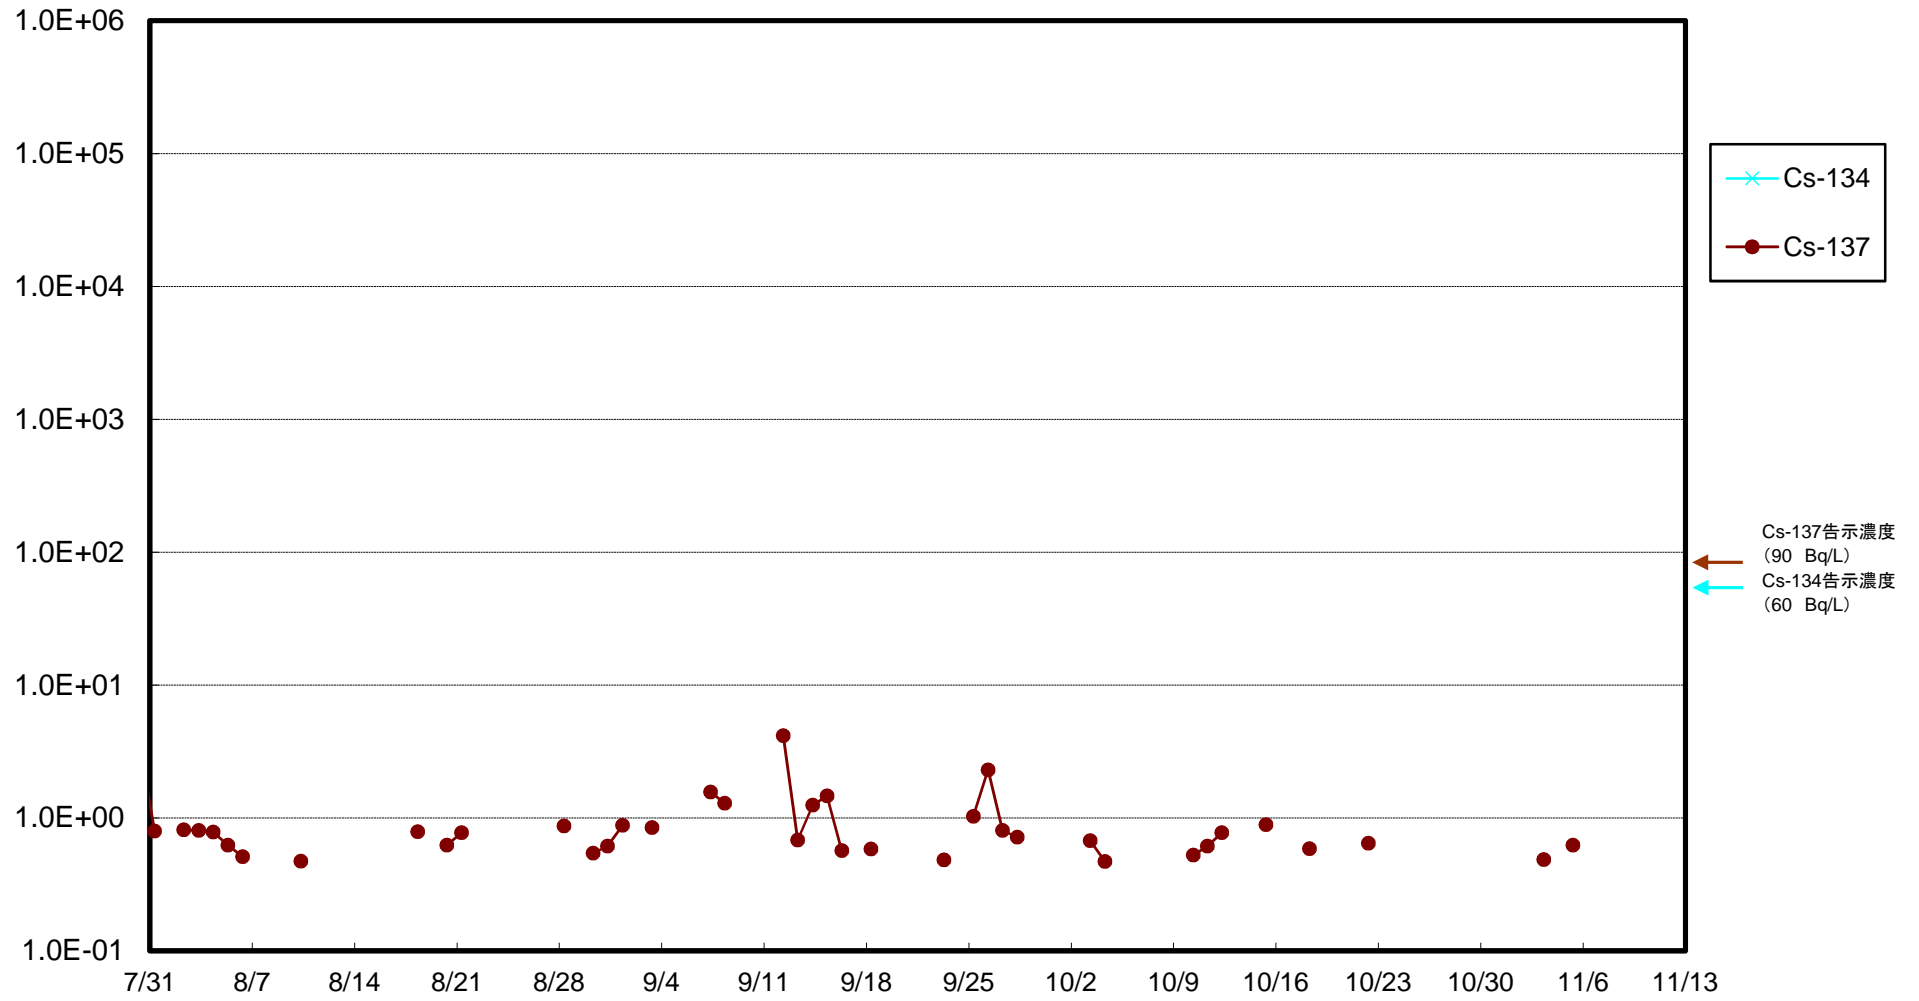

福島第一 5,6号機放水口北側(T-1) 海水放射能濃度(Bq/L)

福島第一 南放水口付近(T-2) 海水放射能濃度(Bq/L)

福島第一 物揚場前海水放射能濃度(Bq/L)

福島第一 1~4号機取水口内北側(東波除堤北側)海水放射能濃度(Bq/L)

福島第一 1~4号機取水口内南側(遮水壁前)海水放射能濃度(Bq/L)

福島第一 6号機取水口前海水放射能濃度(Bq/L)

福島第一 港湾口海水放射能濃度 (Bq/L)