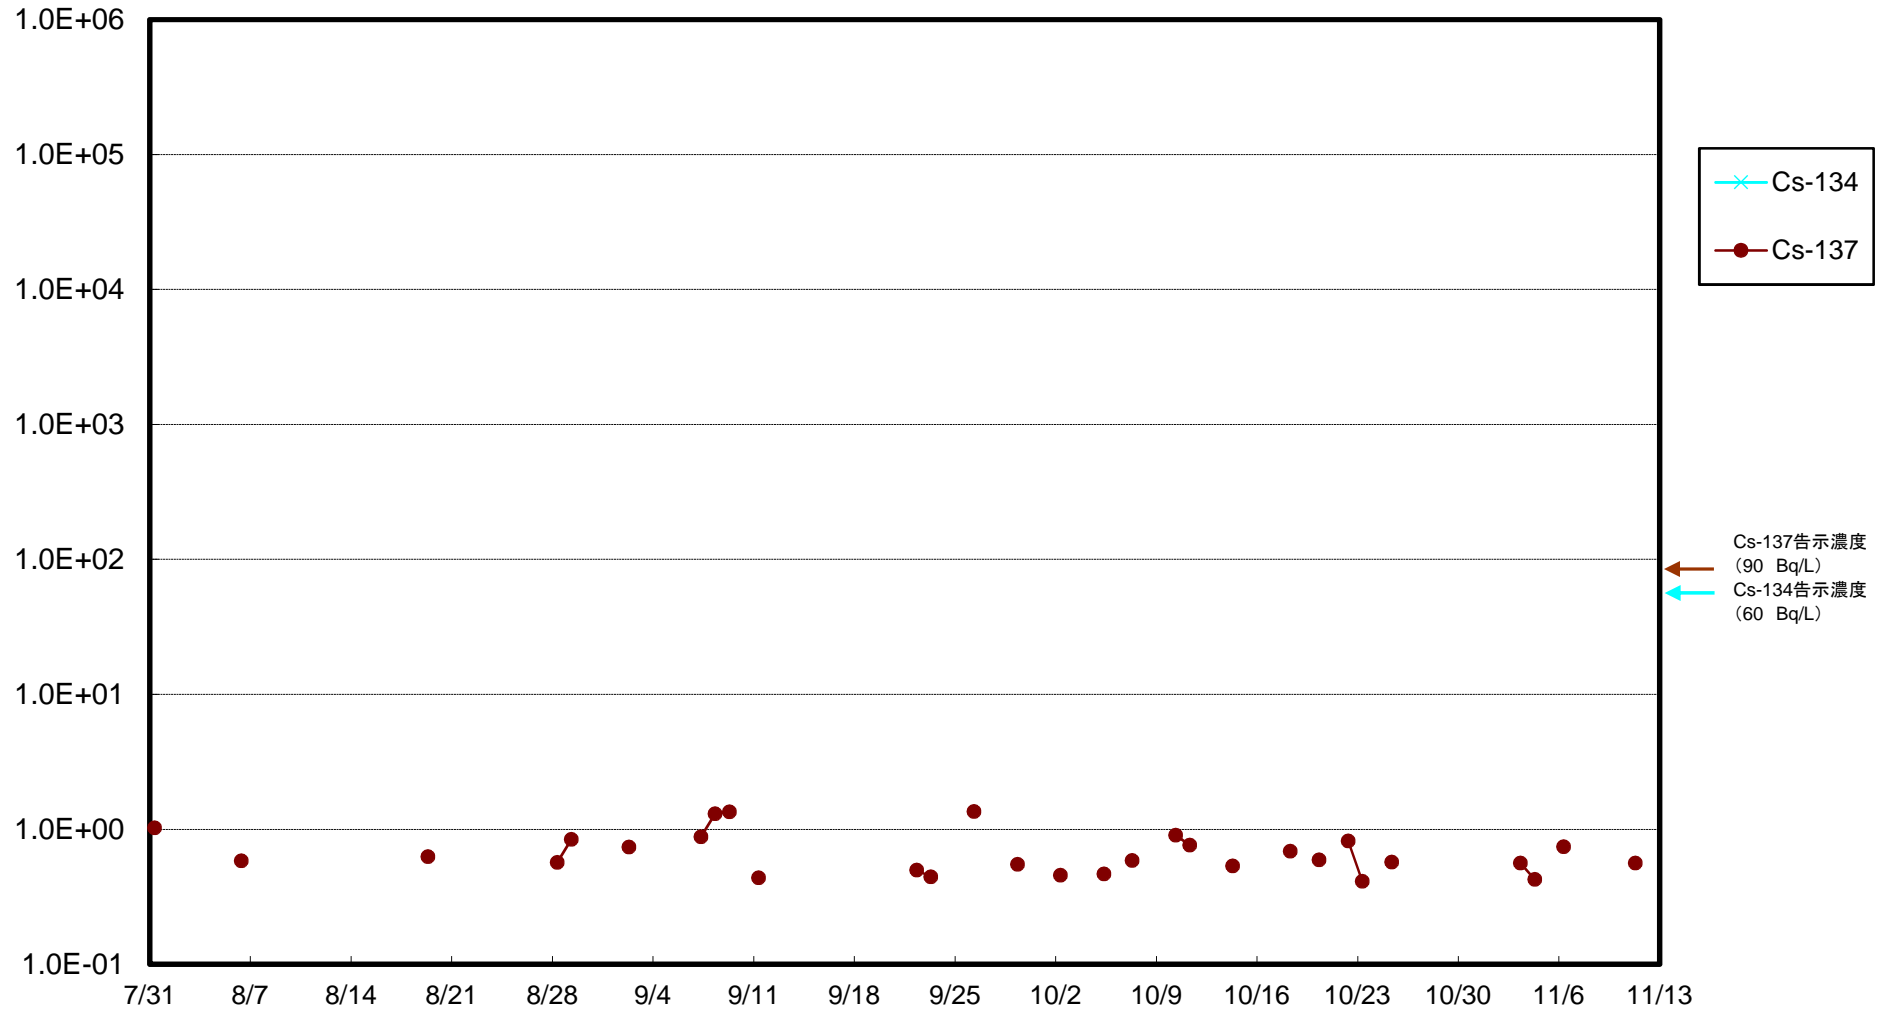

福島第一 5,6号機放水口北側(T-1) 海水放射能濃度(Bq/L)

福島第一 南放水口付近(T-2) 海水放射能濃度(Bq/L)

福島第一 物揚場前海水放射能濃度(Bq/L)

福島第一 1~4号機取水口内北側(東波除堤北側)海水放射能濃度(Bq/L)

福島第一 1~4号機取水口内南側(遮水壁前)海水放射能濃度(Bq/L)

福島第一 6号機取水口前海水放射能濃度(Bq/L)

福島第一 港湾口海水放射能濃度 (Bq/L)