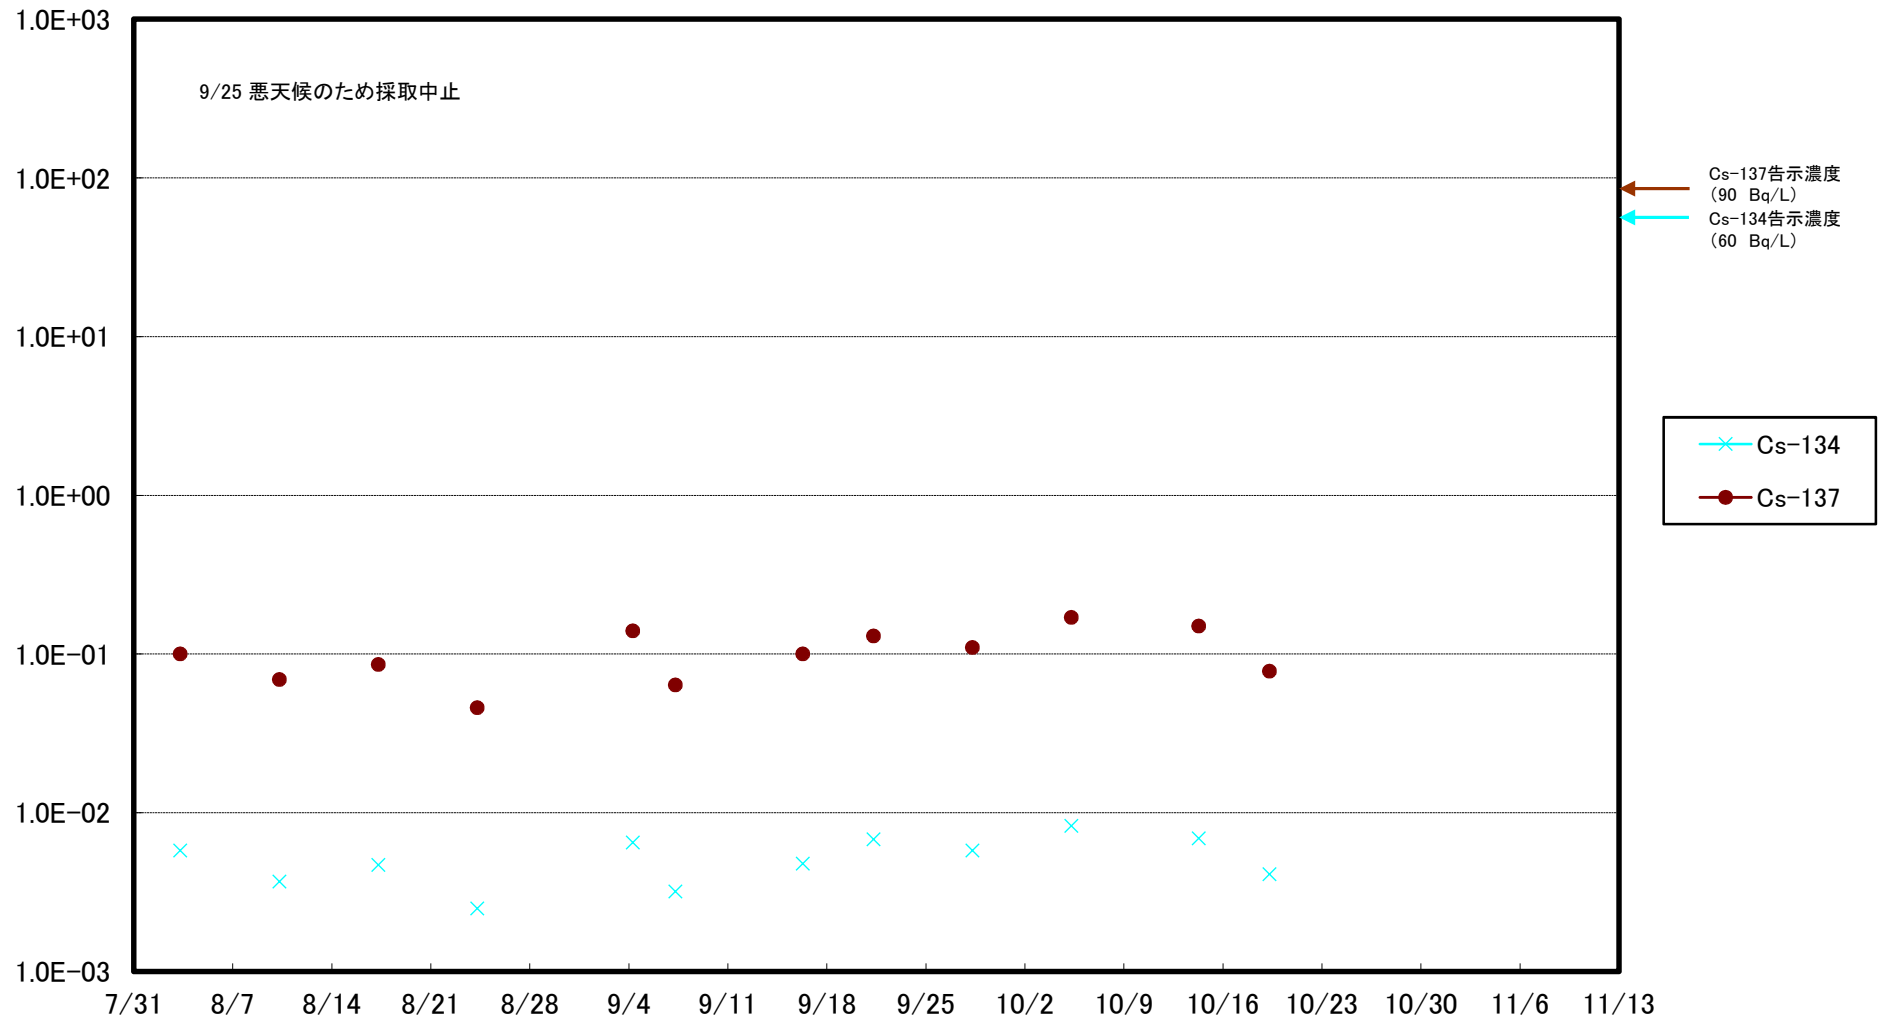

福島第一 5,6号機放水口北側(T-1) 海水放射能濃度(Bq/L)

福島第一 南放水口付近(T-2) 海水放射能濃度(Bq/L)

福島第一 物揚場前海水放射能濃度(Bq/L)

福島第一 1~4号機取水口内北側(東波除堤北側)海水放射能濃度(Bq/L)

福島第一 1~4号機取水口内南側(遮水壁前)海水放射能濃度(Bq/L)

福島第一 6号機取水口前海水放射能濃度(Bq/L)

福島第一 港湾口海水放射能濃度 (Bq/L)