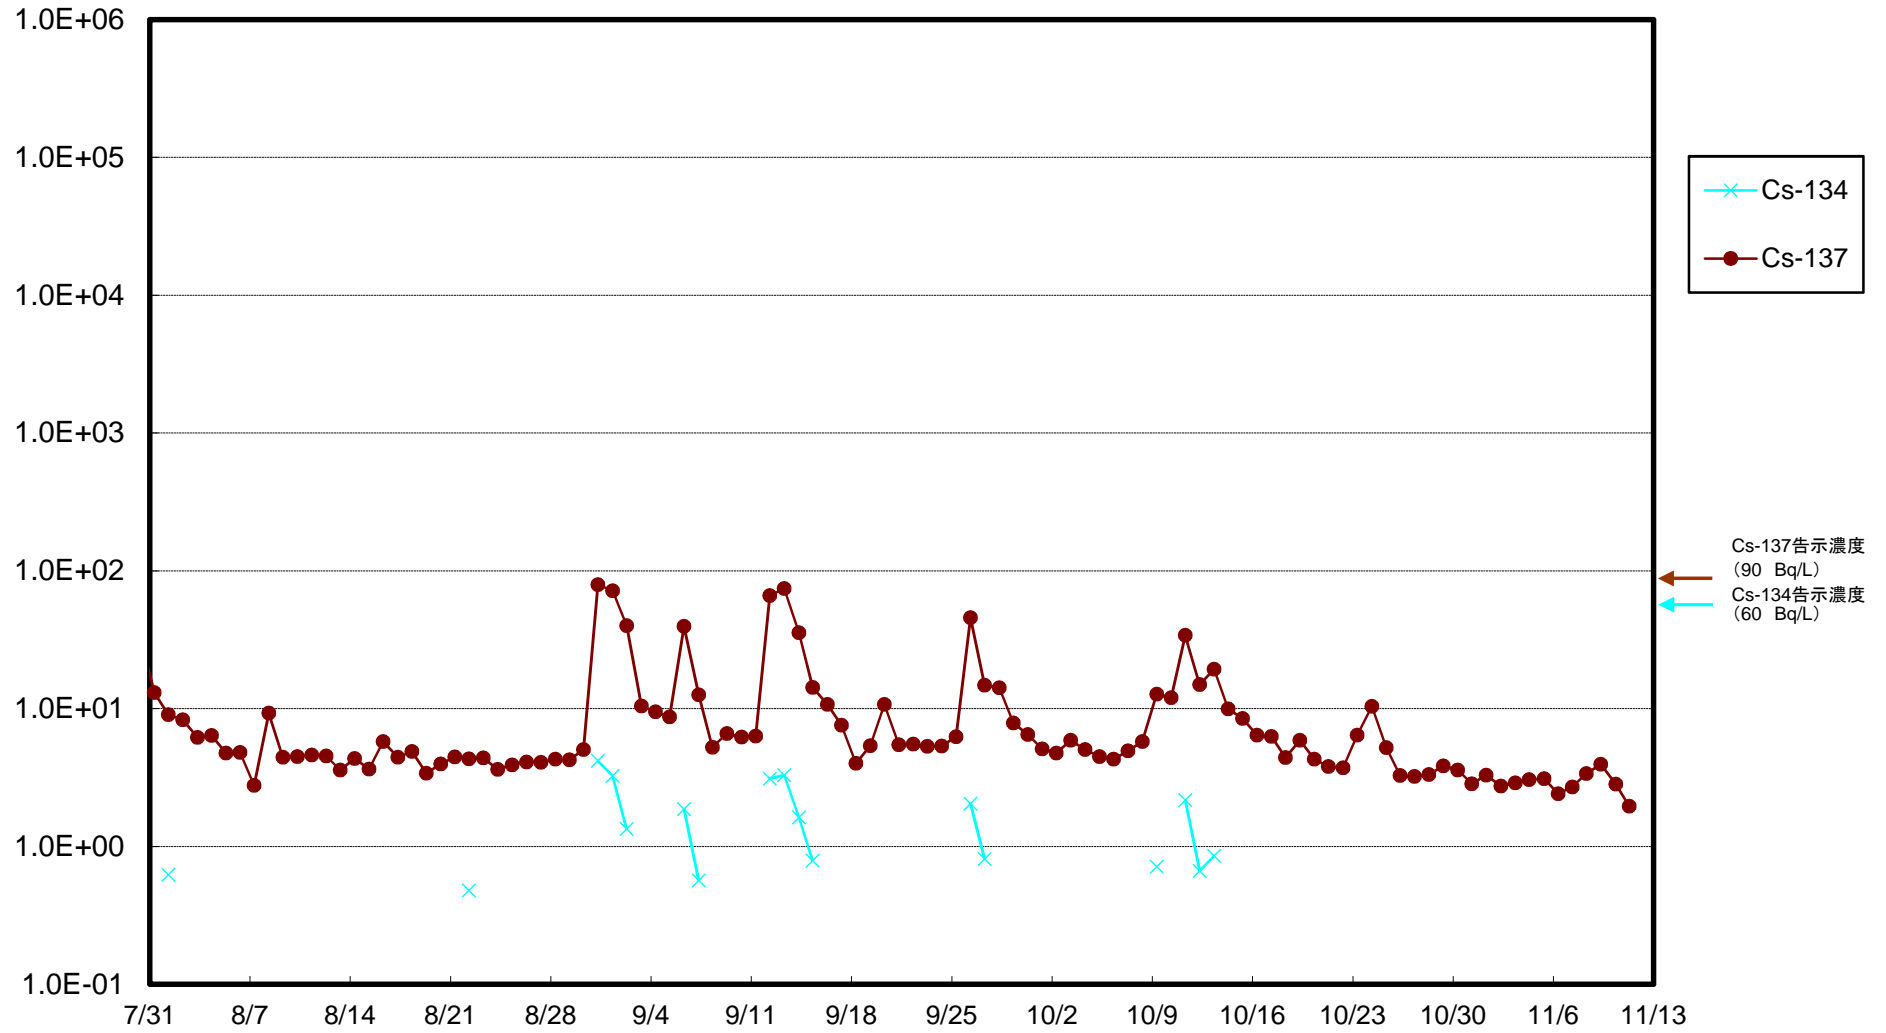

福島第一 5,6号機放水口北側(T-1) 海水放射能濃度(Bq/L)

福島第一 南放水口付近(T-2) 海水放射能濃度(Bq/L)

福島第一 物揚場前海水放射能濃度(Bq/L)

福島第一 1~4号機取水口内北側(東波除堤北側)海水放射能濃度(Bq/L)

福島第一 1~4号機取水口内南側(遮水壁前)海水放射能濃度(Bq/L)

福島第一 6号機取水口前海水放射能濃度(Bq/L)

福島第一 港湾口海水放射能濃度 (Bq/L)