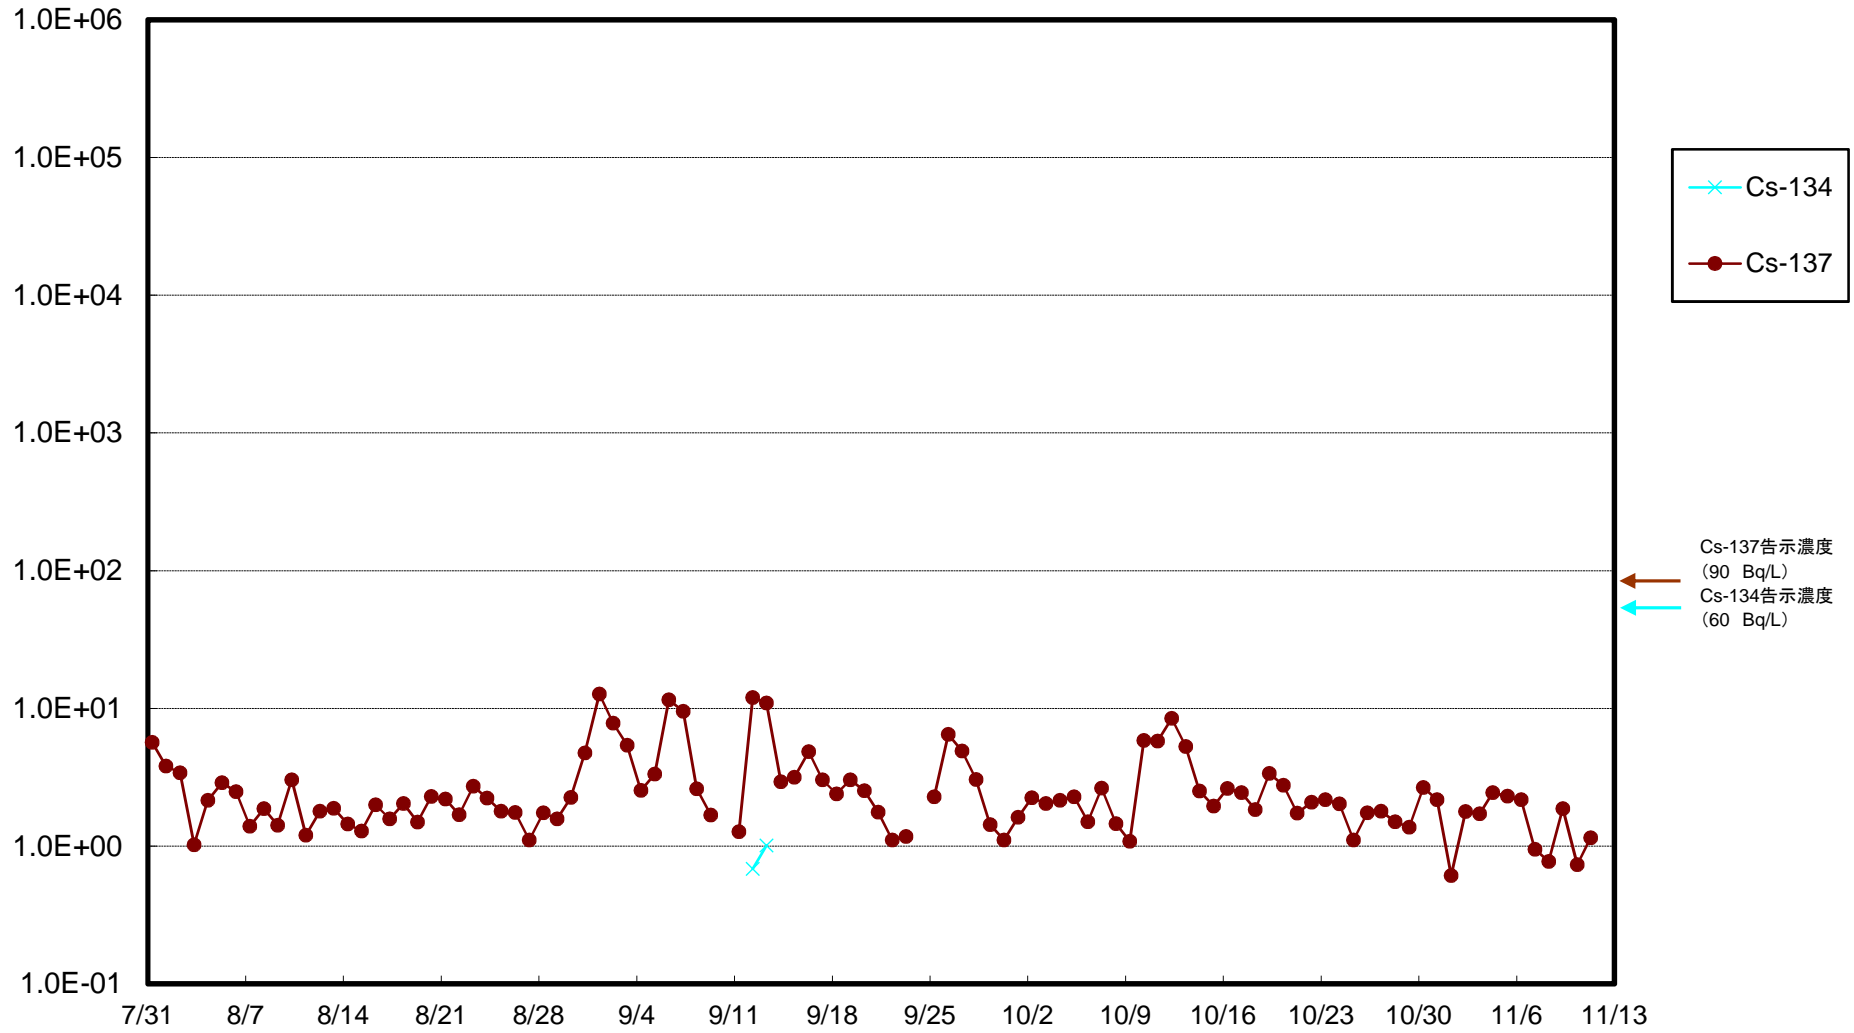

福島第一 5,6号機放水口北側(T-1) 海水放射能濃度(Bq/L)

福島第一 南放水口付近(T-2) 海水放射能濃度(Bq/L)

福島第一 物揚場前海水放射能濃度(Bq/L)

福島第一 1~4号機取水口内北側(東波除堤北側)海水放射能濃度(Bq/L)

福島第一 1~4号機取水口内南側(遮水壁前)海水放射能濃度(Bq/L)

福島第一 6号機取水口前海水放射能濃度(Bq/L)

福島第一 港湾口海水放射能濃度 (Bq/L)