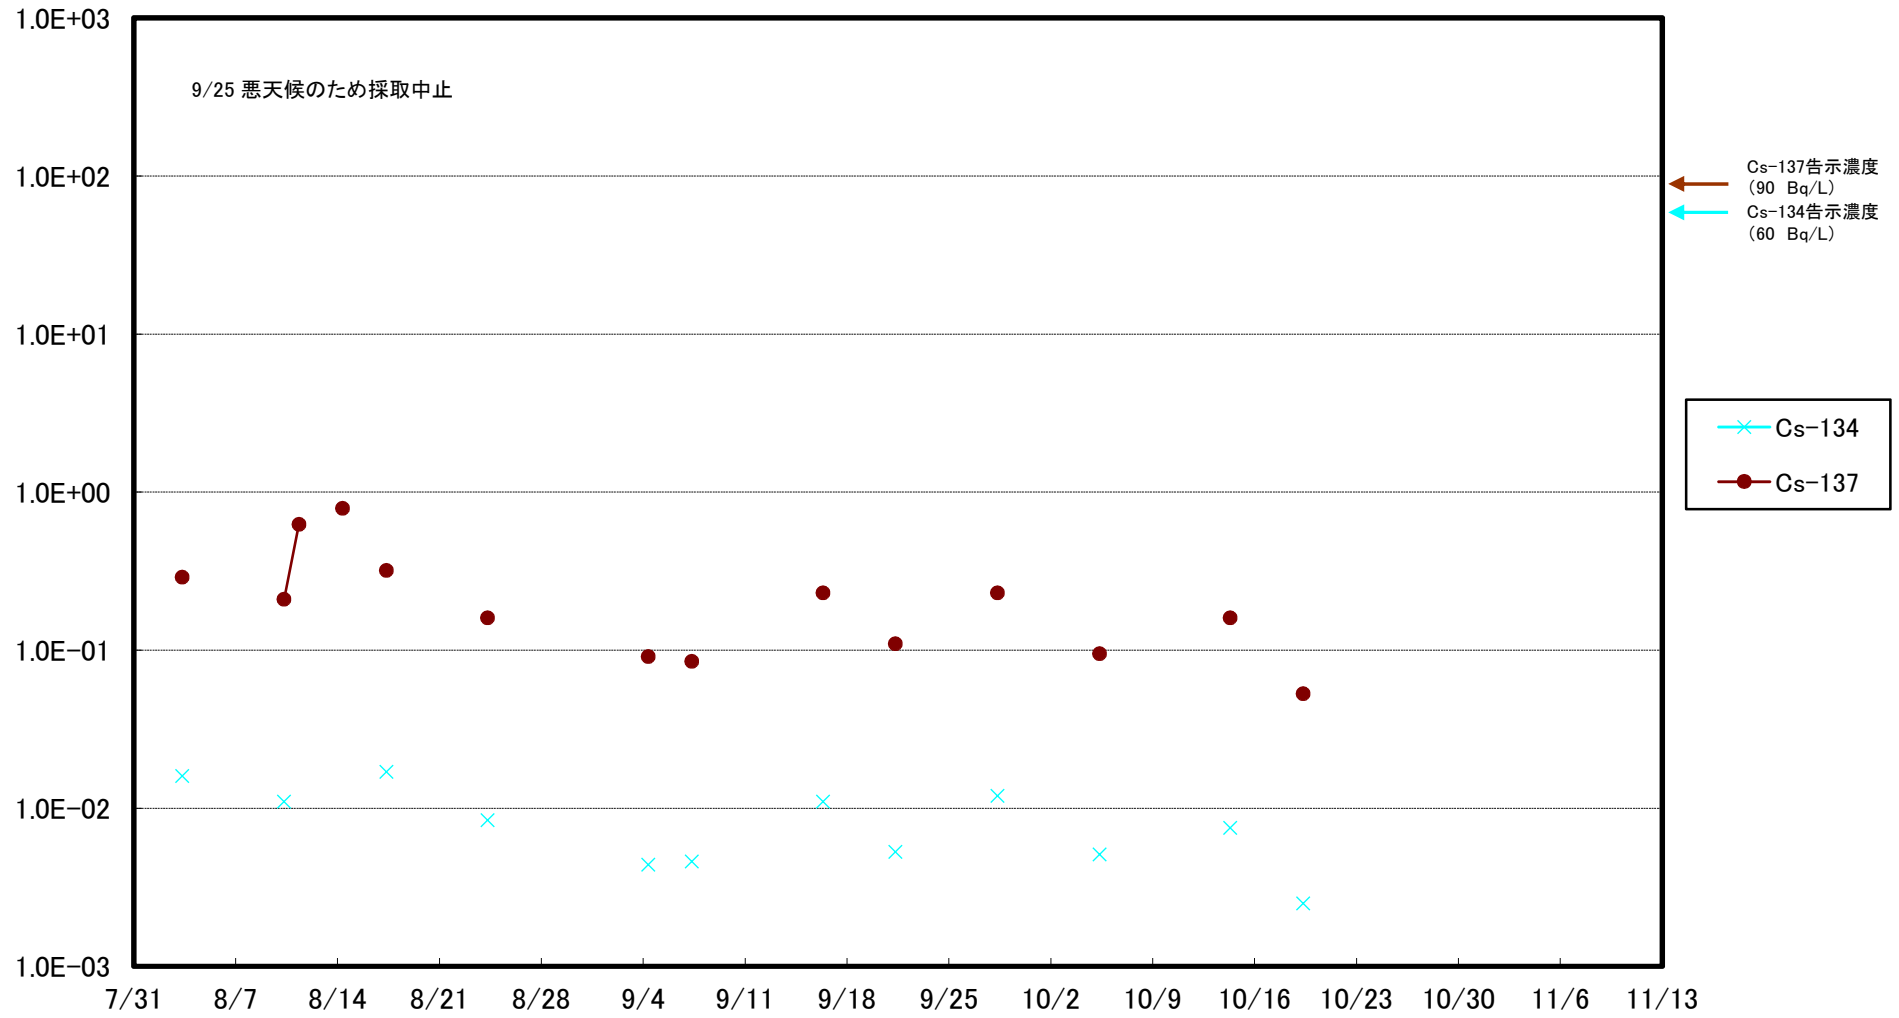

福島第一 5,6号機放水口北側(T-1) 海水放射能濃度(Bq/L)

福島第一 南放水口付近(T-2) 海水放射能濃度(Bq/L)

福島第一 物揚場前海水放射能濃度(Bq/L)

福島第一 1~4号機取水口内北側(東波除堤北側)海水放射能濃度(Bq/L)

福島第一 1~4号機取水口内南側(遮水壁前)海水放射能濃度(Bq/L)

福島第一 6号機取水口前海水放射能濃度(Bq/L)

福島第一 港湾口海水放射能濃度 (Bq/L)