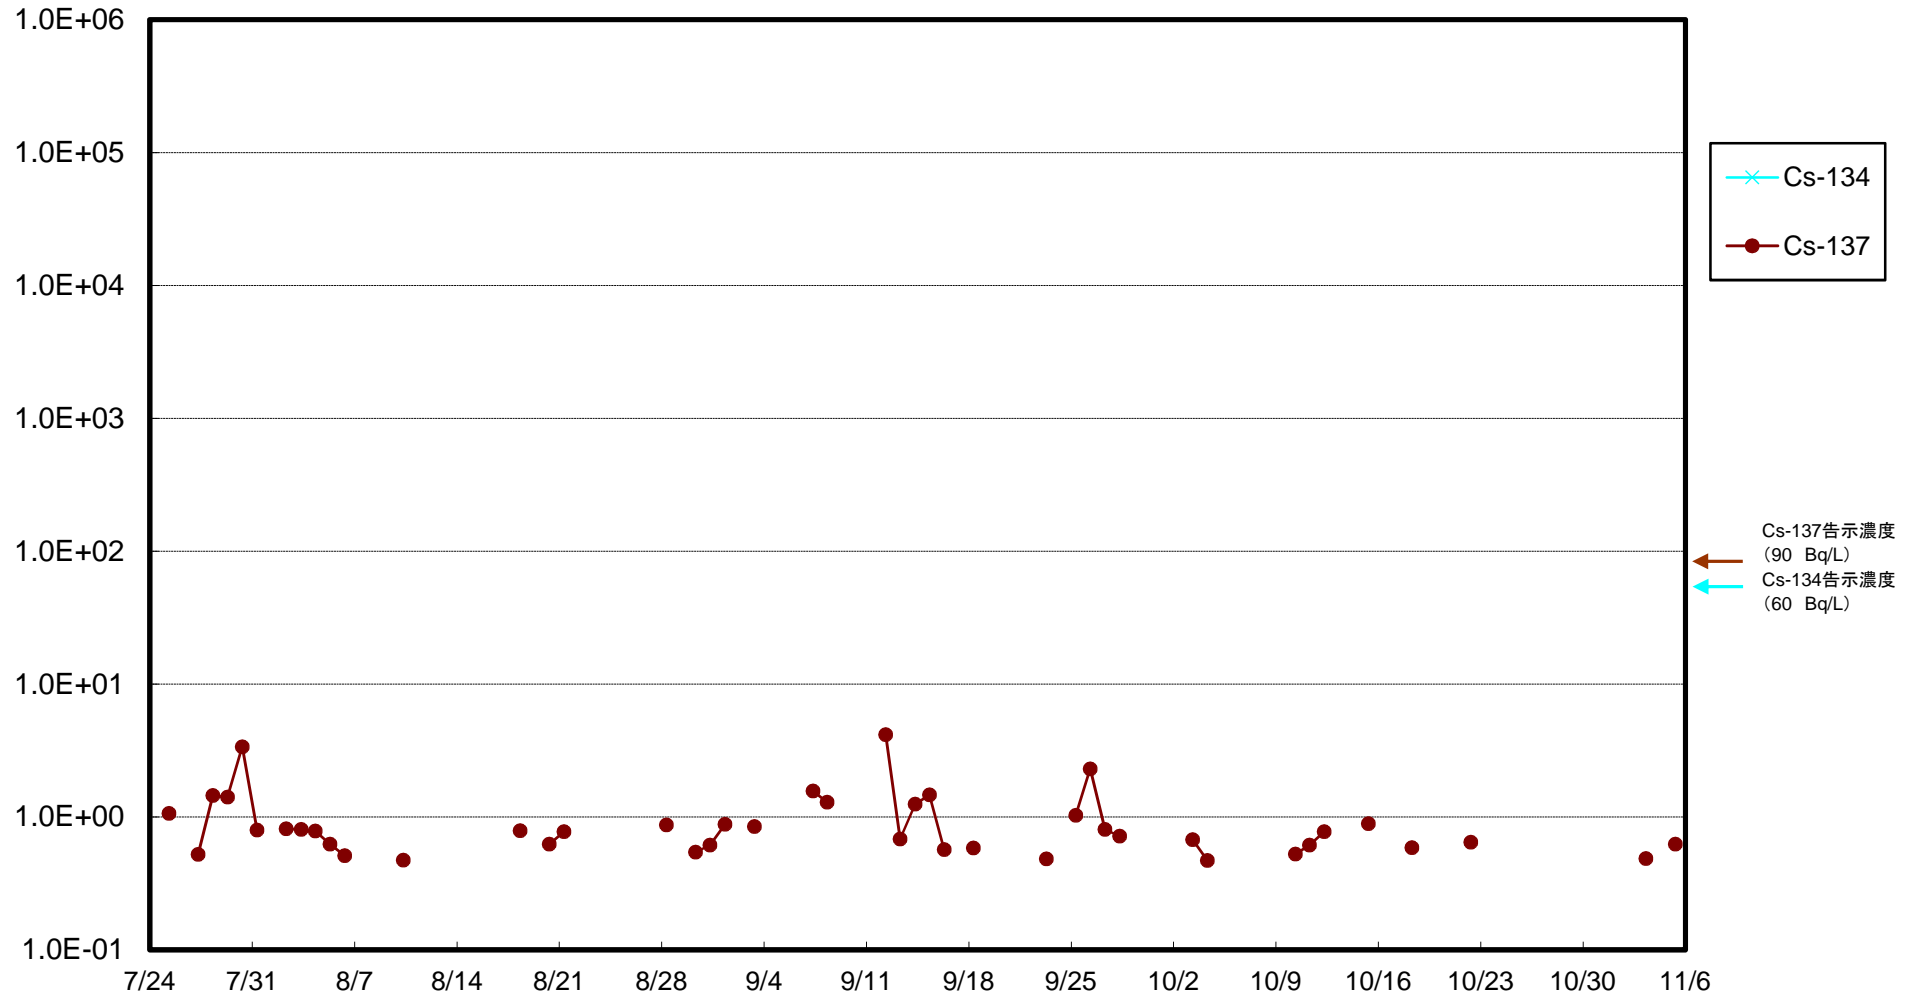

福島第一 5,6号機放水口北側(T-1) 海水放射能濃度(Bq/L)

福島第一 南放水口付近(T-2) 海水放射能濃度(Bq/L)

福島第一 物揚場前海水放射能濃度(Bq/L)

福島第一 1~4号機取水口内北側(東波除堤北側)海水放射能濃度(Bq/L)

福島第一 1~4号機取水口内南側(遮水壁前)海水放射能濃度(Bq/L)

福島第一 6号機取水口前海水放射能濃度(Bq/L)

福島第一 港湾口海水放射能濃度(Bq/L)