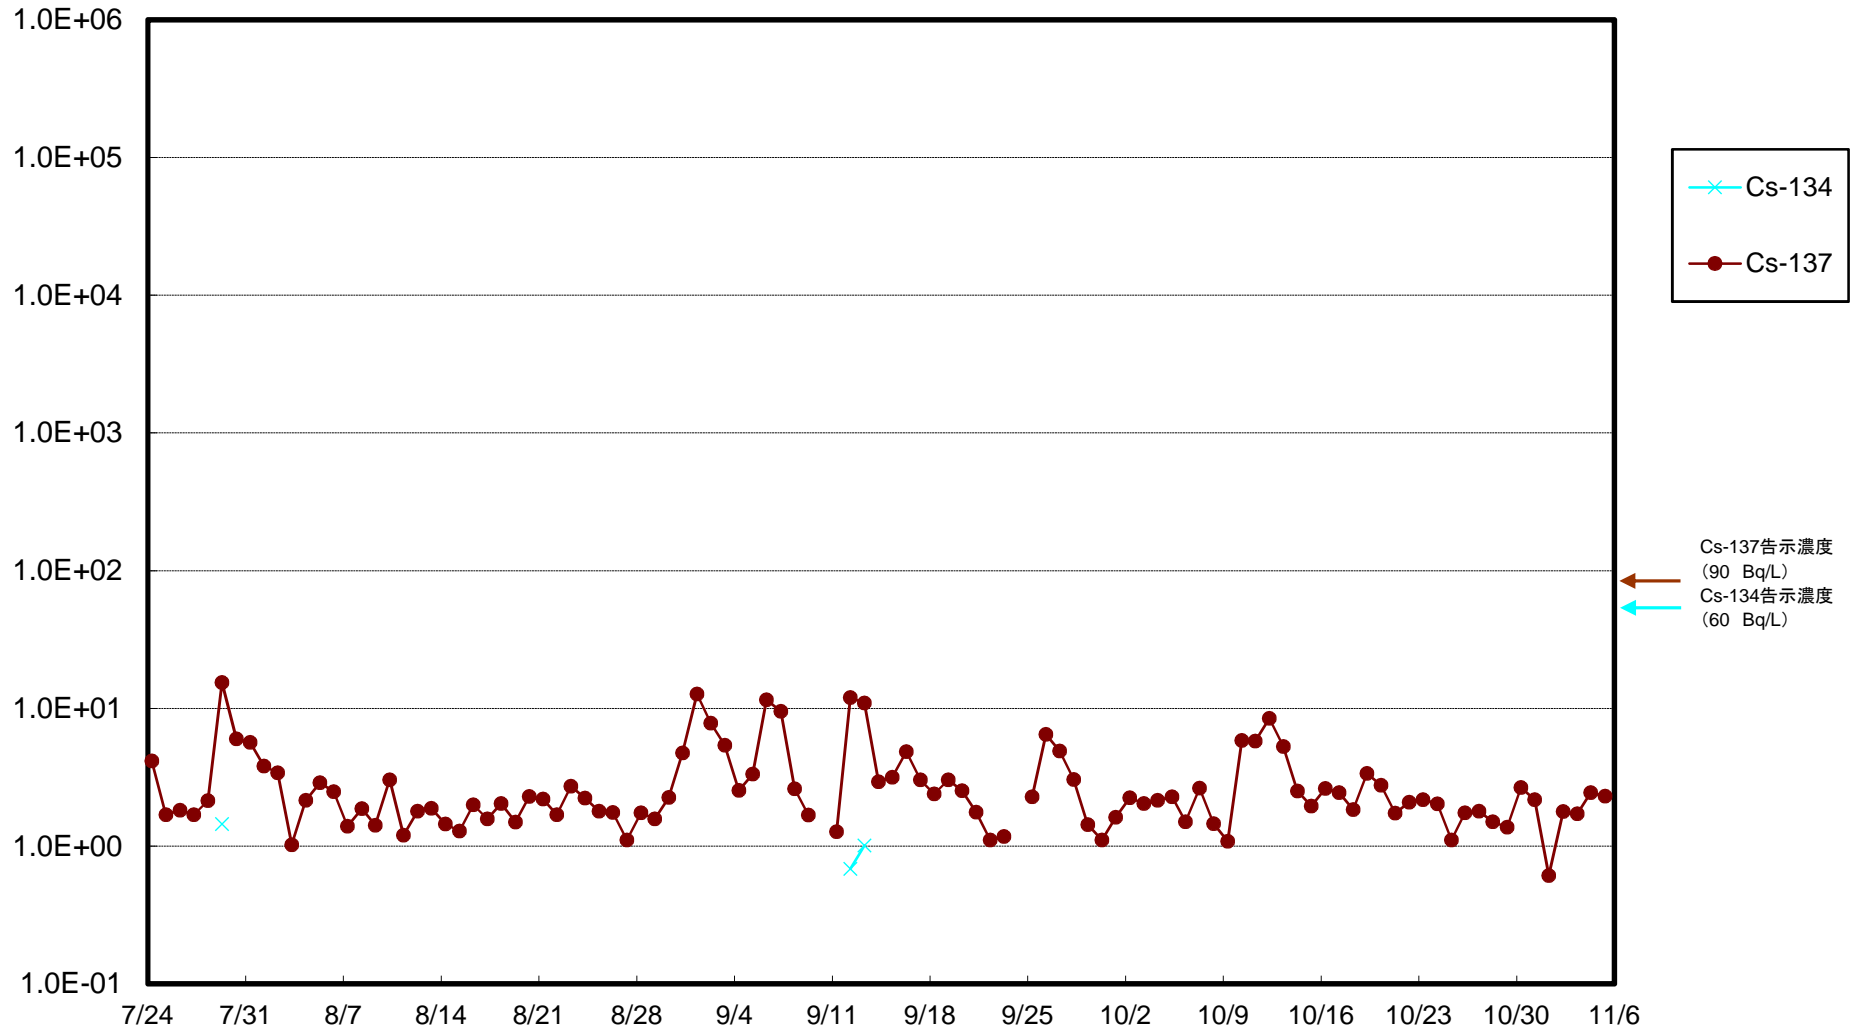

福島第一 5,6号機放水口北側(T-1) 海水放射能濃度(Bq/L)

福島第一 南放水口付近(T-2) 海水放射能濃度(Bq/L)

福島第一 物揚場前海水放射能濃度(Bq/L)

福島第一 1~4号機取水口内北側(東波除堤北側)海水放射能濃度(Bq/L)

福島第一 1~4号機取水口内南側(遮水壁前)海水放射能濃度(Bq/L)

福島第一 6号機取水口前海水放射能濃度(Bq/L)

福島第一 港湾口海水放射能濃度(Bq/L)