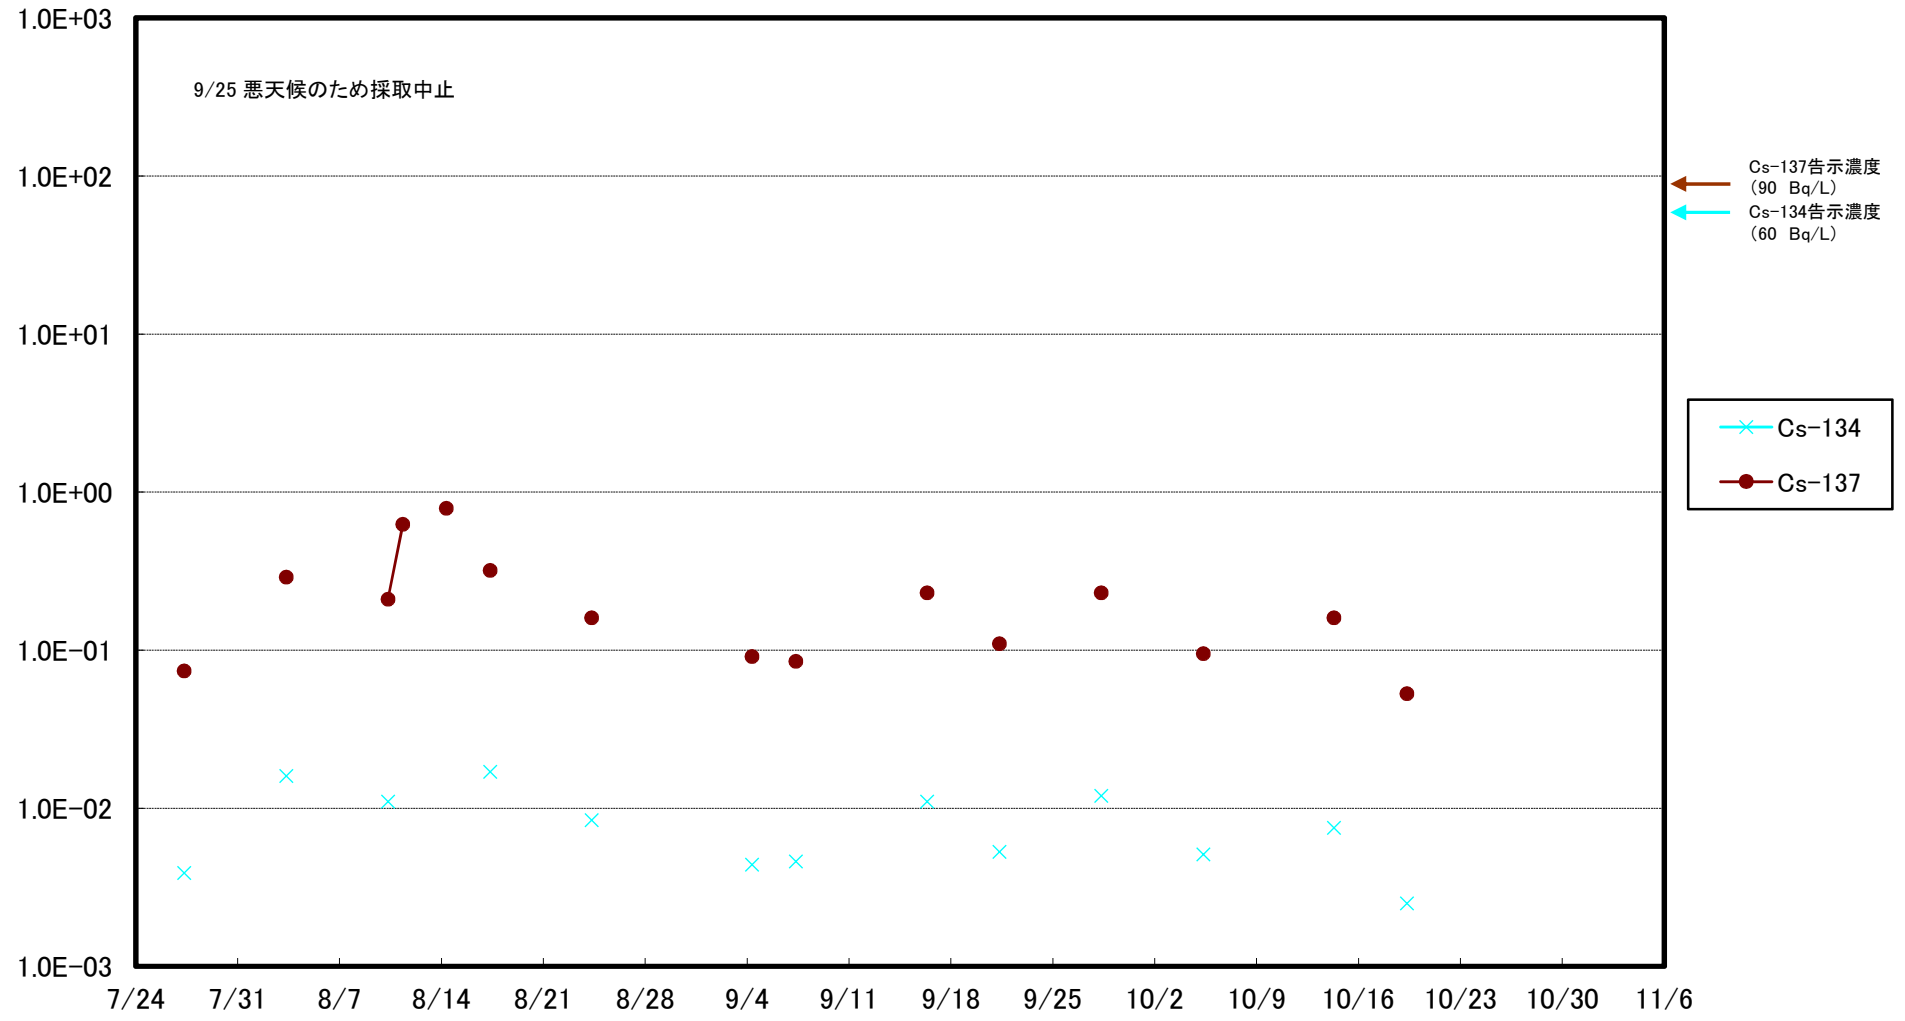

福島第一 5,6号機放水口北側(T-1) 海水放射能濃度(Bq/L)

福島第一 南放水口付近(T-2) 海水放射能濃度(Bq/L)

福島第一 物揚場前海水放射能濃度(Bq/L)

福島第一 1~4号機取水口内北側(東波除堤北側)海水放射能濃度(Bq/L)

福島第一 1~4号機取水口内南側(遮水壁前)海水放射能濃度(Bq/L)

福島第一 6号機取水口前海水放射能濃度(Bq/L)

福島第一 港湾口海水放射能濃度(Bq/L)