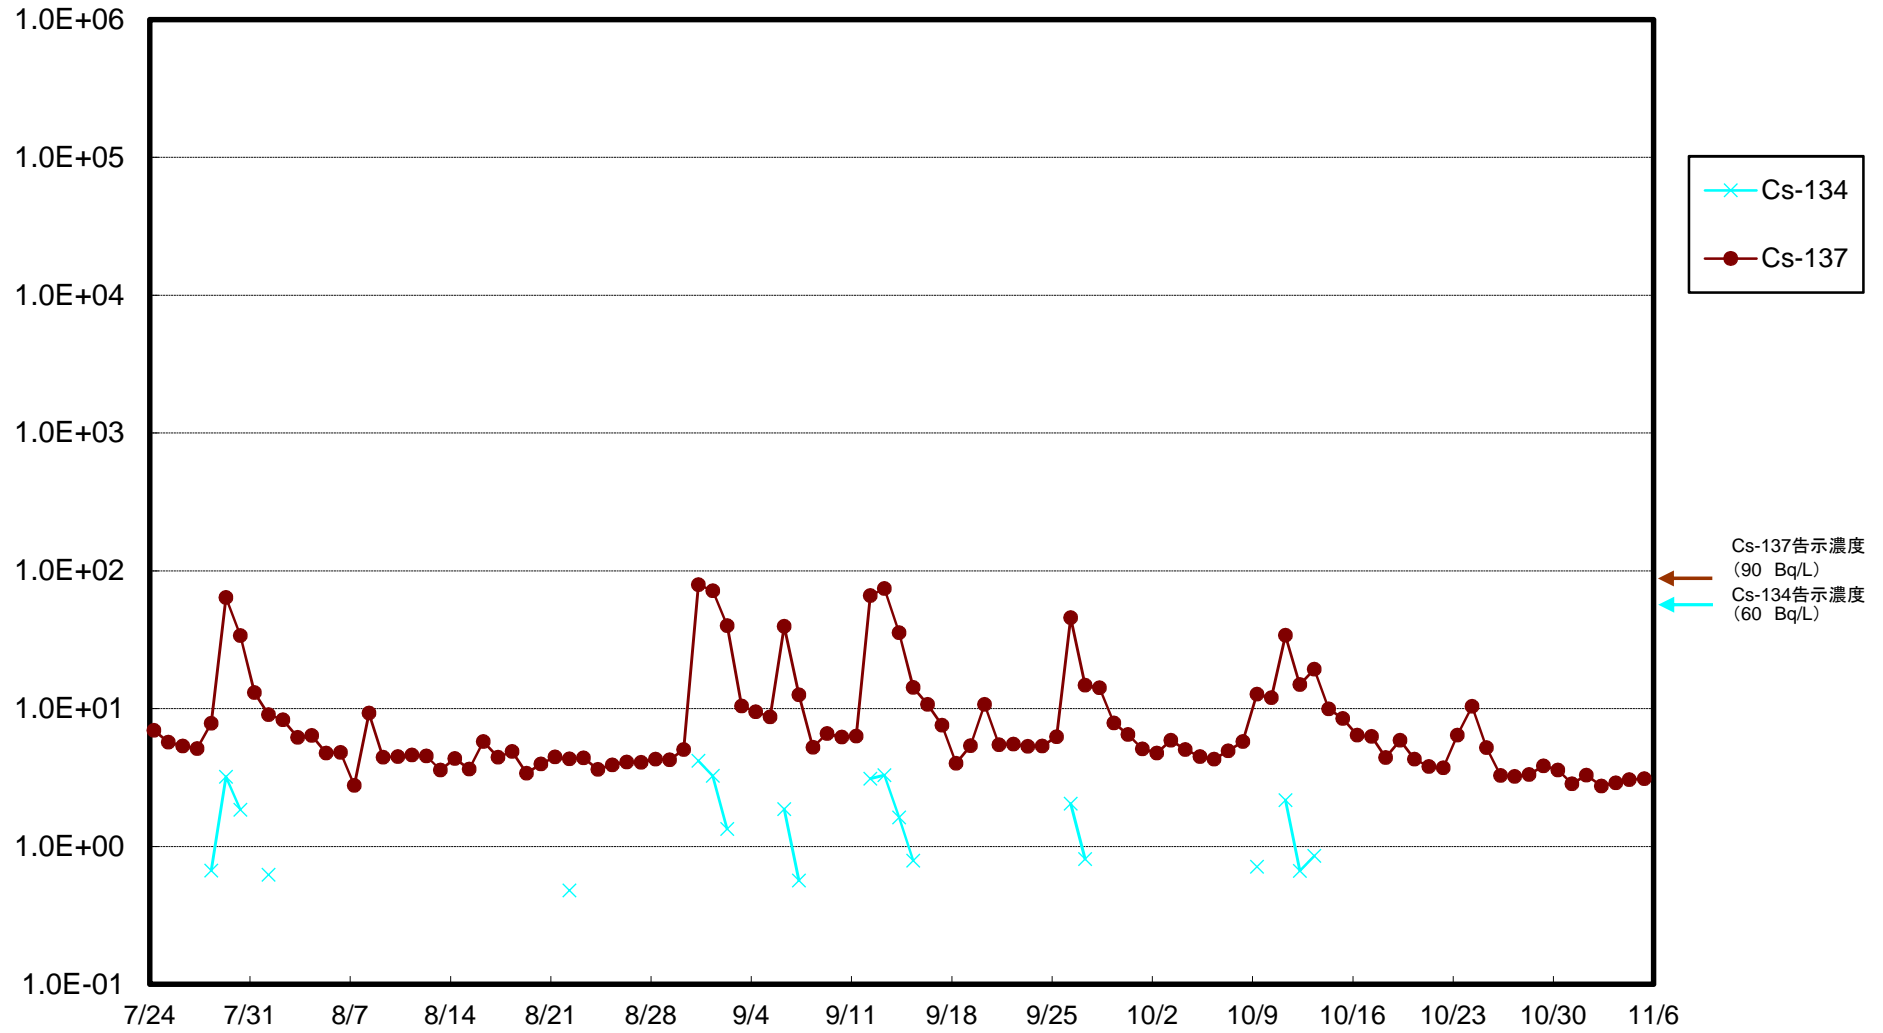

福島第一 5,6号機放水口北側(T-1) 海水放射能濃度(Bq/L)

福島第一 南放水口付近(T-2) 海水放射能濃度(Bq/L)

福島第一 物揚場前海水放射能濃度(Bq/L)

福島第一 1~4号機取水口内北側(東波除堤北側)海水放射能濃度(Bq/L)

福島第一 1~4号機取水口内南側(遮水壁前)海水放射能濃度(Bq/L)

福島第一 6号機取水口前海水放射能濃度(Bq/L)

福島第一 港湾口海水放射能濃度(Bq/L)