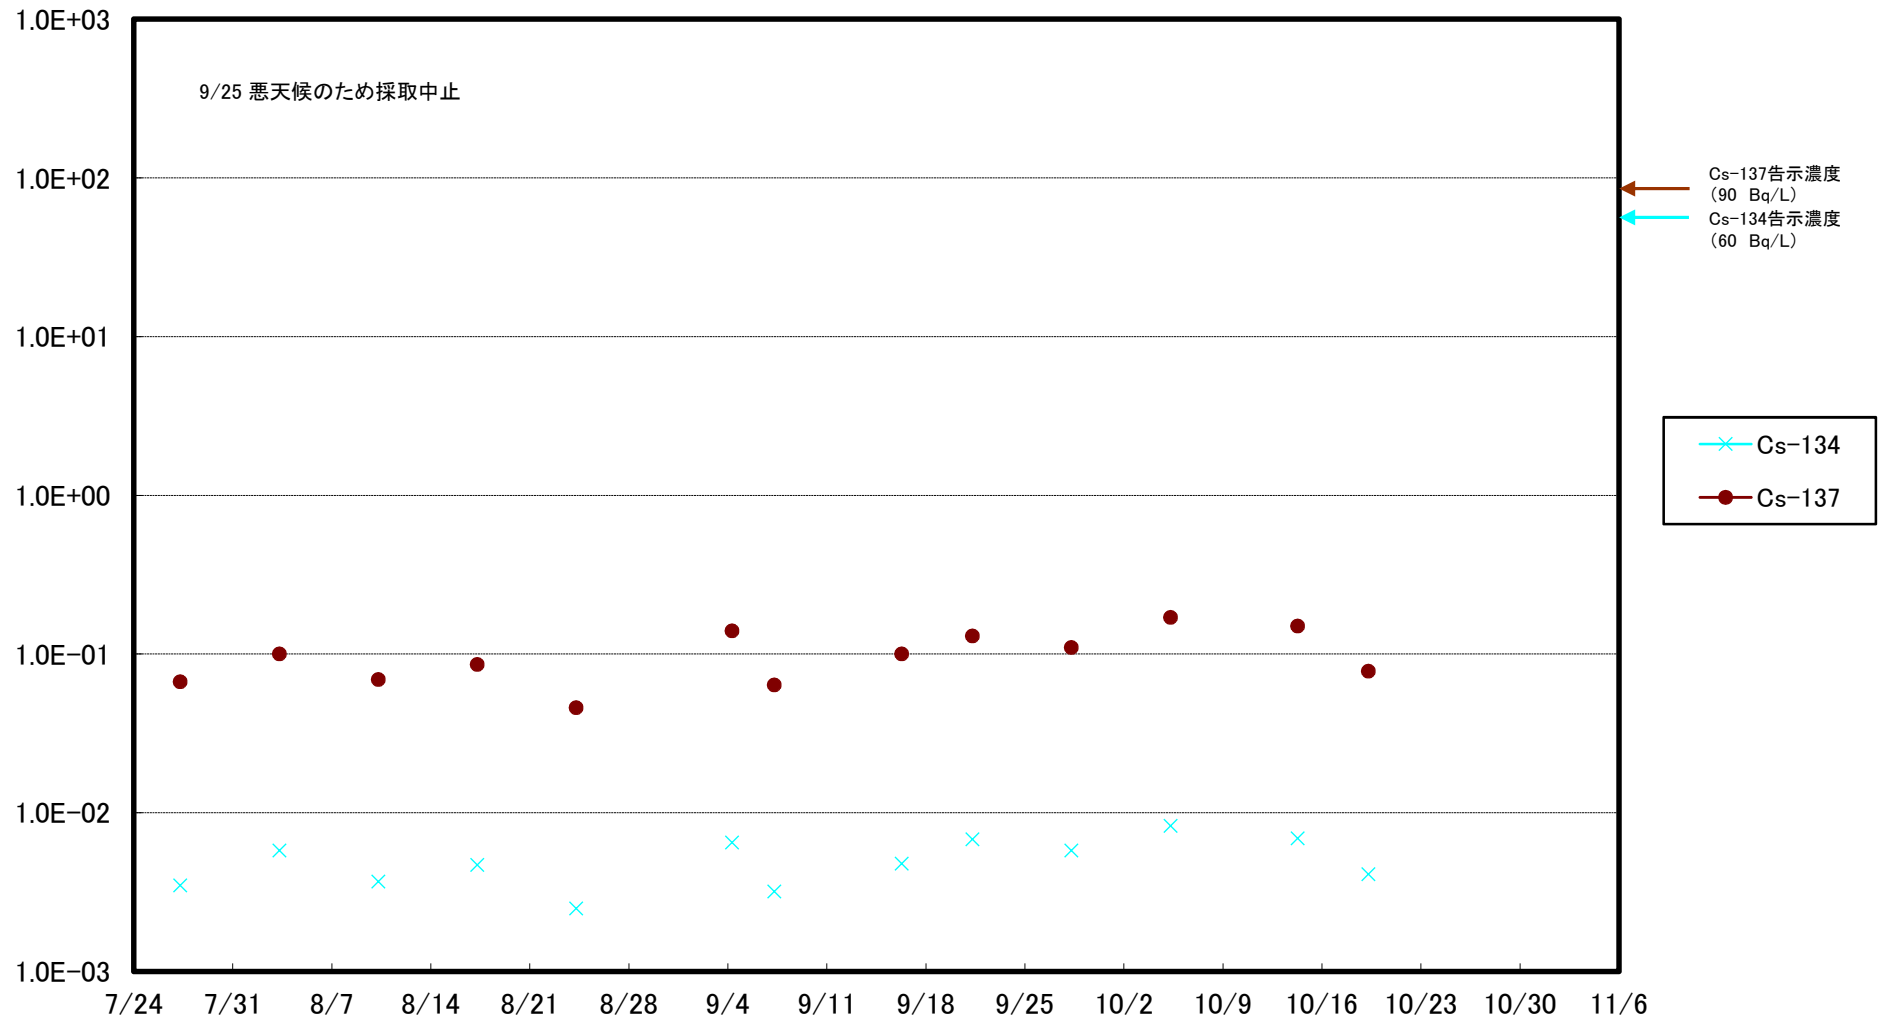

福島第一 5,6号機放水口北側(T-1) 海水放射能濃度(Bq/L)

福島第一 南放水口付近(T-2) 海水放射能濃度(Bq/L)

福島第一 物揚場前海水放射能濃度(Bq/L)

福島第一 1~4号機取水口内北側(東波除堤北側)海水放射能濃度(Bq/L)

福島第一 1~4号機取水口内南側(遮水壁前)海水放射能濃度(Bq/L)

福島第一 6号機取水口前海水放射能濃度(Bq/L)

福島第一 港湾口海水放射能濃度(Bq/L)