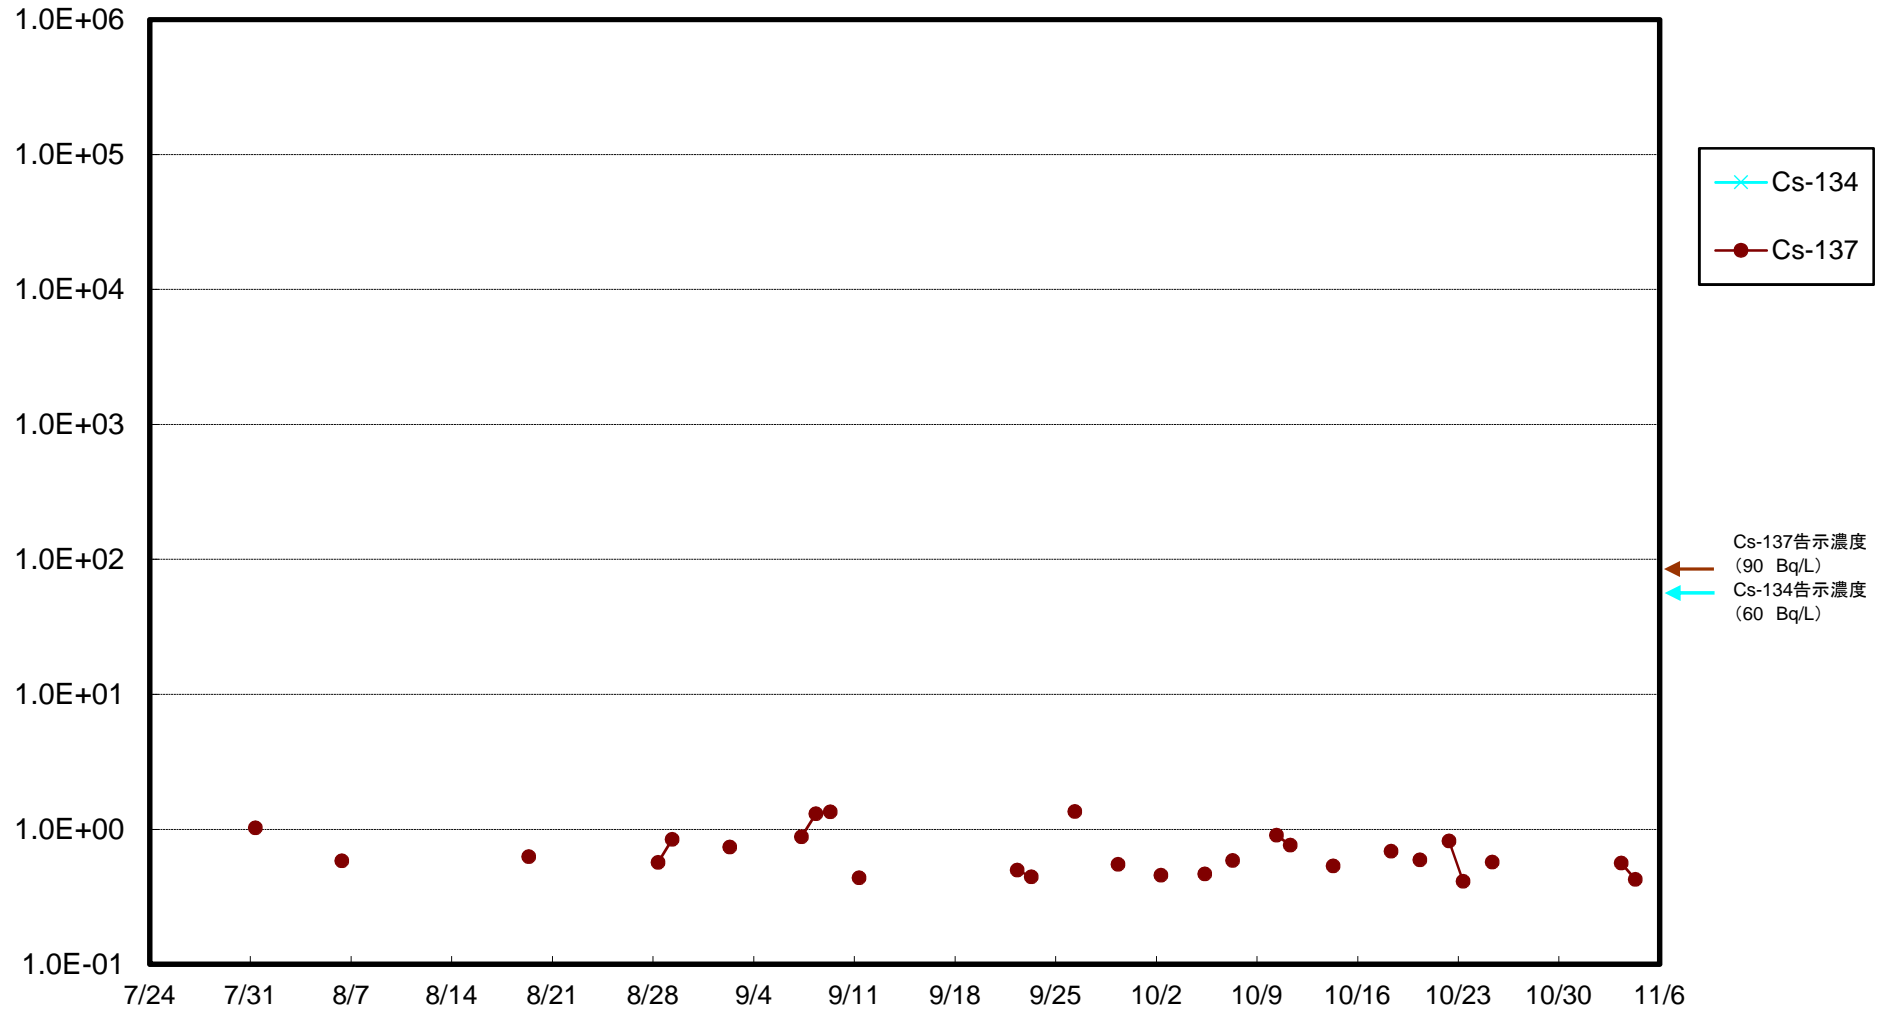

福島第一 5,6号機放水口北側(T-1) 海水放射能濃度(Bq/L)

福島第一 南放水口付近(T-2) 海水放射能濃度(Bq/L)

福島第一 物揚場前海水放射能濃度(Bq/L)

福島第一 1~4号機取水口内北側(東波除堤北側)海水放射能濃度(Bq/L)

福島第一 1~4号機取水口内南側(遮水壁前)海水放射能濃度(Bq/L)

福島第一 6号機取水口前海水放射能濃度(Bq/L)

福島第一 港湾口海水放射能濃度(Bq/L)