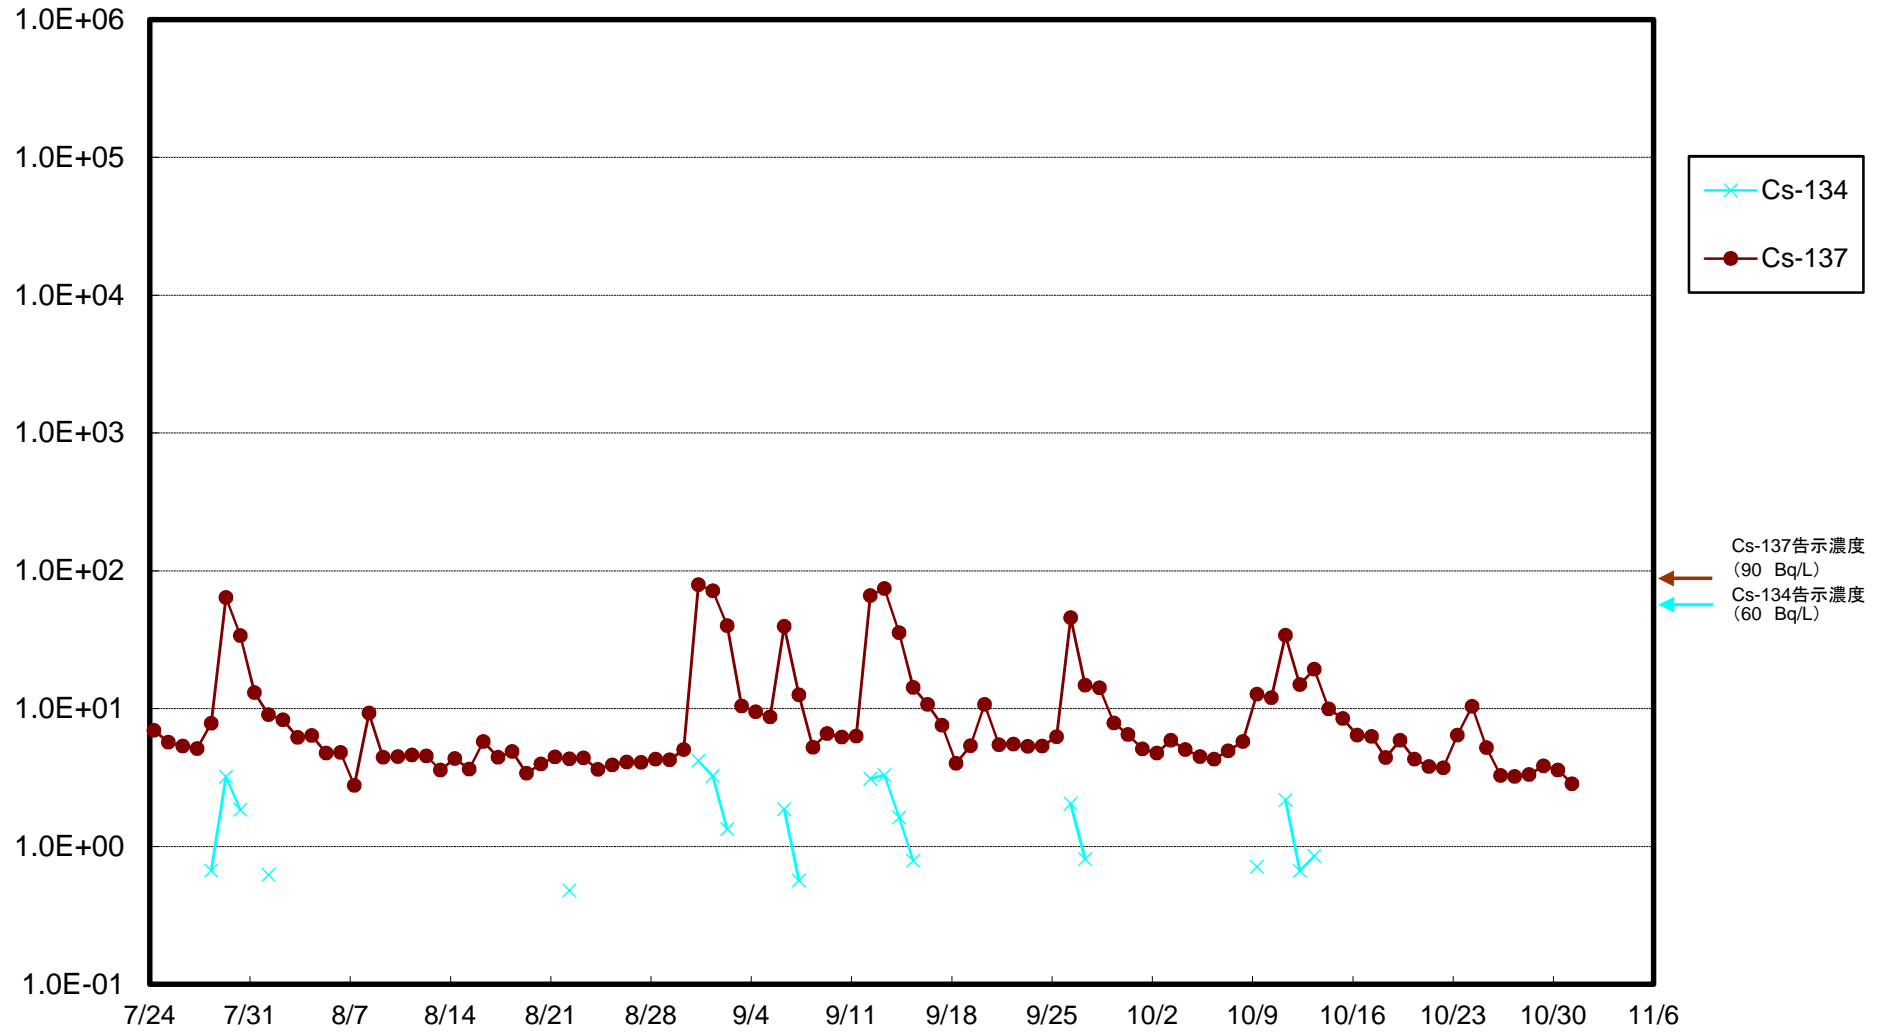

福島第一 5,6号機放水口北側(T-1) 海水放射能濃度(Bq/L)

福島第一 南放水口付近(T-2) 海水放射能濃度(Bq/L)

福島第一 物揚場前海水放射能濃度(Bq/L)

福島第一 1~4号機取水口内北側(東波除堤北側)海水放射能濃度(Bq/L)

福島第一 1~4号機取水口内南側(遮水壁前)海水放射能濃度(Bq/L)

福島第一 6号機取水口前海水放射能濃度(Bq/L)

福島第一 港湾口海水放射能濃度 (Bq/L)