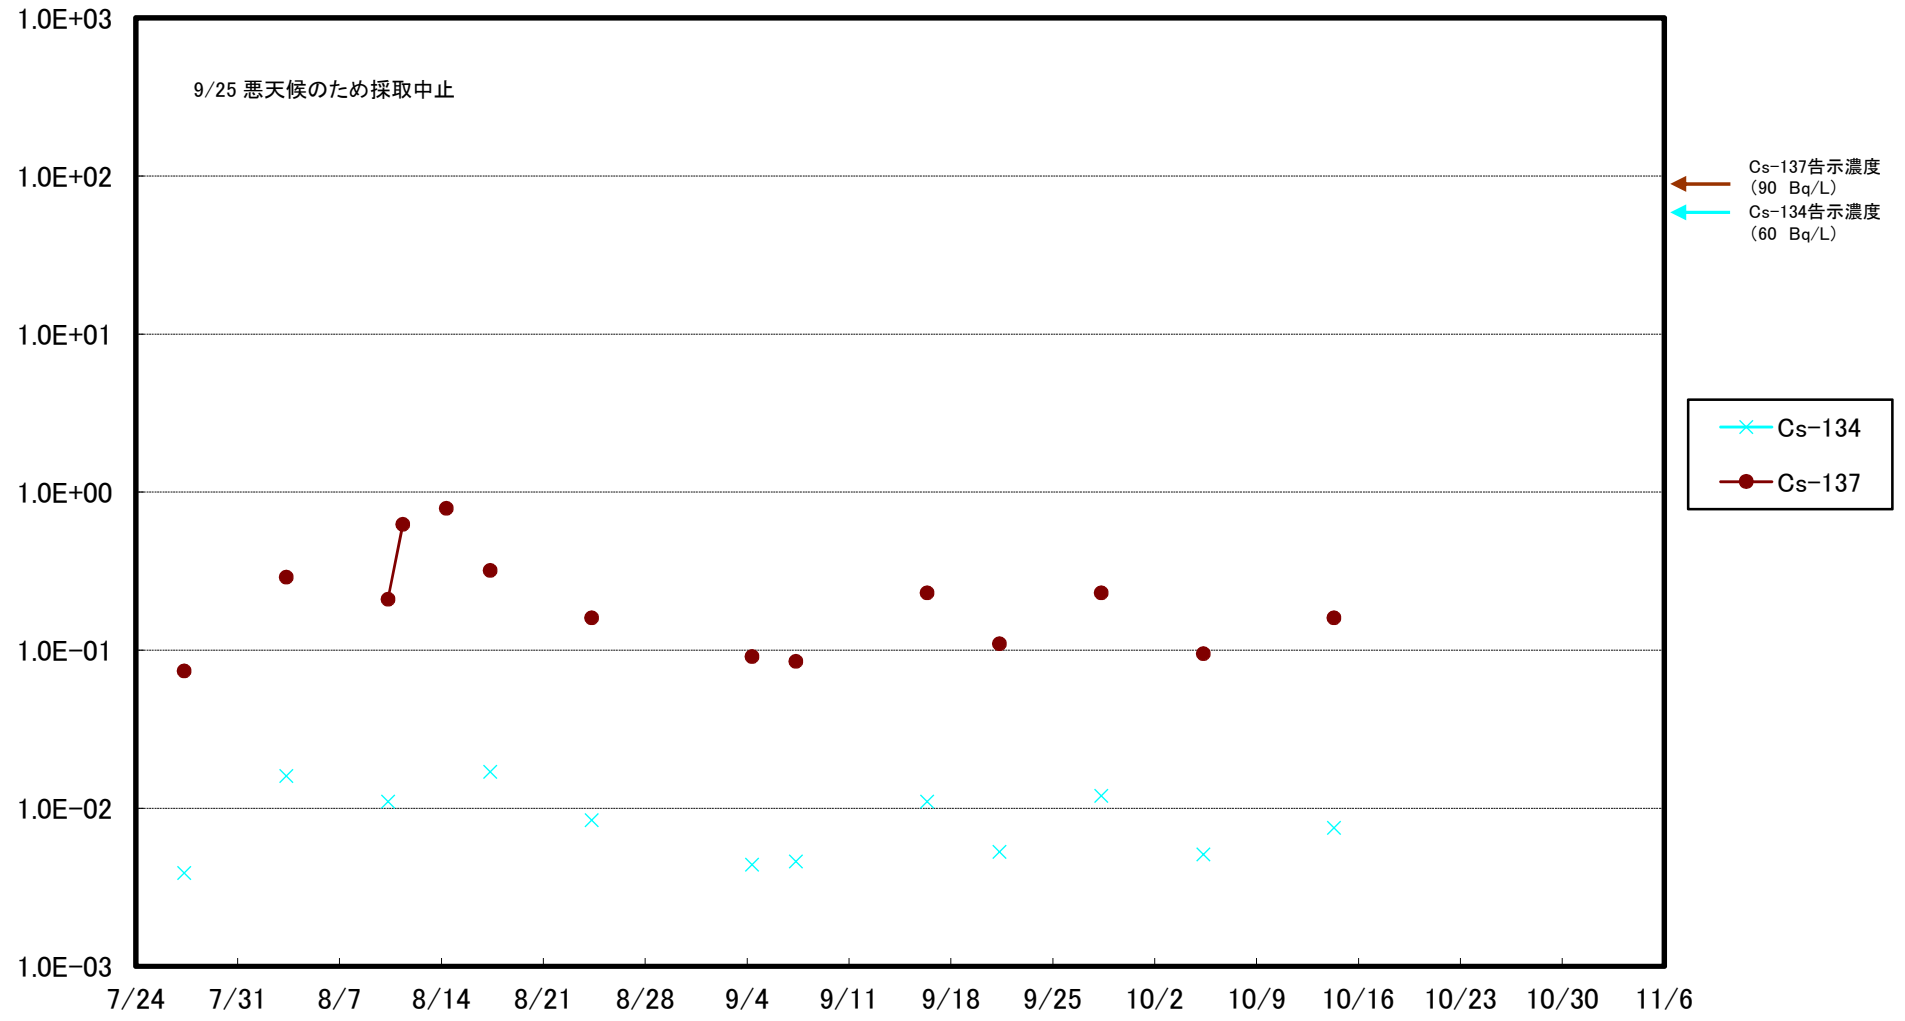

福島第一 5,6号機放水口北側(T-1) 海水放射能濃度(Bq/L)

福島第一 南放水口付近(T-2) 海水放射能濃度(Bq/L)

福島第一 物揚場前海水放射能濃度(Bq/L)

福島第一 1~4号機取水口内北側(東波除堤北側)海水放射能濃度(Bq/L)

福島第一 1~4号機取水口内南側(遮水壁前)海水放射能濃度(Bq/L)

福島第一 6号機取水口前海水放射能濃度(Bq/L)

福島第一 港湾口海水放射能濃度 (Bq/L)