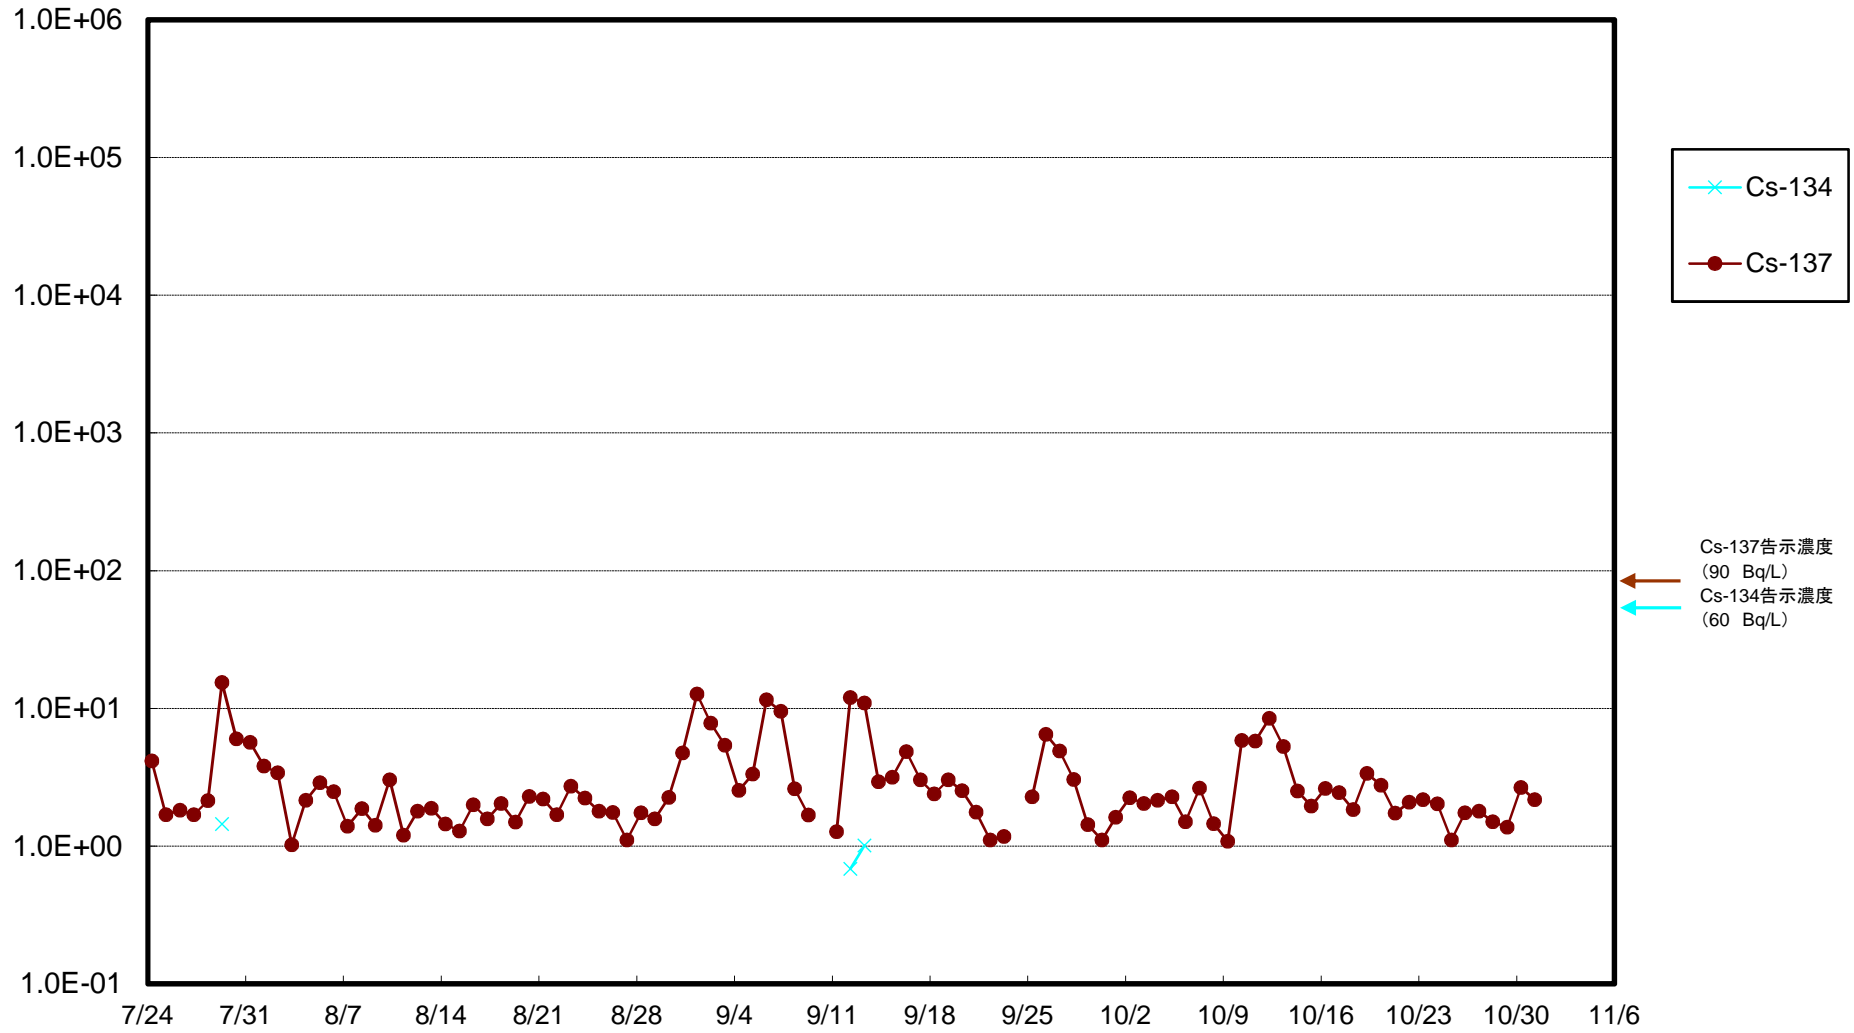

福島第一 5,6号機放水口北側(T-1) 海水放射能濃度(Bq/L)

福島第一 南放水口付近(T-2) 海水放射能濃度(Bq/L)

福島第一 物揚場前海水放射能濃度(Bq/L)

福島第一 1~4号機取水口内北側(東波除堤北側)海水放射能濃度(Bq/L)

福島第一 1~4号機取水口内南側(遮水壁前)海水放射能濃度(Bq/L)

福島第一 6号機取水口前海水放射能濃度(Bq/L)

福島第一 港湾口海水放射能濃度 (Bq/L)