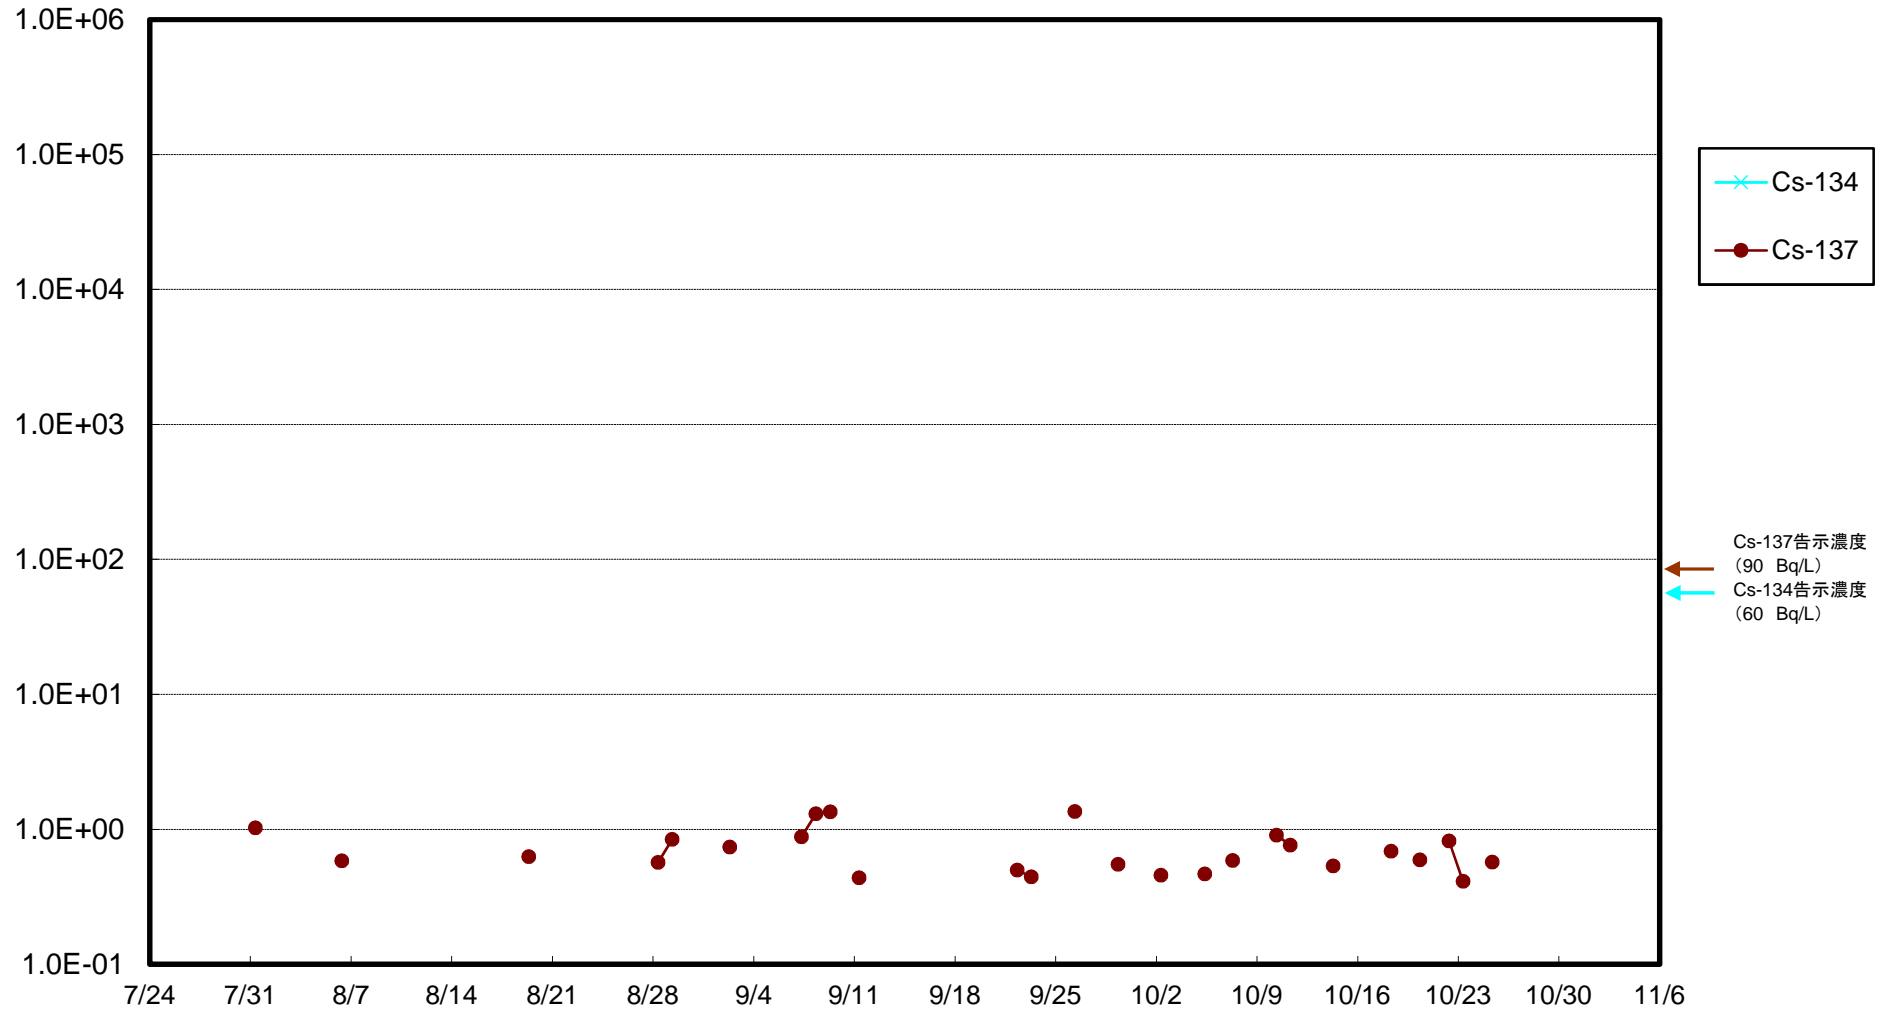

福島第一 5,6号機放水口北側(T-1) 海水放射能濃度(Bq/L)

福島第一 南放水口付近(T-2) 海水放射能濃度(Bq/L)

福島第一 物揚場前海水放射能濃度(Bq/L)

福島第一 1~4号機取水口内北側(東波除堤北側)海水放射能濃度(Bq/L)

福島第一 1~4号機取水口内南側(遮水壁前)海水放射能濃度(Bq/L)

福島第一 6号機取水口前海水放射能濃度(Bq/L)

福島第一 港湾口海水放射能濃度 (Bq/L)