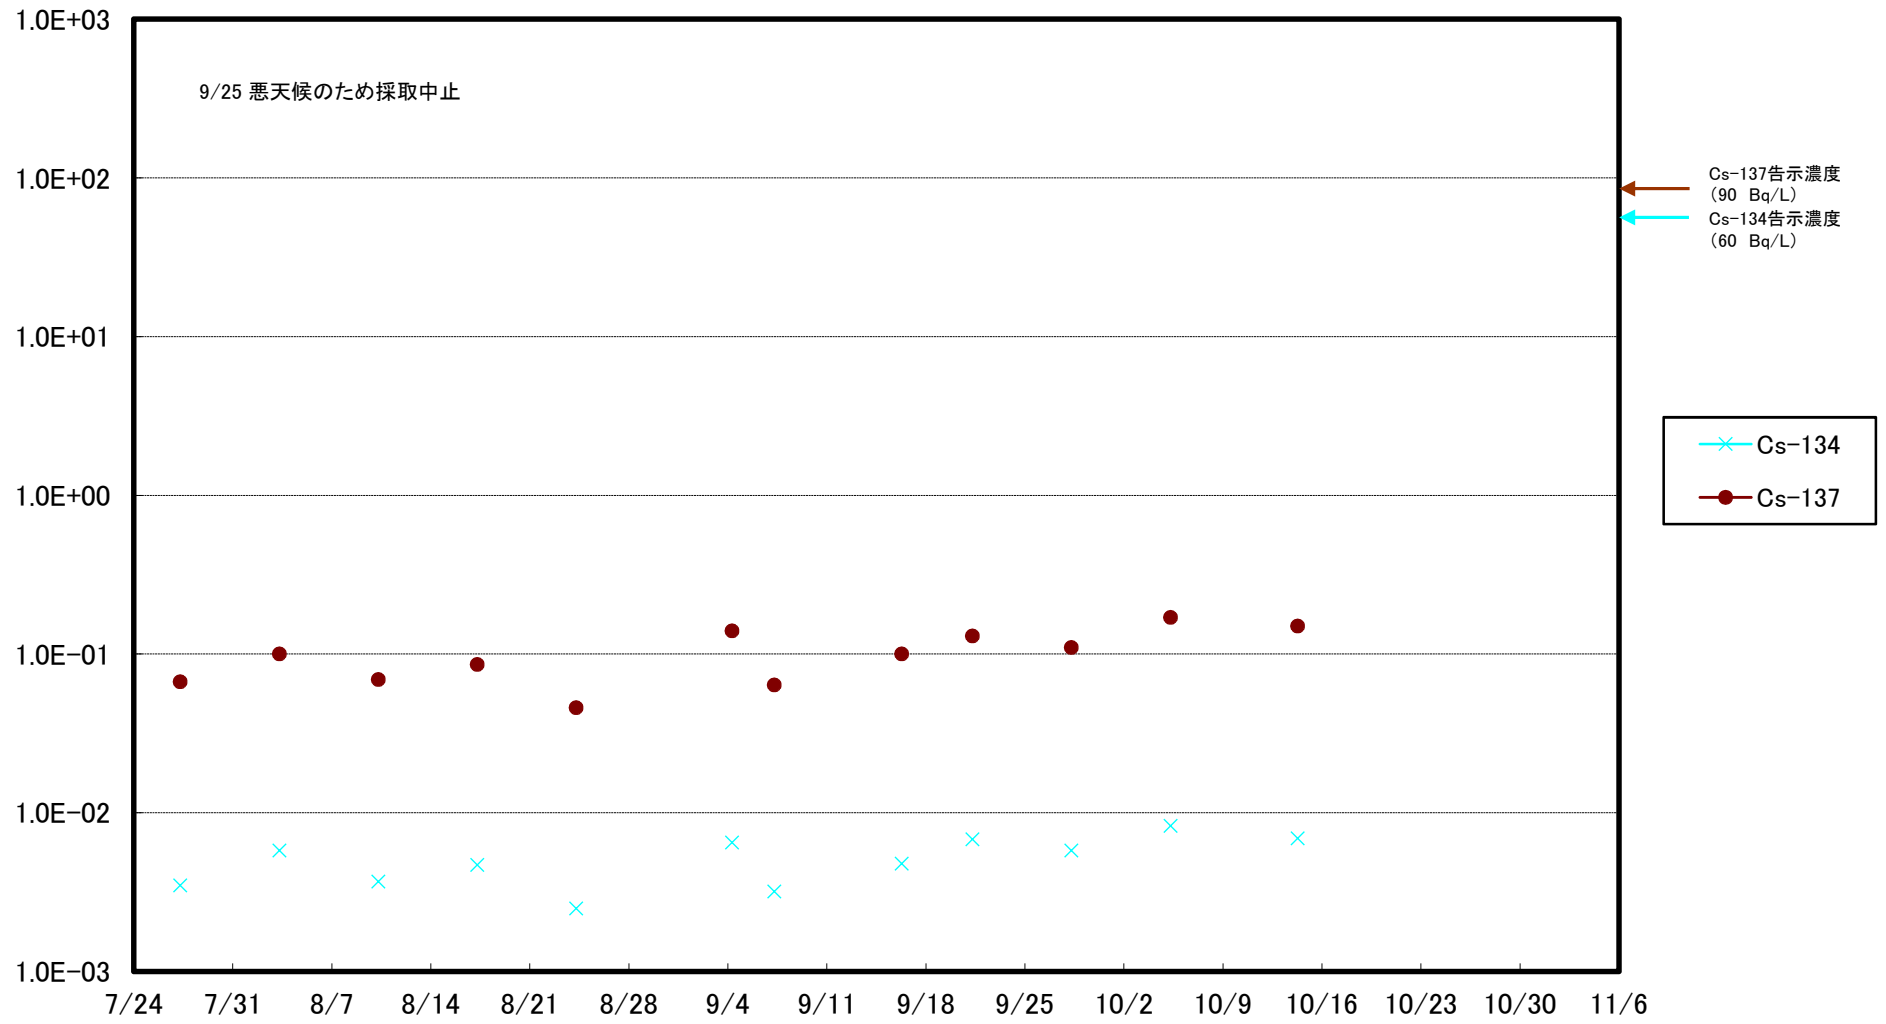

福島第一 5,6号機放水口北側(T-1) 海水放射能濃度(Bq/L)

福島第一 南放水口付近(T-2) 海水放射能濃度(Bq/L)

福島第一 物揚場前海水放射能濃度(Bq/L)

福島第一 1~4号機取水口内北側(東波除堤北側)海水放射能濃度(Bq/L)

福島第一 1~4号機取水口内南側(遮水壁前)海水放射能濃度(Bq/L)

福島第一 6号機取水口前海水放射能濃度(Bq/L)

福島第一 港湾口海水放射能濃度 (Bq/L)