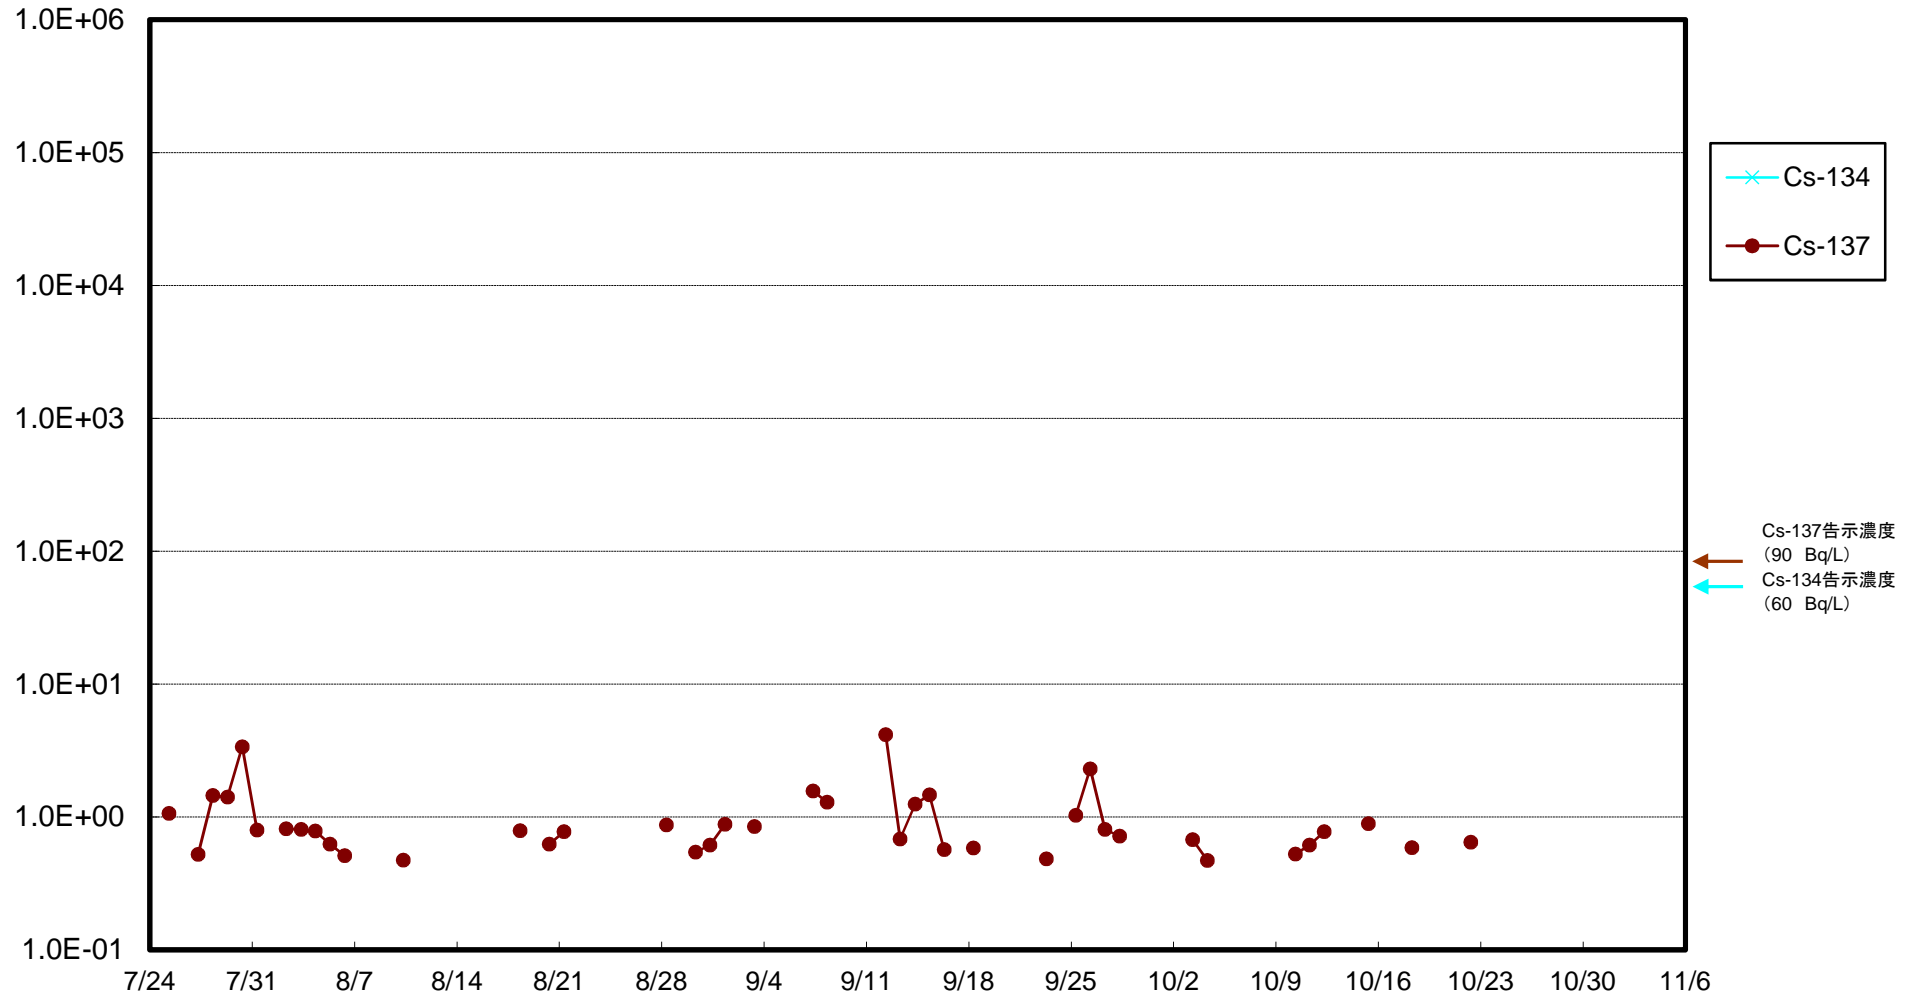

福島第一 5,6号機放水口北側(T-1) 海水放射能濃度(Bq/L)

福島第一 南放水口付近(T-2) 海水放射能濃度(Bq/L)

福島第一 物揚場前海水放射能濃度(Bq/L)

福島第一 1~4号機取水口内北側(東波除堤北側)海水放射能濃度(Bq/L)

福島第一 1~4号機取水口内南側(遮水壁前)海水放射能濃度(Bq/L)

福島第一 6号機取水口前海水放射能濃度(Bq/L)

福島第一 港湾口海水放射能濃度 (Bq/L)