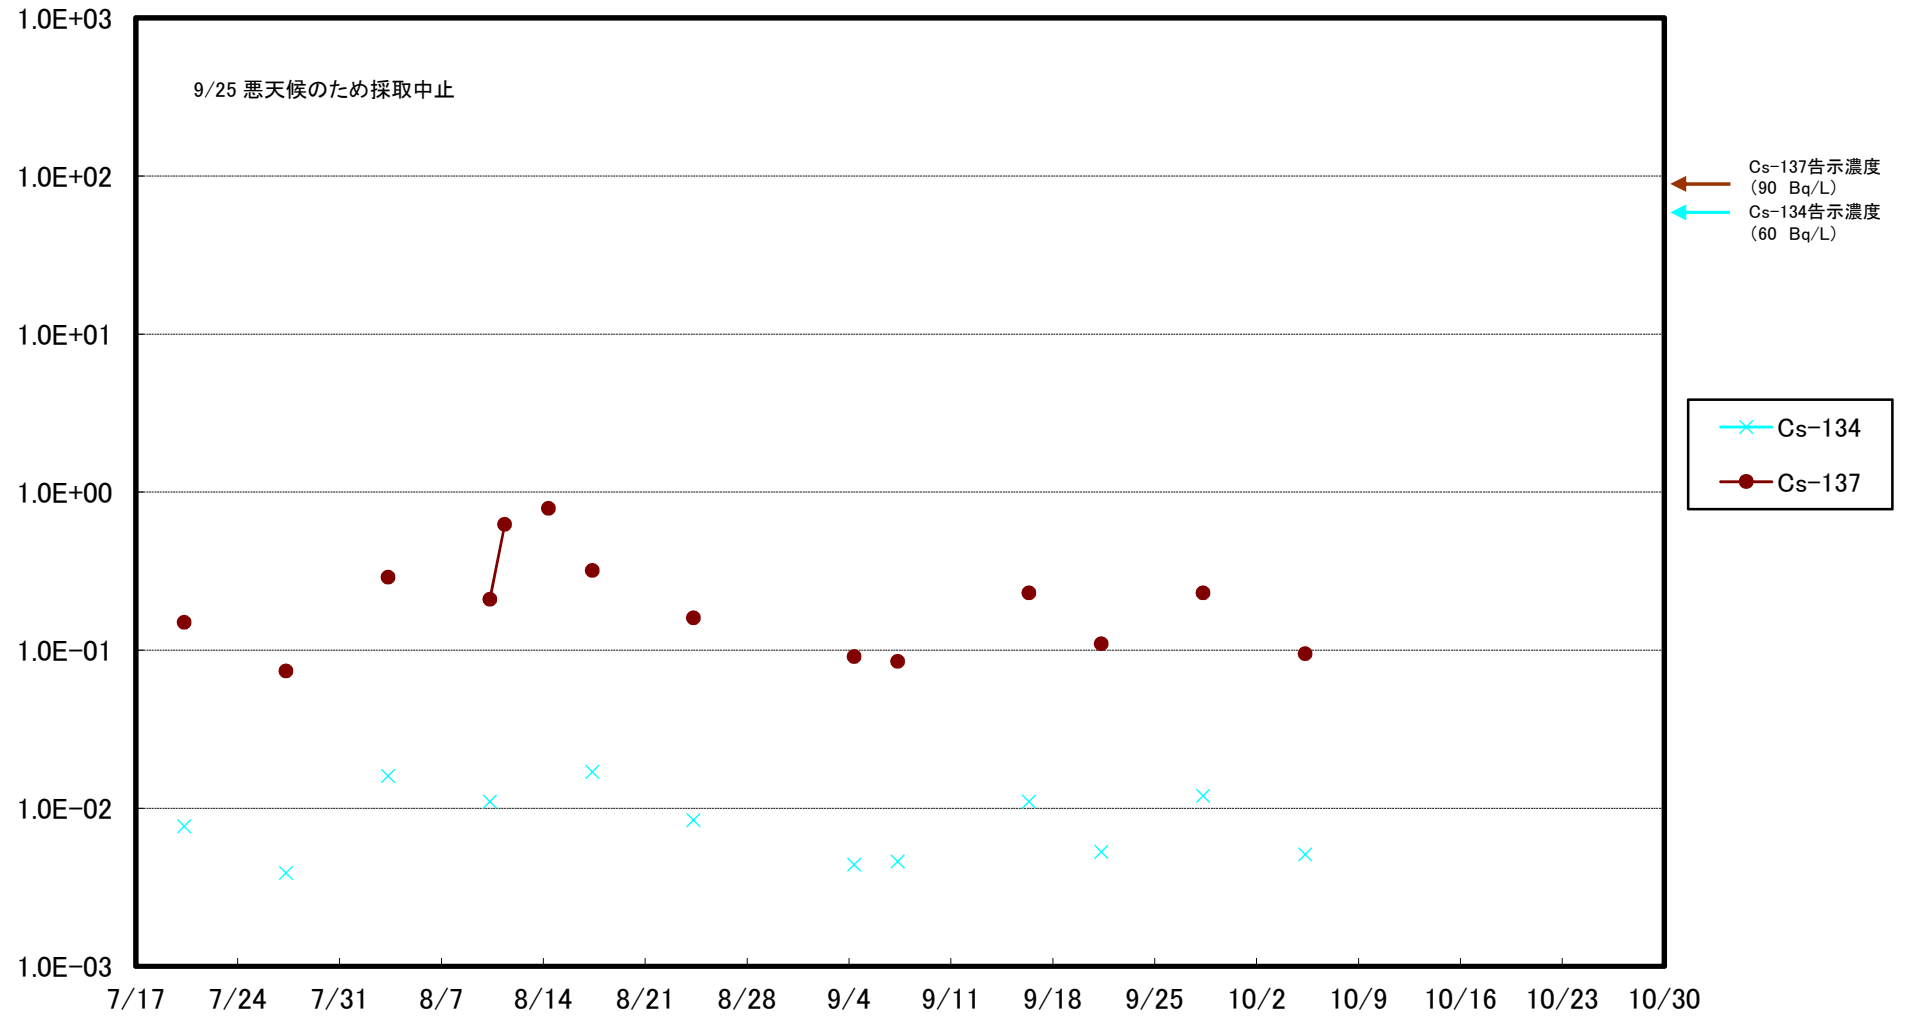

福島第一 5,6号機放水口北側(T-1) 海水放射能濃度(Bq/L)

福島第一 南放水口付近(T-2) 海水放射能濃度(Bq/L)

福島第一 物揚場前海水放射能濃度(Bq/L)

福島第一 1~4号機取水口内北側(東波除堤北側)海水放射能濃度(Bq/L)

福島第一 1~4号機取水口内南側(遮水壁前)海水放射能濃度(Bq/L)

福島第一 6号機取水口前海水放射能濃度(Bq/L)

福島第一 港湾口海水放射能濃度 (Bq/L)