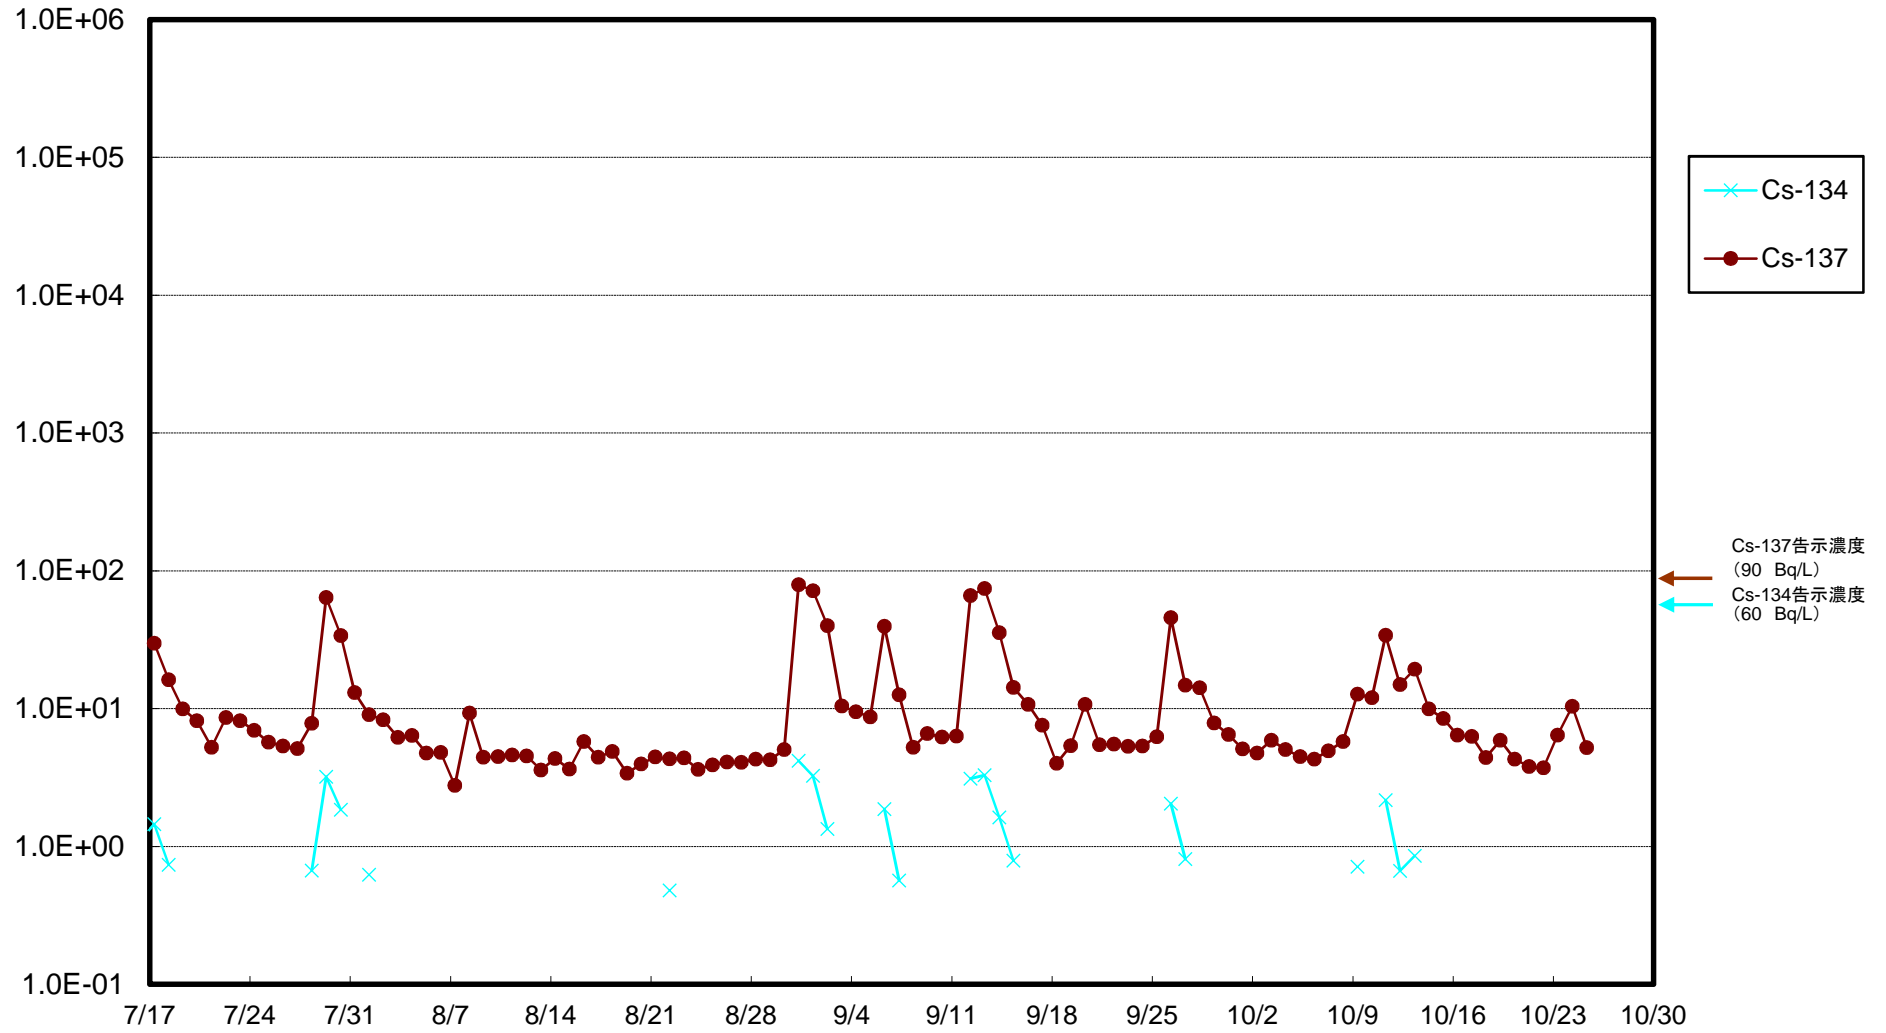

福島第一 5,6号機放水口北側(T-1) 海水放射能濃度(Bq/L)

福島第一 南放水口付近(T-2) 海水放射能濃度(Bq/L)

福島第一 物揚場前海水放射能濃度(Bq/L)

福島第一 1~4号機取水口内北側(東波除堤北側)海水放射能濃度(Bq/L)

福島第一 1~4号機取水口内南側(遮水壁前)海水放射能濃度(Bq/L)

福島第一 6号機取水口前海水放射能濃度(Bq/L)

福島第一 港湾口海水放射能濃度 (Bq/L)