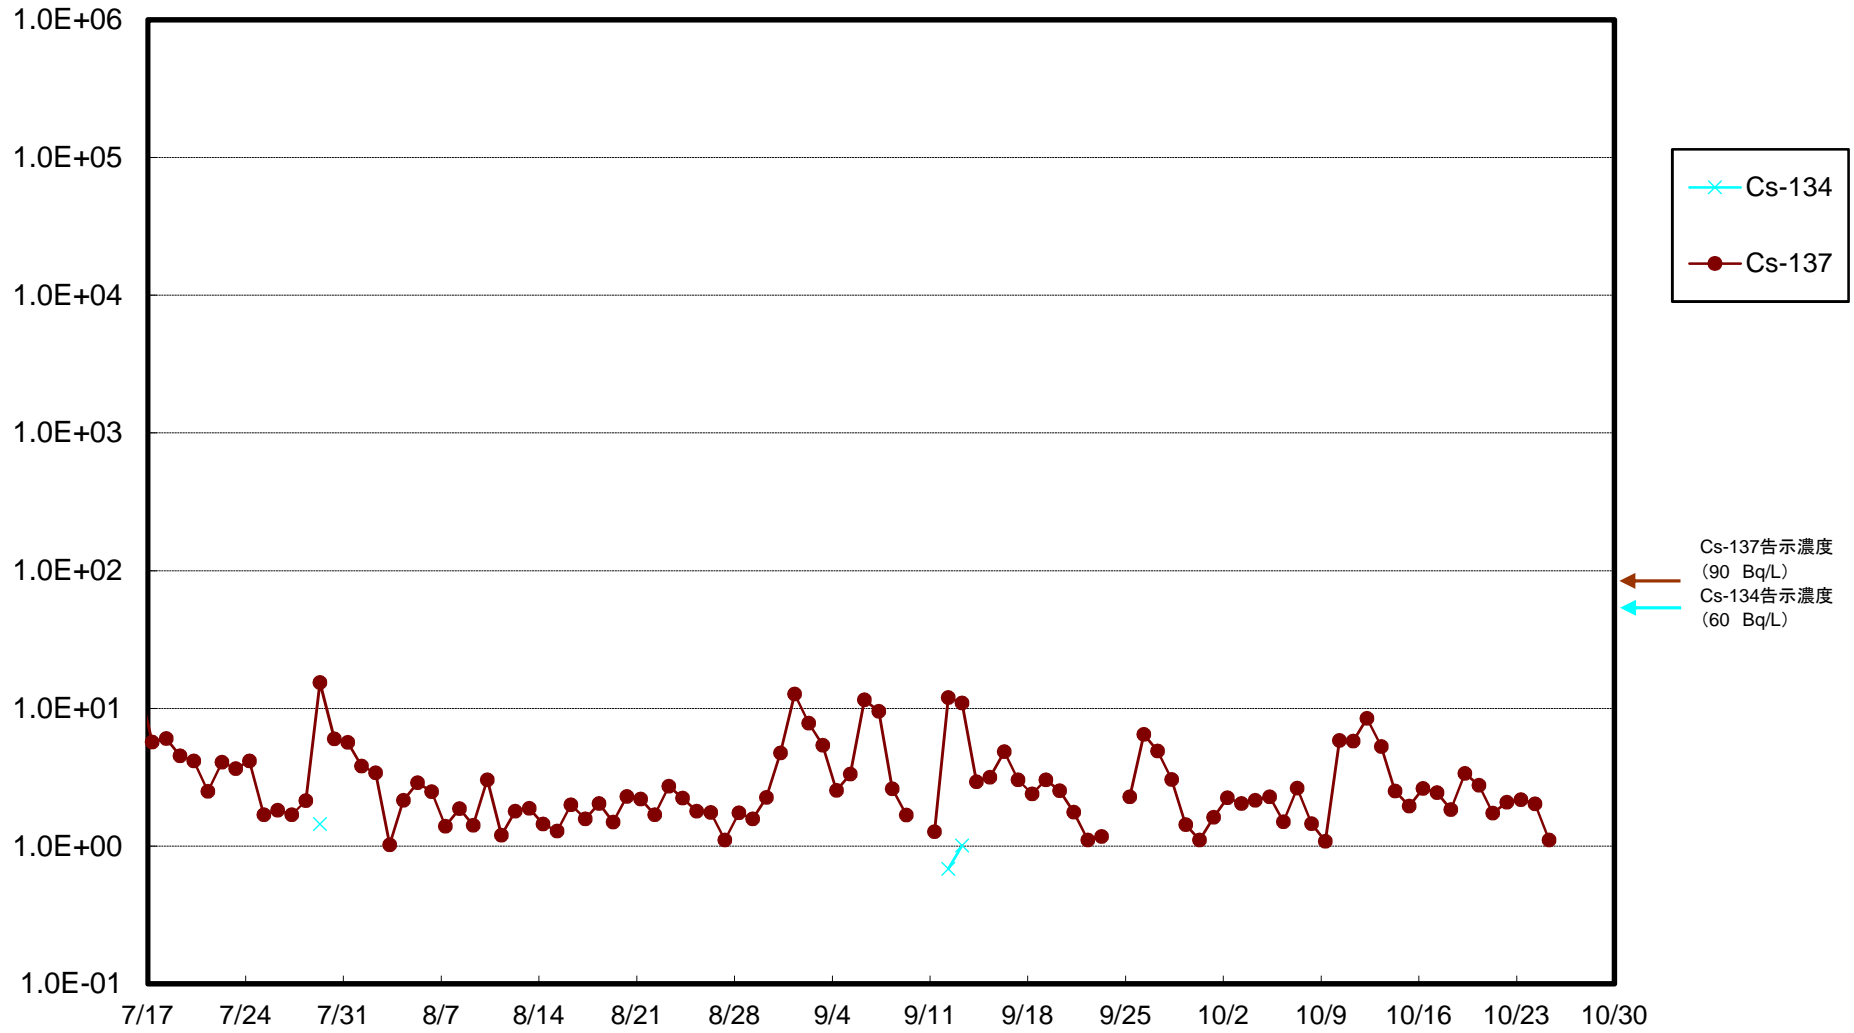

福島第一 5,6号機放水口北側(T-1) 海水放射能濃度(Bq/L)

福島第一 南放水口付近(T-2) 海水放射能濃度(Bq/L)

福島第一 物揚場前海水放射能濃度(Bq/L)

福島第一 1~4号機取水口内北側(東波除堤北側)海水放射能濃度(Bq/L)

福島第一 1~4号機取水口内南側(遮水壁前)海水放射能濃度(Bq/L)

福島第一 6号機取水口前海水放射能濃度(Bq/L)

福島第一 港湾口海水放射能濃度 (Bq/L)