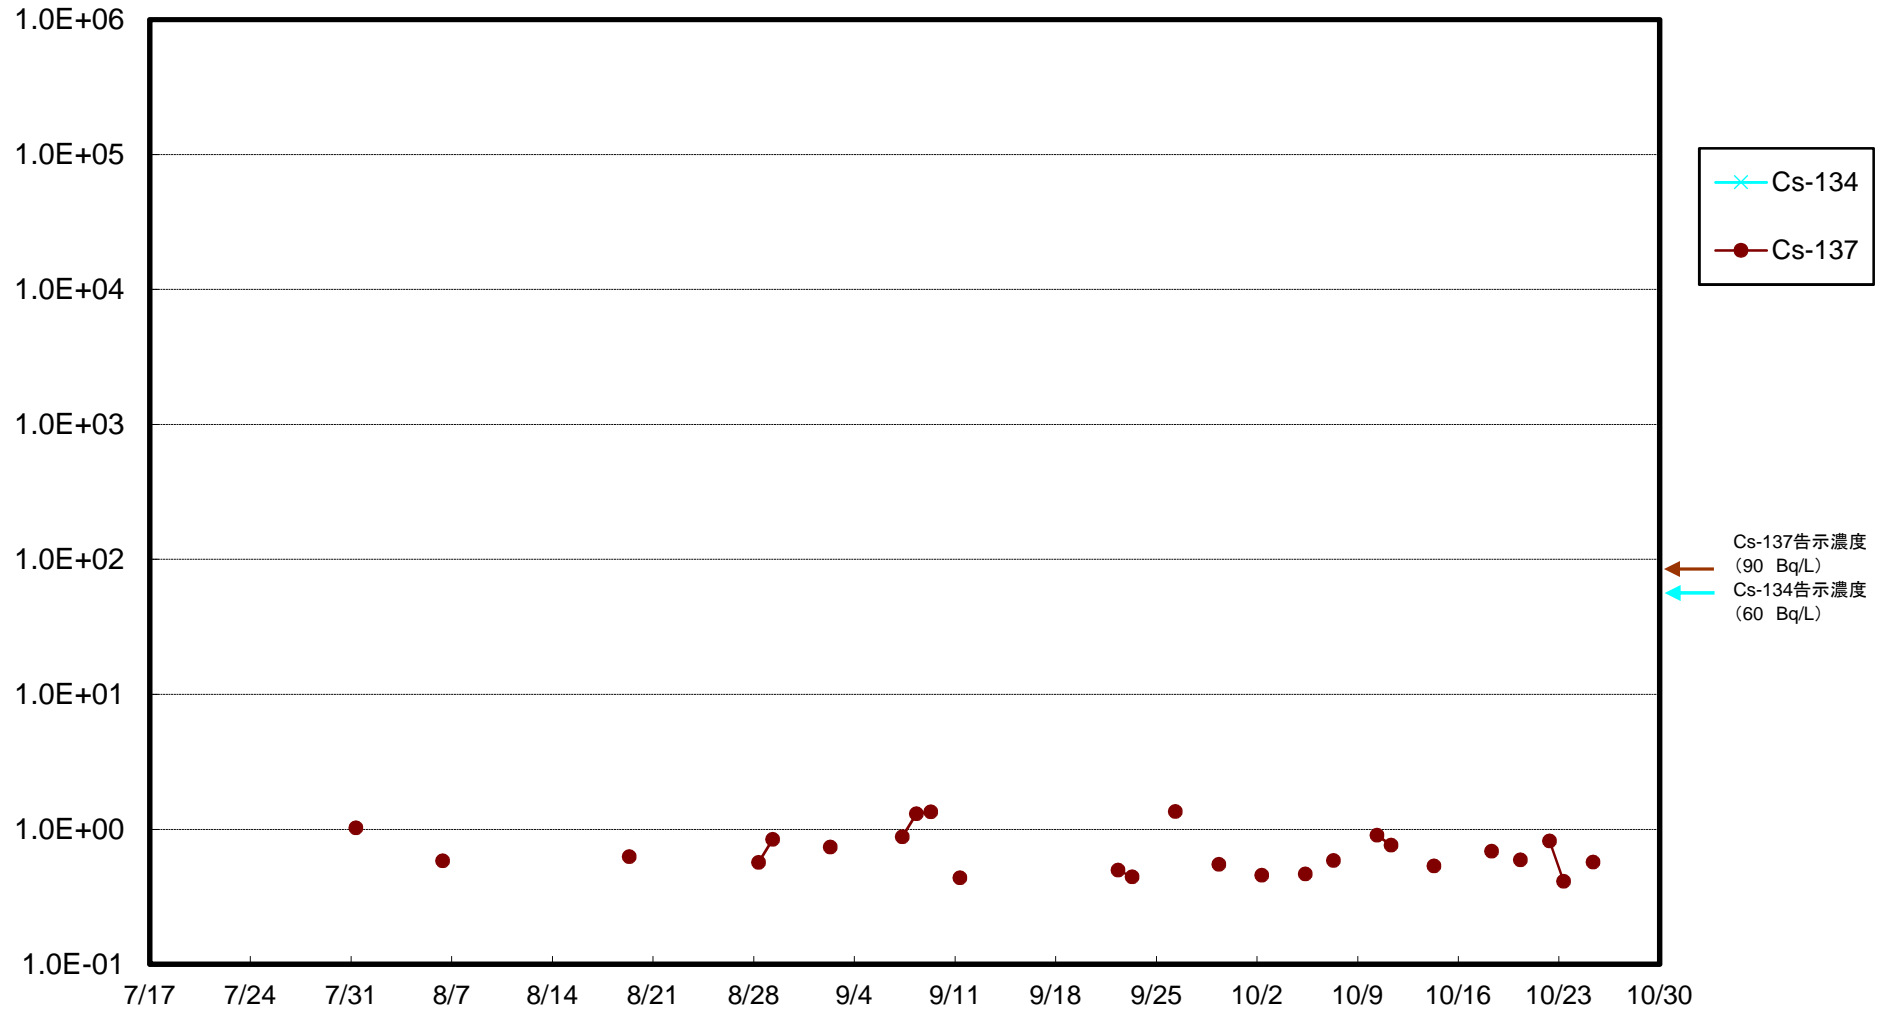

福島第一 5,6号機放水口北側(T-1) 海水放射能濃度(Bq/L)

福島第一 南放水口付近(T-2) 海水放射能濃度(Bq/L)

福島第一 物揚場前海水放射能濃度(Bq/L)

福島第一 1~4号機取水口内北側(東波除堤北側)海水放射能濃度(Bq/L)

福島第一 1~4号機取水口内南側(遮水壁前)海水放射能濃度(Bq/L)

福島第一 6号機取水口前海水放射能濃度(Bq/L)

福島第一 港湾口海水放射能濃度 (Bq/L)