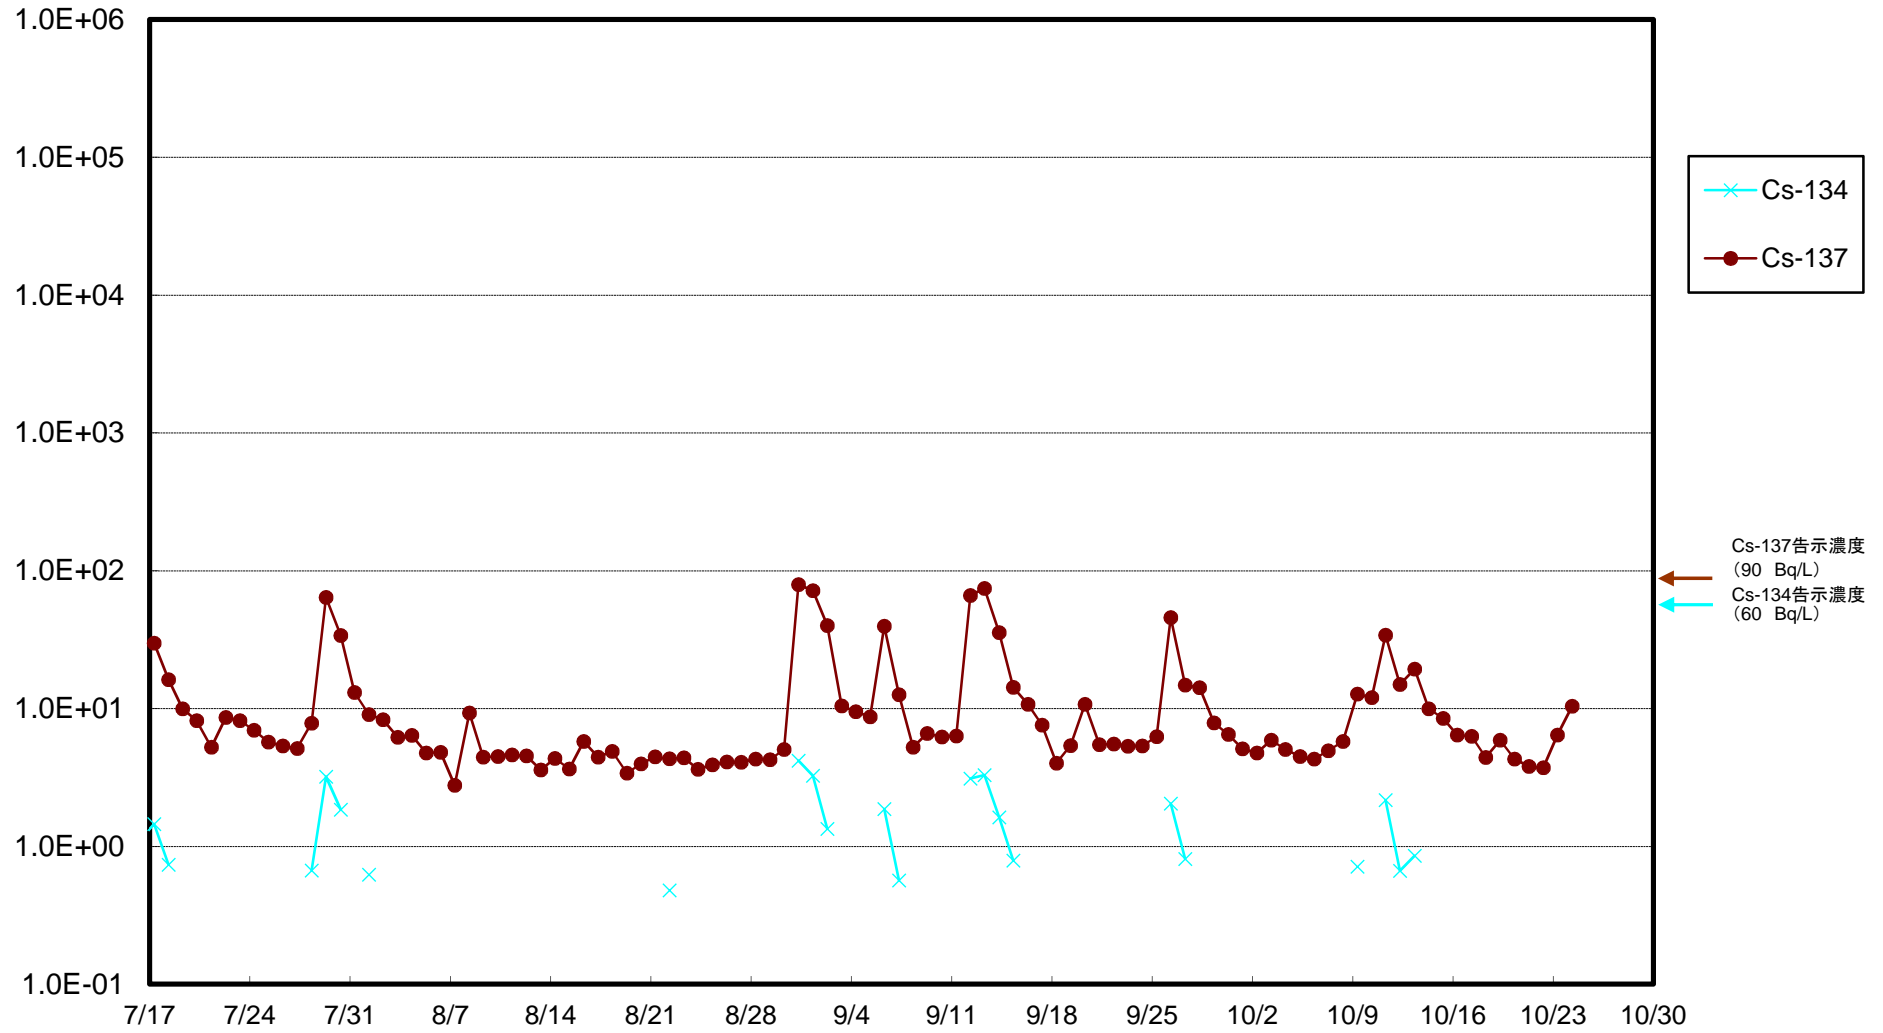

福島第一 5,6号機放水口北側(T-1) 海水放射能濃度(Bq/L)

福島第一 南放水口付近(T-2) 海水放射能濃度(Bq/L)

福島第一 物揚場前海水放射能濃度(Bq/L)

福島第一 1~4号機取水口内北側(東波除堤北側)海水放射能濃度(Bq/L)

福島第一 1~4号機取水口内南側(遮水壁前)海水放射能濃度(Bq/L)

福島第一 6号機取水口前海水放射能濃度(Bq/L)

福島第一 港湾口海水放射能濃度 (Bq/L)