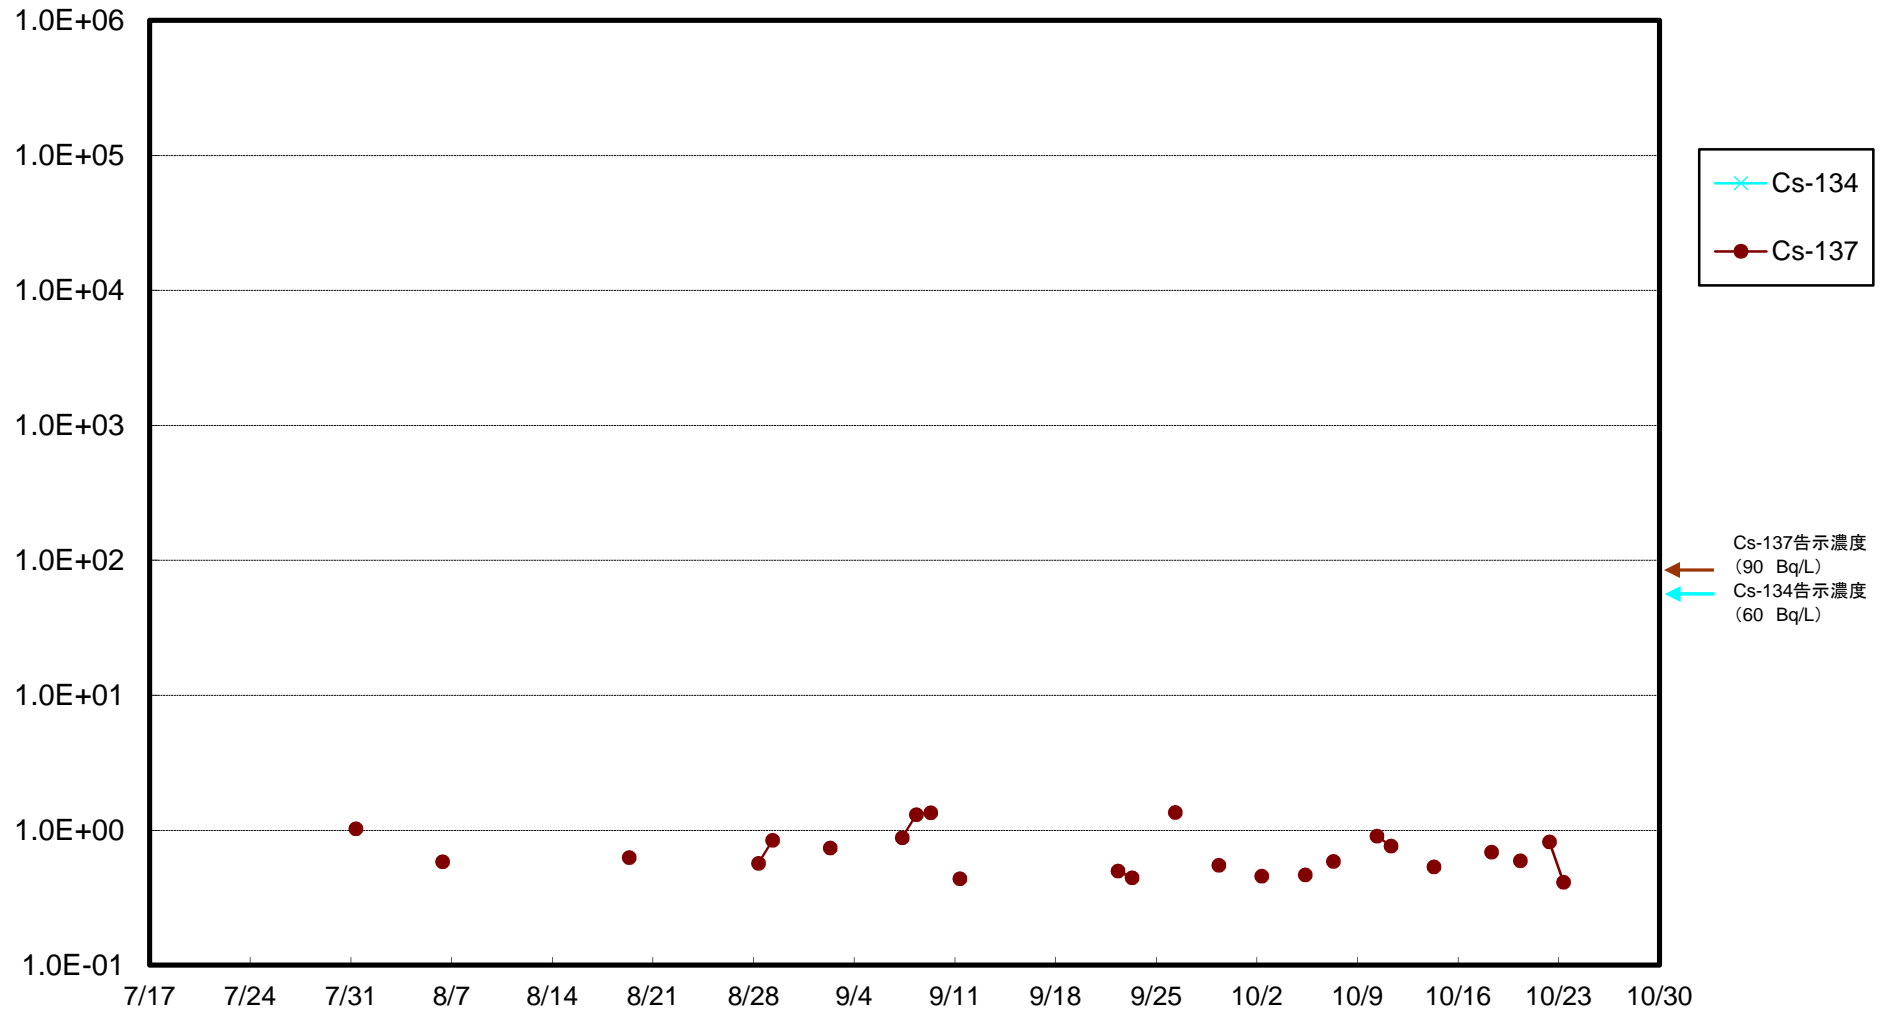

福島第一 5,6号機放水口北側(T-1) 海水放射能濃度(Bq/L)

福島第一 南放水口付近(T-2) 海水放射能濃度(Bq/L)

福島第一 物揚場前海水放射能濃度(Bq/L)

福島第一 1~4号機取水口内北側(東波除堤北側)海水放射能濃度(Bq/L)

福島第一 1~4号機取水口内南側(遮水壁前)海水放射能濃度(Bq/L)

福島第一 6号機取水口前海水放射能濃度(Bq/L)

福島第一 港湾口海水放射能濃度 (Bq/L)