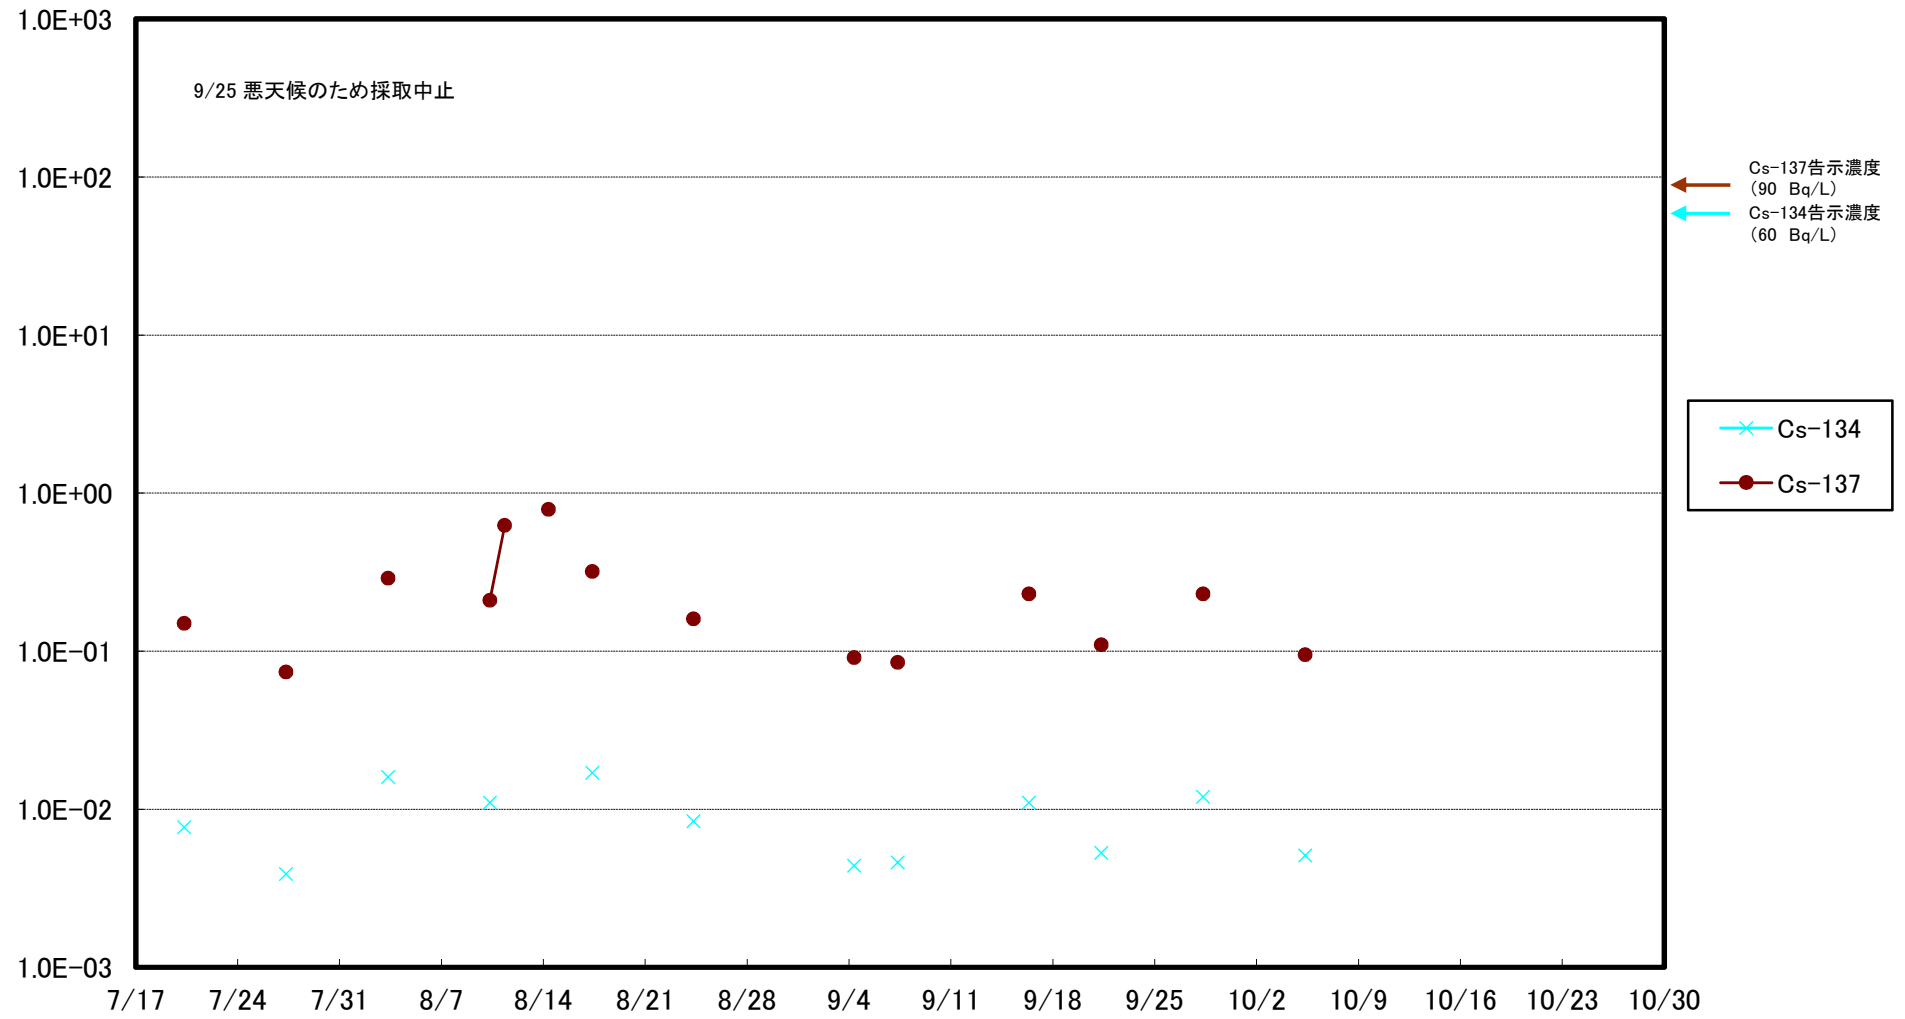

福島第一 5,6号機放水口北側(T-1) 海水放射能濃度(Bq/L)

福島第一 南放水口付近(T-2) 海水放射能濃度(Bq/L)

福島第一 物揚場前海水放射能濃度(Bq/L)

福島第一 1~4号機取水口内北側(東波除堤北側)海水放射能濃度(Bq/L)

福島第一 1~4号機取水口内南側(遮水壁前)海水放射能濃度(Bq/L)

福島第一 6号機取水口前海水放射能濃度(Bq/L)

福島第一 港湾口海水放射能濃度 (Bq/L)