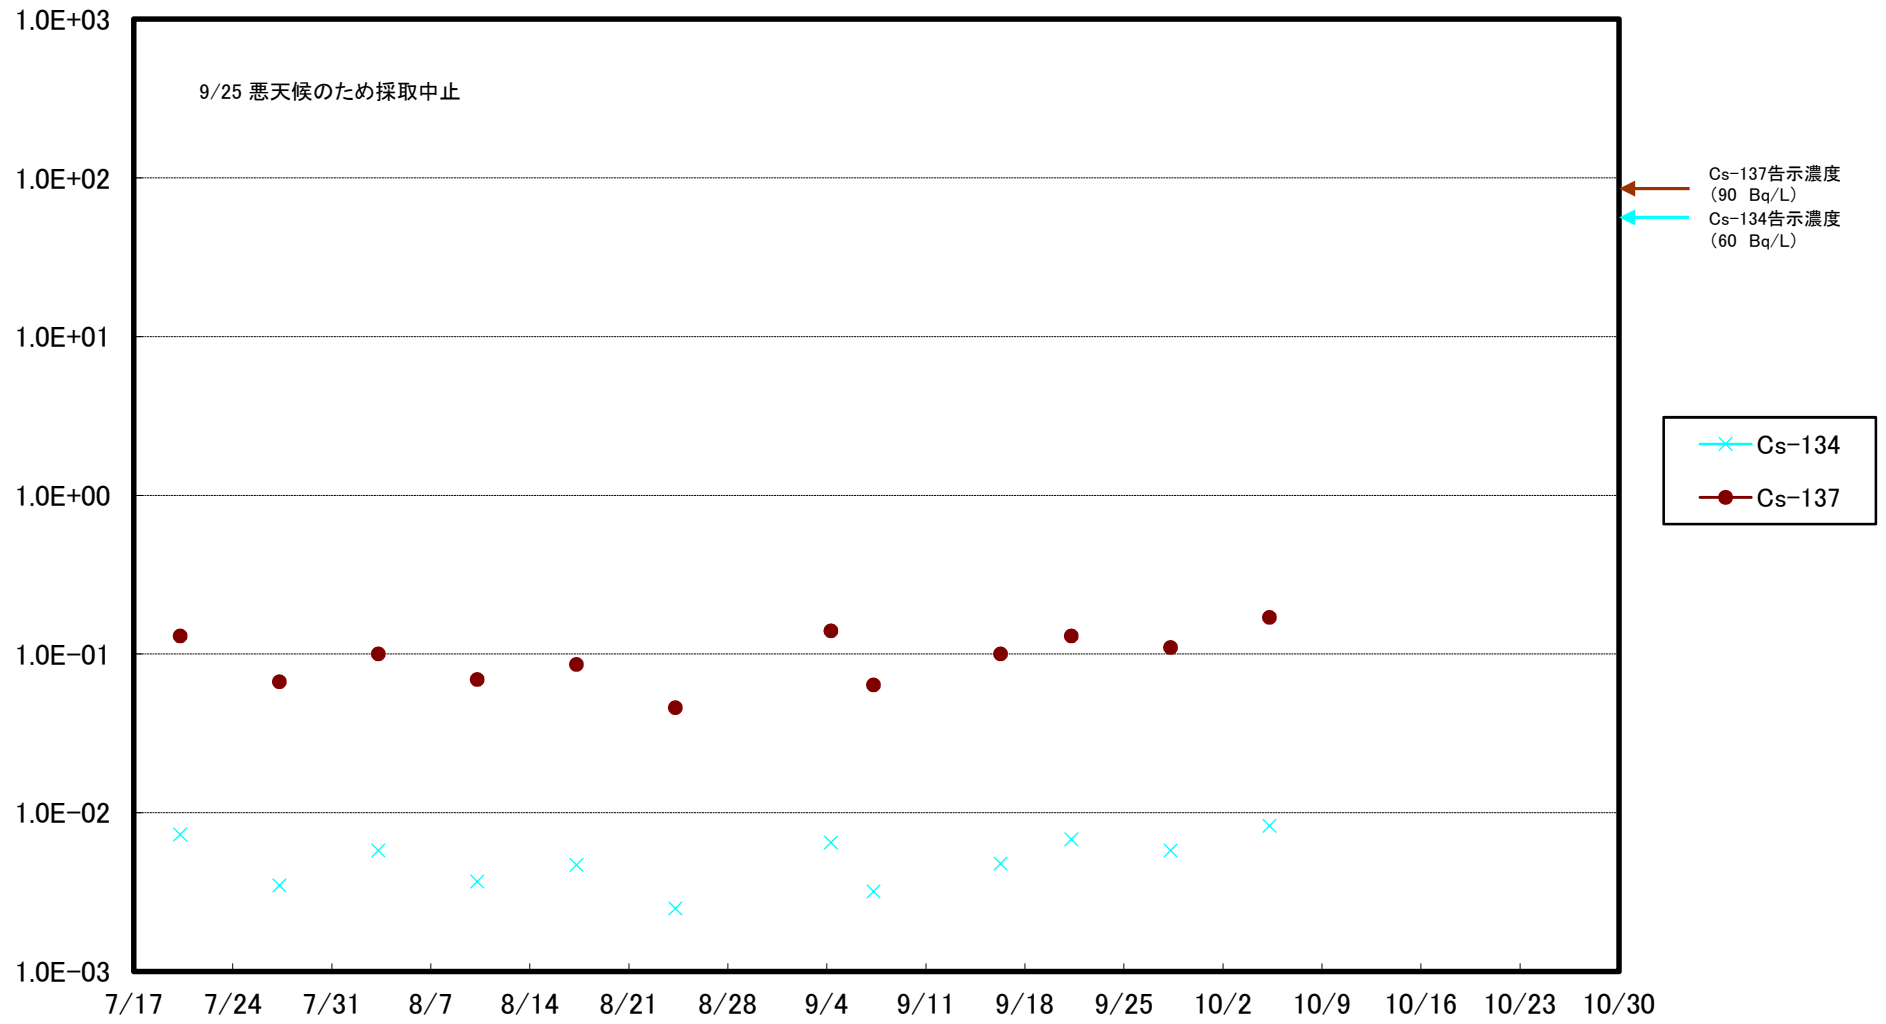

福島第一 5,6号機放水口北側(T-1) 海水放射能濃度(Bq/L)

福島第一 南放水口付近(T-2) 海水放射能濃度(Bq/L)

福島第一 物揚場前海水放射能濃度(Bq/L)

福島第一 1~4号機取水口内北側(東波除堤北側)海水放射能濃度(Bq/L)

福島第一 1~4号機取水口内南側(遮水壁前)海水放射能濃度(Bq/L)

福島第一 6号機取水口前海水放射能濃度(Bq/L)

福島第一 港湾口海水放射能濃度 (Bq/L)