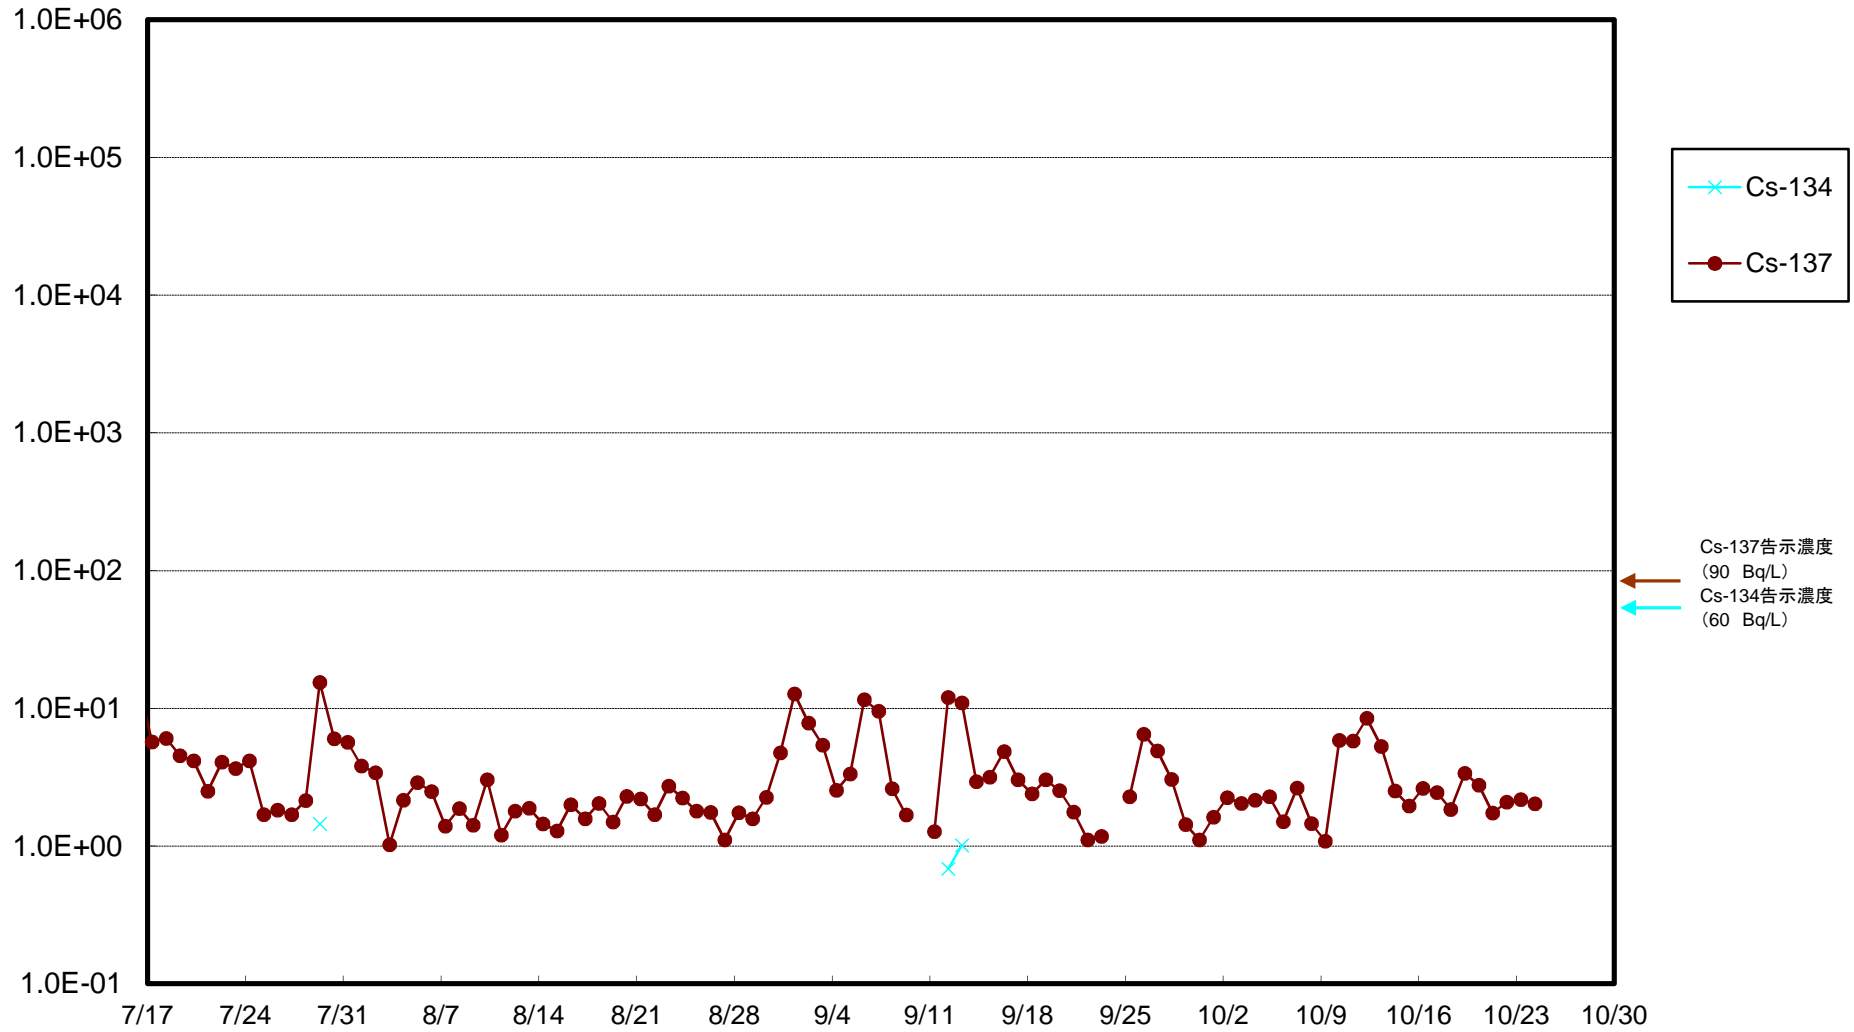

福島第一 5,6号機放水口北側(T-1) 海水放射能濃度(Bq/L)

福島第一 南放水口付近(T-2) 海水放射能濃度(Bq/L)

福島第一 物揚場前海水放射能濃度(Bq/L)

福島第一 1~4号機取水口内北側(東波除堤北側)海水放射能濃度(Bq/L)

福島第一 1~4号機取水口内南側(遮水壁前)海水放射能濃度(Bq/L)

福島第一 6号機取水口前海水放射能濃度(Bq/L)

福島第一 港湾口海水放射能濃度 (Bq/L)