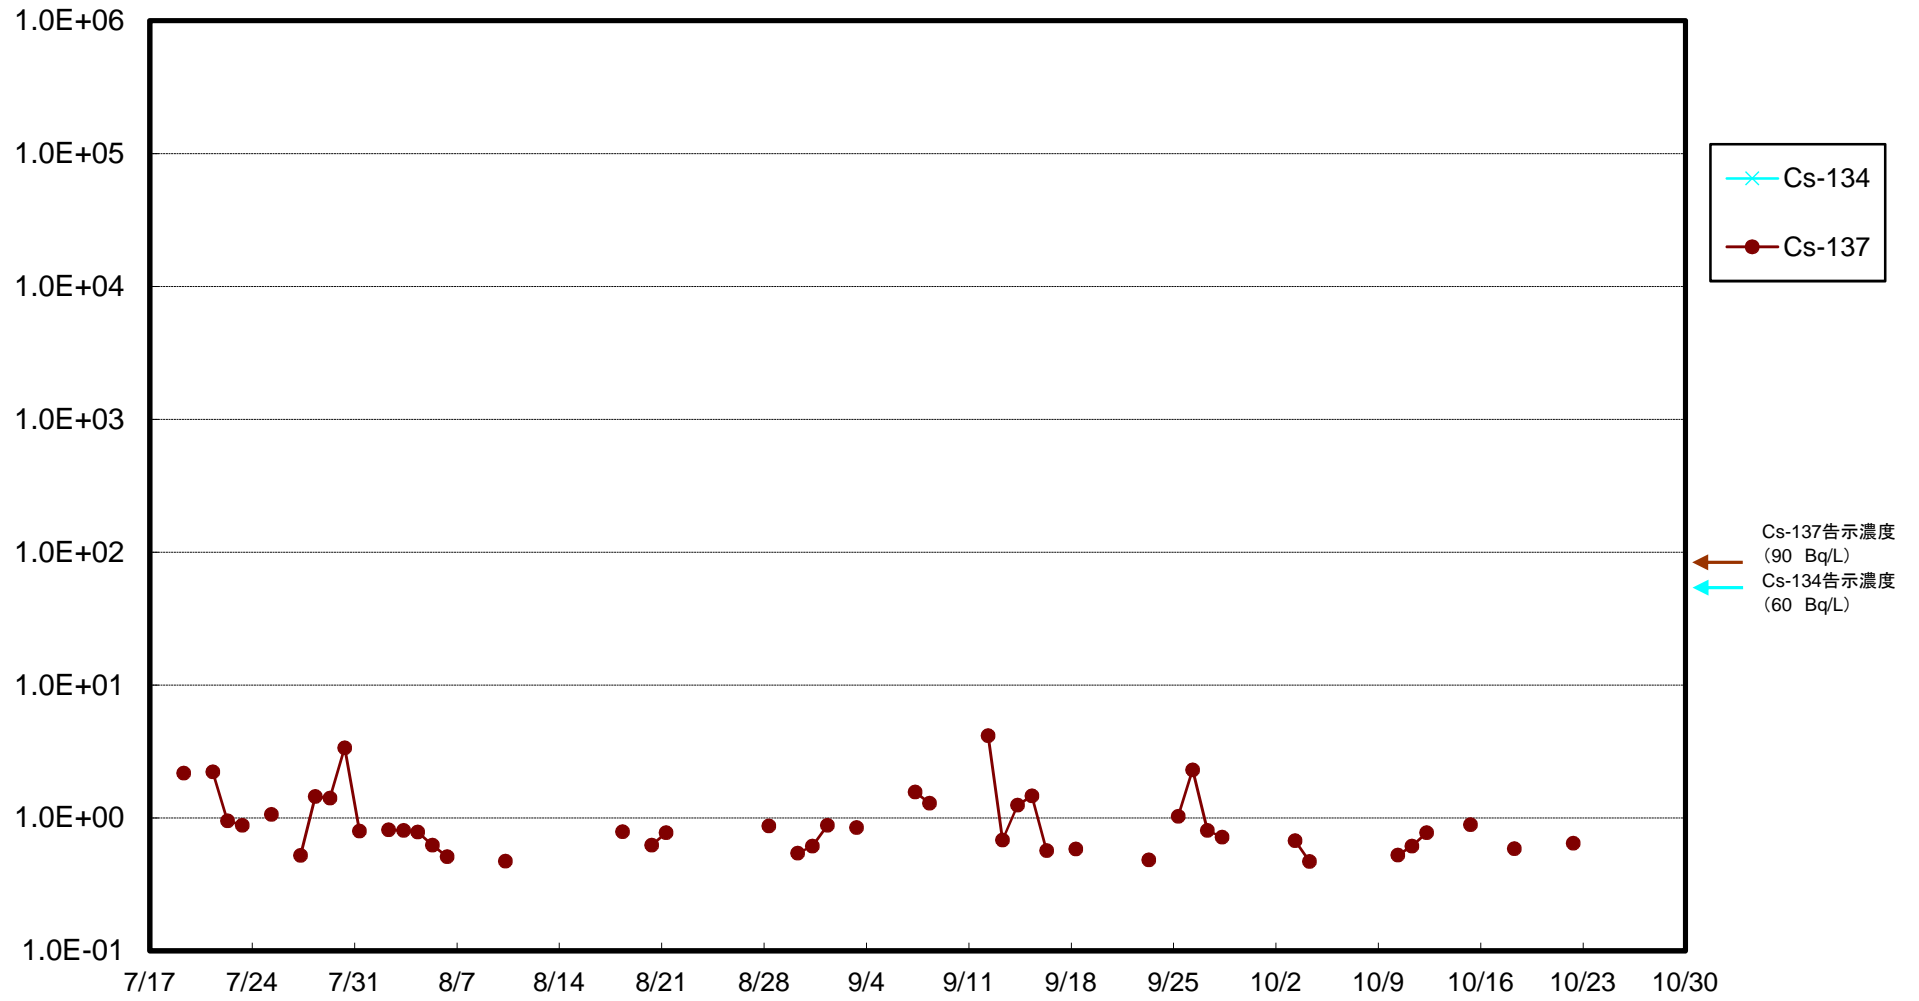

福島第一 5,6号機放水口北側(T-1) 海水放射能濃度(Bq/L)

福島第一 南放水口付近(T-2) 海水放射能濃度(Bq/L)

福島第一 物揚場前海水放射能濃度(Bq/L)

福島第一 1~4号機取水口内北側(東波除堤北側)海水放射能濃度(Bq/L)

福島第一 1~4号機取水口内南側(遮水壁前)海水放射能濃度(Bq/L)

福島第一 6号機取水口前海水放射能濃度(Bq/L)

福島第一 港湾口海水放射能濃度 (Bq/L)