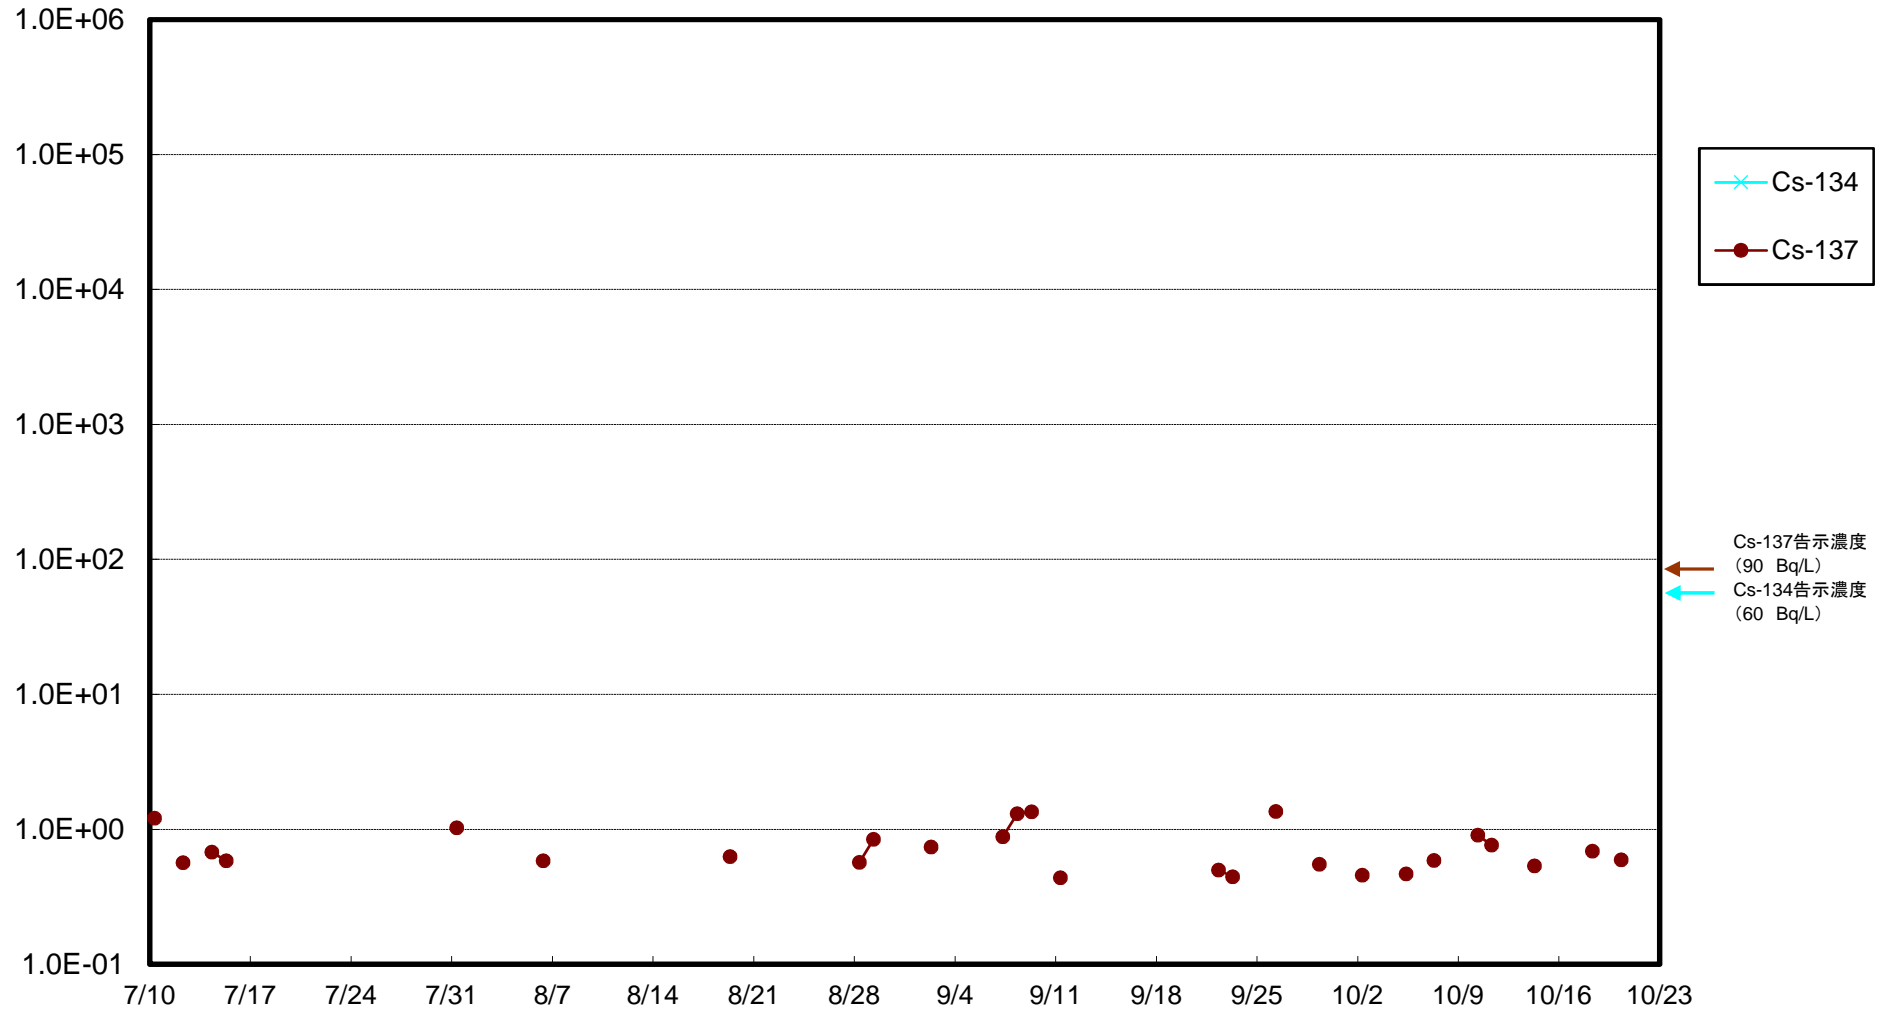

福島第一 5,6号機放水口北側(T-1) 海水放射能濃度(Bq/L)

福島第一 南放水口付近(T-2) 海水放射能濃度(Bq/L)

福島第一 物揚場前海水放射能濃度(Bq/L)

福島第一 1~4号機取水口内北側(東波除堤北側)海水放射能濃度(Bq/L)

福島第一 1~4号機取水口内南側(遮水壁前)海水放射能濃度(Bq/L)

福島第一 6号機取水口前海水放射能濃度(Bq/L)

# 福島第一 港湾口海水放射能濃度 (Bq/L)