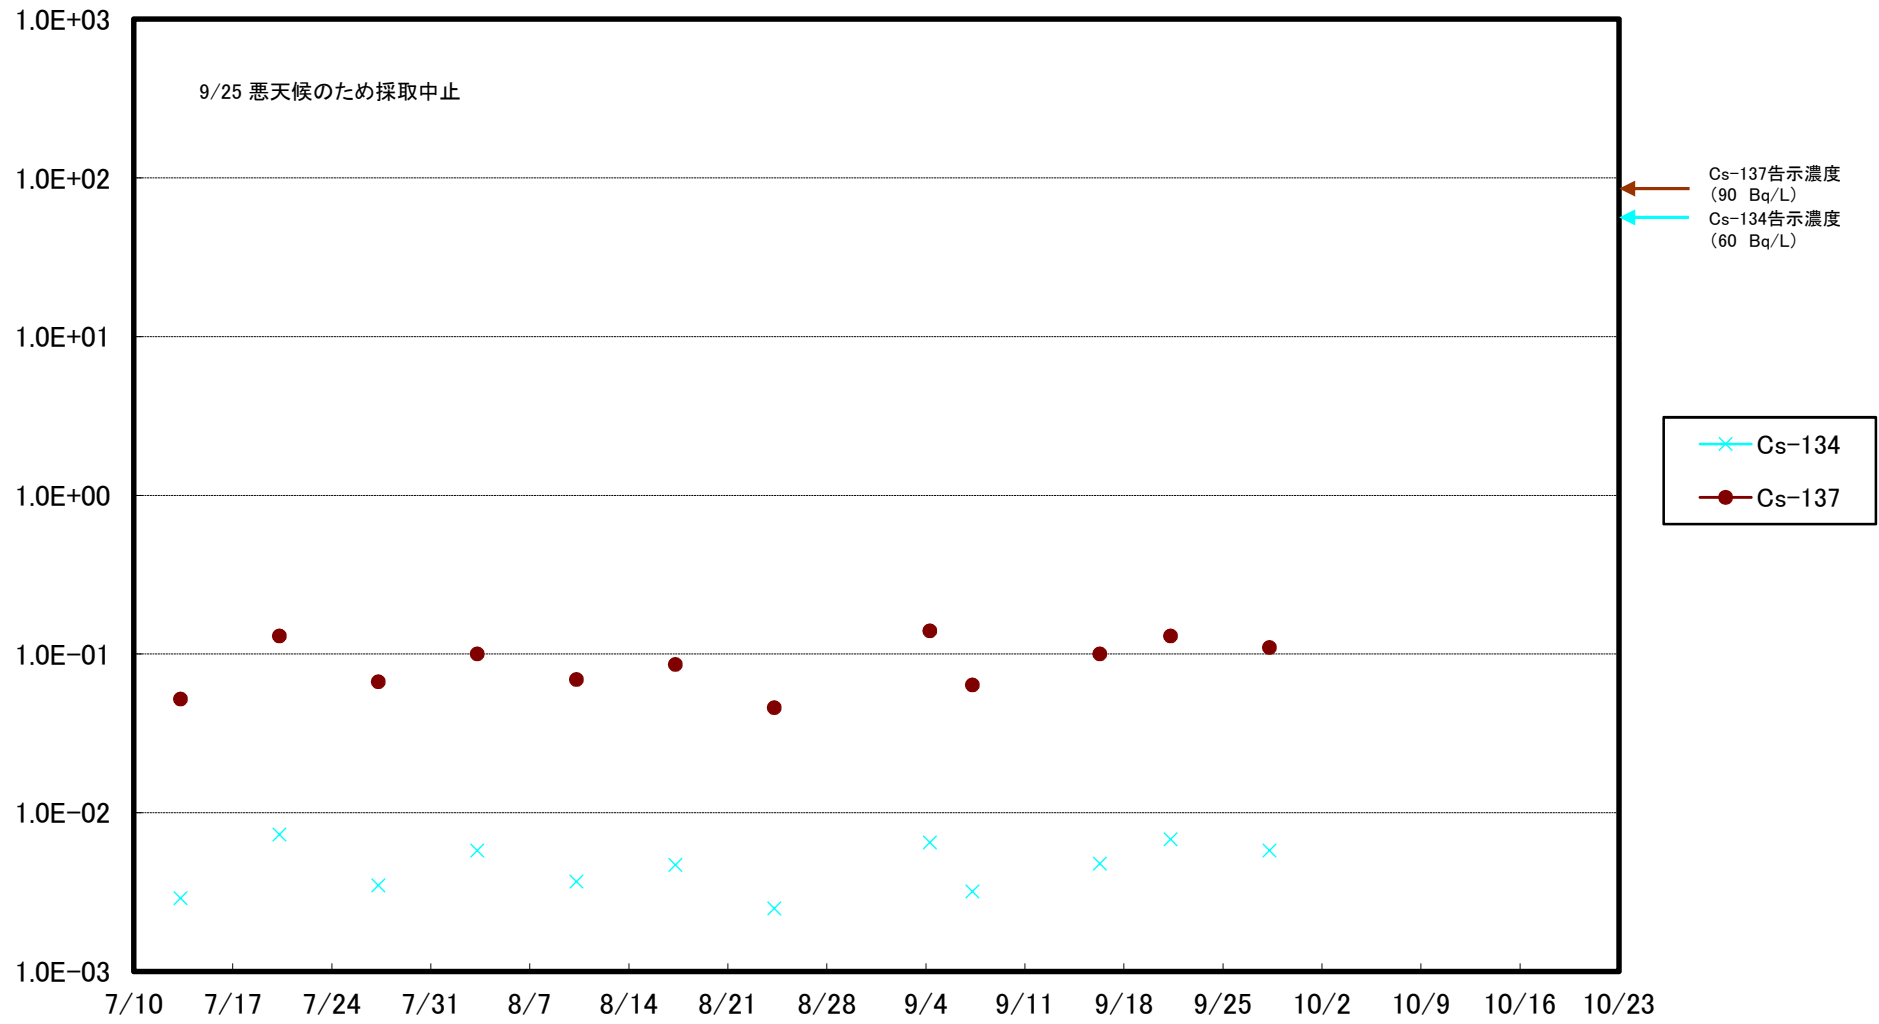

福島第一 5,6号機放水口北側(T-1) 海水放射能濃度(Bq/L)

福島第一 南放水口付近(T-2) 海水放射能濃度(Bq/L)

福島第一 物揚場前海水放射能濃度(Bq/L)

福島第一 1~4号機取水口内北側(東波除堤北側)海水放射能濃度(Bq/L)

福島第一 1~4号機取水口内南側(遮水壁前)海水放射能濃度(Bq/L)

福島第一 6号機取水口前海水放射能濃度(Bq/L)

# 福島第一 港湾口海水放射能濃度 (Bq/L)