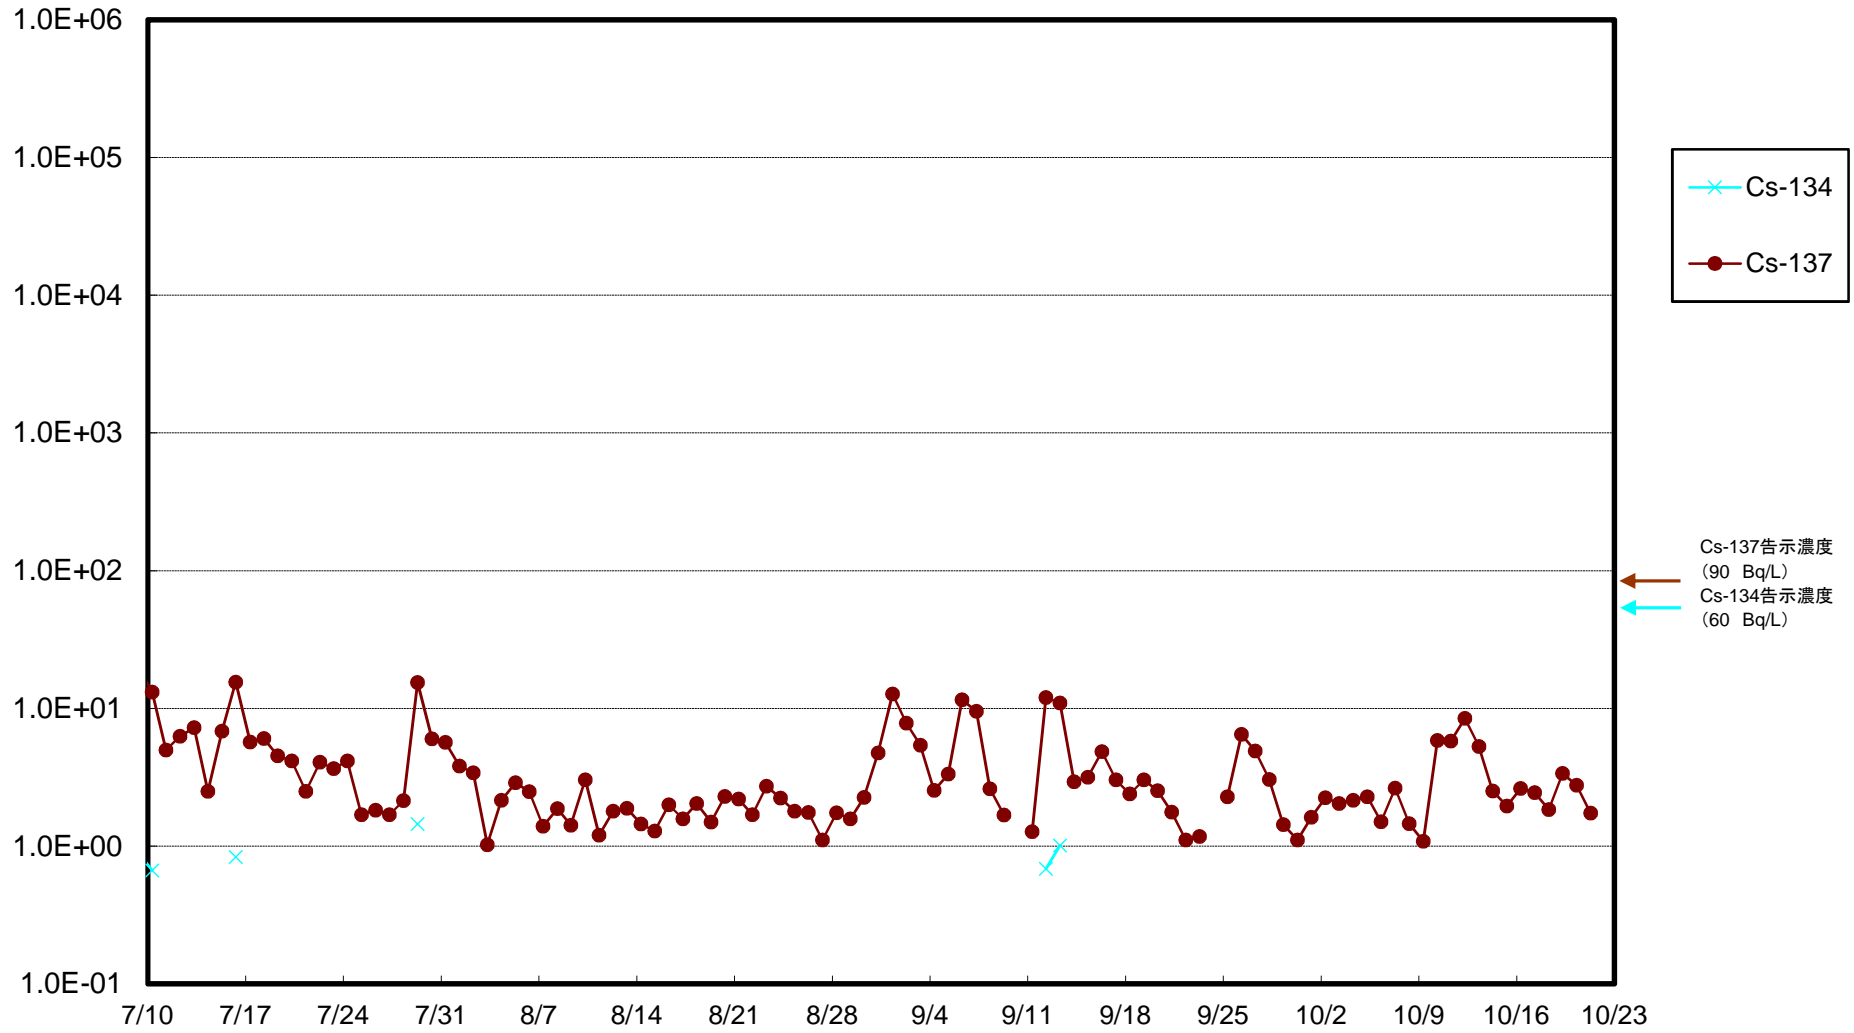

福島第一 5,6号機放水口北側(T-1) 海水放射能濃度(Bq/L)

福島第一 南放水口付近(T-2) 海水放射能濃度(Bq/L)

福島第一 物揚場前海水放射能濃度(Bq/L)

福島第一 1~4号機取水口内北側(東波除堤北側)海水放射能濃度(Bq/L)

福島第一 1~4号機取水口内南側(遮水壁前)海水放射能濃度(Bq/L)

福島第一 6号機取水口前海水放射能濃度(Bq/L)

# 福島第一 港湾口海水放射能濃度 (Bq/L)