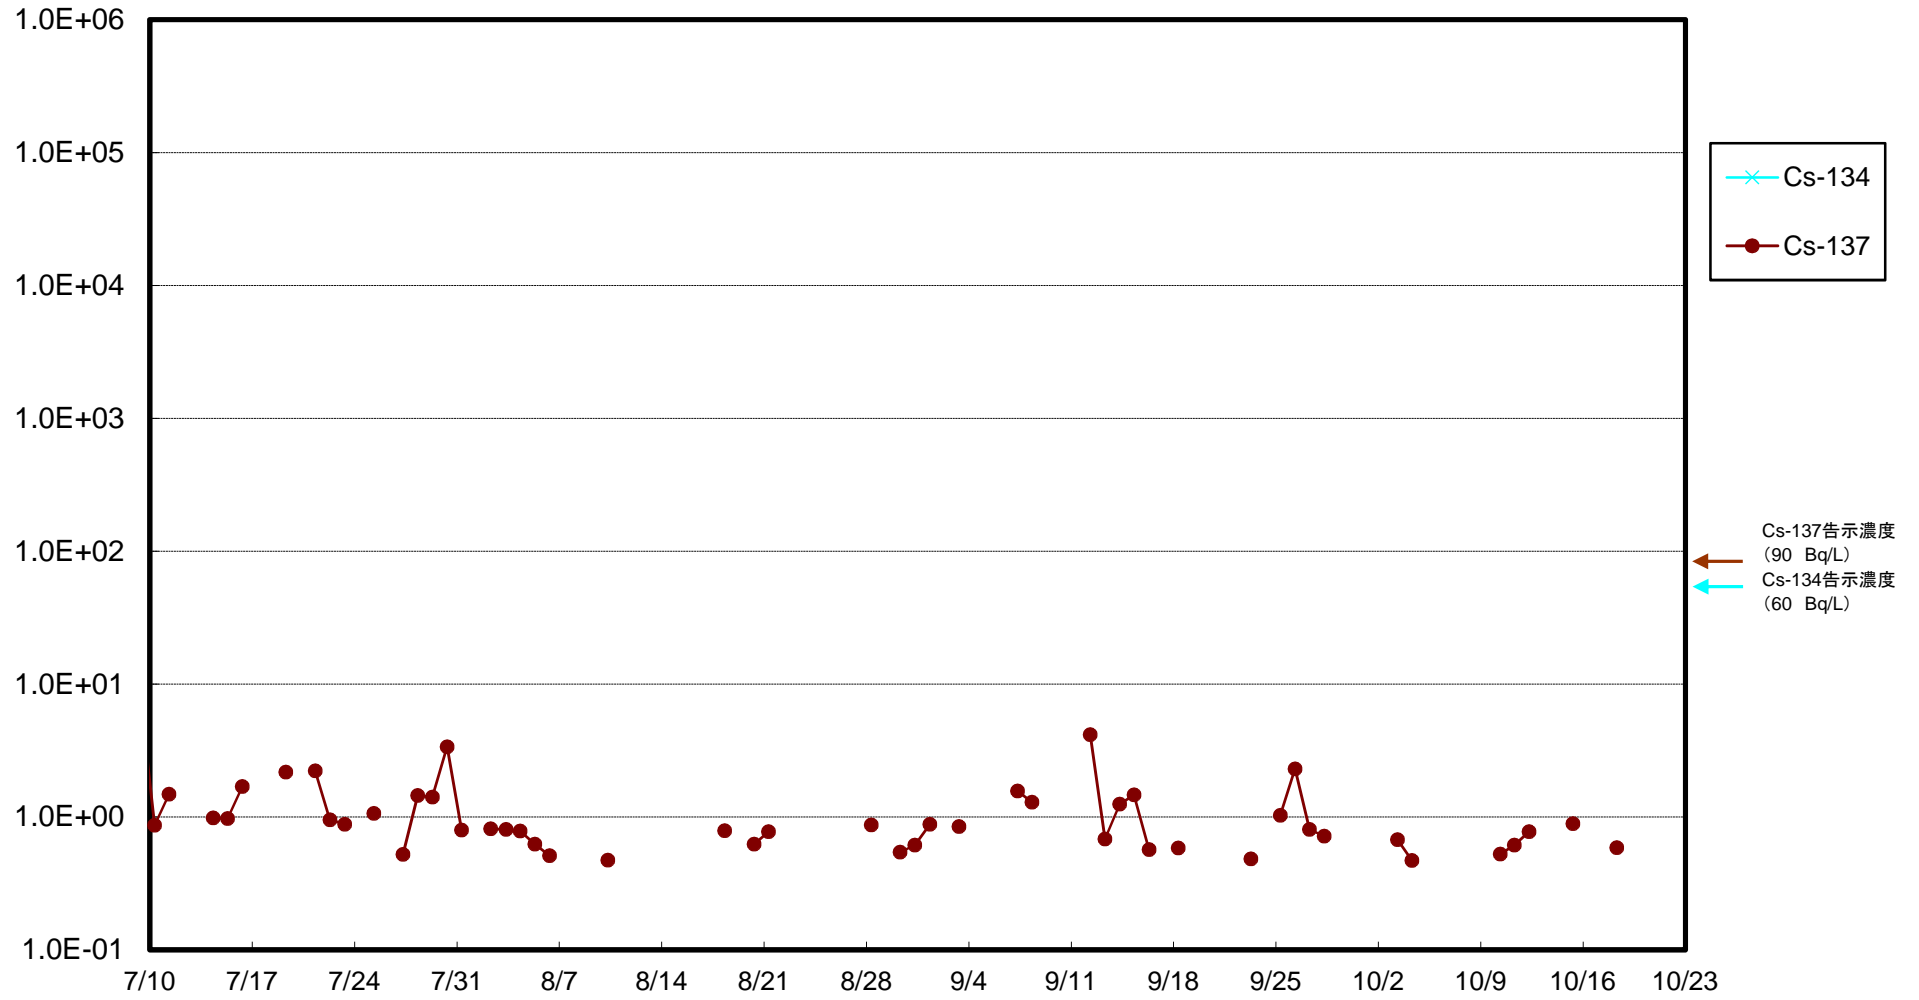

福島第一 5,6号機放水口北側(T-1) 海水放射能濃度(Bq/L)

福島第一 南放水口付近(T-2) 海水放射能濃度(Bq/L)

福島第一 物揚場前海水放射能濃度(Bq/L)

福島第一 1~4号機取水口内北側(東波除堤北側)海水放射能濃度(Bq/L)

福島第一 1~4号機取水口内南側(遮水壁前)海水放射能濃度(Bq/L)

福島第一 6号機取水口前海水放射能濃度(Bq/L)

# 福島第一 港湾口海水放射能濃度 (Bq/L)