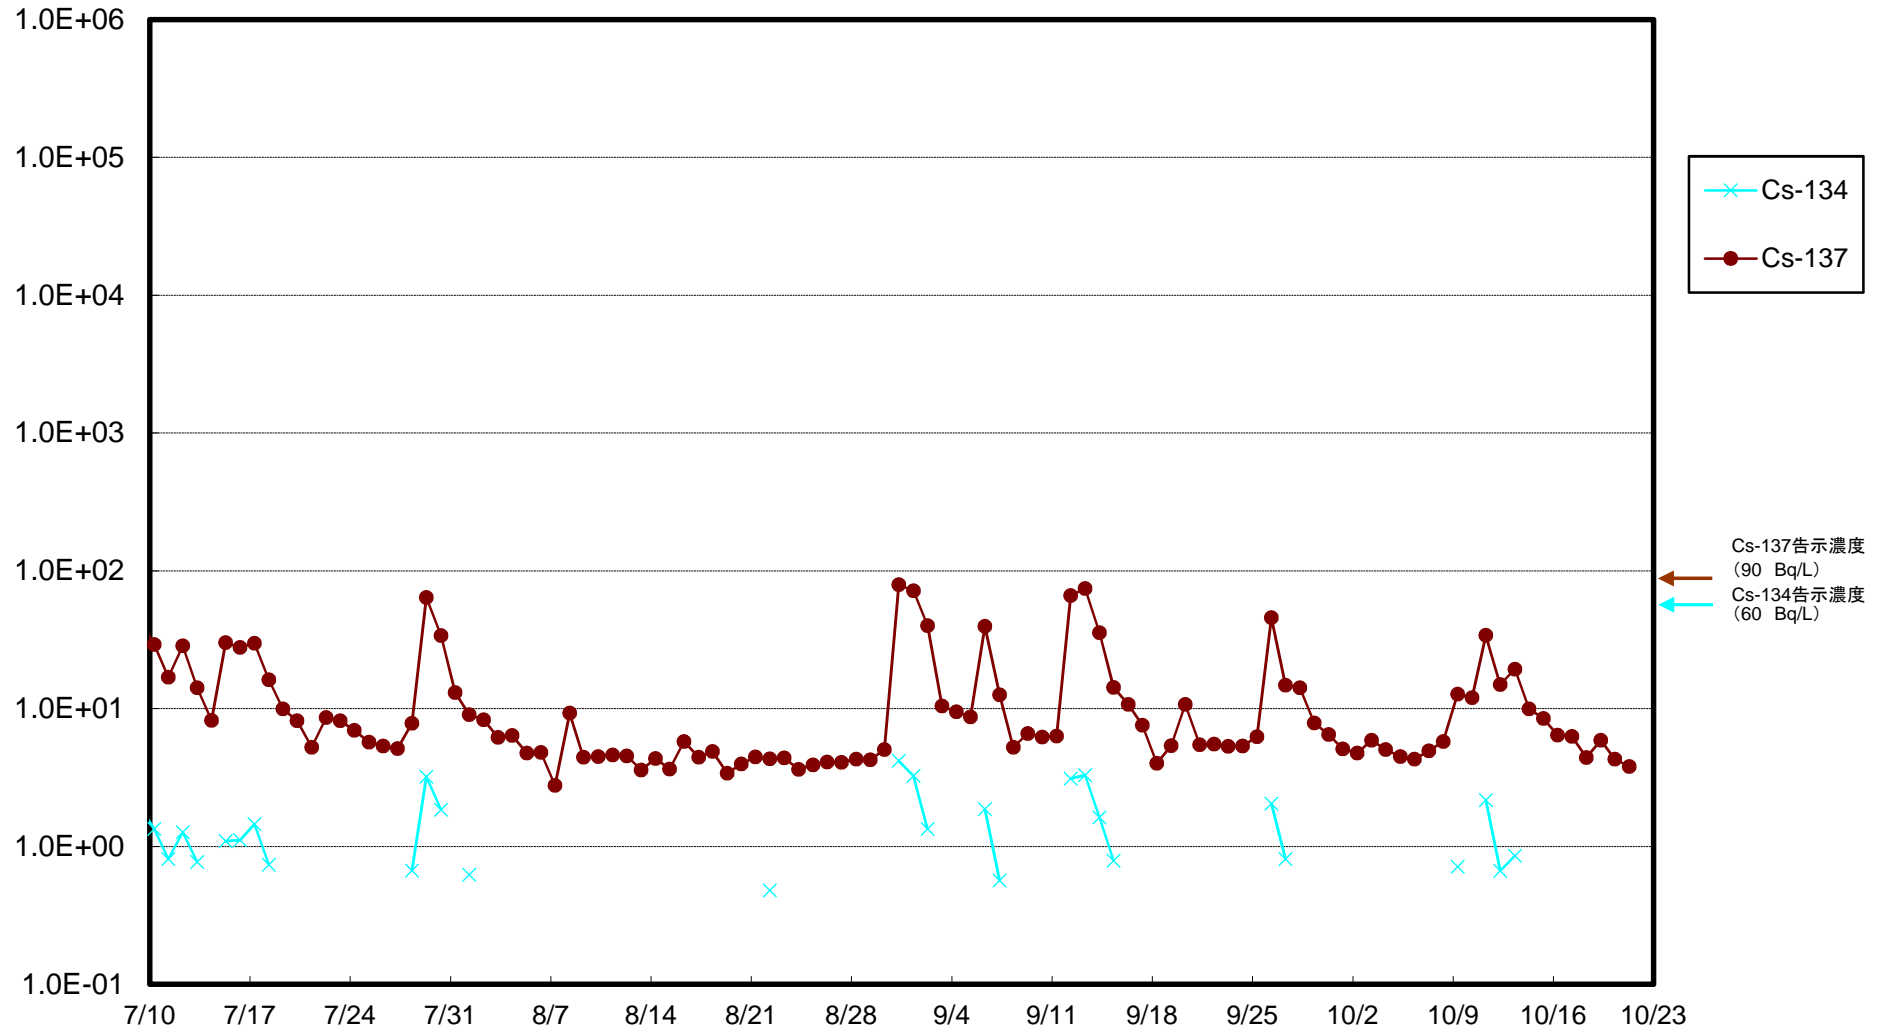

福島第一 5,6号機放水口北側(T-1) 海水放射能濃度(Bq/L)

福島第一 南放水口付近(T-2) 海水放射能濃度(Bq/L)

福島第一 物揚場前海水放射能濃度(Bq/L)

福島第一 1~4号機取水口内北側(東波除堤北側)海水放射能濃度(Bq/L)

福島第一 1~4号機取水口内南側(遮水壁前)海水放射能濃度(Bq/L)

福島第一 6号機取水口前海水放射能濃度(Bq/L)

# 福島第一 港湾口海水放射能濃度 (Bq/L)