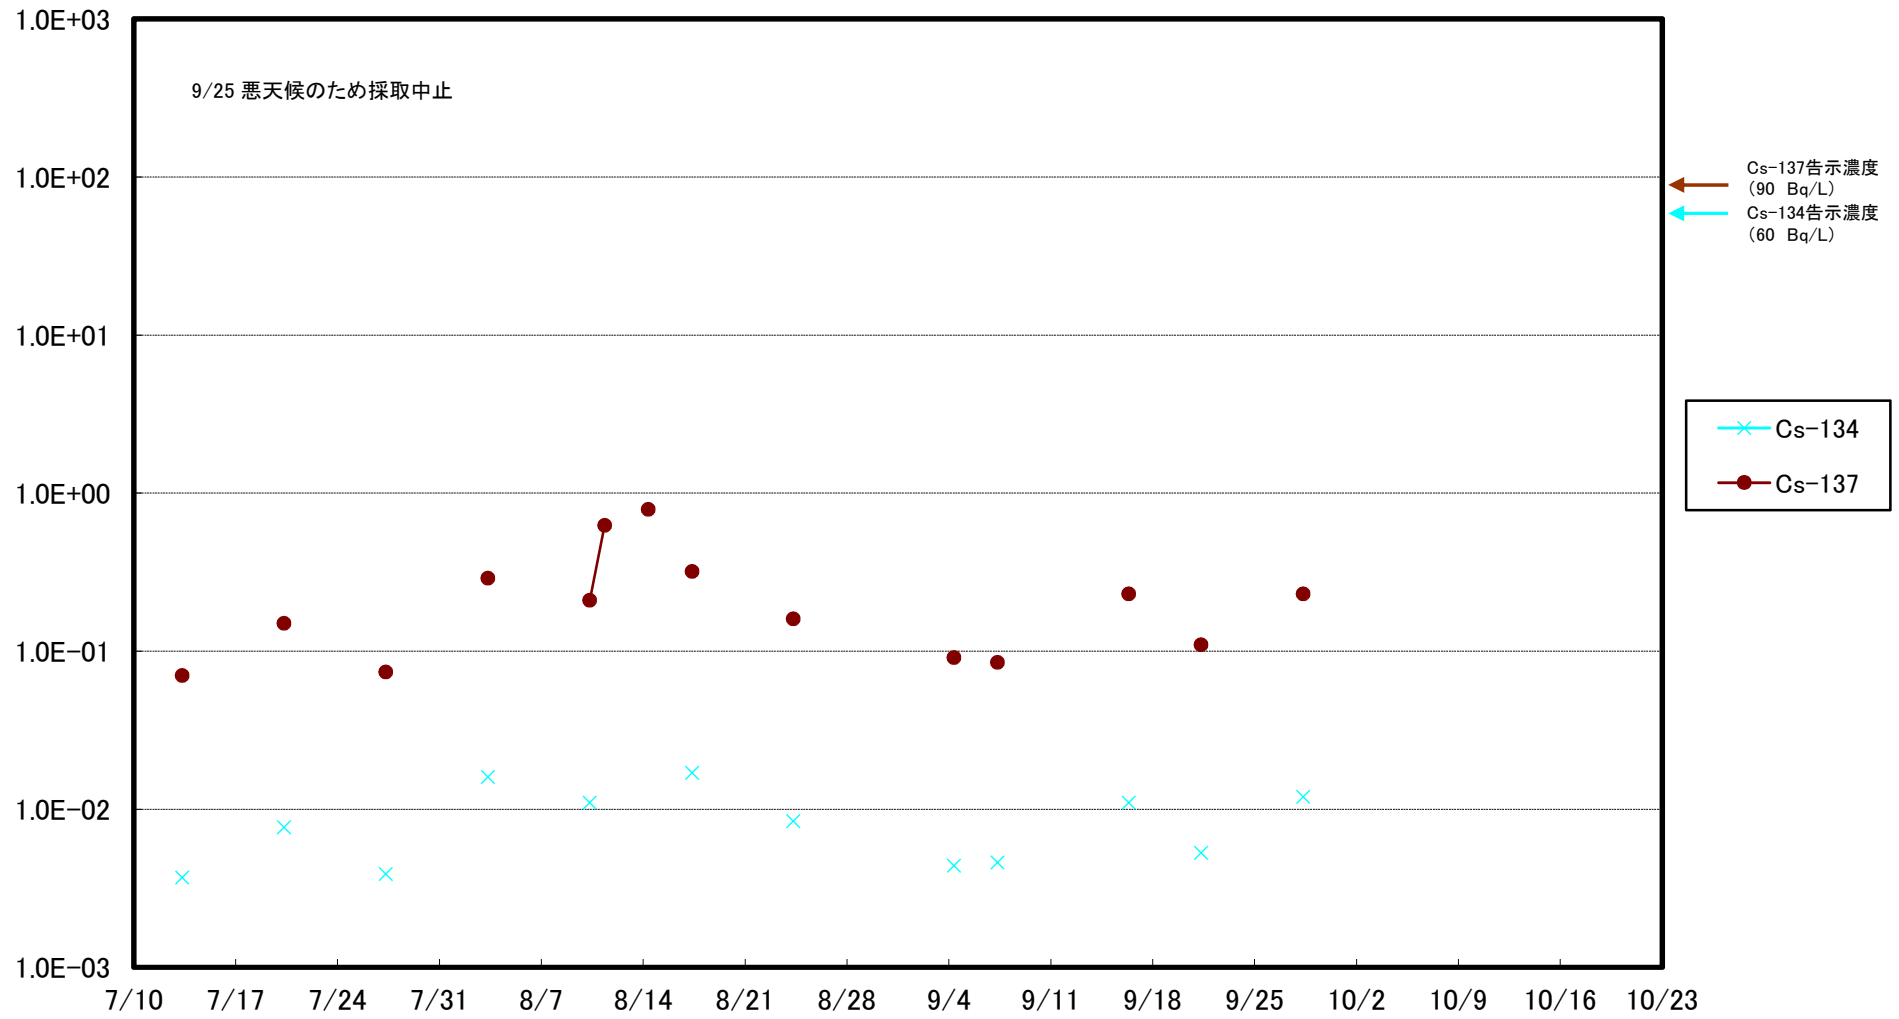

福島第一 5,6号機放水口北側(T-1) 海水放射能濃度(Bq/L)

福島第一 南放水口付近(T-2) 海水放射能濃度(Bq/L)

福島第一 物揚場前海水放射能濃度(Bq/L)

福島第一 1~4号機取水口内北側(東波除堤北側)海水放射能濃度(Bq/L)

福島第一 1~4号機取水口内南側(遮水壁前)海水放射能濃度(Bq/L)

福島第一 6号機取水口前海水放射能濃度(Bq/L)

# 福島第一 港湾口海水放射能濃度 (Bq/L)