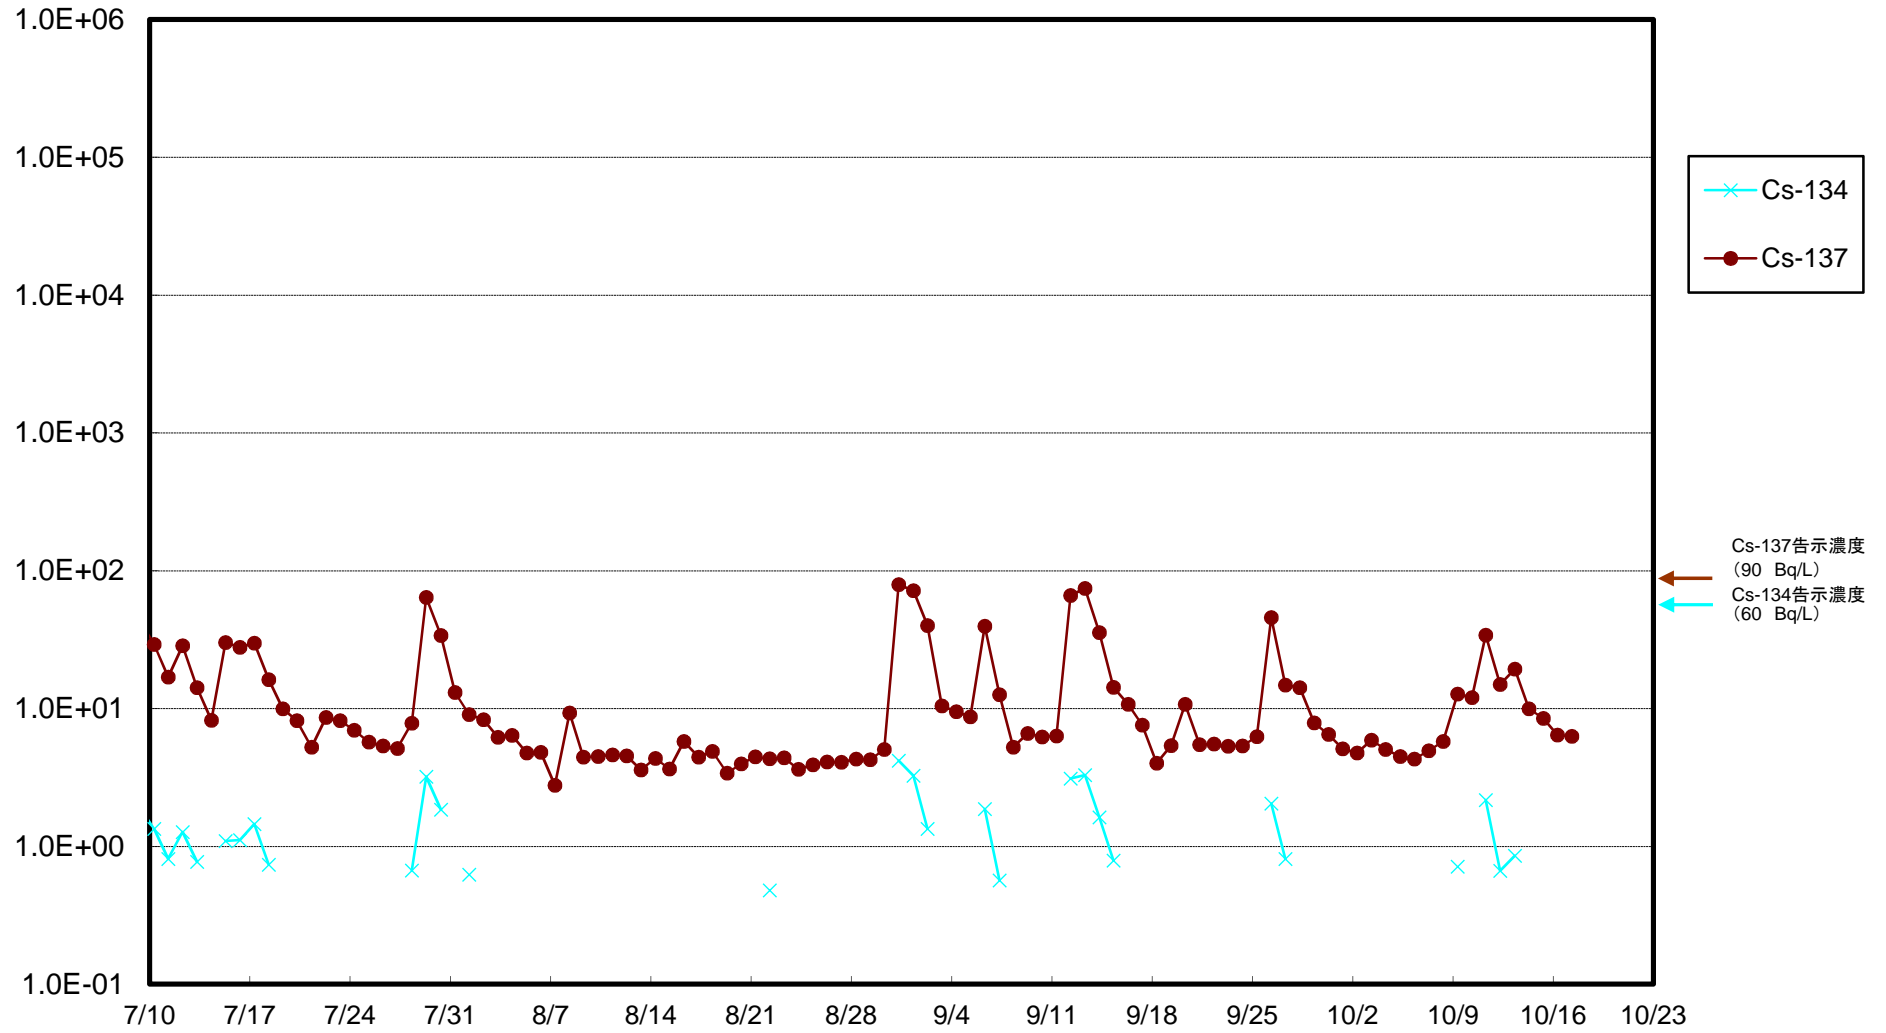

福島第一 5,6号機放水口北側(T-1) 海水放射能濃度(Bq/L)

福島第一 南放水口付近(T-2) 海水放射能濃度(Bq/L)

福島第一 物揚場前海水放射能濃度(Bq/L)

福島第一 1~4号機取水口内北側(東波除堤北側)海水放射能濃度(Bq/L)

福島第一 1~4号機取水口内南側(遮水壁前)海水放射能濃度(Bq/L)

福島第一 6号機取水口前海水放射能濃度(Bq/L)

福島第一 港湾口海水放射能濃度 (Bq/L)