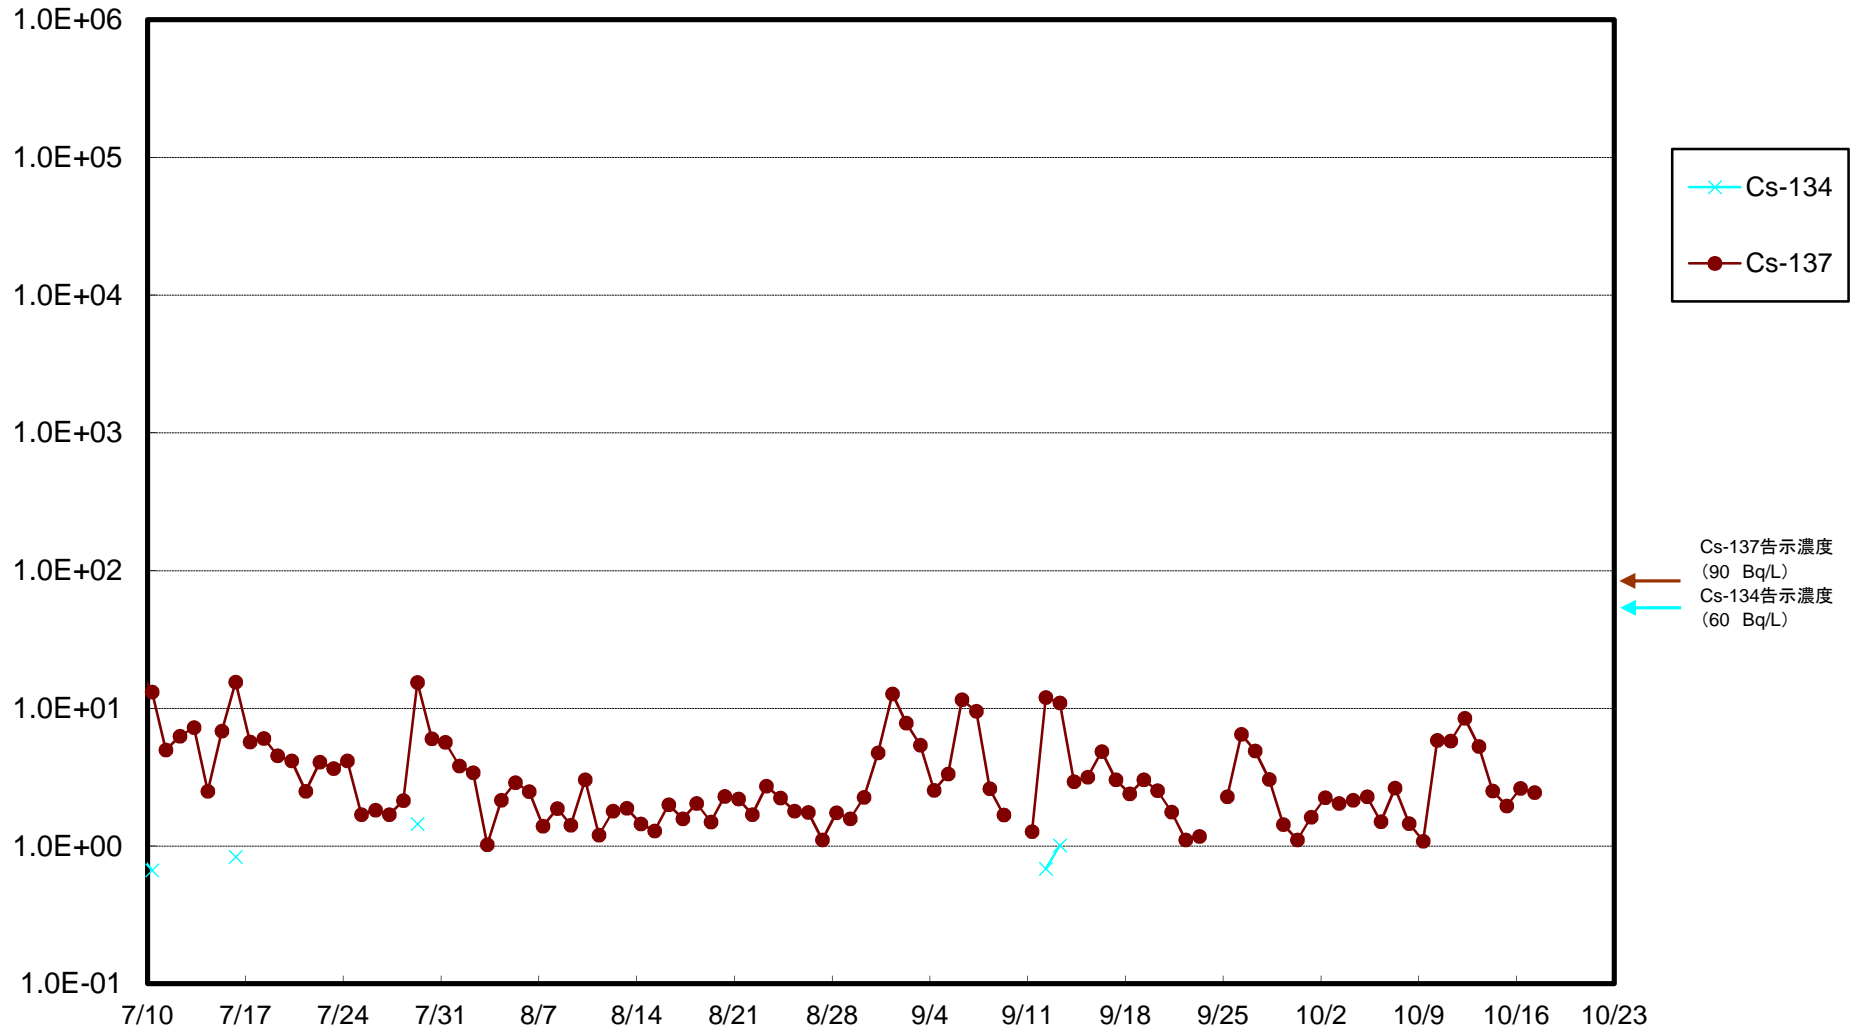

福島第一 5,6号機放水口北側(T-1) 海水放射能濃度(Bq/L)

福島第一 南放水口付近(T-2) 海水放射能濃度(Bq/L)

福島第一 物揚場前海水放射能濃度(Bq/L)

福島第一 1~4号機取水口内北側(東波除堤北側)海水放射能濃度(Bq/L)

福島第一 1~4号機取水口内南側(遮水壁前)海水放射能濃度(Bq/L)

福島第一 6号機取水口前海水放射能濃度(Bq/L)

福島第一 港湾口海水放射能濃度 (Bq/L)