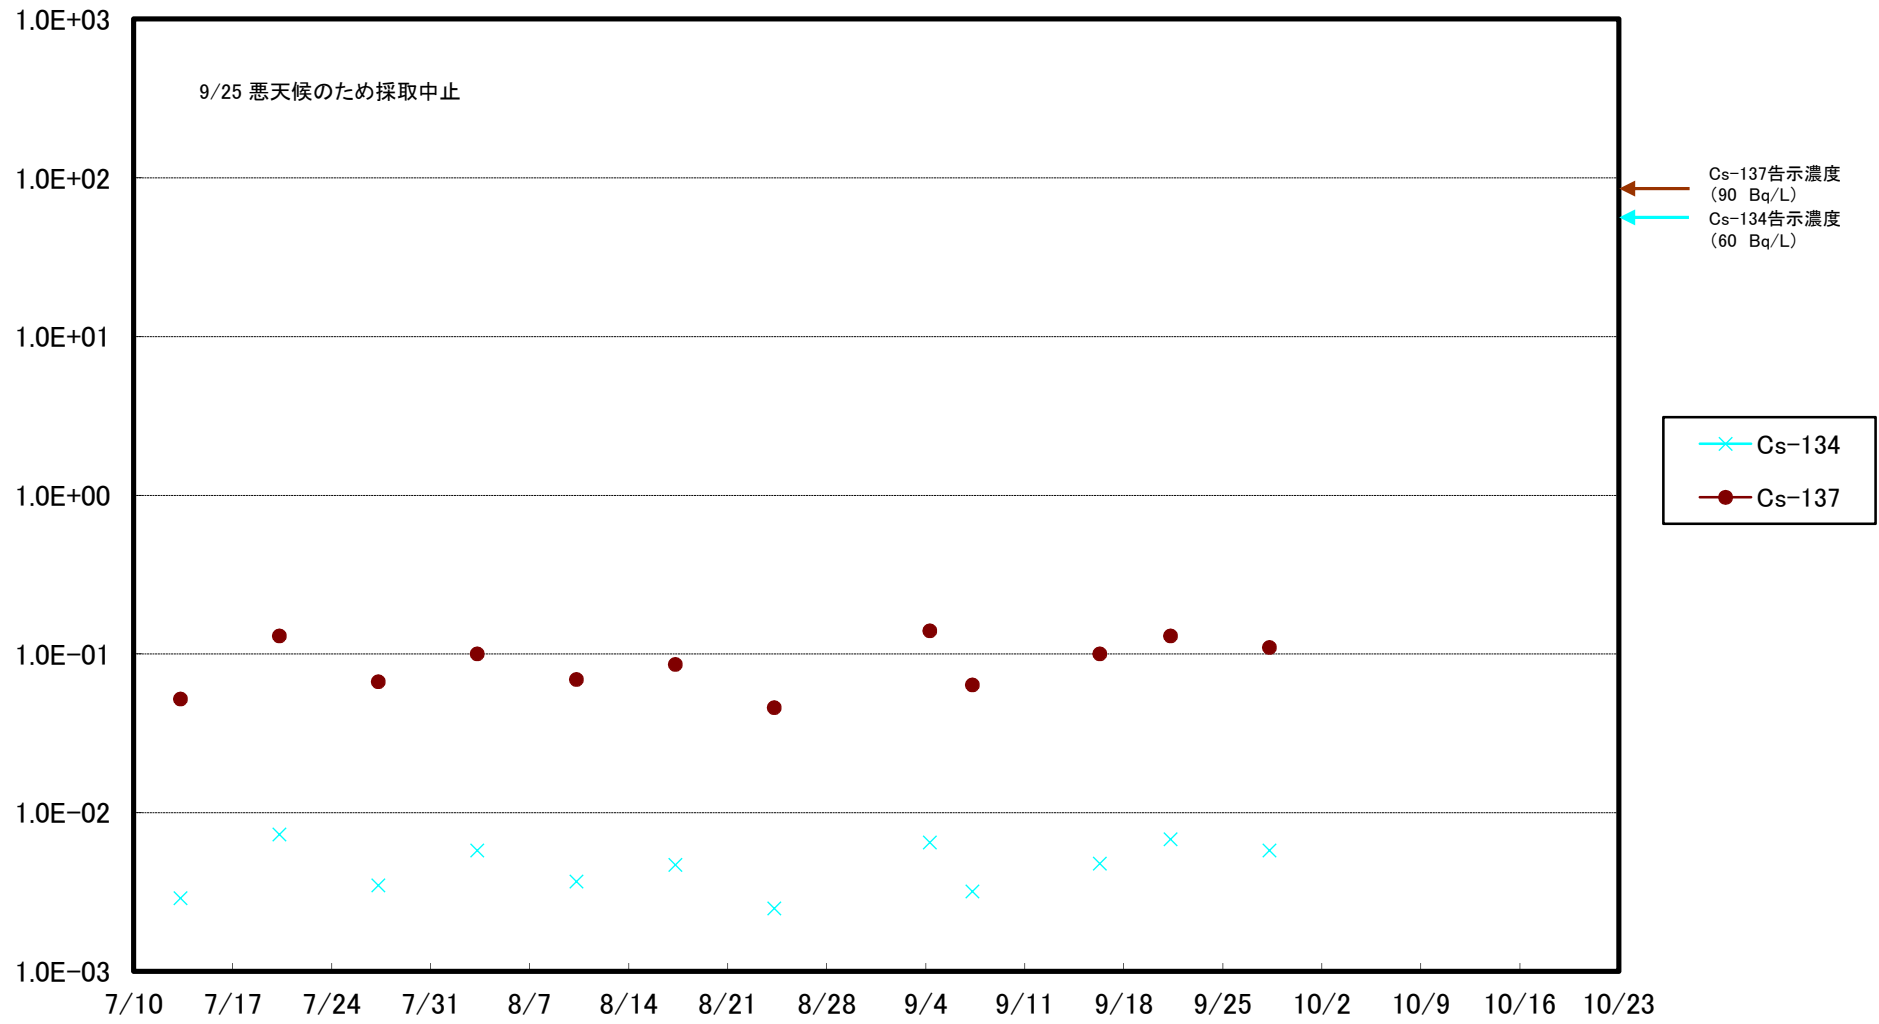

福島第一 5,6号機放水口北側(T-1) 海水放射能濃度(Bq/L)

福島第一 南放水口付近(T-2) 海水放射能濃度(Bq/L)

福島第一 物揚場前海水放射能濃度(Bq/L)

福島第一 1~4号機取水口内北側(東波除堤北側)海水放射能濃度(Bq/L)

福島第一 1~4号機取水口内南側(遮水壁前)海水放射能濃度(Bq/L)

福島第一 6号機取水口前海水放射能濃度(Bq/L)

福島第一 港湾口海水放射能濃度 (Bq/L)