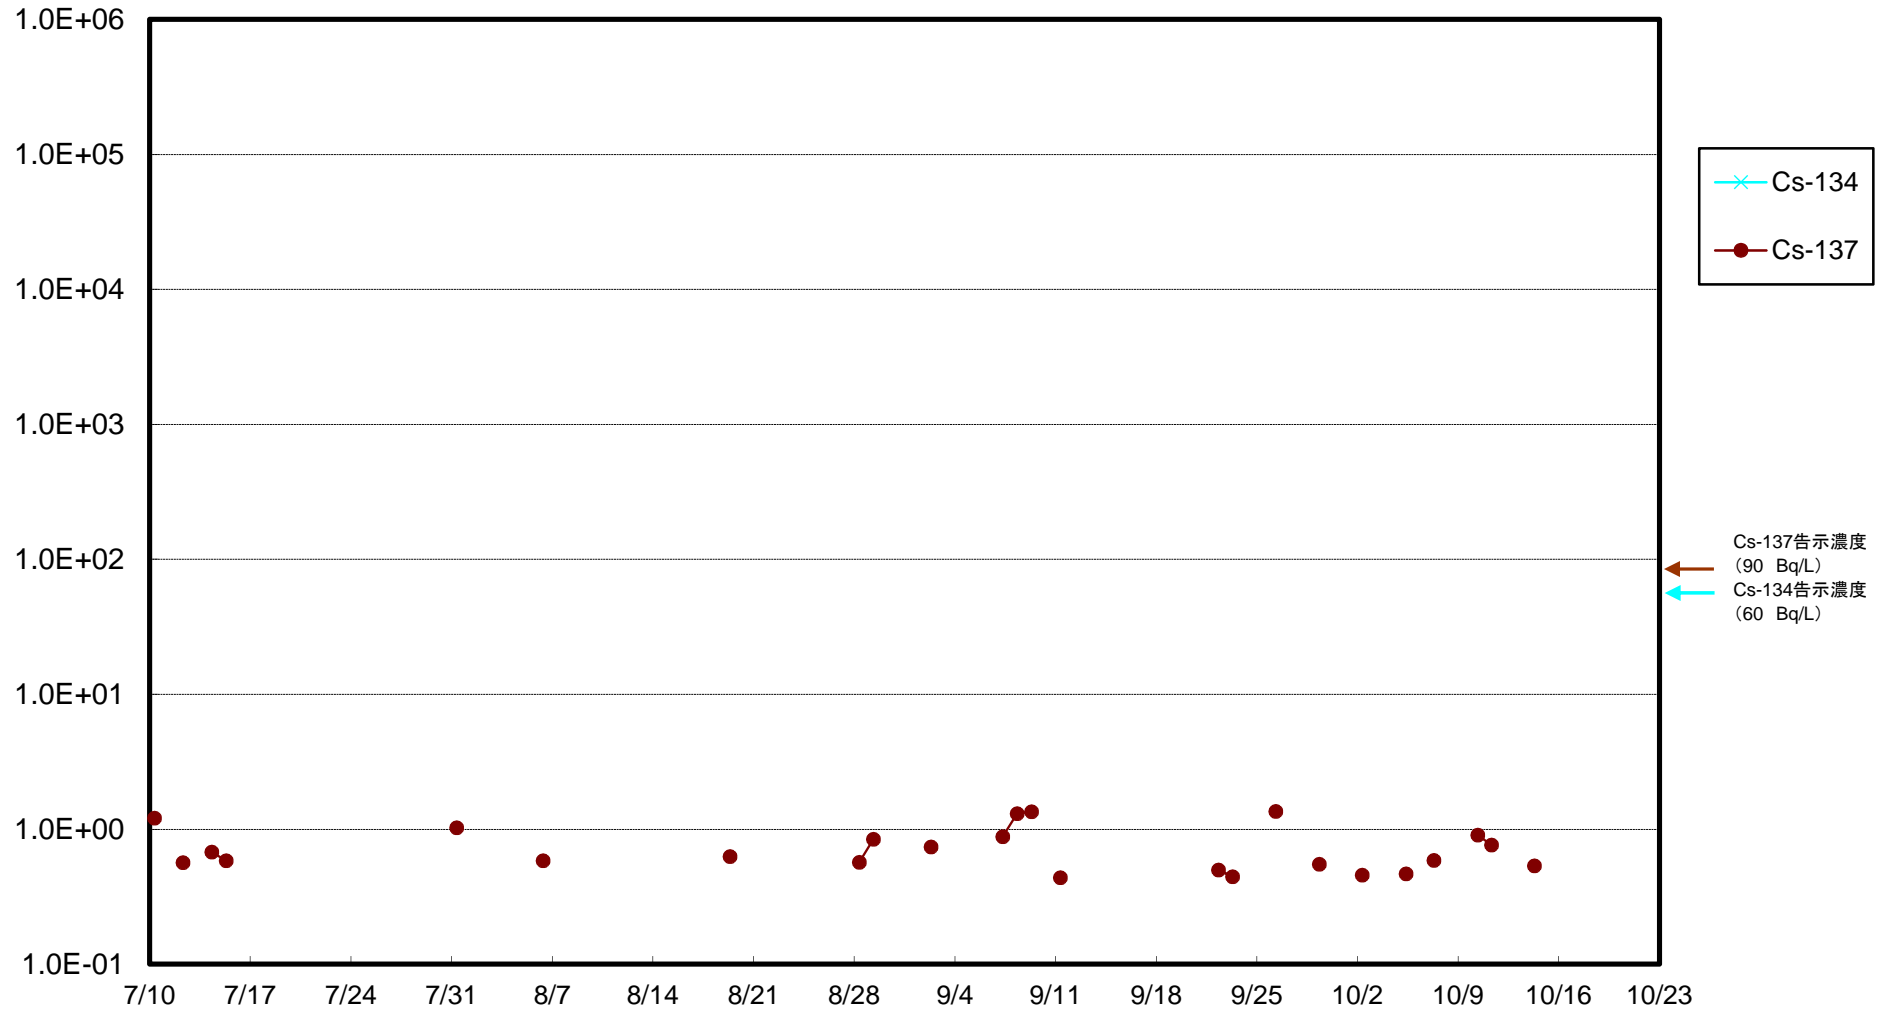

福島第一 5,6号機放水口北側(T-1) 海水放射能濃度(Bq/L)

福島第一 南放水口付近(T-2) 海水放射能濃度(Bq/L)

福島第一 物揚場前海水放射能濃度(Bq/L)

福島第一 1~4号機取水口内北側(東波除堤北側)海水放射能濃度(Bq/L)

福島第一 1~4号機取水口内南側(遮水壁前)海水放射能濃度(Bq/L)

福島第一 6号機取水口前海水放射能濃度(Bq/L)

福島第一 港湾口海水放射能濃度 (Bq/L)