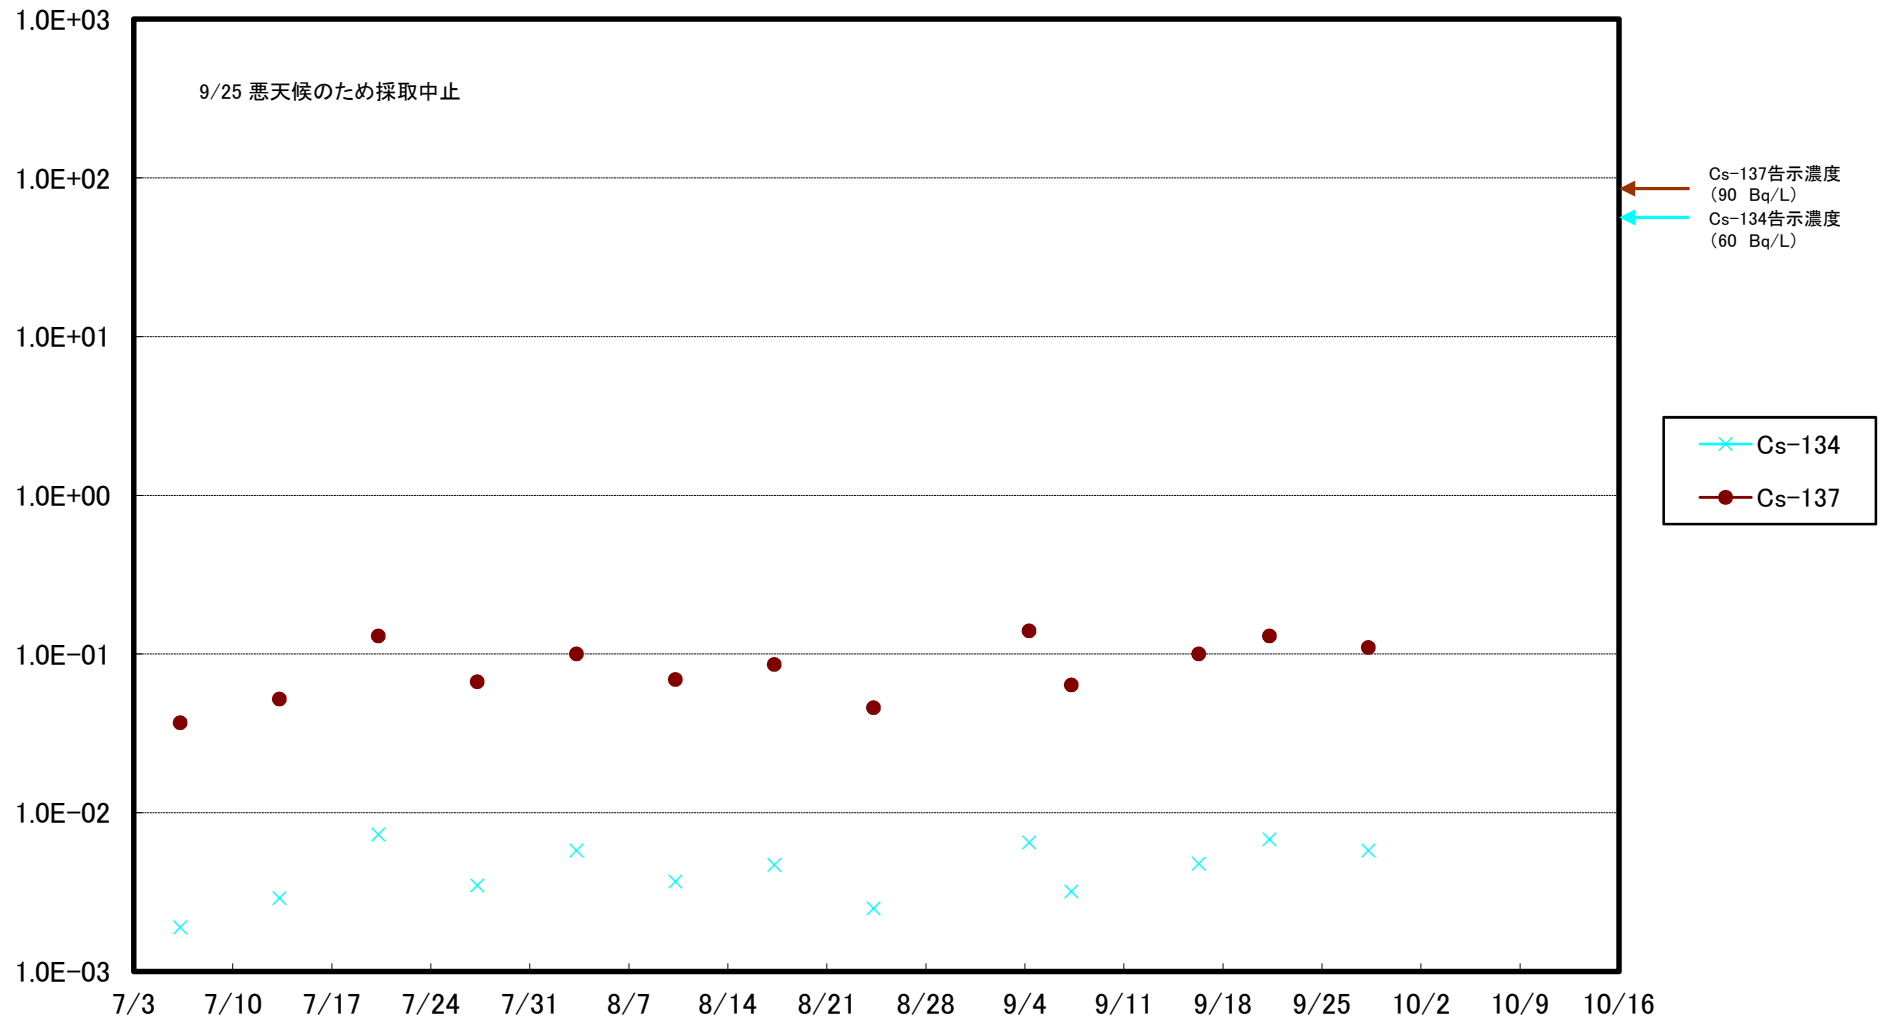

福島第一 5,6号機放水口北側(T-1) 海水放射能濃度(Bq/L)

福島第一 南放水口付近(T-2) 海水放射能濃度(Bq/L)

福島第一 物揚場前海水放射能濃度(Bq/L)

福島第一 1~4号機取水口内北側(東波除堤北側)海水放射能濃度(Bq/L)

福島第一 1~4号機取水口内南側(遮水壁前)海水放射能濃度(Bq/L)

福島第一 6号機取水口前海水放射能濃度(Bq/L)

# 福島第一 港湾口海水放射能濃度 (Bq/L)