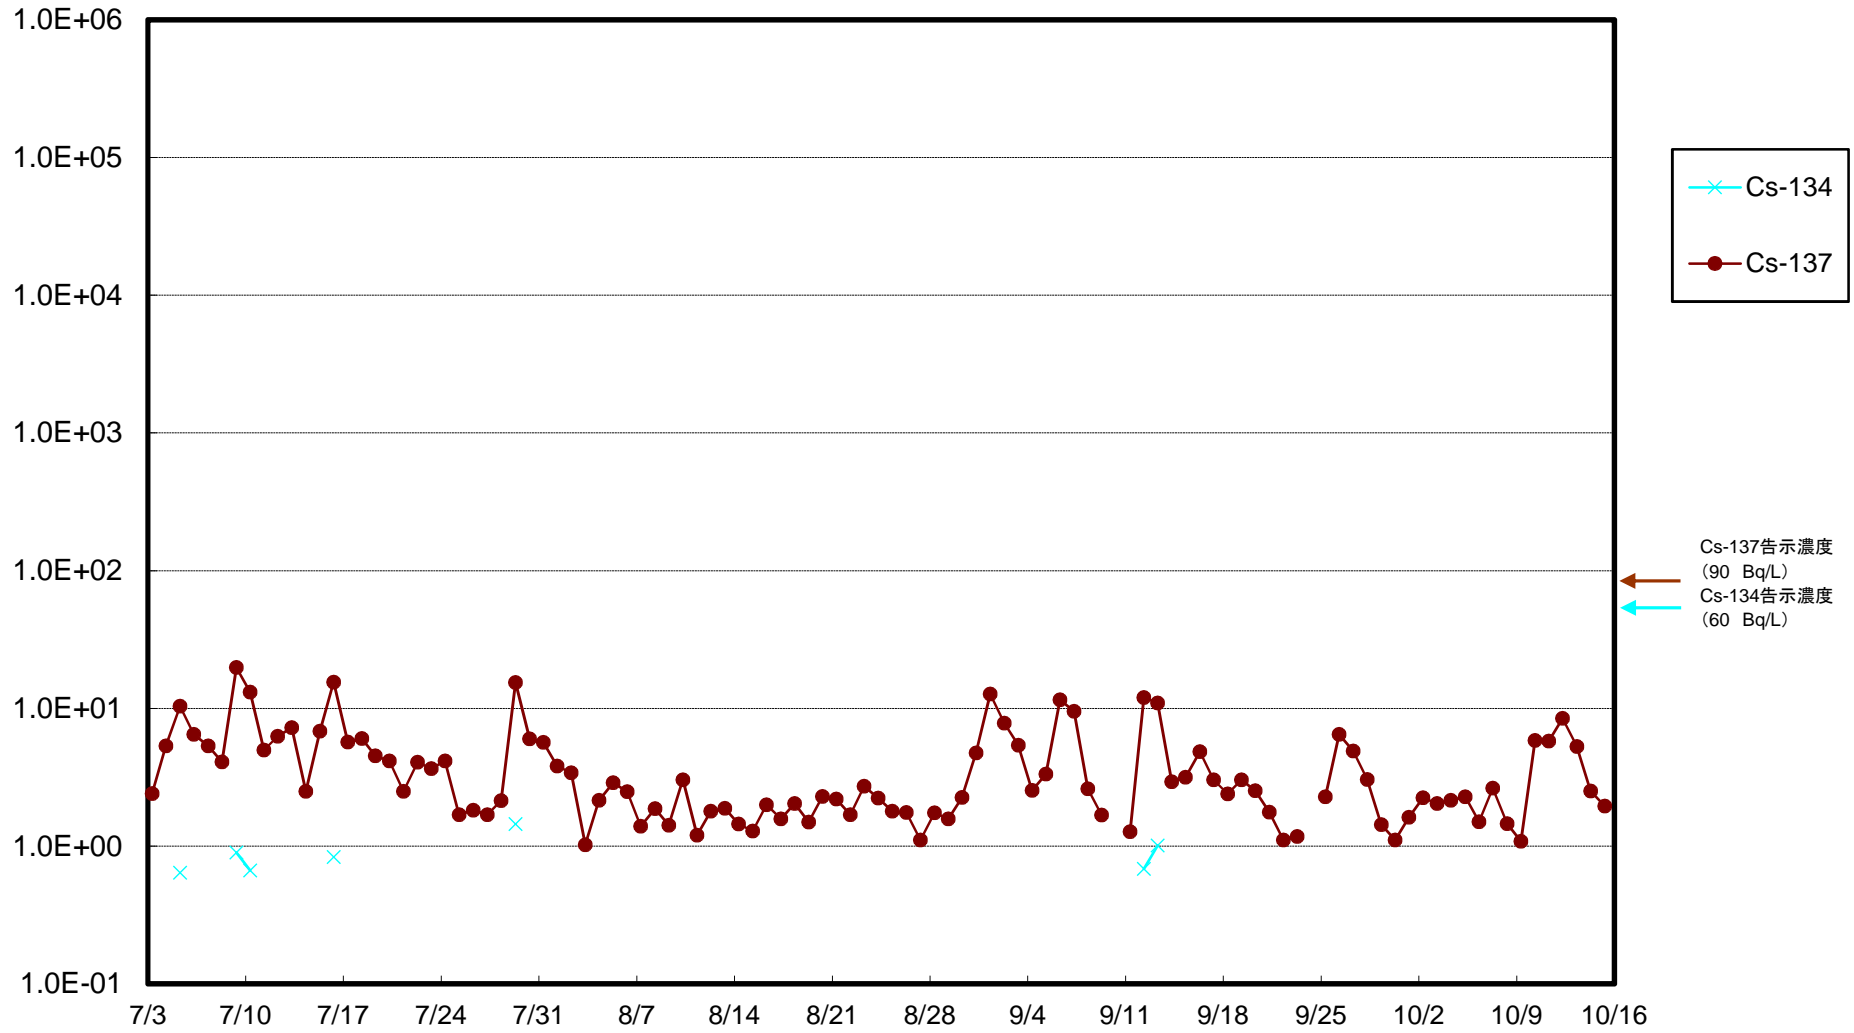

福島第一 5,6号機放水口北側(T-1) 海水放射能濃度(Bq/L)

福島第一 南放水口付近(T-2) 海水放射能濃度(Bq/L)

福島第一 物揚場前海水放射能濃度(Bq/L)

福島第一 1~4号機取水口内北側(東波除堤北側)海水放射能濃度(Bq/L)

福島第一 1~4号機取水口内南側(遮水壁前)海水放射能濃度(Bq/L)

福島第一 6号機取水口前海水放射能濃度(Bq/L)

# 福島第一 港湾口海水放射能濃度 (Bq/L)