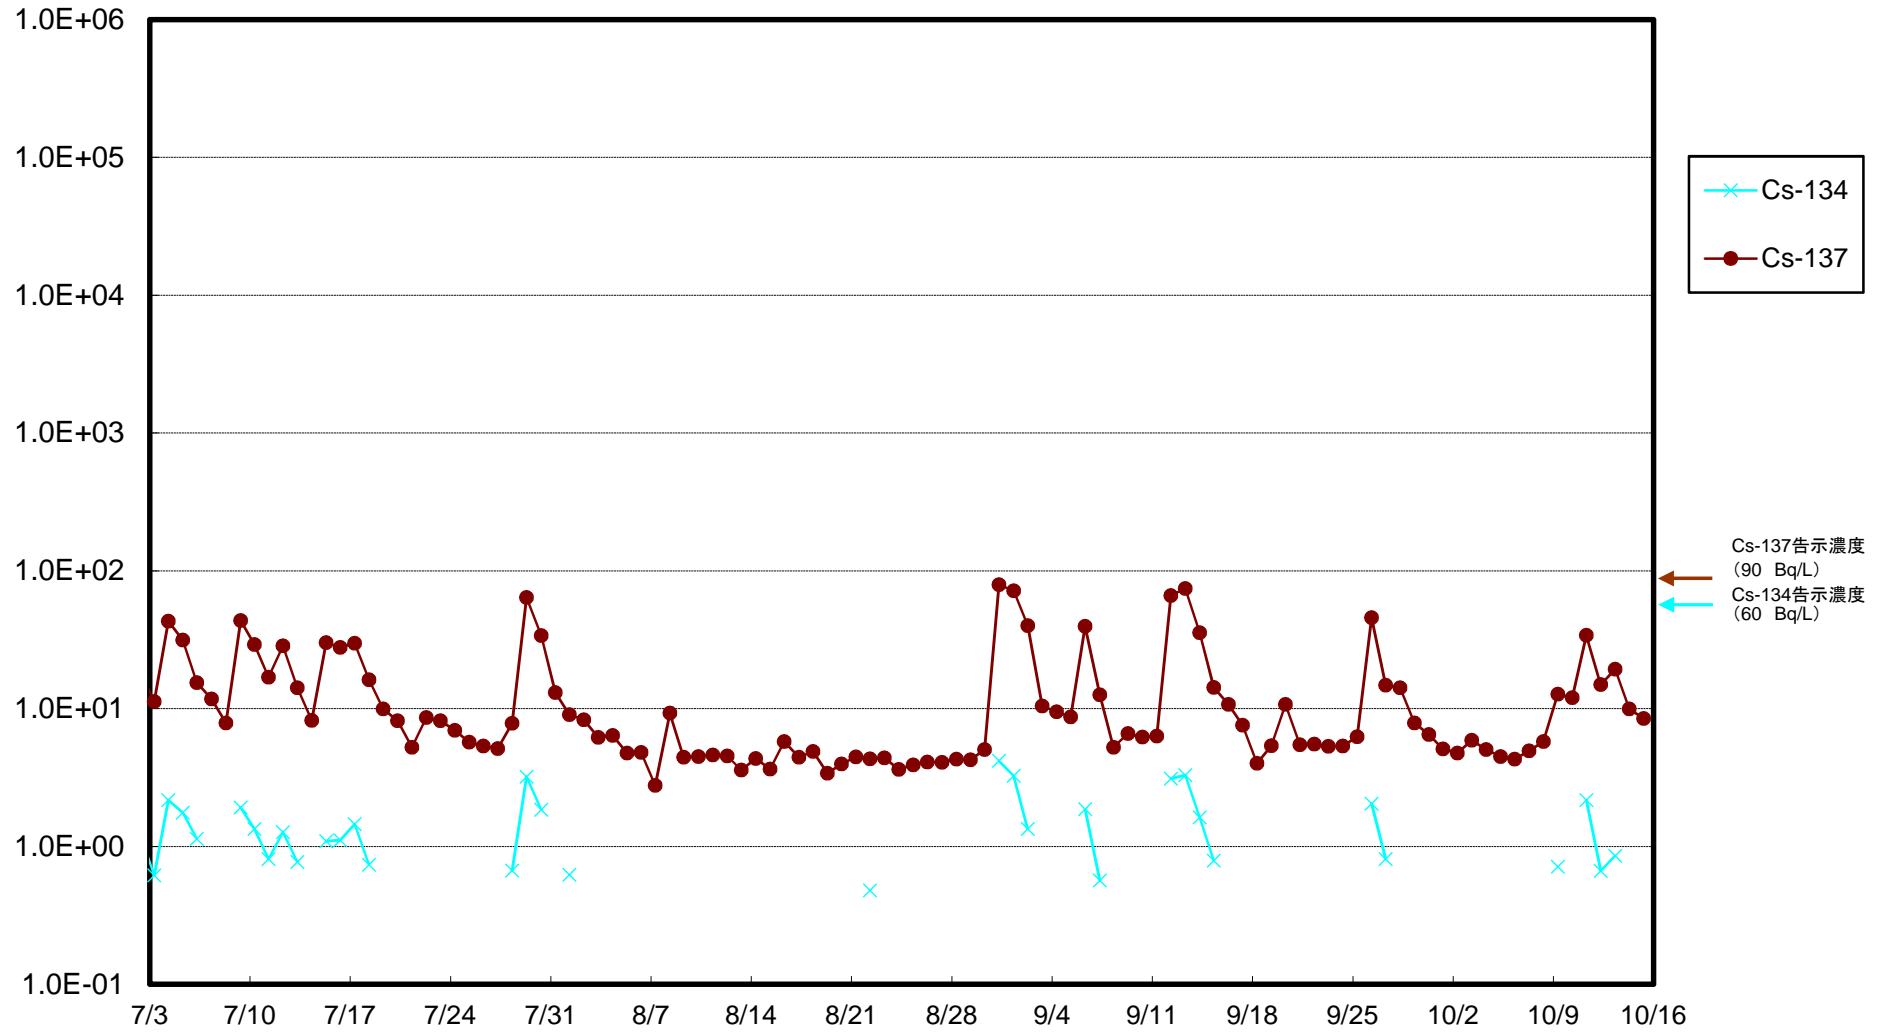

福島第一 5,6号機放水口北側(T-1) 海水放射能濃度(Bq/L)

福島第一 南放水口付近(T-2) 海水放射能濃度(Bq/L)

福島第一 物揚場前海水放射能濃度(Bq/L)

福島第一 1~4号機取水口内北側(東波除堤北側)海水放射能濃度(Bq/L)

福島第一 1~4号機取水口内南側(遮水壁前)海水放射能濃度(Bq/L)

福島第一 6号機取水口前海水放射能濃度(Bq/L)

# 福島第一 港湾口海水放射能濃度 (Bq/L)