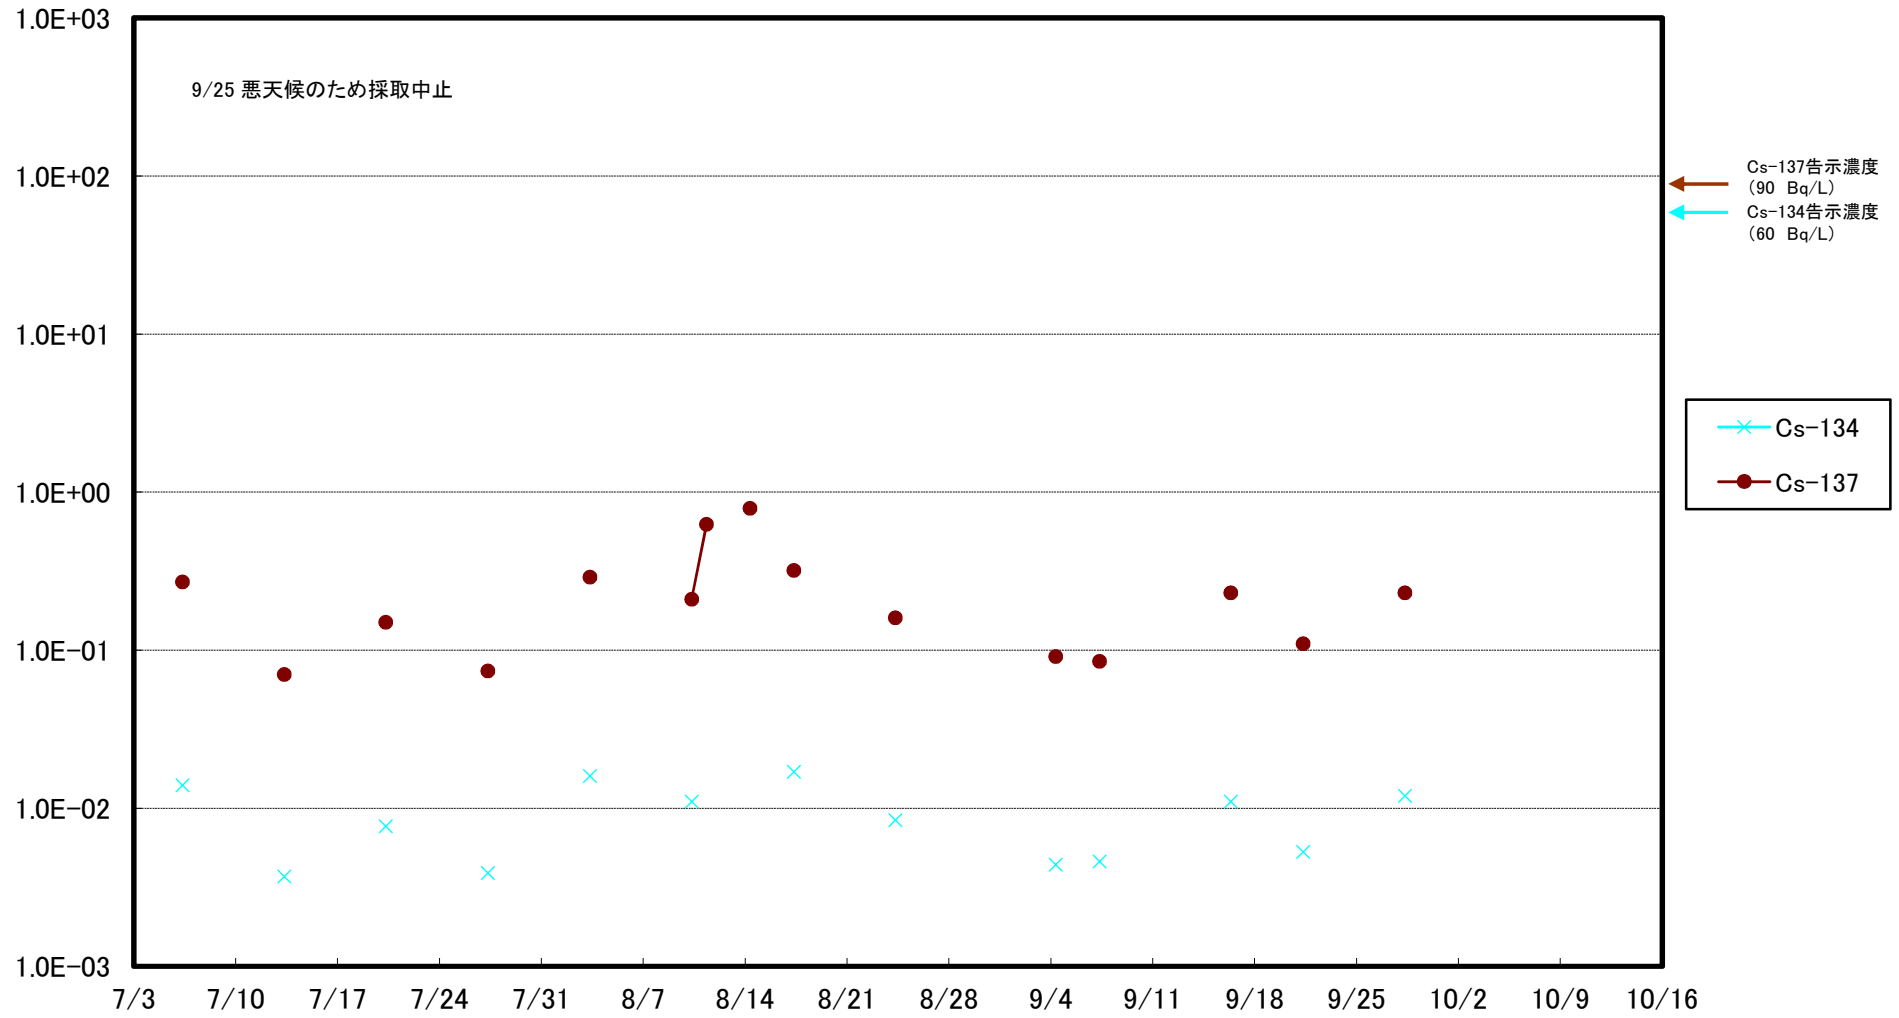

福島第一 5,6号機放水口北側(T-1) 海水放射能濃度(Bq/L)

福島第一 南放水口付近(T-2) 海水放射能濃度(Bq/L)

福島第一 物揚場前海水放射能濃度(Bq/L)

福島第一 1~4号機取水口内北側(東波除堤北側)海水放射能濃度(Bq/L)

福島第一 1~4号機取水口内南側(遮水壁前)海水放射能濃度(Bq/L)

福島第一 6号機取水口前海水放射能濃度(Bq/L)

# 福島第一 港湾口海水放射能濃度 (Bq/L)