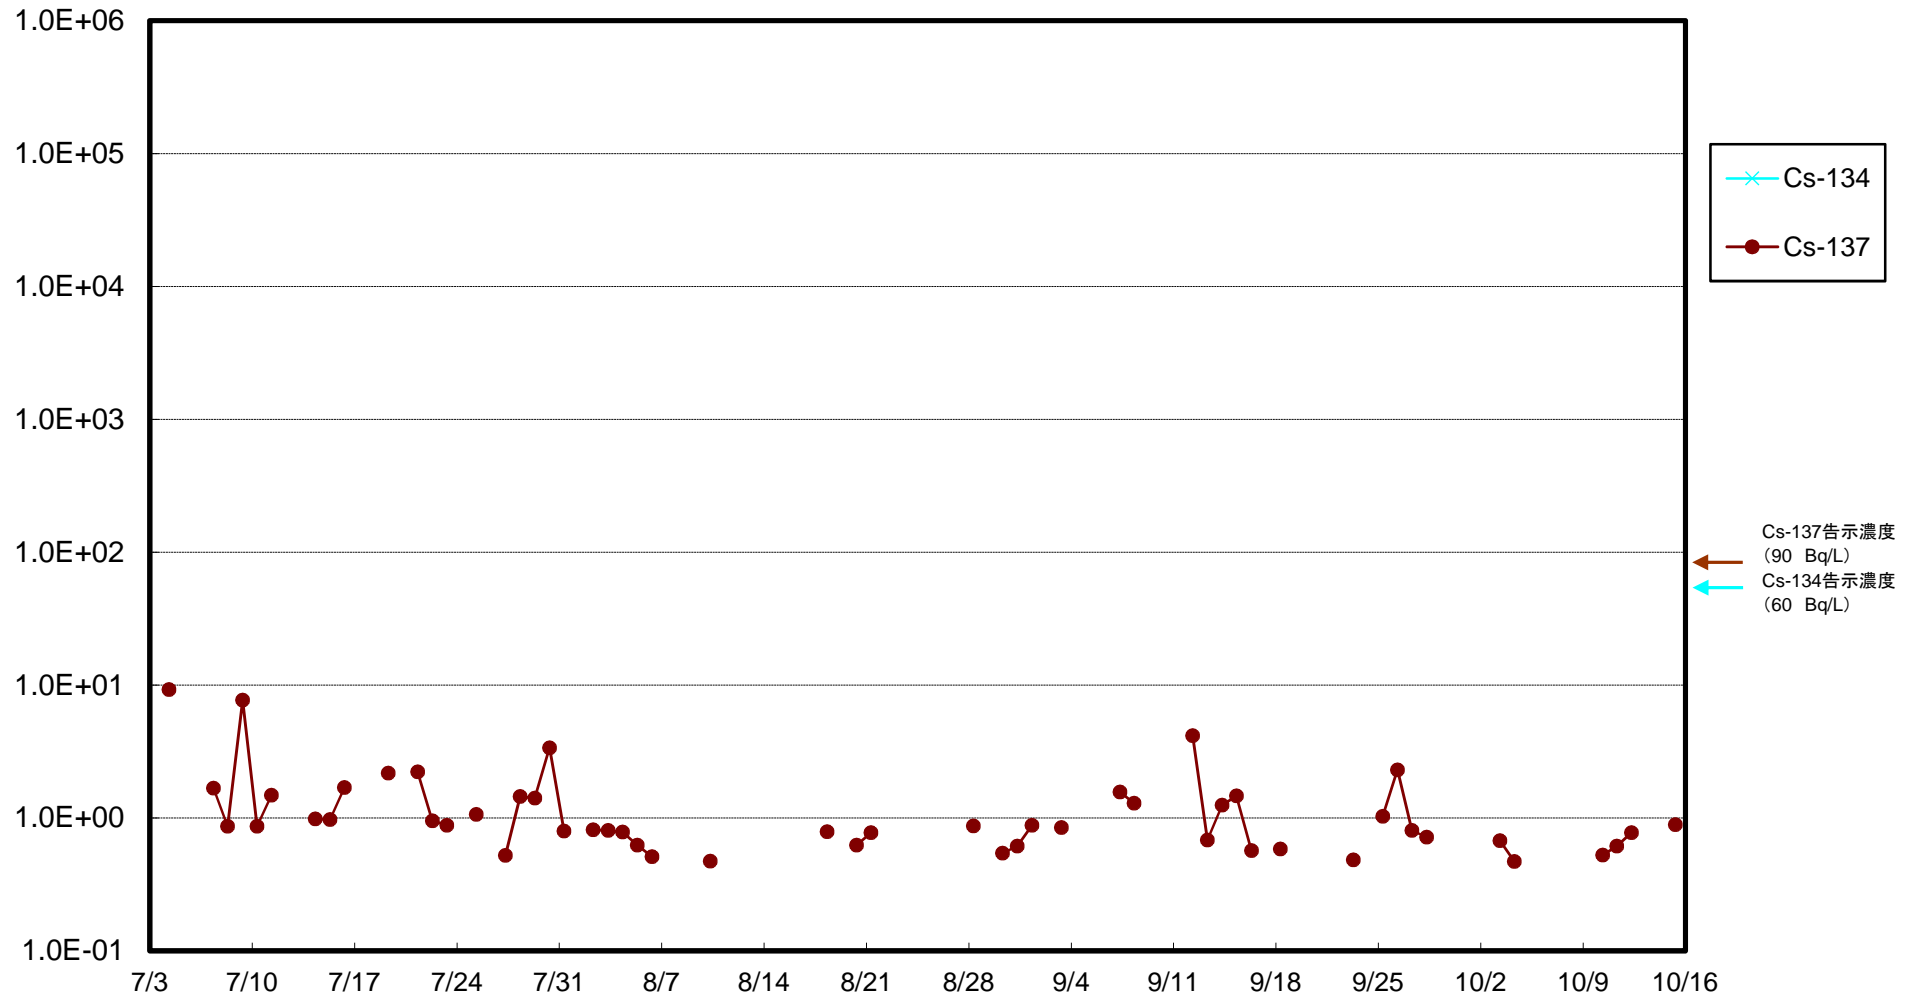

福島第一 5,6号機放水口北側(T-1) 海水放射能濃度(Bq/L)

福島第一 南放水口付近(T-2) 海水放射能濃度(Bq/L)

福島第一 物揚場前海水放射能濃度(Bq/L)

福島第一 1~4号機取水口内北側(東波除堤北側)海水放射能濃度(Bq/L)

福島第一 1~4号機取水口内南側(遮水壁前)海水放射能濃度(Bq/L)

福島第一 6号機取水口前海水放射能濃度(Bq/L)

# 福島第一 港湾口海水放射能濃度 (Bq/L)