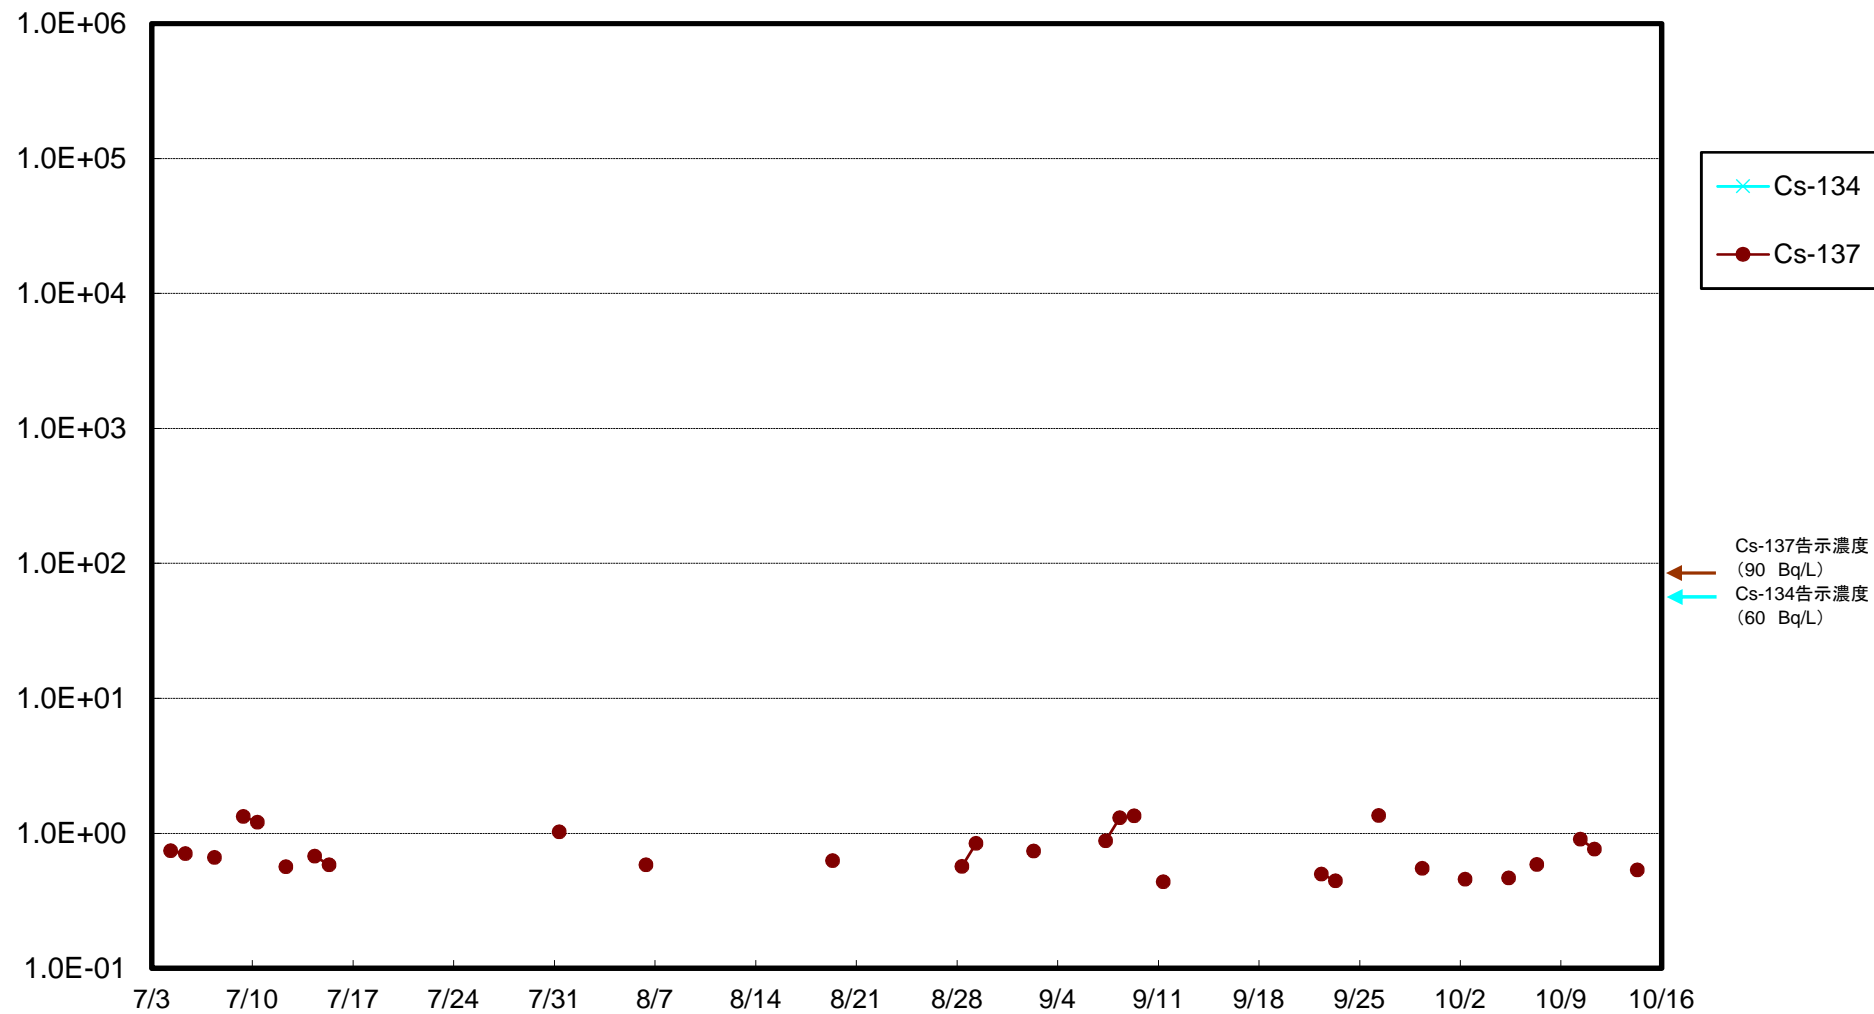

福島第一 5,6号機放水口北側(T-1) 海水放射能濃度(Bq/L)

福島第一 南放水口付近(T-2) 海水放射能濃度(Bq/L)

福島第一 物揚場前海水放射能濃度(Bq/L)

福島第一 1~4号機取水口内北側(東波除堤北側)海水放射能濃度(Bq/L)

福島第一 1~4号機取水口内南側(遮水壁前)海水放射能濃度(Bq/L)

福島第一 6号機取水口前海水放射能濃度(Bq/L)

# 福島第一 港湾口海水放射能濃度 (Bq/L)