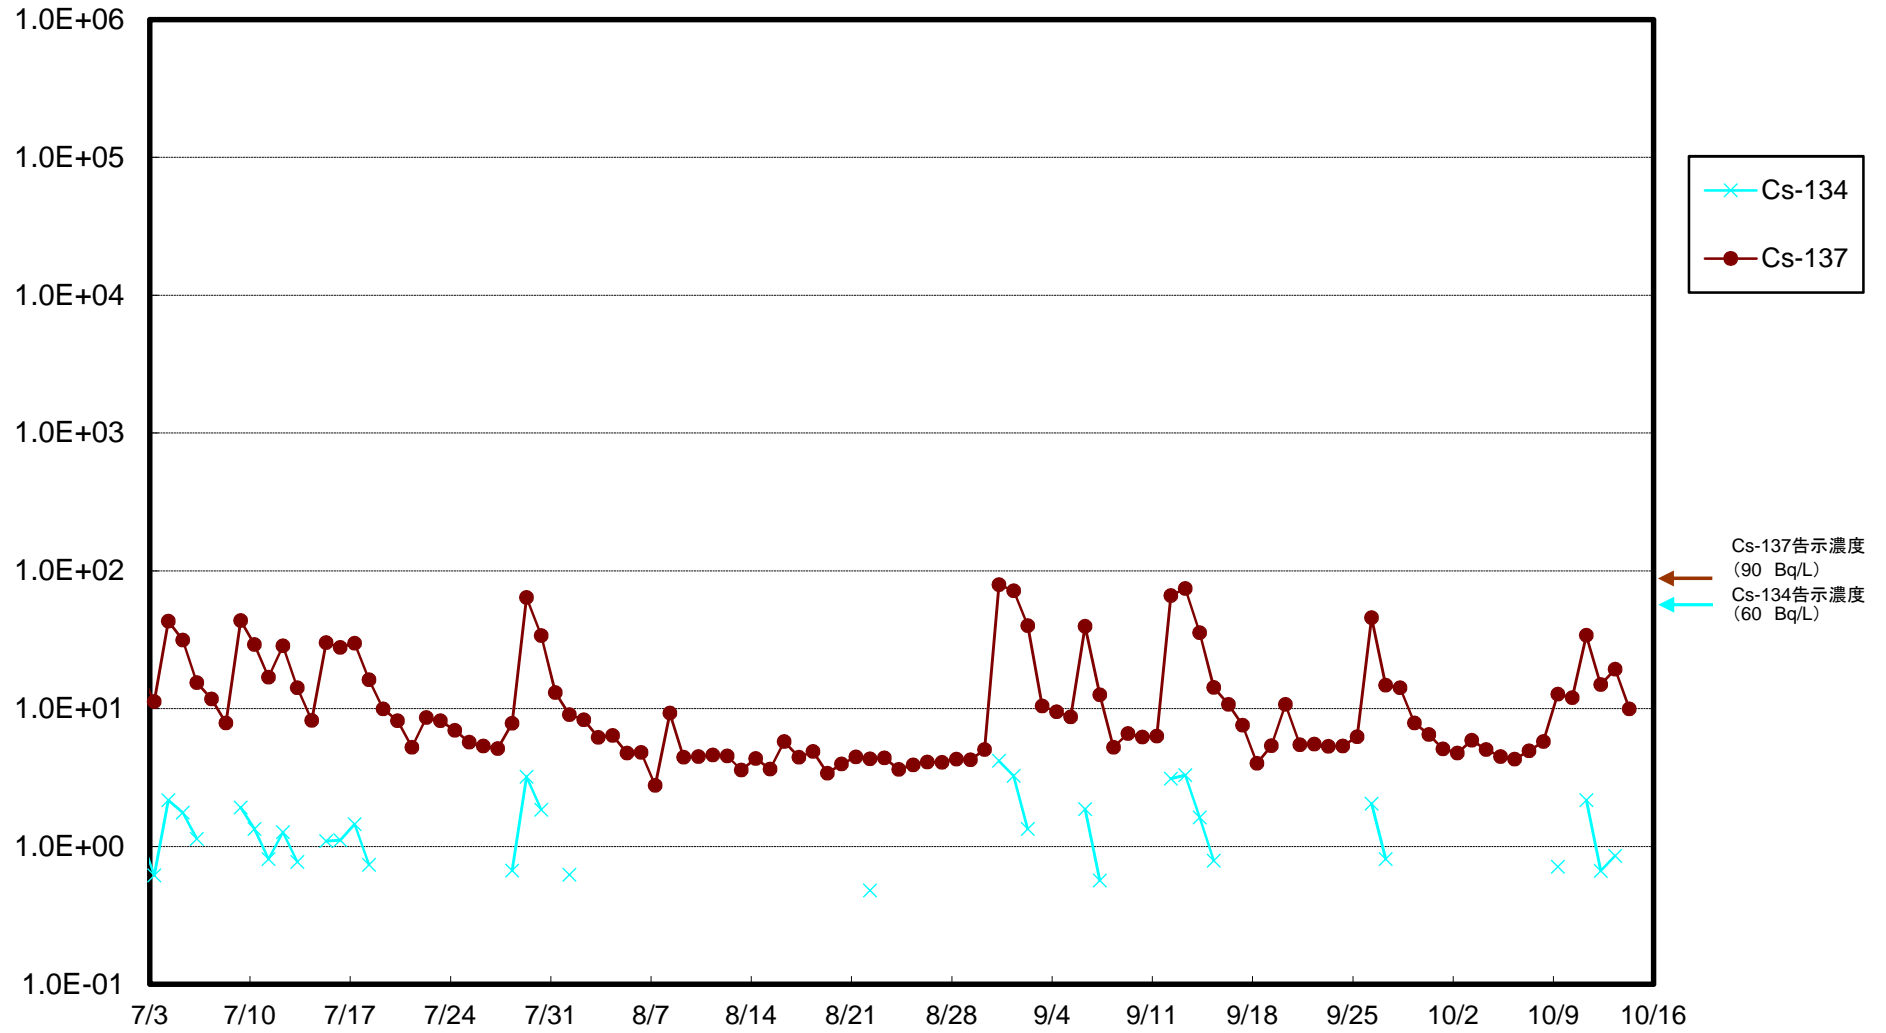

福島第一 5,6号機放水口北側(T-1) 海水放射能濃度(Bq/L)

福島第一 南放水口付近(T-2) 海水放射能濃度(Bq/L)

福島第一 物揚場前海水放射能濃度(Bq/L)

福島第一 1~4号機取水口内北側(東波除堤北側)海水放射能濃度(Bq/L)

福島第一 1~4号機取水口内南側(遮水壁前)海水放射能濃度(Bq/L)

福島第一 6号機取水口前海水放射能濃度(Bq/L)

福島第一 港湾口海水放射能濃度 (Bq/L)