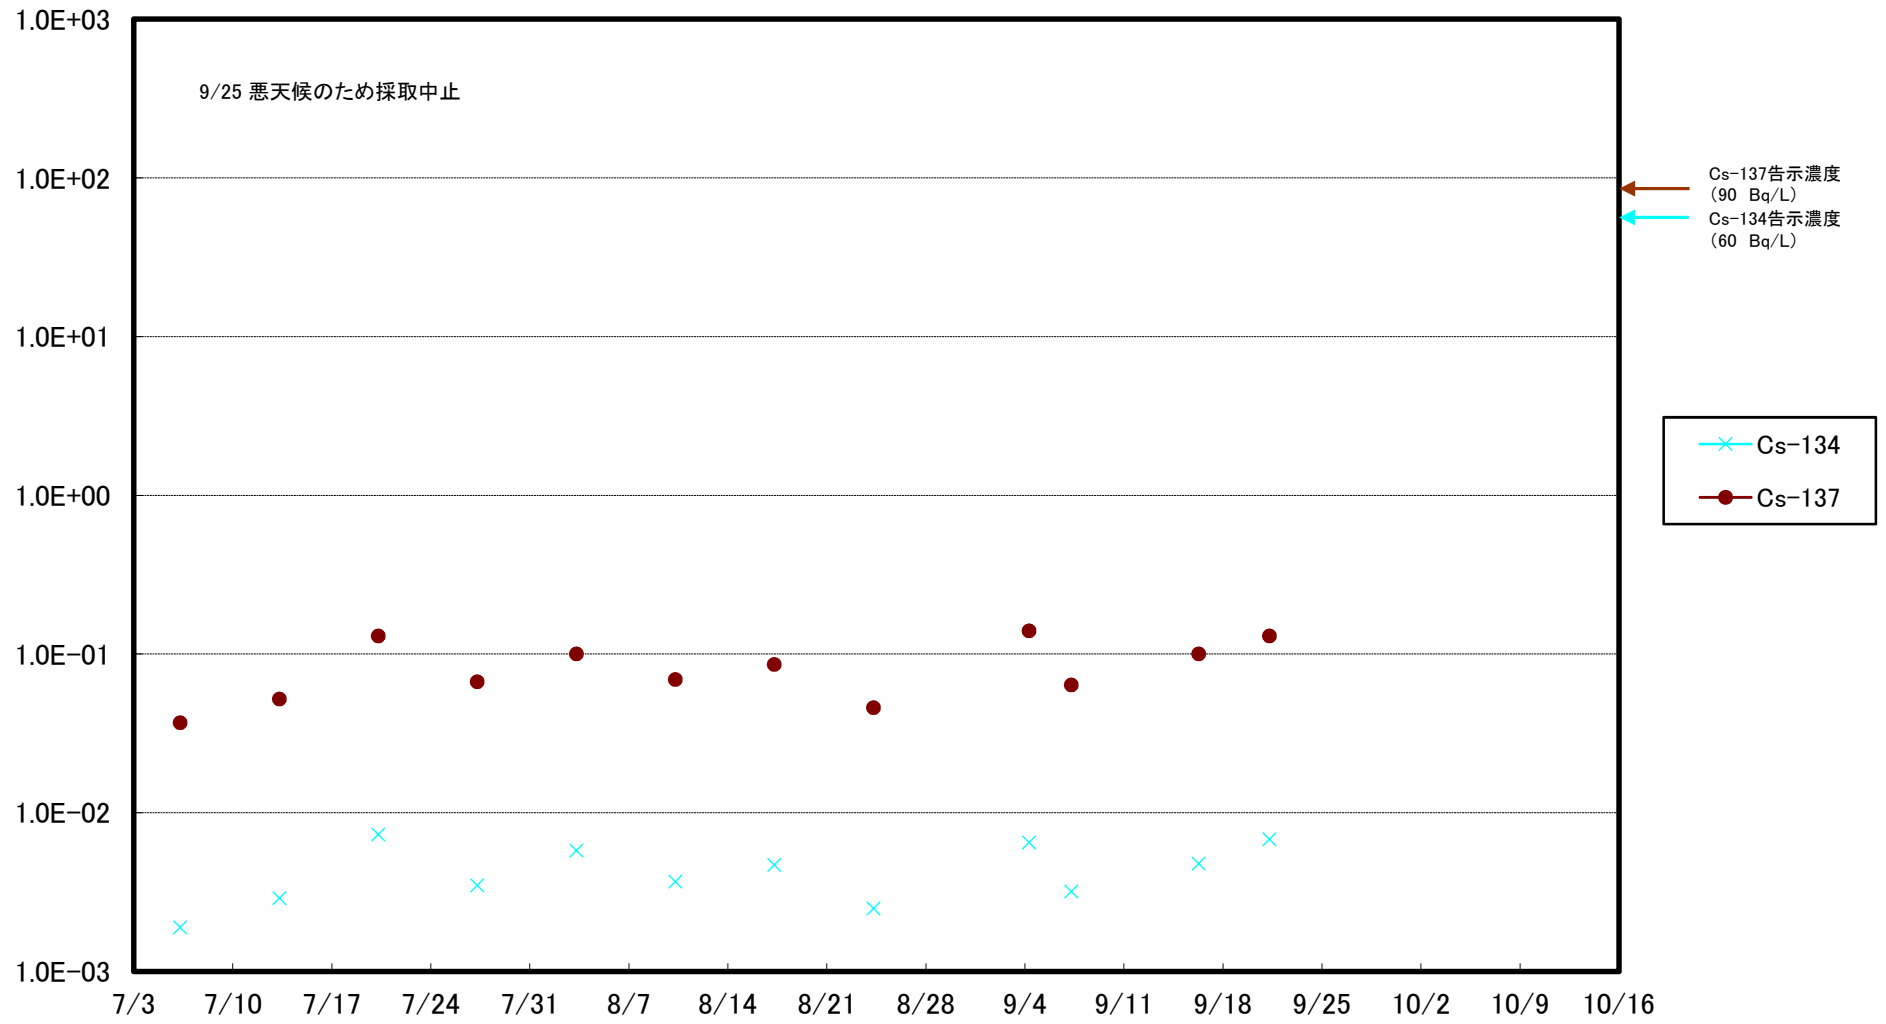

福島第一 5,6号機放水口北側(T-1) 海水放射能濃度(Bq/L)

福島第一 南放水口付近(T-2) 海水放射能濃度(Bq/L)

福島第一 物揚場前海水放射能濃度(Bq/L)

福島第一 1~4号機取水口内北側(東波除堤北側)海水放射能濃度(Bq/L)

福島第一 1~4号機取水口内南側(遮水壁前)海水放射能濃度(Bq/L)

福島第一 6号機取水口前海水放射能濃度(Bq/L)

福島第一 港湾口海水放射能濃度 (Bq/L)