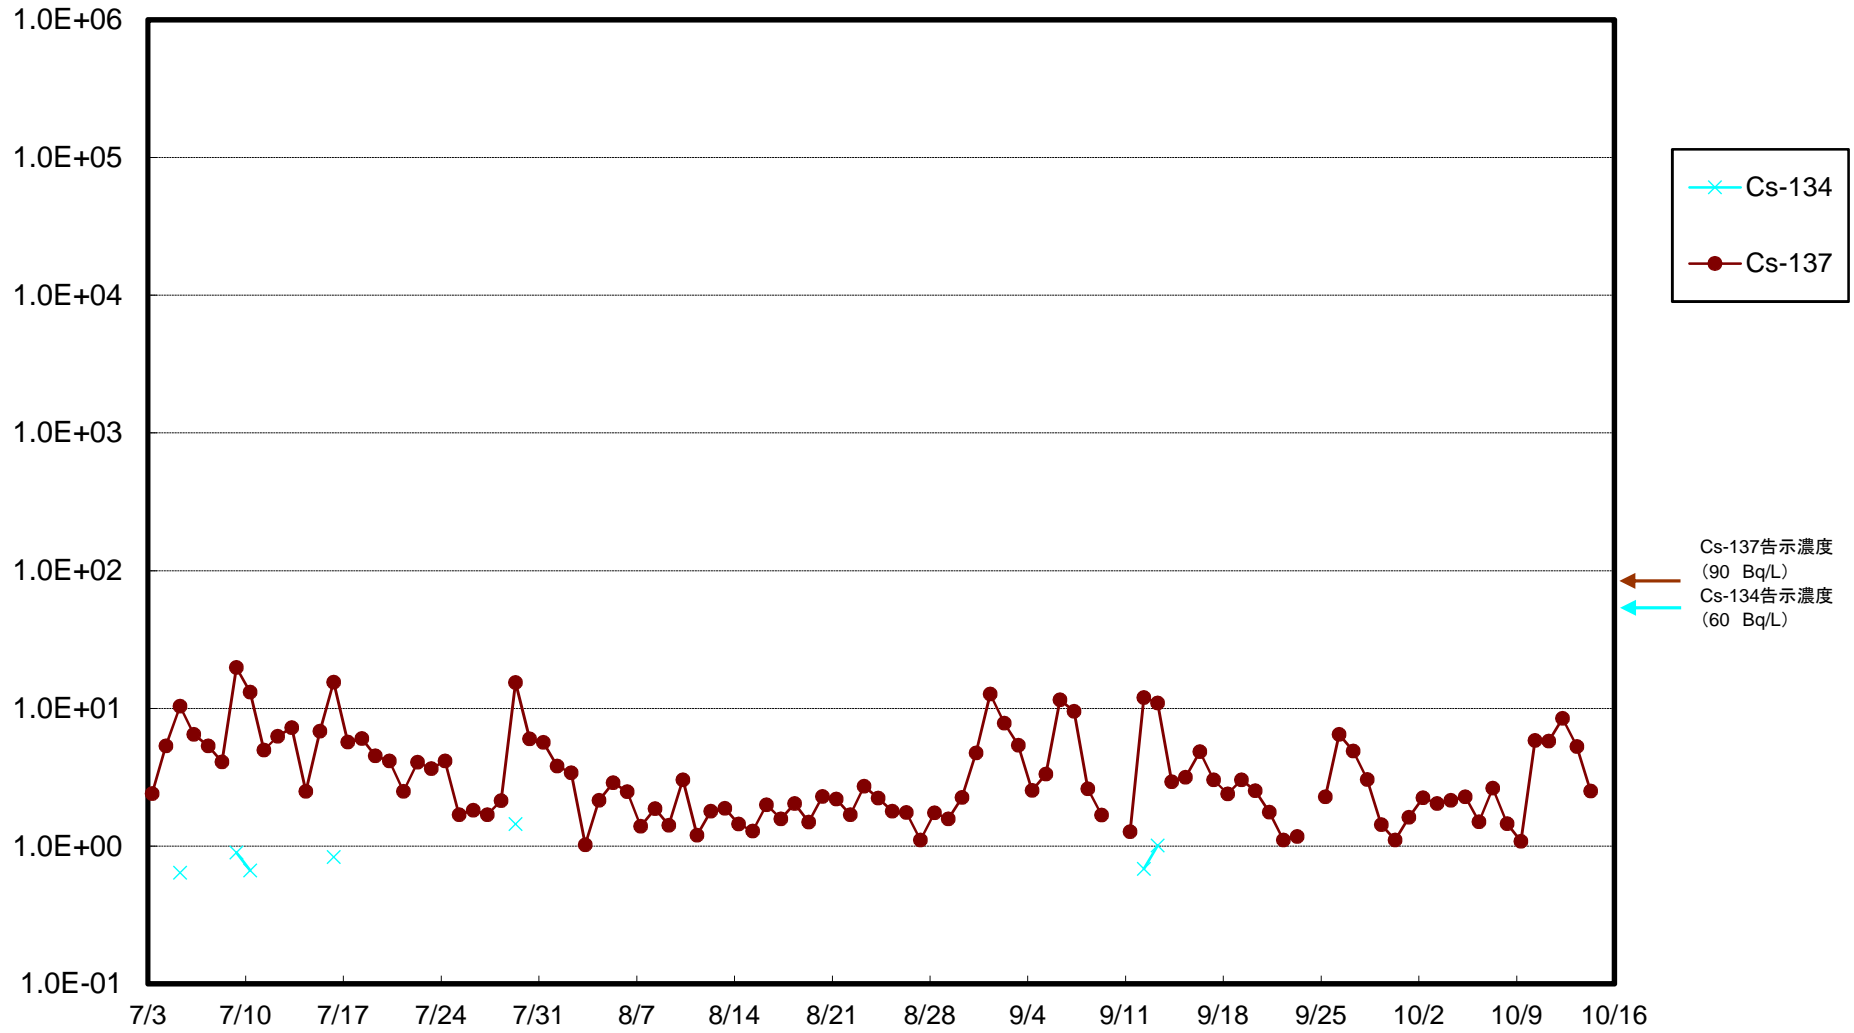

福島第一 5,6号機放水口北側(T-1) 海水放射能濃度(Bq/L)

福島第一 南放水口付近(T-2) 海水放射能濃度(Bq/L)

福島第一 物揚場前海水放射能濃度(Bq/L)

福島第一 1~4号機取水口内北側(東波除堤北側)海水放射能濃度(Bq/L)

福島第一 1~4号機取水口内南側(遮水壁前)海水放射能濃度(Bq/L)

福島第一 6号機取水口前海水放射能濃度(Bq/L)

福島第一 港湾口海水放射能濃度 (Bq/L)