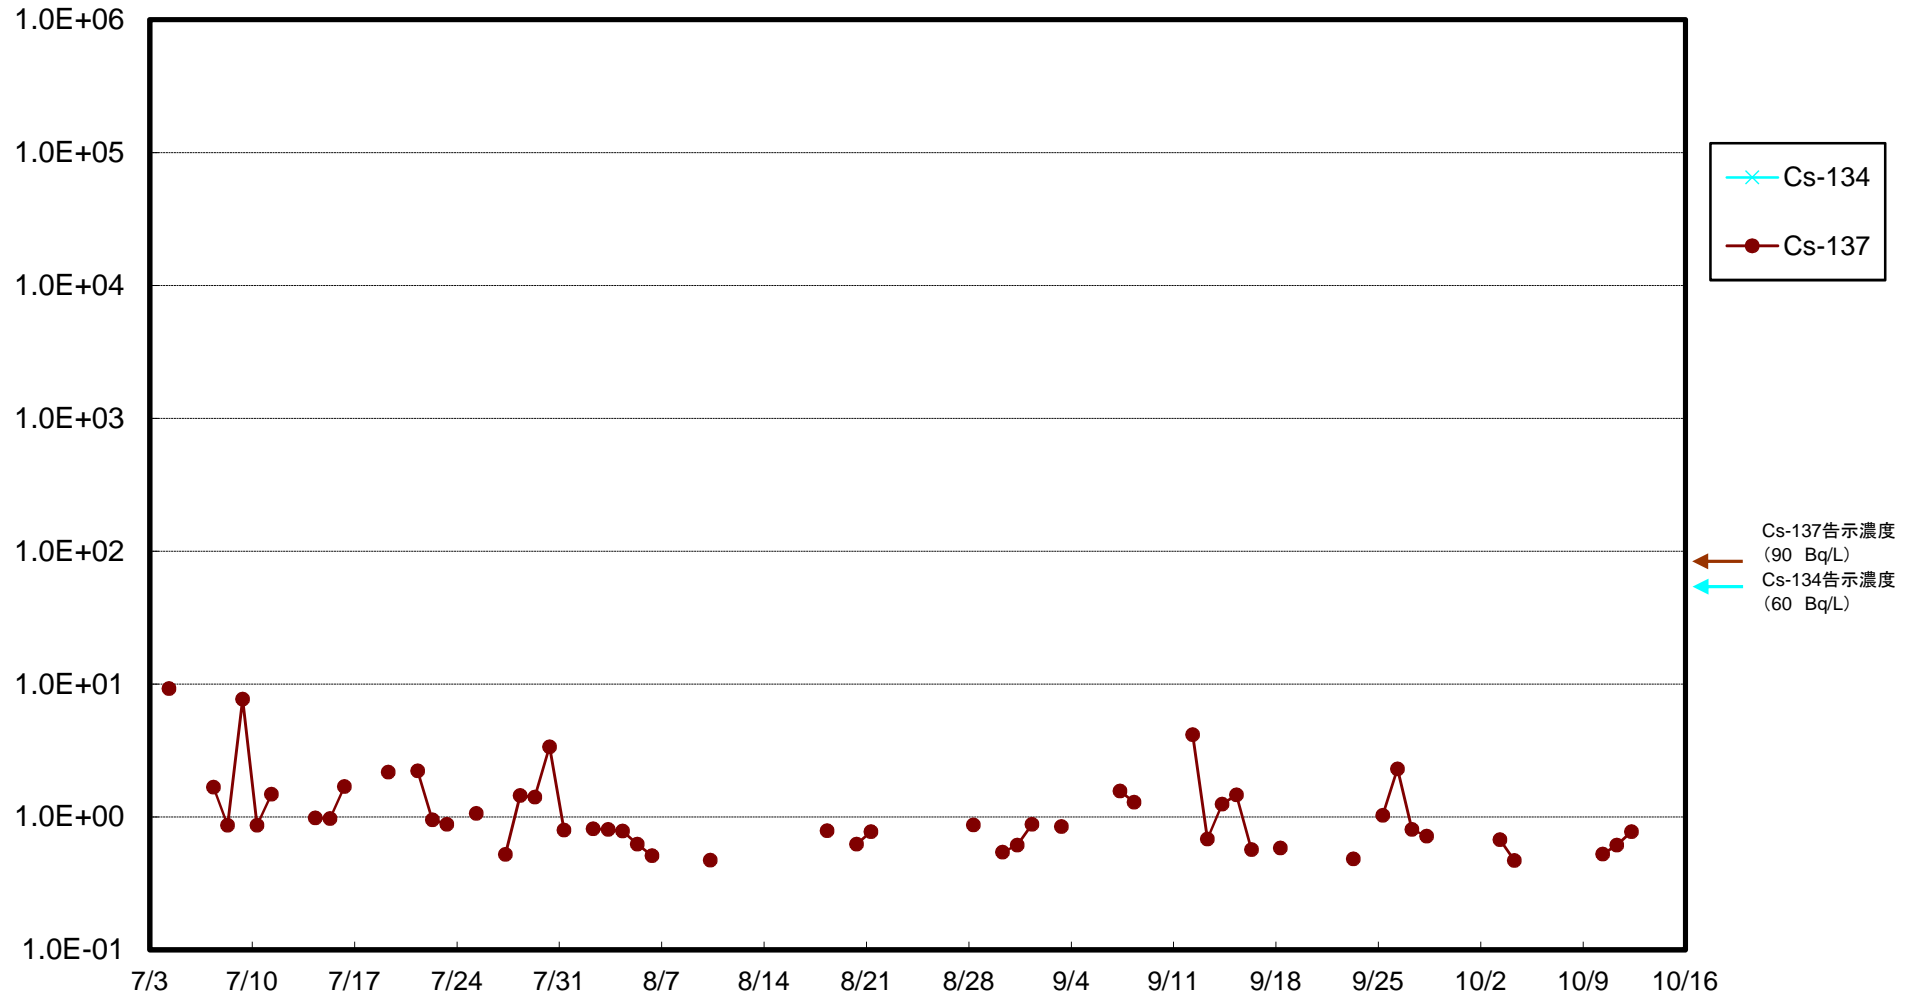

福島第一 5,6号機放水口北側(T-1) 海水放射能濃度(Bq/L)

福島第一 南放水口付近(T-2) 海水放射能濃度(Bq/L)

福島第一 物揚場前海水放射能濃度(Bq/L)

福島第一 1~4号機取水口内北側(東波除堤北側)海水放射能濃度(Bq/L)

福島第一 1~4号機取水口内南側(遮水壁前)海水放射能濃度(Bq/L)

福島第一 6号機取水口前海水放射能濃度(Bq/L)

福島第一 港湾口海水放射能濃度 (Bq/L)