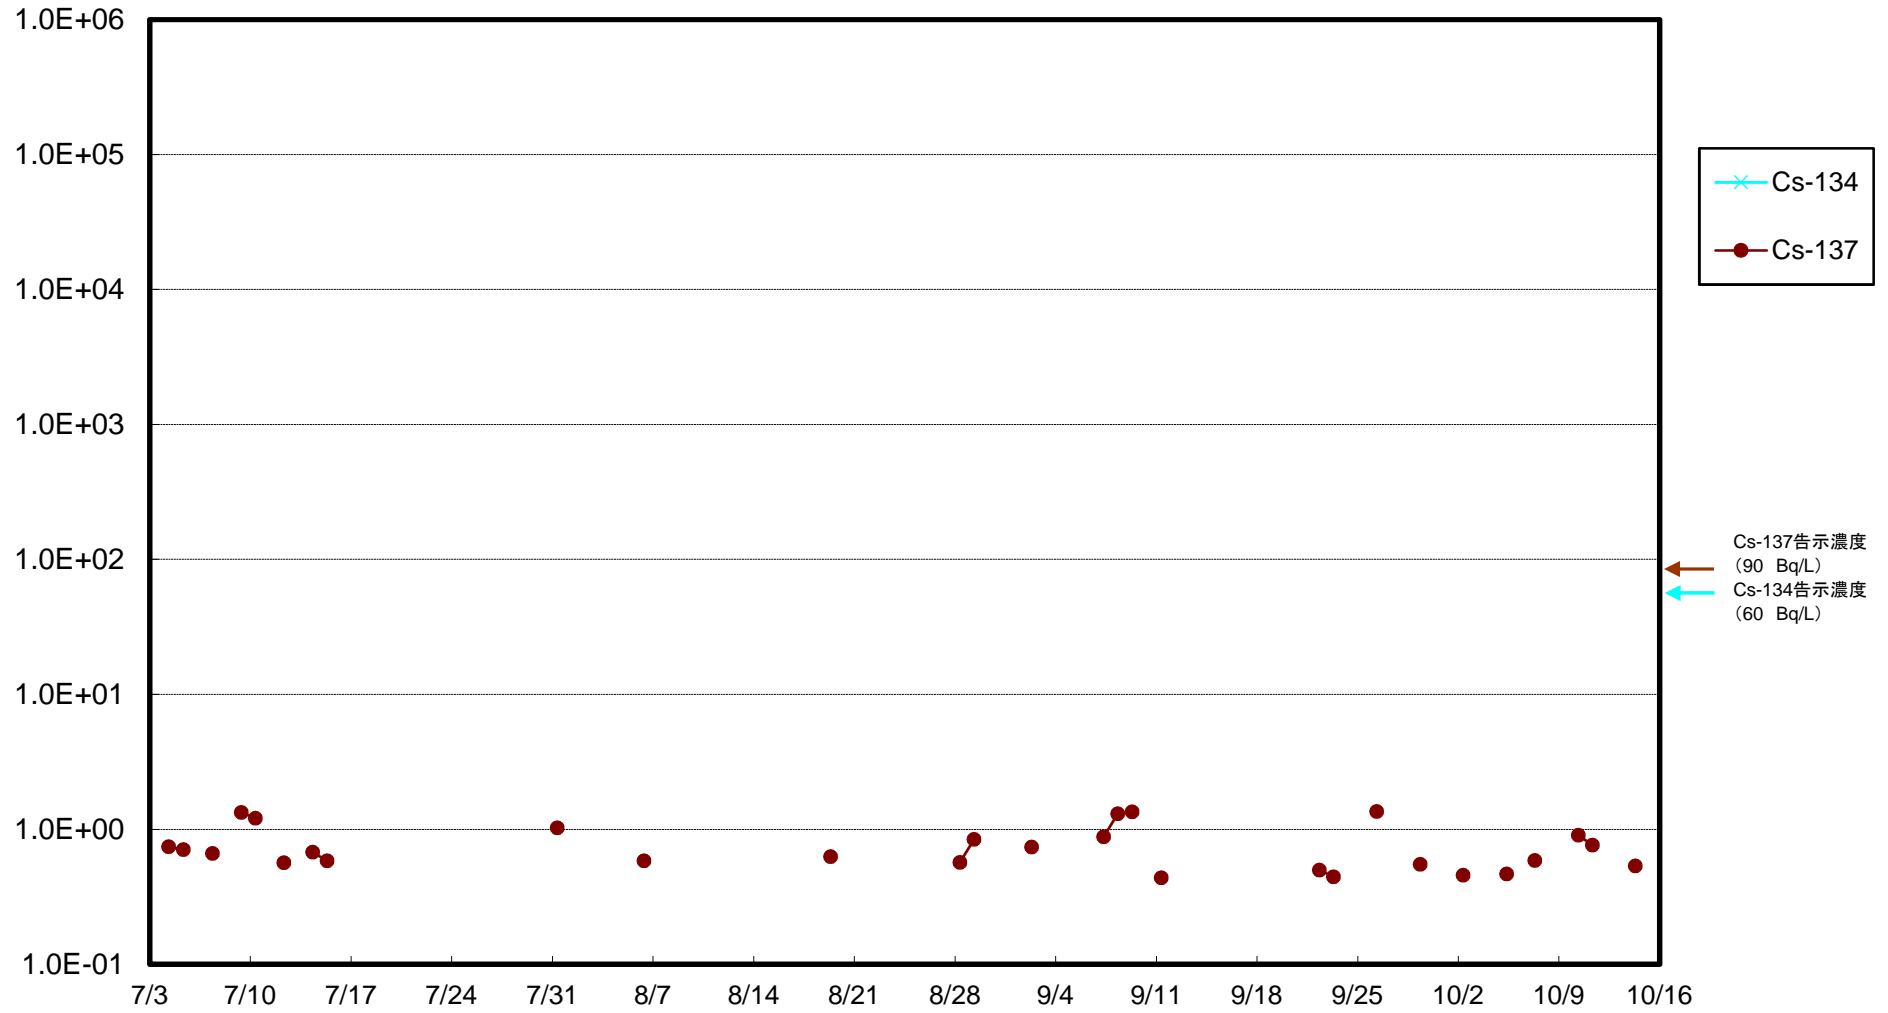

福島第一 5,6号機放水口北側(T-1) 海水放射能濃度(Bq/L)

福島第一 南放水口付近(T-2) 海水放射能濃度(Bq/L)

福島第一 物揚場前海水放射能濃度(Bq/L)

福島第一 1~4号機取水口内北側(東波除堤北側)海水放射能濃度(Bq/L)

福島第一 1~4号機取水口内南側(遮水壁前)海水放射能濃度(Bq/L)

福島第一 6号機取水口前海水放射能濃度(Bq/L)

福島第一 港湾口海水放射能濃度 (Bq/L)