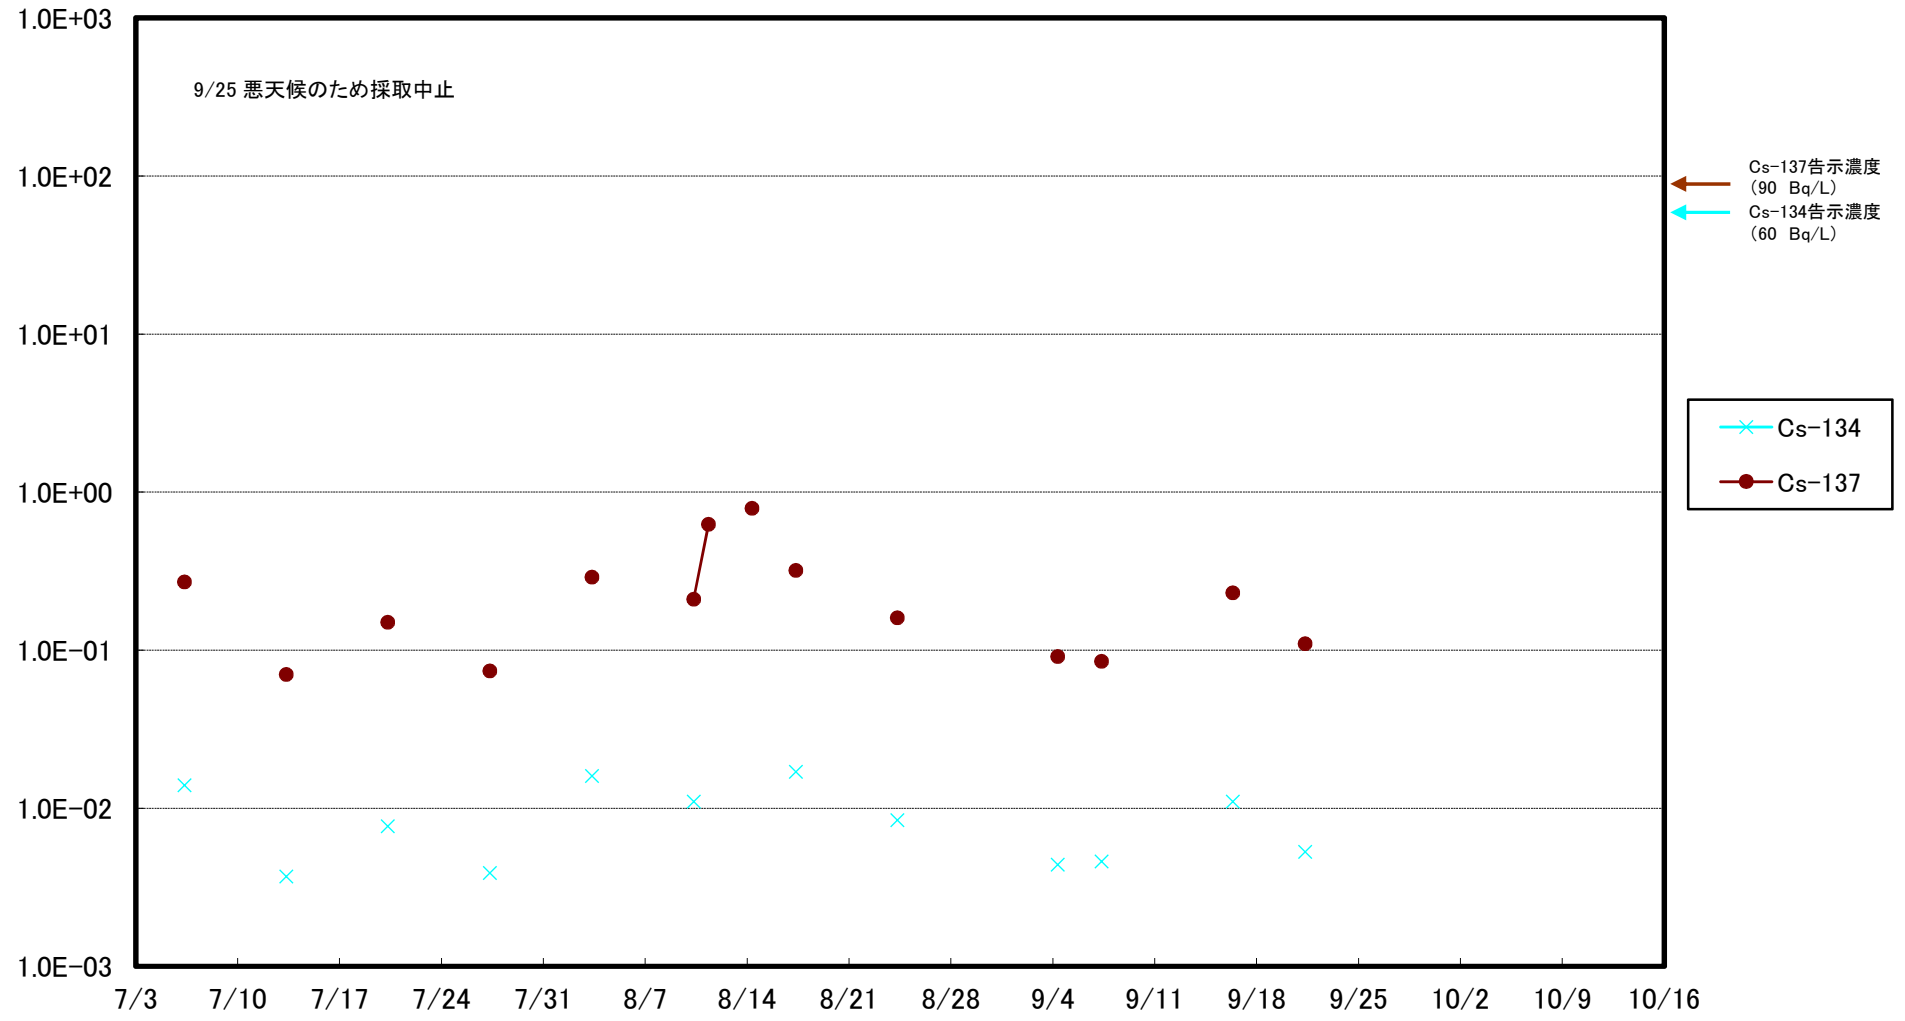

福島第一 5,6号機放水口北側(T-1) 海水放射能濃度(Bq/L)

福島第一 南放水口付近(T-2) 海水放射能濃度(Bq/L)

福島第一 物揚場前海水放射能濃度(Bq/L)

福島第一 1~4号機取水口内北側(東波除堤北側)海水放射能濃度(Bq/L)

福島第一 1~4号機取水口内南側(遮水壁前)海水放射能濃度(Bq/L)

福島第一 6号機取水口前海水放射能濃度(Bq/L)

福島第一 港湾口海水放射能濃度 (Bq/L)