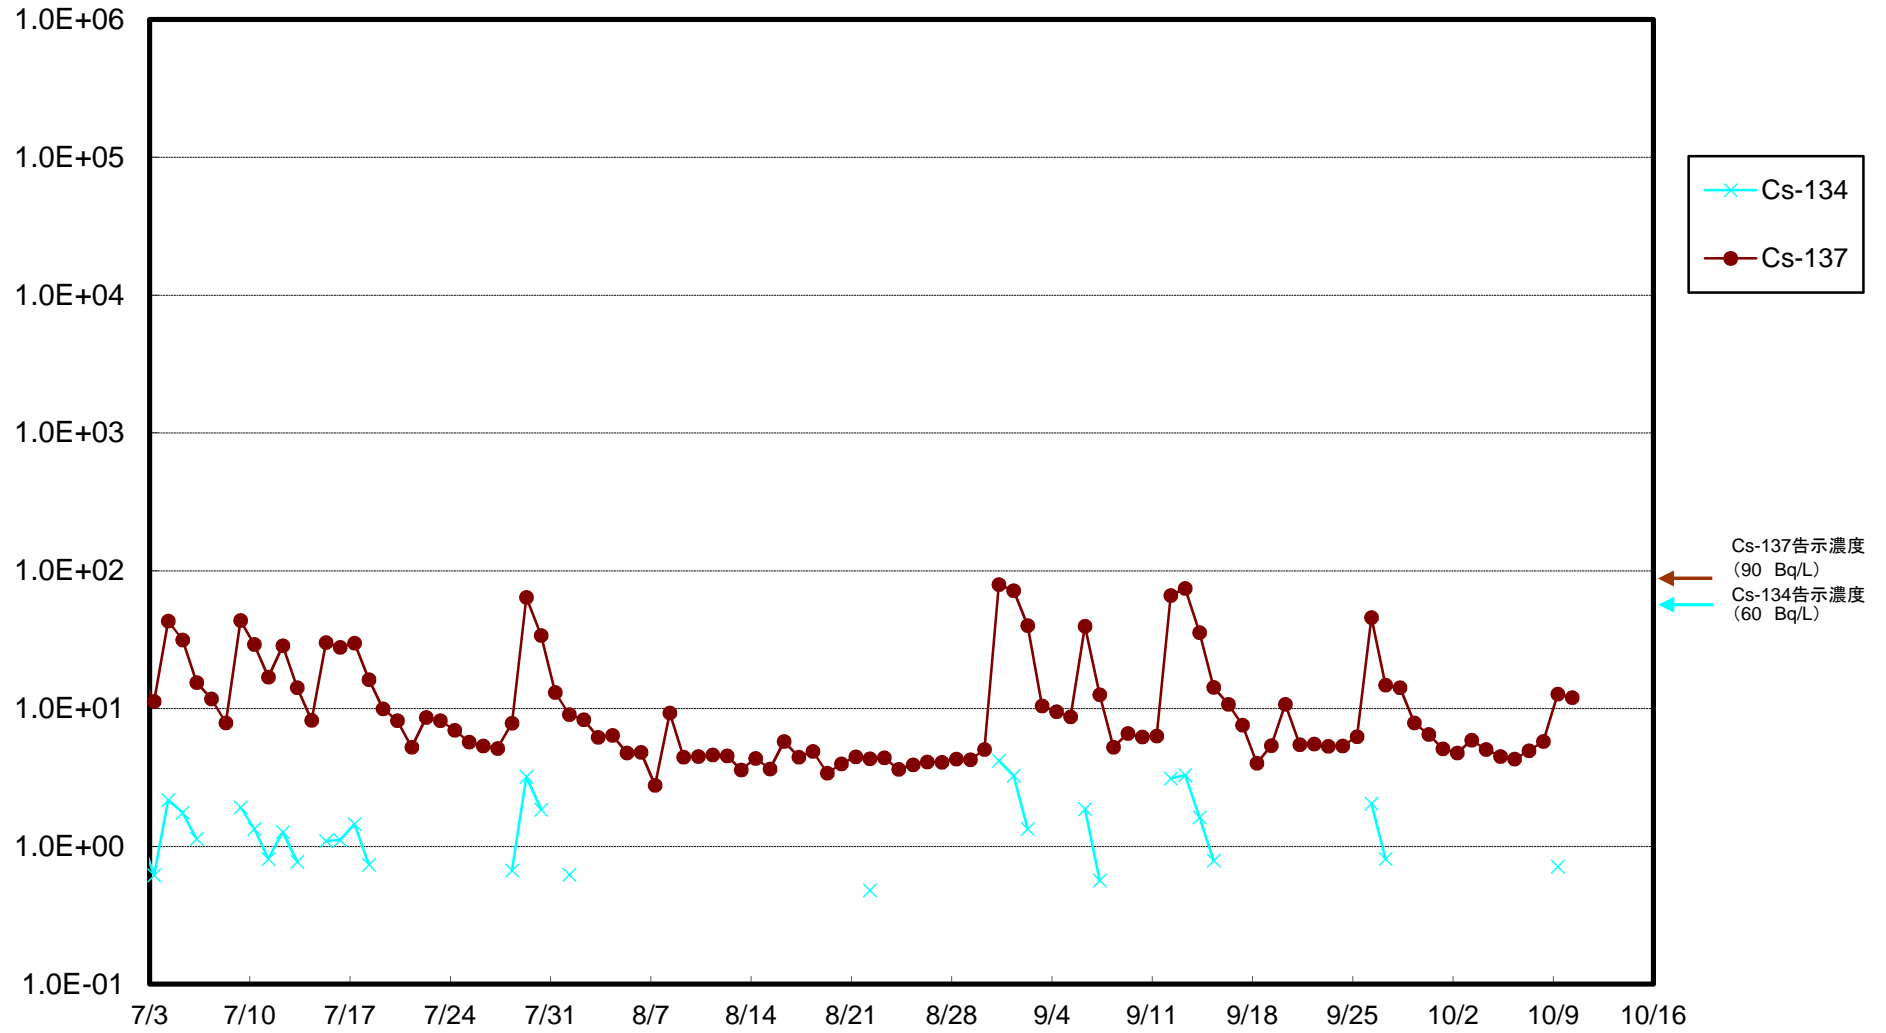

福島第一 5,6号機放水口北側(T-1) 海水放射能濃度(Bq/L)

福島第一 南放水口付近(T-2) 海水放射能濃度(Bq/L)

福島第一 物揚場前海水放射能濃度(Bq/L)

福島第一 1~4号機取水口内北側(東波除堤北側)海水放射能濃度(Bq/L)

福島第一 1~4号機取水口内南側(遮水壁前)海水放射能濃度(Bq/L)

福島第一 6号機取水口前海水放射能濃度(Bq/L)

福島第一 港湾口海水放射能濃度 (Bq/L)