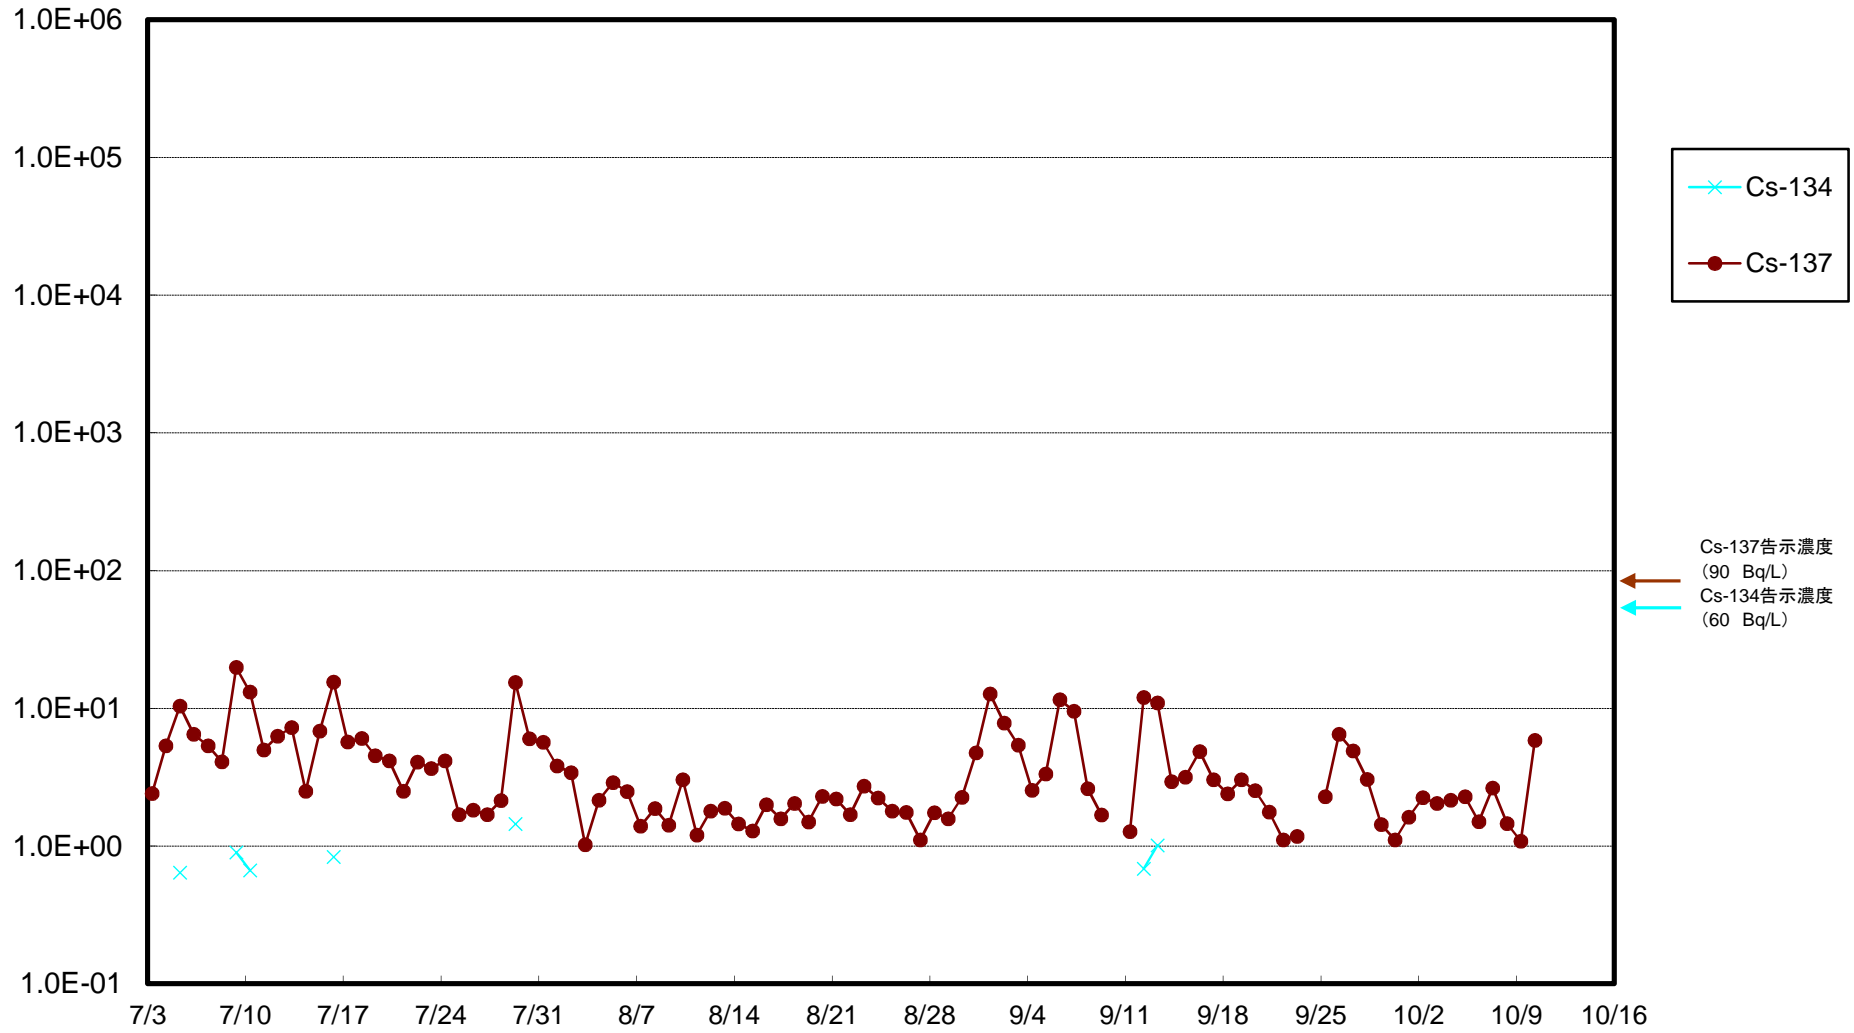

福島第一 5,6号機放水口北側(T-1) 海水放射能濃度(Bq/L)

福島第一 南放水口付近(T-2) 海水放射能濃度(Bq/L)

福島第一 物揚場前海水放射能濃度(Bq/L)

福島第一 1~4号機取水口内北側(東波除堤北側)海水放射能濃度(Bq/L)

福島第一 1~4号機取水口内南側(遮水壁前)海水放射能濃度(Bq/L)

福島第一 6号機取水口前海水放射能濃度(Bq/L)

福島第一 港湾口海水放射能濃度 (Bq/L)