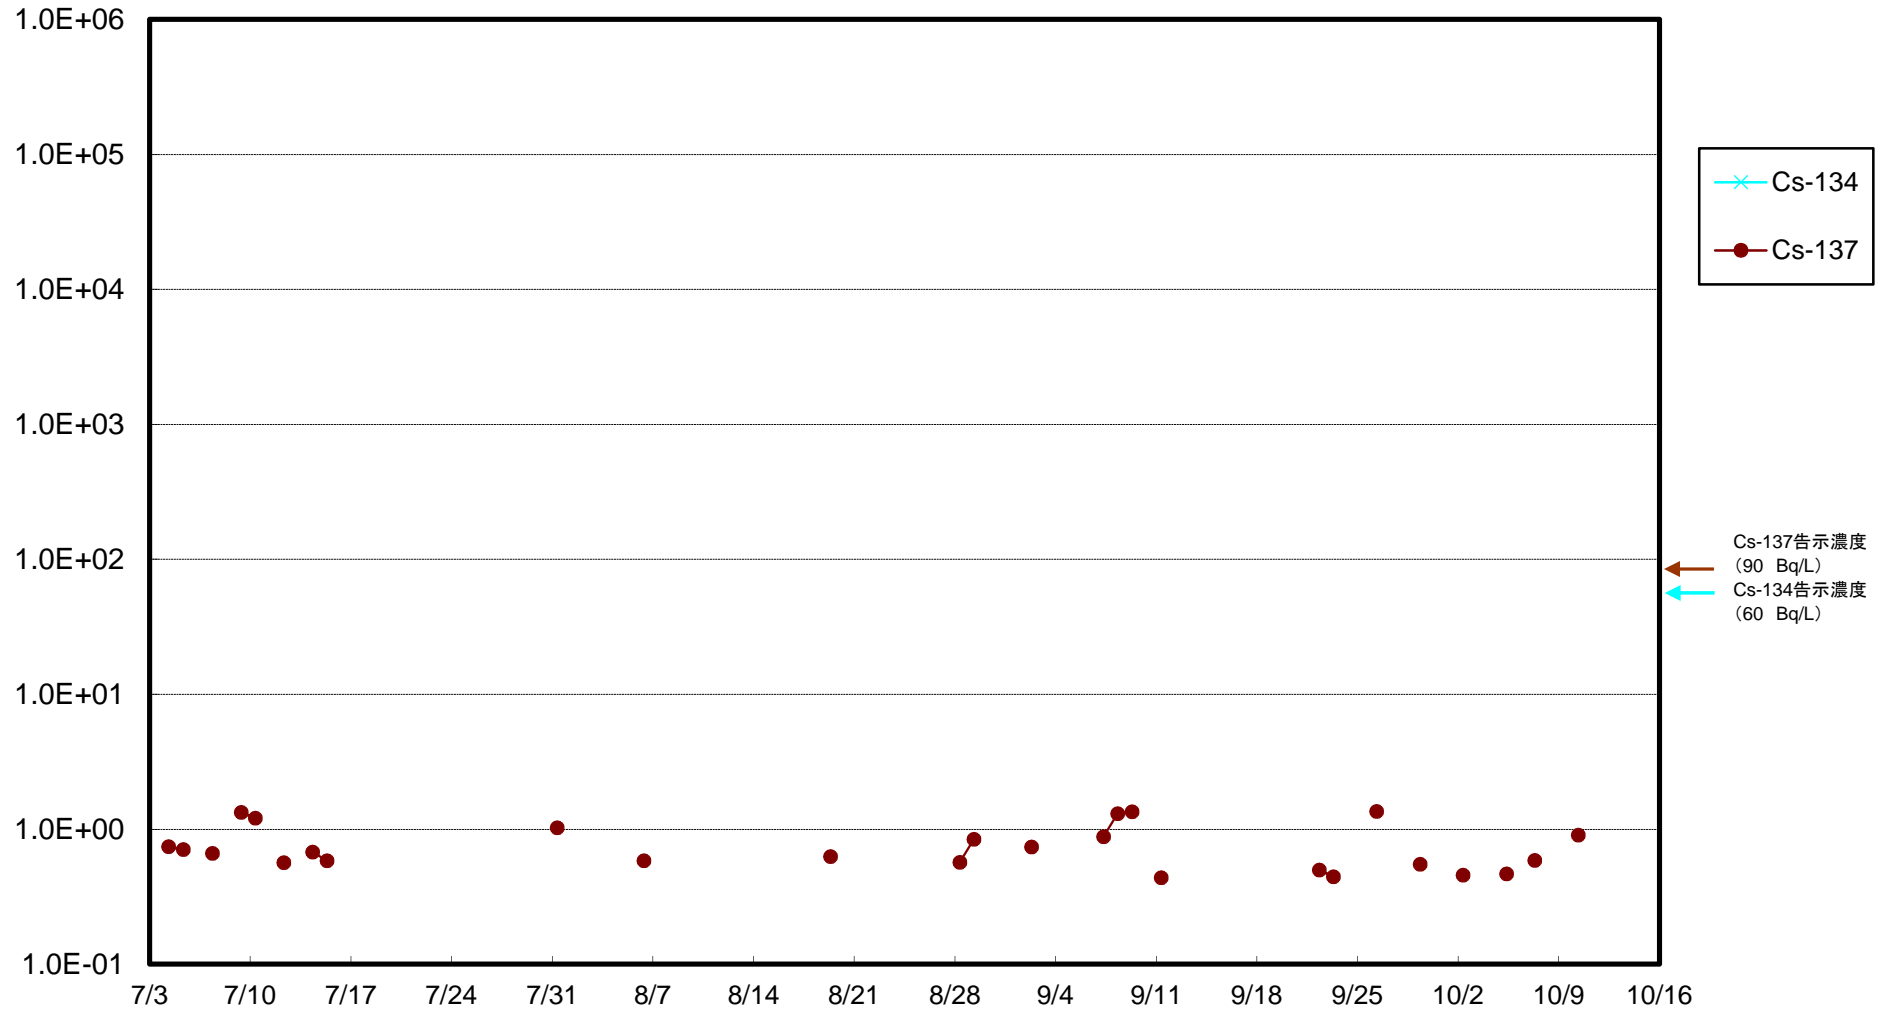

福島第一 5,6号機放水口北側(T-1) 海水放射能濃度(Bq/L)

福島第一 南放水口付近(T-2) 海水放射能濃度(Bq/L)

福島第一 物揚場前海水放射能濃度(Bq/L)

福島第一 1~4号機取水口内北側(東波除堤北側)海水放射能濃度(Bq/L)

福島第一 1~4号機取水口内南側(遮水壁前)海水放射能濃度(Bq/L)

福島第一 6号機取水口前海水放射能濃度(Bq/L)

福島第一 港湾口海水放射能濃度 (Bq/L)