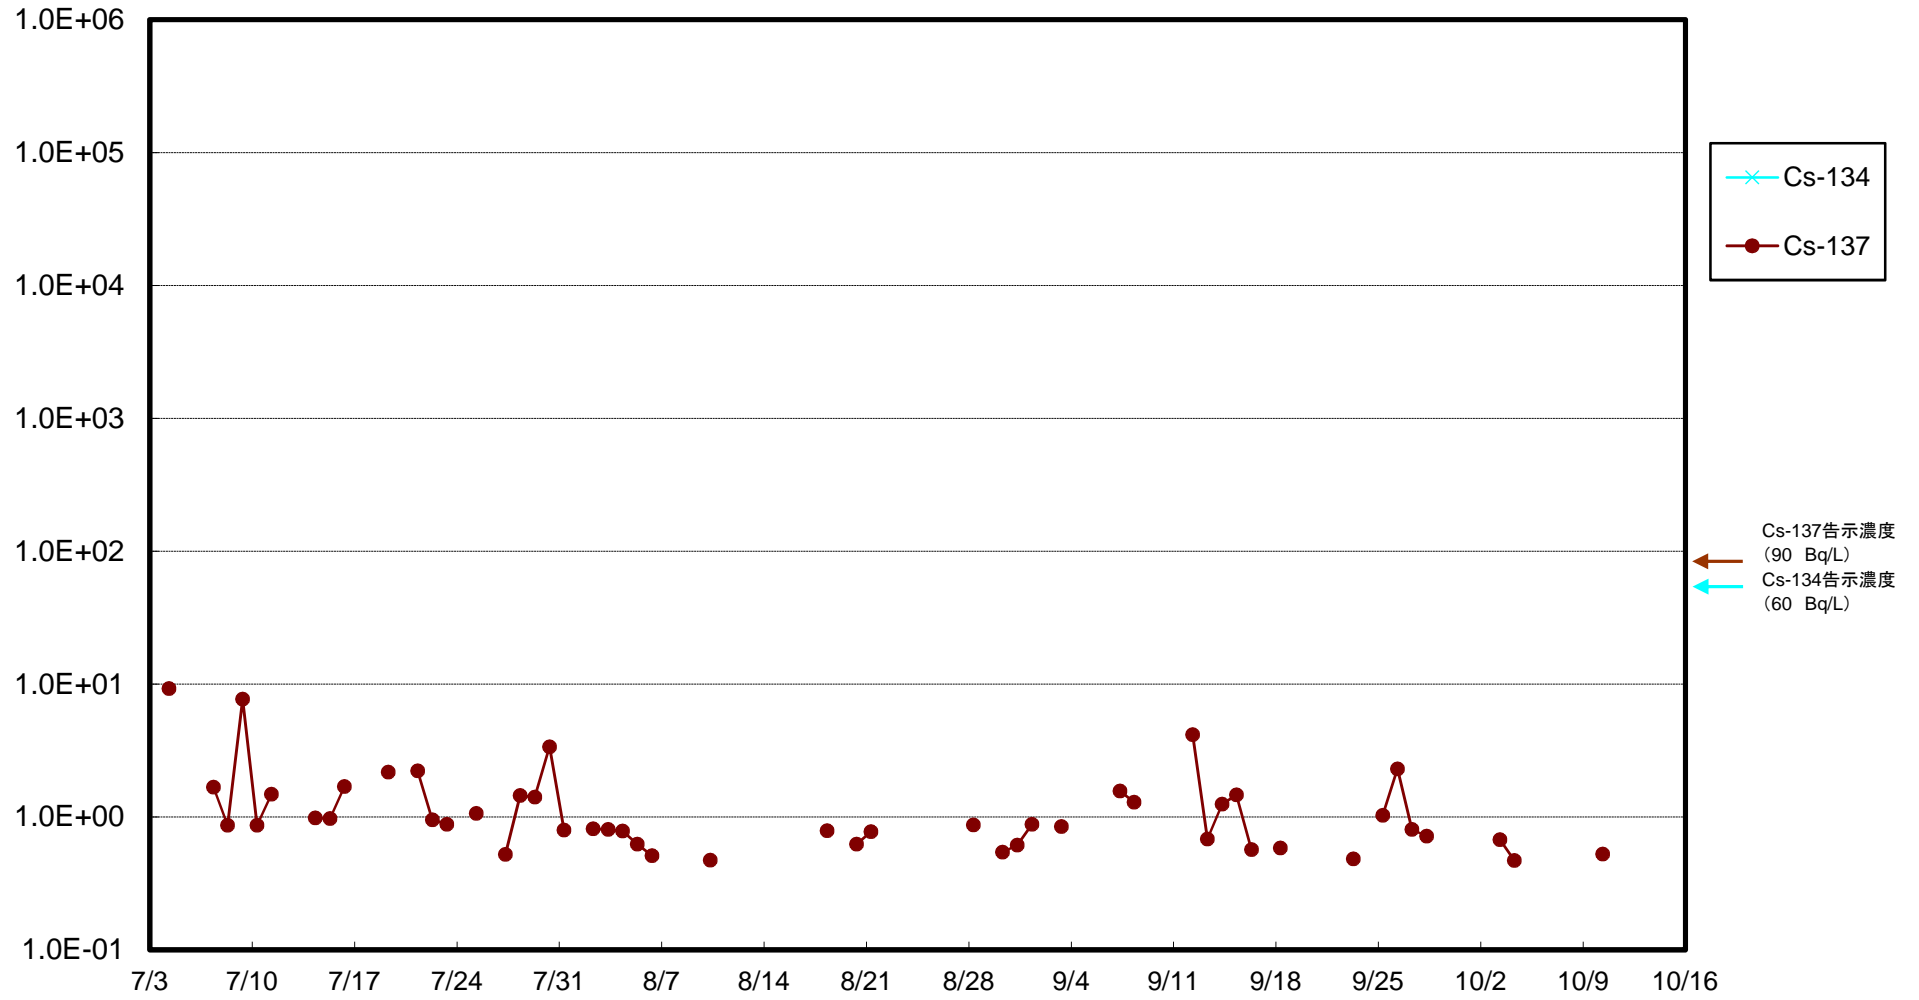

福島第一 5,6号機放水口北側(T-1) 海水放射能濃度(Bq/L)

福島第一 南放水口付近(T-2) 海水放射能濃度(Bq/L)

福島第一 物揚場前海水放射能濃度(Bq/L)

福島第一 1~4号機取水口内北側(東波除堤北側)海水放射能濃度(Bq/L)

福島第一 1~4号機取水口内南側(遮水壁前)海水放射能濃度(Bq/L)

福島第一 6号機取水口前海水放射能濃度(Bq/L)

福島第一 港湾口海水放射能濃度 (Bq/L)