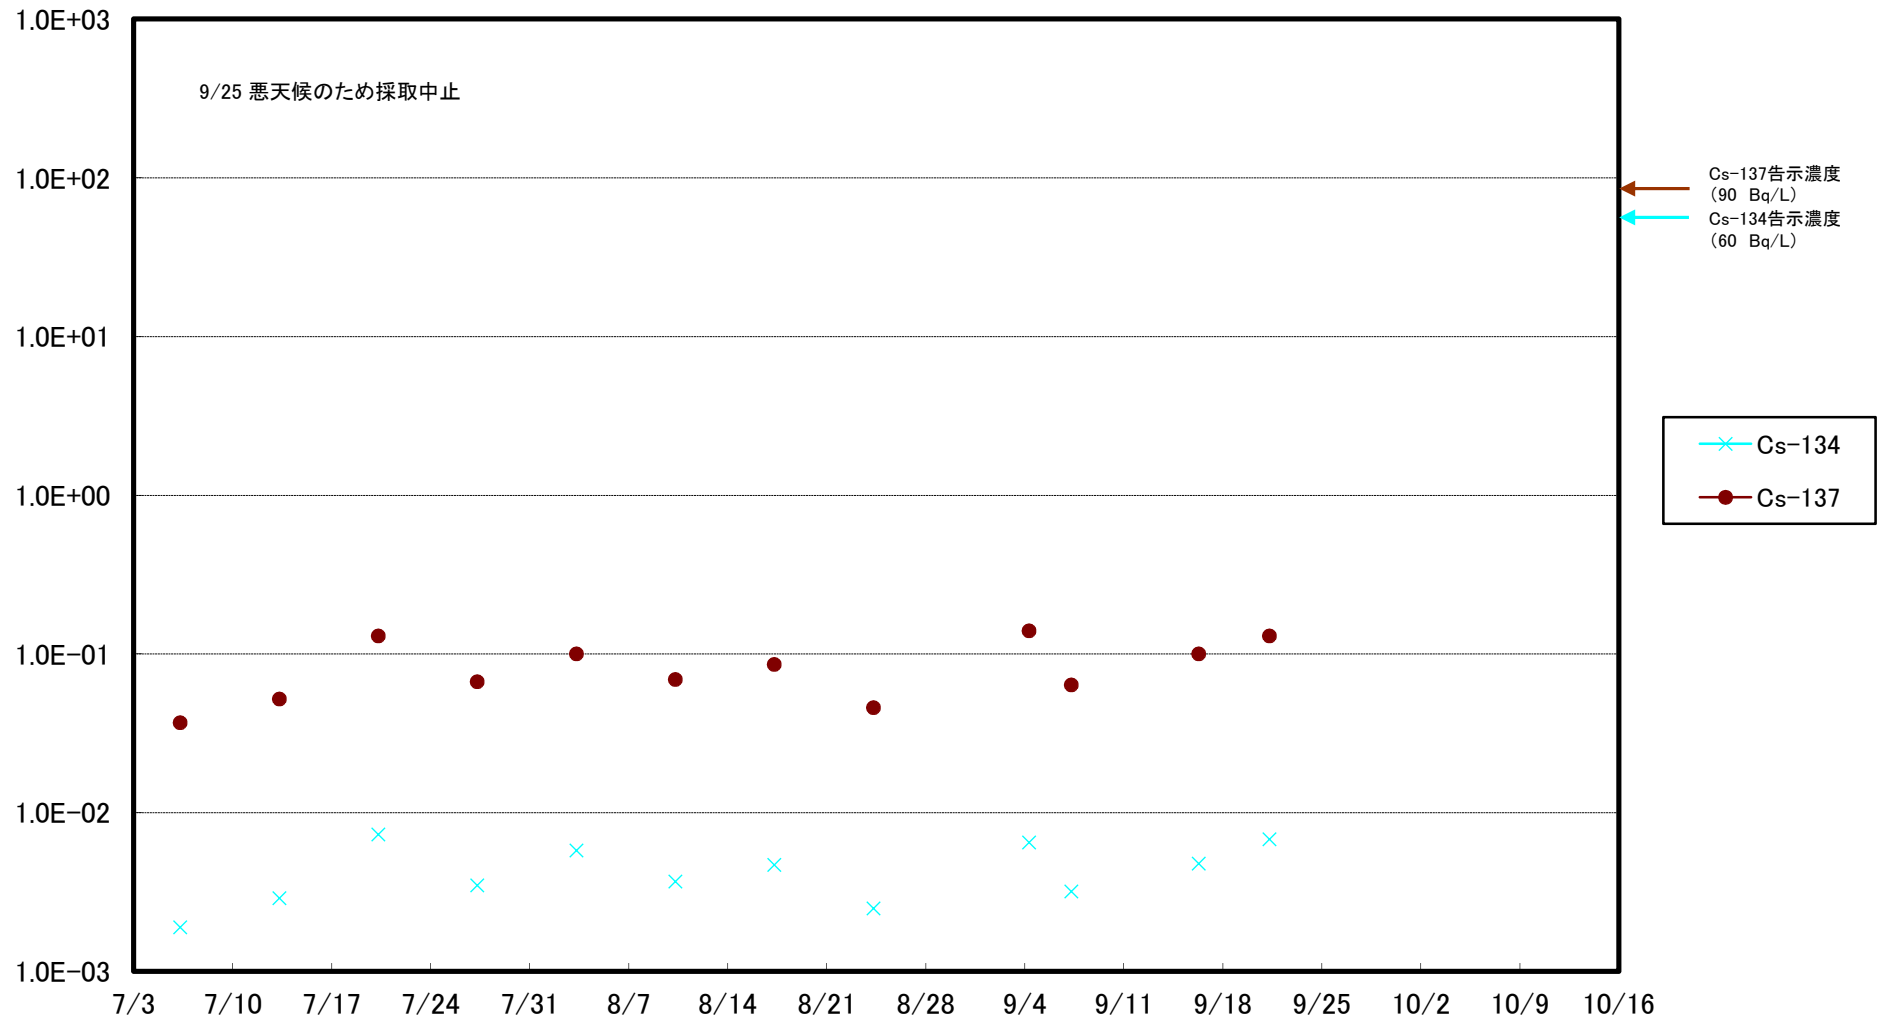

福島第一 5,6号機放水口北側(T-1) 海水放射能濃度(Bq/L)

福島第一 南放水口付近(T-2) 海水放射能濃度(Bq/L)

福島第一 物揚場前海水放射能濃度(Bq/L)

福島第一 1~4号機取水口内北側(東波除堤北側)海水放射能濃度(Bq/L)

福島第一 1~4号機取水口内南側(遮水壁前)海水放射能濃度(Bq/L)

福島第一 6号機取水口前海水放射能濃度(Bq/L)

福島第一 港湾口海水放射能濃度 (Bq/L)