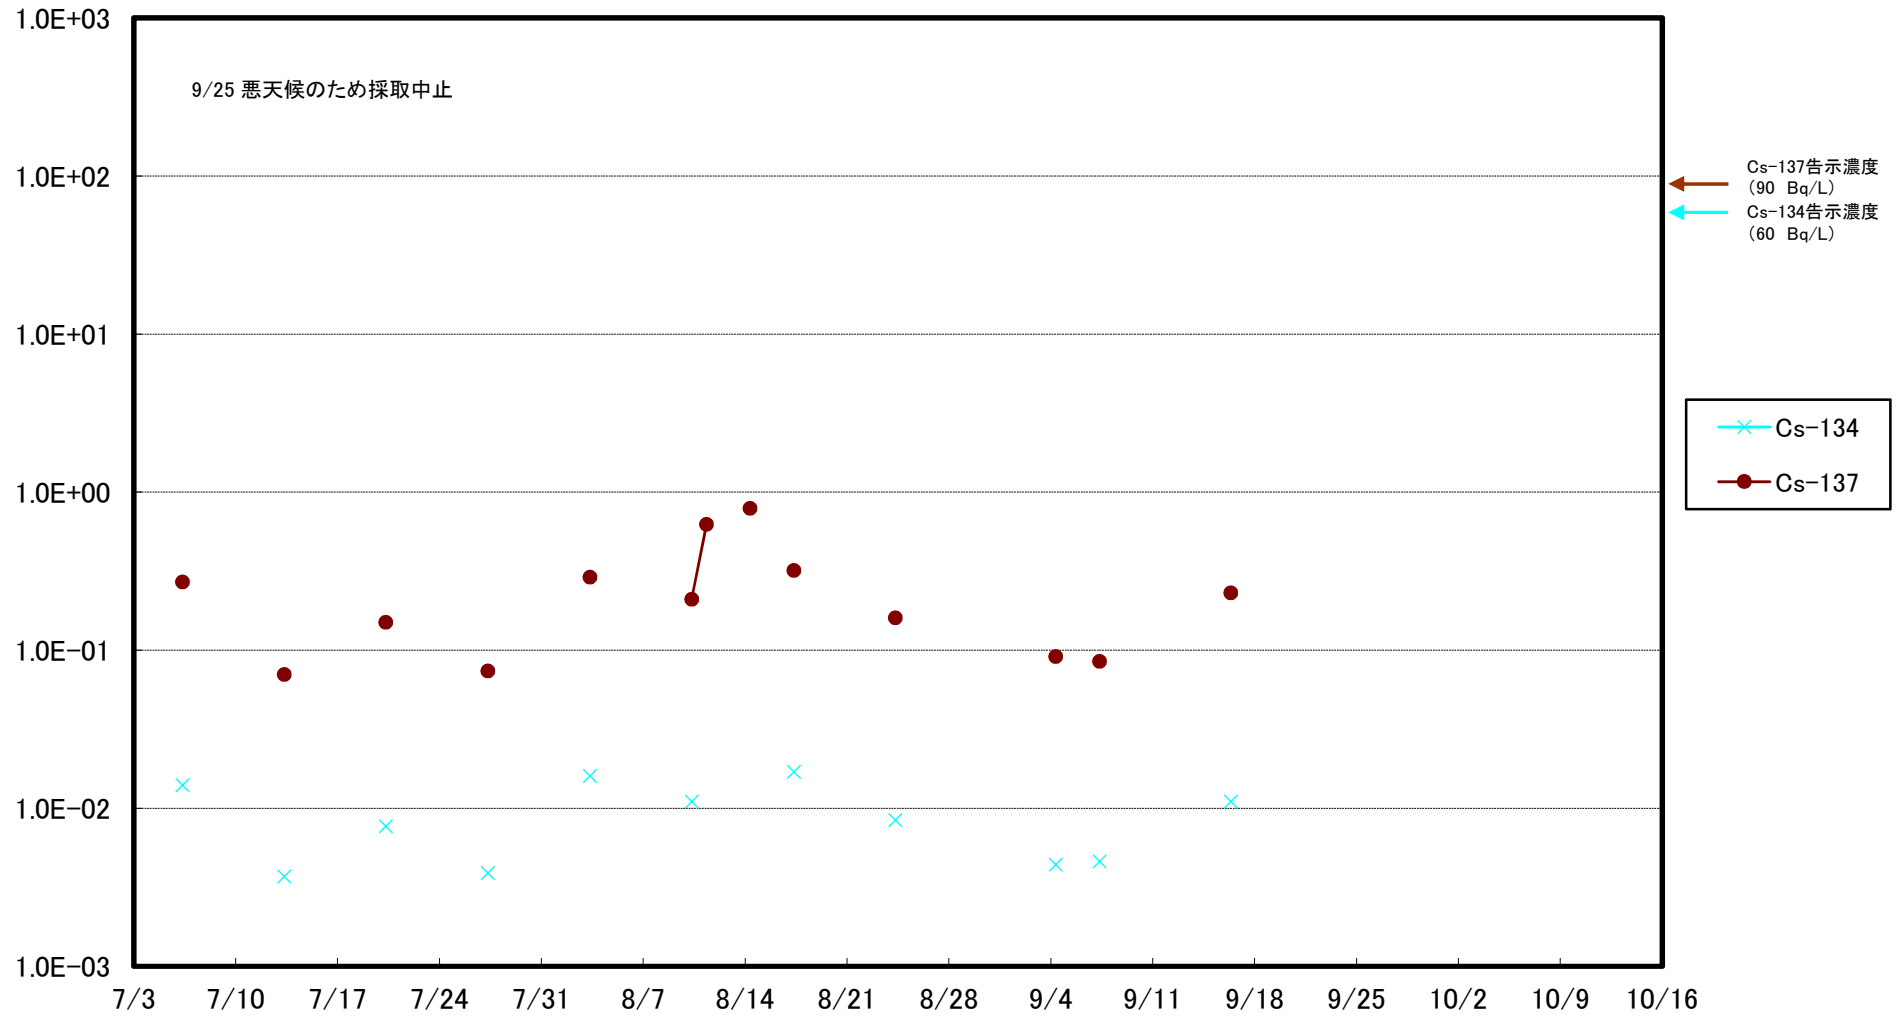

福島第一 5,6号機放水口北側(T-1) 海水放射能濃度(Bq/L)

福島第一 南放水口付近(T-2) 海水放射能濃度(Bq/L)

福島第一 物揚場前海水放射能濃度(Bq/L)

福島第一 1~4号機取水口内北側(東波除堤北側)海水放射能濃度(Bq/L)

福島第一 1~4号機取水口内南側(遮水壁前)海水放射能濃度(Bq/L)

福島第一 6号機取水口前海水放射能濃度(Bq/L)

### 福島第一 港湾口海水放射能濃度 (Bq/L)