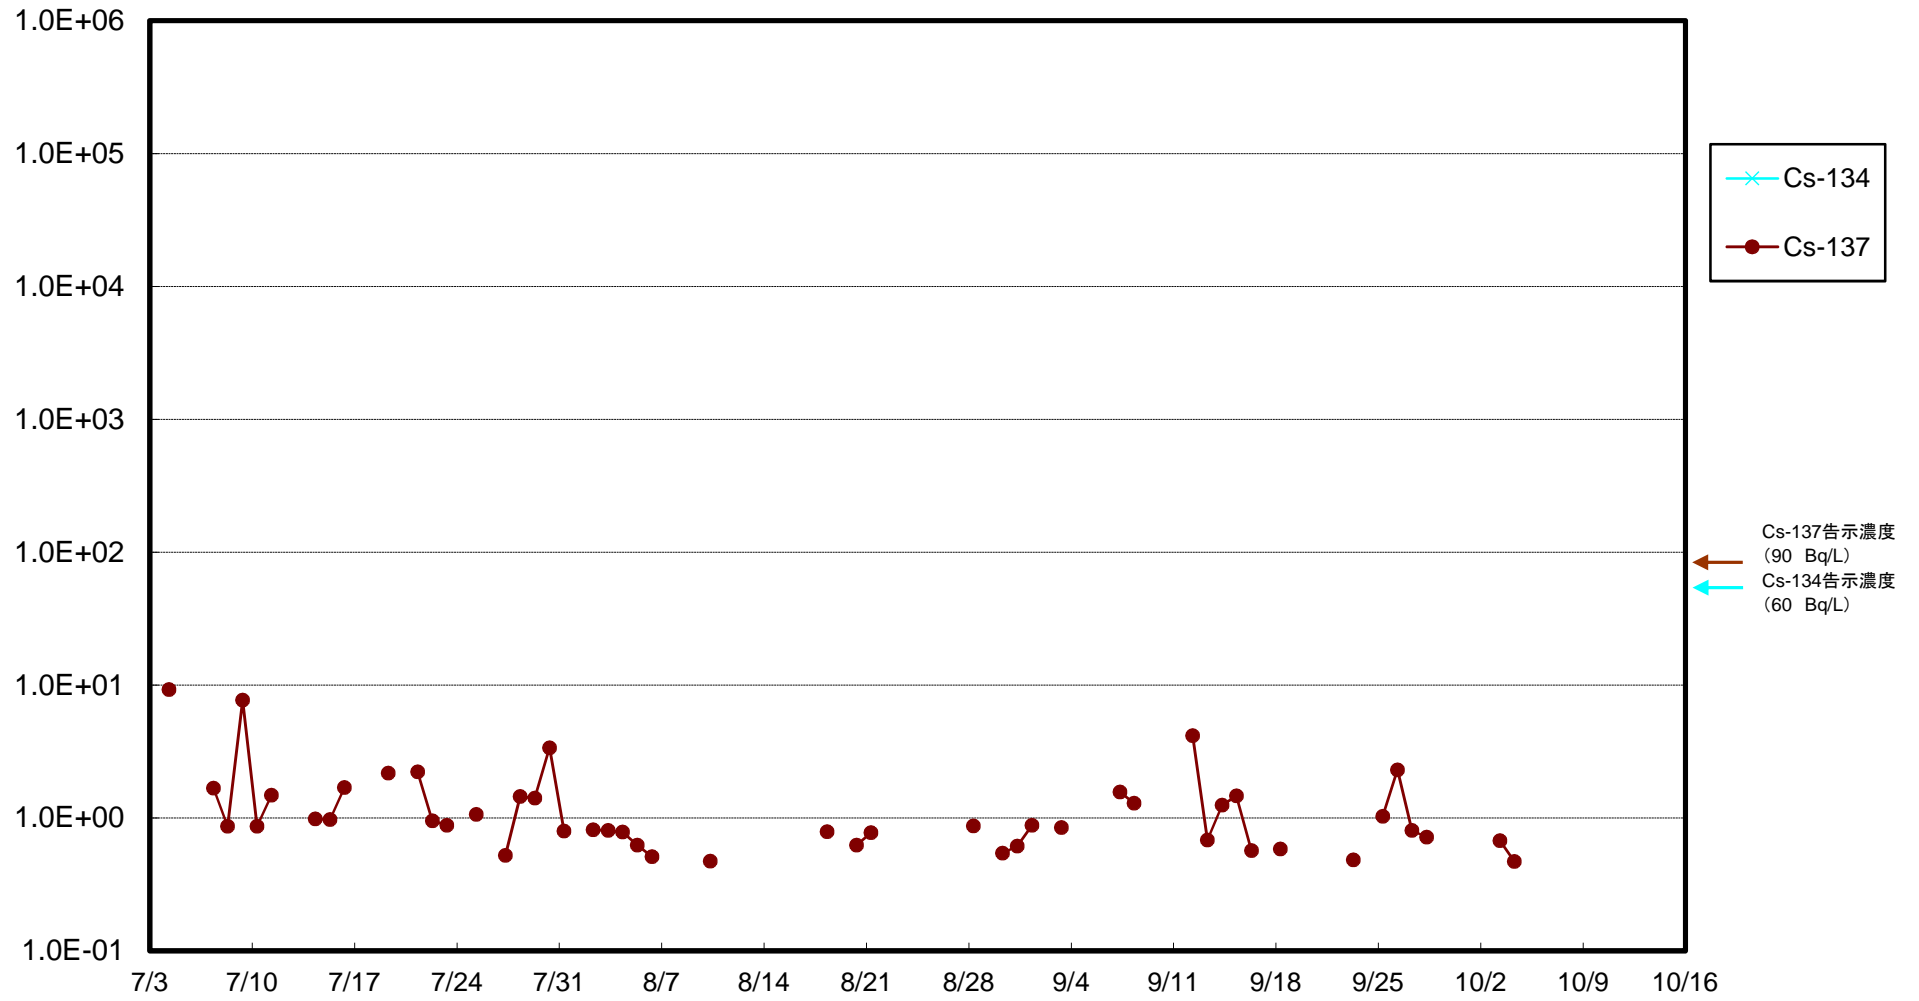

福島第一 5,6号機放水口北側(T-1) 海水放射能濃度(Bq/L)

福島第一 南放水口付近(T-2) 海水放射能濃度(Bq/L)

福島第一 物揚場前海水放射能濃度(Bq/L)

福島第一 1~4号機取水口内北側(東波除堤北側)海水放射能濃度(Bq/L)

福島第一 1~4号機取水口内南側(遮水壁前)海水放射能濃度(Bq/L)

福島第一 6号機取水口前海水放射能濃度(Bq/L)

### 福島第一 港湾口海水放射能濃度 (Bq/L)