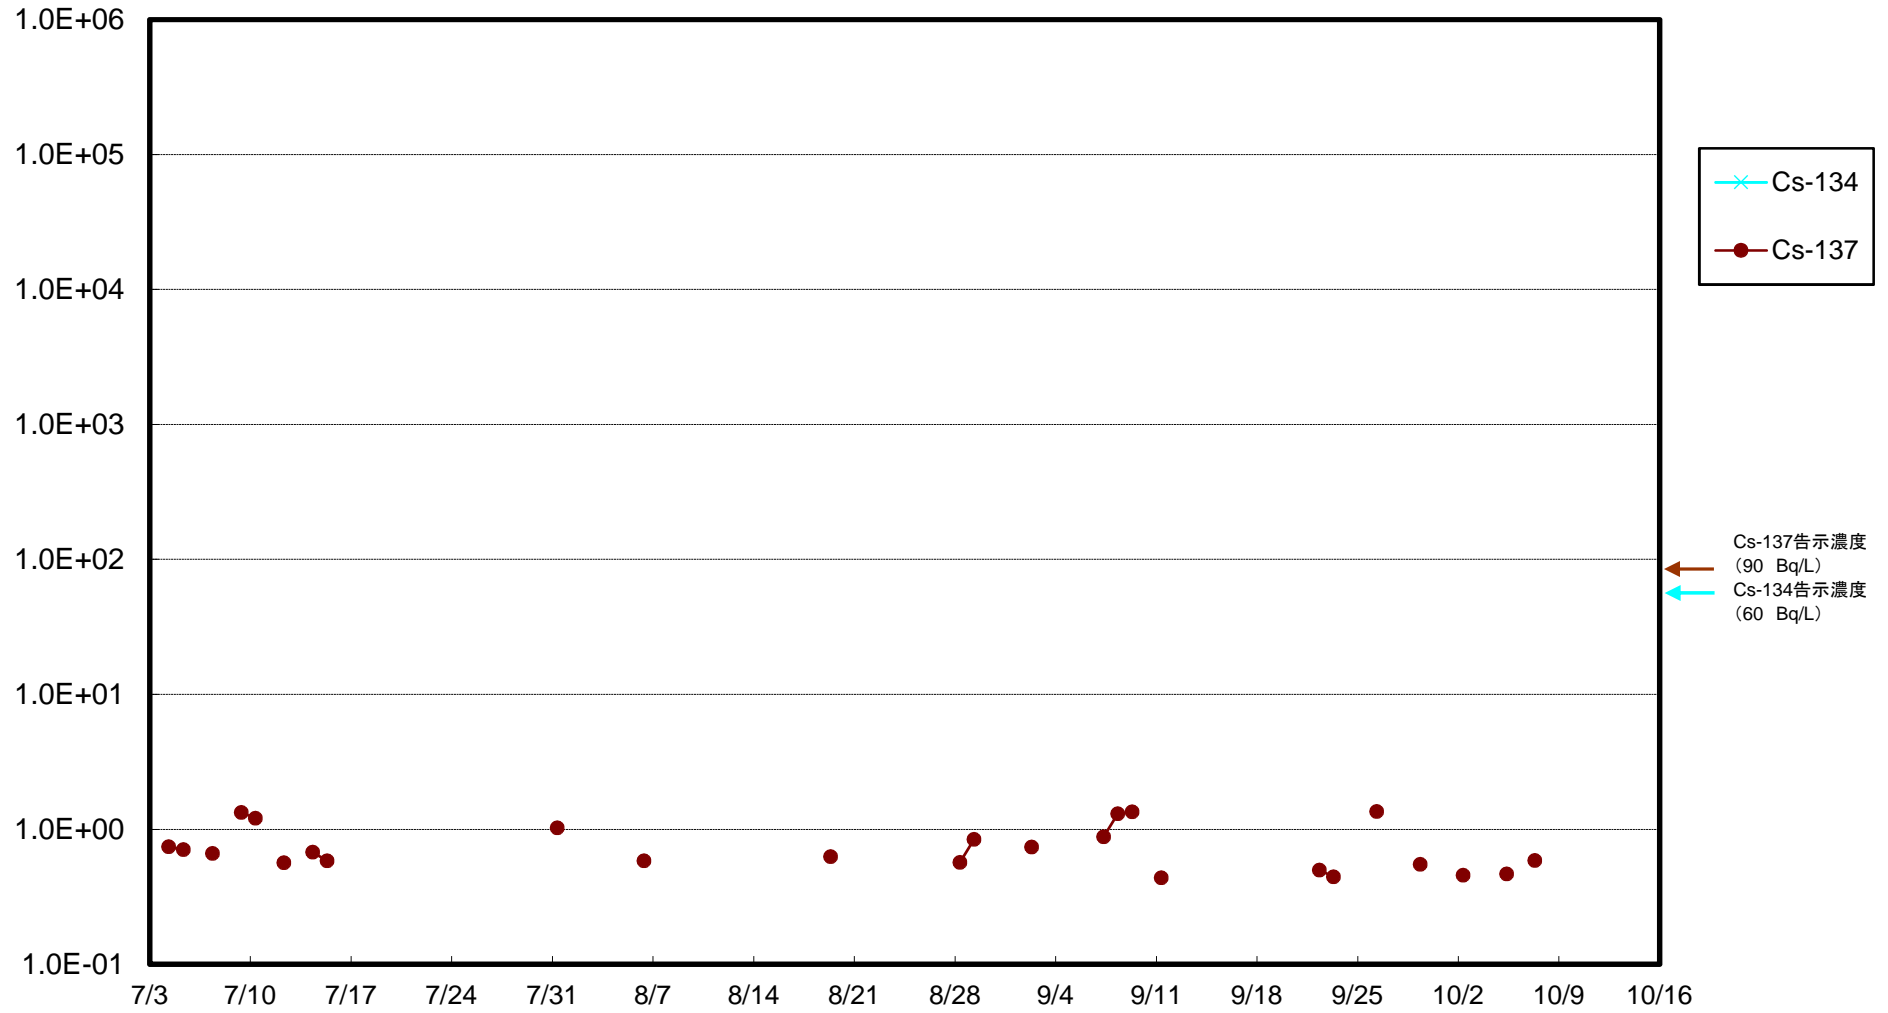

福島第一 5,6号機放水口北側(T-1) 海水放射能濃度(Bq/L)

福島第一 南放水口付近(T-2) 海水放射能濃度(Bq/L)

福島第一 物揚場前海水放射能濃度(Bq/L)

福島第一 1~4号機取水口内北側(東波除堤北側)海水放射能濃度(Bq/L)

福島第一 1~4号機取水口内南側(遮水壁前)海水放射能濃度(Bq/L)

福島第一 6号機取水口前海水放射能濃度(Bq/L)

### 福島第一 港湾口海水放射能濃度 (Bq/L)