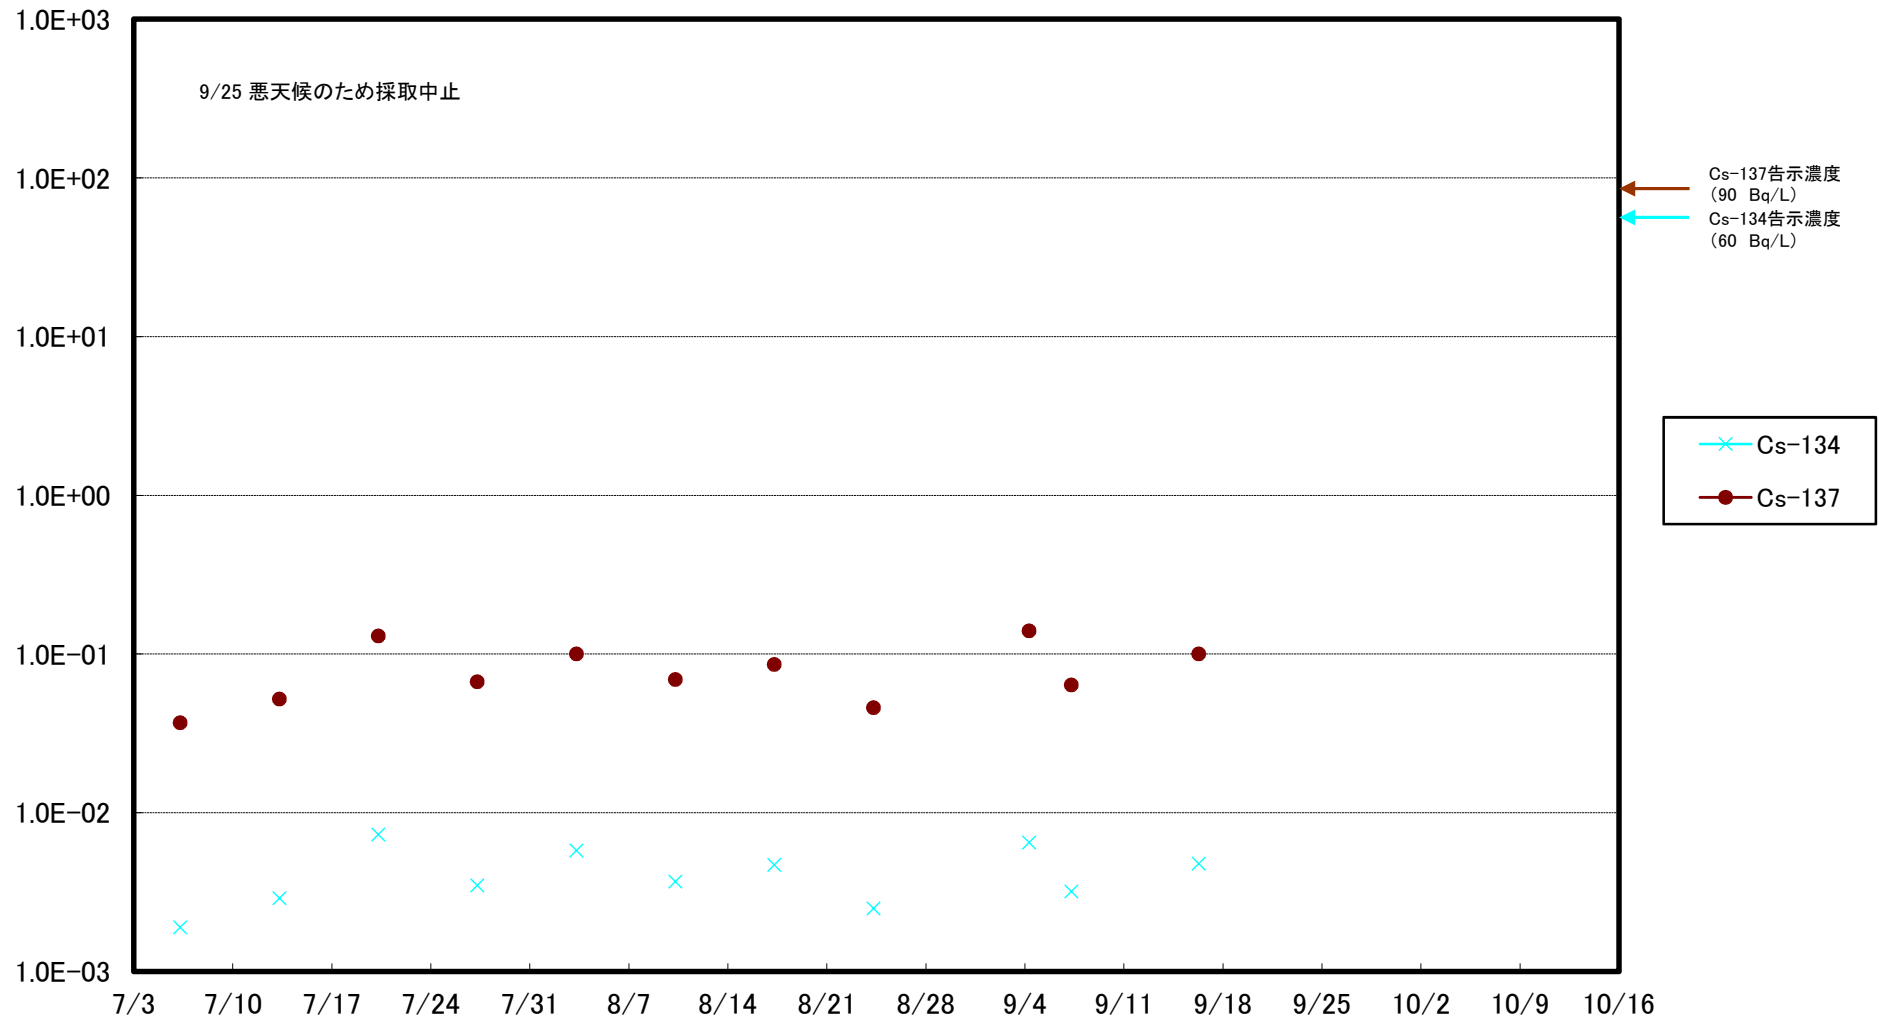

福島第一 5,6号機放水口北側(T-1) 海水放射能濃度(Bq/L)

福島第一 南放水口付近(T-2) 海水放射能濃度(Bq/L)

福島第一 物揚場前海水放射能濃度(Bq/L)

福島第一 1~4号機取水口内北側(東波除堤北側)海水放射能濃度(Bq/L)

福島第一 1~4号機取水口内南側(遮水壁前)海水放射能濃度(Bq/L)

福島第一 6号機取水口前海水放射能濃度(Bq/L)

### 福島第一 港湾口海水放射能濃度 (Bq/L)