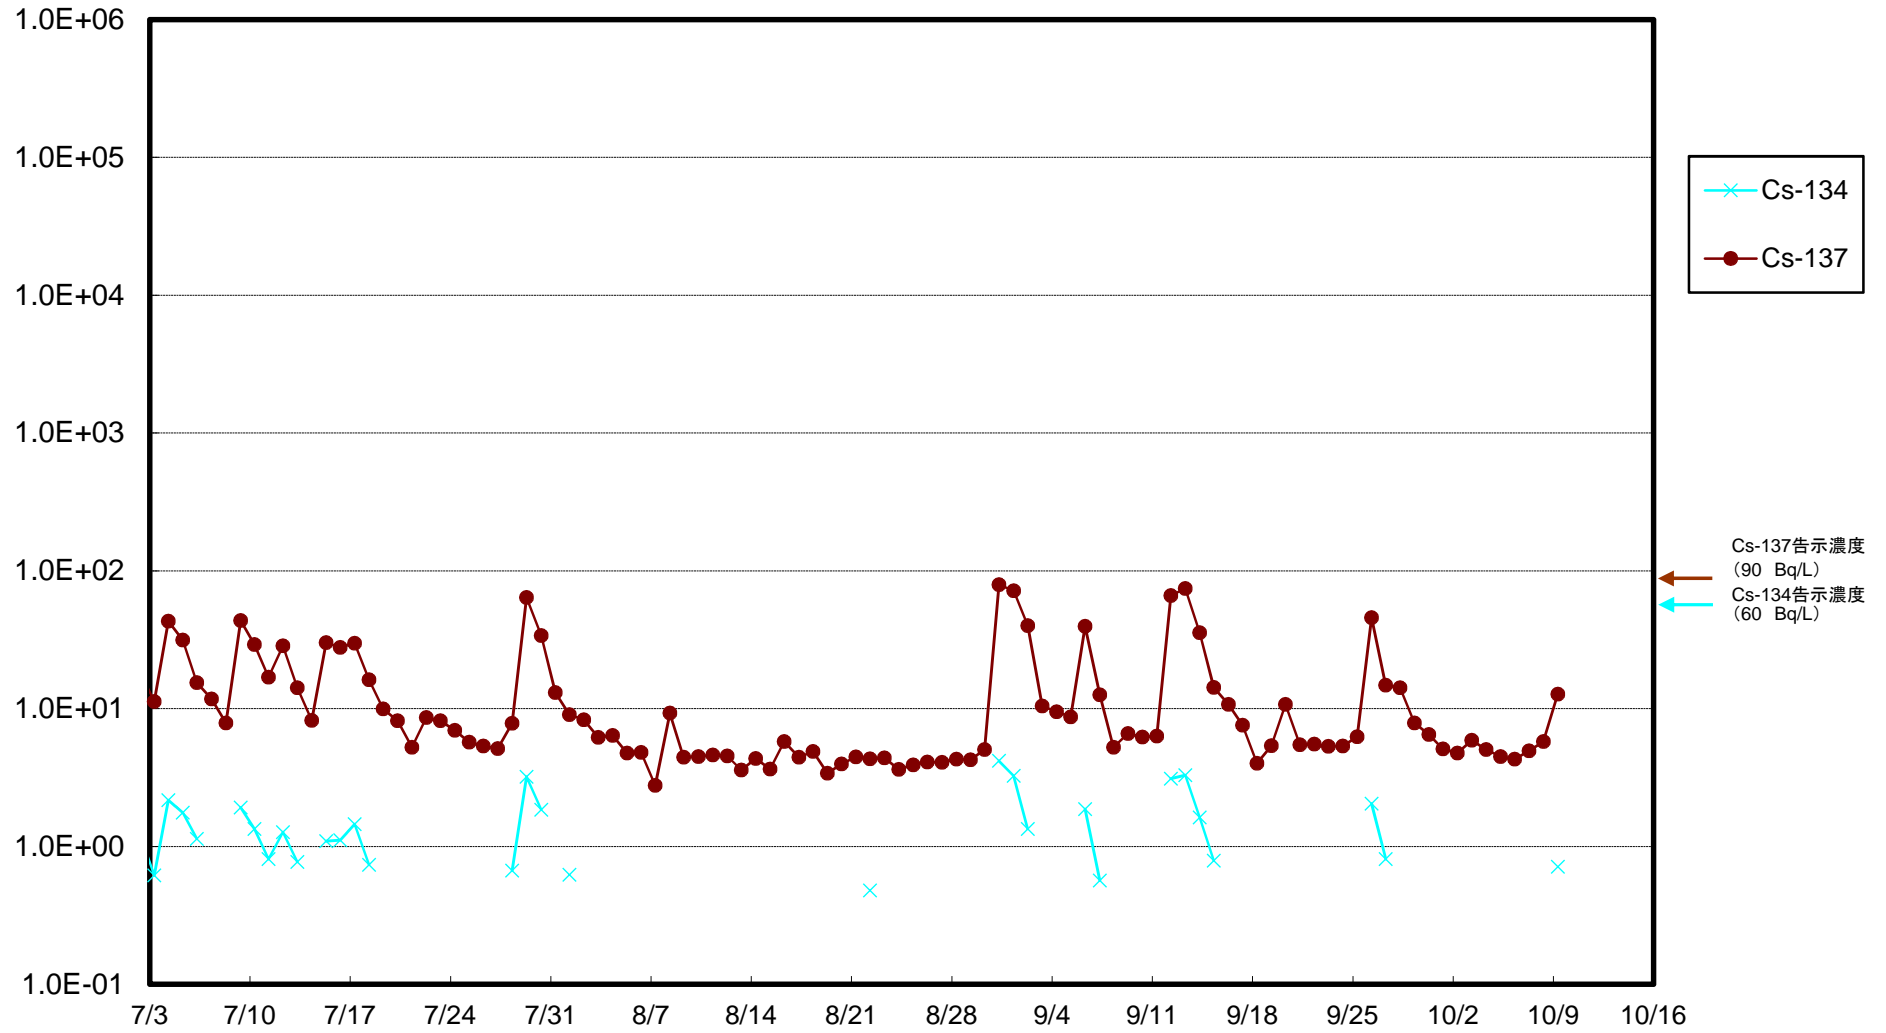

福島第一 5,6号機放水口北側(T-1) 海水放射能濃度(Bq/L)

福島第一 南放水口付近(T-2) 海水放射能濃度(Bq/L)

福島第一 物揚場前海水放射能濃度(Bq/L)

福島第一 1~4号機取水口内北側(東波除堤北側)海水放射能濃度(Bq/L)

福島第一 1~4号機取水口内南側(遮水壁前)海水放射能濃度(Bq/L)

福島第一 6号機取水口前海水放射能濃度(Bq/L)

### 福島第一 港湾口海水放射能濃度 (Bq/L)