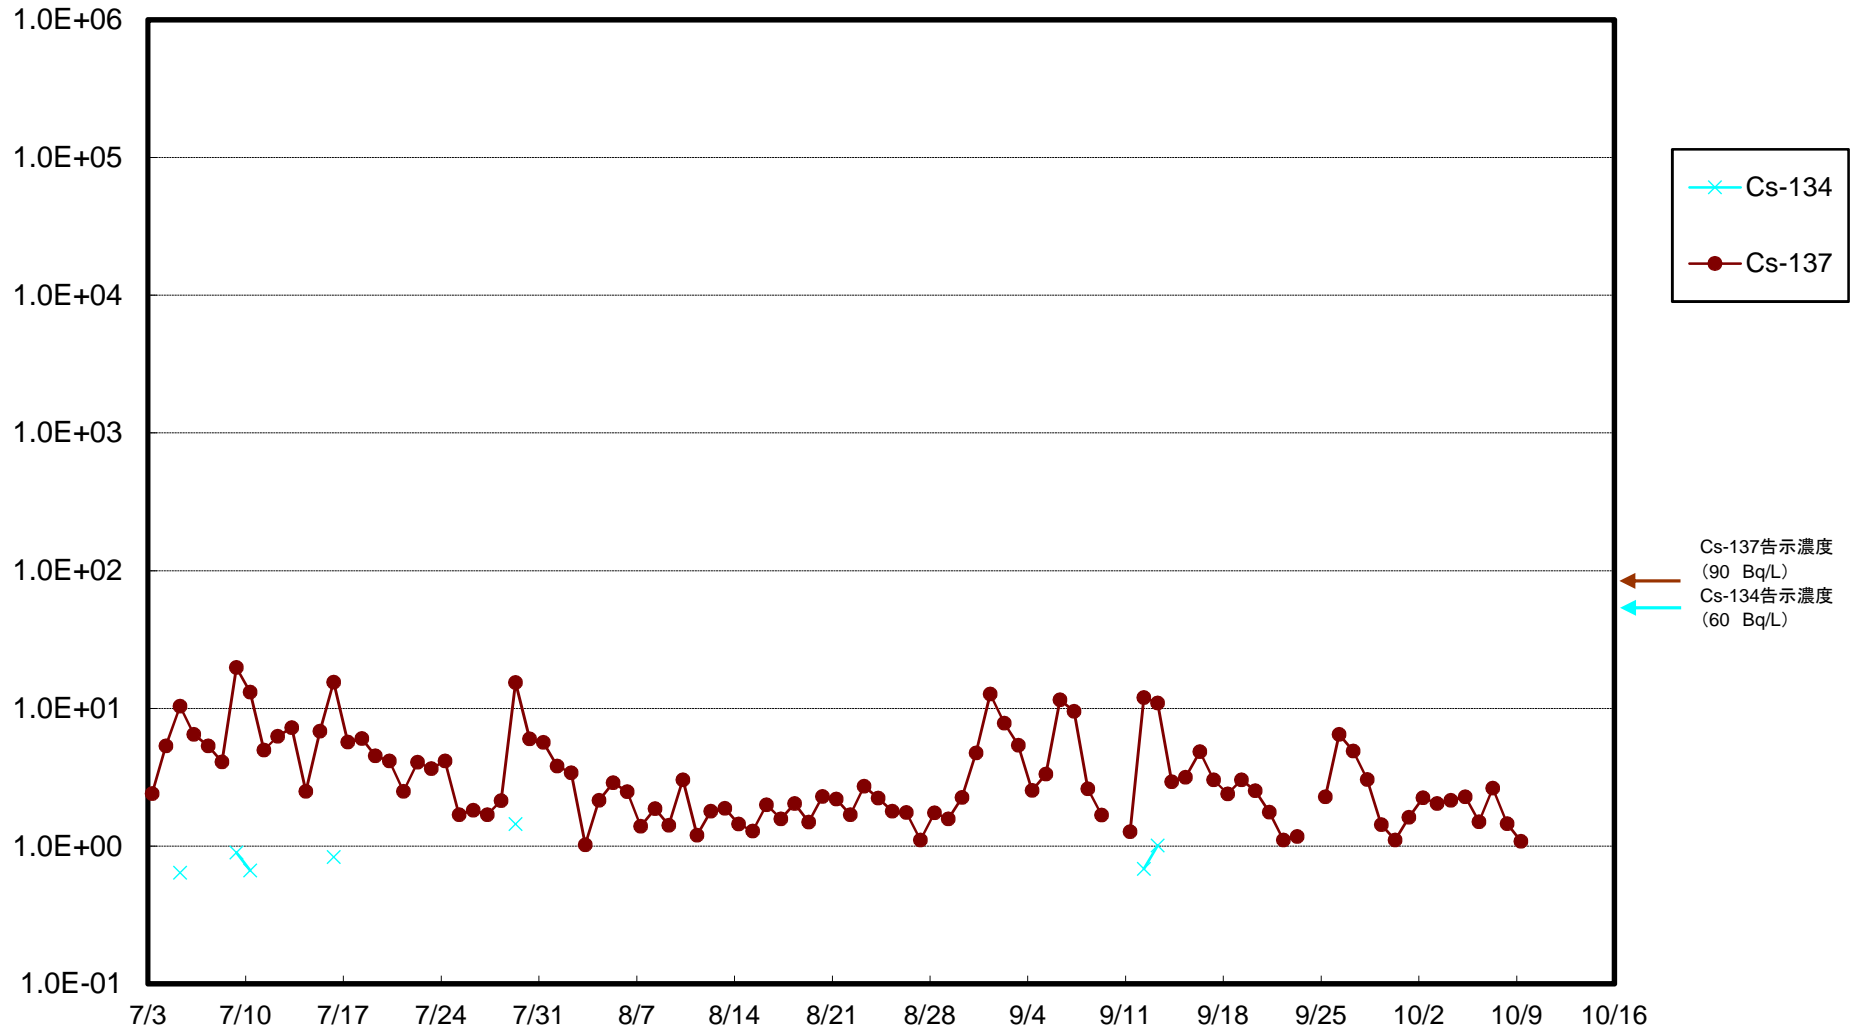

福島第一 5,6号機放水口北側(T-1) 海水放射能濃度(Bq/L)

福島第一 南放水口付近(T-2) 海水放射能濃度(Bq/L)

福島第一 物揚場前海水放射能濃度(Bq/L)

福島第一 1~4号機取水口内北側(東波除堤北側)海水放射能濃度(Bq/L)

福島第一 1~4号機取水口内南側(遮水壁前)海水放射能濃度(Bq/L)

福島第一 6号機取水口前海水放射能濃度(Bq/L)

### 福島第一 港湾口海水放射能濃度 (Bq/L)