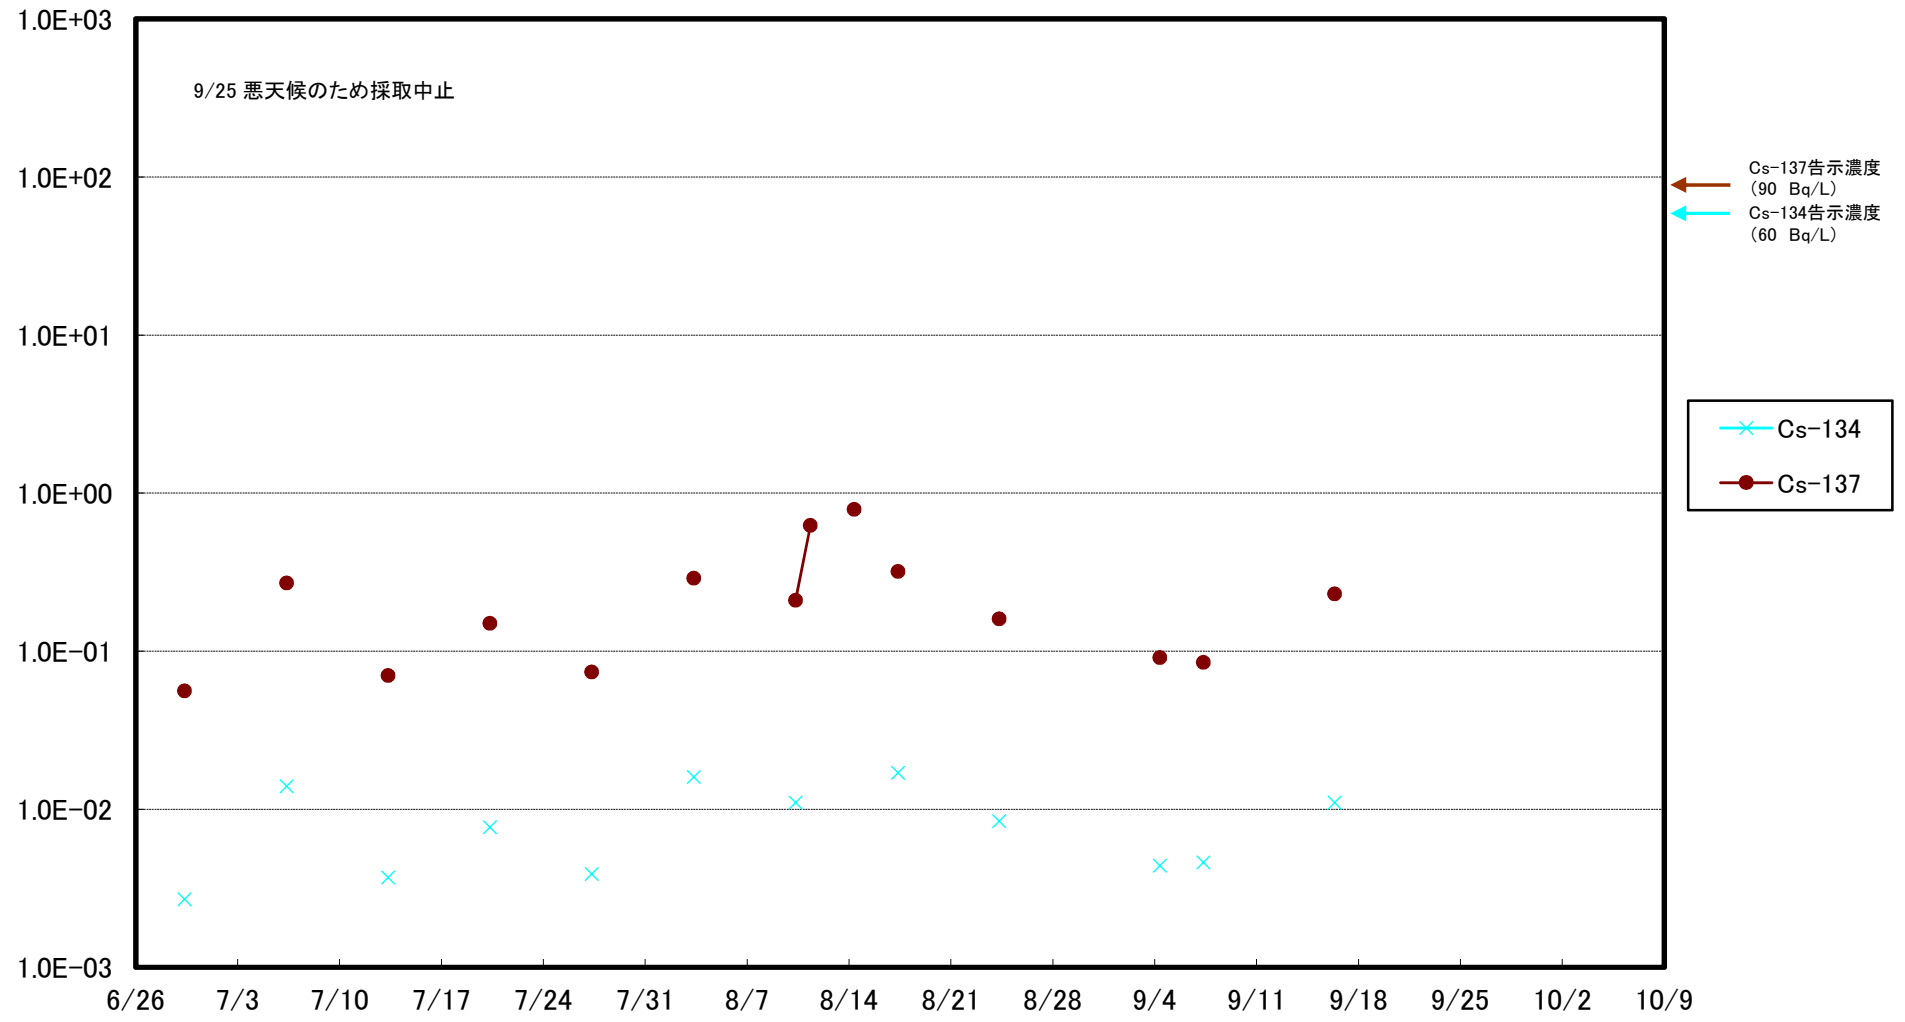

福島第一 5,6号機放水口北側(T-1) 海水放射能濃度(Bq/L)

福島第一 南放水口付近(T-2) 海水放射能濃度(Bq/L)

福島第一 物揚場前海水放射能濃度(Bq/L)

福島第一 1~4号機取水口内北側(東波除堤北側)海水放射能濃度(Bq/L)

福島第一 1~4号機取水口内南側(遮水壁前)海水放射能濃度(Bq/L)

福島第一 6号機取水口前海水放射能濃度(Bq/L)

福島第一 港湾口海水放射能濃度(Bq/L)