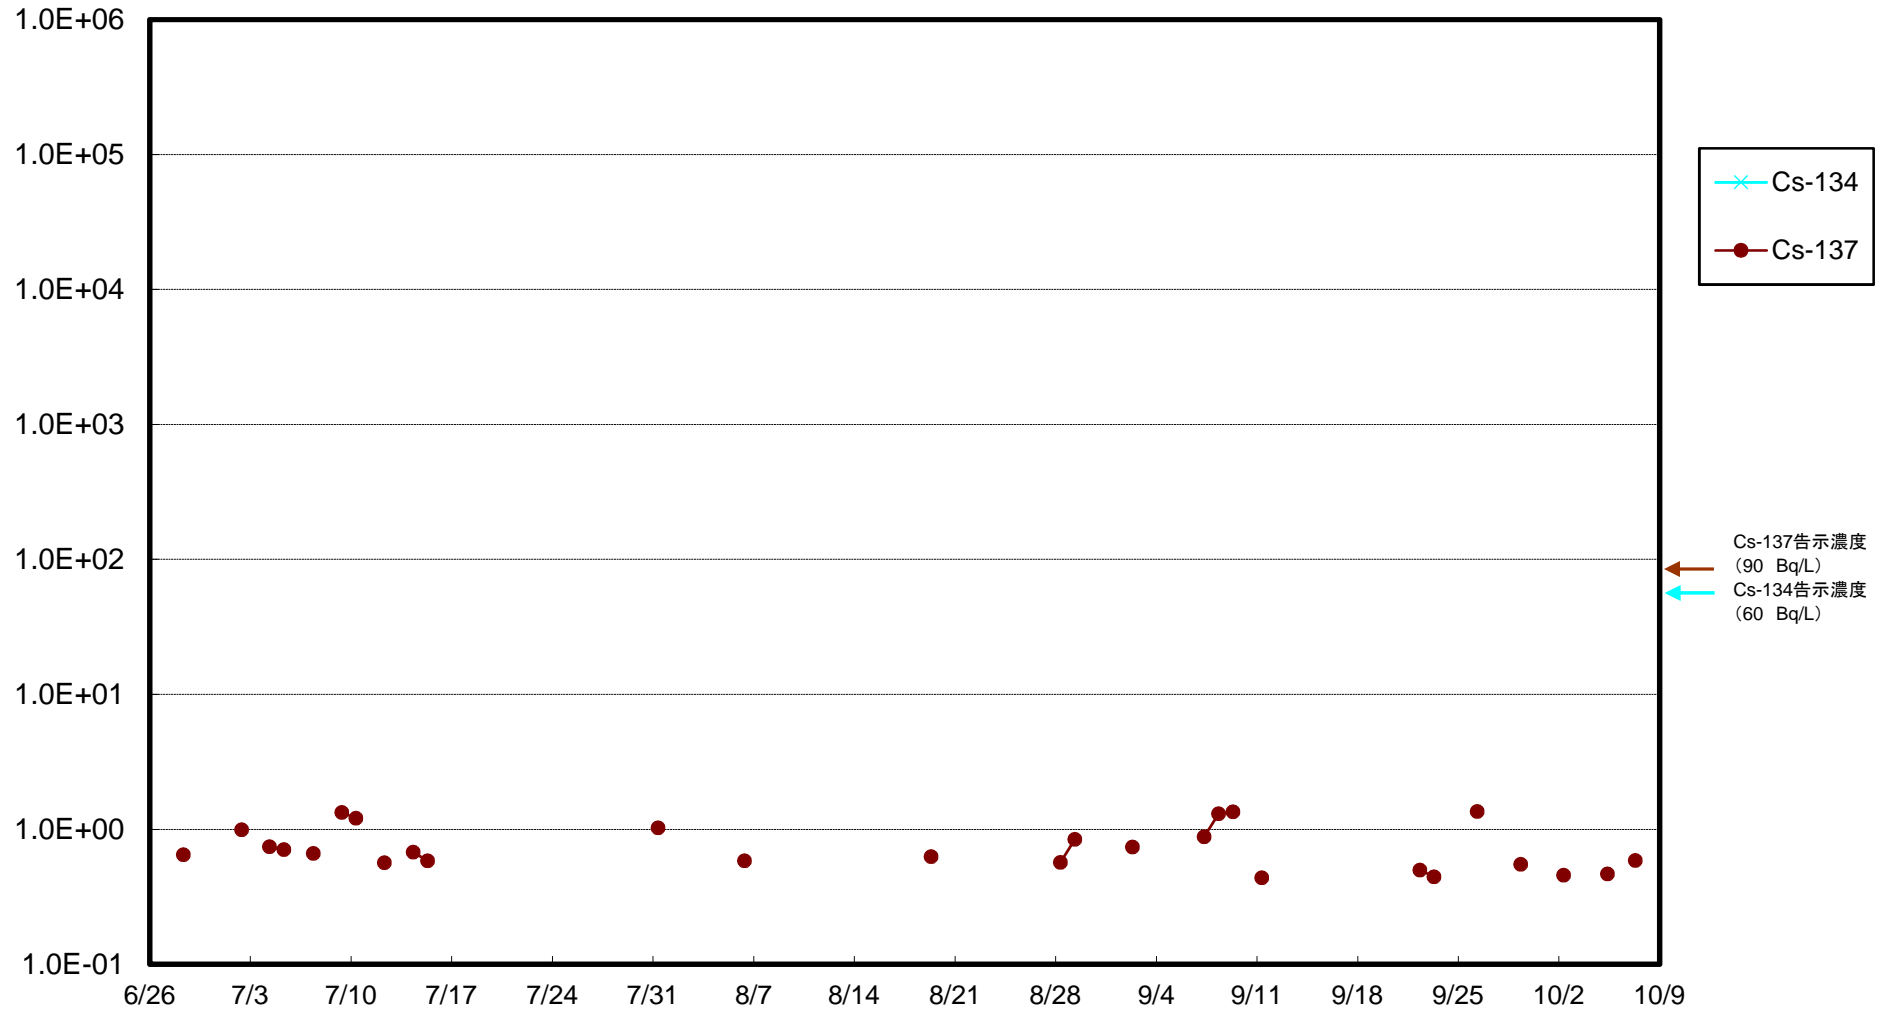

福島第一 5,6号機放水口北側(T-1) 海水放射能濃度(Bq/L)

福島第一 南放水口付近(T-2) 海水放射能濃度(Bq/L)

福島第一 物揚場前海水放射能濃度(Bq/L)

福島第一 1~4号機取水口内北側(東波除堤北側)海水放射能濃度(Bq/L)

福島第一 1~4号機取水口内南側(遮水壁前)海水放射能濃度(Bq/L)

福島第一 6号機取水口前海水放射能濃度(Bq/L)

福島第一 港湾口海水放射能濃度(Bq/L)