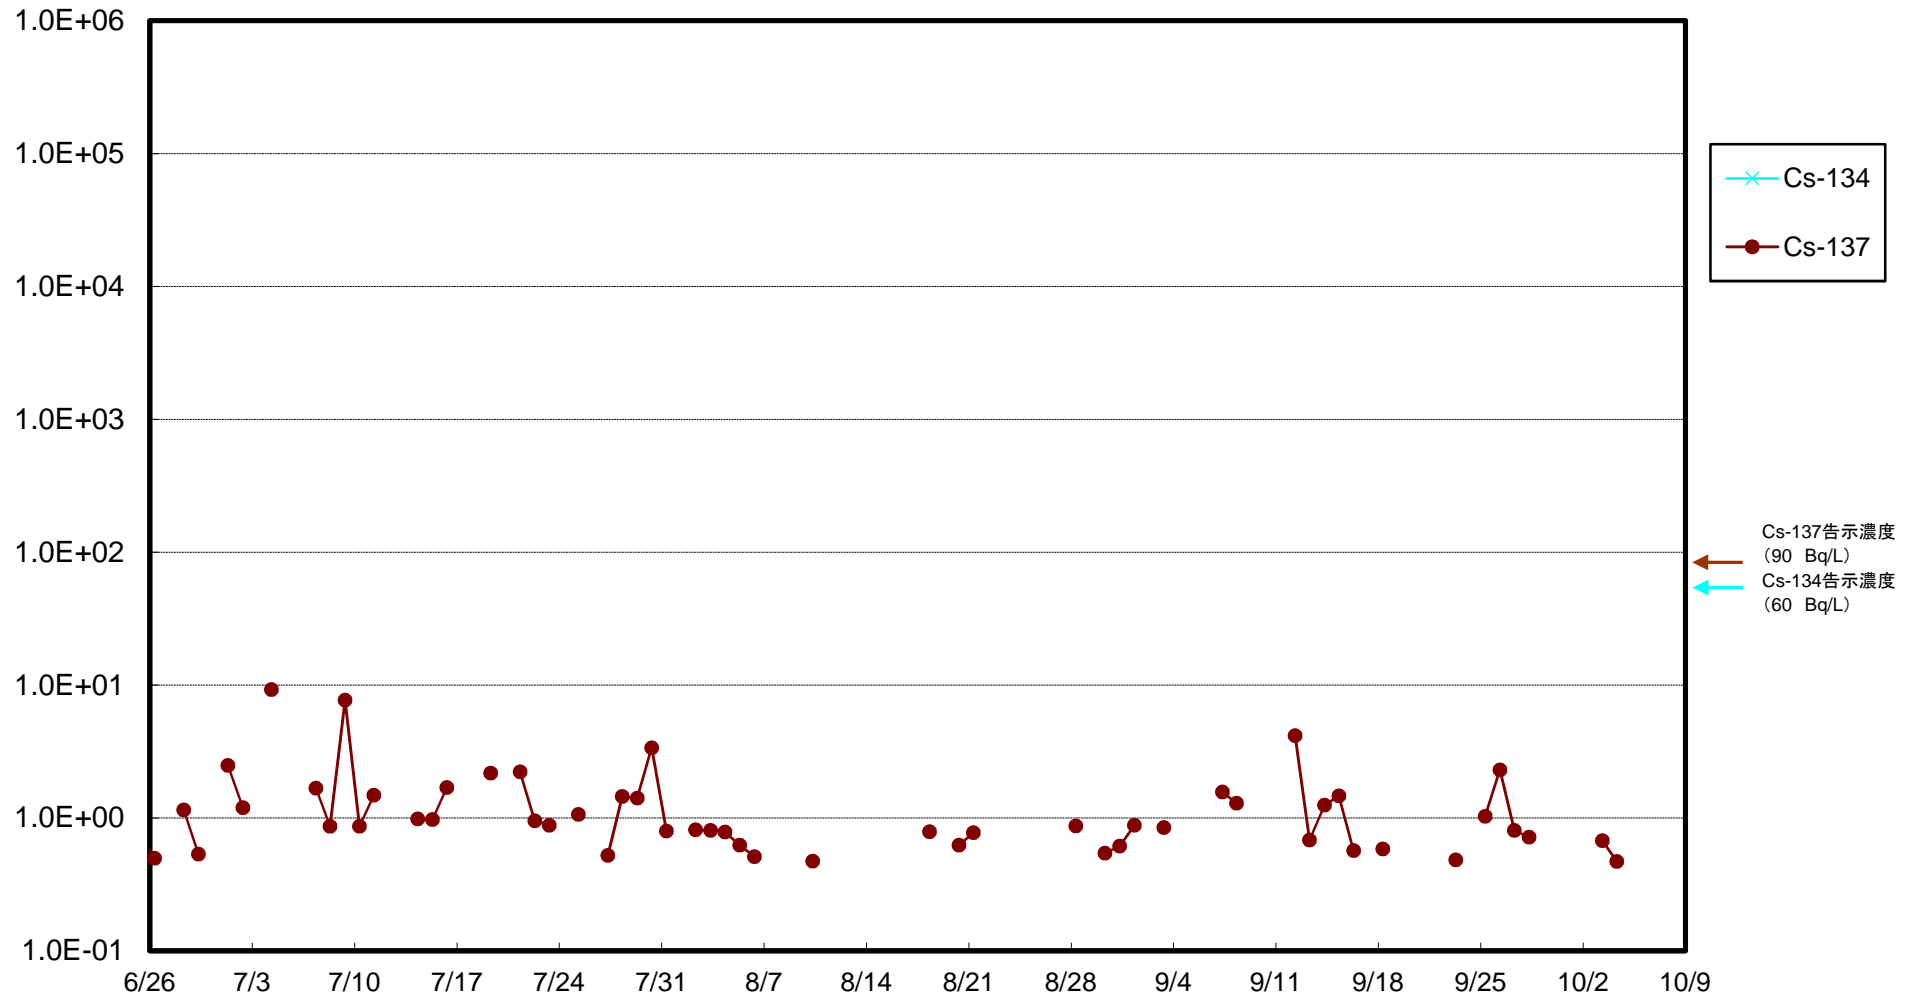

福島第一 5,6号機放水口北側(T-1) 海水放射能濃度(Bq/L)

福島第一 南放水口付近(T-2) 海水放射能濃度(Bq/L)

福島第一 物揚場前海水放射能濃度(Bq/L)

福島第一 1~4号機取水口内北側(東波除堤北側)海水放射能濃度(Bq/L)

福島第一 1~4号機取水口内南側(遮水壁前)海水放射能濃度(Bq/L)

福島第一 6号機取水口前海水放射能濃度(Bq/L)

福島第一 港湾口海水放射能濃度(Bq/L)