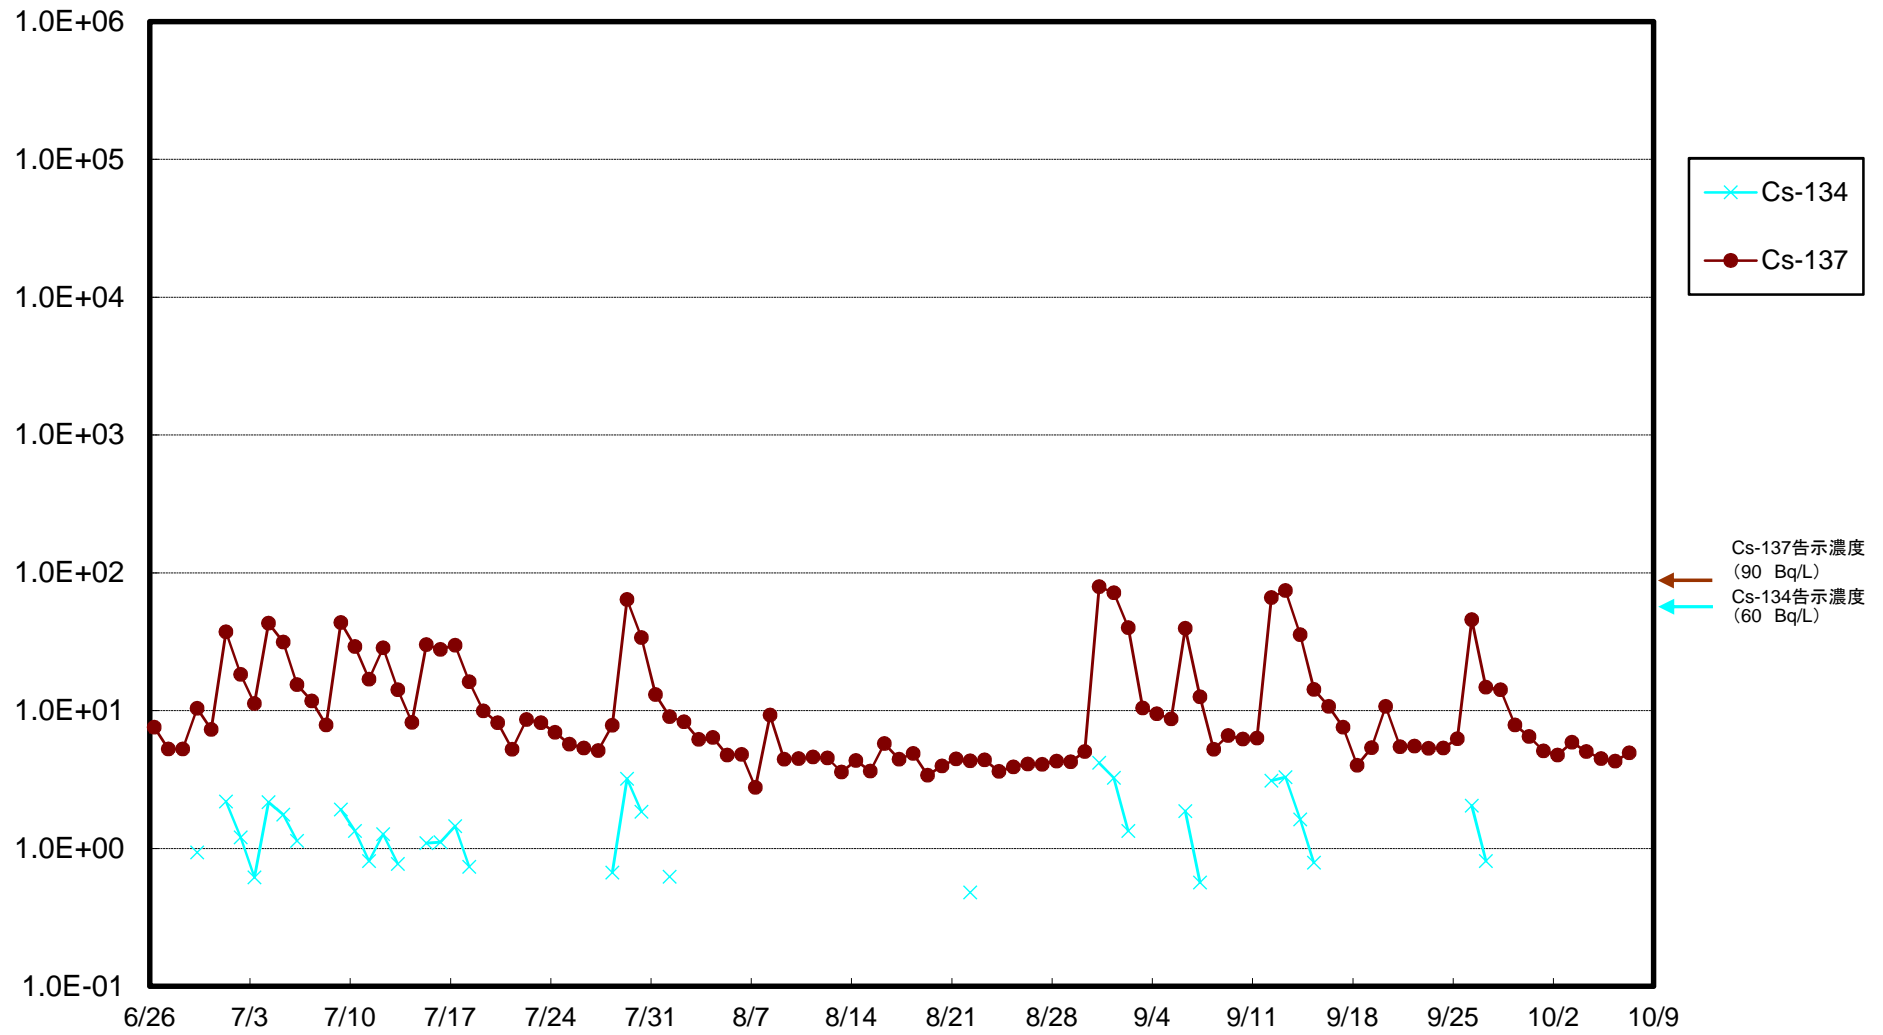

福島第一 5,6号機放水口北側(T-1) 海水放射能濃度(Bq/L)

福島第一 南放水口付近(T-2) 海水放射能濃度(Bq/L)

福島第一 物揚場前海水放射能濃度(Bq/L)

福島第一 1~4号機取水口内北側(東波除堤北側)海水放射能濃度(Bq/L)

福島第一 1~4号機取水口内南側(遮水壁前)海水放射能濃度(Bq/L)

福島第一 6号機取水口前海水放射能濃度(Bq/L)

福島第一 港湾口海水放射能濃度(Bq/L)