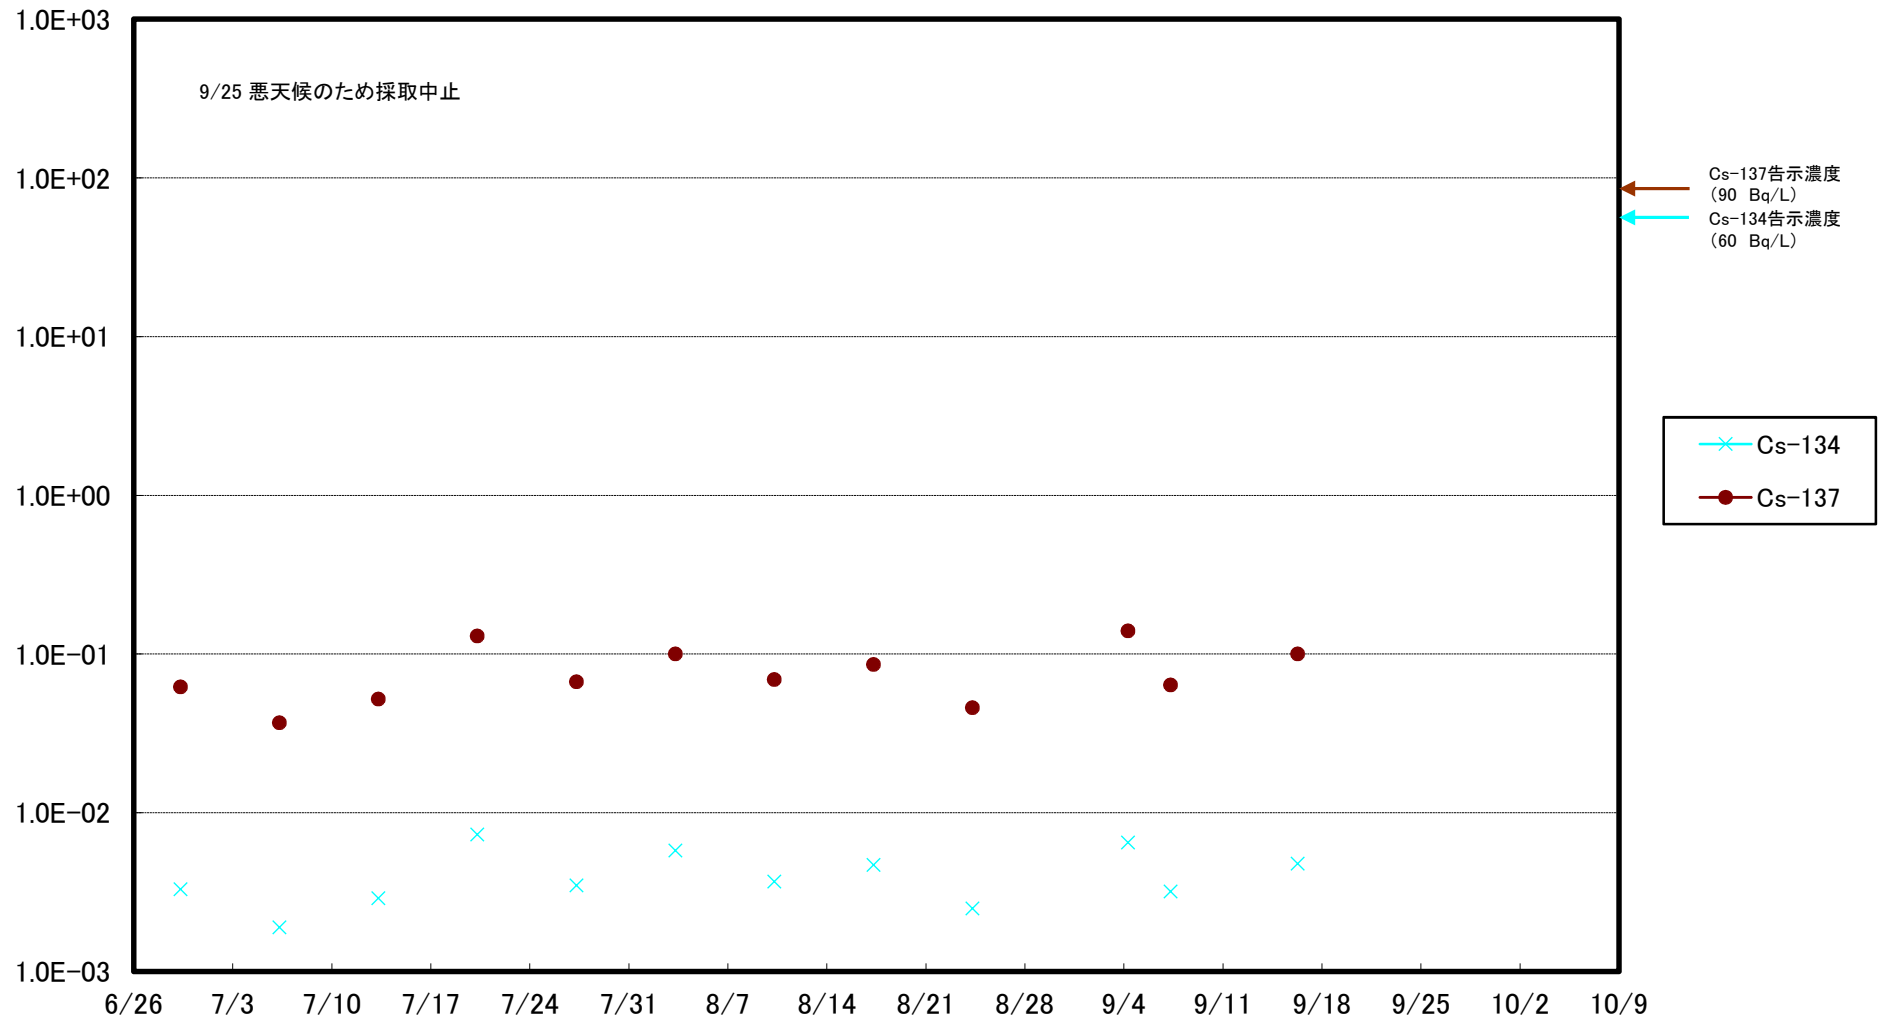

福島第一 5,6号機放水口北側(T-1) 海水放射能濃度(Bq/L)

福島第一 南放水口付近(T-2) 海水放射能濃度(Bq/L)

福島第一 物揚場前海水放射能濃度(Bq/L)

福島第一 1~4号機取水口内北側(東波除堤北側)海水放射能濃度(Bq/L)

福島第一 1~4号機取水口内南側(遮水壁前)海水放射能濃度(Bq/L)

福島第一 6号機取水口前海水放射能濃度(Bq/L)

福島第一 港湾口海水放射能濃度(Bq/L)