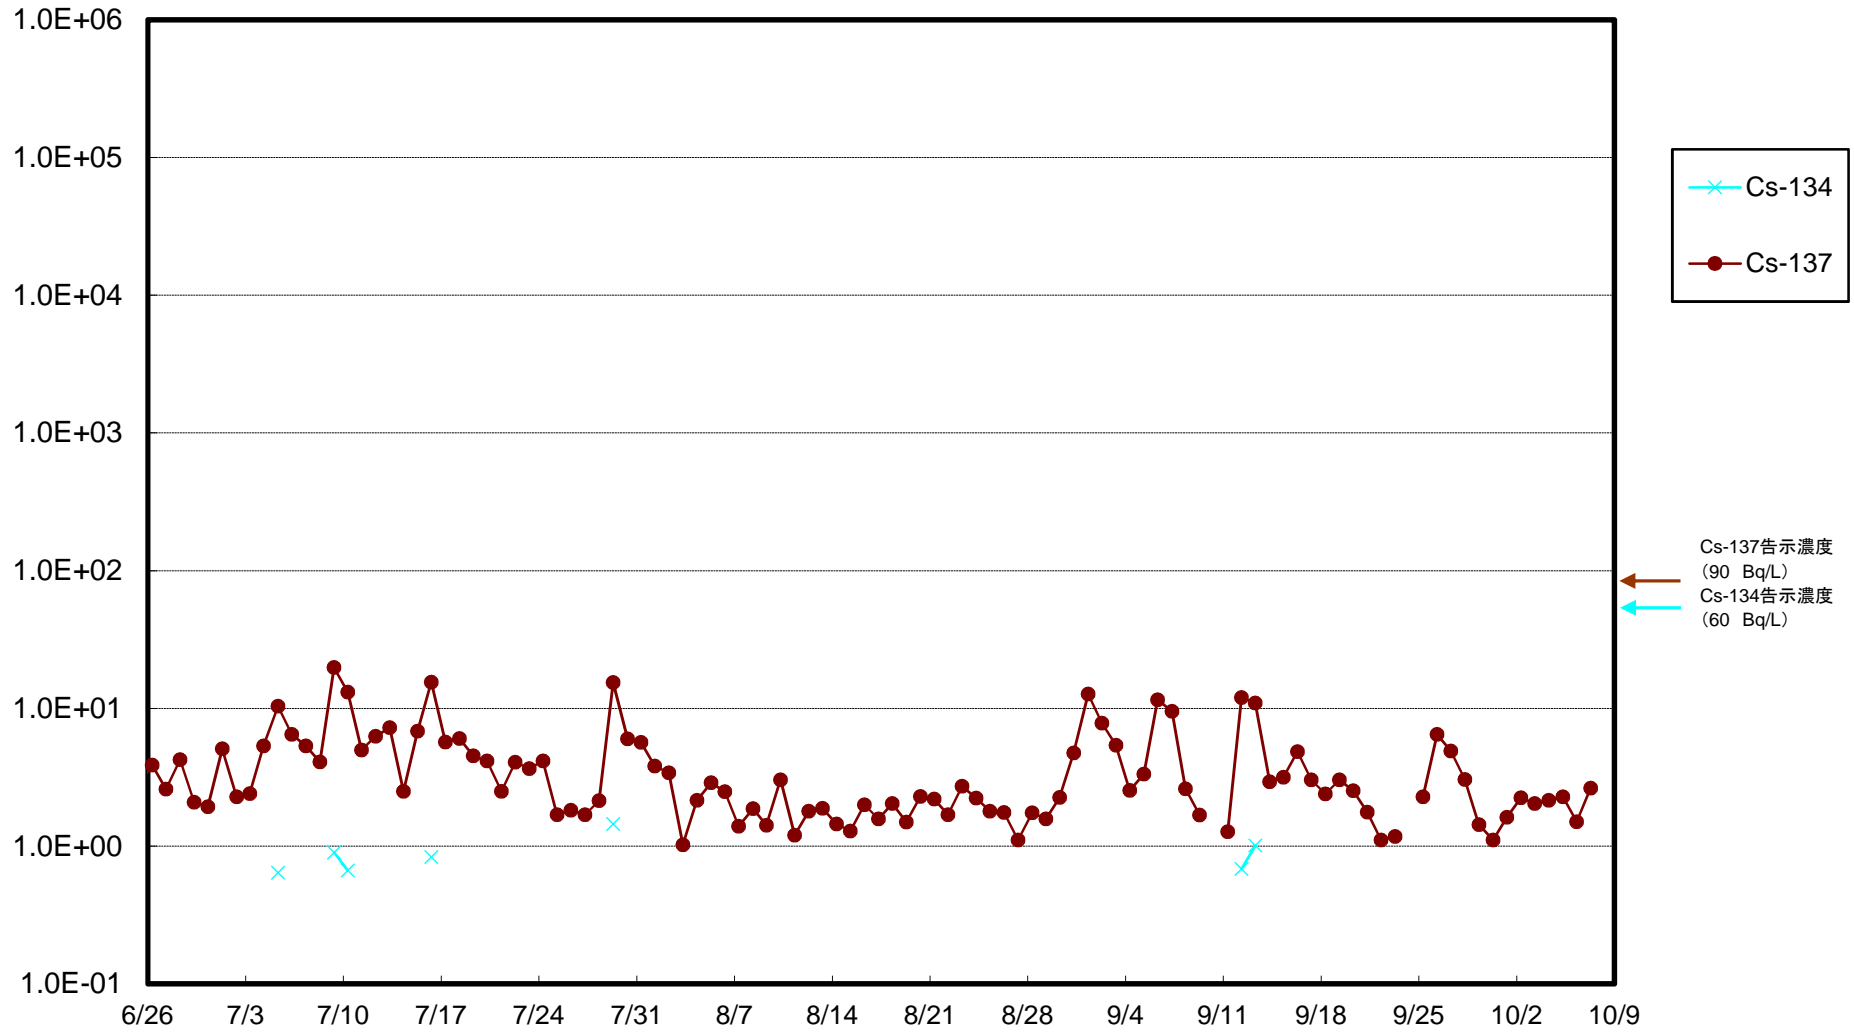

福島第一 5,6号機放水口北側(T-1) 海水放射能濃度(Bq/L)

福島第一 南放水口付近(T-2) 海水放射能濃度(Bq/L)

福島第一 物揚場前海水放射能濃度(Bq/L)

福島第一 1~4号機取水口内北側(東波除堤北側)海水放射能濃度(Bq/L)

福島第一 1~4号機取水口内南側(遮水壁前)海水放射能濃度(Bq/L)

福島第一 6号機取水口前海水放射能濃度(Bq/L)

福島第一 港湾口海水放射能濃度(Bq/L)